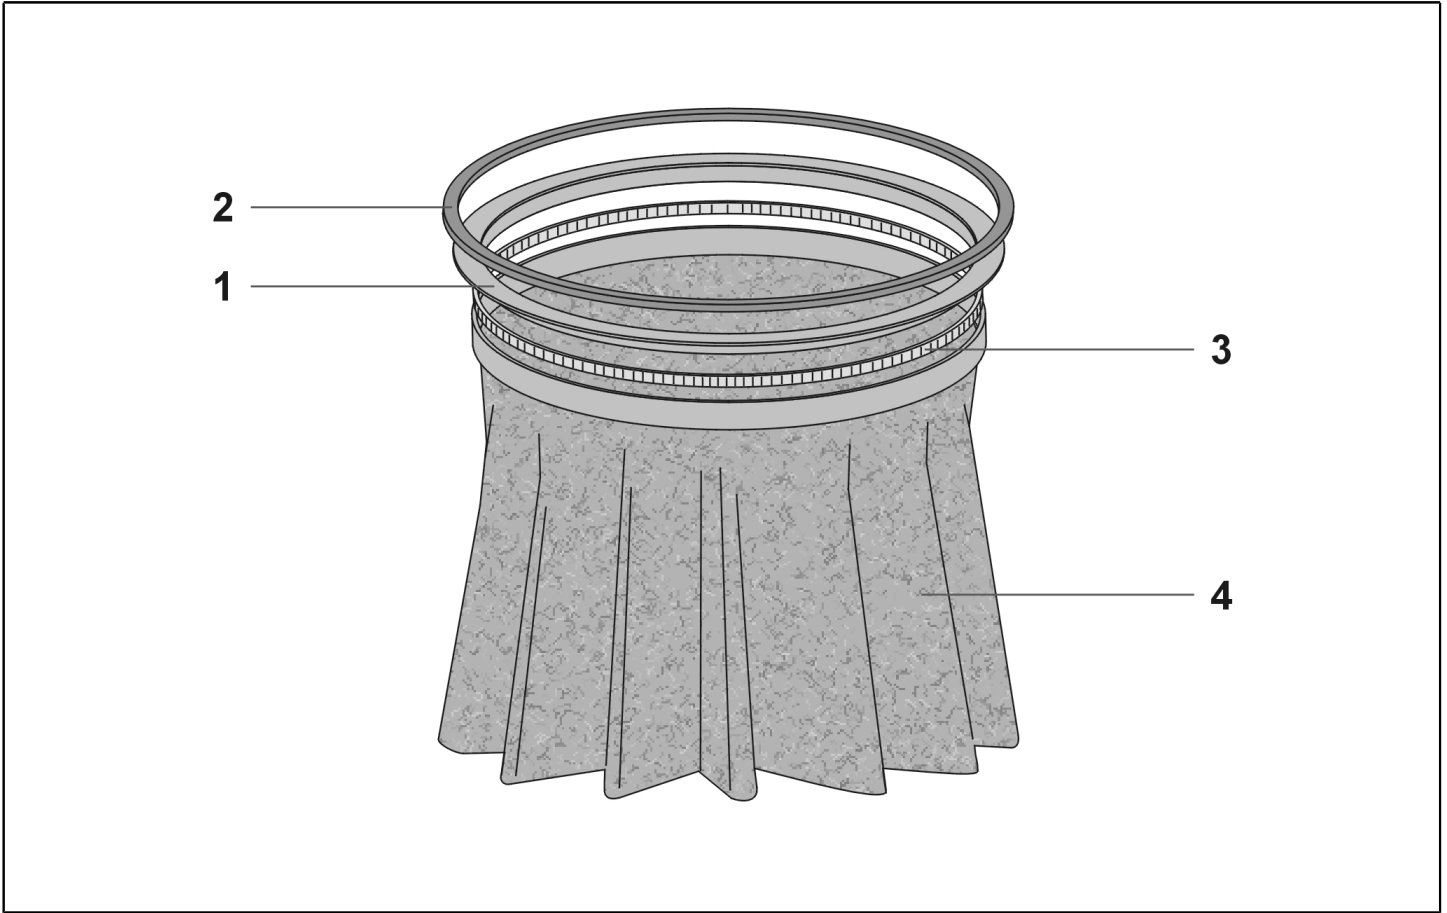

Ref. K	Part N.	Part N. 2	Description	Quantity	Validity		Price
					From	To	
*	FSVR00127	N/A	FASCETTA	6,00			--
0001	MPVR88925	N/A	ANELLO PORTAFILTRO SERIE 850	1,00			--
0002	GUVR40008	N/A	GUARNIZIONE PLANET L=1,49 MT	1,00			--
0003	FSVR00146	N/A	FASCETTA STRINGITUBO D.460 H=8	1,00			--
0004	FTDP49549	N/A	FILTRO STELLARE-STANDARD	1,00			--