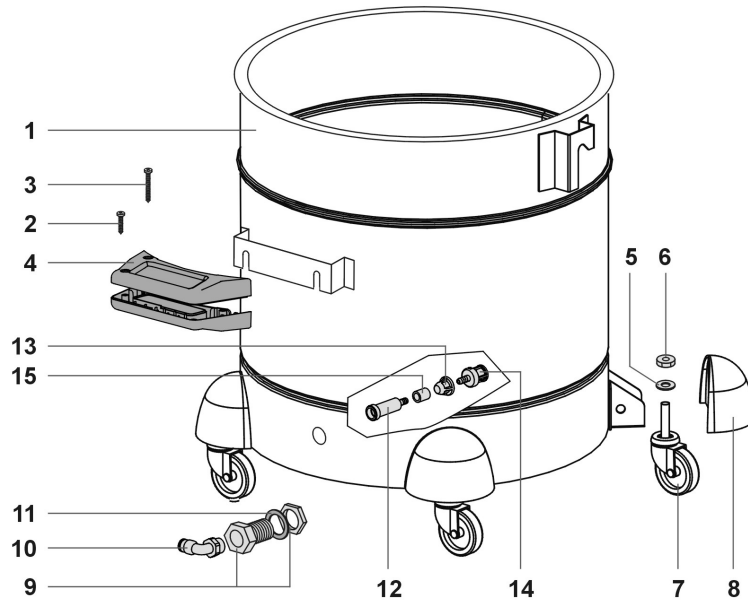

Ref. K	Part N.	Part N. 2	Description	Quantity	Validity		Price
					From	To	
0001	PMVR04310	N/A	FUSTO 850 A304 SP/1 S/F S/VETR H600	1,00			--
0002	VTVT72055	N/A	VITE PFU TMT PHL 5X25 ZN NERA P/R	4,00			--
0003	VTVT72106	N/A	VITE PAT TMT PHL 5X40 ZN NERA	4,00			--
0004	MPVR08385	N/A	SEMIMANIGLIA PER FUSTO PLANET NERA	4,00			--
0005	VTRS00409	N/A	RONDELLA DENTELLATA M12 UNI 8842	4,00			--
0006	VTDD00245	N/A	DADO M 12 UNI 5588	4,00			--
0007	RTRT40018	N/A	RUOTA D.60 PIVOT NYL 6 M12X20	4,00			--
0008	MPVR06894	N/A	CARTER COPRI RUOTA	4,00			--
0009	RCVR00880	N/A	PASSAPARETE FF3/8" M26X1,5	1,00			--
0010	RCVR00885	N/A	RACCORDO AUTOM. L GIREVOLE OR 3/8-8	1,00			--
0011	VTRS00439	N/A	RONDELLA AL 3/4"	1,00			--
0012	MPVR02283	N/A	PORTAGETTO 3/8" PLAST.	1,00			--
0013	RCDS72165	N/A	BLOCCA FILTRO PESCANTE	1,00			--
0014	FTDT72115	N/A	FILTRO PESCANTE COMPLETO	1,00			--
0015	FSVR38348	N/A	FASCETTA D.8 PLAST.	1,00			--