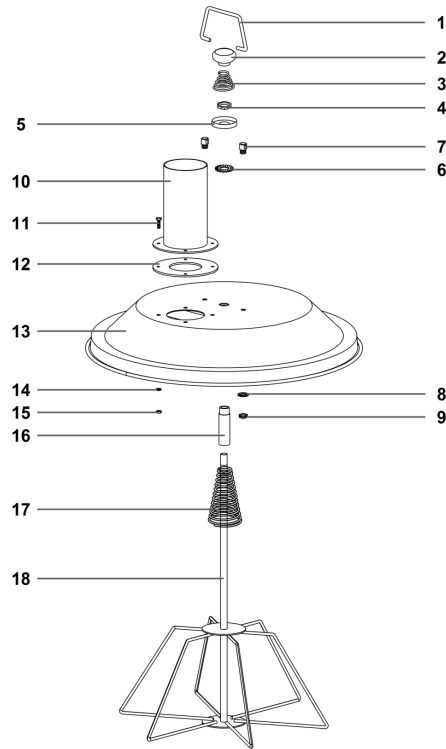

Ref. K	Part N.	Part N. 2	Description	Quantity	Validity		Price
					From	To	
*	FTDP49548	N/A	KIT FILTRANTE PLANET 200	1,00			--
*	PMVR06203	N/A	FUSTO DEC.850 SP/1 1F/T 3G/F S/V C	1,00			--
*	PMFU01805	N/A	FUSTO 850 A304 SP/1 H600 CENTR COMP	1,00			--
*	CARR01708	N/A	TELAIO PLANET 200 L/100 CENTR.	1,00			--
*	RCVR01074	N/A	MANICOTTO D.80 PLANET CENTRALIZZATI	1,00			--
*	LAFN09889	N/A	CONO FUSTO SEP. 850 H=246 ATEX	1,00			--
*	KTRI03124	N/A	KIT GALLEGG.PLANET 100LT INOX	1,00			--
*	VTVR00364	N/A	TAPPO MASCHIO CON OR 3/8"	2,00			--
0001	LAFN40096	N/A	FERMO SCUOTIFILTRO	1,00			--
0002	MPVR40095	N/A	POMOLO TESTATA 850	1,00			--
0003	MLML40005	N/A	MOLLA CONICA D.53,5X19,0X66 P.9	1,00			--
0004	VTDD00243	N/A	DADO M 18X1.5 UNI5589	1,00			--
0005	LAFN40097	N/A	RONDELLA PORTAMOLLA FE ZN	1,00			--
0006	VTRS00430	N/A	RONDELLA DENTELLATA M18 UNI 8842	1,00			--
0007	LAFN40098	N/A	NOTTOLINO FERMO SCUOTIFILTRO	2,00			--
0008	VTRS00427	N/A	RONDELLA DENTELLATA M8 UNI 8842	2,00			--
0009	VTDD71968	N/A	DADO M 8 UNI 5588	2,00			--
0010	LAFN08764	N/A	RACCORDO SEPARATORE CENTRALIZZATI	1,00			--
0011	VTVT01074	N/A	VITE TE M 5X16 UNI 5739	4,00			--
0012	GUVR40020	N/A	--GUARNIZIONE CURVA COPERCHIO 400/6	1,00			--
0013	LAFN40018	N/A	--COPERCHIO PLANET 400/600	1,00			--
0014	VTRS00390	N/A	RONDELLA DENTELLATA M5 UNI 8842	4,00			--
0015	VTDD71969	N/A	DADO M 5 UNI 5588	4,00			--
0016	LAFN40101	N/A	--GUIDA ASTA SCUOTIFILTRO	1,00			--
0017	MLML40006	N/A	MOLLA CONICA DIA.60 P.8	1,00			--
0018	LAFN08383	N/A	CESTELLO SCUOTIFILTRO 850 TRIFASE	1,00			--