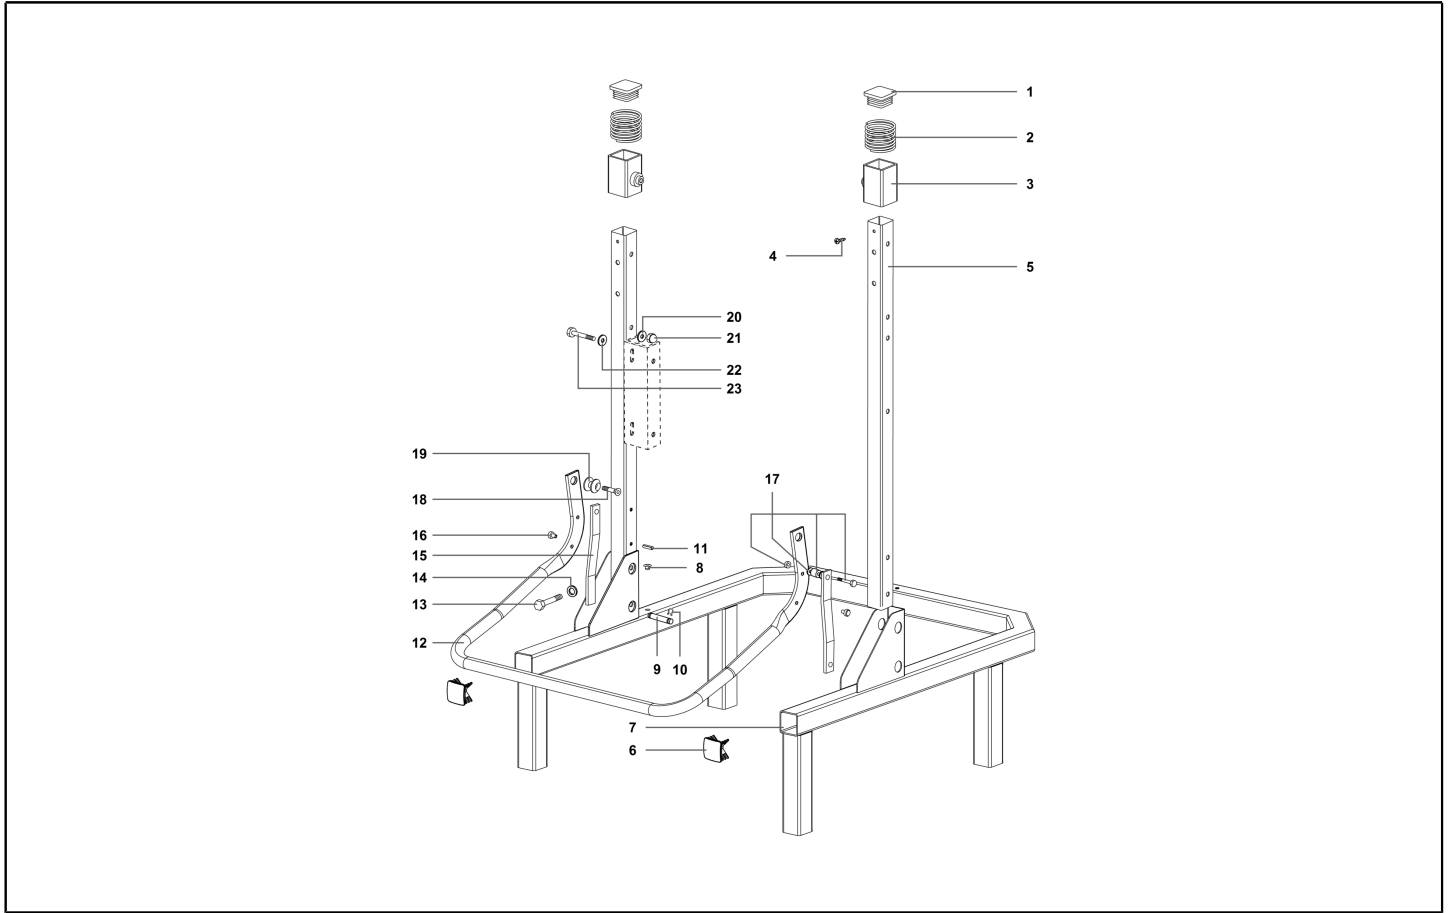

Ref. K	Part N.	Part N. 2	Description	Quantity	Validity		Price
					From	To	
*	VTVT01231	N/A	VITE M 6X55 UNI 5739	4,00			--
*	VTRS00389	N/A	GREMBIALINA M 6X18X1,5 UNI 6593	4,00			--
0001	MPVR06916	N/A	TAPPO PLAST. 35X35	2,00			--
0002	MLML40021	N/A	MOLLA CARRELLO PLANET L/100	2,00			--
0003	LAFN40448	N/A	GUIDA AGGANCIAMENTO FUSTO	2,00			--
0004	VTVT01191	N/A	VITE AUT.TC PHL 4.2X16 INOX	2,00			--
0005	LAFN08423	N/A	PIANTANA AGG. FUSTO PLANET 400/600	2,00			--
0006	MPVR06895	N/A	TAPPO PLAST. 40X40	6,00			--
0007	LAFN08510	N/A	TELAIO PLANET CENTRALIZZATO GRIGIO	1,00			--
0008	MPVR06942	N/A	TAPPO PER FORO D.8,5	1,00			--
0009	LAFN08369	N/A	PERNO FISSAGGIO LEVE	2,00			--
0010	VTAE00090	N/A	ANELLO ALBERI TIPO E MIS.8 UNI7435	4,00			--
0011	VTVR00363	N/A	SPINA ELASTICA D.4 L=20 UNI 6873	2,00			--
0012	LAFN08370	N/A	LEVA AGGANCIAMENTO FUSTO	1,00			--
0013	VTVT01230	N/A	VITE TE M 8X45 UNI 5737 Z.B	2,00			--
0014	VTRS00396	N/A	RONDELLA PIANA M 8 UNI 6592	2,00			--
0015	LAFN08371	N/A	BIELLETTA AGGANCIAMENTO FUSTO	2,00			--
0016	LAFN08368	N/A	NOTTOLINO DI FERMO AGGANCIAMENTO FUSTO	2,00			--
0017	LAFN10776	N/A	DISTANZIALE BIELLA LEVA AGGANCIAMENTO FUSTO	2,00			--
0018	VTVT01223	N/A	VITE TC CAVA ESAG M8X25 Z B UNI5931	2,00			--
0019	RCDS00090	N/A	PERNO GUIDA AGGANCIAMENTO FUSTO	2,00			--
0020	VTRS00396	N/A	RONDELLA PIANA M 8 UNI 6592	4,00			--
0021	VTDD00214	N/A	DADO CIECO M 8 UNI 5721	4,00			--
0022	VTRS00396	N/A	RONDELLA PIANA M 8 UNI 6592	4,00			--
0023	VTVT01226	N/A	VITE TE M 8X50 Z.B UNI 5737	4,00			--