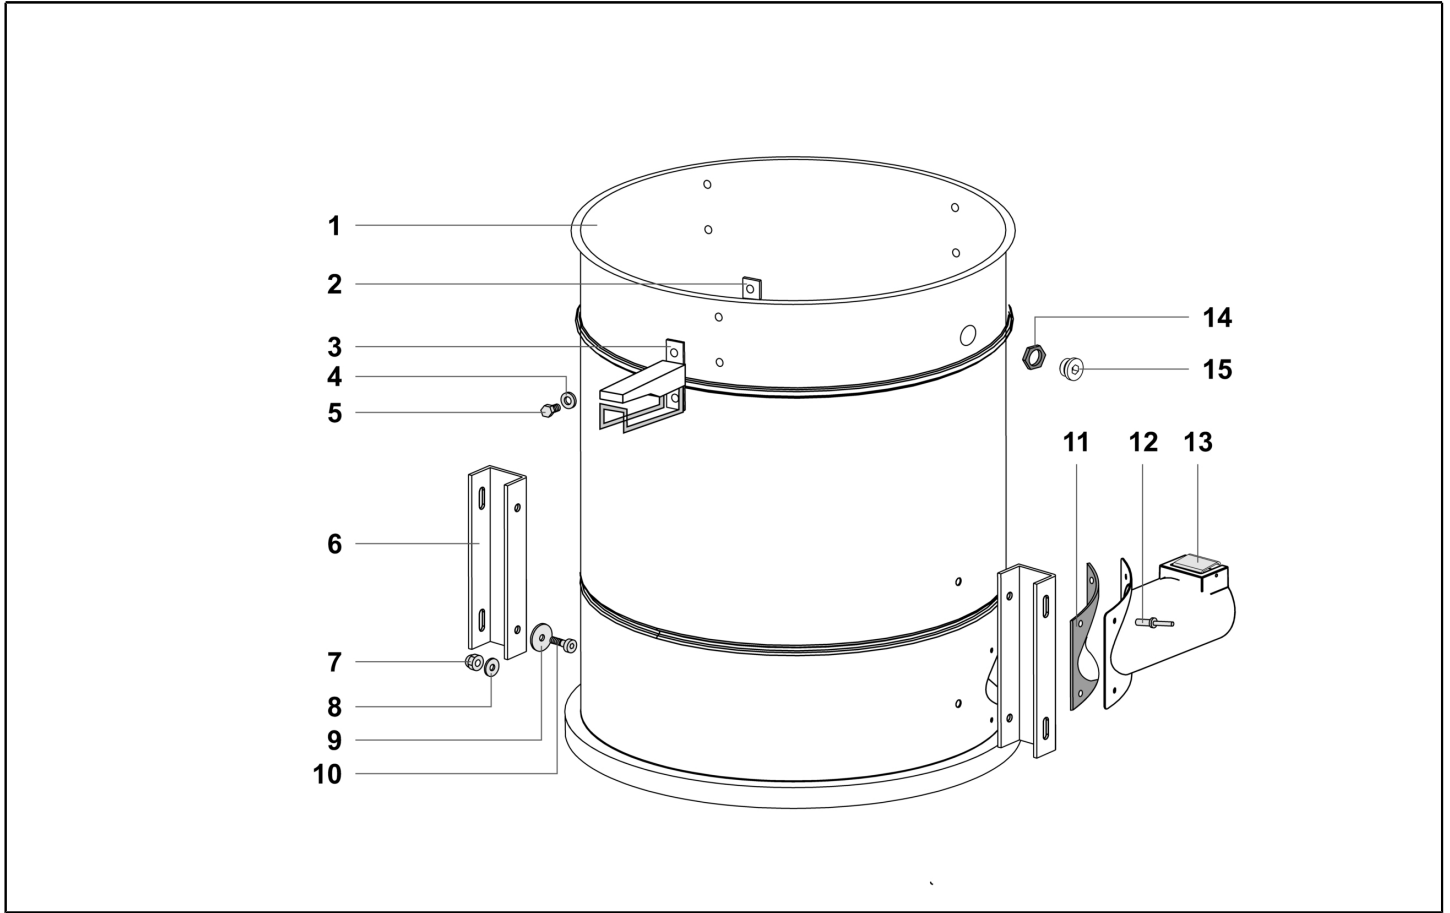

Ref. K	Part N.	Part N. 2	Description	Quantity	Validity		Price
					From	To	
0001	PMVR04443	N/A	FUSTO DEC.850 1/FTDX 3G/F S/V C/GUA	1,00			--
0002	VTVR89842	N/A	PIASTRINA PER GANCI	3,00			--
0003	CHVR89843	N/A	GANCIO PLANET	3,00			--
0004	VTRS00400	N/A	RONDELLA PIANA M 6 UNI 6592	6,00			--
0005	VTVT01103	N/A	VITE TC CROCE M 6X12 UNI 7687	6,00			--
0006	LAFN08372	N/A	STAFFA FUSTO PLANET	2,00			--
0007	VTDD00214	N/A	DADO CIECO M 8 UNI 5721	4,00			--
0008	VTRS00396	N/A	RONDELLA PIANA M 8 UNI 6592	4,00			--
0009	VTVR72041	N/A	GREMBIALINA M 8X32 UNI 6593	4,00			--
0010	VTVT01392	N/A	VITE TBEI 8X16 UNI 7380 INOX	4,00			--
0011	GUVR40022	N/A	GUARNIZIONE SUPP.CURVO BOCCH.850	1,00			--
0012	VTVR00395	N/A	RIVETTO 4,8X15 INOX	4,00			--
0013	MFVR89238	N/A	BOCCHETTONE ALL. D.70 COMP	1,00			--
0014	VTDD00249	N/A	DADO OTTONE 3/8" GAS	1,00			--
0015	RCVR00885	N/A	RACCORDO AUTOM. L GIREVOLE OR 3/8-8	1,00		20/03/2022	--
0015	VTVR00364	N/A	TAPPO MASCHIO CON OR 3/8"	1,00	21/03/2022		--