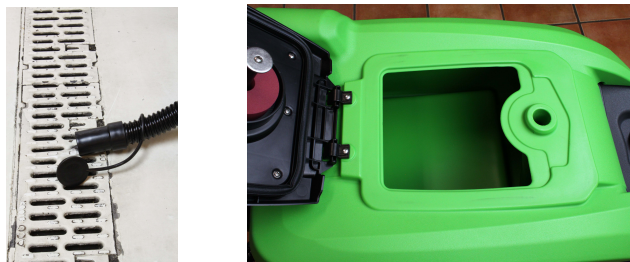

Vedlikeholdsplan CT46

- Tøm og rengjør skittenvannstanken

- Rengjør/vask sugefilter og flottør

Flottør

Sugefilter

- Rengjør/sjekk børsten

- Rengjør nalen, snu nalgummi ved behov

- Sett maskinen på ladning