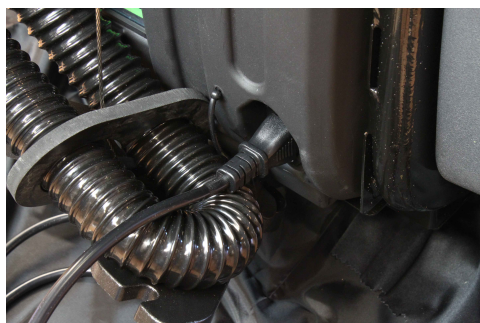

Vedlikeholdsplan CT46

- Tøm og rengjør skittenvannstanken

- Rengjør/vask sugefilter og flottør

Flottør

Sugefilter

- Rengjør/sjekk børsten

- Rengjør nalen, snu nalgummi ved behov

- Sett maskinen på ladning