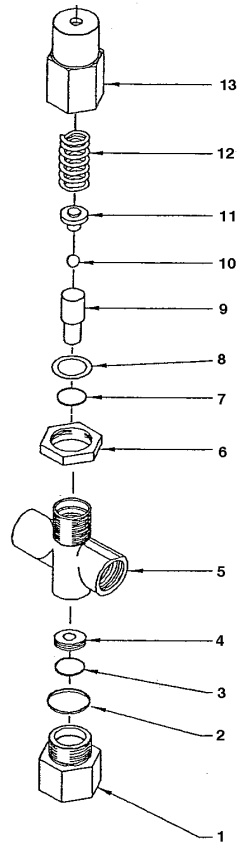

Ref. K	Part n.	Part n. 2	Description	Quantity	Validity		Price
					From	To	
0039	RCVR00563		SWIVEL RACCORD 3/8 M/F	1,00			--
0040	RCDS00610		NIPPLE 3/8 - 3/8 SV	2,00			--
0041	VVSC40006		VALVE MR 402 2X G3/8 F	1,00	20/06/2010		--
0041	VVSC40541		VALVE VS 220 2 G3/8 F	1,00		19/06/2010	--
0042	RCDS03514		HOSE FITTING 3/8 M D. 5- 7	1,00			--
0043	TBBP04917		L.P. HOSE D. 6- 9	0,15		30/04/2012	--
0043	TBBP93804		L.P. HOSE D. 6- 9	0,15	01/05/2012		--
0044	MEPF45199		FLOW SWITCH MV60	1,00	20/05/2008		--
0045	RCDS01371		SCREW G 3/8 A.P.	1,00			--
0046	TBAP45819		HOSE-FITTING 3/ 8 R2 L=680 3/8O-1/2PMG	1,00	06/11/2001		--
0047	RCDS00593		SUMP IM 0-120 L=50	1,00	06/11/2001		--
0048	MLML02623		SPRING IMT	1,00	06/11/2001		--
0049	TBAP20183		HOSE-FITTING 3/ 8 R2 L=310 3/8F0°-PM26	1,00		18/09/2006	--
0049	TBAP40001		HOSE-FITTING 3/ 8 R2 L=480 3/8F90-PM26	1,00	19/09/2006		--
0050	RCDS20186		NIPPLE 3/8 - 14X1.5 SV	1,00			--
0051	RCDS19322		BLOC BODY 3/8F-M14	1,00			--
0052	VTRS22537		WASHER D. 16	1,00			--
0053	RCIN09348		MALE COUPLING 3/8MA L=32	1,00			--
0054	TBAP29050		HOSE-FITTING 5/16 R2 L2310 3/8F -3/8F	1,00			--
0055	MEVR27264		FUSE-HOLDER 031-1081	1,00	20/05/2008		--

Ref. K	Part n.	Part n. 2	Description	Quantity	Validity		Price
					From	To	
0001	RCVR61105		CONNECTOR VS 220	1,00			--
0002	GUGO03505		O-RING D. 15.6 X 1.78 NBR 70SH	1,00			--
0003	GUGO10800		O-RING D. 10 X 1 NBR 70SH	1,00			--
0004	PVVR61091		VALVE SEAT 4,5X12X4 MM	1,00			--
0005	PVVR61073		VALVE BODY VS 220	1,00			--
0006	VTDD33553		LOCKNUT M 24	1,00			--
0007	GUGO63424		O-RING D. 7.66	1,00			--
0008	GUVR11936		ANTI-EXTR.RING D. 8 X11 PA	1,00			--
0009	PVVR33551		PISTON PA	1,00			--
0010	SFVR61110		BALL VS 220	1,00			--
0011	PVVR61099		SUPPORT VS 220	1,00			--
0012	MLML61052		SPRING 170 B. VS 220	1,00			--
0013	PVVR61080		SLEEVE VS 220	1,00			--