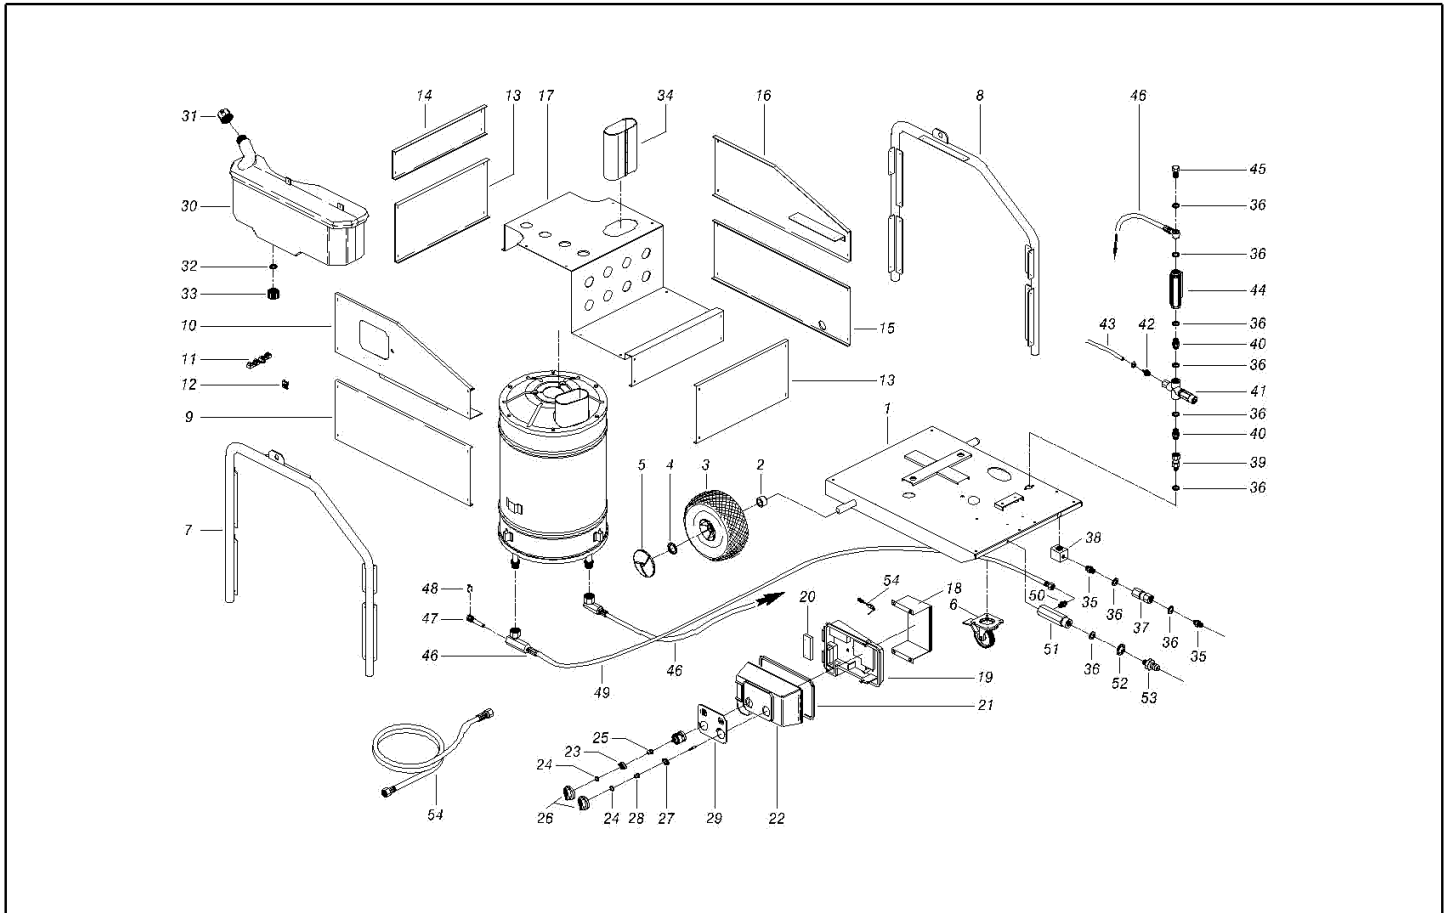

Ref. K	Part n.	Part n. 2	Description	Quantity	Validity		Price
					From	To	
0001	LAFN40009		CHASSIS FIRE BOX 30/40 2V.	1,00	19/09/2006		--
0001	LAFN45277		CHASSIS FIRE BOX 30/40	1,00		18/09/2006	--
0002	MPVR29447		SPACER D. 26-30 L=10 PVC	2,00			--
0003	RTRT30566		WHEEL D.250-D.25X 88 P. NYL	2,00		09/02/2008	--
0003	RTRT40002		WHEEL D.260 3.00-4 D.25 S.PI.NY	2,00	10/02/2008		--
0004	VTRS09813		WASHER D.25	2,00			--
0005	MPVR28995		GREY HUB CAP D. 110	2,00			--
0006	RTRT13708		TURNING WHEEL D.125 P. MZ.PLS	1,00			--
0007	LAFN45269		TUBULAR FRAME FIRE BOX 3/40 DX	1,00			--
0008	LAFN45271		TUBULAR FRAME FIRE BOX 3/40 SX	1,00			--
0009	LAFN45245		LAT. PANEL FIRE BOX 3/40 DX	1,00			--
0010	LAFN45261		LAT. PANEL F.BOX 3/40 SX RED	1,00			--
0011	MEVR20906		CABLE CLAMP KSM	1,00			--
0012	MEVR23548		CLIP KSM	2,00			--
0013	LAFN45250		PANEL F.BOX 3/40 IF.BLK	1,00	19/09/2006		--
0013	LAFN45250		PANEL F.BOX 3/40 IF.BLK	2,00		18/09/2006	--
0013	LAFN40015		ANT. PANEL F.BOX 3/40 IF.BLK	1,00	19/09/2006		--
0014	LAFN45247		BACK PANEL F.BOX 3/40 SP.RED	1,00			--
0015	LAFN45243		LAT. PANEL FIRE BOX 3/40 SX	1,00			--
0016	LAFN45257		LAT. PANEL F.BOX 3/40 DX RED	1,00			--
0017	LAFN45240		RED COVER FIRE BOX 30/40	1,00			--
0018	LAFN45252		SUPPORT F.BOX 3/40 RED	1,00			--
0019	MPVR45278		CONTROL BOX FIRE BOX 30/40 PP	1,00	20/05/2008		--
0020	MPVR27097		CABLE CLAMP COV MTH	1,00	20/05/2008		--
0021	GUGO11309		JOINT MOUSSE D. 3	0,90	20/05/2008		--
0022	MPVR45272		BOX COVER F.BOX 3/40	1,00	20/05/2008		--
0023	MPVR23487		THICKNESS THERM. - INT. TUV	1,00	20/05/2008		--
0024	GUGO25527		O-RING D. 14 X 3 NBR 70SH	2,00	20/05/2008		--
0025	MPVR23482		SWITCH TANG TEC. TUV	1,00	20/05/2008		--
0026	MPVR25533		GREY KNOB PRT-AC	1,00	10/10/2017		--
0026	MPVR25533		GREY KNOB PRT-AC	2,00	20/05/2008	09/10/2017	--
0026	MPVR40951		GREY KNOB PRT-AC/Fire	1,00	10/10/2017		--
0027	MPVR41903		THICKNESS TERM.IM.PA66	1,00	20/05/2008		--
0028	MPVR23484		TAIL PIECE THERM.KSM TUV	1,00	20/05/2008		--
0029	ETET45286		LABEL FIRE BOX 30/40 PVC R	1,00			--
0030	MPVR12822		FUEL TANK FUTURA 2	1,00		08/07/2002	--
0030	MPVR47226		FUEL TANK FUT.2 PEHD.NT	1,00	09/07/2002		--
0031	MPVR11192		TANK CAP FLL	1,00			--
0032	GUGO11489		GASKET D.22X1,5	1,00			--
0033	PVVR11806		DISCHARGE CAP FLL	1,00			--
0035	RCDS21480		NIPPLE 3/8 - 3/8 SV S.OR	2,00			--
0036	VTRS00548		WASHER D.17,5X23X1,5 (3/8)RM	2,00			--
0037	VVSF4212		VALVE N/R 3/8 F/F A1.303	1,00			--
0038	RCDS39897		BLOCK 3VIE 3/8 F/F 1/2F	1,00			--