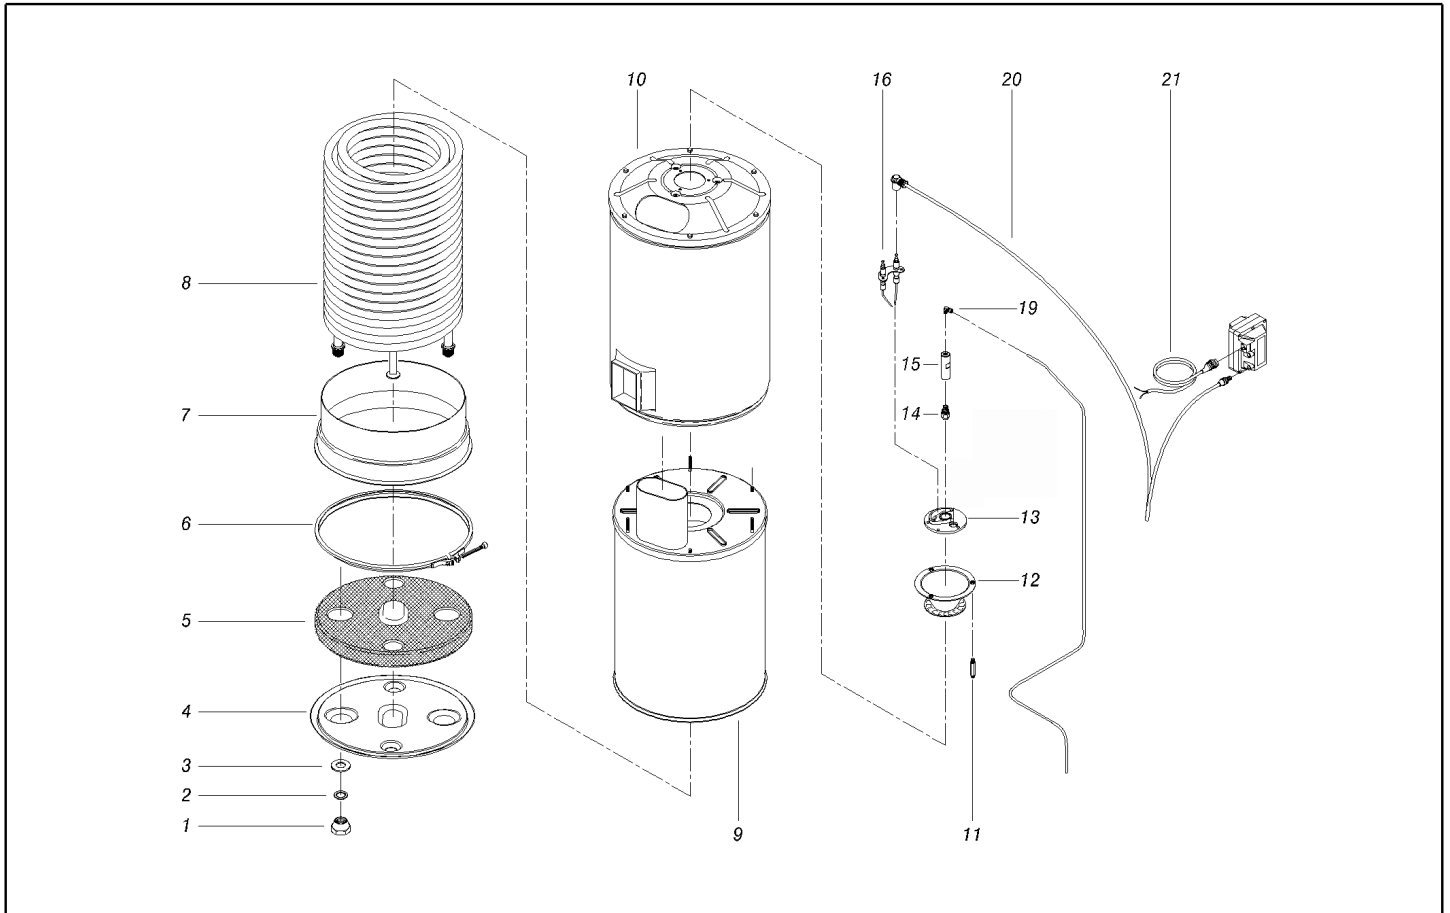

Ref. K	Part n.	Part n. 2	Description	Quantity	Validity		Price
					From	To	
0039	RCVR00563		SWIVEL RACCORD 3/8 M/F	1,00			--
0040	RCDS00610		NIPPLE 3/8 - 3/8 SV	2,00			--
0041	VVSC40006		VALVE MR 402 2X G3/8 F	1,00	20/06/2010		--
0041	VVSC40541		VALVE VS 220 2 G3/8 F	1,00		19/06/2010	--
0042	RCDS03514		HOSE FITTING 3/8 M D. 5- 7	1,00			--
0043	TBBP04917		L.P. HOSE D. 6- 9	0,15		30/04/2012	--
0043	TBBP93804		L.P. HOSE D. 6- 9	0,15	01/05/2012		--
0044	MEPF45199		FLOW SWITCH MV60	1,00	20/05/2008		--
0045	RCDS01371		SCREW G 3/8 A.P.	1,00			--
0046	TBAP45819		HOSE-FITTING 3/ 8 R2 L=680 3/8O-1/2PMG	1,00	06/11/2001		--
0047	RCDS00593		SUMP IM 0-120 L=50	1,00	06/11/2001		--
0048	MLML02623		SPRING IMT	1,00	06/11/2001		--
0049	TBAP20183		HOSE-FITTING 3/ 8 R2 L=310 3/8F0°-PM26	1,00		18/09/2006	--
0049	TBAP40001		HOSE-FITTING 3/ 8 R2 L=480 3/8F90-PM26	1,00	19/09/2006		--
0050	RCDS20186		NIPPLE 3/8 - 14X1.5 SV	1,00			--
0051	RCDS19322		BLOC BODY 3/8F-M14	1,00			--
0052	VTRS22537		WASHER D. 16	1,00			--
0053	RCIN09348		MALE COUPLING 3/8MA L=32	1,00			--
0054	TBAP29050		HOSE-FITTING 5/16 R2 L2310 3/8F -3/8F	1,00			--
0055	MEVR27264		FUSE-HOLDER 031-1081	1,00	20/05/2008		--