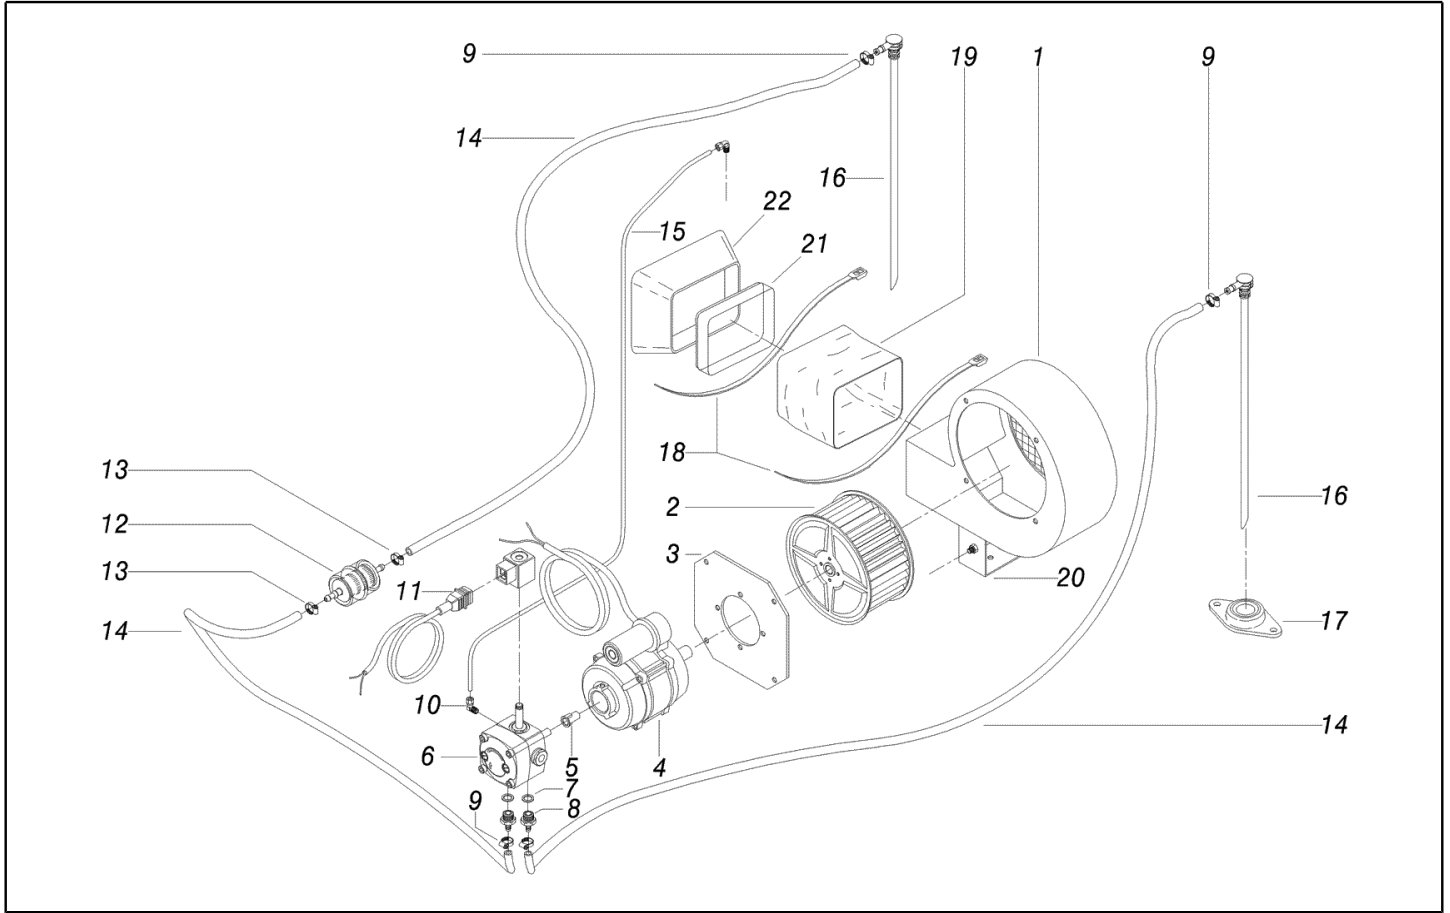

Ref. K	Part n.	Part n. 2	Description	Quantity	Validity		Price
					From	To	
0001	LAFN39702		SCROLL CB4 -SLV	1,00	28/09/2001	30/09/2007	--
0001	MPVR40010		SCROLL CB4 -2PZ.CP	1,00	01/10/2007	05/11/2015	--
0001	MPVR40665		SCROLL CB4 -2PZ.GR.	1,00	06/11/2015		--
0002	VEVR34275		IMPELLER D.160-80 D.12.7 36P B.SX	1,00	28/09/2001		--
0003	LAFN10272		MOTOR PLATE CB 3	1,00	28/09/2001		--
0004	MOMB34119		BURNER MOTOR 230-50 IP44 150W A.OR	1,00	28/09/2001		--
0005	KTRI36516		KIT P 18- 9	1,00			--
0006	PPGS18240		FUEL PUMP DLT VM1LL25	1,00	28/09/2001	31/12/2004	--
0006	FTCO88927		FUEL FILTER S.AL	1,00	01/01/2005		--
0006	PPGS40005		FUEL PUMP DNF BFA 01L3R2	1,00	20/05/2008		--
0006	PPGS88592		FUEL PUMP DLT ALLUM. A1L2	1,00	01/01/2005	19/05/2008	--
0007	VTRS04931		WASHER COPPER D.13X19X1.5	2,00	28/09/2001		--
0008	RCDS00626		HOSE FITTING 1/4 M D. 5- 7	2,00	28/09/2001		--
0009	FSVR00427		CLAMP D. 12 CLIC 66-110	2,00	28/09/2001		--
0010	RCVR08954		ELBOW 1/8"-4 B5	1,00		27/09/2001	--
0011	MECB18118		CABLE DLT L=1.600	1,00	20/05/2008		--
0012	FTCO34840		FUEL FILTER FB 7/A NYL.	1,00		07/04/2010	--
0012	FTCO40003		FUEL FILTER FB 7/TA 60mc NYL.	1,00	08/04/2010	24/02/2016	--
0012	FTCO40004		FUEL FILTER FB 7/T 60mc NYL.	1,00	25/02/2016		--
0013	FSVR11197		CLAMP D.12.9-13.6	2,00			--
0014	TBCO06945		L.P. HOSE D. 6-12 10BAR C.PRESS	0,50	28/09/2001		--
0015	TBCO40040		DIESEL HOSE D. 4 FIRE BOX 40 IX	1,00	20/01/2015		--
0015	TBCO45237		DIESEL HOSE D. 4 FIRE BOX 40	1,00		19/01/2015	--
0016	RCDS11454		SUCTION L= 255 C	2,00	28/09/2001		--
0017	RCDS11455		FUEL SUCT. SUPP FLL	2,00	28/09/2001		--
0018	FSVR01873		CLAMP LG 31920 9 X500	2,00		30/09/2007	--
0019	GUVR37987		SLEEVE SLR H=225	1,00		30/09/2007	--
0019	MPVR40014		CONVEYOR CB4-FBX PA6	1,00	01/10/2007		--
0020	LAFN40010		BRACKET CB4-FBX	1,00	01/10/2007		--
0021	GUGO20124		GASKET KSM	1,00	01/10/2007		--