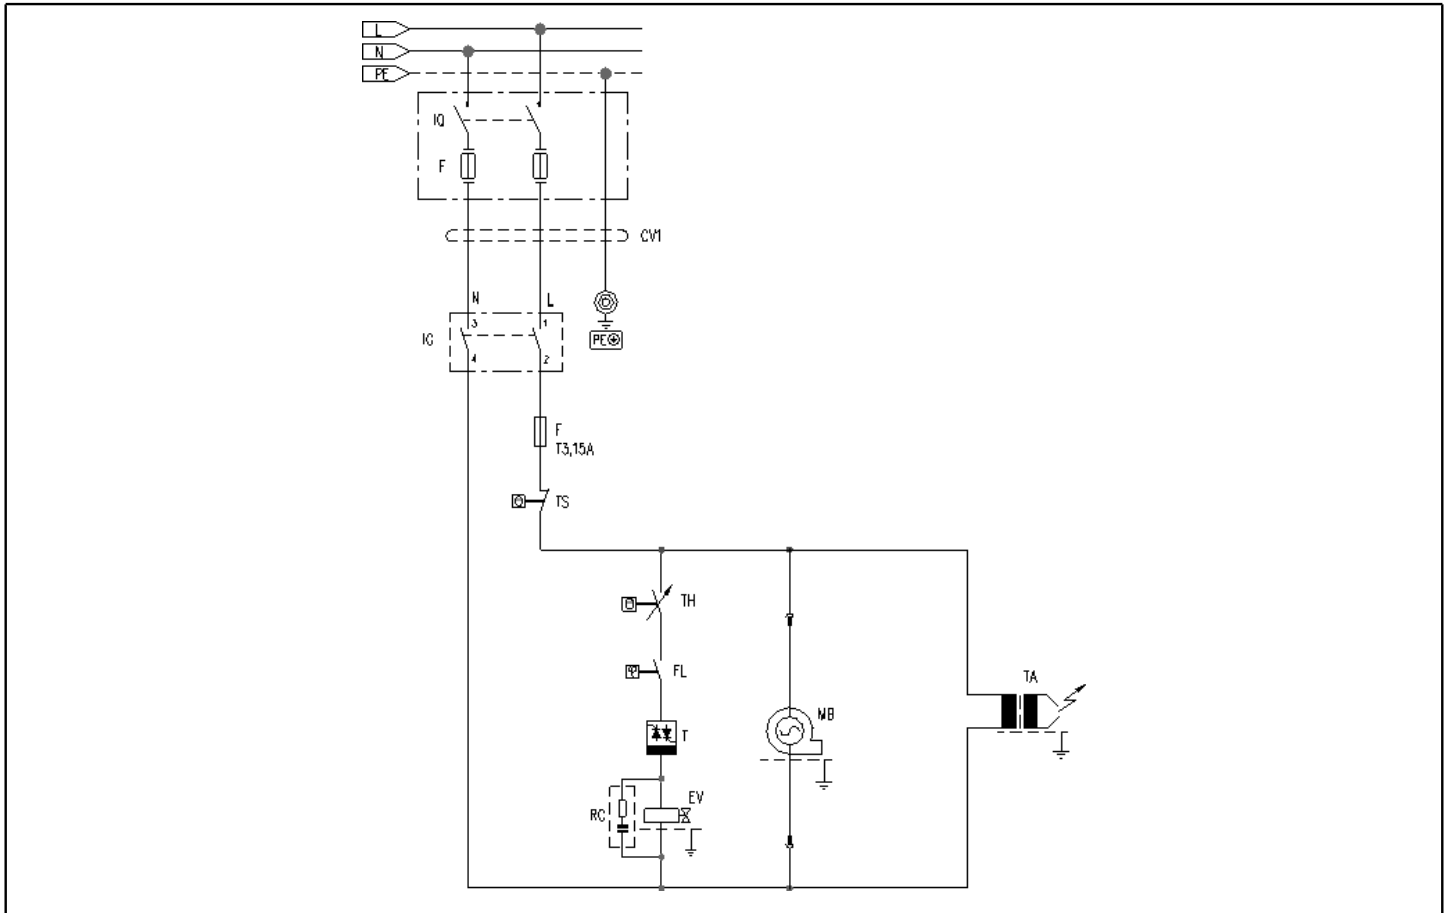

Ref. K	Part n.	Part n. 2	Description	Quantity	Validity		Price
					From	To	
F	MEVR00237		FUSE 5X20 3,15A	1,00	20/05/2008		--
T	METY06856		TIMER SAS S10 230V 3SEC CID	1,00	20/05/2008		--
EV	MEBE18120		COIL DLT 220-50 S/CV.	1,00		31/12/2004	--
EV	MEBE43705		COIL DNF 220-50	1,00	20/05/2008		--
EV	MEBE49881		COIL DLT 220-50 NF84	1,00	01/01/2005	19/05/2008	--
IG	MECI01884		SWITCH TEC 12A HD1202 R000	1,00	20/05/2008	30/06/2012	--
IG	MECI40020		SWITCH BRM BP. 0-1 12A	1,00	01/07/2012		--
RC	MECE10037		RESISTANCE RC 0.22MF 1000 OHM	1,00	20/05/2008		--
TA	METR88630		TRANSFORMER 23/240V-5/60HZ 2X26KV TR.	1,00	20/05/2008		--
TH	METK19354		THERMOSTAT 0-150° L=1500	1,00	20/05/2008	14/12/2010	--
TH	METK40006		THERMOSTAT 0-150° L=1500 S&R	1,00	15/12/2010	31/12/2012	--
TH	METK40011		THERMOSTAT 0-150° L=1500 F&C	1,00	01/01/2013		--
TS	METK34839		THERMOSTAT 60°C TR/711-N C.1.5	1,00	06/11/2001	27/05/2003	--
TS	METK40007		THERMOSTAT 65°C NSP-040 PT RIPR.	1,00	21/04/2011		--
TS	METK49116		THERMOSTAT 65°C TG400 C.1,5 RIPR.	1,00	20/05/2008	20/04/2011	--
CV1	MECB27734		CABLE H07 RNF 3X1.5 L=6.500	1,00	20/05/2008		--