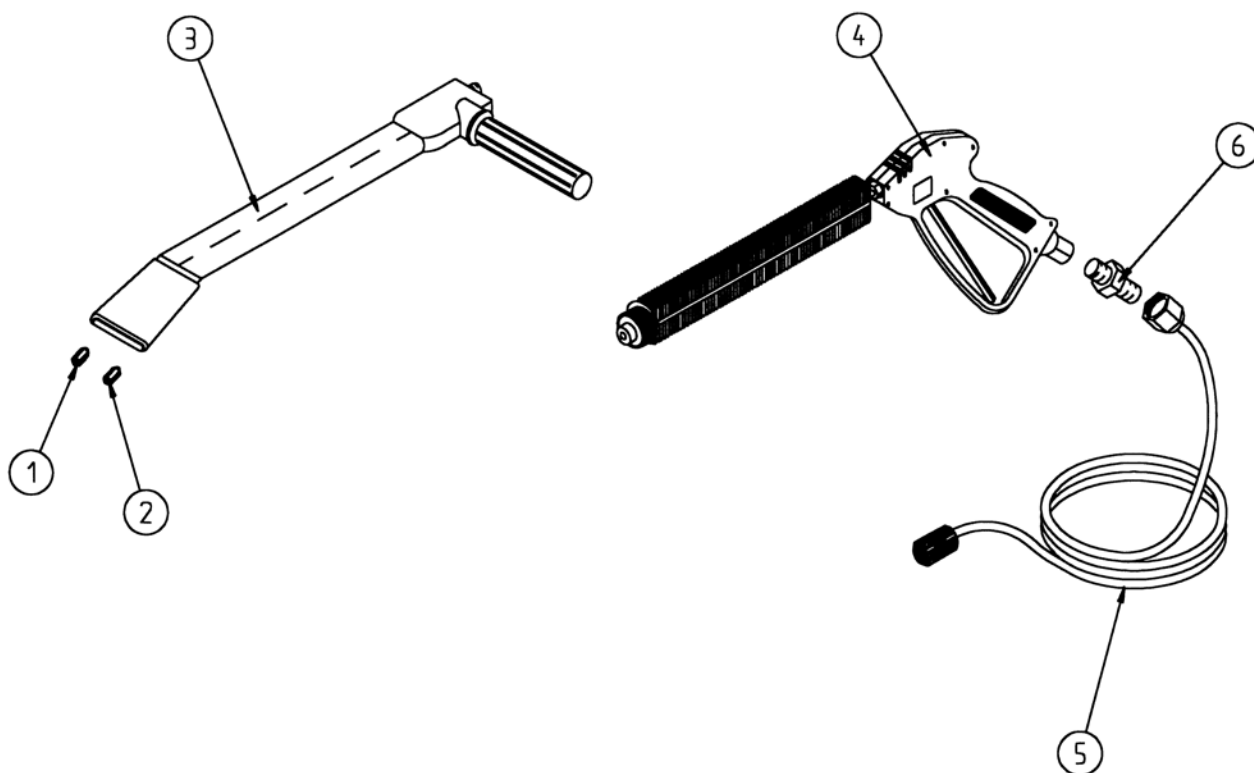

FOMA h.t.vasker FT 235 TST - 2001

Utstyr - 1440 rpm

Pos.nr.	Art.nr.	Benevnelse	Antall
001	148052	H.t.dyse 1505	01
002	141376	L.t.dyse 4030	01
003	141377	Spylelanse, dobbel	01
004	140969	Pistol	01
005	141923	H.t.slange, 10 meter	01
006	141385	Ansatsnippel 3/8-3/8	01