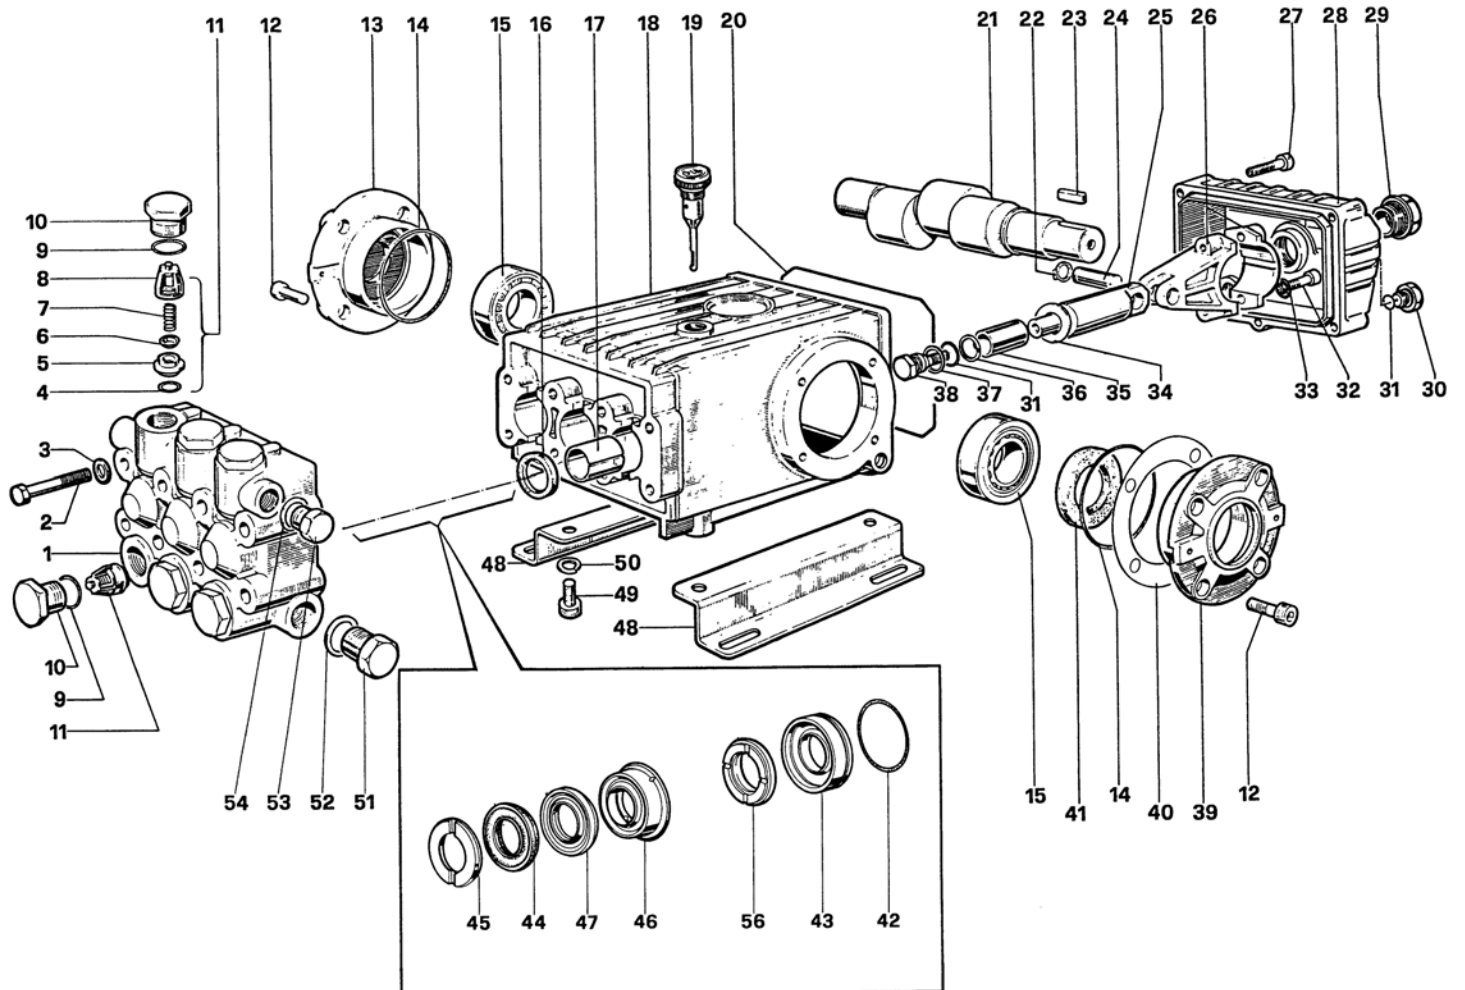

FOMA h,t,vasker FT 235 TST - 2001

Høytrykkspumpe - 1440 rpm

FOMA h.t.vasker FT 235 TST - 2001

Art.nr. 142180

Høytrykkspumpe – 1440 rpm

Pos.nr.	Art.nr.	Benevnelse	Antall
001	110209	Trykkstuss all.	01
002	110584	Skrue M8	08
003	110487	Skive Ø8	08
004	110375	Oring P11	06
005	120673	Ventilplugg	06
006	110072	Skive	06
007	110459	Ventilfjær	06
008	110073	Ventil	06
009	110378	Oring Ø20,24x2,62	06
010	120893	Ventilmutter 24x2x16mm nikkel	06
011	110150	Ventil komplett	06
012	110574	Skrue M8x16	08
013	110211	Endelokk veivaksel pumpe	01
014	110387	Oring	02
015	110414	Kulelager	02
016	110324	Simring	03
017	110405	Foring	03
018	110198	Pumpehus	01
019	110525	Peilepinne 18-160	01
020	120674	Oring 133,02x2,62	01
021	121004	Veivaksel for pumpe WS151/162	01
022	110314	Segring	06
023	110406	Kile	01
024	110516	Låsepinne	03
025	120677	Stempelstang	03
026	110202	Veivlager kompl.	03
027	110567	Bolt M6 W131, 151	05
028	110213	Endedeksel W131, W151	01
029	110507	Kontrollglass olje	01
030	110520	Plugg 1/4x9	01
031	110352	Oring Ø10,82x1,78	04
032	110579	Bolt M8	06
033	110485	Skive Ø8,4	06
034	110496	Skive Ø14x28x0,5	03
035	110203	Stempel Ø20	03
036	110399	Skive	03
037	110495	Skive Ø14x18x0,5	03
038	110218	Stempelbolt	03
039	110210	Sidedeksel	01
040	110506	Skive	02
041	110327	Simring	01
042	110363	Oring	03
043	110206	Mansjettholder	03
044	110338	Mansjettpakning	03
045	110207	Støttering	03
046	110217	Mellomring mesing	03
047		Se kit 28, 69, 71	03
048	110214	Festebrakett	02
049	110586	Bolt M10	04