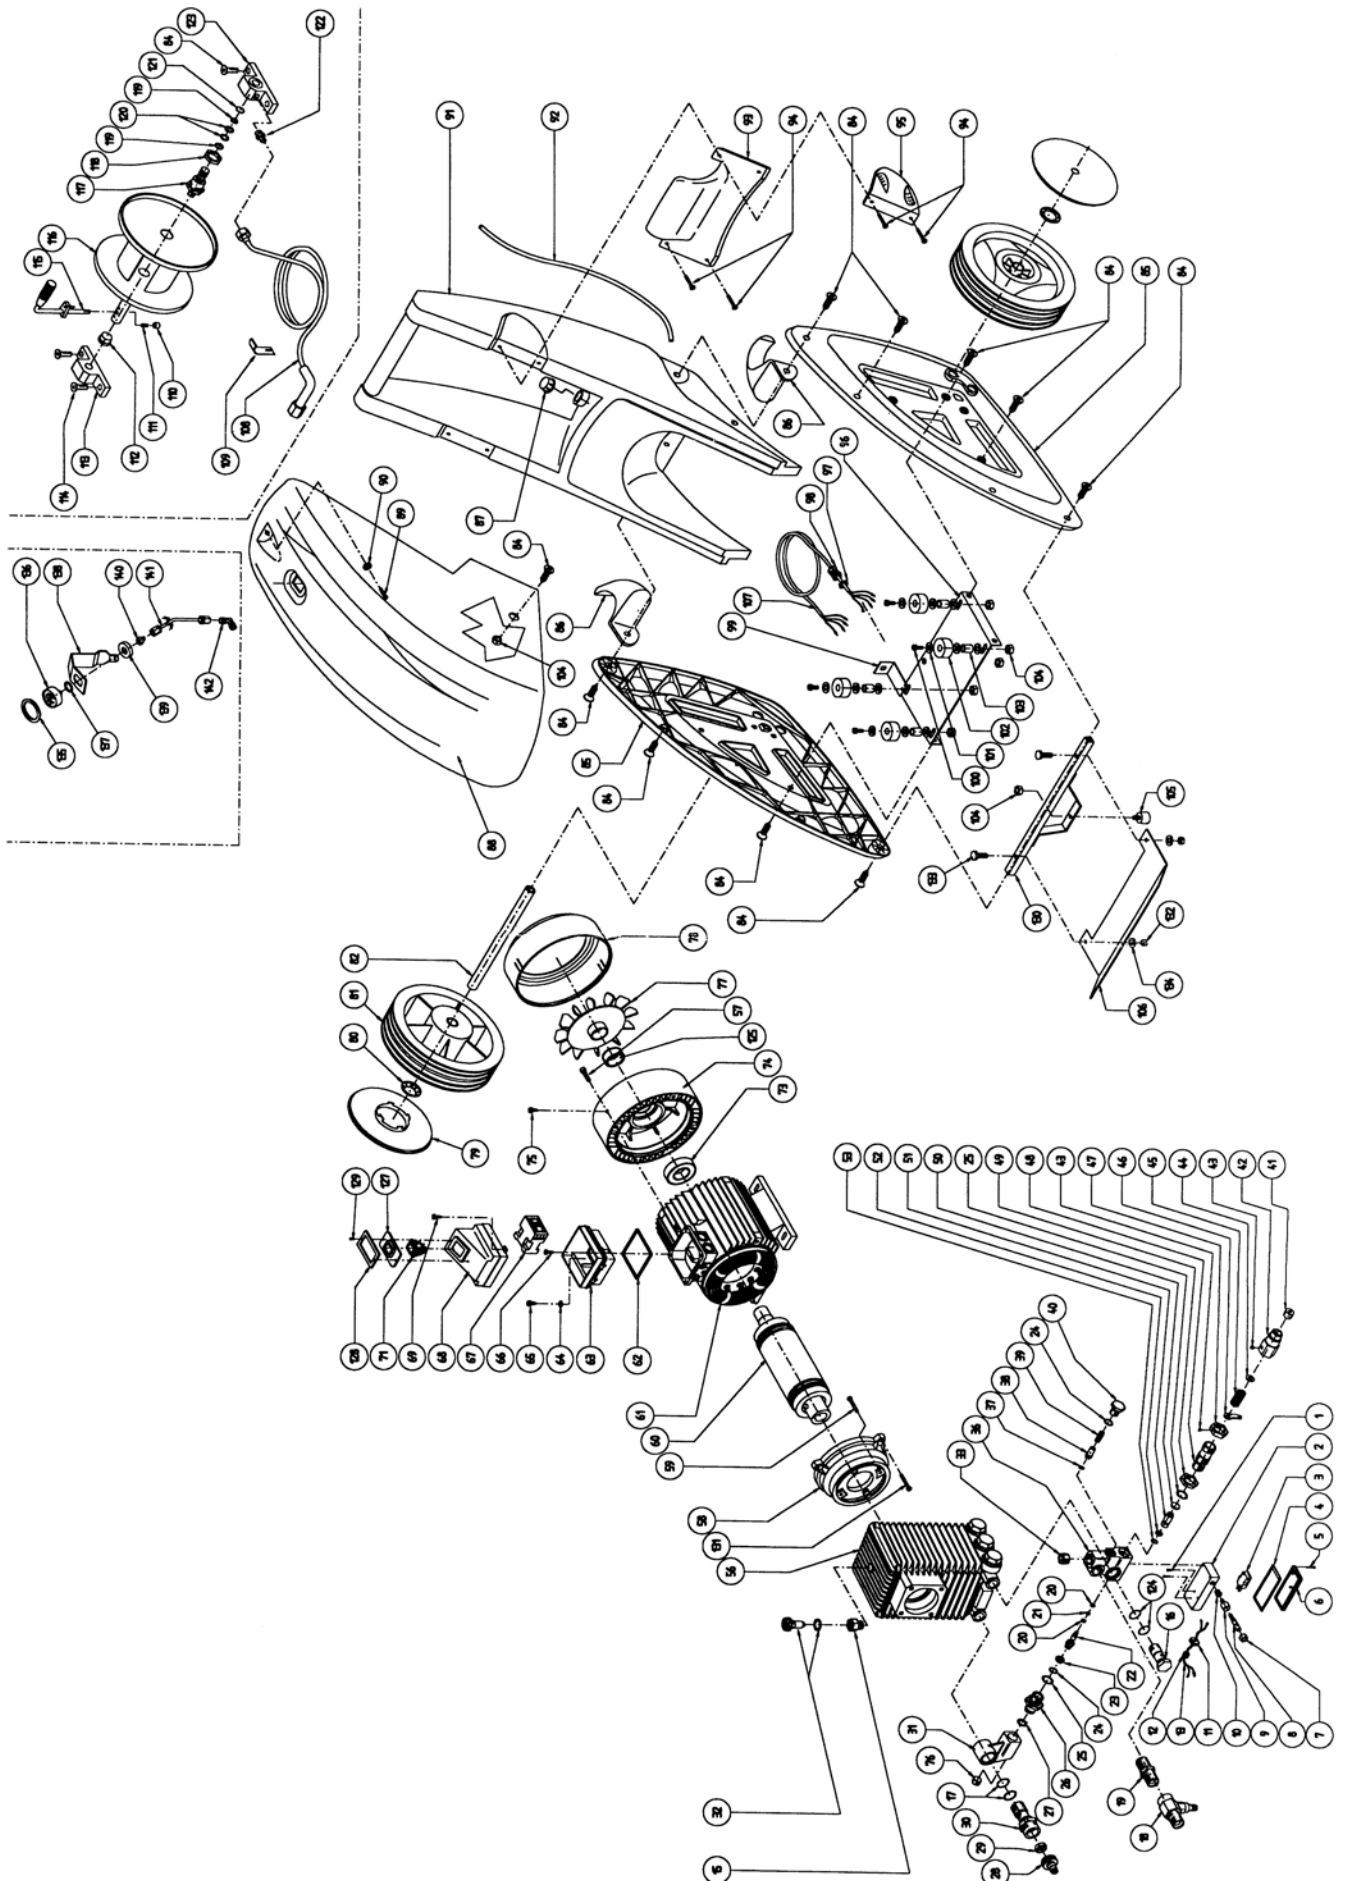

FOMA h.t.vasker FT 235 TST - 2001

Maskin - 1440 rpm

FOMA h.t.vasker FT 235 TST - 2001

Art.nr. 142180

Maskin – 1440 rpm

Pos.nr.	Art.nr.	Benevnelse	Antall
001	141950	Skrue	02
002	141812	Deksel for el.boks	01
003	141944	Mikrobryter start/stopp	01
004	141813	Pakning for el.boks	01
005	141573	Skrue 2,2x10	05
006	149153	Plastboks	01
007	140062	Mutter M5	01
008	141279	Stillskrue	01
009	122273	Nippel mot mikrobryter	01
010	141284	Gummihette	01
011	141718	Skive	02
012	141536	Kabelgjennomføring	01
013	141954	El.kabel	01
014	140099	Oring 23,82x1,78	01
015	122890	Nippel oljeplugg	01
016	140277	Banjoskrue 3/8" omløpsventil	01
017	140105	Oring 121 15,88x2,62	02
018	122875	Kjeminjektor 3/8"	01
019	140284	Ansatsnippel	01
020	140124	Støttering	02
021	141960	Oring 4x2	01
022	140276	Stempel	01
023	141931	Ventilsete	01
024	140087	Oring 2043 10,82x1,78	02
025	140111	Oring h.kit 51	02
026	120891	Nippel	01
027	140107	Oring 3043	01
028	141454	Inlett, vann	01
029	140279	Vannfilter	01
030	140283	Bajonettbolt	01
031	141961	Trykkblokk	01
032	122900	Oljeplugg	01
033	140281	Blindeplugg 3/8	01
036	141930	Trykkblokk	01
037	141928	Ring	01
038	141927	Stempel ventil	01
039	140263	Fjær	01
040	140262	Plugg	01
041	141940	Reguleringsskrue, fjær	01
042	141937	Reguleringshus	01
043	141936	Skrue 3x6 mm	02
044	141938	Ring	01
045	141939	Trykkfjær	01
046	122877	Hylse	01
047	141941	Låsemutter	01
048	141942	Hylse	01
049	140272	Mutter	01
050	141943	Fjærplate	01
051	140275	Stempel	01
052	140125	Skive	01
053	141478	Oring 7x2	01
056	122892	Høytrykkspumpe WS201DX	01
057	140966	Skrue	04