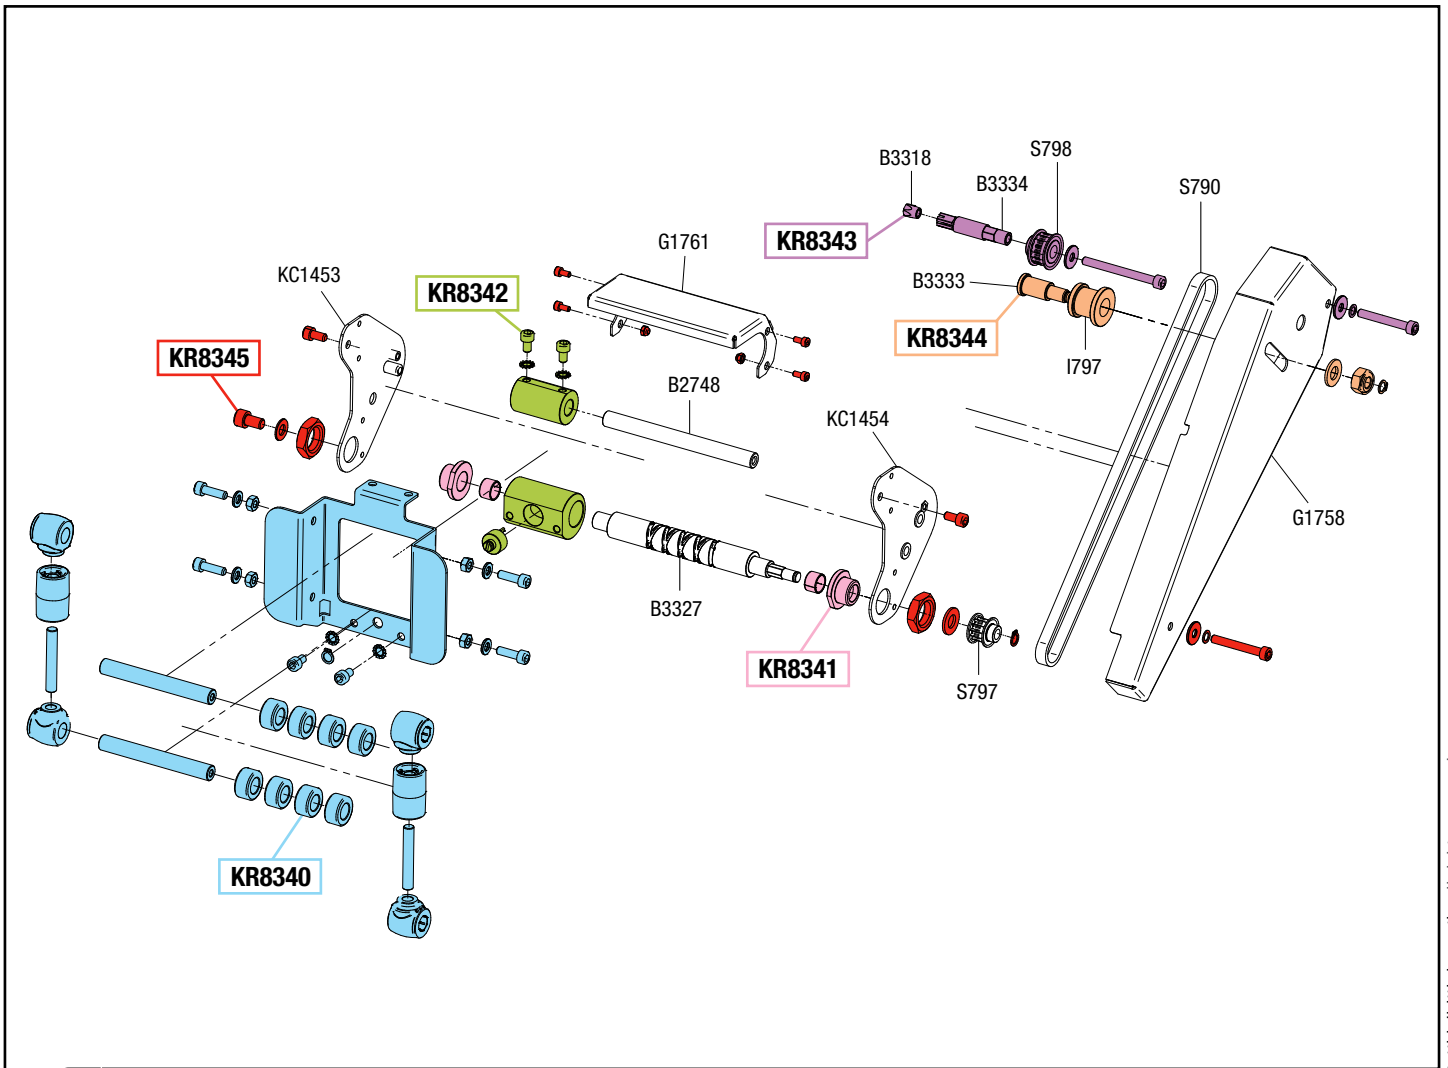

VISTA ESPLOSA - EXPLODED VIEW

tutti i diritti riservati - all rights reserved

GUIDA RICAMBI - SPARE PARTS GUIDE
KIT RICAMBI

OGNI KIT SOTTO RIPORTATO COMPRENDE I RICAMBI EVIDENZIATI CON LO STESSO COLORE E LE RELATIVE GUARNIZIONI. QUESTI RICAMBI NON SONO FORNIBILI SEPARATAMENTE TRANNE QUELLI CODIFICATI.

SPARE PARTS KITS

EACH KIT SHOWN WITH THE SAME COLOR INCLUDES ALSO THE GASKETS. THE SPARE PARTS INCLUDED IN THE KIT CAN'T BE SUPPLIED SEPARATELY EXCEPT THOSE SHOWN WITH A PROPER CODE.

CODICE CODE	DESCRIZIONE DESCRIPTION	Q.TÀ QTY
KR8340	KIT PORTA RULLI AVVOLGITUBO ROLLERS HOLDING KIT FOR HOSEREEL	1
KR8341	KIT BOCCOLA PERNO GUIDA GUIDE PIN BUSHING KIT	1
KR8342	KIT GUIDA DI TRASCINAMENTO GUIDATUBO DRAGGING GUIDE KIT	1
KR8343	KIT PULEGGIA SUPERIORE UPPER PULLEY KIT	1
KR8344	KIT PERNO TENDICINGHIA GUIDA TUBO HOSE GUIDE BELT TENSIONER PIN KIT	1
KR8345	SET VITI BOCCETTA GUIDA TUBO SET OF SCREWS FOR GUIDE HOSE	1

ELENCO RICAMBI FORNIBILI SINGOLARMENTE

LIST OF SPARE PARTS WHICH CAN BE SUPPLIED SEPARATELY

CODICE CODE	DESCRIZIONE DESCRIPTION	Q.TÀ QTY
B2748	PERNO RULLO INOX GUIDA TUBO STAINLESS STEEL ROLLER PIN HOSE GUIDE	1
B3318	BUSSOLA PER PERNO PULEGGIA FOR PULLEY PIN	1
B3327	PERNO DOPPIA ELICA GUIDA TUBO DOUBLE PROPELLER HOSE GUIDE PIN	1
B3333	PERNO TENDICINGHIA BELT TENSIONER PIN	1
B3334	PERNO PULEGGIA PULLEY PIN	1
G1758	CARTER CARTER	1
G1761	PROTEZIONE BOCCETTA GUIDATUBO HOSE GUIDE NOZZLE PROTECTION	1
I797	BOCCOLA TENDICINGHIA BELT TENSIONER BUSHING	1
KC1453	LAMIERA GUIDA TUBO SINISTRA LEFT HOSE GUIDE PLATE	1
KC1454	LAMIERA GUIDA TUBO DESTRA RIGHT HOSE GUIDE PLATE	1
S790	CINGHIA DENTATA RPP PASSO 5 - 670mm TOOTHED BELT RPP STEP 5 - 670mm	1
S797	PULEGGIA DENTATA INFERIORE LOWER DENSE PULLEY	1
S798	PULEGGIA DENTATA SUPERIORE UPPER DENSE PULLEY	1

 Art.
KS8310

SET RICAMBI CONSIGLIATI

AI PUNTI VENDITA E ASSISTENZA, COMPOSTO DAI RICAMBI SOTTO ELENCATI.

SPARE PARTS KIT ADVISED

TO THE SELLING CENTERS. THIS KIT INCLUDES ALL THE SPARE PARTS SHOWN HERE UNDER.