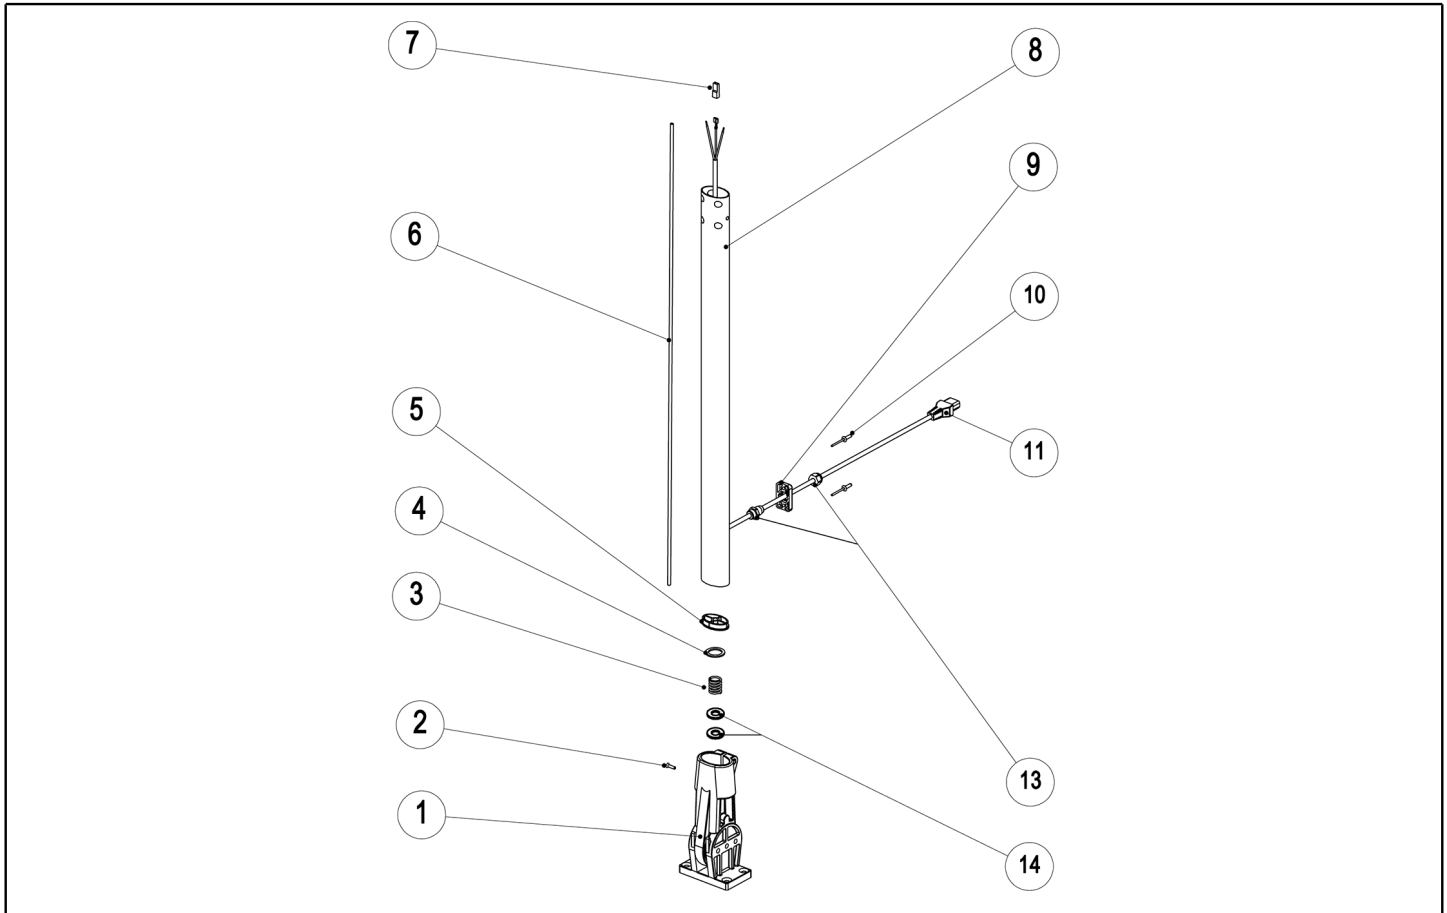

IPC

Spare parts list

Ref: LUMS00324

Model: SINGLE BRUSH SD 17-400

Ref. K	Part n.	Part n. 2	Description	Quantity	Validity		Price
					From	To	
0010	MPVR12292		LEVER -	1,00			--
0011	MPVR12293		HANDLE -	1,00			--
0014	MPVR12294		SUPPORT -	2,00			--
0022	MPVR12295		HANDLE -	1,00			--
0023	MPVR12296		LEVER -	1,00			--
0025	KTRI05566		KIT .	1,00			--

Ref. K	Part n.	Part n. 2	Description	Quantity	Validity		Price
					From	To	
0003	MECB02080		CABLE 3X2,5	1,00			--
0007	MECI00677		SWITCH .	1,00			--

Ref. K	Part n.	Part n. 2	Description	Quantity	Validity		Price
					From	To	
0001	MFVR00306		ARTICULATION .	1,00			--
0003	MLML00499		SPRING .	1,00			--
0006	LAFN11345		ROD .	1,00			--
0008	LAFN11346		ROD .	1,00			--
0011	MECB02079		CABLE WITH PLUG 3X1,5	1,00			--

Ref. K	Part n.	Part n. 2	Description	Quantity	Validity		Price
					From	To	
0001	MFVR00307		PISTON .	1,00			--
0004	MTIG00159		GEAR .	1,00			--
0007	MFVR00308		CONNECTING ROD .	1,00			--
0008	MFVR00309		FORK .	1,00			--

Ref. K	Part n.	Part n. 2	Description	Quantity	Validity		Price
					From	To	
0001	GUVR00585		GASKET -	1,00			--
0016	GUVR00587		GASKET -	1,00			--

Ref. K	Part n.	Part n. 2	Description	Quantity	Validity		Price
					From	To	
0008	RTRT00705		WHEEL D.140	2,00			--