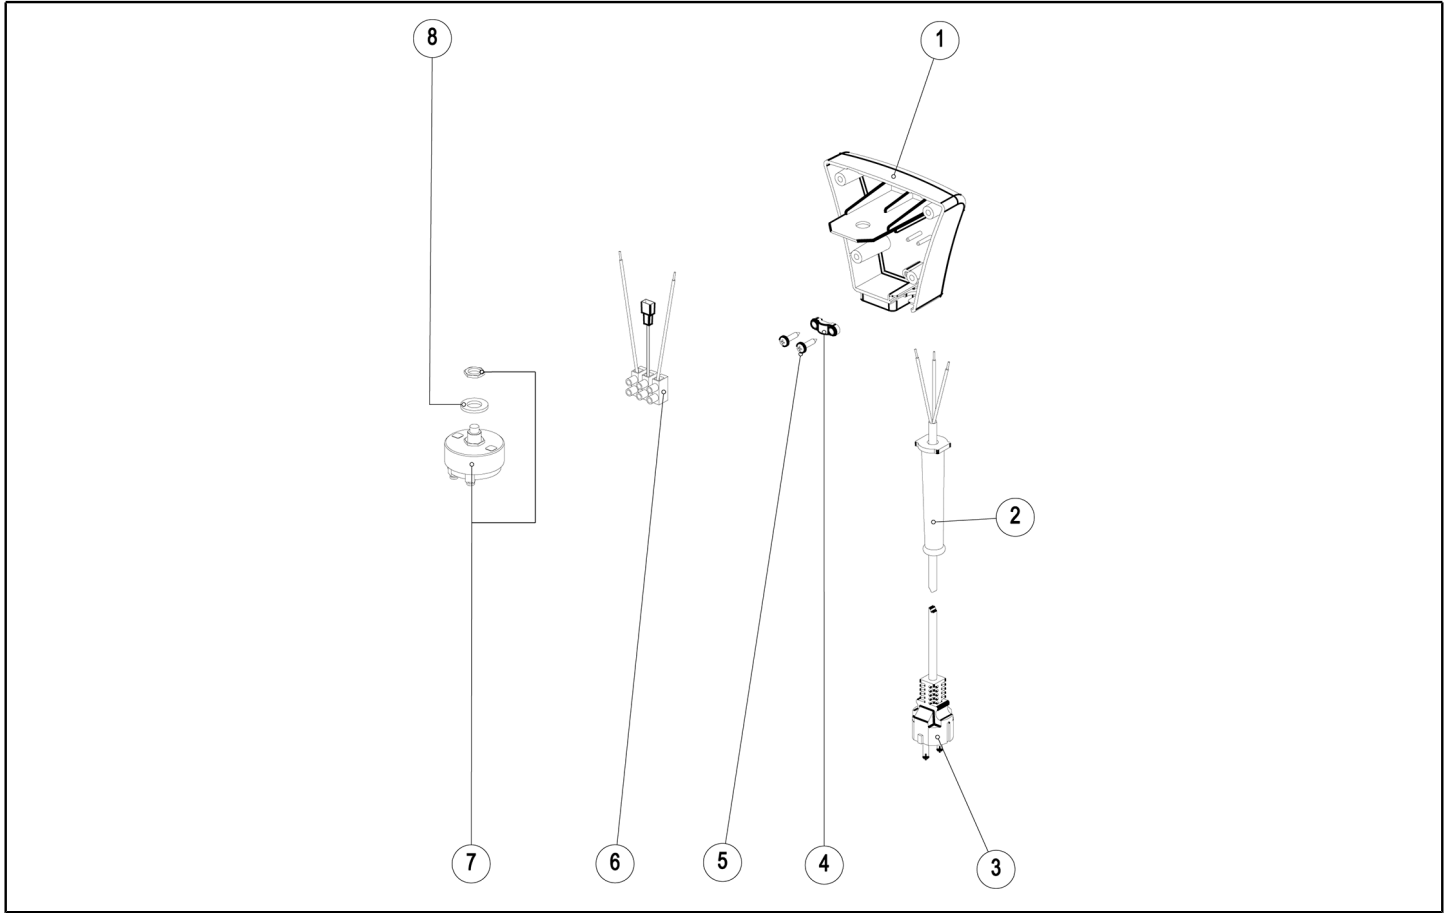

IPC

Spare parts list

Ref: LUMS00324

Model: SINGLE BRUSH SD 17-400

Ref. K	Part n.	Part n. 2	Description	Quantity	Validity		Price
					From	To	
0010	MPVR12292		LEVER -	1,00			--
0011	MPVR12293		HANDLE -	1,00			--
0014	MPVR12294		SUPPORT -	2,00			--
0022	MPVR12295		HANDLE -	1,00			--
0023	MPVR12296		LEVER -	1,00			--
0025	KTRI05566		KIT .	1,00			--

Ref. K	Part n.	Part n. 2	Description	Quantity	Validity		Price
					From	To	
0003	MECB02080		CABLE 3X2,5	1,00			--
0007	MECI00677		SWITCH .	1,00			--

Ref. K	Part n.	Part n. 2	Description	Quantity	Validity		Price
					From	To	
0001	MFVR00306		ARTICULATION .	1,00			--
0003	MLML00499		SPRING .	1,00			--
0006	LAFN11345		ROD .	1,00			--
0008	LAFN11346		ROD .	1,00			--
0011	MECB02079		CABLE WITH PLUG 3X1,5	1,00			--

Ref. K	Part n.	Part n. 2	Description	Quantity	Validity		Price
					From	To	
0001	MFVR00307		PISTON .	1,00			--
0004	MTIG00159		GEAR .	1,00			--
0007	MFVR00308		CONNECTING ROD .	1,00			--
0008	MFVR00309		FORK .	1,00			--

Ref. K	Part n.	Part n. 2	Description	Quantity	Validity		Price
					From	To	
0001	GUVR00585		GASKET -	1,00			--
0016	GUVR00587		GASKET -	1,00			--

Ref. K	Part n.	Part n. 2	Description	Quantity	Validity		Price
					From	To	
0008	RTRT00705		WHEEL D.140	2,00			--