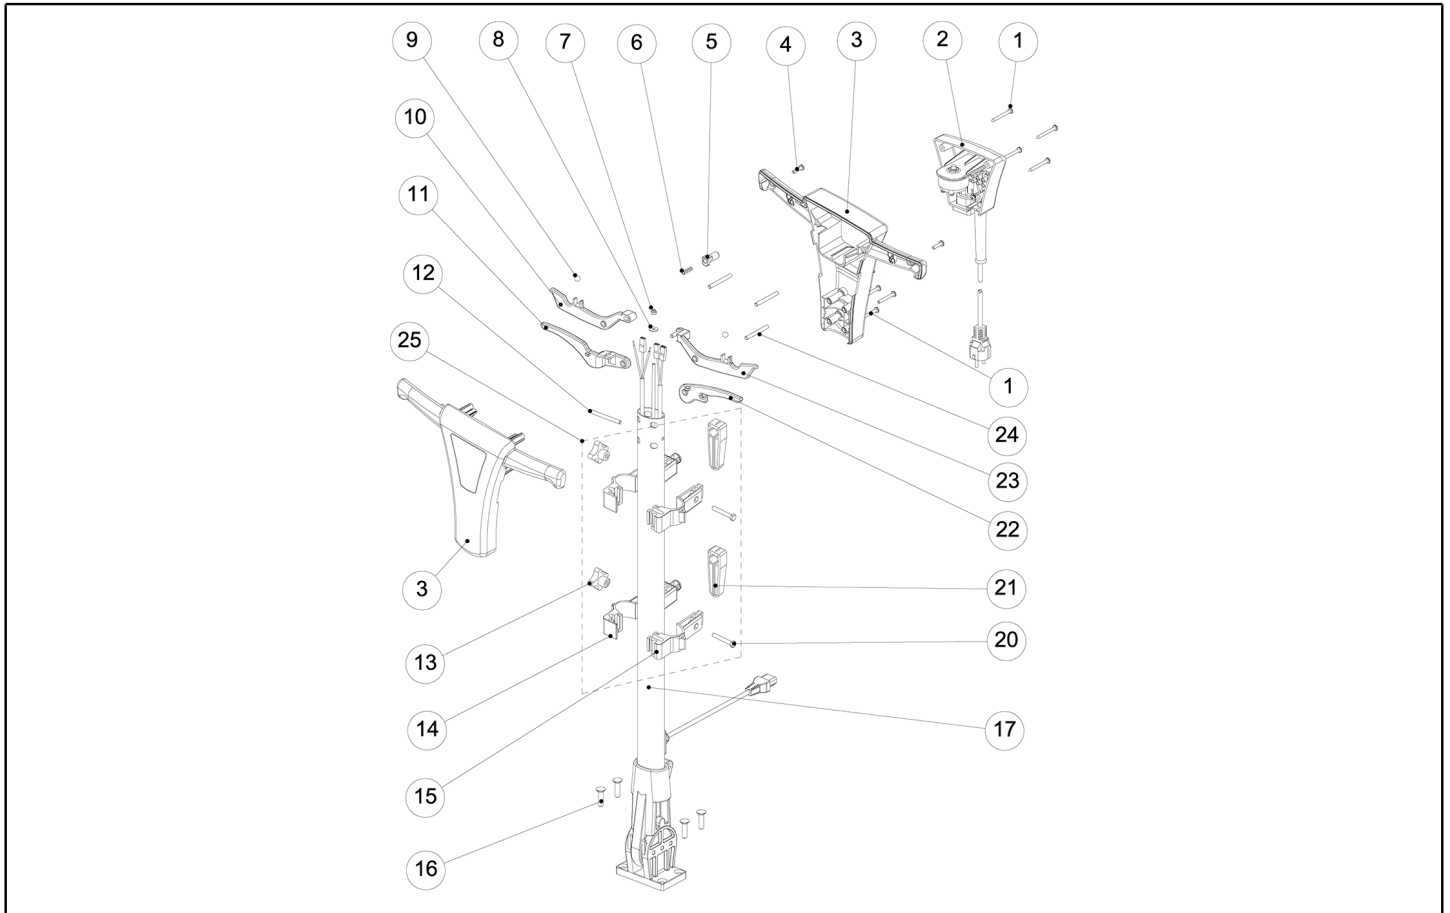

IPC

Spare parts list

Ref: LUMS00324

Model: SINGLE BRUSH SD 17-400

Ref. K	Part n.	Part n. 2	Description	Quantity	Validity		Price
					From	To	
0010	MPVR12292		LEVER -	1,00			--
0011	MPVR12293		HANDLE -	1,00			--
0014	MPVR12294		SUPPORT -	2,00			--
0022	MPVR12295		HANDLE -	1,00			--
0023	MPVR12296		LEVER -	1,00			--
0025	KTRI05566		KIT .	1,00			--

Ref. K	Part n.	Part n. 2	Description	Quantity	Validity		Price
					From	To	
0003	MECB02080		CABLE 3X2,5	1,00			--
0007	MECI00677		SWITCH .	1,00			--

Ref. K	Part n.	Part n. 2	Description	Quantity	Validity		Price
					From	To	
0001	MFVR00306		ARTICULATION .	1,00			--
0003	MLML00499		SPRING .	1,00			--
0006	LAFN11345		ROD .	1,00			--
0008	LAFN11346		ROD .	1,00			--
0011	MECB02079		CABLE WITH PLUG 3X1,5	1,00			--

Ref. K	Part n.	Part n. 2	Description	Quantity	Validity		Price
					From	To	
0001	MFVR00307		PISTON .	1,00			--
0004	MTIG00159		GEAR .	1,00			--
0007	MFVR00308		CONNECTING ROD .	1,00			--
0008	MFVR00309		FORK .	1,00			--

Ref. K	Part n.	Part n. 2	Description	Quantity	Validity		Price
					From	To	
0001	GUVR00585		GASKET -	1,00			--
0016	GUVR00587		GASKET -	1,00			--

Ref. K	Part n.	Part n. 2	Description	Quantity	Validity		Price
					From	To	
0008	RTRT00705		WHEEL D.140	2,00			--