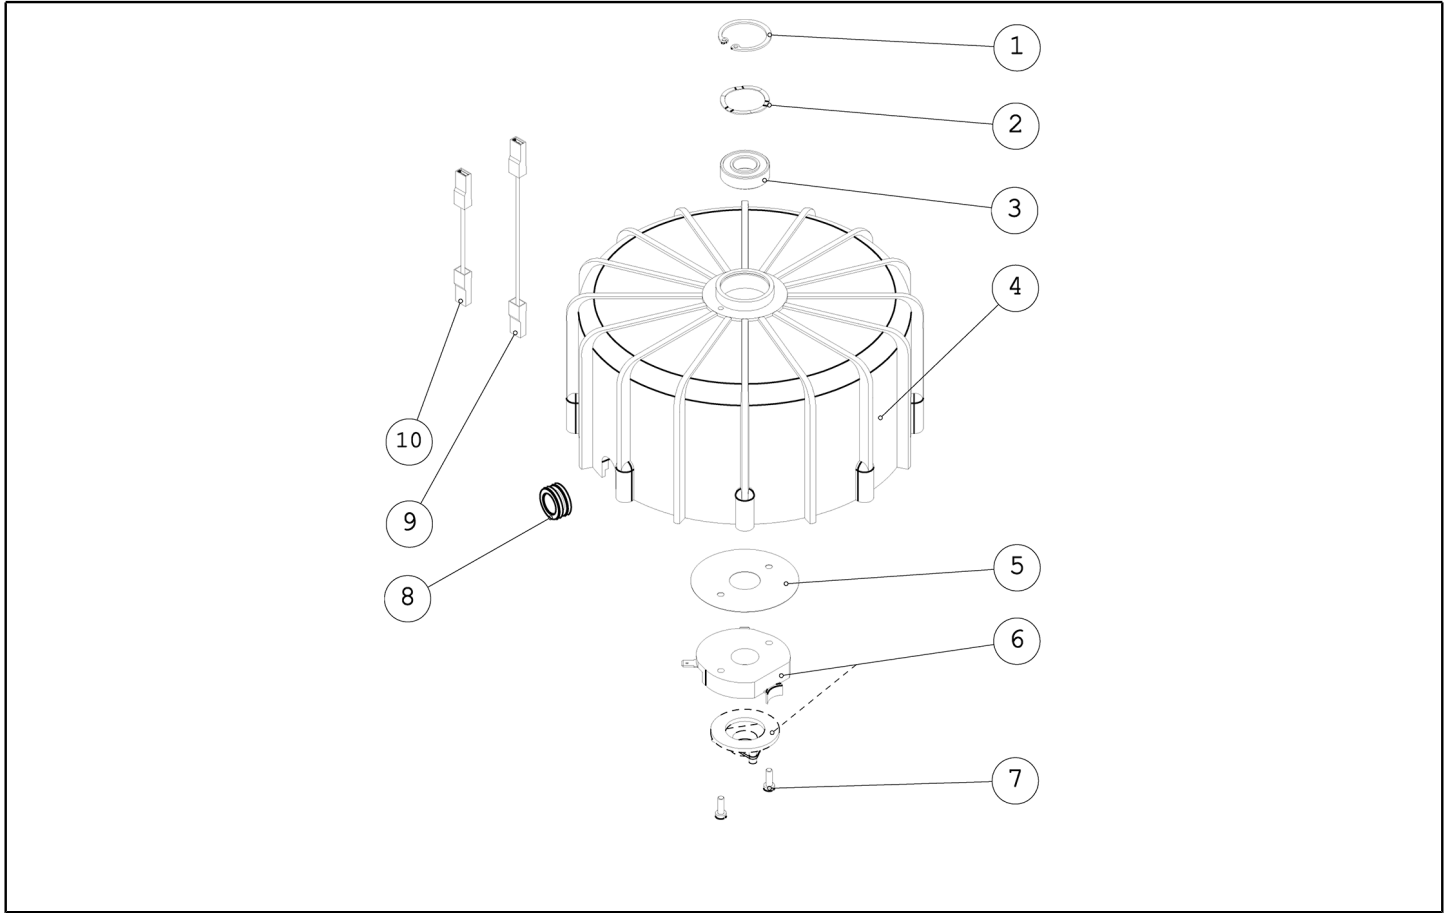

Ref. K	Part n.	Part n. 2	Description	Quantity	Validity		Price
					From	To	
0003	CUVR00274		BEARING 6002 ZZ	1,00			--
0004	MOST00089		EL.MOT. STATOR -	1,00			--
0005	MPVR12301		PLATE -	1,00			--
0006	METT00122		DISJUNCTOR -	1,00			--