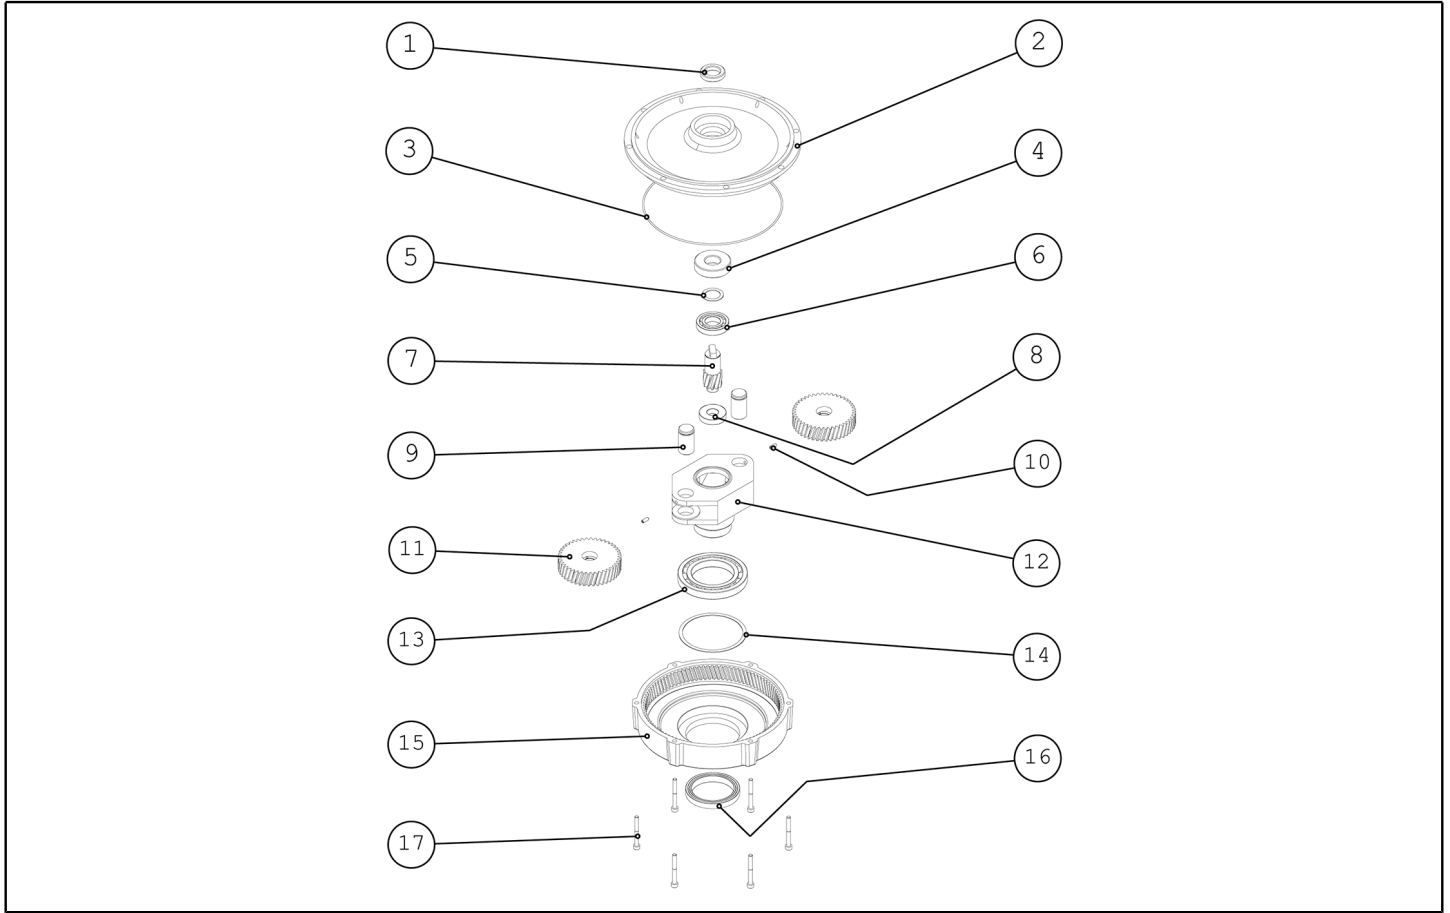

IPC

Spare parts list

Ref: LUMS00324

Model: SINGLE BRUSH SD 17-400

Ref. K	Part n.	Part n. 2	Description	Quantity	Validity		Price
					From	To	
0010	MPVR12292		LEVER -	1,00			--
0011	MPVR12293		HANDLE -	1,00			--
0014	MPVR12294		SUPPORT -	2,00			--
0022	MPVR12295		HANDLE -	1,00			--
0023	MPVR12296		LEVER -	1,00			--
0025	KTRI05566		KIT .	1,00			--

Ref. K	Part n.	Part n. 2	Description	Quantity	Validity		Price
					From	To	
0003	MECB02080		CABLE 3X2,5	1,00			--
0007	MECI00677		SWITCH .	1,00			--

Ref. K	Part n.	Part n. 2	Description	Quantity	Validity		Price
					From	To	
0001	MFVR00306		ARTICULATION .	1,00			--
0003	MLML00499		SPRING .	1,00			--
0006	LAFN11345		ROD .	1,00			--
0008	LAFN11346		ROD .	1,00			--
0011	MECB02079		CABLE WITH PLUG 3X1,5	1,00			--

Ref. K	Part n.	Part n. 2	Description	Quantity	Validity		Price
					From	To	
0001	MFVR00307		PISTON .	1,00			--
0004	MTIG00159		GEAR .	1,00			--
0007	MFVR00308		CONNECTING ROD .	1,00			--
0008	MFVR00309		FORK .	1,00			--

Ref. K	Part n.	Part n. 2	Description	Quantity	Validity		Price
					From	To	
0001	GUVR00585		GASKET -	1,00			--
0016	GUVR00587		GASKET -	1,00			--

Ref. K	Part n.	Part n. 2	Description	Quantity	Validity		Price
					From	To	
0008	RTRT00705		WHEEL D.140	2,00			--