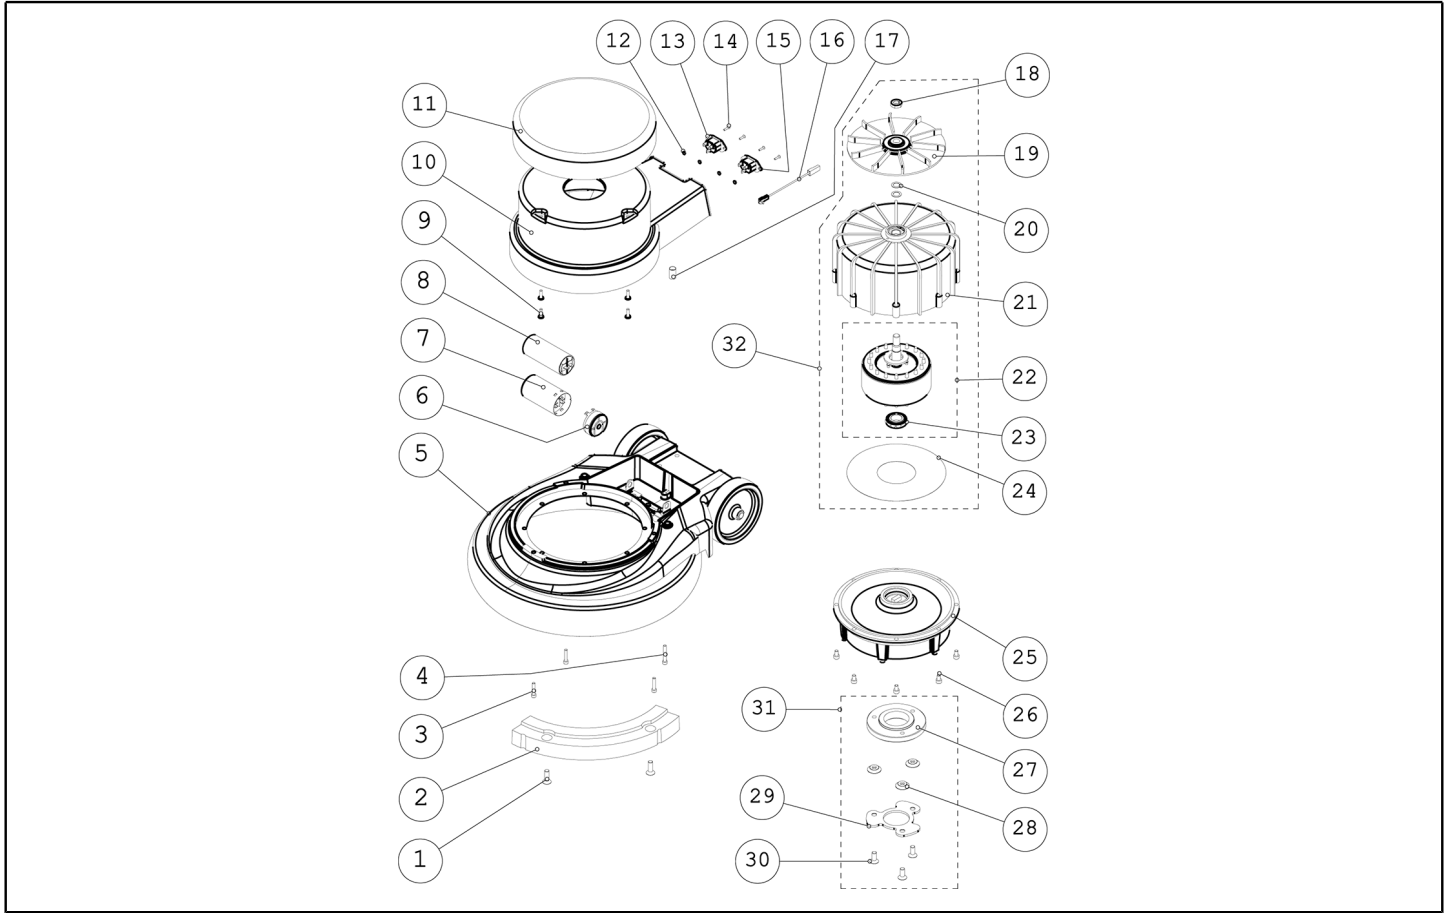

IPC

Spare parts list

Ref: LUMS00324

Model: SINGLE BRUSH SD 17-400

Ref. K	Part n.	Part n. 2	Description	Quantity	Validity		Price
					From	To	
0010	MPVR12292		LEVER -	1,00			--
0011	MPVR12293		HANDLE -	1,00			--
0014	MPVR12294		SUPPORT -	2,00			--
0022	MPVR12295		HANDLE -	1,00			--
0023	MPVR12296		LEVER -	1,00			--
0025	KTRI05566		KIT .	1,00			--

Ref. K	Part n.	Part n. 2	Description	Quantity	Validity		Price
					From	To	
0003	MECB02080		CABLE 3X2,5	1,00			--
0007	MECI00677		SWITCH .	1,00			--

Ref. K	Part n.	Part n. 2	Description	Quantity	Validity		Price
					From	To	
0001	MFVR00306		ARTICULATION .	1,00			--
0003	MLML00499		SPRING .	1,00			--
0006	LAFN11345		ROD .	1,00			--
0008	LAFN11346		ROD .	1,00			--
0011	MECB02079		CABLE WITH PLUG 3X1,5	1,00			--

Ref. K	Part n.	Part n. 2	Description	Quantity	Validity		Price
					From	To	
0001	MFVR00307		PISTON .	1,00			--
0004	MTIG00159		GEAR .	1,00			--
0007	MFVR00308		CONNECTING ROD .	1,00			--
0008	MFVR00309		FORK .	1,00			--

Ref. K	Part n.	Part n. 2	Description	Quantity	Validity		Price
					From	To	
0001	GUVR00585		GASKET -	1,00			--
0016	GUVR00587		GASKET -	1,00			--

Ref. K	Part n.	Part n. 2	Description	Quantity	Validity		Price
					From	To	
0008	RTRT00705		WHEEL D.140	2,00			--