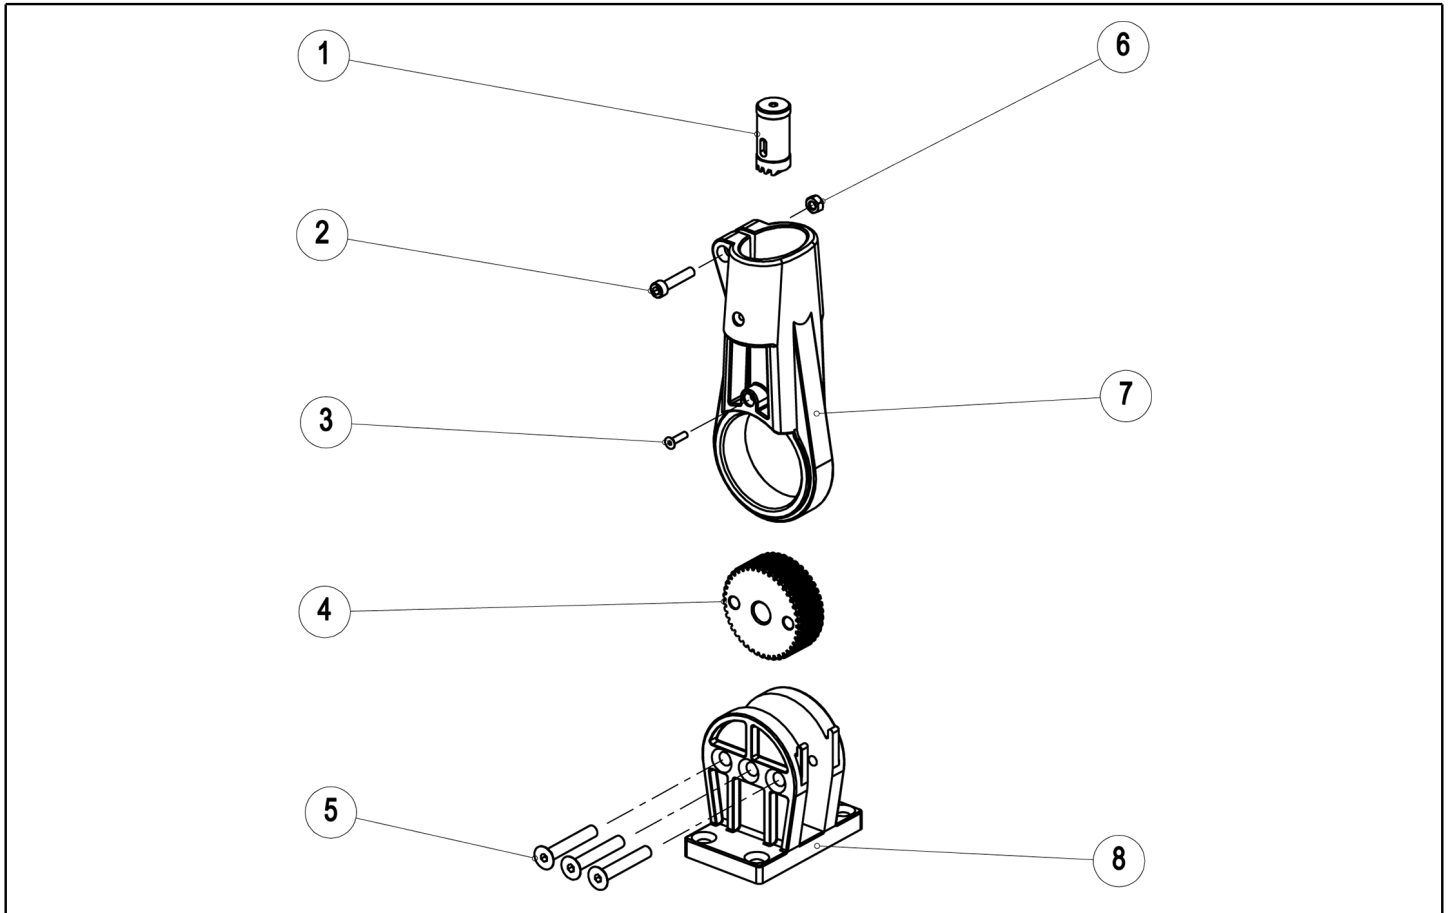

IPC

Spare parts list

Ref: LUMS00324

Model: SINGLE BRUSH SD 17-400

Ref. K	Part n.	Part n. 2	Description	Quantity	Validity		Price
					From	To	
0010	MPVR12292		LEVER -	1,00			--
0011	MPVR12293		HANDLE -	1,00			--
0014	MPVR12294		SUPPORT -	2,00			--
0022	MPVR12295		HANDLE -	1,00			--
0023	MPVR12296		LEVER -	1,00			--
0025	KTRI05566		KIT .	1,00			--

Ref. K	Part n.	Part n. 2	Description	Quantity	Validity		Price
					From	To	
0003	MECB02080		CABLE 3X2,5	1,00			--
0007	MECI00677		SWITCH .	1,00			--

Ref. K	Part n.	Part n. 2	Description	Quantity	Validity		Price
					From	To	
0001	MFVR00306		ARTICULATION .	1,00			--
0003	MLML00499		SPRING .	1,00			--
0006	LAFN11345		ROD .	1,00			--
0008	LAFN11346		ROD .	1,00			--
0011	MECB02079		CABLE WITH PLUG 3X1,5	1,00			--

Ref. K	Part n.	Part n. 2	Description	Quantity	Validity		Price
					From	To	
0001	MFVR00307		PISTON .	1,00			--
0004	MTIG00159		GEAR .	1,00			--
0007	MFVR00308		CONNECTING ROD .	1,00			--
0008	MFVR00309		FORK .	1,00			--

Ref. K	Part n.	Part n. 2	Description	Quantity	Validity		Price
					From	To	
0001	GUVR00585		GASKET -	1,00			--
0016	GUVR00587		GASKET -	1,00			--

Ref. K	Part n.	Part n. 2	Description	Quantity	Validity		Price
					From	To	
0008	RTRT00705		WHEEL D.140	2,00			--