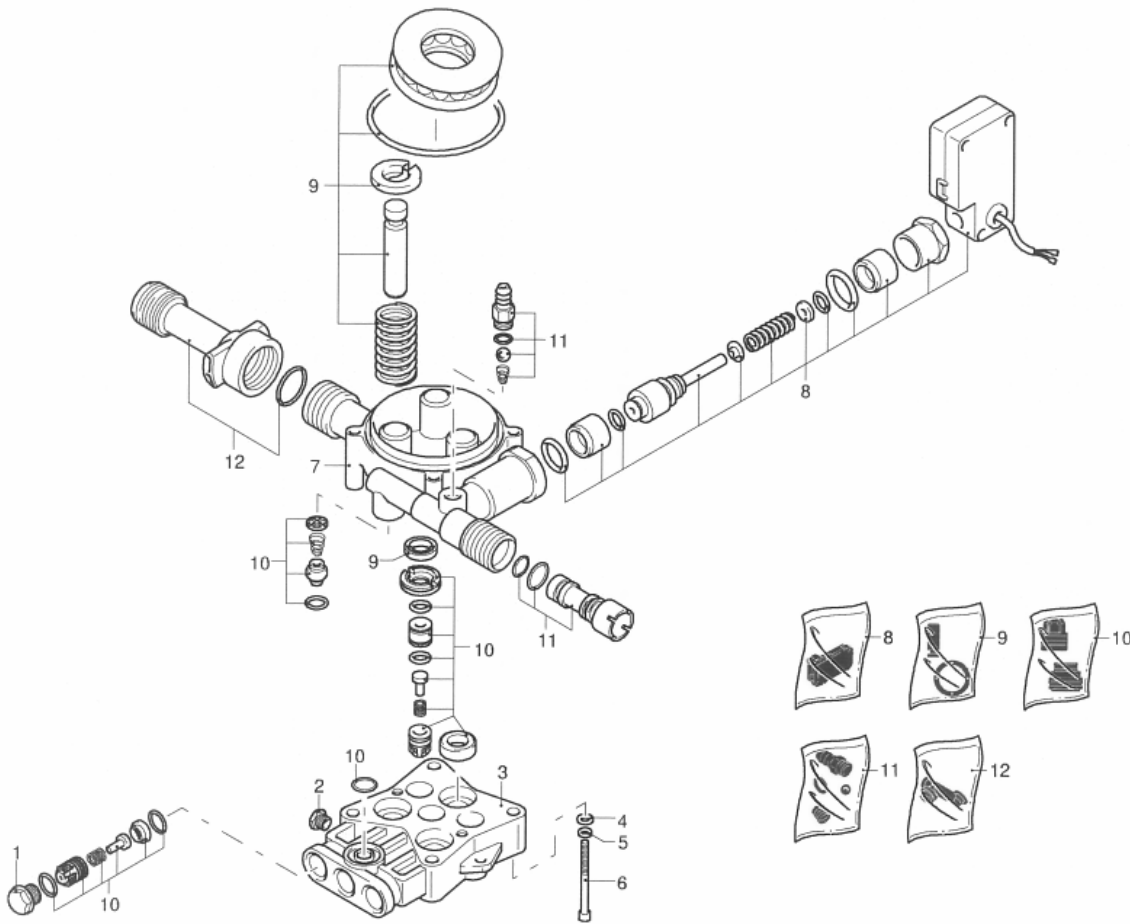

IPC
FOMA

Spare Parts List

FOMA NORGE AS

Ref: IDAF94223

Model: IDROP PW-C23P I1408A M 230/50 3-09IPC

Ref. K	Part N.	Customer Part N.	Description	Qty	Validity: From To	Price
0001	MPVR40463		HANDLE PW-C23 ANT.GR.	1,00		--
0002	MPVR40508		HOOD PW-C23 BK.	1,00		--
0003	MPVR40465		SWITCH KNOB PW-C23	1,00		--
0004	MPVR40466		SUPPORT PW-C23 BK.	1,00		--
0005	MPVR40474		INSERT PW-C23 GR.368C	1,00		--
0006	MPVR40468		CONTROL BOX PW-C23	1,00		--
0007	TBBP40061		L.P. HOSE D. 7-10 PW-C23	2,00		--
0008	KTRI40222		KIT P 4- 14 SCREW PW-C23	1,00		--
0009	RCGR40007		DETERGENT TAP PW-C23 2V.	1,00		--
0010	TBBP40062		L.P. HOSE D. 7-10 PW-C23/2	1,00		--
0011	MPVR40469		SUPPORT E.PMP PW-C23	1,00		--
0012	MPVR40482		CAP PW-C23 A.TB.	1,00		--
0013	MPVR40514		HANDLE PW-C23 AVTB	1,00		--
0014	PPEL40036		GROUP PW-C23 2300W 230/50 2P.	1,00		--
0015	TBAP40109		HOSE AVV. PW-C23	1,00		--
0016	MPVR40471		SUPPORT PW-C23	1,00		--
0017	MECO40010		CAPACITOR 30 MF	1,00		--
0018	MPVR40472		CONVEYOR PW-C23	1,00		--
0019	RTRT40028		WHEEL D.175 PW-C23	2,00		--
0020	MECB40239		CABLE PVC 3X1.5 SCH.	1,00		--
0021	MPVR40473		CAP PW-C23	1,00		--
0022	MPVR40454		CABLE CLAMP PW-C10	1,00		--
0023	MPVR40475		FRAME PW-C23 BK	1,00		--
0024	MPVR40476		SUPPORT PW-C23 SUP.BK.	1,00		--
0025	MPVR40477		HANDLE PW-C23 PST.GR.	1,00		--
0026	MPVR40512		TANK PW-C23 DX	1,00		--
0027	MPVR40513		TANK PW-C23 SX	1,00		--
0028	MPVR40480		TANK CAP PW-C23 BK.	2,00		--
0029	MPVR40515		HANDLE PW-C23	1,00		--
0030	RCVR40103		SOCKET C10 3/4 F +FILT.	1,00		--
0031	LAFN40542		PLUG "U" AVTB-C23	1,00		--
0032	RCDS40146		CONNECTOR PW-C23	1,00		--
0033	MPVR40484		DRUM PW-C23	1,00		--
0034	MPVR40460		HANDLE PW-C10	1,00		--
0031	0032	KTRI40448	KIT PW 4- 9 ADAP. G LINE AR	1,00		--