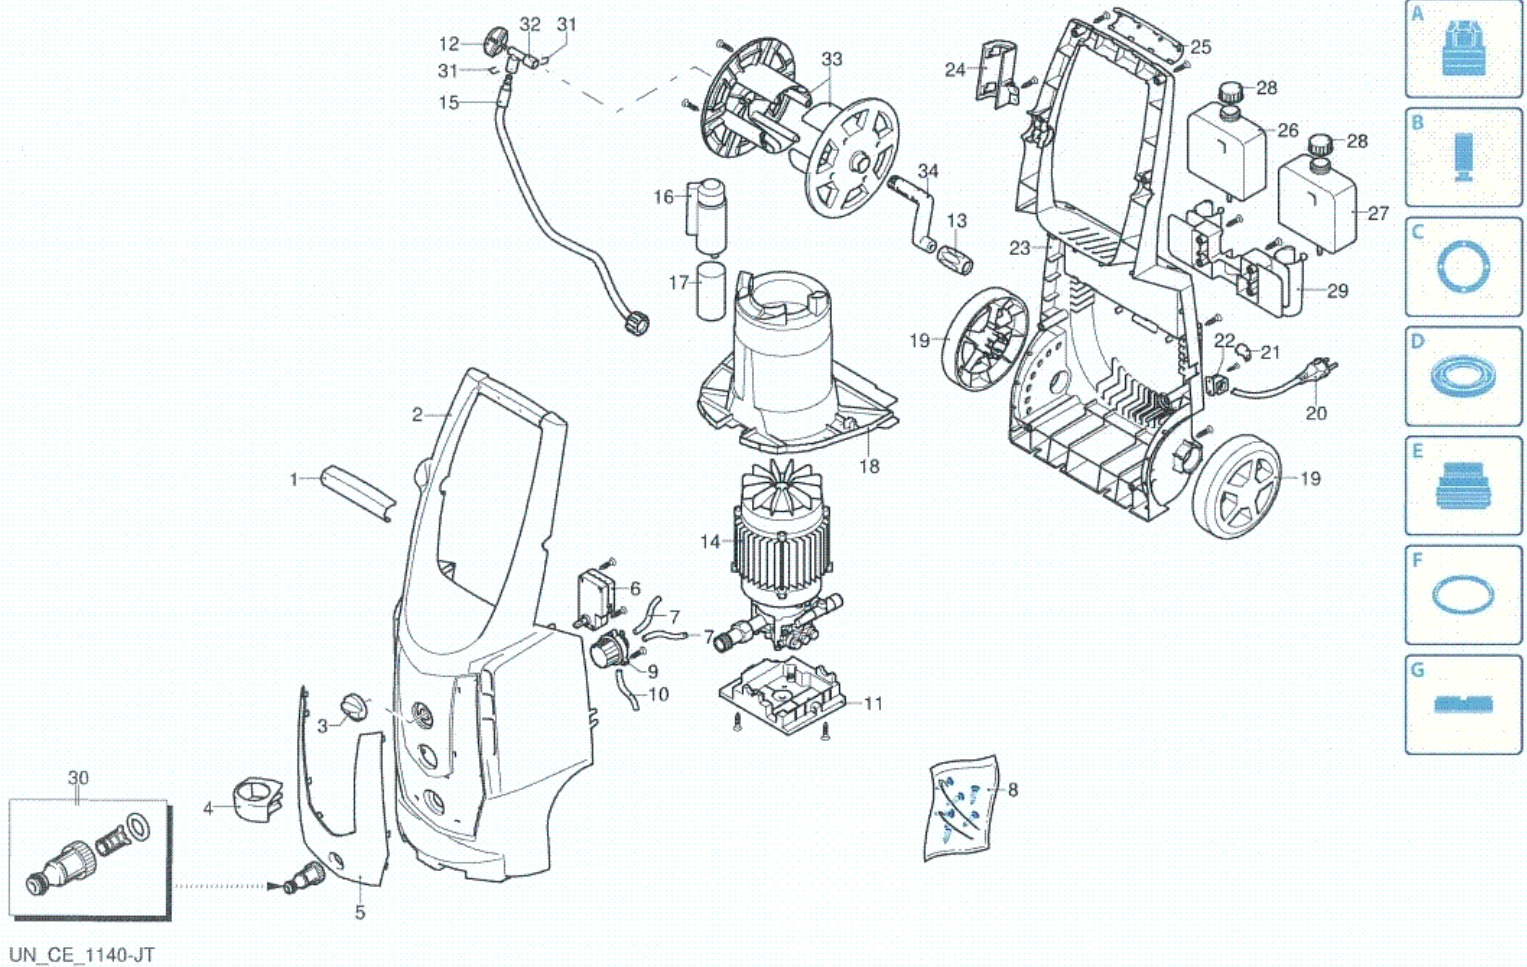

IPC
FOMA

Spare Parts List

FOMA NORGE AS

Ref: IDAF94223

Model: IDROP PW-C23P I1408A M 230/50 3-09IPC

Ref. K	Part N.	Customer Part N.	Description	Qty	Validity: From To	Price
0001	MPVR40463		HANDLE PW-C23 ANT.GR.	1,00		--
0002	MPVR40508		HOOD PW-C23 BK.	1,00		--
0003	MPVR40465		SWITCH KNOB PW-C23	1,00		--
0004	MPVR40466		SUPPORT PW-C23 BK.	1,00		--
0005	MPVR40474		INSERT PW-C23 GR.368C	1,00		--
0006	MPVR40468		CONTROL BOX PW-C23	1,00		--
0007	TBBP40061		L.P. HOSE D. 7-10 PW-C23	2,00		--
0008	KTRI40222		KIT P 4- 14 SCREW PW-C23	1,00		--
0009	RCGR40007		DETERGENT TAP PW-C23 2V.	1,00		--
0010	TBBP40062		L.P. HOSE D. 7-10 PW-C23/2	1,00		--
0011	MPVR40469		SUPPORT E.PMP PW-C23	1,00		--
0012	MPVR40482		CAP PW-C23 A.TB.	1,00		--
0013	MPVR40514		HANDLE PW-C23 AVTB	1,00		--
0014	PPEL40036		GROUP PW-C23 2300W 230/50 2P.	1,00		--
0015	TBAP40109		HOSE AVV. PW-C23	1,00		--
0016	MPVR40471		SUPPORT PW-C23	1,00		--
0017	MECO40010		CAPACITOR 30 MF	1,00		--
0018	MPVR40472		CONVEYOR PW-C23	1,00		--
0019	RTRT40028		WHEEL D.175 PW-C23	2,00		--
0020	MECB40239		CABLE PVC 3X1.5 SCH.	1,00		--
0021	MPVR40473		CAP PW-C23	1,00		--
0022	MPVR40454		CABLE CLAMP PW-C10	1,00		--
0023	MPVR40475		FRAME PW-C23 BK	1,00		--
0024	MPVR40476		SUPPORT PW-C23 SUP.BK.	1,00		--
0025	MPVR40477		HANDLE PW-C23 PST.GR.	1,00		--
0026	MPVR40512		TANK PW-C23 DX	1,00		--
0027	MPVR40513		TANK PW-C23 SX	1,00		--
0028	MPVR40480		TANK CAP PW-C23 BK.	2,00		--
0029	MPVR40515		HANDLE PW-C23	1,00		--
0030	RCVR40103		SOCKET C10 3/4 F +FILT.	1,00		--
0031	LAFN40542		PLUG "U" AVTB-C23	1,00		--
0032	RCDS40146		CONNECTOR PW-C23	1,00		--
0033	MPVR40484		DRUM PW-C23	1,00		--
0034	MPVR40460		HANDLE PW-C10	1,00		--
0031	0032	KTRI40448	KIT PW 4- 9 ADAP. G LINE AR	1,00		--