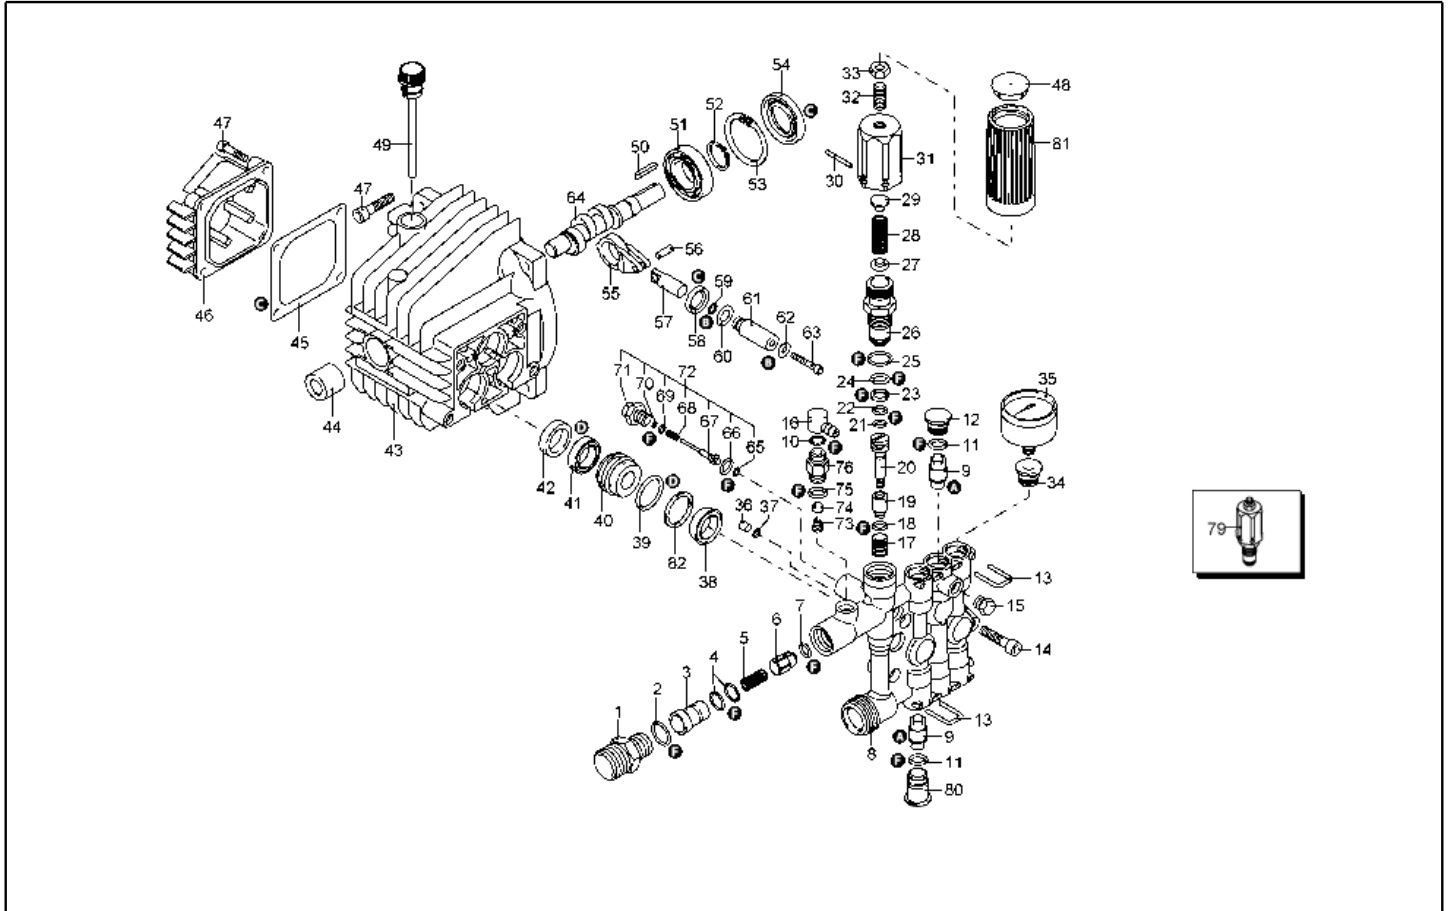

**IPC**

**Spare parts list**

Ref: IDAF94360

Model: H.P. CLEANER PW-C21 I1609P 230/50 IPC

Ref. K	Part n.	Customer part n.	Description	Quantity	Validity		Price
					From	To	
0001	VTVT01115	00001115	SCREW TCEI 6X18	8,00			--
0002	MPVR40862		HANDLE PW-C21 GR.	1,00			--
0003	MPVR40863		COVER PW-C21	1,00			--
0004	MPVR40864		COVER PW-C21 L.DX V.368	1,00			--
0005	TBBP93804		L.P. HOSE D. 6- 9	1,00			--
0006	FTDT04648	00004648	FILTER PG. D.6 PLS	1,00			--
0007	RCVR40103		SOCKET C10 3/4 F +FILT.	1,00			--
0008	MPVR40865		COVER PW-C21 L.SX V.368	1,00			--
0009	MPVR40866		SWITCH KNOB PW-C21	1,00			--
0010	MPVR40867		COVER PW-C21 GR.	1,00			--
0011	MPVR40868		RUBBER FOOT PW-C21	2,00			--
0012	VTVT40036		SCREW AF TCB-TC 5 X16 PZ/TA ZN	10,00			--
0013	VTVT40011		SCREW AF TCB-TC 5 X16 TL	2,00			--
0014	MPVR40869		BRACKET PW-C21 GR.	1,00			--
0015	MPVR40870		BRACKET PW-C21 GR.	1,00			--
0016	MPVR40871		CABLE SUPPORT PW-C21 GR.	1,00			--
0017	VTVT07945	00007945	SCREW TCB T-C 3,9X 9,5	1,00			--