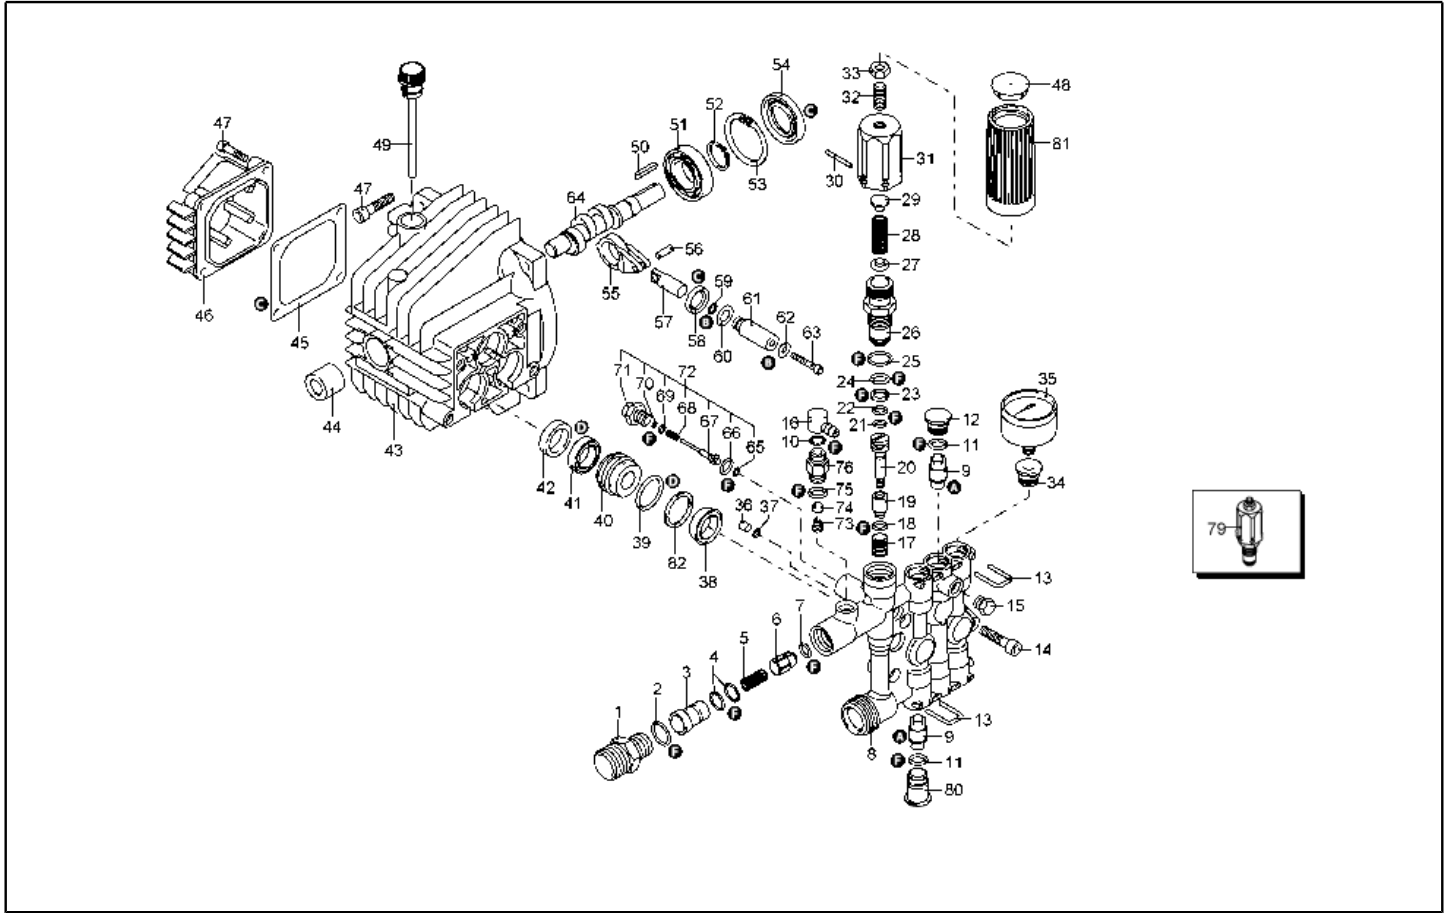

Ref. K	Part n.	Customer part n.	Description	Quantity	Validity		Price
					From	To	
0045	S	GUGO40041	O-RING D. 56 X 2 NBR 70SH	1,00			--
0046		PVVR40288	COVER AR	1,00			--
0047		VTVT63024	00063024	SCREW TCEI M 5X 25 ZC UNI 5931	8,00		--
0048		MPVR40163	CAP AR XJS	1,00			--
0049		PVVR40268	OIL CAP AR VIP	1,00			--
0050		VTVR40044	KEY AR	1,00			--
0051		CUVR40016	BEARING AR	1,00			--
0052		PVVR40310	RING AR	1,00			--
0053		PVVR40309	RING AR	1,00			--
0054		GUVR40069	PACKING AR	1,00			--
0055		BLVR40007	CONNECTING ROD AR	3,00			--
0056		PVVR40322	PLUG AR	3,00			--
0057		PVVR40279	ROD AR	3,00			--
0058	S	GUGO09690	00009690	OIL SEAL 15X 24X 5 NBR70	3,00		--
0059	S	GUGO06988	00006988	O-RING D. 7.66 X 1.78 NBR 70SH	3,00		--
0060	S	PVVR40293	DISC AR	3,00			--
0061	S	PIVR40013	PISTON S.610	3,00			--
0062	S	VTRS13945	00013945	WASHER D. 6X18 INX UNI 6593	3,00		--
0063		VTVT15912	00015912	SCREW TCEI M 6X35 UNI 5931 INX	3,00		--
0064		ALMO40032	SHAFT AR "clean 610"	1,00			--
0065	S	GUGO01062	00001062	O-RING D. 3.69 X 1.78 NBR 70SH	1,00		--
0066		GUGO06988	00006988	O-RING D. 7.66 X 1.78 NBR 70SH	1,00		--
0067		PVVR40533	ROD AR HPV	1,00			--
0068		MLML40046	SPRING AR HPV	1,00			--
0069		PVVR40430	WASHER VALVOLA VRZ	1,00			--
0070	S	GUGO40045	O-RING D. 1.78 X 1.78 NBR 70SH	1,00			--
0071		PVVR40534	ROD GUIDE AR HPV	1,00			--
0072		KTRI40464	KIT P 10-42580 TSS HPV	1,00			--
0073		MLML40008	SPRING D. 4	1,00			--
0074		SFVR04274	00004274	BALL D. 7/32	1,00		--
0075	S	GUGO08071	00008071	O-RING D. 4.48 X 1.78 NBR 70SH	1,00		--
0076		PVVR40435	CONNECTOR VALVOLA VRZ	1,00			--
0079		KTRI40459	KIT P 14-42690 HPV	1,00			--
0080		PVVR40535	CAP AR HPV	3,00			--
0081		MPVR40162	KNOB AR XJS	1,00			--
0082	S	GUVR40042	ANTI-EXTR.RING D.15	1,00			--