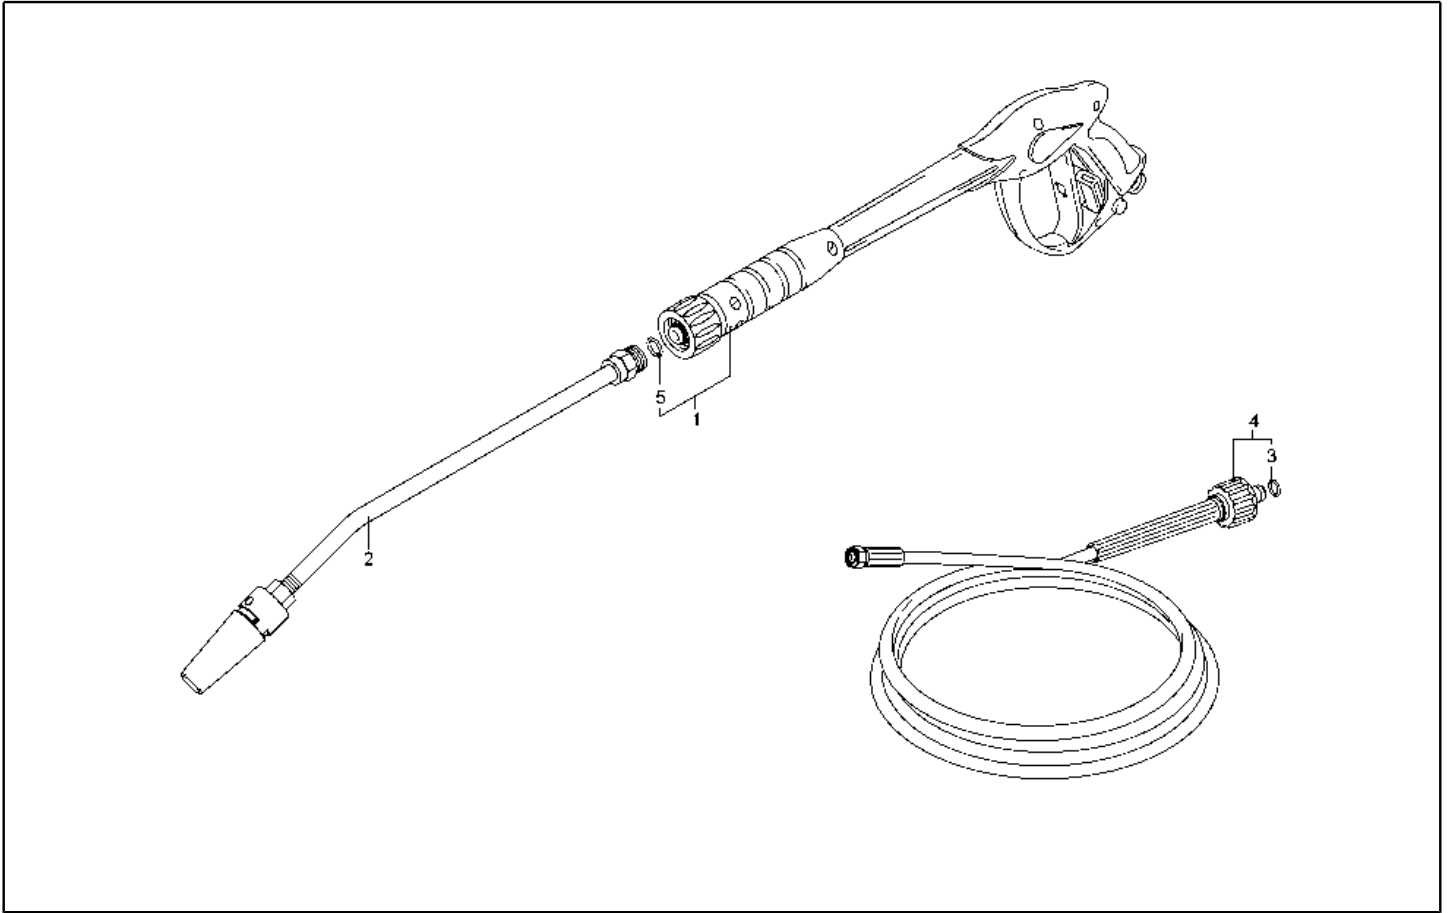

Ref. K	Part n.	Customer part n.	Description	Quantity	Validity		Price
					From	To	
0001	IPIP40009		GUN BIT-334 1/4M / M22X1,5 AR	1,00			--
0002	LCPR40154		LANCE M.REG P 400 +M22 D.1,00 R	1,00			--
0003	GUGO40040		O-RING D. 10 X 2 POL.90SH	1,00			--
0004	TBAP40210		H.P. HOSE SAE MT 8 1/ 4 -1IRV	1,00			--
0005	GUGO28927	00028927	O-RING D. 9.13 X 2.62 NBR 70SH	1,00			--