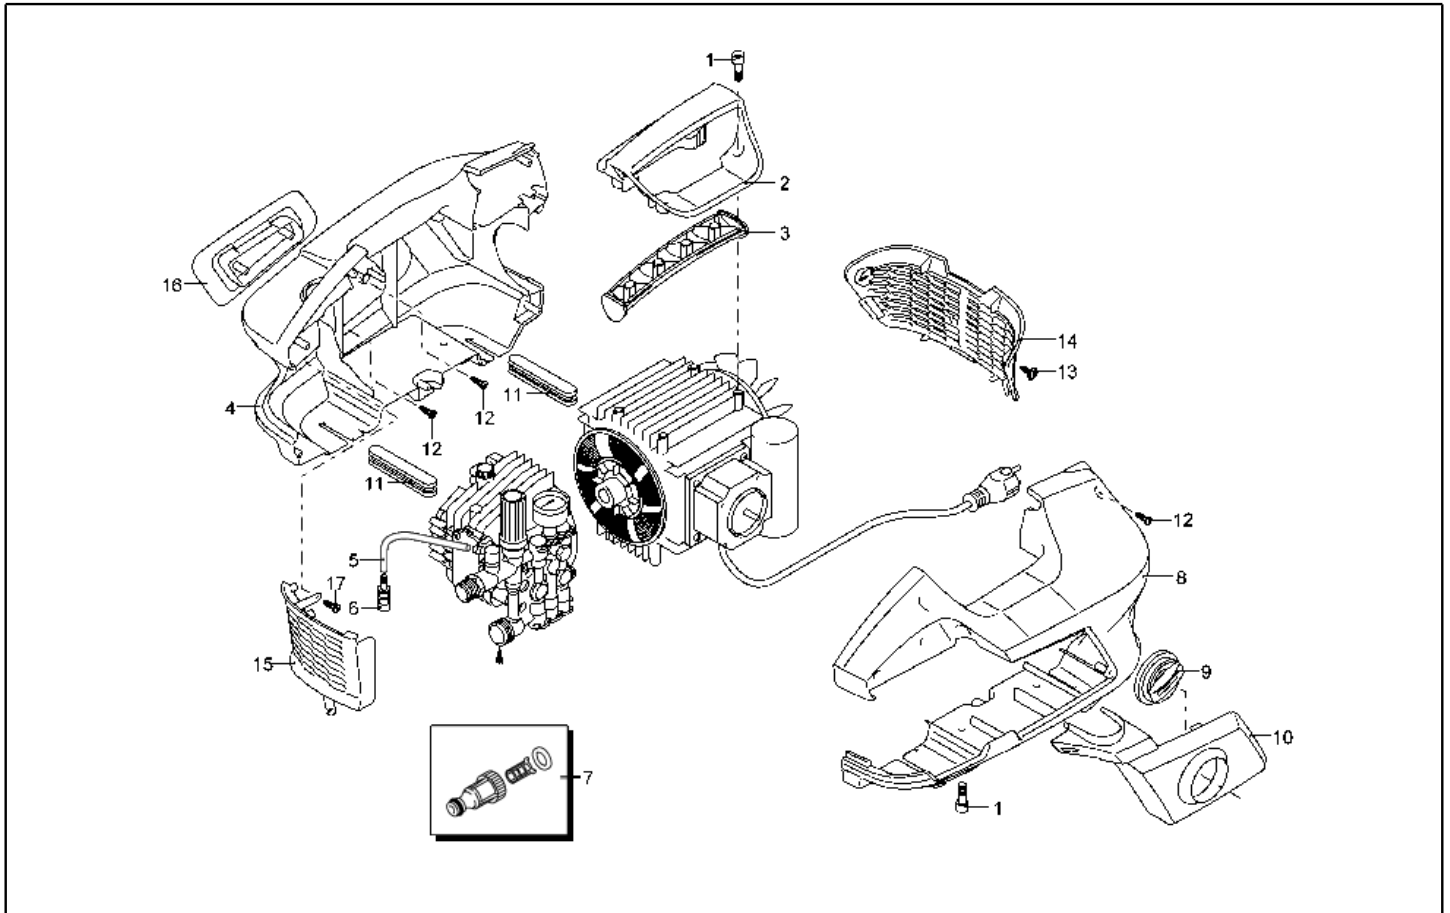

**IPC**

**Spare parts list**

Ref: IDAF94360

Model: H.P. CLEANER PW-C21 I1609P 230/50 IPC

Ref. K	Part n.	Customer part n.	Description	Quantity	Validity		Price
					From	To	
0001	VTVT01115	00001115	SCREW TCEI 6X18	8,00			--
0002	MPVR40862		HANDLE PW-C21 GR.	1,00			--
0003	MPVR40863		COVER PW-C21	1,00			--
0004	MPVR40864		COVER PW-C21 L.DX V.368	1,00			--
0005	TBBP93804		L.P. HOSE D. 6- 9	1,00			--
0006	FTDT04648	00004648	FILTER PG. D.6 PLS	1,00			--
0007	RCVR40103		SOCKET C10 3/4 F +FILT.	1,00			--
0008	MPVR40865		COVER PW-C21 L.SX V.368	1,00			--
0009	MPVR40866		SWITCH KNOB PW-C21	1,00			--
0010	MPVR40867		COVER PW-C21 GR.	1,00			--
0011	MPVR40868		RUBBER FOOT PW-C21	2,00			--
0012	VTVT40036		SCREW AF TCB-TC 5 X16 PZ/TA ZN	10,00			--
0013	VTVT40011		SCREW AF TCB-TC 5 X16 TL	2,00			--
0014	MPVR40869		BRACKET PW-C21 GR.	1,00			--
0015	MPVR40870		BRACKET PW-C21 GR.	1,00			--
0016	MPVR40871		CABLE SUPPORT PW-C21 GR.	1,00			--
0017	VTVT07945	00007945	SCREW TCB T-C 3,9X 9,5	1,00			--