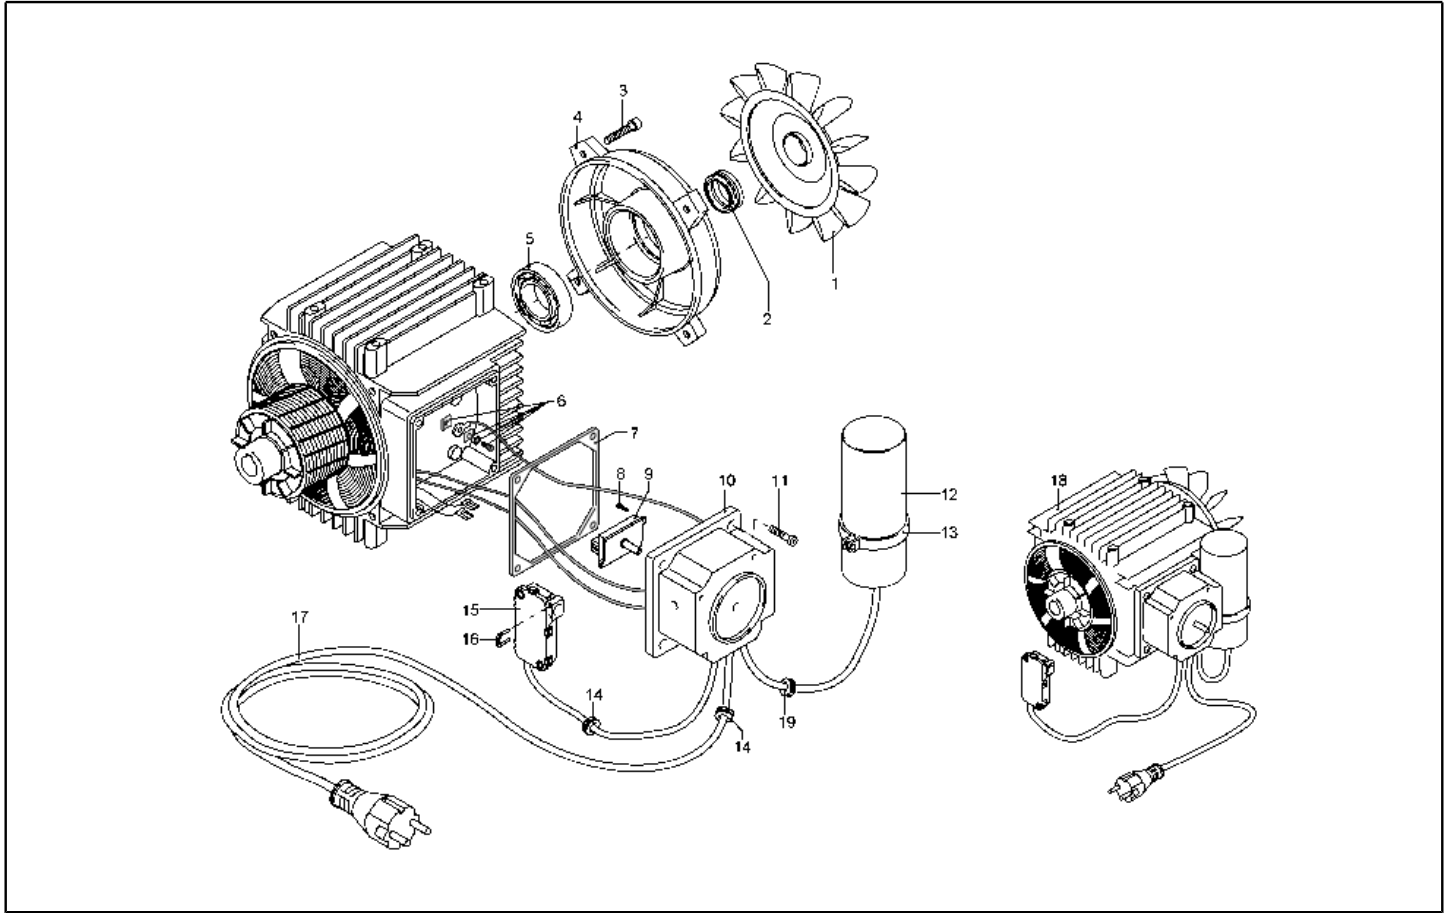

Ref. K	Part n.	Customer part n.	Description	Quantity	Validity		Price
					From	To	
0001	VEVR40009		MOTOR FAN FB 80 D.19	1,00			--
0002	LAFN40983		RING AR HPV	1,00			--
0004	MFVR40086		SHIELD AR HPV	1,00			--
0005	CUVR40015		BEARING AR	1,00			--
0006	PVVR40307		CLAMP AR	1,00			--
0007	GUVR40063		GASKET AR	1,00			--
0008	VTVT07857	00007857	SCREW TCB-TC 3.5X 9.5 UNI6954	2,00			--
0009	MECI40042		SWITCH AR HPV	1,00			--
0010	MPVR40872		BOX AR HPV	1,00			--
0011	VTVT01516	00001516	SCREW TCB TC 3.9X16	4,00			--
0012	MECO40021		CAPACITOR 40 MF D.50X97	1,00			--
0013	MEVR40192		CLAMP AR HPV	1,00			--
0014	MEVR40193		FAIR-LEAD AR HPV	2,00			--
0015	MEPF40038		PRESSURE SWITCH AR TSS 230V HPV	1,00			--
0016	LAFN40212		PLUG "U" AR TSS	1,00			--
0017	MECB40375		CABLE AR HPV SCH.	1,00			--
0018	MOMO40068		1PH MOTOR ARHPV KW 2.1 230-50 AR	1,00			--
0019	MEVR40176		FAIR-LEAD HRM-H28	1,00			--