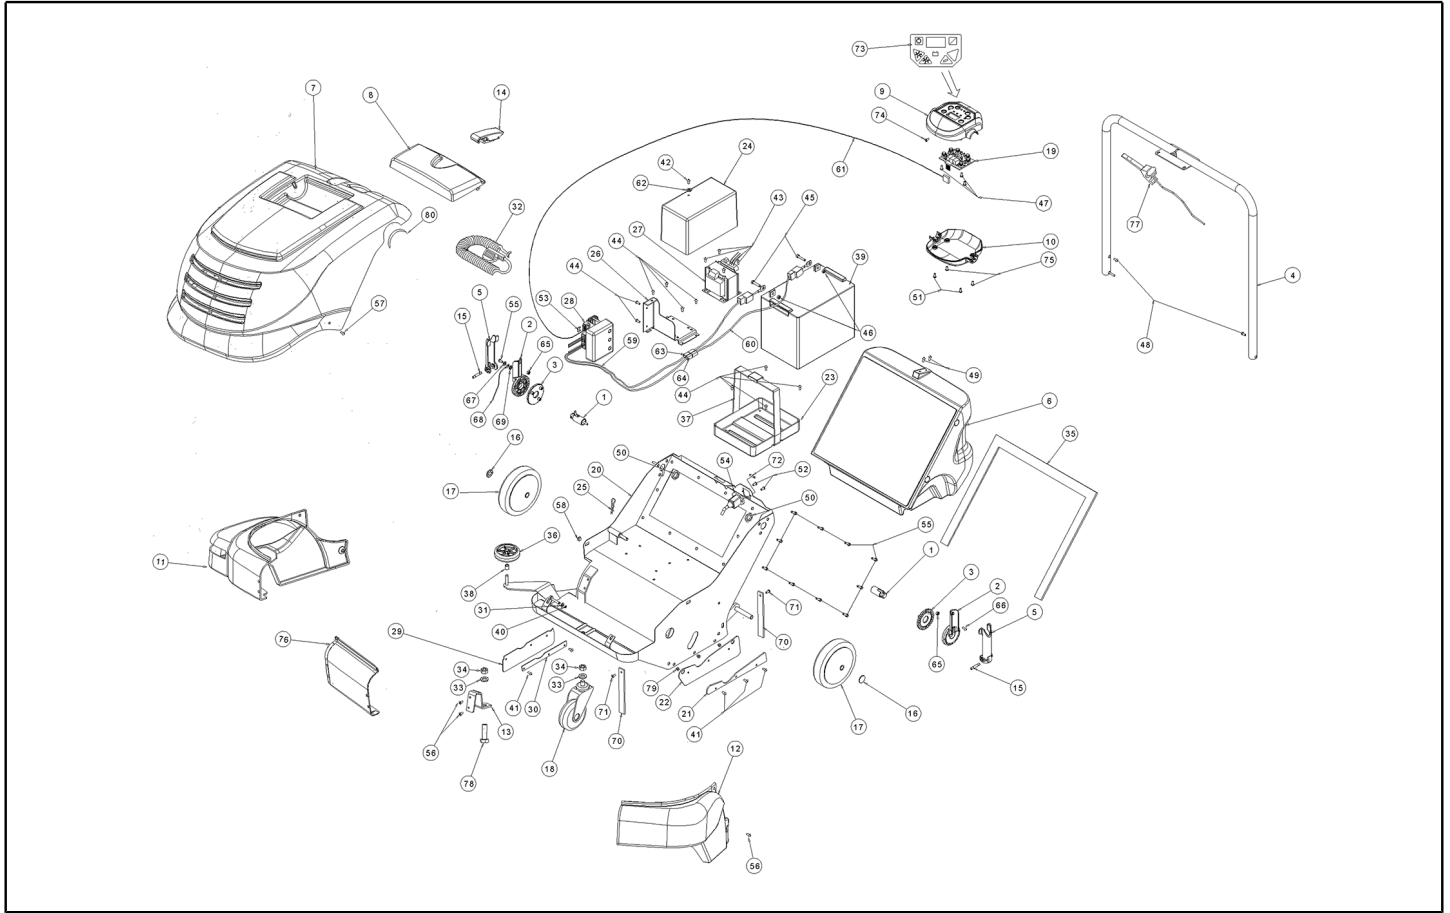

Ref. K	Part n.	Part n. 2	Description	Quantity	Validity		Price
					From	To	
0001	LAFN01223		PIN ROTAZIONE MANIGLIONE	2,00			--
0002	MPVR00914		HOOK HANDLE SIDE	2,00			--
0003	MPVR00915		HOOK CHASSIS SIDE	2,00			--
0004	LAFN06714		HANDLE 664	1,00			--
0005	MPVR00917		CLAMP HANDLE LOCKING	2,00			--
0006	MPVR05319		DRAWER 664	1,00			--
0007	MPVR05890		HOOD 664	1,00			--
0008	MPVR05889		COVER -	1,00			--
0009	MPVR00926		INSTR.PANEL SUPERIORE	1,00			--
0010	MPVR00927		INSTR.PANEL INFERIORE	1,00			--
0011	MPVR05157		COVER 464 RH SIDE GRAY	1,00			--
0012	MPVR05158		COVER 464 LH SIDE GRAY	1,00			--
0013	LAFN06806		BRACKET FISSA FIANCATA	2,00			--
0014	MPVR00902		HANDLE BLOCCA CASSETTO	1,00			--
0015	LAFN01237		PIN BLOCCAGGIO MANIGLIONE	2,00			--
0016	VTVR00305		WASHER DI FERMO DIAMETRO 12	2,00			--
0017	RTRT00039		WHEEL REAR 464-664	2,00			--
0018	RTRT00040		WHEEL FRONT 464-664	1,00			--
0019	MECE00020		BOARD DISPLAY 460-464	1,00			--
0020	LAFN07435		FRAME 664	1,00			--
0021	LAFN01235		PLATE FISSA FLAP SX	1,00			--
0022	MPVR00938		FLAP LH SIDE 464	1,00			--
0023	MPVR04649		CONTAINER BATTERIA 60A	1,00			--
0024	MPVR05105		COVER SCHEDA DI POTENZA	1,00			--
0025	VTVR47052		SPLIT PIN AR DIAM.FILO 2	1,00			--
0026	LAFN01236		SUPPORT SCHEDA POTENZA	1,00			--
0027	MECE00022		TRANSFORMER CHARGER 464-664 230V	1,00			--
0028	MECE00025		PCB CONTROL BOARD	1,00			--
0029	MPVR00937		FLAP RH SIDE 464	1,00			--
0030	LAFN01234		PLATE FISSA FLAP DX	1,00			--
0031	VTRS00011		WASHER UNI 6592 6X12 ZB	1,00			--
0032	MECB00922		EXTENSION 3x0,75 SHUKO PLUG	1,00			--
0033	VTRS86510		WASHER UNI 6592 12X24 ZB	1,00			--
0034	VTDD00012		NUT AUTOBLOK DIN 985 M12 ZB	1,00			--
0035	MPVR05353		KIT MOUSSE 664	1,00			--
0036	RTRT00011		WHEEL D.150 GRI/NR PARAC.SILVER	1,00			--
0037	MTCG00011		BELT ELASTICA PER BATTERIA	1,00			--
0038	LAFN75911		SPACER D.12 H.7	1,00			--
0039	BAAC00019		BATTERY 12V 42AH/20H AGM	1,00			--
0040	VTAE48552		CIRCLIP ESTERNO DIN 471 D.6	1,00			--
0041	VTVT00106		SCREW AUTOFIL. TC 3,5X14,5	5,00		17/07/2008	--
0041	VTVT00800		SCREW TC 4X12 ZN	5,00		18/07/2008	--
0042	VTVT00003		SCREW TE M 4X 12 ZC. UNI 5739	1,00			--
0043	VTVT72043		SCREW TCTC UNI 7687 4X16 ZB	4,00			--