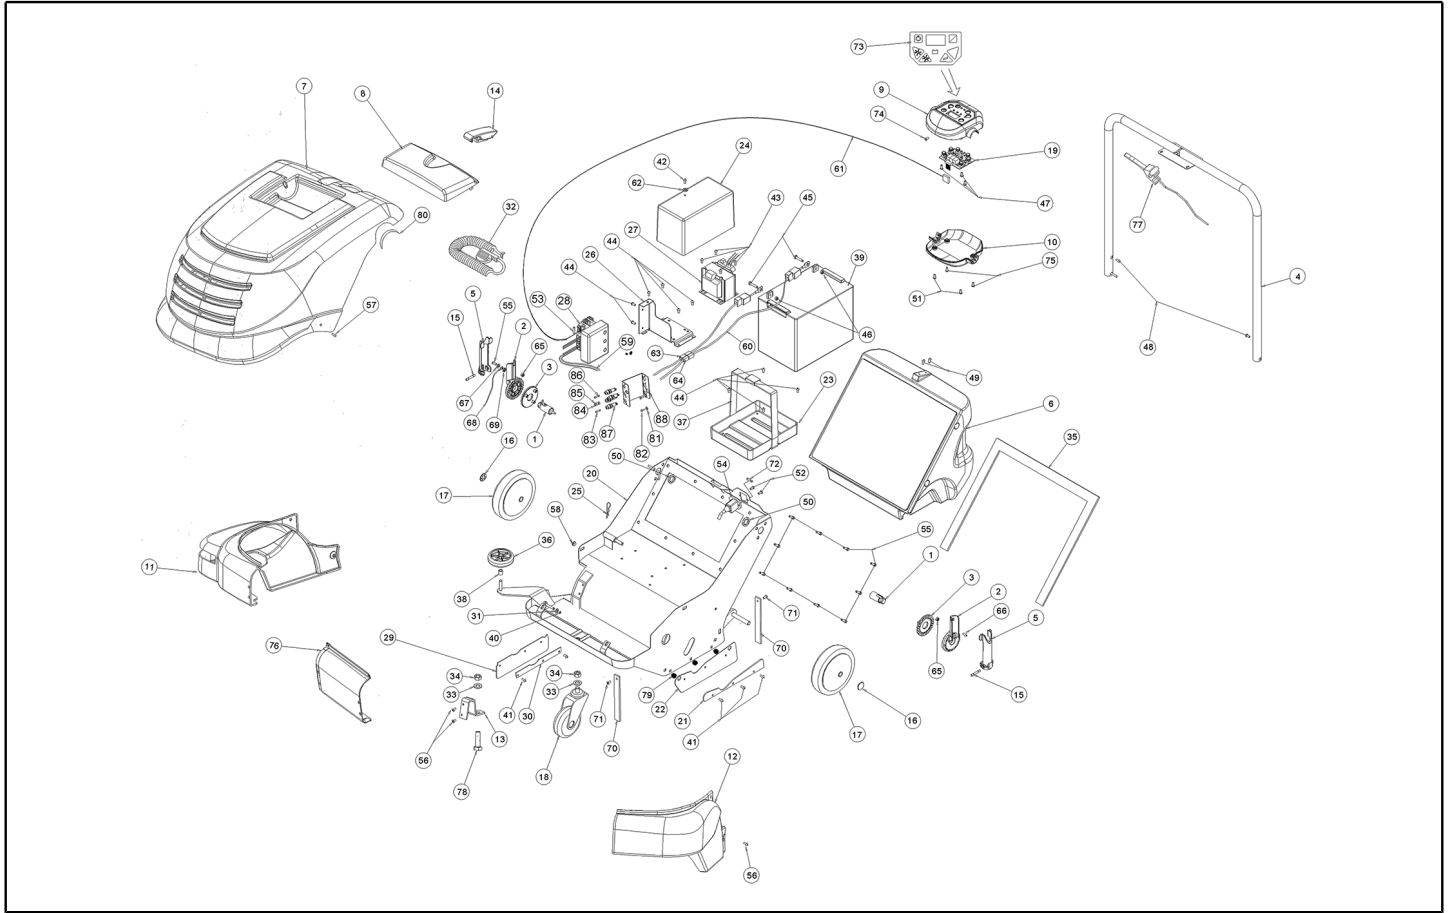

Ref. K	Part n.	Part n. 2	Description	Quantity	Validity		Price
					From	To	
0001	LAFN01223		PIN ROTAZIONE MANIGLIONE	2,00			--
0002	MPVR00914		HOOK HANDLE SIDE	2,00			--
0003	MPVR00915		HOOK CHASSIS SIDE	2,00			--
0004	LAFN06714		HANDLE 664	1,00			--
0005	MPVR00917		CLAMP HANDLE LOCKING	2,00			--
0006	MPVR05319		DRAWER 664	1,00			--
0007	MPVR05890		HOOD 664	1,00			--
0008	MPVR05889		COVER -	1,00			--
0009	MPVR00926		INSTR.PANEL SUPERIORE	1,00			--
0010	MPVR00927		INSTR.PANEL INFERIORE	1,00			--
0011	MPVR05157		COVER 464 RH SIDE GRAY	1,00			--
0012	MPVR05158		COVER 464 LH SIDE GRAY	1,00			--
0013	LAFN06806		BRACKET FISSA FIANCATA	2,00			--
0014	MPVR00902		HANDLE BLOCCA CASSETTO	1,00			--
0015	LAFN01237		PIN BLOCCAGGIO MANIGLIONE	2,00			--
0016	VTVR00305		WASHER DI FERMO DIAMETRO 12	2,00			--
0017	RTRT00039		WHEEL REAR 464-664	2,00			--
0018	RTRT00040		WHEEL FRONT 464-664	1,00			--
0019	MECE00020		BOARD DISPLAY 460-464	1,00			--
0020	LAFN07435		FRAME 664	1,00			--
0021	LAFN01235		PLATE FISSA FLAP SX	1,00			--
0022	MPVR00938		FLAP LH SIDE 464	1,00			--
0023	MPVR04649		CONTAINER BATTERIA 60A	1,00			--
0024	MPVR05105		COVER SCHEDA DI POTENZA	1,00			--
0025	VTVR47052		SPLIT PIN AR DIAM.FILO 2	1,00			--
0026	LAFN01236		SUPPORT SCHEDA POTENZA	1,00			--
0027	MECE00022		TRANSFORMER CHARGER 464-664 230V	1,00			--
0028	MECE00878		BOARD	1,00			--
0029	MPVR00937		FLAP RH SIDE 464	1,00			--
0030	LAFN01234		PLATE FISSA FLAP DX	1,00			--
0031	VTRS00011		WASHER UNI 6592 6X12 ZB	1,00			--
0032	MECB00922		EXTENSION 3x0,75 SHUKO PLUG	1,00			--
0033	VTRS86510		WASHER UNI 6592 12X24 ZB	1,00			--
0034	VTDD00012		NUT AUTOBLOK DIN 985 M12 ZB	1,00			--
0035	MPVR05353		KIT MOUSSE 664	1,00			--
0036	RTRT00011		WHEEL D.150 GRI/NR PARAC.SILVER	1,00			--
0037	MTCG00011		BELT ELASTICA PER BATTERIA	2,00			--
0038	LAFN75911		SPACER D.12 H.7	1,00			--
0039	BAAC00019		BATTERY 12V 42AH/20H AGM	1,00			--
0040	VTAE48552		CIRCLIP ESTERNO DIN 471 D.6	1,00			--
0041	VTVT00800		SCREW TC 4X12 ZN	5,00			--
0042	VTVT00003		SCREW TE M 4X 12 ZC. UNI 5739	1,00			--
0043	VTVT72043		SCREW TCTC UNI 7687 4X16 ZB	4,00			--
0044	VTVT00003		SCREW TE M 4X 12 ZC. UNI 5739	10,00			--