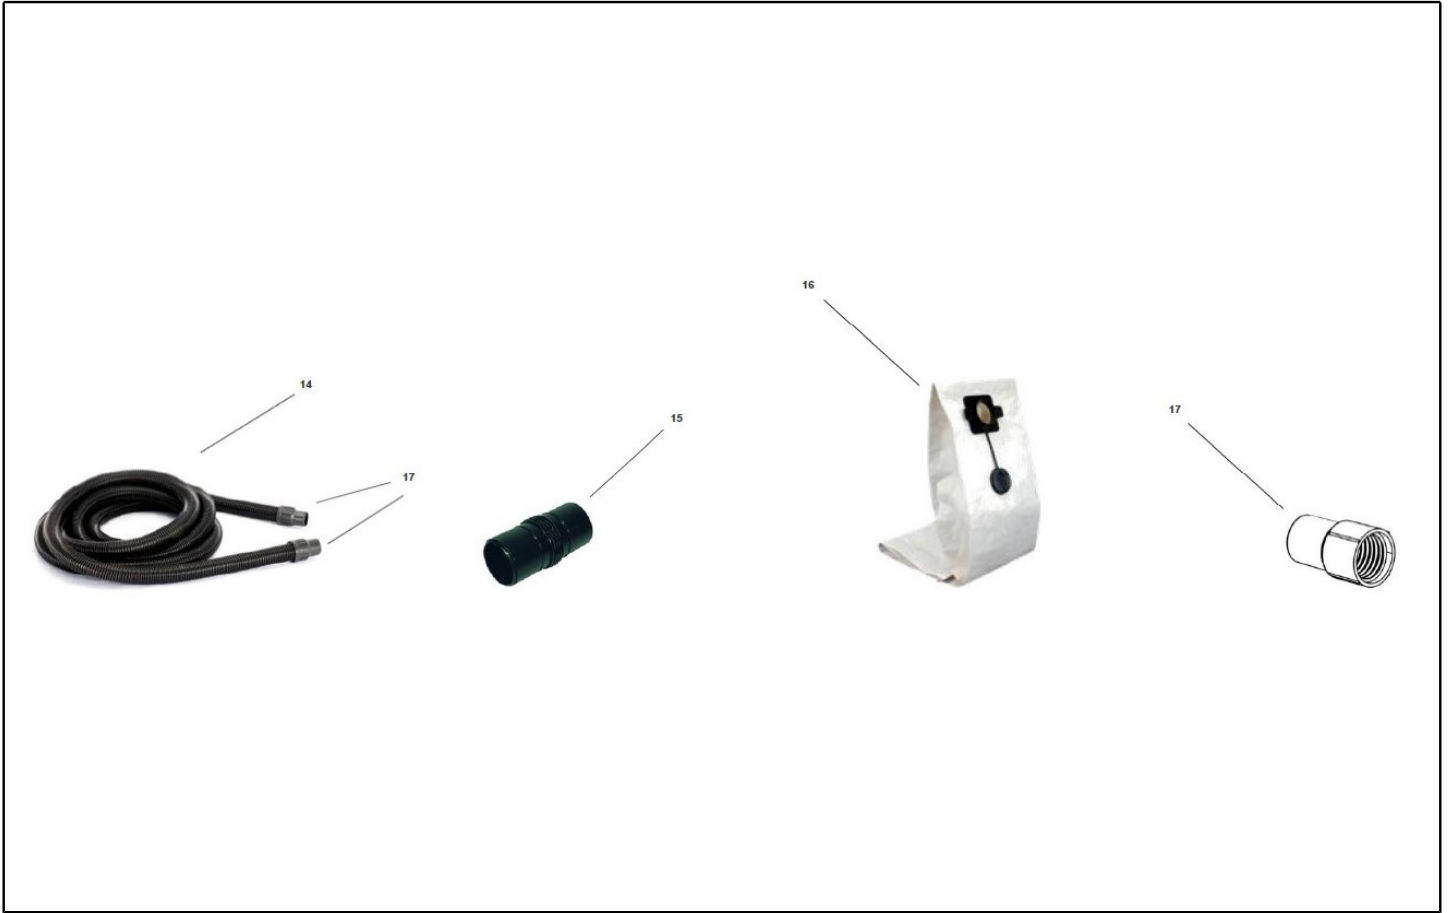

IPC

Spare parts list

Ref: ASDO14273

Model: VACUUM CLEANER SQUARE VAC 1/45 M 230V EU

Ref. K	Part n.	Part n. 2	Description	Quantity	Validity		Price
					From	To	
A	PMTA09800		HEAD COMPLETA CLASSE M SQUARE	1,00			--
B	PMFU03031		TANK COMPL. 1/45 SQUARE	1,00			--
0001	PMVR07165		COVER COMPLETO SQUARE	1,00			--
0002	MPVR13816		HOOK BLOCCA CASSETTA SQUARE	1,00			--
0003	PMVR07166		COVERING COMPLETA SQUARE	1,00			--
0004	MECE00988		BOARD ELETTRONICA SQUARE	1,00			--
0005	GUVR00643		GASKET SUPERIORE MOTORE SQUARE	1,00			--
0006	MOMO01038		MOTOR SQUARE	1,00			--
0007	GUVR00644		GASKET INFERIORE MOTORE SQUARE	1,00			--
0008	CHVR00104		HOOK FUSTO RUPES	2,00			--
0009	MECI00788		SENSOR LIQUIDI SQUARE	1,00			--
0010	FTDP00897		CARTRIDGE FILTRO CARTA SQUARE VAC	2,00			--
0011	RTRT00833		KIT ANTERIORI CON FRENO SQUAR	2,00			--
0012	LAFN12180		WHEEL PIN POSTERIORI 45 LITRI SQUAR	1,00			--
0013	RTRT00834		WHEEL POSTERIORE COMPLETA SQUAR	2,00			--
0018	MPVR13817		CAP BOCCETTONE CLASSE M SQUA	1,00			--

Ref. K	Part n.	Part n. 2	Description	Quantity	Validity		Price
					From	To	
0014	TBFX01375		FLEXIBLE HOSE d.29 5m conduttivo Square	1,00			--
0015	MPVR13703		SLEEVE UNIVERSALE SQUARE	1,00			--
0016	FTDP00899		SACK FILTRO SQUARE	1,00			--
0017	MPVR13818		SLEEVE TBFX DIAM.29 COND. SQUARE	2,00			--