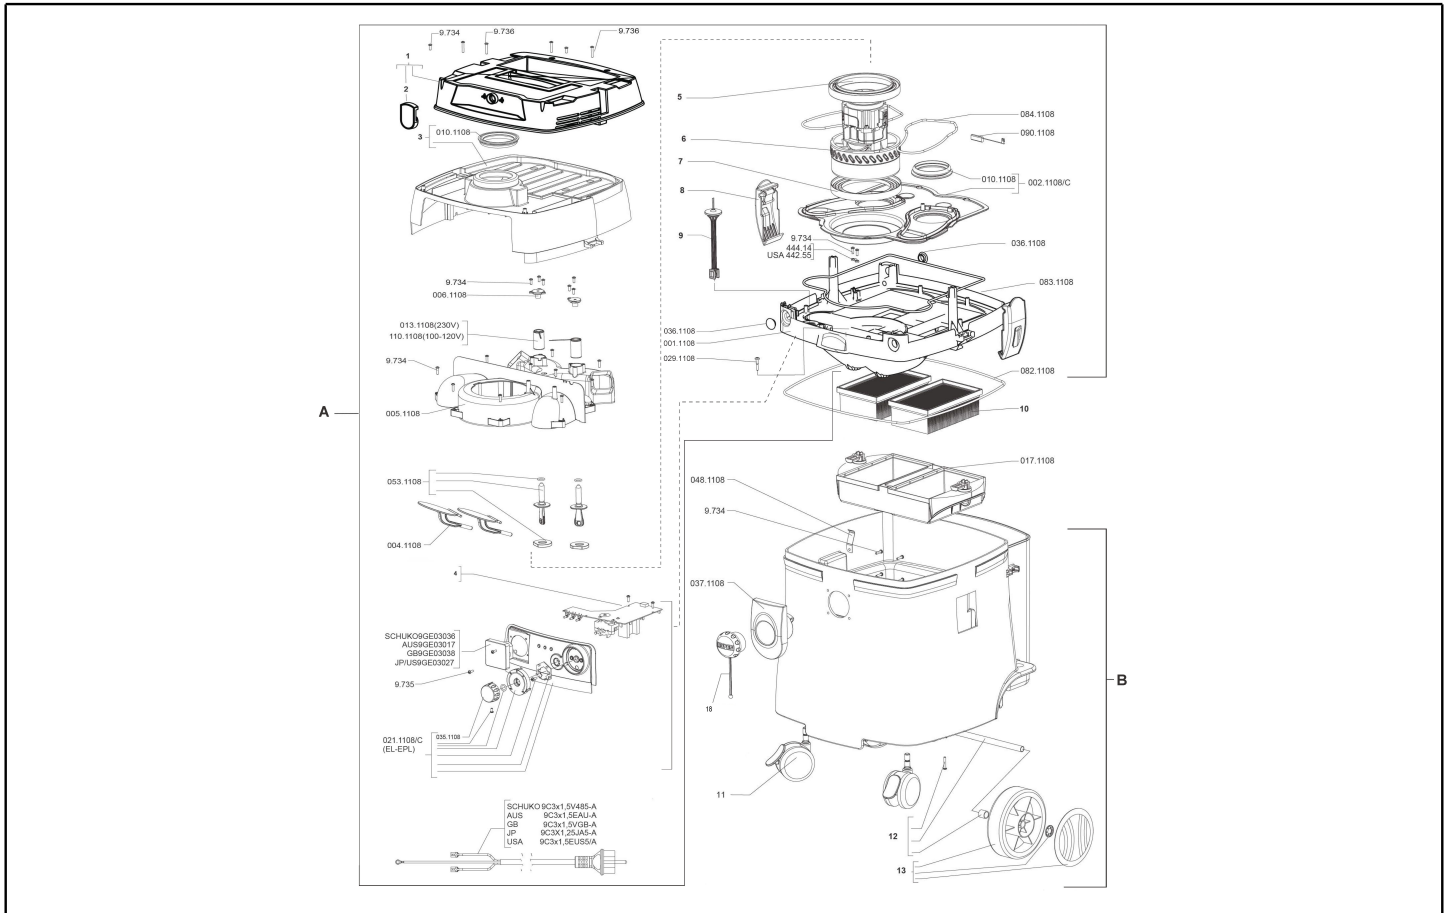

IPC

Spare parts list

Ref: ASDO14273

Model: VACUUM CLEANER SQUARE VAC 1/45 M 230V EU

Ref. K	Part n.	Part n. 2	Description	Quantity	Validity		Price
					From	To	
A	PMTA09800		HEAD COMPLETA CLASSE M SQUARE	1,00			--
B	PMFU03031		TANK COMPL. 1/45 SQUARE	1,00			--
0001	PMVR07165		COVER COMPLETO SQUARE	1,00			--
0002	MPVR13816		HOOK BLOCCA CASSETTA SQUARE	1,00			--
0003	PMVR07166		COVERING COMPLETA SQUARE	1,00			--
0004	MECE00988		BOARD ELETTRONICA SQUARE	1,00			--
0005	GUVR00643		GASKET SUPERIORE MOTORE SQUARE	1,00			--
0006	MOMO01038		MOTOR SQUARE	1,00			--
0007	GUVR00644		GASKET INFERIORE MOTORE SQUARE	1,00			--
0008	CHVR00104		HOOK FUSTO RUPES	2,00			--
0009	MECI00788		SENSOR LIQUIDI SQUARE	1,00			--
0010	FTDP00897		CARTRIDGE FILTRO CARTA SQUARE VAC	2,00			--
0011	RTRT00833		KIT ANTERIORI CON FRENO SQUAR	2,00			--
0012	LAFN12180		WHEEL PIN POSTERIORI 45 LITRI SQUAR	1,00			--
0013	RTRT00834		WHEEL POSTERIORE COMPLETA SQUAR	2,00			--
0018	MPVR13817		CAP BOCCETTONE CLASSE M SQUA	1,00			--

Ref. K	Part n.	Part n. 2	Description	Quantity	Validity		Price
					From	To	
0014	TBFX01375		FLEXIBLE HOSE d.29 5m conduttivo Square	1,00			--
0015	MPVR13703		SLEEVE UNIVERSALE SQUARE	1,00			--
0016	FTDP00899		SACK FILTRO SQUARE	1,00			--
0017	MPVR13818		SLEEVE TBFX DIAM.29 COND. SQUARE	2,00			--