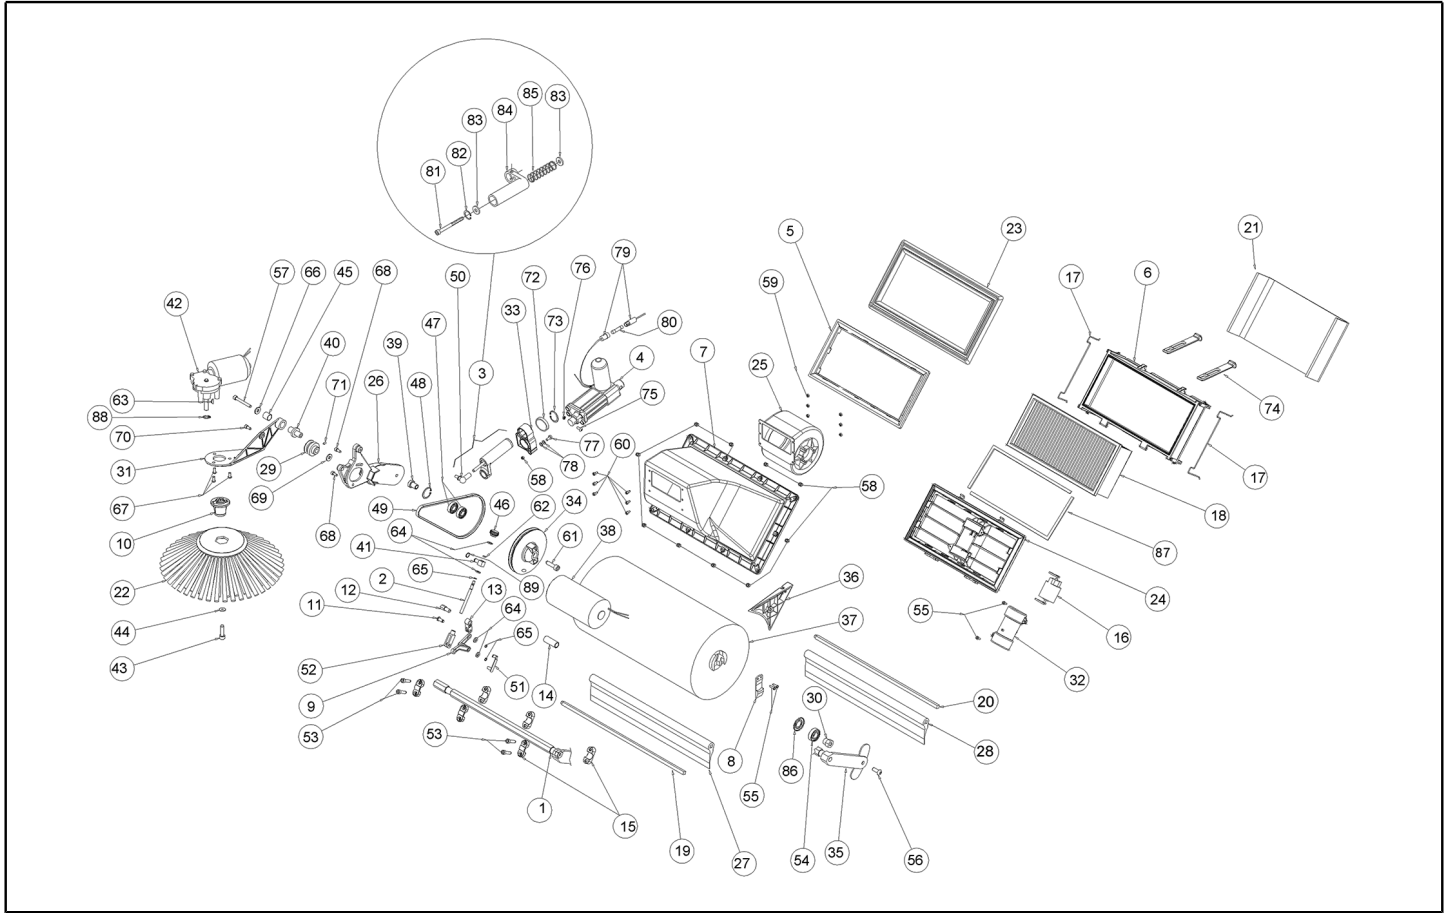

IPC

Spare parts list

Ref: MSUT00647

Model: SWEEPER 464 230V GR/VE IPC

Ref. K	Part n.	Part n. 2	Description	Quantity	Validity		Price
					From	To	
0001	ALTR00041		SHAFT MAIN BRUSH 464	1,00			--
0002	ALTR00042		ROD SIDE BRUSH ADJUST.	1,00			--
0003	PMVR00438		SUPPORT SPRING ACT.COMPL. 464	1,00			--
0004	MOCC00034		ACTUATOR CENTRAL BRUSH 460-464	1,00			--
0005	MPVR00918		CLAMP TELAIO SCUOTIFILTRO	1,00			--
0006	MPVR00919		CLAMP FILTRO	1,00			--
0007	MPVR00920		CRANKCASE VENTILATORE	1,00			--
0008	PMVR00333		HOOK BRUSH 464 COMPLETE	1,00			--
0009	MPVR00934		ARM RINVIO SPAZZOLA LAT.	1,00			--
0010	MPVR01707		HUB SIDE BRUSH 464	1,00			--
0011	MPVR00932		PIN BIELLETTA	1,00			--
0012	LAFN01227		PIN COMANDO BRACCIO SPAZZ.LAT	1,00			--
0013	MPVR00916		CONNECTING ROD RINVIO SPAZZ. LAT.	1,00			--
0014	LAFN01221		SPACER FLAP ANTERIORE	1,00			--
0015	MPVR00807		SUPPORT BRACCIO REGOL.SPAZZ.	3,00			--
0016	MOCC00035		MOTOR FILTER SHAKER 460-464	1,00			--
0017	MLML00040		SPRING PREFILTRO	2,00			--
0018	FTDP00013		FILTER PAPER G460-464	1,00			--
0019	LAFN01232		PIN PORTA FLAP ANTERIORE	1,00			--
0020	LAFN01233		PIN PORTA FLAP POSTERIORE	1,00			--
0021	FTDP00014		FILTER IN SPONGE FOR FTDP00013	1,00			--
0022	SPPV00303		BRUSH SIDE G460-464	1,00			--
0023	MPVR00931		GASKET PORTAFILTRO	1,00			--
0024	MPVR00933		FRAME SCUOTITORE	1,00			--
0025	MOCC00036		MOTOR SUCTION CENT-464	1,00			--
0026	MFVR00025		BRACKET CONN.CENT/SIDE BRUSH	1,00			--
0027	MPVR00935		FLAP ANTERIORE	1,00			--
0028	MPVR00936		FLAP POSTERIORE	1,00			--
0029	MTPL00038		PULLEY MOTORE SPAZZOLA CENTRALE	1,00			--
0030	LAFN01230		PIN CENTRAL BRUSH LH SIDE	1,00			--
0031	LAFN15263		ARM SIDE BRUSH	1,00			--
0032	MPVR00925		COVER VIBRO SCUOTITORE	1,00			--
0033	MPVR00943		GUIDE MOLLA	1,00			--
0034	MTPL00039		PULLEY DRIVE 464 MAIN BRUSH	1,00			--
0035	MFVR00026		ARM SPAZZOLA CENTR. LAT. SX	1,00			--
0036	MPVR00940		CONVEYOR P203	1,00			--
0037	PMVR01121		BRUSH CENTRAL G460-464	1,00			--
0038	MEVR01660		CARBON MOTORE "MOCC00033"	2,00			--
0038	MOCC00033		MOTOR CENTRAL BRUSH 460-464	1,00			--
0039	LAFN01229		PIN PULEGGIA SPAZZOLA CENTR.	1,00			--
0040	LAFN01228		PIN ROTAZIONE BRACCIO SPA.LAT	1,00			--
0041	LAFN01220		BLOCK SNODO ASTA REGOLAZIONE	1,00			--
0042	MEVR86071		CARBON X MOT.COD.1340019/029	2,00			--
0042	MOCC00037		MOTOR SIDE BRUSH 460-464	1,00			--