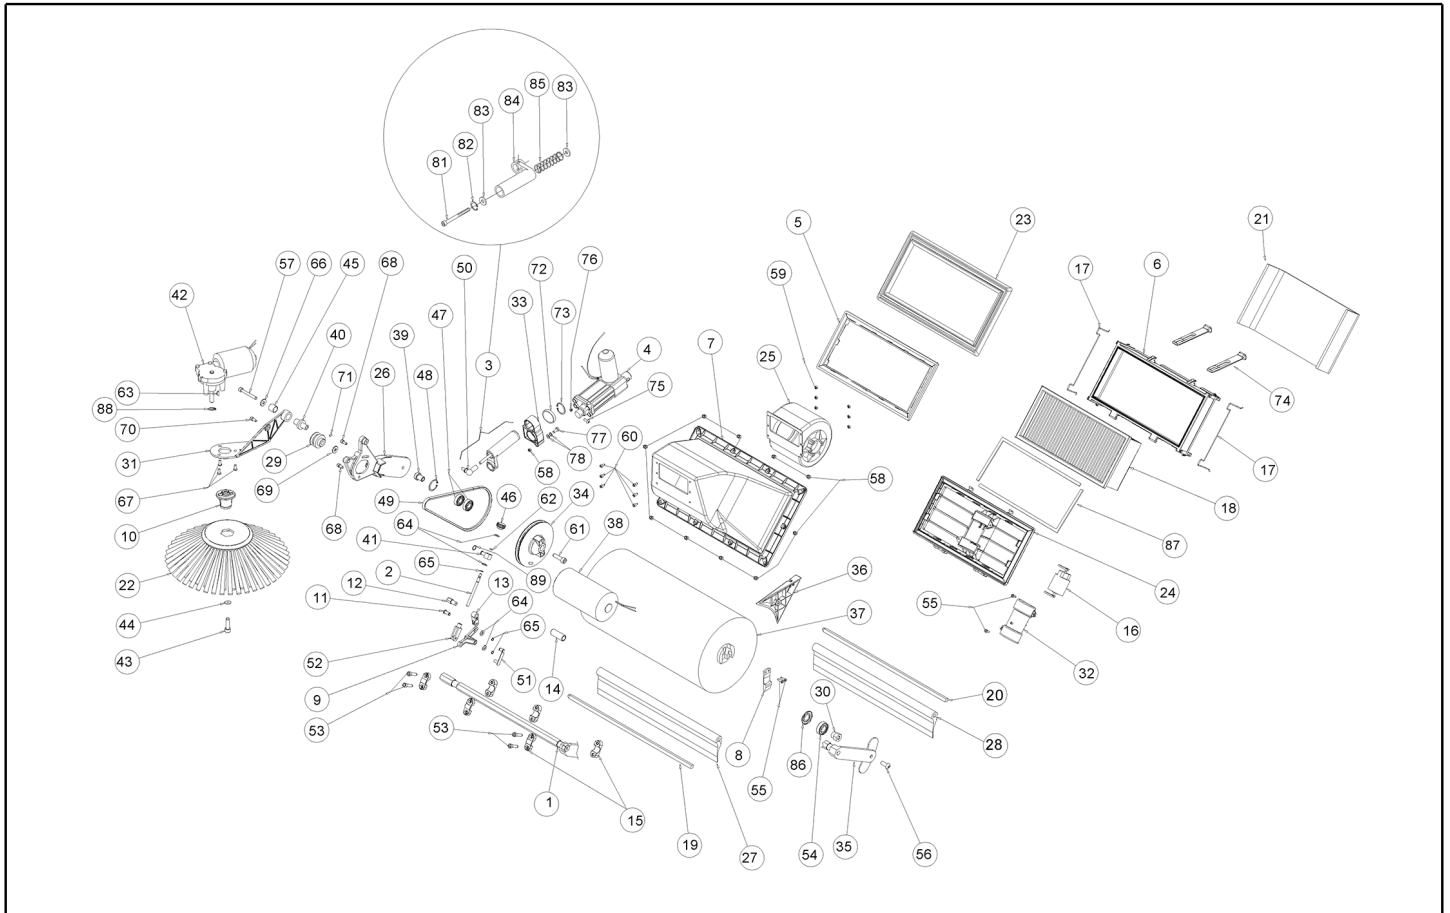

Ref. K	Part n.	Part n. 2	Description	Quantity	Validity		Price
					From	To	
0042	MTIG00002		GEAR MOTORIDUT.D.63 BRACC.EL.	1,00			--
0043	VTVT29884		SCREW TE UNI 5739 4X16 ZB	1,00			--
0044	VTRS05904		WASHER UNI 6592 4X16 ZB	1,00			--
0045	LAFN06774		BUSHING GLYCODUR GLY.PG 14-16-15F	1,00			--
0046	VTVR00303		HANDWHEEL V1/30/BFC-M5	1,00			--
0047	CUVR46942		BALL BEARING 6001-2RS1 -SKF	2,00			--
0048	VTAE00010		SEEGER INTERNO DIN 472 D.28	1,00			--
0049	MTCG00019		BELT POLY 610 J 3	1,00			--
0050	VTVR45280		TOGGLE-JOINT M 6	1,00			--
0051	CMCV00009		CLIP UNI 1676	1,00			--
0052	CMCV00006		FORK UNI 1676 M6X24	1,00			--
0053	VTVT06237		SCREW TCCE UNI 5931 6X20 ZB	4,00			--
0054	CUVR00164		BEARING 6002RS -SKF-	1,00			--
0055	VTVT00099		SCREW AUTOF.TC UNI 6954 3,9X13	2,00			--
0056	VTVT87271		SCREW TBCE ISO 7380 8X16 ZB	1,00			--
0057	VTVT00063		SCREW TCCE UNI 5931 6X50 ZB	1,00			--
0058	VTDD08171		NUT M 5 TEF	12,00			--
0059	VTDD00039		NUT M 4 AB UNI7474 ZC 10/8G	6,00			--
0060	VTVT00003		SCREW TE M 4X 12 ZC. UNI 5739	6,00			--
0061	VTVT01354		SCREW TCCE UNI 5931 8X35 ZB	1,00			--
0062	GUGO00288		GASKET OR	1,00			--
0063	VTVR75730		KEY UNI 6606 3X3,7	1,00			--
0064	VTRS00011		WASHER UNI 6592 6X12 ZB	4,00			--
0065	VTAE48552		CIRCLIP ESTERNO DIN 471 D.6	3,00			--
0066	VTRS63242		WASHER UNI 6593 6X24X2 ZB	1,00			--
0067	VTVT62920		SCREW TE FR 6X16 ZB ZIGRINATE	3,00			--
0068	VTVT00005		SCREW TE M 5X 12 F/ROND.ZIGR	1,00			--
0069	VTRS00029		THICKNESS 15X22X0,2	1,00			--
0070	VTVT00005		SCREW TE M 5X 12 F/ROND.ZIGR	1,00			--
0071	VTVT00989		GRUB SCREW 4X8 coppa zigrinata	1,00			--
0072	LAFN06775		SPACER -	1,00			--
0073	VTAE09655		SEEGER ESTERNO DIN 471 D.25	1,00			--
0074	MPVR04648		TIE ROD FILTER INST. 464	2,00			--
0075	VTVT00245		SCREW TE M6X30 UNI 5739	1,00			--
0076	VTDD00491		NUT M 6 TEF	1,00			--
0077	VTVT12041			2,00			--
0078	VTRS00502		WASHER D. 5 0.466 UNI 6592	2,00			--
0081	VTVT37013		SCREW TE M 6X100 UNI 5737	1,00			--
0082	VTAE00009		SEEGER INTERNO DIN 472 D.20	1,00			--
0083	LAFN00124		BUSHING BATTUTA CILINDRO	2,00			--
0084	LAFN01238		GUIDE SPRING CASE	1,00			--
0085	MLML45281		SPRING FOR SHOCK ABSORBER	1,00			--
0086	LAFN07372		TOP PROTECTION BEARING 464	1,00			--
0087	GUGO00414		GASKET TELAIO SCUOTITORE	2,00			--