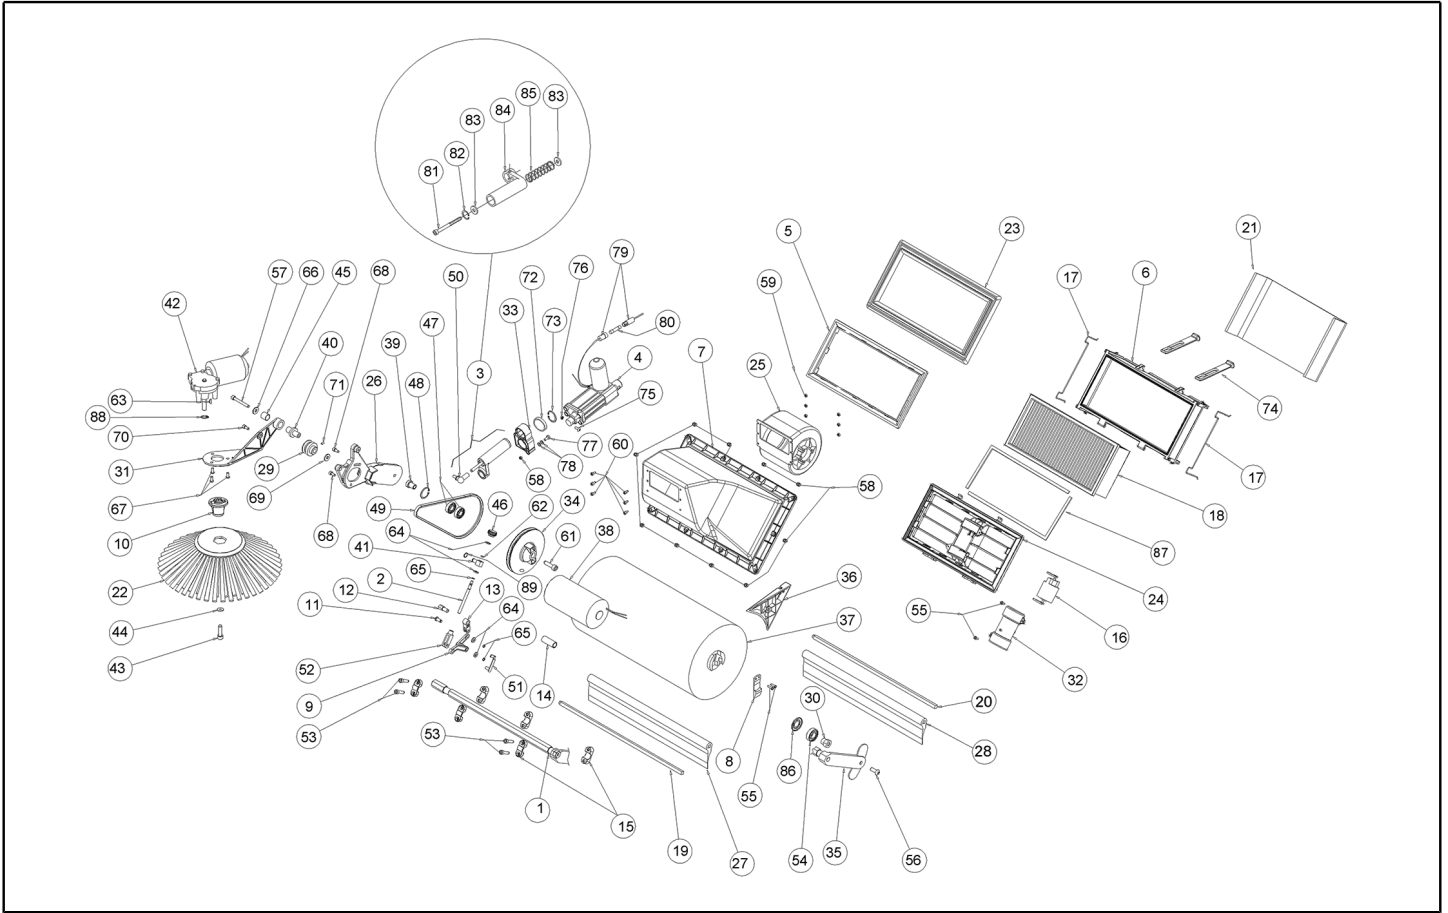

IPC

Spare parts list

Ref: MSUT00647

Model: SWEEPER 464 230V GR/VE IPC

Ref. K	Part n.	Part n. 2	Description	Quantity	Validity		Price
					From	To	
0001	ALTR00041		SHAFT MAIN BRUSH 464	1,00			--
0002	ALTR00042		ROD SIDE BRUSH ADJUST.	1,00			--
0003	PMVR00438		SUPPORT SPRING ACT.COMPL. 464	1,00			--
0004	MOCC00034		ACTUATOR CENTRAL BRUSH 460-464	1,00			--
0005	MPVR00918		CLAMP TELAIO SCUOTIFILTRO	1,00			--
0006	MPVR00919		CLAMP FILTRO	1,00			--
0007	MPVR00920		CRANKCASE VENTILATORE	1,00			--
0008	PMVR00333		HOOK BRUSH 464 COMPLETE	1,00			--
0009	MPVR00934		ARM RINVIO SPAZZOLA LAT.	1,00			--
0010	MPVR01707		HUB SIDE BRUSH 464	1,00			--
0011	MPVR00932		PIN BIELLETTA	1,00			--
0012	LAFN01227		PIN COMANDO BRACCIO SPAZZ.LAT	1,00			--
0013	MPVR00916		CONNECTING ROD RINVIO SPAZZ. LAT.	1,00			--
0014	LAFN01221		SPACER FLAP ANTERIORE	1,00			--
0015	MPVR00807		SUPPORT BRACCIO REGOL.SPAZZ.	3,00			--
0016	MOCC00035		MOTOR FILTER SHAKER 460-464	1,00			--
0017	MLML00040		SPRING PREFILTRO	2,00			--
0018	FTDP00013		FILTER PAPER G460-464	1,00			--
0019	LAFN01232		PIN PORTA FLAP ANTERIORE	1,00			--
0020	LAFN01233		PIN PORTA FLAP POSTERIORE	1,00			--
0021	FTDP00014		FILTER IN SPONGE FOR FTDP00013	1,00			--
0022	SPPV00303		BRUSH SIDE G460-464	1,00			--
0023	MPVR00931		GASKET PORTAFILTRO	1,00			--
0024	MPVR00933		FRAME SCUOTITORE	1,00			--
0025	MOCC00036		MOTOR SUCTION CENT-464	1,00			--
0026	MFVR00025		BRACKET CONN.CENT/SIDE BRUSH	1,00			--
0027	MPVR00935		FLAP ANTERIORE	1,00			--
0028	MPVR00936		FLAP POSTERIORE	1,00			--
0029	MTPL00038		PULLEY MOTORE SPAZZOLA CENTRALE	1,00			--
0030	LAFN01230		PIN CENTRAL BRUSH LH SIDE	1,00			--
0031	LAFN15263		ARM SIDE BRUSH	1,00			--
0032	MPVR00925		COVER VIBRO SCUOTITORE	1,00			--
0033	MPVR00943		GUIDE MOLLA	1,00			--
0034	MTPL00039		PULLEY DRIVE 464 MAIN BRUSH	1,00			--
0035	MFVR00026		ARM SPAZZOLA CENTR. LAT. SX	1,00			--
0036	MPVR00940		CONVEYOR P203	1,00			--
0037	PMVR01121		BRUSH CENTRAL G460-464	1,00			--
0038	MEVR01660		CARBON MOTORE "MOCC00033"	2,00			--
0038	MOCC00033		MOTOR CENTRAL BRUSH 460-464	1,00			--
0039	LAFN01229		PIN PULEGGIA SPAZZOLA CENTR.	1,00			--
0040	LAFN01228		PIN ROTAZIONE BRACCIO SPA.LAT	1,00			--
0041	LAFN01220		BLOCK SNODO ASTA REGOLAZIONE	1,00			--
0042	MEVR86071		CARBON X MOT.COD.1340019/029	2,00			--
0042	MOCC00037		MOTOR SIDE BRUSH 460-464	1,00			--