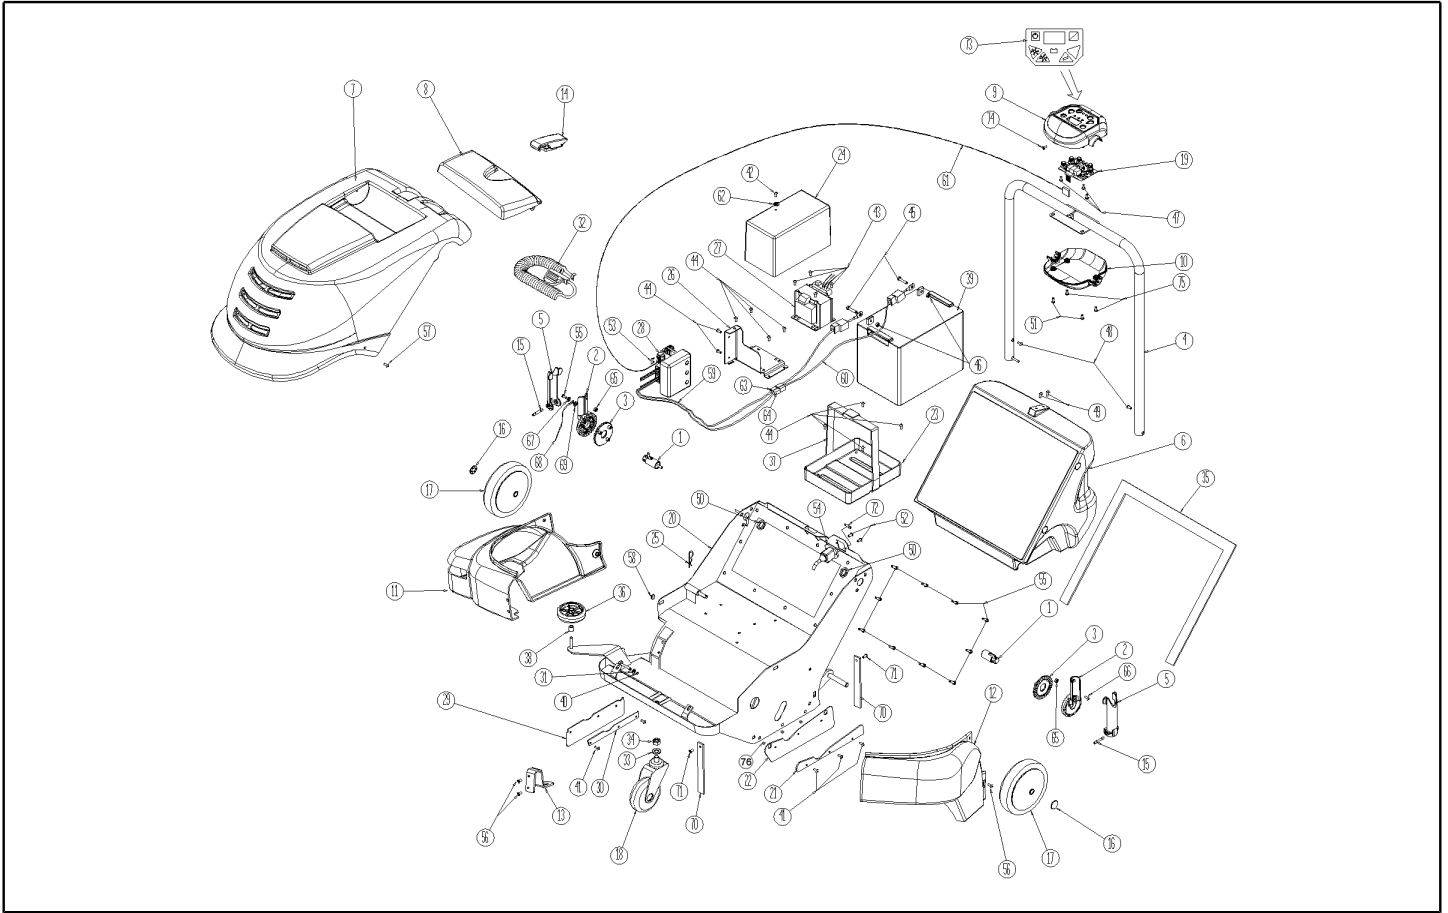

Ref. K	Part n.	Part n. 2	Description	Quantity	Validity		Price
					From	To	
0043	VTVT72043		SCREW TCTC UNI 7687 4X16 ZB	4,00			--
0044	VTVT00003		SCREW TE M 4X 12 ZC. UNI 5739	10,00			--
0045	VTVT00104		SCREW TE UNI 5739 6X18 ZB	2,00			--
0046	VTDD00482		NUT M 6 ZIN UNI 5588	2,00			--
0047	VTVT00098		SCREW AUTOF.TC UNI 6954 3,9X9,5	3,00			--
0048	VTVT00993		SCREW TC UNI 8112 TRILOBATA	2,00			--
0049	VTVT00075		SCREW TSCE UNI 5933 5X20 ZB	2,00			--
0050	LAFN06270		RING NUT BLOCCAGGIO MARGHERITA	2,00			--
0051	VTVT14062		SCREW TE UNI 5739 5X16 ZB A.8.8	2,00			--
0052	VTVT01353		SCREW TSCE UNI 5933 3X8 ZB	2,00		24/05/2016	--
0052	VTVT00329			2,00	25/05/2016		--
0053	MEVR00039		FUSE LAMELLARE 20A	1,00			--
0054	MEVR01930		PLUG CON FUSIBILE	1,00			--
0055	VTVT83145		SCREW TSCE UNI 5933 5X15 ZB	11,00			--
0056	VTVT75726		SCREW TBCE ISO 7380 6X16 ZB	4,00		18/12/2018	--
0056	VTVT01479		SCREW M6X16 NYLON 6.6 UNI7687	4,00	19/12/2018		--
0057	VTVT09916		SCREW TBCE ISO 7380 6X20 ZB	2,00			--
0058	VTDD00501		NUT INGABBIATO M6	4,00			--
0059	MECE00026		WIRING SILVER 460 E	1,00			--
0060	MECB00924		WIRING BATTERY CONNECTION W/CAPS	1,00			--
0061	MECE00023		CABLE PCB DISPLAY	1,00			--
0062	VTRS15959		WASHER UNI 6593 4X12X1,5 ZB	1,00			--
0063	MEVR00082		CONNECTOR PP75 CORPO NERO	1,00			--
0064	MEVR00083		CONNECTOR PP75 CORPO ROSSO	1,00			--
0065	VTDD00017		NUT AUTOBLOK DIN 985 M5	2,00			--
0066	VTVT05726		SCREW M 5X 12 TSPEI ZC. UNI5933	1,00			--
0067	VTRS00010		WASHER UNI 6592 5X10 ZB	1,00			--
0068	MECB00971		WIRING FUGGISCOSSA	1,00			--
0069	VTRS03924		WASHER D. 5 DIN 6798E	1,00			--
0070	MPVR04693		RUBBER CONDUCTIVE	2,00			--
0071	VTVT62920		SCREW TE FR 6X16 ZB ZIGRINATE	2,00			--
0072	MEVR00150		FUSE 2.5 A 250V 5X20	1,00		28/03/2010	--
0072	MEVR01987		FUSE T0,63A 250V 5X20	1,00	29/03/2010		--
0073	ETET00146		LABEL DASHBOARD 464-664	1,00			--
0074	VTVT00724		SCREW	1,00			--
0075	VTVT00892		SCREW	2,00			--