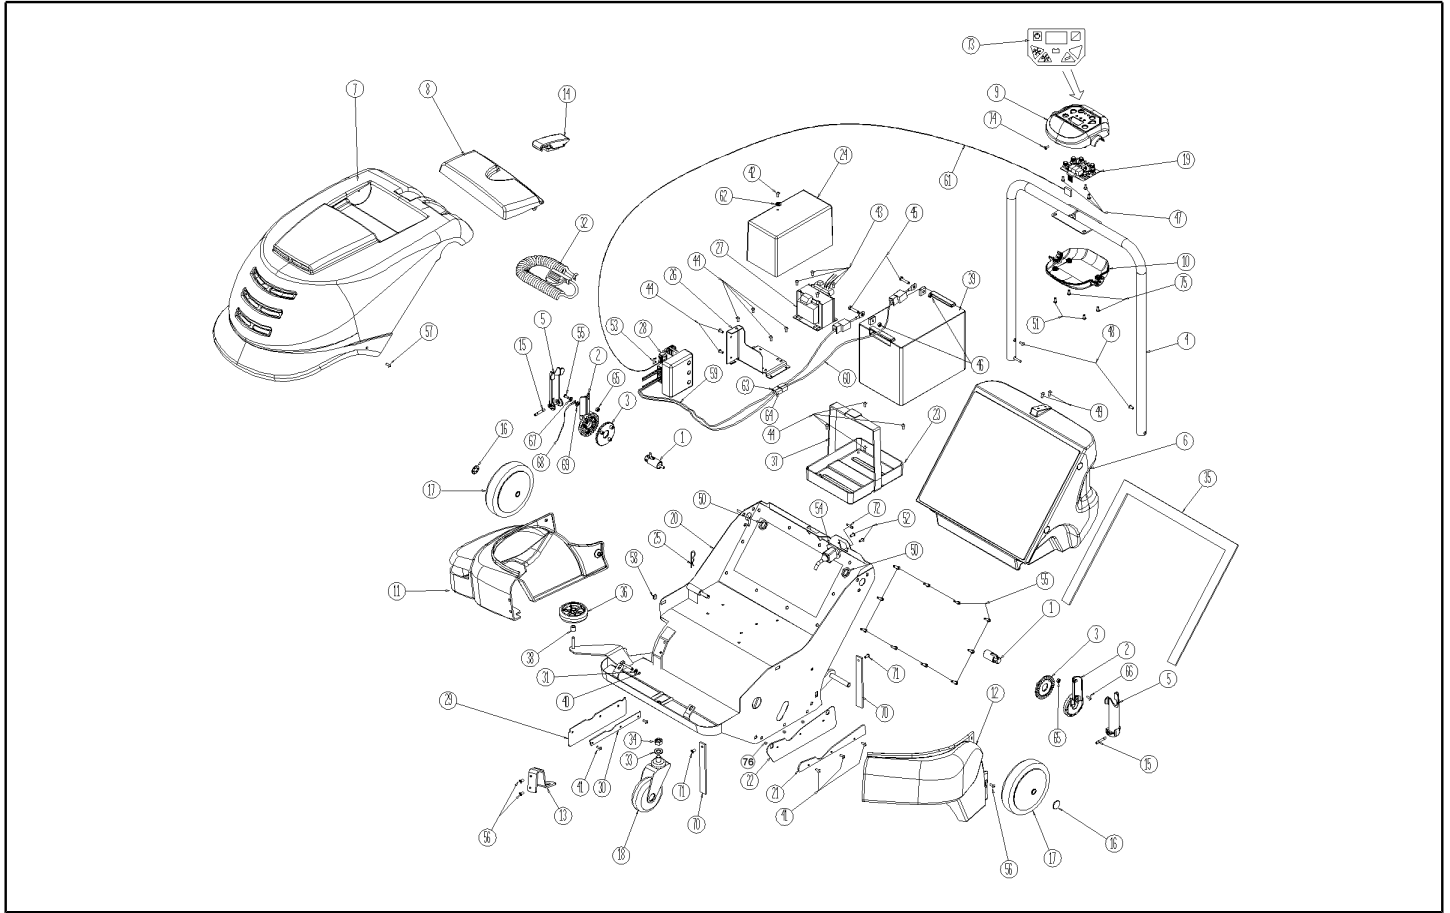

Ref. K	Part n.	Part n. 2	Description	Quantity	Validity		Price
					From	To	
0001	LAFN01223		PIN ROTAZIONE MANIGLIONE	2,00			--
0002	MPVR00914		HOOK HANDLE SIDE	2,00			--
0003	MPVR00915		HOOK CHASSIS SIDE	2,00			--
0004	LAFN06583		HANDLE SILVER 460 + IMPUGNATURE	1,00			--
0005	MPVR00917		CLAMP HANDLE LOCKING	2,00			--
0006	MPVR05160		DRAWER REAR 464 COMPLETE	1,00			--
0007	MPVR05888		HOOD COMPLETO	1,00			--
0008	MPVR05889		COVER -	1,00			--
0009	MPVR00926		INSTR.PANEL SUPERIORE	1,00			--
0010	MPVR00927		INSTR.PANEL INFERIORE	1,00			--
0011	MPVR05157		COVER 464 RH SIDE GRAY	1,00			--
0012	MPVR05158		COVER 464 LH SIDE GRAY	1,00			--
0013	LAFN06806		BRACKET FISSA FIANCATA	1,00			--
0014	MPVR00902		HANDLE BLOCCA CASSETTO	1,00			--
0015	LAFN01237		PIN BLOCCAGGIO MANIGLIONE	2,00			--
0016	VTVR00305		WASHER DI FERMO DIAMETRO 12	2,00		18/12/2018	--
0016	VTVR01684		CIRCLIP	2,00	19/12/2018		--
0017	RTRT00039		WHEEL REAR 464-664	2,00			--
0018	RTRT00040		WHEEL FRONT 464-664	1,00			--
0019	MECE00020		BOARD DISPLAY 460-464	1,00			--
0020	LAFN01219		FRAME P203	1,00			--
0021	LAFN01235		PLATE FISSA FLAP SX	1,00			--
0022	MPVR00938		FLAP LH SIDE 464	1,00			--
0023	MPVR05106		CONTAINER BATTERY 464	1,00			--
0024	MPVR05105		COVER SCHEDA DI POTENZA	1,00			--
0025	VTVR47052		SPLIT PIN AR DIAM.FILO 2	1,00			--
0026	LAFN01236		SUPPORT SCHEDA POTENZA	1,00			--
0027	MECE00022		TRANSFORMER CHARGER 464-664 230V	1,00			--
0028	MECE00025		PCB CONTROL BOARD	1,00		31/03/2022	--
0028	MECE00878		BOARD	1,00	01/04/2022		--
0029	MPVR00937		FLAP RH SIDE 464	1,00			--
0030	LAFN01234		PLATE FISSA FLAP DX	1,00			--
0031	VTRS00011		WASHER UNI 6592 6X12 ZB	1,00			--
0032	MECB00922		EXTENSION 3x0,75 SHUKO PLUG	1,00			--
0033	VTRS86510		WASHER UNI 6592 12X24 ZB	1,00			--
0034	VTDD00012		NUT AUTOBLOK DIN 985 M12 ZB	1,00			--
0035	MPVR01708		KIT MOUSSE SILVER 460	1,00			--
0036	RTRT00011		WHEEL D.150 GRI/NR PARAC.SILVER	1,00			--
0037	MTCG00011		BELT ELASTICA PER BATTERIA	1,00			--
0038	LAFN75911		SPACER D.12 H.7	1,00			--
0039	BAAC00019		BATTERY 12V 42AH/20H AGM	1,00			--
0040	VTAE48552		CIRCLIP ESTERNO DIN 471 D.6	1,00			--
0041	VTVT00800		SCREW TC 4X12 ZN	5,00			--
0042	VTVT00003		SCREW TE M 4X 12 ZC. UNI 5739	1,00			--