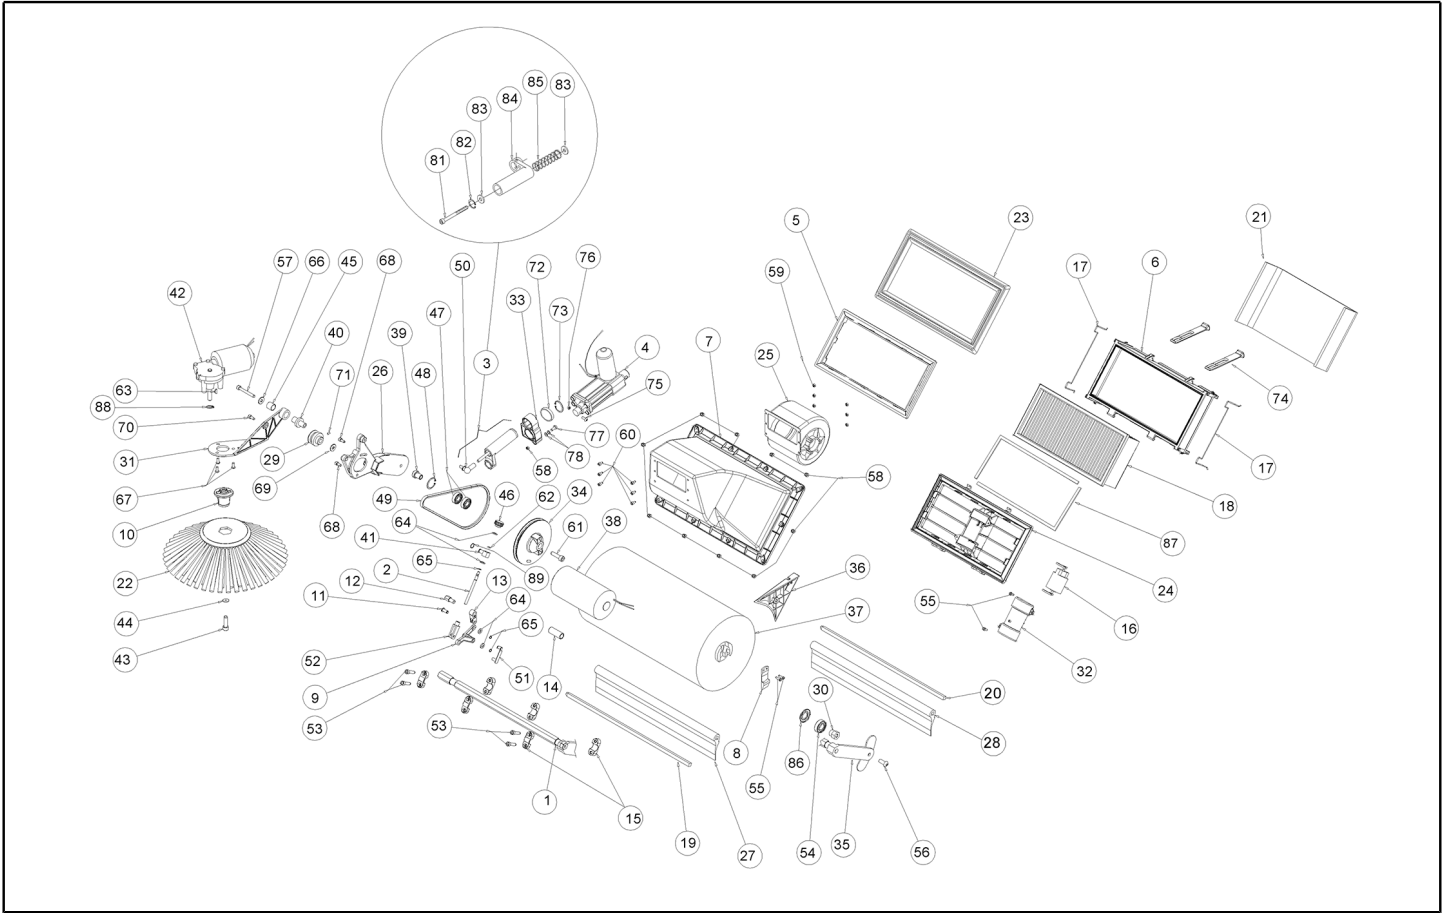

Ref. K	Part n.	Part n. 2	Description	Quantity	Validity		Price
					From	To	
0088	VTAE87276		SEEGER EXT. D10 DIN471	1,00			--
0089	VTAE14096		SEEGER ESTERNO DIN 471 D.8	1,00			--