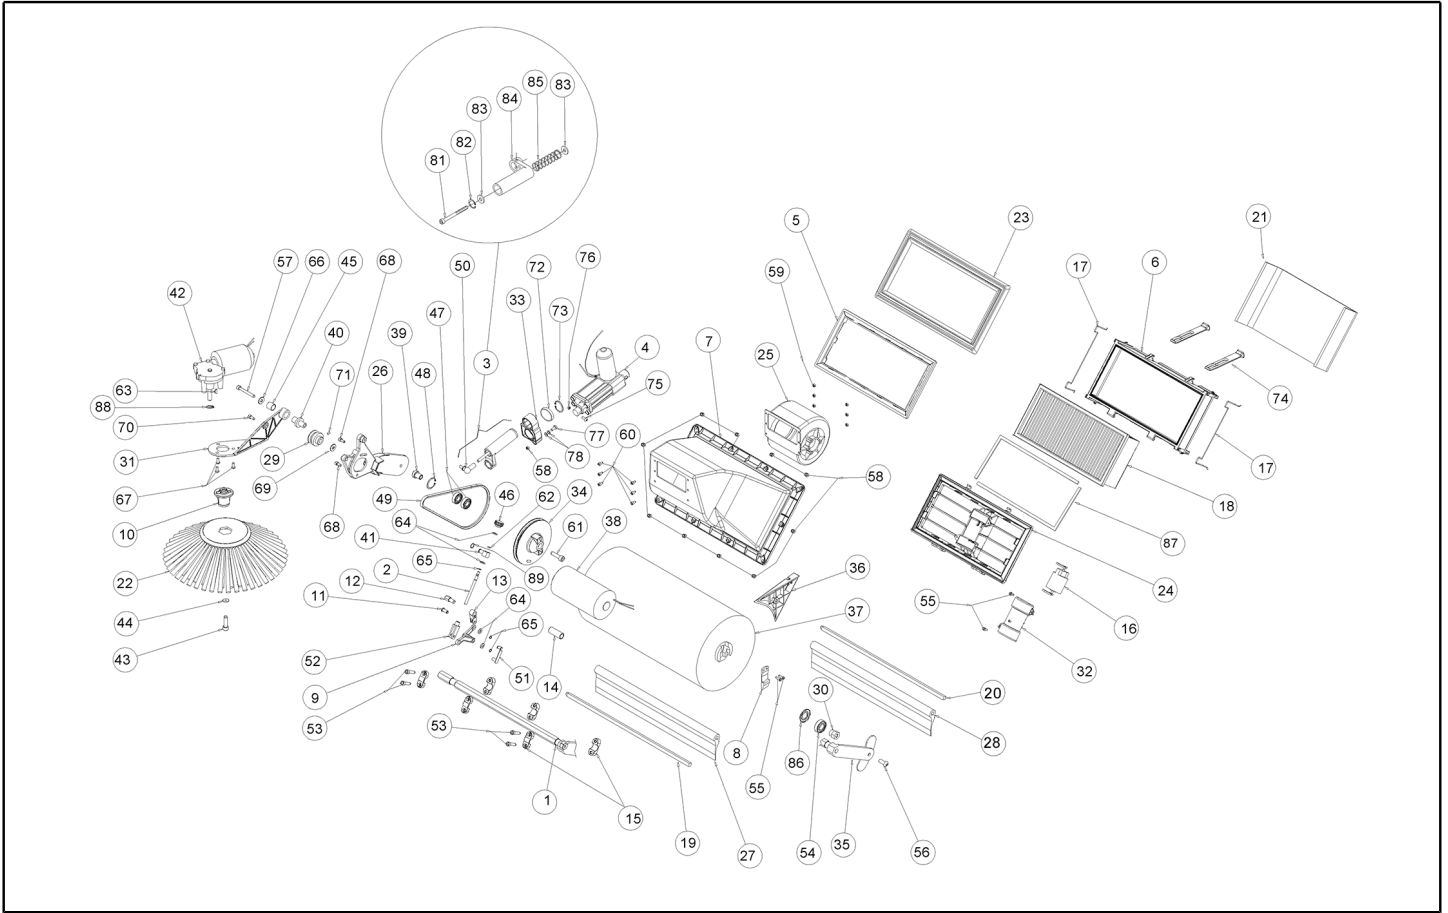

Ref. K	Part n.	Part n. 2	Description	Quantity	Validity		Price
					From	To	
0001	ALTR00041		SHAFT MAIN BRUSH 464	1,00			--
0002	ALTR00042		ROD SIDE BRUSH ADJUST.	1,00			--
0003	PMVR00438		SUPPORT SPRING ACT.COMPL. 464	1,00			--
0004	MOCC00034		ACTUATOR CENTRAL BRUSH 460-464	1,00			--
0005	MPVR00918		CLAMP TELAIO SCUOTIFILTRO	1,00			--
0006	MPVR00919		CLAMP FILTRO	1,00			--
0007	MPVR00920		CRANKCASE VENTILATORE	1,00			--
0008	PMVR00333		HOOK BRUSH 464 COMPLETE	1,00			--
0009	MPVR00934		ARM RINVIO SPAZZOLA LAT.	1,00			--
0010	MPVR01707		HUB SIDE BRUSH 464	1,00			--
0011	MPVR00932		PIN BIELLETTA	1,00			--
0012	LAFN01227		PIN COMANDO BRACCIO SPAZZ.LAT	1,00			--
0013	MPVR00916		CONNECTING ROD RINVIO SPAZZ. LAT.	1,00			--
0014	LAFN01221		SPACER FLAP ANTERIORE	1,00			--
0015	MPVR00807		SUPPORT BRACCIO REGOL.SPAZZ.	3,00			--
0016	MOCC00035		MOTOR FILTER SHAKER 460-464	1,00			--
0017	MLML00040		SPRING PREFILTRO	2,00			--
0018	FTDP00013		FILTER PAPER G460-464	1,00			--
0019	LAFN01232		PIN PORTA FLAP ANTERIORE	1,00			--
0020	LAFN01233		PIN PORTA FLAP POSTERIORE	1,00			--
0021	FTDP00014		FILTER IN SPONGE FOR FTDP00013	1,00			--
0022	SPPV00303		BRUSH SIDE G460-464	1,00			--
0023	MPVR00931		GASKET PORTAFILTRO	1,00			--
0024	MPVR00933		FRAME SCUOTITORE	1,00			--
0025	MOCC00036		MOTOR SUCTION 460-464	1,00			--
0026	MFVR00025		BRACKET CONN.CENT/SIDE BRUSH	1,00			--
0027	MPVR00935		FLAP ANTERIORE	1,00			--
0028	MPVR00936		FLAP POSTERIORE	1,00			--
0029	MTPL00038		PULLEY MOTORE SPAZZOLA CENTRALE	1,00			--
0030	LAFN01230		PIN CENTRAL BRUSH LH SIDE	1,00			--
0031	LAFN15263		ARM SIDE BRUSH	1,00			--
0032	MPVR00925		COVER VIBRO SCUOTITORE	1,00			--
0033	MPVR00943		GUIDE MOLLA	1,00			--
0034	MTPL00039		PULLEY DRIVE 464 MAIN BRUSH	1,00			--
0035	MFVR00026		ARM SPAZZOLA CENTR. LAT. SX	1,00			--
0036	MPVR00940		CONVEYOR P203	1,00			--
0037	PMVR01121		BRUSH CENTRAL G460-464	1,00			--
0038	MEVR01660		CARBON MOTORE "MOCC00033"	2,00			--
0038	MOCC00033		MOTOR CENTRAL BRUSH 460-464	1,00			--
0039	LAFN01229		PIN PULEGGIA SPAZZOLA CENTR.	1,00			--
0040	LAFN01228		PIN ROTAZIONE BRACCIO SPA.LAT	1,00			--
0041	LAFN01220		BLOCK SNODO ASTA REGOLAZIONE	1,00			--
0042	MEVR86071		CARBON X MOT.COD.1340019/029	2,00			--
0042	MOCC00037		MOTOR SIDE BRUSH 460-464	1,00			--