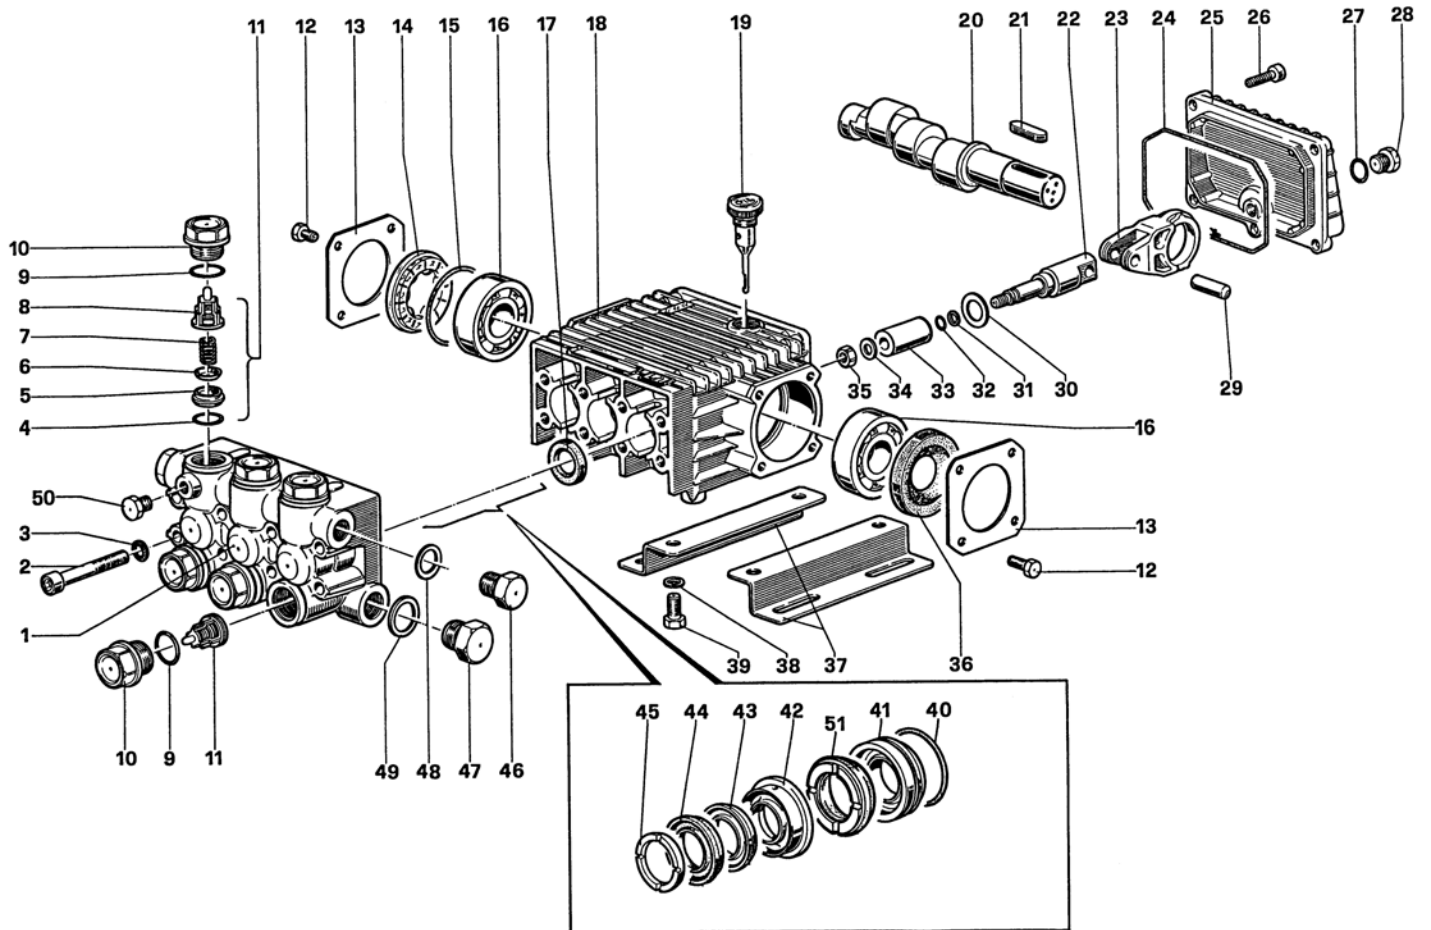

FOMA h.t.vasker FT 180 TST - 2001

Høytrykkspumpe - 1440 rpm

FOMA h.t.vasker FT 180 TST - 2001

Art.nr. 142170

Høytrykkspumpe – 1440 rpm.

Pos.nr.	Art.nr.	Benevnelse	Antall
001A	120755	Toppstykke messing Ø15	01
001B	122844	Toppstykke messing Ø18	01
002	110583	Bolt	08
003	110485	Skive Ø8,4	08
004	110375	Oring P11	06
005	120673	Ventilplugg	06
006	110072	Skive	06
007	110459	Ventilfjær	06
008		Se kit 123	06
009	110378	Oring Ø20 24x2,62	06
010	120756	Ventilplugg 24x1,5x17mm	06
011		Se kit 123	06
012	110562	Skrue M6x10	08
013	110227	Deksel	02
014	120757	Distansering	01
015	110390	Oring 55,56x3,53	01
016	110411	Lager	02
017	110323	Kit 23 Simring stemp.stang	03
018	120758	Pumpehus WW186	01
019	110524	Peilepinne for olje	01
020	122169	Veivaksel for W154 h.t.pumpe	01
021	122170	Splint for veivaksel W154	01
022	120759	Stempelstang	03
023	120760	Veivlager komplett	03
024	110388	Oring	01
025	120761	Lokk for pumpehus	01
026	110563	Bolt M6 W101	05
027	110352	Oring Ø10 82x1,78	01
028	110520	Plugg 1/4x9	01
029	120762	Låsepinne Ø10x29,5mm	03
030	122171	Skive for stempel W154	03
031	110393	Skive	03
032	110345	Oring Ø5 28x1,78 viton	03
033A	110261	Stempel keramisk Ø15	03
033B	122843	Stempel keramisk Ø18	03
034	110483	Skive Ø8 stål	03
035	110422	Mutter M8 stål	03
036	122172	Simring Ø25x62x10mm W154	01
037	110229	Monteringsskinne pos. 46	02
038	110486	Skive Ø8,4	04
039	110573	Skrue M8x16	04
040	110361	Oring 31,47x1,78	03
041		Se kit 126-131	03
042		Se kit 128-131	03
43		Se kit 127-131	03
044		Se kit 127-131	03
045		Se kit 129-131	03