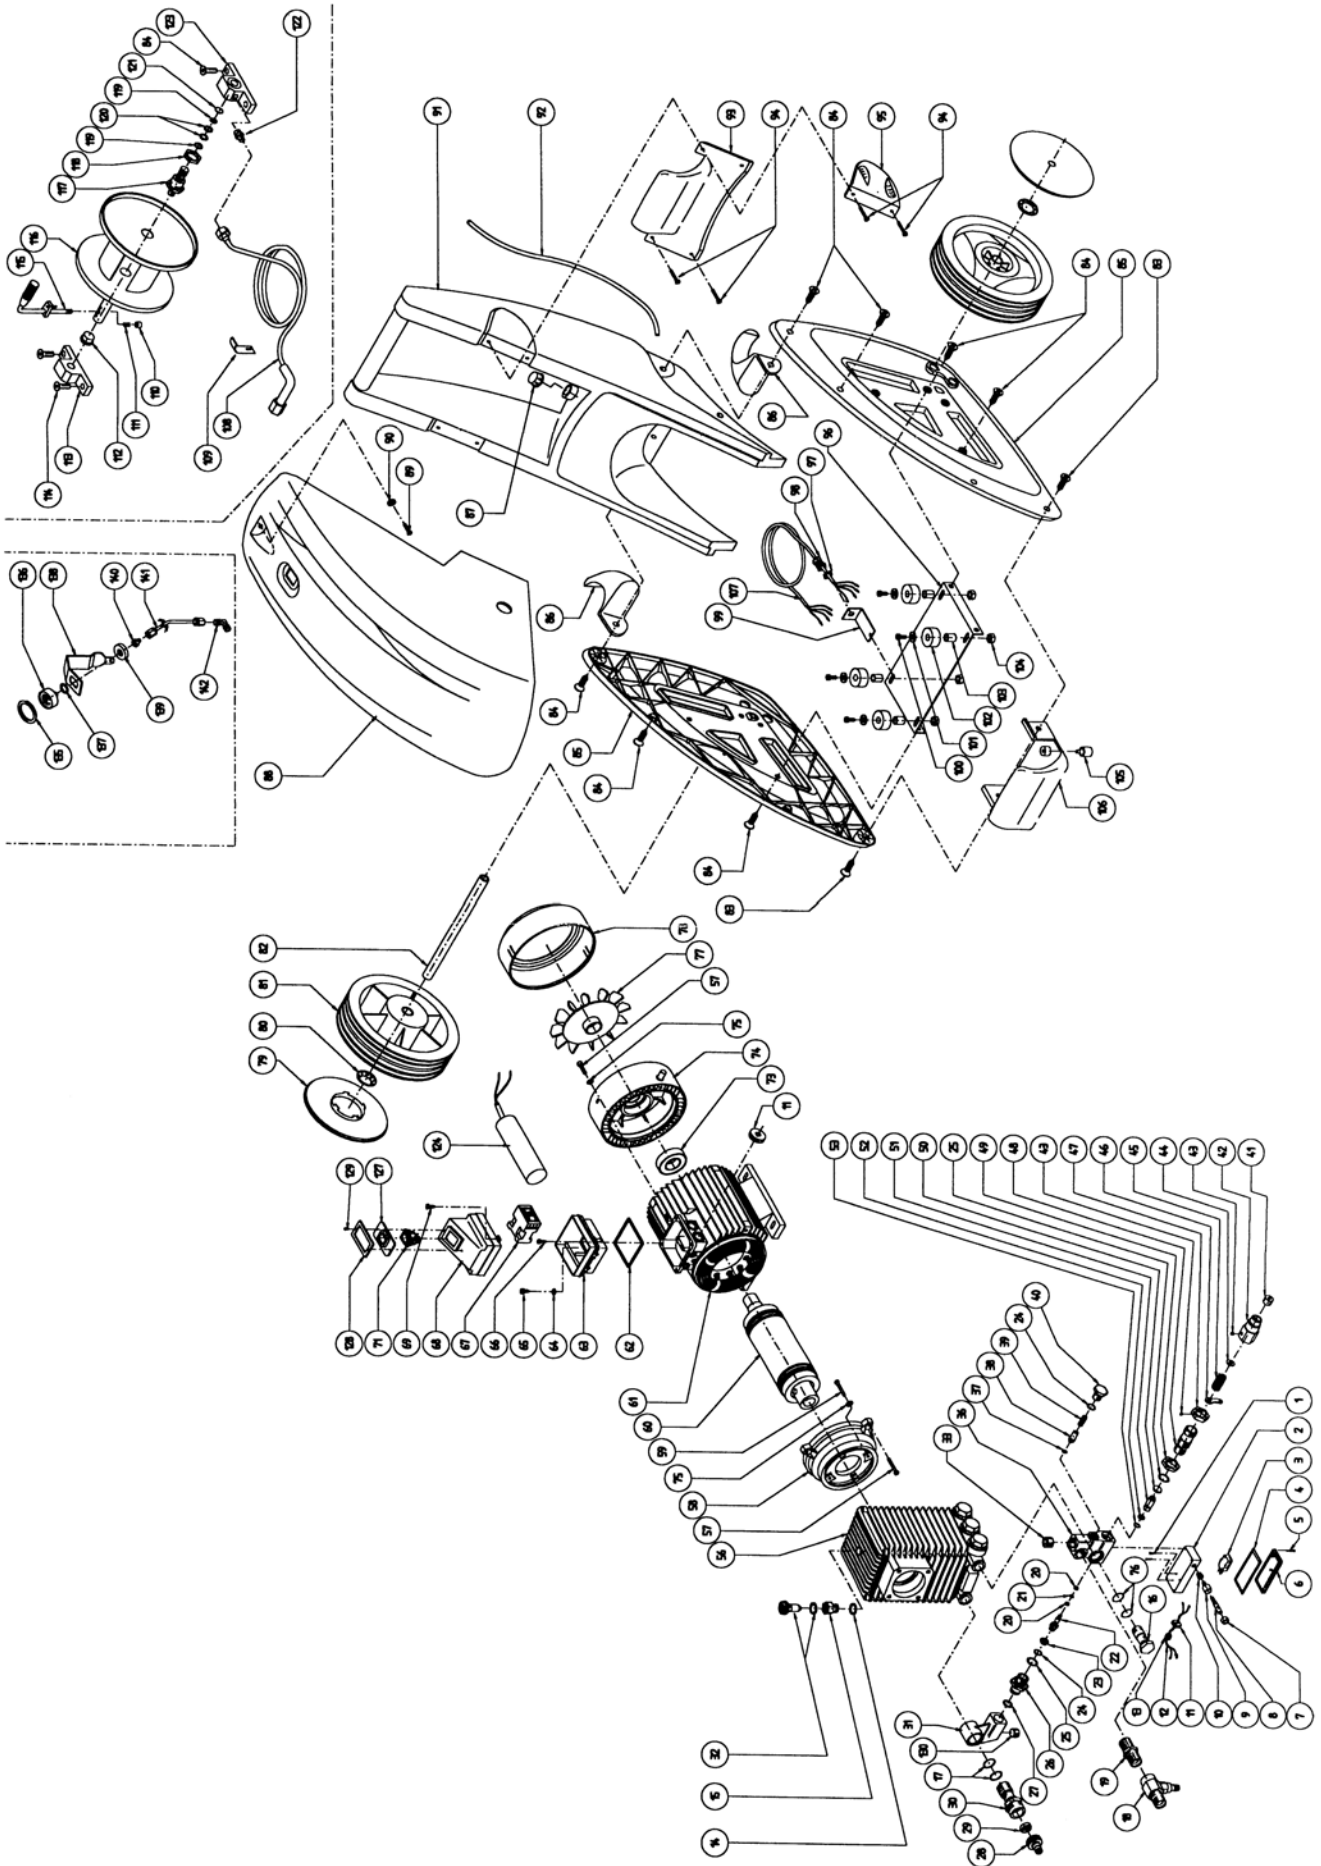

FOMA h.t.vasker FT 180 TST - 2001

Maskin - 1440 rpm

FOMA h.t.vasker FT 180 TST - 2001

Art.nr. 142170

Maskin – 1440 rpm.

Pos.nr.	Art.nr.	Benevnelse	Antall
001	141950	Skrue M3x8	02
002	141812	Deksel for el.boks	01
003	141944	Mikrobryter Start/stopp	01
004	141813	Pakning for el.boks	01
005	141573	Skrue 2,2x10	05
006	149153	Plastboks	01
007	140062	Mutter M5	01
008	141279	Stillskrue	01
009	122273	Nippel mot mikrobryter	01
010	141284	Gummihette	01
011	141718	Skive	02
012	141536	Kabelgjennomføring	01
013	141954	El.kabel	01
014	140064	Pakning 19x13x1,5	01
015	122874	Nippel oljeplugg	01
016	140277	Banjoskrue 3/8" omløpsventil	01
017	140105	Oring 121 15,88x2,62	02
018	122875	Kjeminjektør 3/8"	01
019	140284	Ansatsnippel	01
020	140124	Støttering	02
021	141960	Oring 4x2	01
022	140276	Stempel	01
023	141931	Ventilsete	01
024	140087	Oring 2043 10,82x1,78	02
025	140111	Oring h.kit 51	02
026	140266	Nippel	01
027	140107	Oring 3043	01
028	141454	Inlett, vann	01
029	140279	Vannfilter	01
030	140283	Bajonettbolt	01
031	141961	Trykkbolt	01
032	122876	Oljeplugg	01
033	140281	Blindeplugg 3/8	01
036	141930	Trykkblokk	01
037	141928	Ring	01
038	141927	Stempel/ventil	01
039	140263	Fjær	01
040	140262	Plugg	01
041	141940	Reguleringsskrue, fjær	01
042	141937	Reguleringshus	01
043	141936	Skrue 3x6 mm	02
044	141938	Ring	01
045	141939	Trykkfjær	01
046	122877	Hylse	01
047	141941	Låsemutter	01
048	141942	Hylse	01
049	140272	Mutter	01
050	141943	Fjærplate	01
051	140275	Stempel	01
052	140125	Skive	01