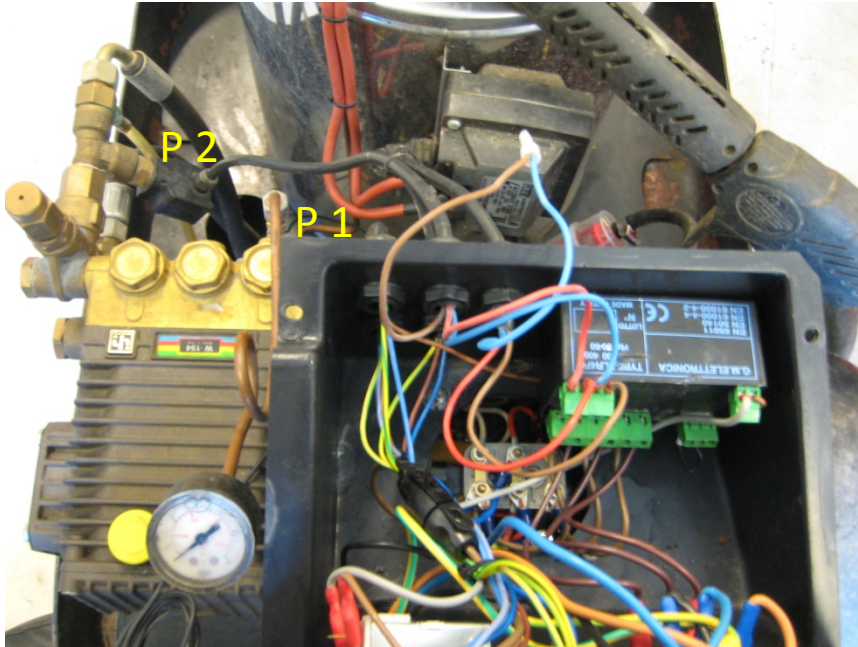

Powerwash 170

P-1

Brun 12

Rød 4

Blå kobles sammen med brun
leder fra P-2

P-2

Rød 5

Blå 3