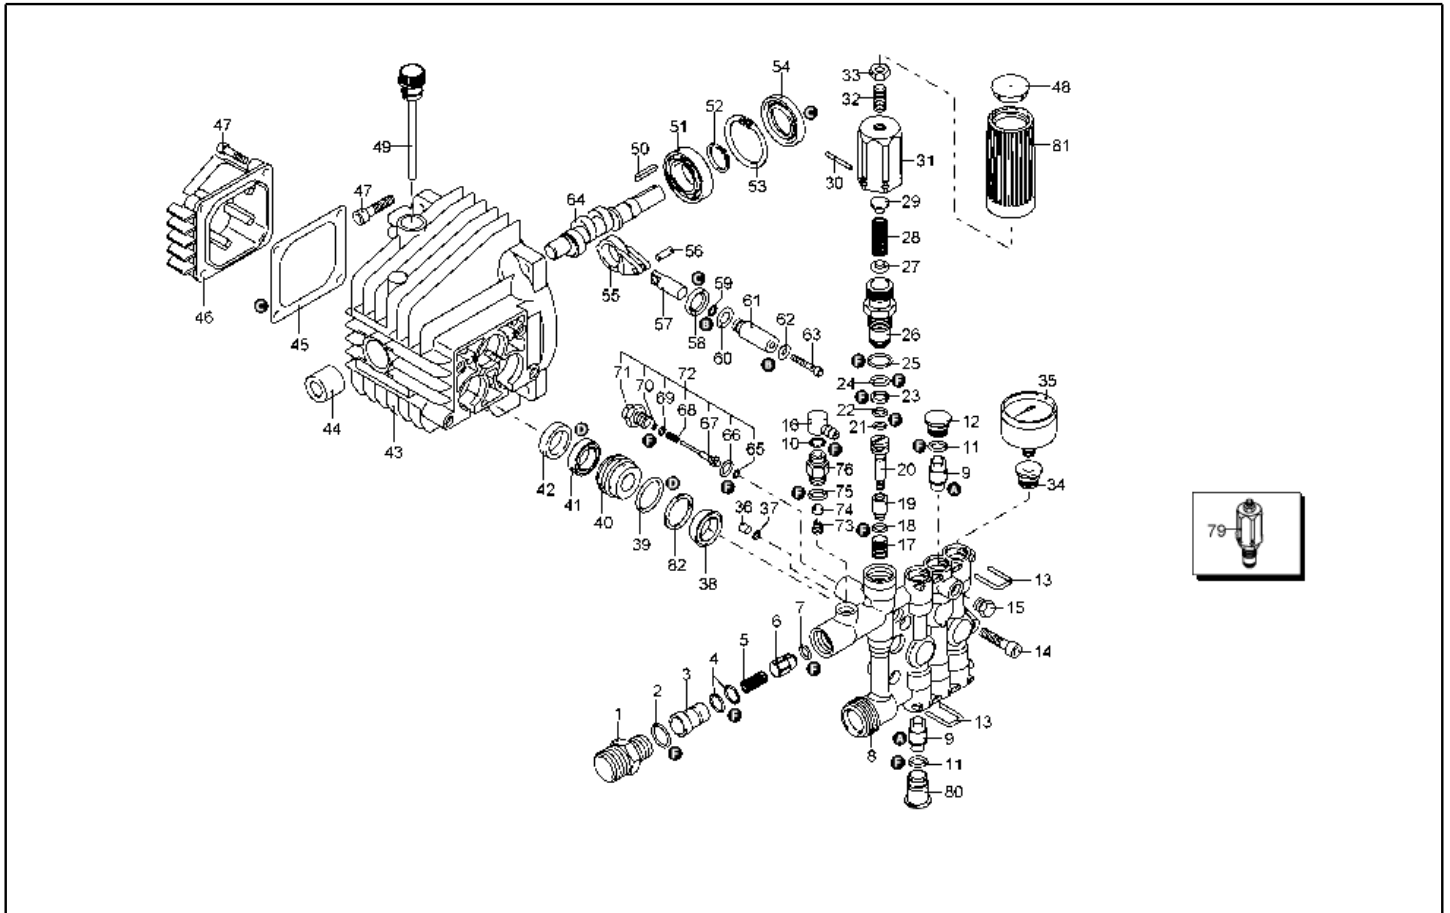

Ref. K	Part n.	Part n. 2	Description	Quantity	Validity		Price
					From	To	
0045	S	GUGO40041	O-RING D. 56 X 2 NBR 70SH	1,00			--
0046		PVVR40288	COVER AR	1,00			--
0047		VTVT63024	SCREW TCEI M 5X 25 ZC UNI 5931	8,00			--
0048		MPVR40163	CAP AR XJS	1,00			--
0049		PVVR40268	OIL CAP AR VIP	1,00			--
0050		VTVR40044	KEY AR	1,00			--
0051		CUVR40016	BEARING AR	1,00			--
0052		PVVR40310	RING AR	1,00			--
0053		PVVR40309	RING AR	1,00			--
0054		GUVR40069	PACKING AR	1,00			--
0055		BLVR40007	CONNECTING ROD AR	3,00			--
0056		PVVR40322	PLUG AR	3,00			--
0057		PVVR40279	ROD AR	3,00			--
0058	S	GUGO09690	OIL SEAL 15X 24X 5 NBR70	3,00			--
0059	S	GUGO06988	O-RING D. 7.66 X 1.78 NBR 70SH	3,00			--
0060	S	PVVR40293	DISC AR	3,00			--
0061	S	PIVR40013	PISTON S.610	3,00			--
0062	S	VTRS13945	WASHER D. 6X18 INX UNI 6593	3,00			--
0063		VTVT15912	SCREW TCEI M 6X35 UNI 5931 INX	3,00			--
0064		ALMO40032	SHAFT AR "clean 610"	1,00			--
0065	S	GUGO01062	O-RING D. 3.69 X 1.78 NBR 70SH	1,00			--
0066		GUGO06988	O-RING D. 7.66 X 1.78 NBR 70SH	1,00			--
0067		PVVR40533	ROD AR HPV	1,00			--
0068		MLML40046	SPRING AR HPV	1,00			--
0069		PVVR40430	WASHER VALVOLA VRZ	1,00			--
0070	S	GUGO40045	O-RING D. 1.78 X 1.78 NBR 70SH	1,00			--
0071		PVVR40534	ROD GUIDE AR HPV	1,00			--
0072		KTRI40464	KIT P 10-42580 TSS HPV	1,00			--
0073		MLML40008	SPRING D. 4	1,00			--
0074		SFVR04274	BALL D. 7/32	1,00			--
0075	S	GUGO08071	O-RING D. 4.48 X 1.78 NBR 70SH	1,00			--
0076		PVVR40435	CONNECTOR VALVOLA VRZ	1,00			--
0079		KTRI40459	KIT P 14-42690 HPV	1,00			--
0080		PVVR40535	CAP AR HPV	3,00			--
0081		MPVR40162	KNOB AR XJS	1,00			--
0082	S	GUVR40042	ANTI-EXTR.RING D.15	1,00			--