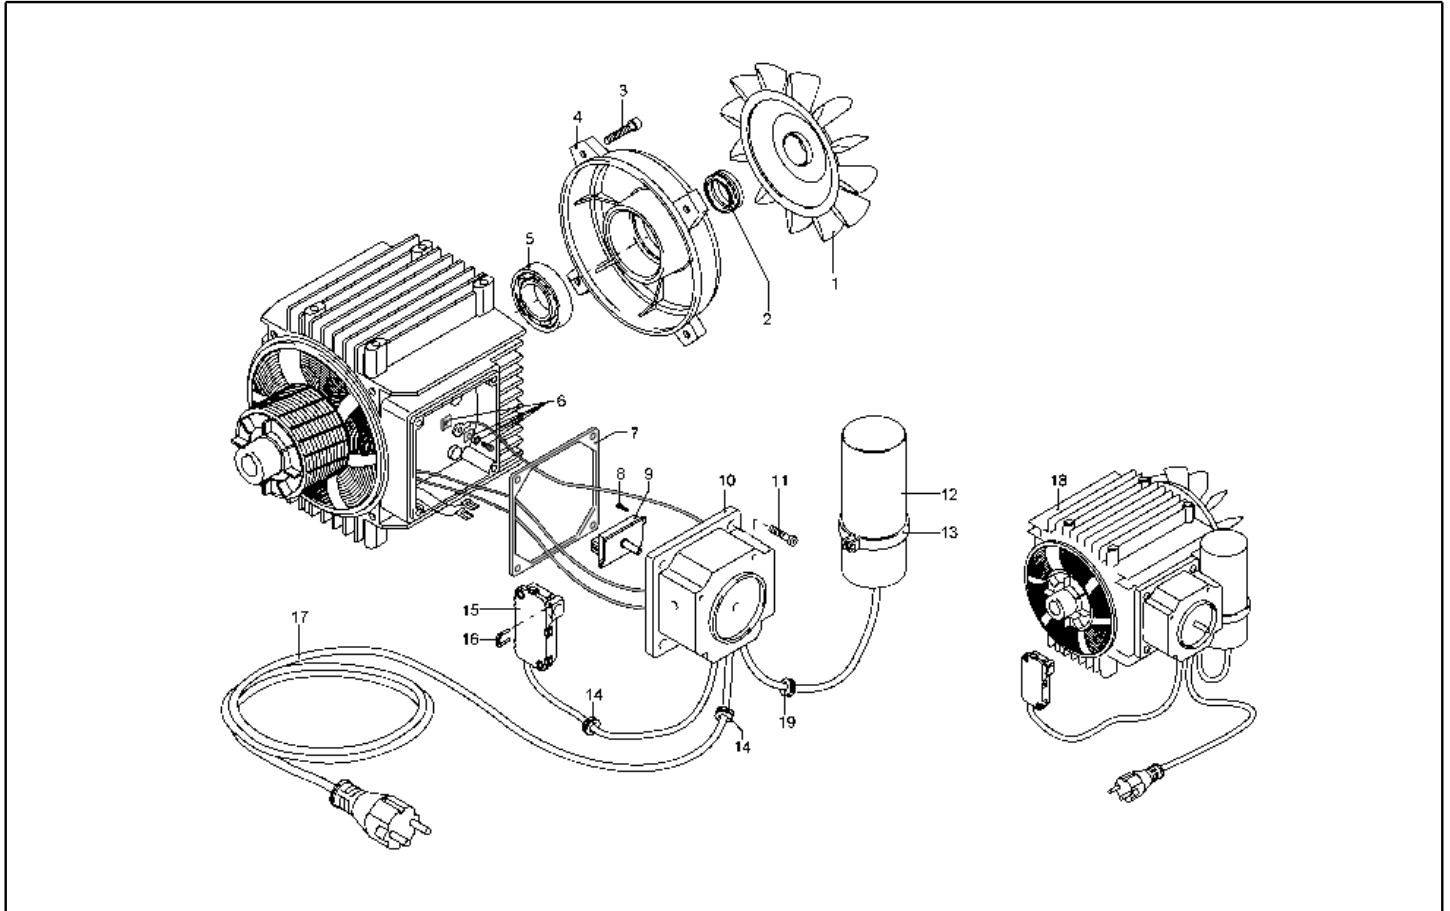

Ref. K	Part n.	Part n. 2	Description	Quantity	Validity		Price
					From	To	
0001	VEVR40009		MOTOR FAN FB 80 D.19	1,00			--
0002	LAFN40983		RING AR HPV	1,00			--
0003	VTVT06506			4,00			--
0004	MFVR40054		SHIELD AR	1,00			--
0005	CUVR40015		BEARING AR	1,00			--
0006	PVVR40307		CLAMP AR	1,00			--
0007	GUVR40063		GASKET AR	1,00			--
0008	VTVT07857		SCREW TCB-TC 3.5X 9.5 UNI6954	2,00			--
0009	MECI40042		SWITCH AR HPV	1,00			--
0010	MPVR40872		BOX AR HPV	1,00			--
0011	VTVT01516		SCREW TCB TC 3.9X16	4,00			--
0012	MECO40026		CAPACITOR AR HPV	1,00			--
0013	MEVR40192		CLAMP AR HPV	1,00			--
0014	MEVR40193		FAIR-LEAD AR HPV	2,00			--
0015	MEPF40038		PRESSURE SWITCH AR TSS 230V HPV	1,00			--
0016	LAFN40212		PLUG "U" AR TSS	1,00			--
0017	MECB40375		CABLE AR HPV SCH.	1,00			--
0018	MOMO40067		1PH MOTOR ARHPV KW 1.7 230-50 AR	1,00			--
0019	MEVR40176		FAIR-LEAD HRM-H28	1,00			--