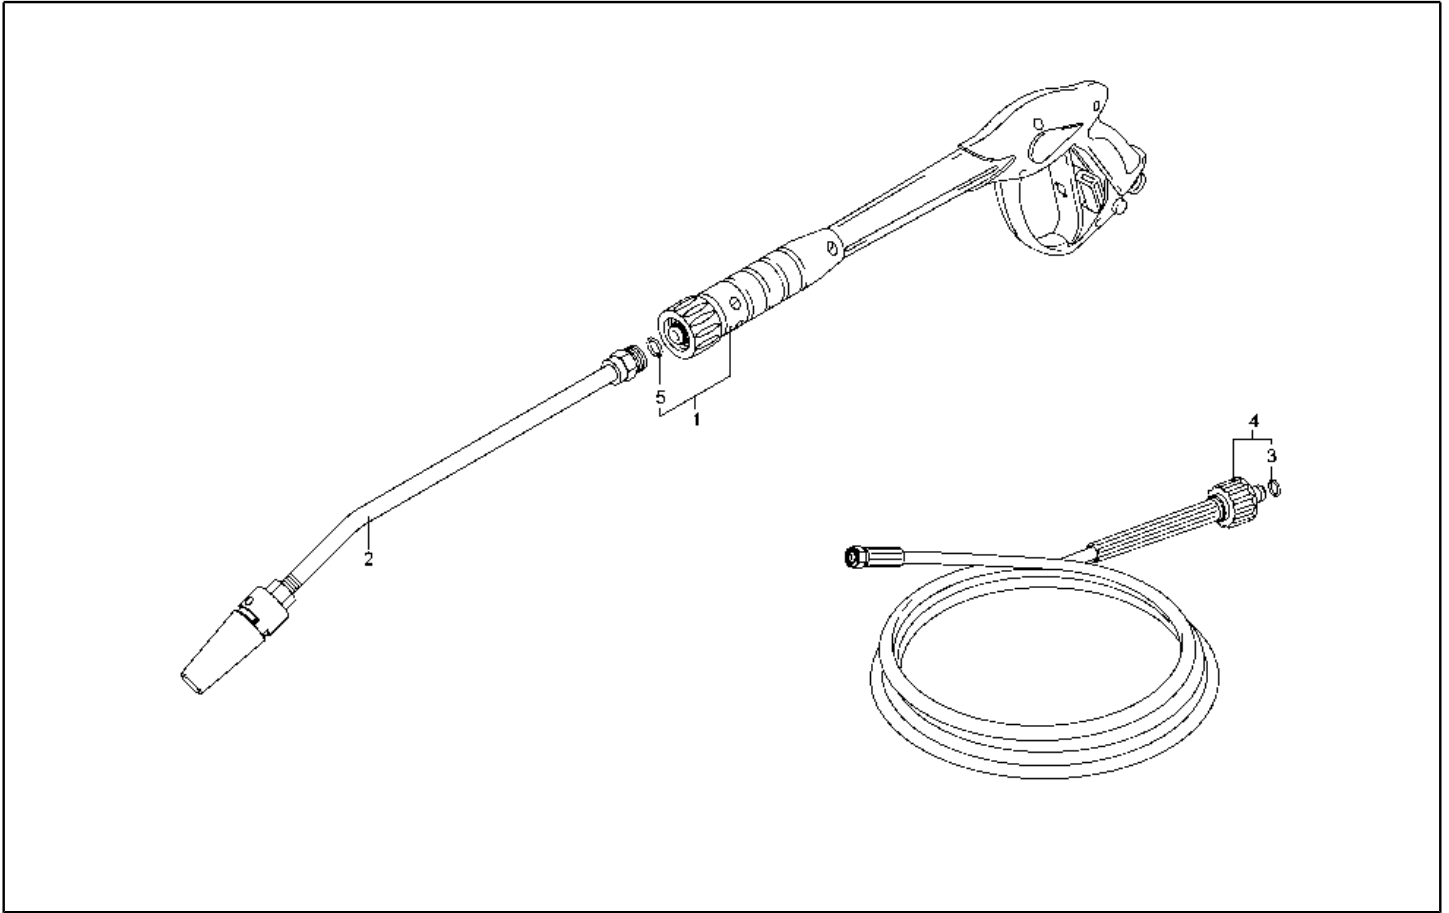

Ref. K	Part n.	Part n. 2	Description	Quantity	Validity		Price
					From	To	
0001	IPIP40009		GUN BIT-334 1/4M / M22X1,5 AR	1,00			--
0002	LCPR40152		LANCE M.REG P 400 +M22 D.1,05 B	1,00			--
0003	GUGO40040		O-RING D. 10 X 2 POL.90SH	1,00			--
0004	TBAP40210		H.P. HOSE SAE MT 8 1/ 4 -1IRV	1,00			--
0005	GUGO28927		O-RING D. 9.13 X 2.62 NBR 70SH	1,00			--