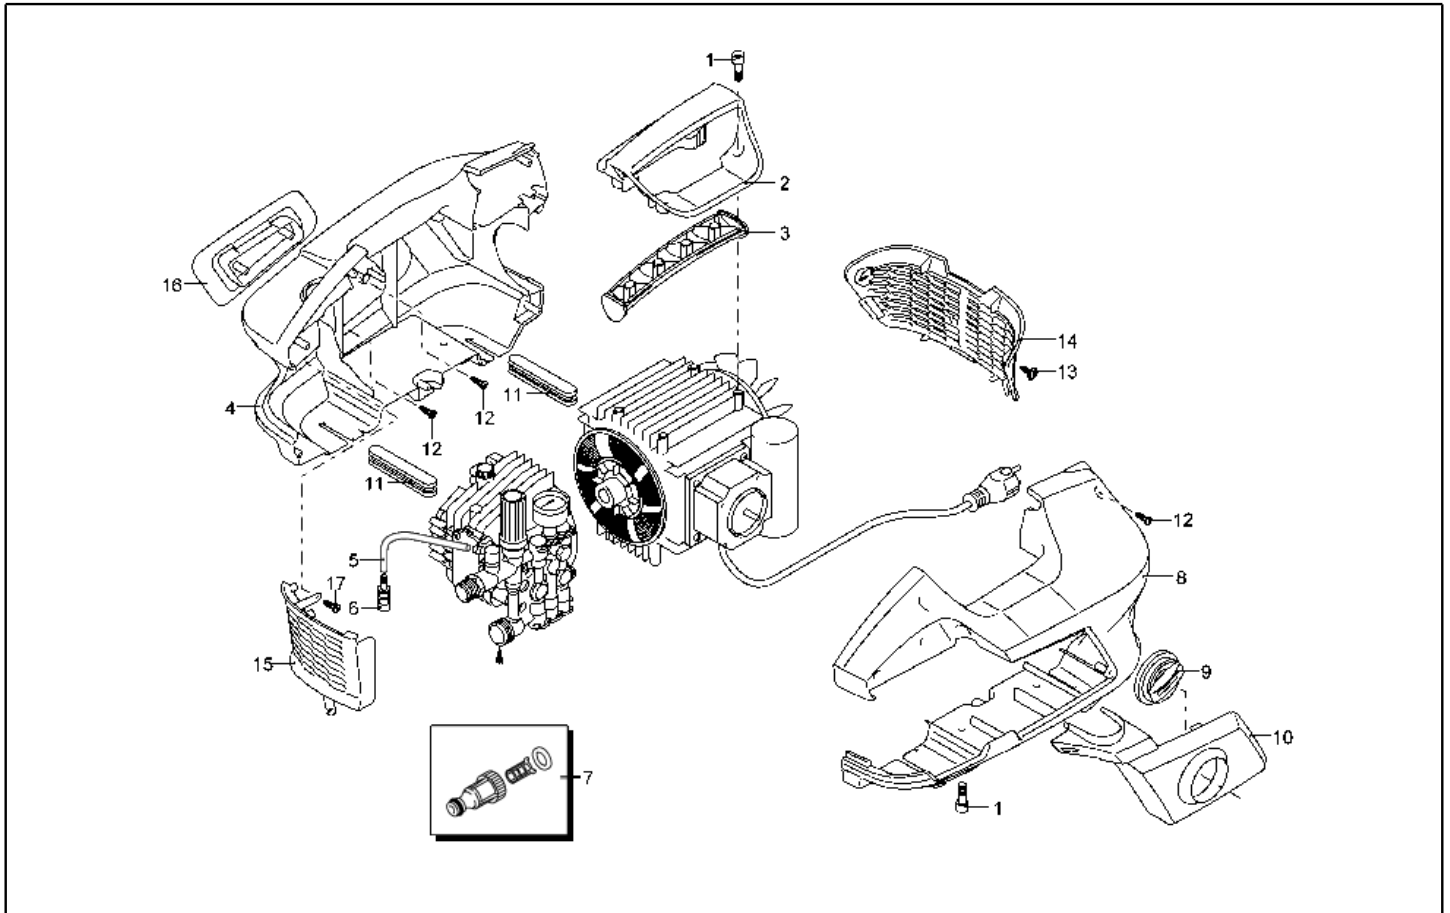

IPC

Spare parts list

Ref: IDAF94359

Model: H.P. CLEANER PW-C21 I1508P 230/50 IPC

Ref. K	Part n.	Part n. 2	Description	Quantity	Validity		Price
					From	To	
0001	VTVT01115		SCREW TCEI 6X18	8,00			--
0002	MPVR40862		HANDLE PW-C21 GR.	1,00			--
0003	MPVR40863		COVER PW-C21	1,00			--
0004	MPVR40864		COVER PW-C21 L.DX V.368	1,00			--
0005	TBBP93804		L.P. HOSE D. 6- 9	1,00			--
0006	FTDT04648		FILTER PG. D.6 PLS	1,00			--
0007	RCVR40103		SOCKET C10 3/4 F +FILT.	1,00			--
0008	MPVR40865		COVER PW-C21 L.SX V.368	1,00			--
0009	MPVR40866		SWITCH KNOB PW-C21	1,00			--
0010	MPVR40867		COVER PW-C21 GR.	1,00			--
0011	MPVR40868		RUBBER FOOT PW-C21	2,00			--
0012	VTVT40036		SCREW AF TCB-TC 5 X16 PZ/TA ZN	10,00			--
0013	VTVT40011		SCREW AF TCB-TC 5 X16 TL	2,00			--
0014	MPVR40869		BRACKET PW-C21 GR.	1,00			--
0015	MPVR40870		BRACKET PW-C21 GR.	1,00			--
0016	MPVR40871		CABLE SUPPORT PW-C21 GR.	1,00			--
0017	VTVT07945		SCREW TCB T-C 3,9X 9,5	1,00			--