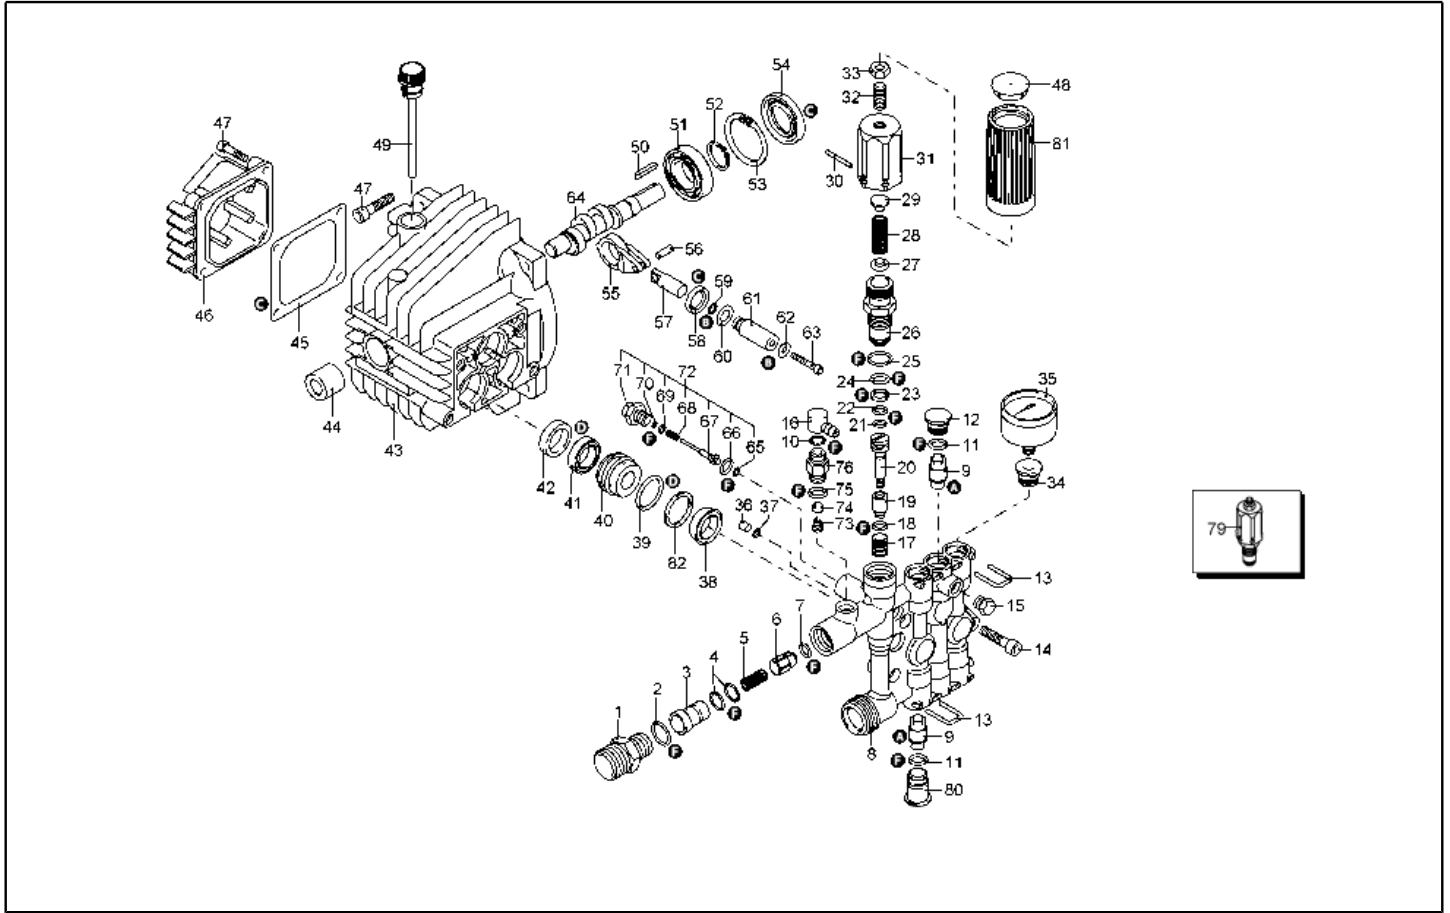

IPC

Spare parts list

Ref: IDAF94359

Model: H.P. CLEANER PW-C21 I1508P 230/50 IPC

Ref. K	Part n.	Part n. 2	Description	Quantity	Validity		Price
					From	To	
0001	VTVT01115		SCREW TCEI 6X18	8,00			--
0002	MPVR40862		HANDLE PW-C21 GR.	1,00			--
0003	MPVR40863		COVER PW-C21	1,00			--
0004	MPVR40864		COVER PW-C21 L.DX V.368	1,00			--
0005	TBBP93804		L.P. HOSE D. 6- 9	1,00			--
0006	FTDT04648		FILTER PG. D.6 PLS	1,00			--
0007	RCVR40103		SOCKET C10 3/4 F +FILT.	1,00			--
0008	MPVR40865		COVER PW-C21 L.SX V.368	1,00			--
0009	MPVR40866		SWITCH KNOB PW-C21	1,00			--
0010	MPVR40867		COVER PW-C21 GR.	1,00			--
0011	MPVR40868		RUBBER FOOT PW-C21	2,00			--
0012	VTVT40036		SCREW AF TCB-TC 5 X16 PZ/TA ZN	10,00			--
0013	VTVT40011		SCREW AF TCB-TC 5 X16 TL	2,00			--
0014	MPVR40869		BRACKET PW-C21 GR.	1,00			--
0015	MPVR40870		BRACKET PW-C21 GR.	1,00			--
0016	MPVR40871		CABLE SUPPORT PW-C21 GR.	1,00			--
0017	VTVT07945		SCREW TCB T-C 3,9X 9,5	1,00			--