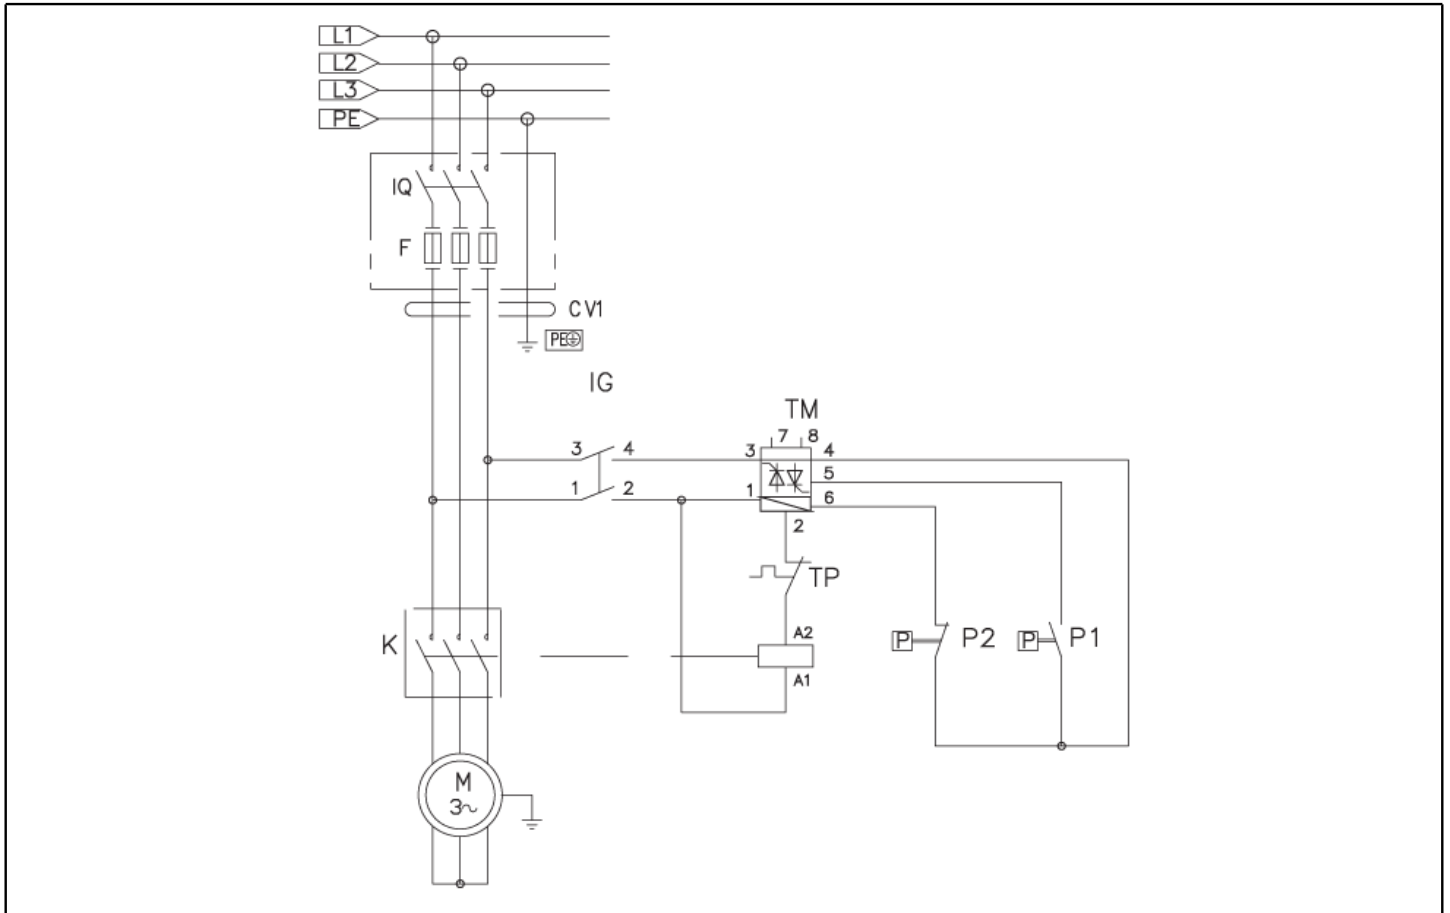

IPC

Spare parts list

Ref: PPEL40055

Model: H.P. CLEANER MLC-C D2117P T 400/50 IRS

Ref. K	Part n.	Customer part n.	Description	Quantity	Validity		Price
					From	To	
0001	MOTR40030		3PH MOTOR C50 HP7.5 23-400/50C RR/K	1,00			--
0002	PPAP40058		PUMP RR 15.20 DX N	1,00			--
0003	VVAZ40066		VALVE VRZ-RC +TSS L.90 SI	1,00		31/03/2016	--
0003	VVAZ40078		VALVE VRF-2 AR-R PP.R.S/IN.M22	1,00	01/04/2016		--
0004	RCDS87610	00087610	NIPPLE 3/4 - 1/2 CB D.13.0	1,00			--
0005	PVVR40175		CAP AR RR C/F. 1/8F+OR	1,00	01/04/2016		--
0006	RCVR00644	0000644	REDUCTION 1/4-1/8 M/F	1,00			--
0007	MNMN18650	00018650	PRESSURE GAUGE 0-300 D.40	1,00			--
0008	MPVR40335		BOX COVER PW-C40 ABS BK.	1,00			--
0009	MPVR23482	00023482	SWITCH TANG TEC. TUV	1,00			--
0010	GUGO25527	00025527	O-RING D. 14 X 3 NBR 70SH	1,00			--
0011	MPVR40334		CONTROL BOX PW-C4/50 ABS BK.	1,00		31/03/2016	--
0011	MPVR40669		CONTROL BOX PW-C50 MP/DS ABS BK.	1,00	01/04/2016		--
0012	GUGO33675	00033675	JOINT MOUSSE D. 4	0,90			--
0013	LAFN40458		SUPPORT PW-C40 INX	1,00			--
0014	GUGO10881	00010881	GASKET M.EL. 73X73	1,00			--
0014	GUGO10881	00010881	GASKET M.EL. 73X73	1,00			--
0015	FTDT12702	00012702	FILTER PA	1,00			--
0016	RCVR29600	00029600	SOCKET PTC 3/4 F	1,00			--
0017	MPVR49057	00049057	BLACK KNOB P176-M.RACE PA6	1,00			--
0018	RCVR29602	00029602	CONNECTOR D. 1/2"-5/8" PTC	1,00			--
0019	ETET40714		LABEL GR. MPU-C IPC	1,00			--
0021	LAFN40673		SUPPORT BRACKET MPU-C AL.	1,00			--
0022	MPVR37393	00037393	RUBBER D. 10-30 L=13 70SH PRM	4,00			--
0024	MPVR40348		SPACER C50 H.22 PP	1,00			--
0025	MFVR21309	00021309	COUNTERFLANGE MEC 90-100-112	1,00			--
0026	RCDS25578	00025578	BUSHING IP VW141 OT.	1,00			--
0027	GUGO21339	00021339	O-RING D. 29.82 X 2.62 VIT 70SH	1,00			--
0028	GUGO21337	00021337	O-RING D. 25.07 X 2.62 VIT 70SH	1,00			--
0029	MPVR40589		BLACK KNOB ST 260 IPC	1,00	01/04/2016		--
0030	RCDS40172		SCREW 3/8 VRF-2 OT 4F.	1,00	01/04/2016		--
0031	GUGO03510	00003510	O-RING D. 12.37 X 2.62 NBR 70SH	2,00	01/04/2016		--
0032	RCDS40171		SCREW G 1/2 VRF-2 OT. 2F.	1,00	01/04/2016		--
0033	GUGO01048	00001048	O-RING D. 15.88 X 2.62 NBR 70SH	2,00	01/04/2016		--
0036	RCVR89164		SLEEVE 1/8 M/F A5	1,00	01/04/2016		--
9999	UGLN49987	00049987	NOZZLE LECH 1/4 15045	1,00			--