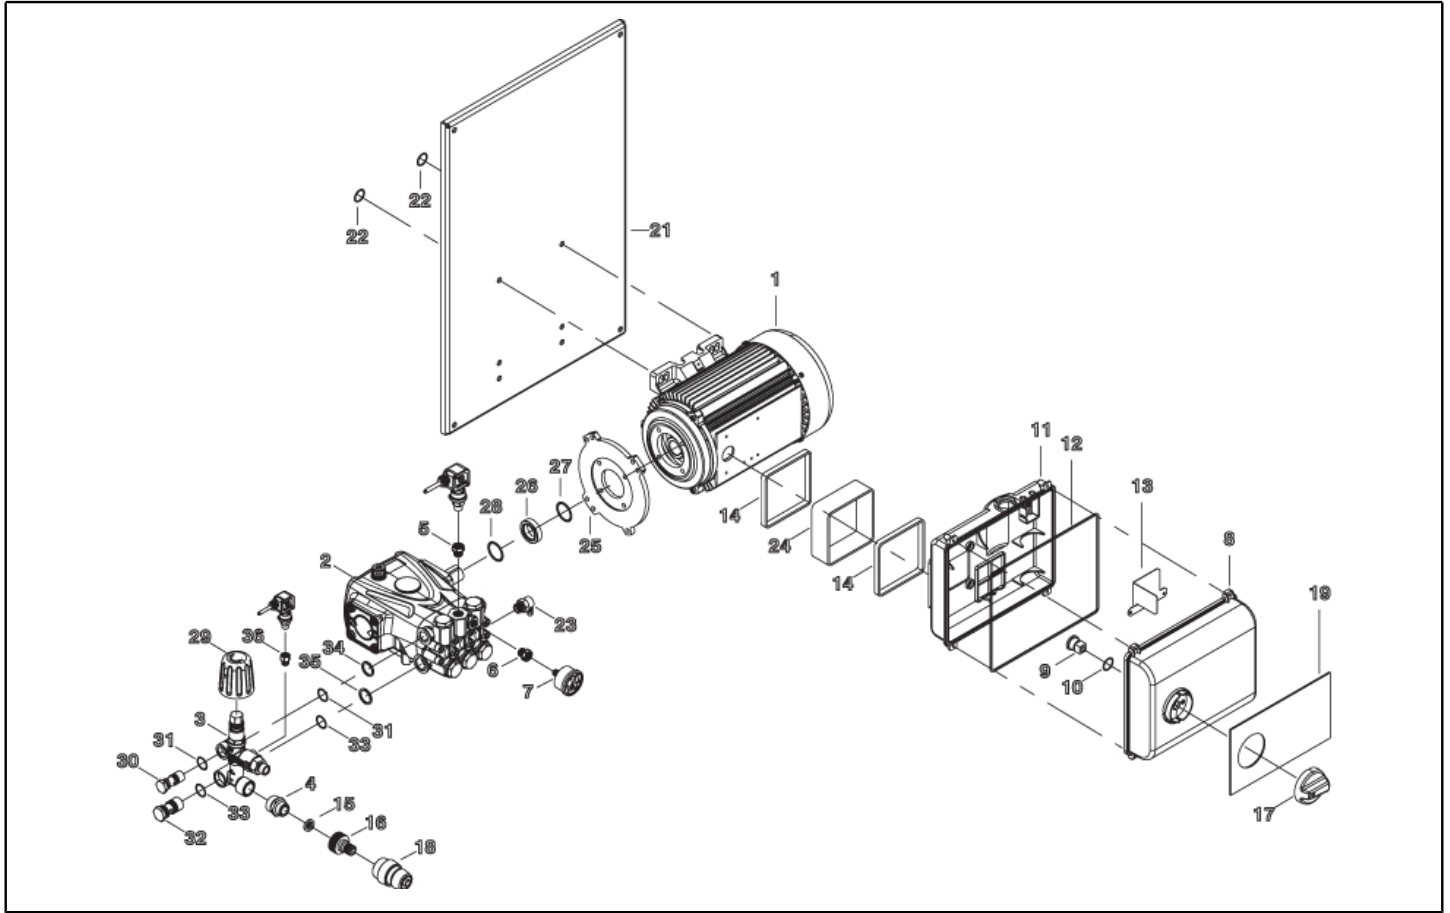

IPC

Spare parts list

Ref: PPEL40055

Model: H.P. CLEANER MLC-C D2117P T 400/50 IRS

Ref. K	Part n.	Customer part n.	Description	Quantity	Validity		Price
					From	To	
0001	MOTR40030		3PH MOTOR C50 HP7.5 23-400/50C RR/K	1,00			--
0002	PPAP40058		PUMP RR 15.20 DX N	1,00			--
0003	VVAZ40066		VALVE VRZ-RC +TSS L.90 SI	1,00		31/03/2016	--
0003	VVAZ40078		VALVE VRF-2 AR-R PP.R.S/IN.M22	1,00	01/04/2016		--
0004	RCDS87610	00087610	NIPPLE 3/4 - 1/2 CB D.13.0	1,00			--
0005	PVVR40175		CAP AR RR C/F. 1/8F+OR	1,00	01/04/2016		--
0006	RCVR00644	0000644	REDUCTION 1/4-1/8 M/F	1,00			--
0007	MNMN18650	00018650	PRESSURE GAUGE 0-300 D.40	1,00			--
0008	MPVR40335		BOX COVER PW-C40 ABS BK.	1,00			--
0009	MPVR23482	00023482	SWITCH TANG TEC. TUV	1,00			--
0010	GUGO25527	00025527	O-RING D. 14 X 3 NBR 70SH	1,00			--
0011	MPVR40334		CONTROL BOX PW-C4/50 ABS BK.	1,00		31/03/2016	--
0011	MPVR40669		CONTROL BOX PW-C50 MP/DS ABS BK.	1,00	01/04/2016		--
0012	GUGO33675	00033675	JOINT MOUSSE D. 4	0,90			--
0013	LAFN40458		SUPPORT PW-C40 INX	1,00			--
0014	GUGO10881	00010881	GASKET M.EL. 73X73	1,00			--
0014	GUGO10881	00010881	GASKET M.EL. 73X73	1,00			--
0015	FTDT12702	00012702	FILTER PA	1,00			--
0016	RCVR29600	00029600	SOCKET PTC 3/4 F	1,00			--
0017	MPVR49057	00049057	BLACK KNOB P176-M.RACE PA6	1,00			--
0018	RCVR29602	00029602	CONNECTOR D. 1/2"-5/8" PTC	1,00			--
0019	ETET40714		LABEL GR. MPU-C IPC	1,00			--
0021	LAFN40673		SUPPORT BRACKET MPU-C AL.	1,00			--
0022	MPVR37393	00037393	RUBBER D. 10-30 L=13 70SH PRM	4,00			--
0024	MPVR40348		SPACER C50 H.22 PP	1,00			--
0025	MFVR21309	00021309	COUNTERFLANGE MEC 90-100-112	1,00			--
0026	RCDS25578	00025578	BUSHING IP VW141 OT.	1,00			--
0027	GUGO21339	00021339	O-RING D. 29.82 X 2.62 VIT 70SH	1,00			--
0028	GUGO21337	00021337	O-RING D. 25.07 X 2.62 VIT 70SH	1,00			--
0029	MPVR40589		BLACK KNOB ST 260 IPC	1,00	01/04/2016		--
0030	RCDS40172		SCREW 3/8 VRF-2 OT 4F.	1,00	01/04/2016		--
0031	GUGO03510	00003510	O-RING D. 12.37 X 2.62 NBR 70SH	2,00	01/04/2016		--
0032	RCDS40171		SCREW G 1/2 VRF-2 OT. 2F.	1,00	01/04/2016		--
0033	GUGO01048	00001048	O-RING D. 15.88 X 2.62 NBR 70SH	2,00	01/04/2016		--
0036	RCVR89164		SLEEVE 1/8 M/F A5	1,00	01/04/2016		--
9999	UGLN49987	00049987	NOZZLE LECH 1/4 15045	1,00			--