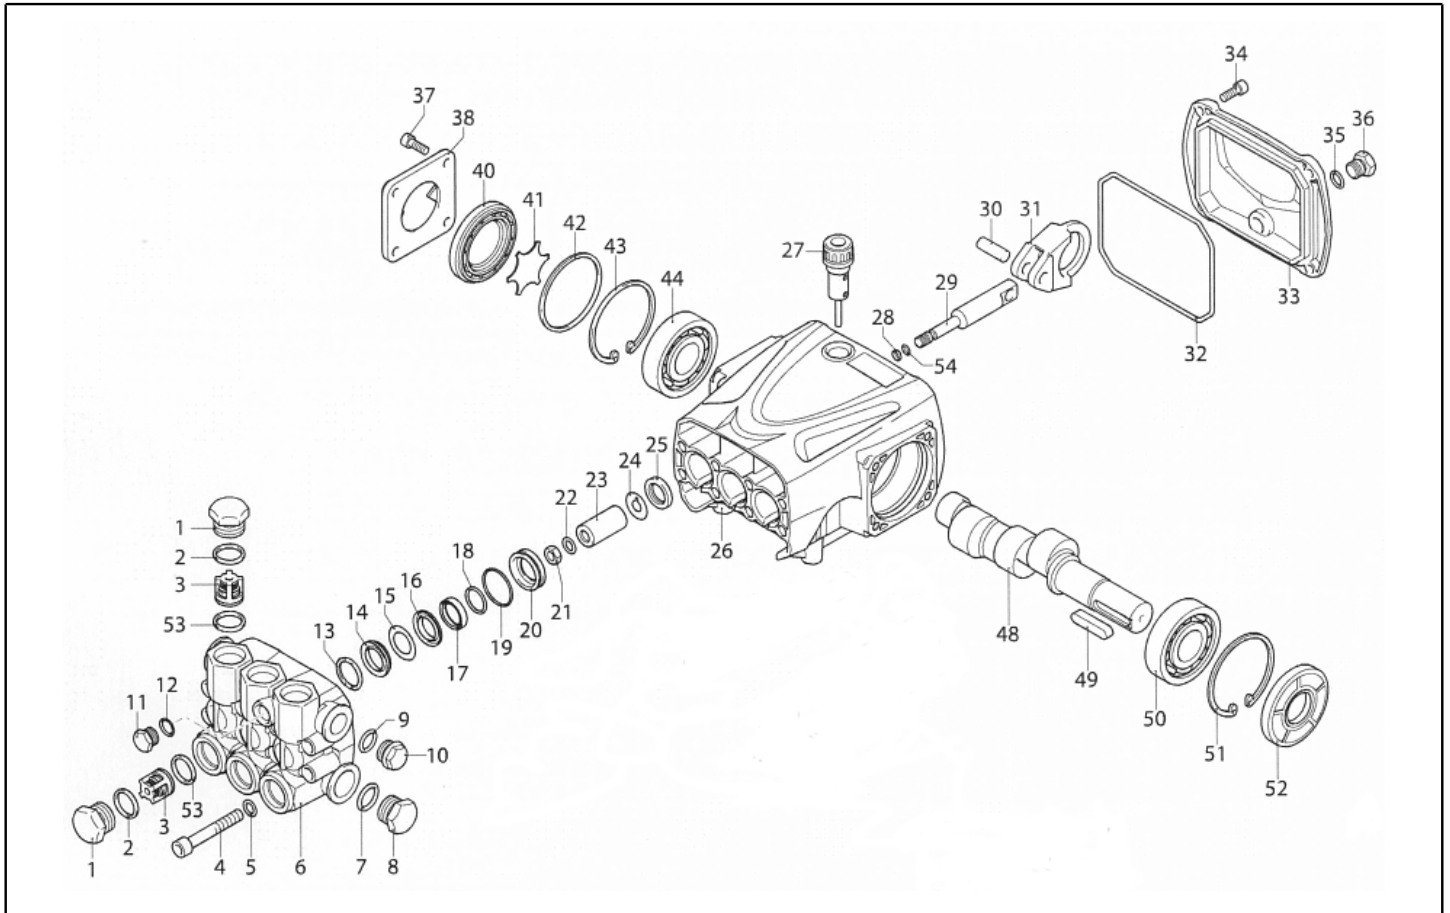

Ref. K	Part n.	Customer part n.	Description	Quantity	Validity		Price
					From	To	
0001	PVVR40161		CAP AR RR	6,00			--
0002	GUGO03502	00003502	O-RING D. 17.86 X 2.62 NBR 70SH	6,00			--
0003	S VVAM40003		VALVE UNIT RR	6,00			--
0004	VTVT63018		SCREW TCEI M 8X55 ZC U.5931	8,00			--
0005	VTRS14242	00014242	WASHER D. 8.4X13X0.8 UNI7064 SCH	8,00			--
0006	MFVR40028		HEAD AR RR OT.	1,00			--
0007	GUGO19245	00019245	O-RING D. 17.5 X 2 NBR 70SH	1,00			--
0008	PVVR40121		CAP 1/2 M RC	1,00			--
0009	GUGO09720	00009720	O-RING D. 14 X 1.78 NBR 70SH	1,00			--
0010	PVVR40099		CAP 3/8 M HRM	1,00			--
0011	PVVR40129		CAP 1/4 M RC	1,00			--
0012	GUGO01036	00001036	O-RING D. 10.82 X 1.78 NBR 70SH	1,00			--
0013	S PVVR40122		HEAD RING D. 18 RC	3,00			--
0014	S GUVR40035		PACKING D. 18 RC H.P.	3,00			--
0015	S GUVR40043		ANTI-EXTR.RING D.18X28	3,00			--
0016	S PVVR40162		INTERMED. RING D. 18 RR	3,00			--
0017	S GUVR40036		PACKING D. 18 RC L.P.	3,00			--
0018	S GUVR40037		ANTI-EXTR.RING D.21	3,00			--
0019	S GUGO19290	00019290	O-RING D. 23.52 X 1.78 NBR 70SH	3,00			--
0020	S PVVR40163		PACKING RETAIN. D. 18 RR	3,00			--
0021	VTDD00483	00000483	NUT M 8 ZIN UNI 5588	3,00			--
0022	VTRS19394	00019394	WASHER D. 8X13X0.5	3,00			--
0023	S PIVR40007		PISTON D.18 RR	3,00			--
0024	PVVR19233	00019233	DISC XTS	3,00			--
0025	S GUGO09690	00009690	OIL SEAL 15X 24X 5 NBR70	3,00			--
0026	MFVR40030		PUMP CRANKCASE AR RR	1,00			--
0027	PVVR19231	00019231	OIL CAP XTS	1,00			--
0028	GUGO08071	00008071	O-RING D. 4.48 X 1.78 NBR 70SH	3,00			--
0029	PVVR40176		PISTON GUIDE RR	3,00			--
0030	PVVR40178		GUDGEON D. 9 RR	3,00			--
0031	BLVR40002		CONNECTING ROD RR	3,00			--
0032	GUGO40017		O-RING D. 107.62 X 2.62 NBR 70SH	1,00			--
0033	MFVR40029		CRANKCASE COVER AR RR	1,00			--
0034	VTVT09913	00009913	SCREW TCEI 6X16 UNI5931	4,00			--
0035	GUGO01036	00001036	O-RING D. 10.82 X 1.78 NBR 70SH	1,00			--
0036	PVVR40129		CAP 1/4 M RC	1,00			--
0037	VTVT09913	00009913	SCREW TCEI 6X16 UNI5931	4,00			--
0038	MFVR40021		CRANKCASE COVER AR RC LT.	1,00			--
0040	PVVR40179		OIL INDICATOR RR	1,00			--
0041	PVVR40125		DISC RC	1,00			--
0042	GUGO09030	00009030	O-RING 56X82 X2.62 - NBR	1,00			--
0043	VTAE10405	00010405	CIRCLIP D. 62 UNI 7437	1,00			--
0044	CUVR09654	00009654	BALL BEARING 6305	1,00			--
0048	ALMO40012		SHAFT AR RR 15LT VRS. N	1,00			--