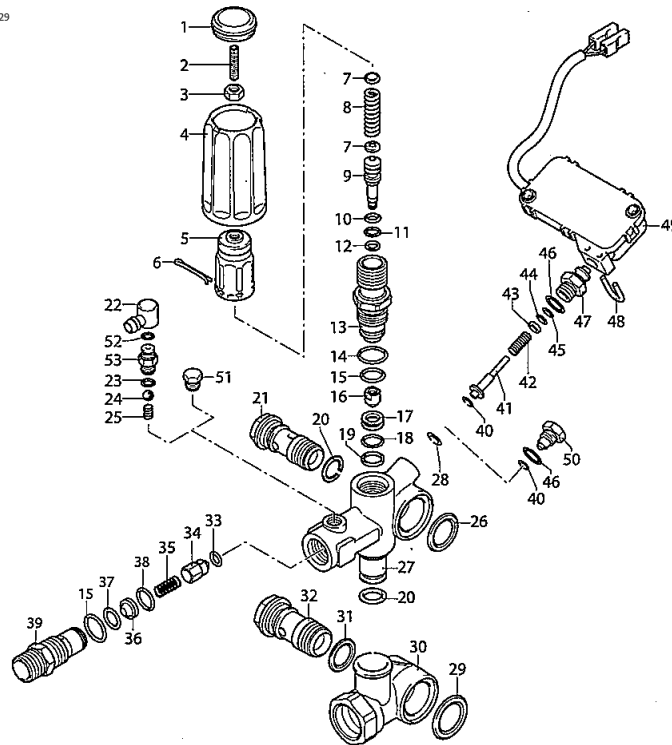

VRZ TSS + ID

KIT F = pos. 10 11 14 15 18 19 20 23 28 29
31 33 37 38 40 44 45 46

UN_00_4104-FR

Ref. K	Part n.	Customer part n.	Description	Quantity	Validity		Price
					From	To	
0001	PVVR40241		CAP VRC-BM	1,00			--
0002	VTVT40051		SCREW STEI M 6X25	1,00			--
0003	PVVR40292		NUT AR	1,00			--
0004	PVVR40418		KNOB VRZ	1,00			--
0005	PVVR40236		KNOB M.MT/4B	1,00			--
0006	VTVR40025		SPLIT PIN D. 2,6X15	1,00			--
0007	PVVR40067		SPRING PLATE AR XJS	2,00			--
0008	PVVR40419		SPRING VALVOLA VRZ	1,00			--
0009	PVVR40420		PISTON VRC-BM	1,00			--
0010	S GUGO40046		O-RING D. 6.02 X 2.62 NBR 90SH	1,00			--
0011	S GUGO12489	00012489	O-RING D. 6.07 X 1.78 NBR 70SH	1,00			--
0012	GUVR40072		ANTI-EXTR.RING D. 6.5X 9.4	1,00			--
0013	PVVR40421		PISTON GUIDE VRZ	1,00			--
0014	S GUGO03505	00003505	O-RING D. 15.6 X 1.78 NBR 70SH	1,00			--
0015	S GUGO11652	00011652	O-RING D. 12.42 X 1.78 NBR 70SH	2,00			--
0016	PVVR40423		COUPLING AR VRZ	1,00			--
0017	PVVR40424		VALVE SEAT AR VRZ	1,00			--
0018	S GUGO19194	00019194	O-RING D. 11.11 X 1.78 NBR 70SH	1,00			--
0019	S GUVR40085		ANTI-EXTR.RING D. 14 X11,8X1	1,00			--
0020	S GUGO01047	00001047	O-RING D. 11.91 X 2.62 NBR 70SH	2,00			--
0021	RCDS40068		SCREW G 3/8 M.MATIC 4/B OT.	1,00			--
0026	GUGO40057		O-RING D. 20.29 X 2.62-NBR 70SH	1,00			--
0027	PVVR40427		VALVE BODY VRZ	1,00			--
0028	S GUGO40031		O-RING D. 3.39 X 1.78 NBR 70SH	1,00			--
0029	S GUGO76542	00076542	O-RING D. 23.47 X 2.62 NBR 70SH	1,00			--
0030	PVVR40428		BODY VALVOLA VRZ	1,00			--
0031	S GUGO01058	00001058	O-RING D. 17.17 X 1.78 NBR 70SH	1,00			--
0032	RCDS40070		SCREW G 1/2 M.MATIC 4/B	1,00			--
0033	S GUGO12494	00012494	O-RING D. 4 X 2.5 -NBR 70SH	1,00			--
0034	PVVR40422		COUPLING AR VRZ	1,00			--
0035	PVVR40252		SPRING VRC-BM	1,00			--
0039	RCDS40192		NIPPLE G 3/8 VRZ	1,00			--
0040	S GUVR40084		ANTI-EXTR.RING PARBAK 8-007	1,00		31/01/2016	--
0040	S GUVR40094		ANTI-EXTR.RING D. 4.2X 7 X1 PTFE+BZ	1,00	01/02/2016		--
0041	PVVR40425		CONTOL ROD AR TSS VRZ	1,00		31/01/2016	--
0041	S PVVR40470		CONTOL ROD AR TSS VRZ.Evo	1,00	01/02/2016		--
0042	PVVR40429		SPRING VALVOLA VRZ	1,00			--
0043	PVVR40430		WASHER VALVOLA VRZ	1,00			--
0044	S GUGO19207	00019207	O-RING D. 1.78 X 1.78 NBR 70SH	1,00			--
0045	S GUVR40086		ANTI-EXTR.RING D. 4,9X 2 X1,3	1,00			--
0046	S GUGO06988	00006988	O-RING D. 7.66 X 1.78 NBR 70SH	1,00			--
0047	PVVR40431		CONNECTOR VALVOLA VRZ	1,00			--
0048	LAFN40212		PLUG "U" AR TSS	1,00			--
0049	PVVR40433		PRESSURE SWITCH TTS VRZ marc. AB	1,00			--