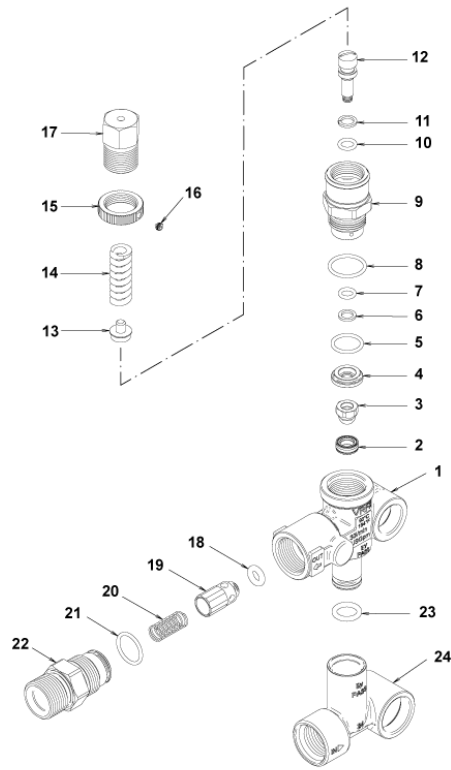

Ref. K	Part n.	Customer part n.	Description	Quantity	Validity		Price
					From	To	
0001	PVVR40375		VALVE BODY VRF2 +G1/8 F	1,00			--
0002	S PVVR40363		VALVE SEAT MV124 +OR	1,00			--
0003	S PVVR40364		COUPLING MV124	1,00			--
0004	S PVVR40365		SPACER MV124	1,00			--
0005	S GUGO12322	00012322	O-RING D. 14 X 1.78 NBR 90SH	1,00			--
0006	S GUVR40072		ANTI-EXTR.RING D. 6.5X 9.4	1,00			--
0007	S GUGO83861		O-RING D. 6.07 X 1.78 NBR 90SH	1,00			--
0008	S GUGO24913	00024913	O-RING D. 17.17 X 1.78 NBR 90SH	1,00			--
0009	S PVVR40366		CONNECTOR VRF2 D.10	1,00			--
0010	S GUGO03500	00003500	O-RING D. 6.75 X 1.78 NBR 70SH	1,00			--
0011	S GUVR40073		ANTI-EXTR.RING D. 7.1X10 X1.2 TBT	1,00			--
0012	S PVVR40367		SMALL PISTON D.10 VRF2	1,00			--
0013	PVVR40368		SPRING PLATE MV124 25B	1,00			--
0014	MLML40027		SPRING D. 3.0/6.0 X38.85	1,00			--
0015	PVVR40369		RING NUT MV167.09	1,00			--
0016	VTVT89696		SCREW EI-ST 4X 4 UNI5927 ZC	1,00			--
0017	PVVR40370		CAP VRF2 M18X1	1,00			--
0018	S GUGO46053	00046053	O-RING D. 6 X 3 NBR 90SH	1,00			--
0019	S PVVR40349		COUPLING VRT3	1,00			--
0020	S MLML40026		SPRING VRT3	1,00			--
0021	S GUGO12321	00012321	O-RING D. 15.6 X 1.78 NBR 90SH	1,00			--
0022	PVVR40374		CONNECTOR VRT3 M22 M	1,00			--
0023	S GUGO11225	00011225	O-RING D. 10.78 X 2.62 NBR 70SH	1,00			--
0024	PVVR40373		CONNECTOR VRF2.24	1,00			--