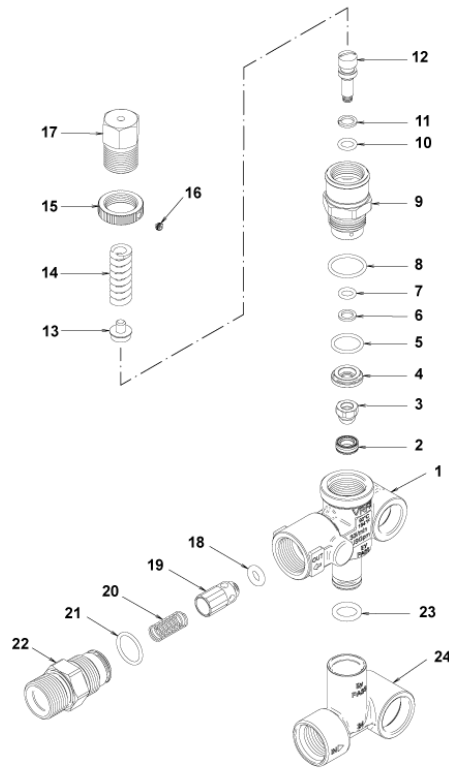

Ref. K	Part n.	Customer part n.	Description	Quantity	Validity		Price
					From	To	
0001	PVVR40375		VALVE BODY VRF2 +G1/8 F	1,00			--
0002	S PVVR40363		VALVE SEAT MV124 +OR	1,00			--
0003	S PVVR40364		COUPLING MV124	1,00			--
0004	S PVVR40365		SPACER MV124	1,00			--
0005	S GUGO12322	00012322	O-RING D. 14 X 1.78 NBR 90SH	1,00			--
0006	S GUVR40072		ANTI-EXTR.RING D. 6.5X 9.4	1,00			--
0007	S GUGO83861		O-RING D. 6.07 X 1.78 NBR 90SH	1,00			--
0008	S GUGO24913	00024913	O-RING D. 17.17 X 1.78 NBR 90SH	1,00			--
0009	S PVVR40366		CONNECTOR VRF2 D.10	1,00			--
0010	S GUGO03500	00003500	O-RING D. 6.75 X 1.78 NBR 70SH	1,00			--
0011	S GUVR40073		ANTI-EXTR.RING D. 7.1X10 X1.2 TBT	1,00			--
0012	S PVVR40367		SMALL PISTON D.10 VRF2	1,00			--
0013	PVVR40368		SPRING PLATE MV124 25B	1,00			--
0014	MLML40027		SPRING D. 3.0/6.0 X38.85	1,00			--
0015	PVVR40369		RING NUT MV167.09	1,00			--
0016	VTVT89696		SCREW EI-ST 4X 4 UNI5927 ZC	1,00			--
0017	PVVR40370		CAP VRF2 M18X1	1,00			--
0018	S GUGO46053	00046053	O-RING D. 6 X 3 NBR 90SH	1,00			--
0019	S PVVR40349		COUPLING VRT3	1,00			--
0020	S MLML40026		SPRING VRT3	1,00			--
0021	S GUGO12321	00012321	O-RING D. 15.6 X 1.78 NBR 90SH	1,00			--
0022	PVVR40374		CONNECTOR VRT3 M22 M	1,00			--
0023	S GUGO11225	00011225	O-RING D. 10.78 X 2.62 NBR 70SH	1,00			--
0024	PVVR40373		CONNECTOR VRF2.24	1,00			--