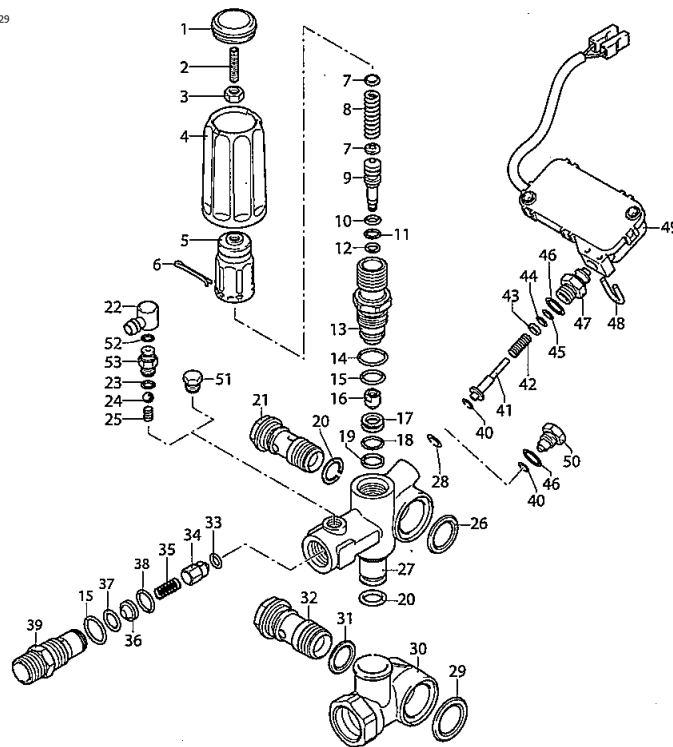

VRZ TSS + ID

KIT F = pos. 10 11 14 15 18 19 20 23 28 29
31 33 37 38 40 44 45 46

UN_00_4104-FR

Ref. Part n.	Cust. part n.	Description	Reference	Price
KTRI40394		KIT P 14-43234 VRZ.Evo	0028 0040 0041	--
F KTRI40293		KIT P SET O-RING VALVOLA VRZ	0010 0011 0014 0015 0018 0019 0020 0023 0028 0029 0031 0033 0037 0038 0040 0044 0045 0046	--