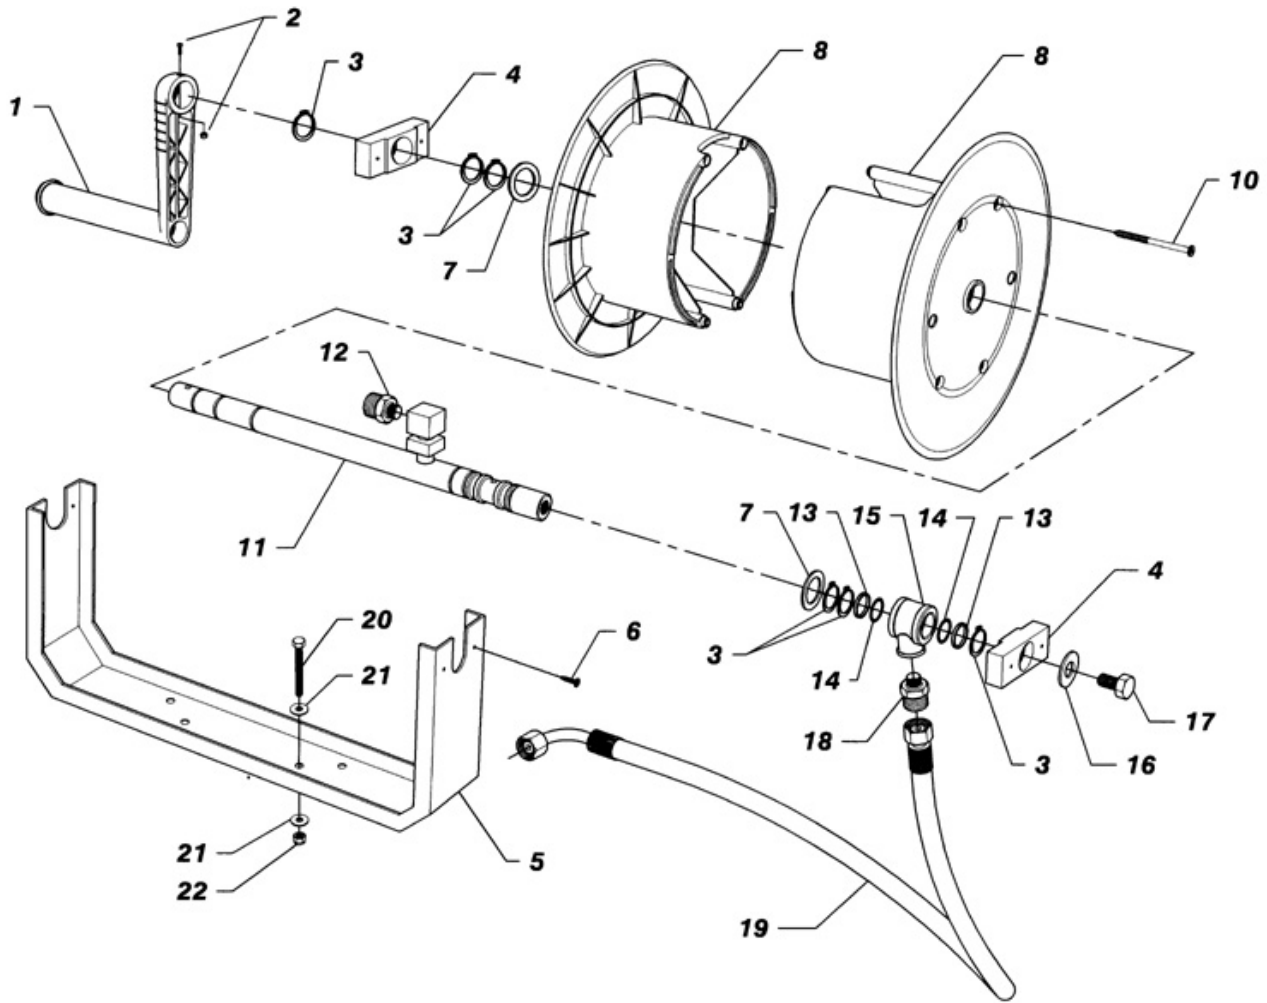

*Cleaning
Equipment*

portotecnica

www.portotecnica.com

Spare Parts List

FOMA NORGE AS

Ref: KTRI39112

Model: KIT P 35- 18 AVVOLGITUBO PRT KSM-SLR *

Ref. K	Part N.	Customer Part N.	Description	Qty	Validity:		Price
					From	To	
	MISC27409		BAG 25X30X0.5 POL.	1,00	12/2002		--
	MPVR39730		BLOCK PRT AC/AF I.V NYL	1,00	06/1998		--
	VTAE33674		CIRCLIP D. 22 UNI 7435	3,00			--
	VTRS04924		WASHER D.23X 39	1,00			--
0001	MPVR31495		HANDLE PRT D. 3.5	1,00	12/2002		--
0002	VTVT43875		SCREW TSPEI 4X40 UNI5933	1,00	12/2002		--
0003	VTAE33674		CIRCLIP D. 22 UNI 7435	3,00			--
0004	MPVR39730		BLOCK PRT AC/AF I.V NYL	1,00	06/1998		--
0005	LAFN39729		HOSE WIND.SUPP.PRT MGG. I.V	1,00	05/1998		--
0006	VTVT29165		SCREW AF TCB-TC 5 X20 TL	8,00			--
0007	VTRS04924		WASHER D.23X 39	1,00			--
0008	MPVR37152		HOSE REEL PRT PP	2,00			--
0010	VTVT29165		SCREW AF TCB-TC 5 X20 TL	4,00			--
0011	LAFN37663		AXLE PRT	1,00	11/2000	06/2003	--
0011	LAFN48953		AXLE PRT 2V. 3PZ.	1,00	06/2003		--
0012	RCIN10577		MALE COUPLING 1/4MA	1,00	11/2000		--
0012	VTDD04369		NUT M 4 TEF UNI 7473	1,00	12/2002		--
0013	GUVR37665		ANTI-EXTR.RING D.17.8X22 X1.5 PTFE	2,00			--
0014	GUGO01032		O-RING D. 17.13 X 2.62 NBR 70SH	2,00			--
0015	RCDS37667		BLOCK PRT OT.	1,00	11/2000		--
0016	VTRS00514		WASHER D.10X30X11.4	1,00			--
0017	VTVT00454		SCREW TE 10X16	1,00			--
0018	RCDS00608		NIPPLE 3/8 - 1/4 SV	1,00	11/2000		--
0019	TBAP39551		HOSE-FITTING 3/ 8 R2 L=370 3/8F -M22F	1,00			--
0020	VTVT17344		SCREW TE 6X50 UNI5739	2,00	12/2002		--
0021	VTRS04026		WASHER D. 6X18X2.38	4,00	12/2002		--
0022	VTDD00491		NUT M 6 TEF	2,00	12/2002		--