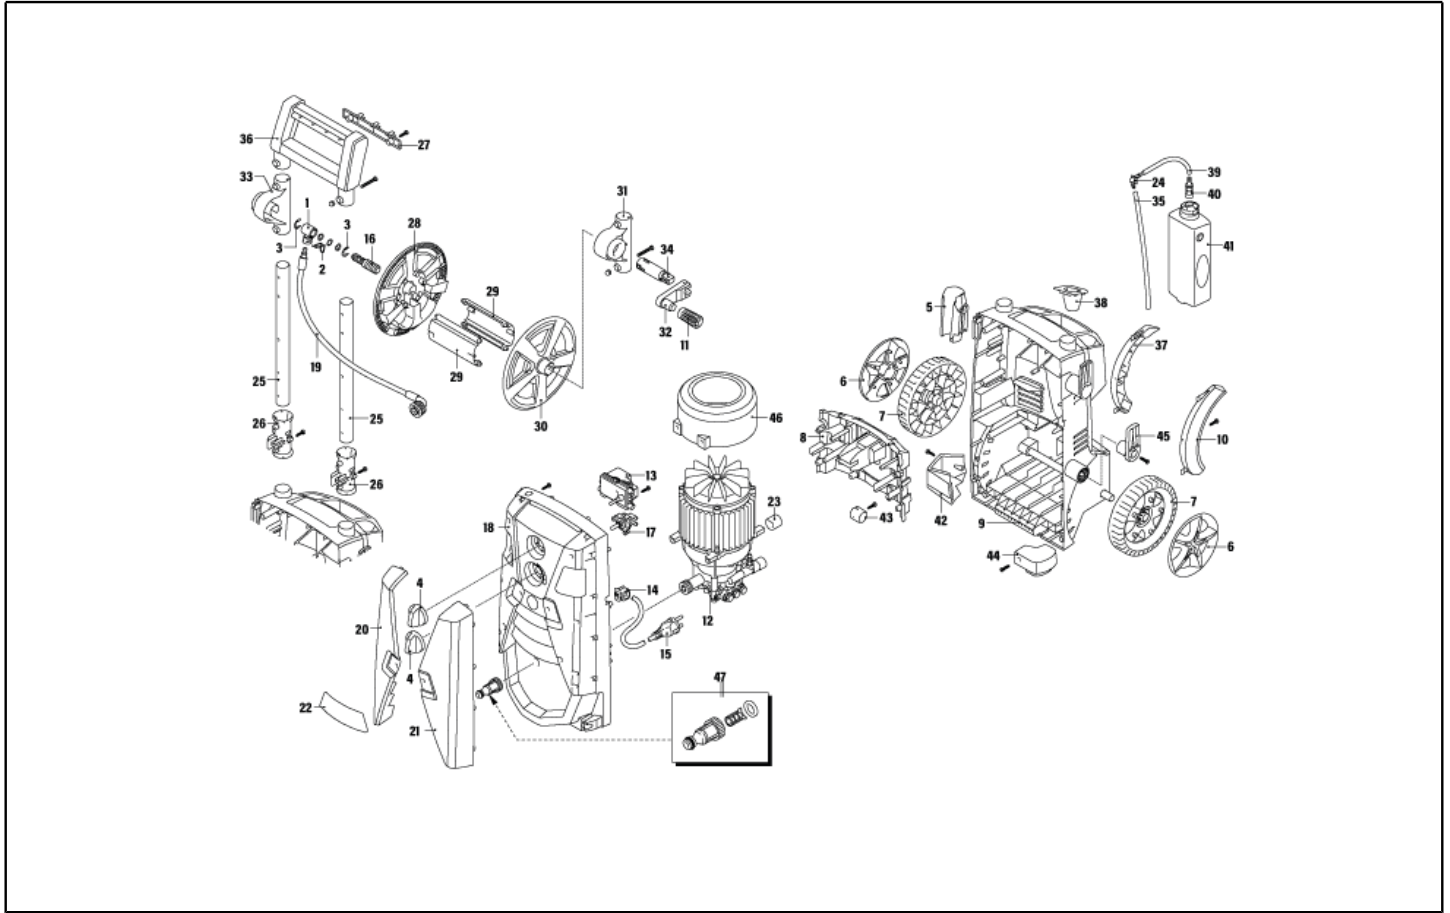

IPC

Spare parts list

Ref: IDAF94403

Model: H.P. CLEANER PW-C23F I1608AO 230/50 IN

Ref. K	Part n.	Part n. 2	Description	Quantity	Validity		Price
					From	To	
0001	RCDS40308		CONNECTOR G157-C AVTB	1,00			--
0002	LAFN41239		FORK AVTB G157-C	1,00			--
0003	VTAE40012		CIRCLIP AV. G157-C	2,00			--
0004	MPVR41054		SWITCH KNOB G157-C GR.	2,00			--
0005	MPVR41055		SUPPORT G157-C SUP.BK.	1,00			--
0006	MPVR41056		HUB CAP G157-C	2,00			--
0007	RTRT40059		WHEEL D.175 G157-C	2,00			--
0008	MPVR41057		MOTOR COVER G157-C	1,00			--
0009	MPVR41058		FRAME G157-C BK	1,00			--
0010	MPVR41059		PROTECTION G157-C SX	1,00			--
0011	MPVR41060		HANDLE G157-C AVTB	1,00			--
0012	PPEL40118		GROUP G157-C 2500W 230/50 AO	1,00			--
0013	MEC140058		SWITCH G157-C	1,00			--
0014	MPVR40454		CABLE CLAMP PW-C10	1,00			--
0015	MECB40557		CABLE PVC 3X1.5 SCH.	1,00			--
0016	RCDS40309		CONNECTOR G157-C AVTB	1,00			--
0017	RCGR40026		DETERGENT TAP G157-C 1V.	1,00			--
0018	MPVR41061		GREEN COVER PW-C23F IPC	1,00			--
0019	TBAP40244		HOSE AVV. G157-C	1,00			--
0020	MPVR41062		INSERT G157-C DX BK.	1,00			--
0021	MPVR41063		INSERT G157-C SX BK.	1,00			--
0022	MPVR41064		INSERT G157-C CT BK.	1,00			--
0023	MPVR41065		RUBBER A.VIB. G157-C	1,00			--
0024	MPVR41066		CONNECTOR G157-C PL.	1,00			--
0025	LAFN41240		HANDLE TUBE G157-C	2,00			--
0026	MPVR41067		GUIDE G157-C	2,00			--
0027	MPVR41068		INSERT G157-C AC.BK.	1,00			--
0028	MPVR41069		DISC AVTB G157-C	1,00			--
0029	MPVR41070		DRUM G157-C	1,00			--
0030	MPVR41071		DISC AVTB G157-C SX	1,00			--
0031	MPVR41072		HOSE WIND.SUPP. G157-C SX	1,00			--
0032	MPVR41073		HANDLE G157-C	1,00			--
0033	MPVR41074		HOSE WIND.SUPP. G157-C DX	1,00			--
0034	MPVR41075		PIN AVTB G157-C	1,00			--
0035	TBBP40155		L.P. HOSE D. 7-10 G157-C	1,00			--
0036	MPVR41076		HANDLE G157-C BK.	1,00			--
0037	MPVR41077		PROTECTION G157-C DX	1,00			--
0038	MPVR41078		SUPPORT G157-C BK.	1,00			--
0039	TBBP40156		L.P. HOSE D. 7-10 G157-C/2	1,00			--
0040	FTDT40004		FILTER PG. D.6/8 PLS	1,00			--
0041	MPVR41079		TANK G157-C	1,00			--
0042	MPVR41080		SUPPORT G157-C INF.BK.	1,00			--
0043	MPVR41081		LEVER G157-C GR.	1,00			--
0044	MPVR41082		FOOT G157-C	1,00			--