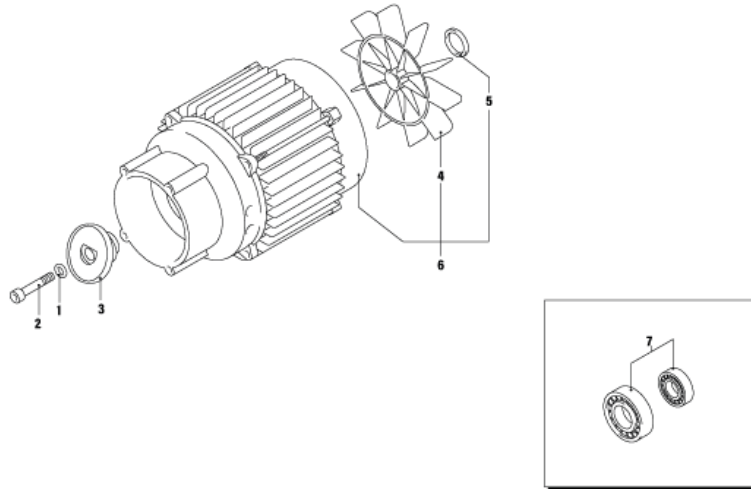

Ref. K	Part n.	Part n. 2	Description	Quantity	Validity		Price
					From	To	
0001	VTRS01077		WASHER D. 6,4X10X0,7	1,00			--
0002	VTVT09913		SCREW TCEI 6X16 UNI5931	1,00			--
0003	PVVR40360		CAP G151	1,00			--
0004	VEVR40011		IMPELLER C23	1,00			--
0005	VTVR40046		RING C23	1,00			--
0006	MOMO40086		1PH MOTOR AR157 KW 2.5 230-50 AR	1,00			--
0007	KTRI40296		KIT P 15-43056 BEARING AR	1,00			--