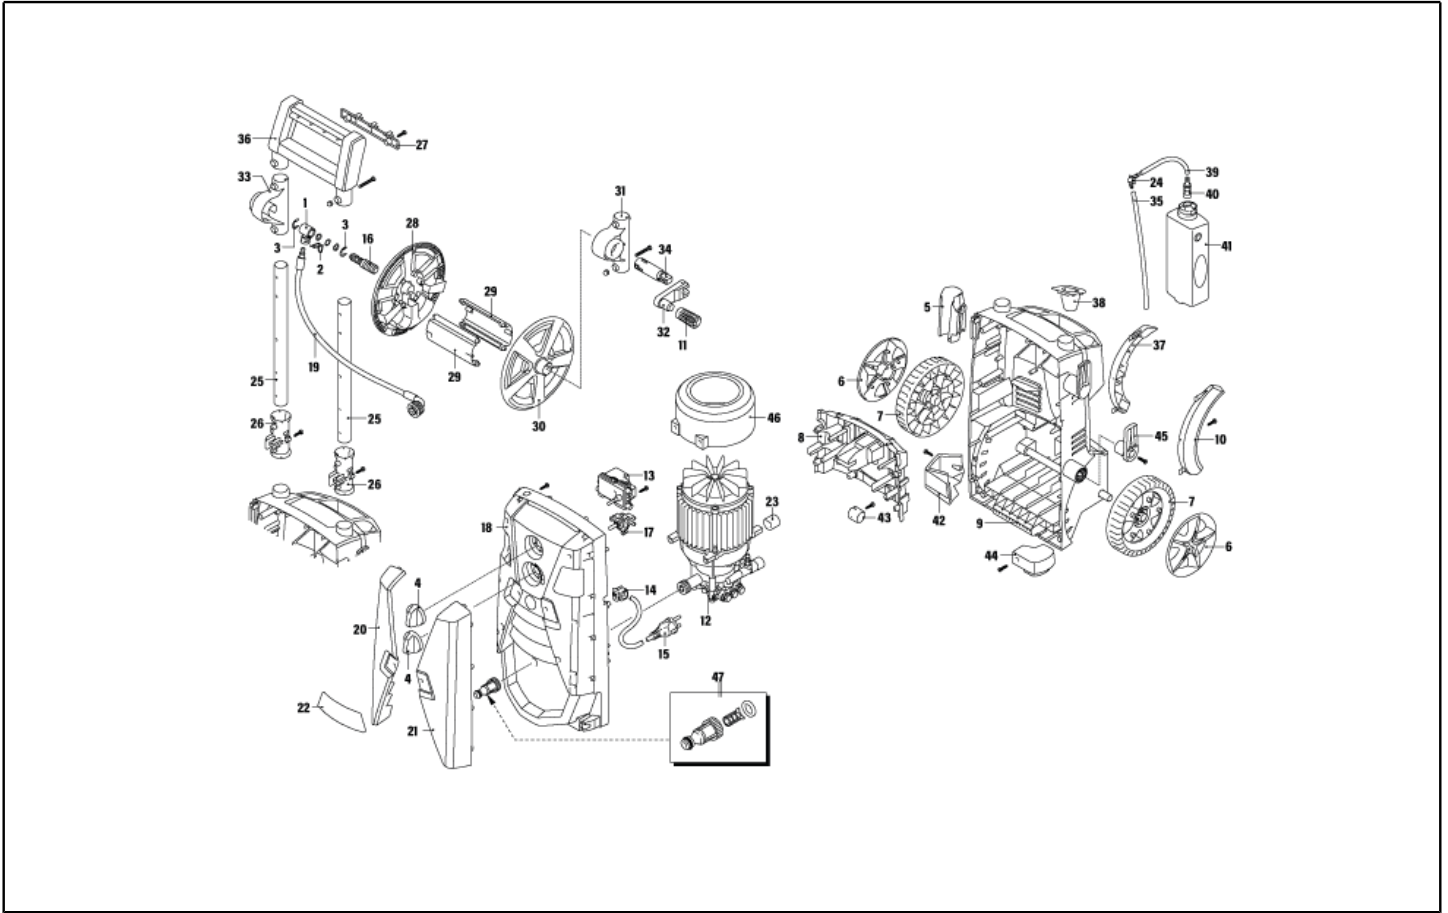

IPC

Spare parts list

Ref: IDAF94403

Model: H.P. CLEANER PW-C23F I1608AO 230/50 IN

Ref. K	Part n.	Part n. 2	Description	Quantity	Validity		Price
					From	To	
0001	RCDS40308		CONNECTOR G157-C AVTB	1,00			--
0002	LAFN41239		FORK AVTB G157-C	1,00			--
0003	VTAE40012		CIRCLIP AV. G157-C	2,00			--
0004	MPVR41054		SWITCH KNOB G157-C GR.	2,00			--
0005	MPVR41055		SUPPORT G157-C SUP.BK.	1,00			--
0006	MPVR41056		HUB CAP G157-C	2,00			--
0007	RTRT40059		WHEEL D.175 G157-C	2,00			--
0008	MPVR41057		MOTOR COVER G157-C	1,00			--
0009	MPVR41058		FRAME G157-C BK	1,00			--
0010	MPVR41059		PROTECTION G157-C SX	1,00			--
0011	MPVR41060		HANDLE G157-C AVTB	1,00			--
0012	PPEL40118		GROUP G157-C 2500W 230/50 AO	1,00			--
0013	MEC140058		SWITCH G157-C	1,00			--
0014	MPVR40454		CABLE CLAMP PW-C10	1,00			--
0015	MECB40557		CABLE PVC 3X1.5 SCH.	1,00			--
0016	RCDS40309		CONNECTOR G157-C AVTB	1,00			--
0017	RCGR40026		DETERGENT TAP G157-C 1V.	1,00			--
0018	MPVR41061		GREEN COVER PW-C23F IPC	1,00			--
0019	TBAP40244		HOSE AVV. G157-C	1,00			--
0020	MPVR41062		INSERT G157-C DX BK.	1,00			--
0021	MPVR41063		INSERT G157-C SX BK.	1,00			--
0022	MPVR41064		INSERT G157-C CT BK.	1,00			--
0023	MPVR41065		RUBBER A.VIB. G157-C	1,00			--
0024	MPVR41066		CONNECTOR G157-C PL.	1,00			--
0025	LAFN41240		HANDLE TUBE G157-C	2,00			--
0026	MPVR41067		GUIDE G157-C	2,00			--
0027	MPVR41068		INSERT G157-C AC.BK.	1,00			--
0028	MPVR41069		DISC AVTB G157-C	1,00			--
0029	MPVR41070		DRUM G157-C	1,00			--
0030	MPVR41071		DISC AVTB G157-C SX	1,00			--
0031	MPVR41072		HOSE WIND.SUPP. G157-C SX	1,00			--
0032	MPVR41073		HANDLE G157-C	1,00			--
0033	MPVR41074		HOSE WIND.SUPP. G157-C DX	1,00			--
0034	MPVR41075		PIN AVTB G157-C	1,00			--
0035	TBBP40155		L.P. HOSE D. 7-10 G157-C	1,00			--
0036	MPVR41076		HANDLE G157-C BK.	1,00			--
0037	MPVR41077		PROTECTION G157-C DX	1,00			--
0038	MPVR41078		SUPPORT G157-C BK.	1,00			--
0039	TBBP40156		L.P. HOSE D. 7-10 G157-C/2	1,00			--
0040	FTDT40004		FILTER PG. D.6/8 PLS	1,00			--
0041	MPVR41079		TANK G157-C	1,00			--
0042	MPVR41080		SUPPORT G157-C INF.BK.	1,00			--
0043	MPVR41081		LEVER G157-C GR.	1,00			--
0044	MPVR41082		FOOT G157-C	1,00			--