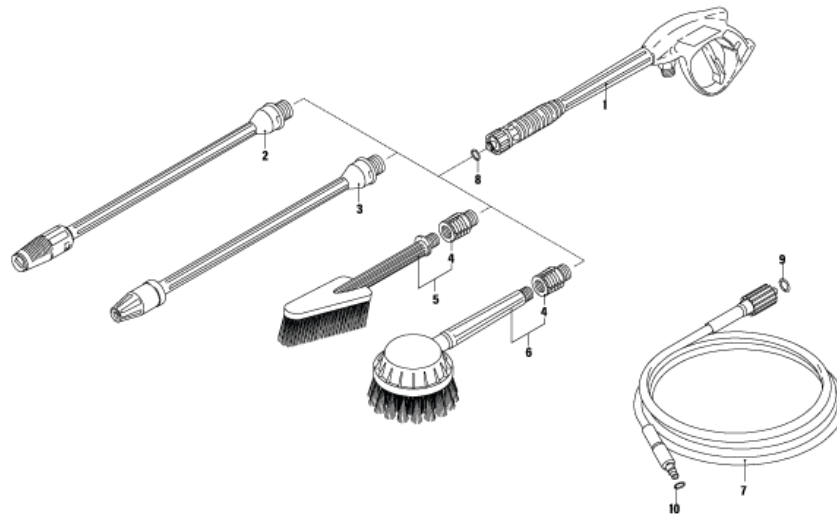

Ref. K	Part n.	Part n. 2	Description	Quantity	Validity		Price
					From	To	
0001	IPPR40028		GUN BIT +P270	1,00			--
0002	LCPR40190		LANCE M.REG P 350 +M22 D.1,1	1,00			--
0003	LCPR40188		LANCE R.POWER P 350 +M22 D.1.12	1,00			--
0004	MPVR40500		ADAPTER M22x1,5 X SPAZZOLA	2,00			--
0005	SPID40019		BRUSH FISSA AR	1,00			--
0006	SPID40018		BRUSH AR ROT.	1,00			--
0007	TBAP40246		H.P. HOSE SAE MT 10 1/ 4 -1IRV	1,00			--
0008	GUGO10525		O-RING D. 9.3 X 2.4 NBR 70SH	1,00			--
0009	GUGO40106		O-RING D. 10 X 2.5 NBR 70SH	1,00			--
0010	GUGO08071		O-RING D. 4.48 X 1.78 NBR 70SH	1,00			--