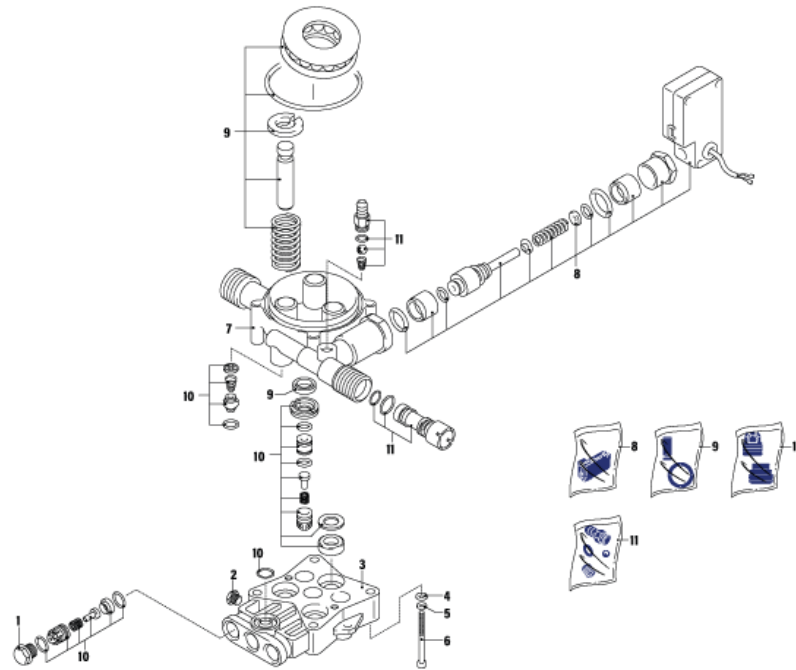

Ref. K	Part n.	Part n. 2	Description	Quantity	Validity		Price
					From	To	
0001	PVVR40354		CAP C23	3,00			--
0002	PVVR40355		SCREW M 6X 8 TCB-C	1,00			--
0003	MFVR40055		HEAD AR C23 AL	1,00			--
0004	VTRS00503		WASHER D. 6 UNI 6798	4,00			--
0005	VTRS01077		WASHER D. 6,4X10X0,7	4,00			--
0006	VTVT63032		SCREW TCEI M 6X70 ZN	4,00			--
0007	MFVR40056		PUMP CRANKCASE AR C23	1,00			--
0008	MEPF40055		PRESSURE SWITCH AR TSS G157	1,00			--
0009	KTRI40562		KIT P 15-514 PISTON+SEAL G157	1,00			--
0010	KTRI40563		KIT P 15-515 G157	1,00			--
0011	KTRI40564		KIT P 15-516 G157	1,00			--