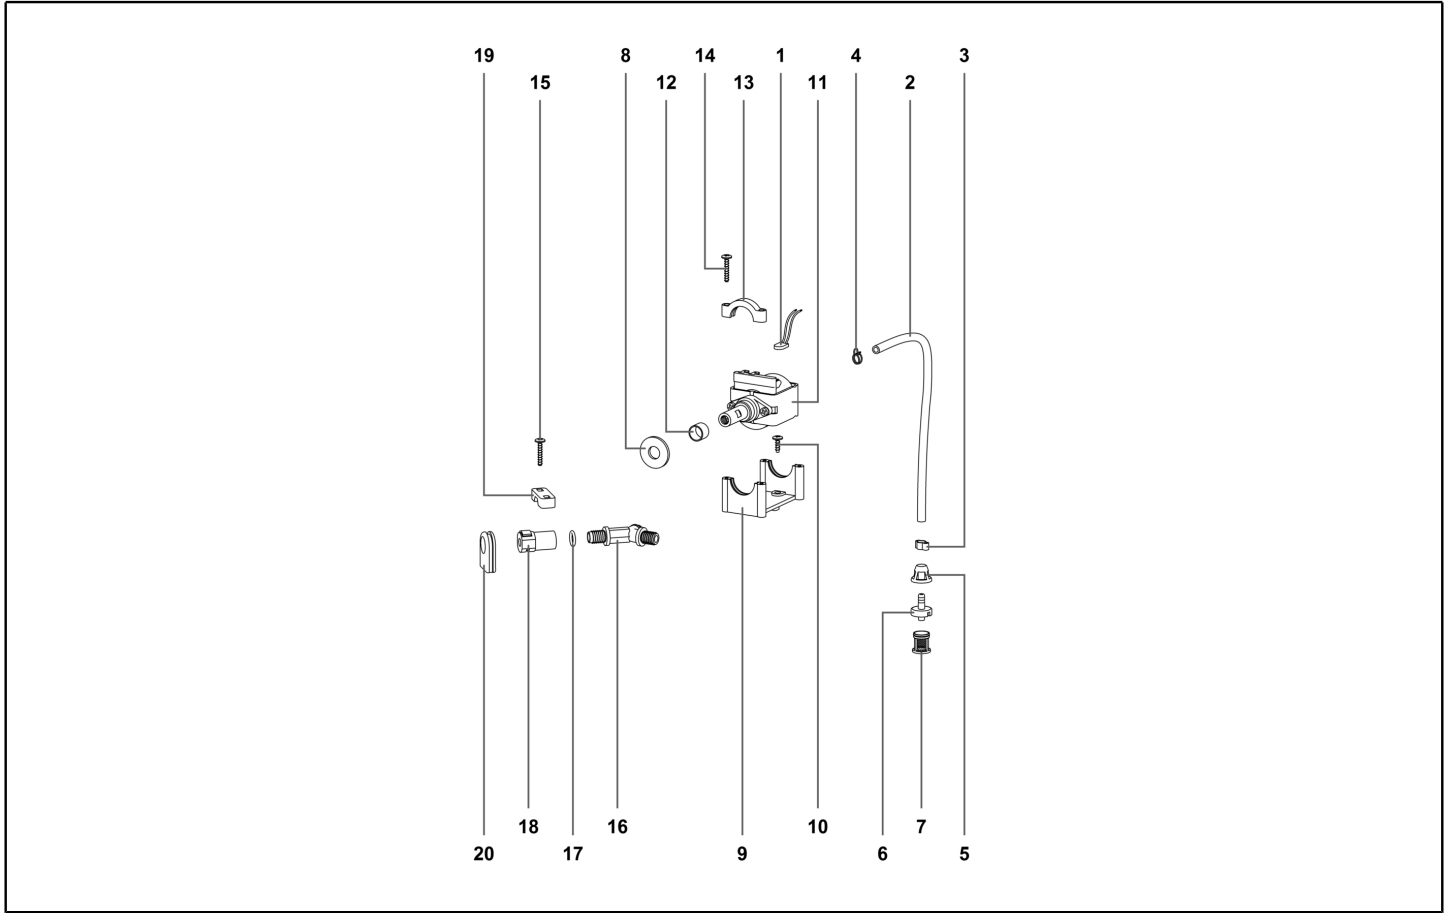

Ref. K	Part n.	Customer part n.	Description	Quantity	Validity		Price
					From	To	
0001	METK42457	03037	THERMAL PROTECTION	1,00			--
0002	TBBP72261	00723	HYDROLITIC HOSE 8x5 PER METER	0,70			--
0003	FSVR72112	02660	STRICK CLIP 7-9	1,00			--
0004	FSVR72111	02659	CLIP 9,3-9,9	1,00			--
0005	RCDS72165	03036	DIP LOCKING FILTER	1,00			--
0006	MPVR06607	02687	HOSE FITTING DRAFT FILTER	1,00			--
0007	FTAC00050	02688	DRAFT FILTER	1,00			--
0008	GUGO28799	02571	RUBBER WASHER D.32X13X3	2,00			--
0009	LAFN28798	02603	"U" PUMP SUPPORT	1,00			--
0010	VTVT71960	01005	SCREW PAT TMT PHL 5X14 ZN BLACK	2,00			--
0011	MEPD00004	00758	"U" PUMP 230 V,50 HZ	1,00			--
0012	LAFN86519	06118	METAL BUSH 16X12	1,00			--
0013	LAFN28797	02602	"U" PUMP BRACKET	2,00			--
0014	VTVT72055	01979	SCREW PFU TMT PHL 5X25 ZN BLACK	4,00			--
0015	VTVT72055	01979	SCREW PFU TMT PHL 5X25 ZN BLACK	2,00			--
0016	RCVR41998	03035	PLAST."Y" COUPLING 1 WAY 1/8"	1,00			--
0017	GUGO72029	01610	O RING 9	1,00			--
0018	RCIN76603	06075	QUICK SOCKET PL.BUTTON 1/4"F	1,00			--
0019	MPVR28794	02604	FIXING BOLT CONN.	1,00			--
0020	MEVR86518	06082	GUIDING SLIT LAVA	1,00			--