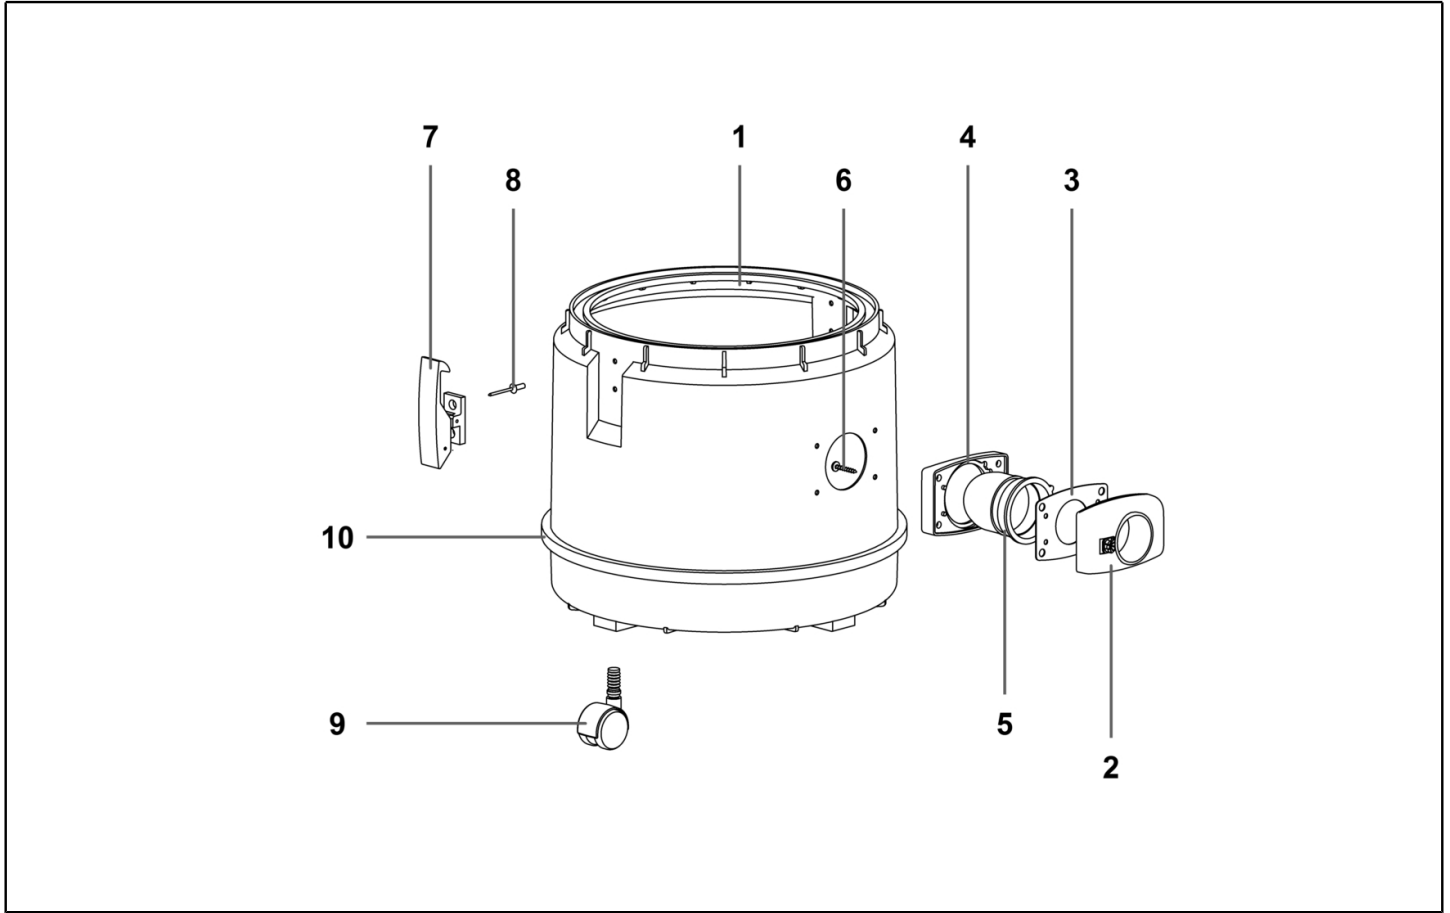

Ref. K	Part n.	Customer part n.	Description	Quantity	Validity		Price
					From	To	
0001	PMTA02939	03766 IPC	HEAD HIPPO RAD. GREE-IPC/G6	1,00			--
0002	KTRI04111	03293 SAN	KIT RING+FILTER SAN+BASKET	1,00			--
0003	MPVR42001	02638	COMPL.CLEAR WATER TANK LT.6	1,00			--
0004	PMFU01078	02644 S FN	TANK 99/LAVA G6 G6/GREE COMP	1,00			--

Ref. K	Part n.	Customer part n.	Description	Quantity	Validity		Price
					From	To	
0001	MPVR06677	03214	PLASTIC HANDLE BASKET LT.6	1,00			--
0002	VTVT72105	02622	SCREW "TC" 4,2X19 INOX	4,00			--
0003	MPVR06592	02598	COVER BASKET LT. 6	1,00			--
0004	GUGO00341	06601	O-RING 2100 D.25,12X1,78	1,00			--
0005	MPVR86131	02597	SMALL BUCKET LT.6	1,00			--
0006	MPVR08596	02580-1NE	BLACK FLOATER NEW	1,00			--
0007	VTVT01189	06252	SCREW AUT.TC PHL 3,9X13 STAIN.	2,00			--
0008	MPVR08816	02592-1	ANTIFOAM BODY MINI D.50	1,00			--