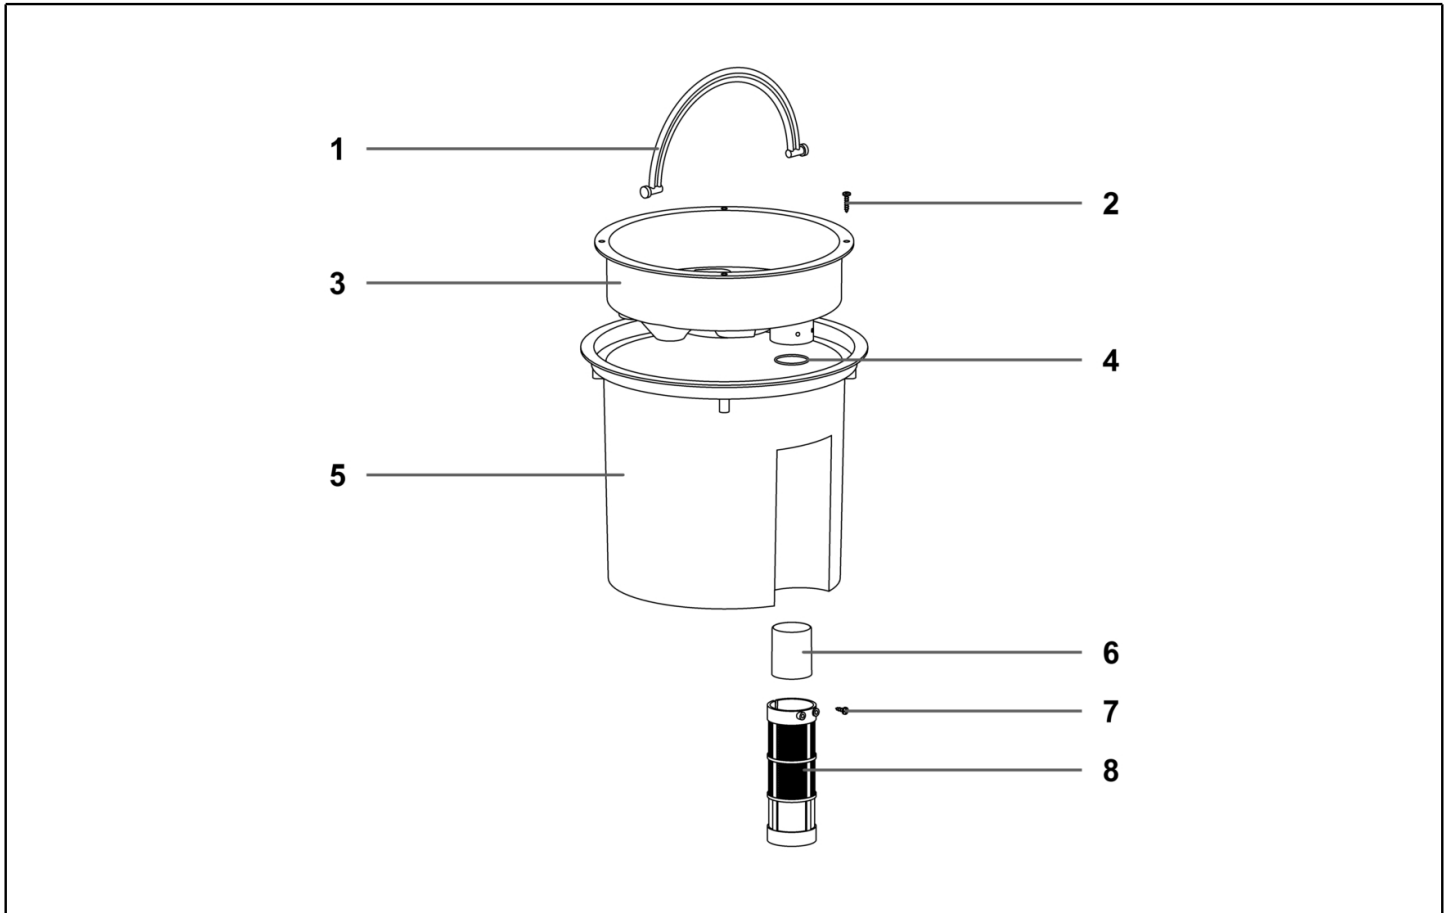

Ref. K	Part n.	Customer part n.	Description	Quantity	Validity		Price
					From	To	
0001	MPVR06677	03214	PLASTIC HANDLE BASKET LT.6	1,00			--
0002	VTVT72105	02622	SCREW "TC" 4,2X19 INOX	4,00			--
0003	MPVR06592	02598	COVER BASKET LT. 6	1,00			--
0004	GUGO00341	06601	O-RING 2100 D.25,12X1,78	1,00			--
0005	MPVR86131	02597	SMALL BUCKET LT.6	1,00			--
0006	MPVR08596	02580-1NE	BLACK FLOATER NEW	1,00			--
0007	VTVT01189	06252	SCREW AUT.TC PHL 3,9X13 STAIN.	2,00			--
0008	MPVR08816	02592-1	ANTIFOAM BODY MINI D.50	1,00			--