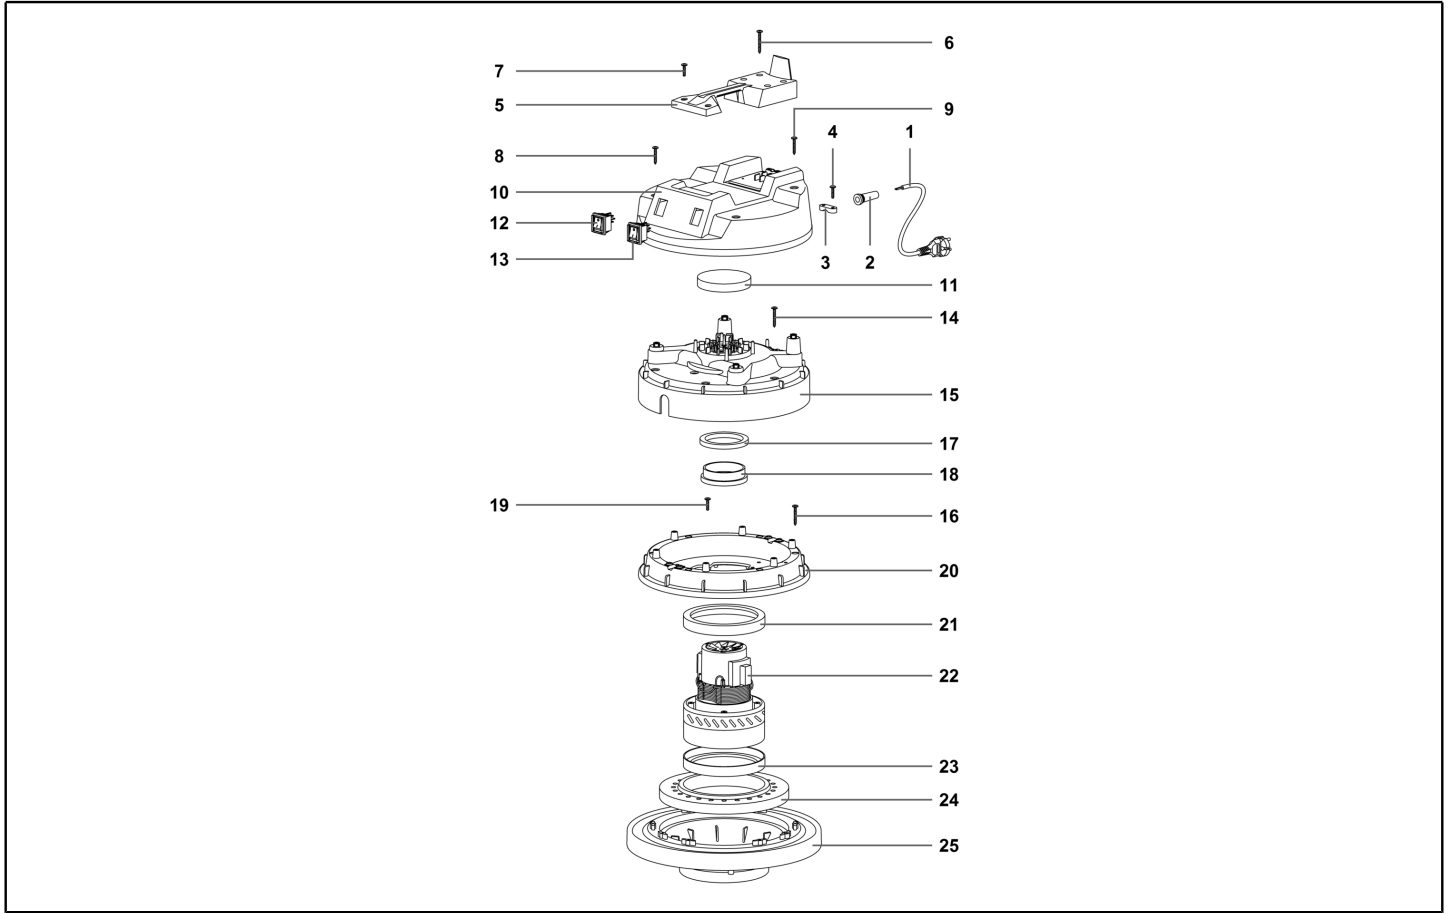

Ref. K	Part n.	Customer part n.	Description	Quantity	Validity		Price
					From	To	
*	PMQE00226	06908	ELECTRIC KIT 300/500 W/O SOCKET RAD	1,00			--
*	FSVR00127	01106	CLAMP	3,00			--
*	PPEL00097	06911	PUMP GROUP LAVA	1,00			--
*	MECB01828	07632/PI TP	WIRING 40CM MOTOR POKE-IN-TP	1,00			--
0001	MECB28672	00117	ELECTRIC CORD 2X1 MT.8,5	1,00			--
0002	MEVR28673	00138	FAIRLEAD	1,00			--
0003	MPVR28690	00139	CABLE CLAMP	1,00			--
0004	VTVT71961	01006	SCREW PFU TMT PHL 5X20 BLACK	2,00			--
0005	MPVR09704	03733VEI	GREEN HANDLE PANDA IPC	1,00			--
0006	VTVT72106	02627	SCREW PAT TMT PHL 5X40 BLACK	4,00			--
0007	VTVT71961	01006	SCREW PFU TMT PHL 5X20 BLACK	2,00			--
0008	VTVT71966	01026	SCREW PAT TMT PHL 5X30 BLACK	2,00			--
0009	VTVT71966	01026	SCREW PAT TMT PHL 5X30 BLACK	2,00			--
0010	PMVR05638	03757G6	COVER HIPPO GREY 6000	1,00			--
0011	FTDP38064	03937	FILTER MTP/65 H=15 D.95	1,00			--
0012	MECI28744	00484	ANTISPLASH RED LIGHT SWITCHER	1,00			--
0013	MECI72268	00756	ANTISPLASH GREEN LIGHT SWITCH	1,00			--
0014	VTVT71971	01050	SCREW PAT TMT PHL 5X35 BLACK	6,00			--
0015	PMVR05065	02633VEI	COVERING JOB/LAVA IPC GREEN	1,00			--
0016	VTVT71971	01050	SCREW PAT TMT PHL 5X35 BLACK	6,00			--
0017	MPVR38371	03969	WASHER H8 D85X65	1,00			--
0018	MPVR86282	00310	RING MOTORE H=7 (15) PLAST.	1,00			--
0019	VTVT71961	01006	SCREW PFU TMT PHL 5X20 BLACK	4,00			--
0020	PMVR05082	02634G6	MOTOR FASTENER JOB/LAVA GR. 6000	1,00			--
0021	GUGO28683	03901	"L" GASKET W/O HOLES H=5,5	1,00			--
0022	MOMO28716	03891/E	MOT.BD302 1000W 220-240V 50-60HZ	1,00			--
0023	GUGO28683	03901	"L" GASKET W/O HOLES H=5,5	1,00			--
0024	FTDP38067	03866	WASHER MTP 65MM 18D 230X145	1,00			--
0025	PMBA00540	02636G6	BASE JOB/LAVA GR. 6000	1,00			--