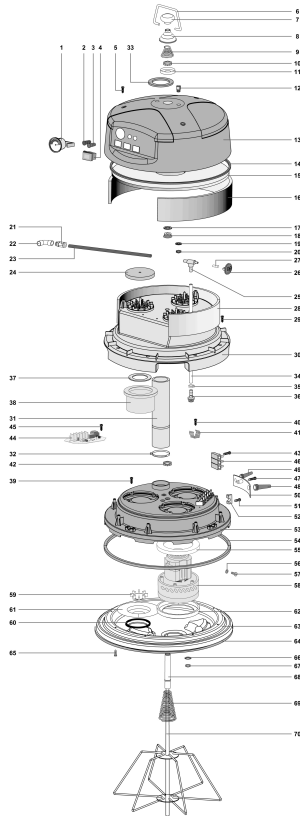

Ref. K	Part n.	Part n. 2	Description	Quantity	Validity		Price
					From	To	
*	VTDD71969		NUT NUT M 5	1,00			--
*	VTRS00390		TOOTHED WASHER M5 UNI 8842	1,00			--
*	MECB01837			1,00			--
*	VTVT01075		SCREW TE M 5X70 UNI 5739 T/FIL.	1,00			--
*	MECB01175		POWER CORD 3X2,5 8,5M W/O/PLUG	1,00			--
*	MECB01424			1,00			--
*	MECB01207		PLANET ELECTR. KIT	1,00			--
*	MECB01557		CONN.WIRE C.350-LB-FF-FF	2,00			--
*	MECB01558		CONN.WIRE C.350-MA-FF-FF	2,00			--
*	MECB01582		CONNECTING WIRES 350-GRI-FF-SP9	2,00			--
*	MECB01824		WIRING 40CM MOTOR POKE-IN	1,00	09/01/2020		--
0001	MNMN00007		VACUUM GAUGE D.40 1/8"	1,00			--
0002	MEVR02085		LAMP W/RED GEM W/RING NUT	1,00			--
0003	MELF00065		LAMP WITH GEM MA VERDE CON GHIERA	1,00			--
0004	MECI89953		EXPANDING SWITCHER W/GREEN LIGHT	3,00			--
0005	VTVT71961		SCREW PFU TMT PHL 5X20 ZN NERA	3,00			--
0006	LAFN40096		SHAKER-FILTER LOCK	1,00			--
0007	MPVR40095		HEAD KNOB 850	1,00			--
0008	MPVR88788		BELLOWS PROTECTION PLANET 200	1,00			--
0009	MLML40005		CONICAL SPRING DIA.53,5 P.9	1,00			--
0010	VTDD00243		NUT M 18X1.5 UNI5588	1,00			--
0011	LAFN40097		WASHER HOLDER SPRING FE ZN	1,00			--
0012	LAFN40098		SHAKER-FILTER LOCK PALLET	2,00			--
0013	PMVR04446		COVER PLANET 200 S BLOWING	1,00			--
0014	GUVR40021		CONVEYOR GASKET 600 A	1,41			--
0015	ITSO00101		SELF-EXT.ANTINOISE D.430X10 PLANET	1,00			--
0016	FTDP40003		FILTER PHONO SELF-EXT 1200X100 AD	1,00			--
0017	VTRS00430		NOTCHED WASHER M18 UNI 8842	1,00			--
0018	PVVR00128		BUSH M18 SHAKER-FILTER GUIDE STAFF	1,00			--
0019	VTRS00427		TOOTHED WASHER M8 UNI 8842	2,00			--
0020	VTDD71968		NUT M 8 UNI 5588	2,00			--
0021	RCVR40100		AUTOMATIC CONNECTION 1/8"M.8/5	1,00			--
0022	RCVR40101		CONNECTION 1/8"F.F.90°	1,00			--
0023	TBBP00548		ELESTOFLES HOSE PU 8X1,25 SHORE A98	0,40			--
0024	FTDP38064		FILTER MTP/65 H=15 D.95	3,00			--
0025	RCVR00890		RUBBER HOLDER "T" 6-4-6	1,00			--
0026	MEPF00019		PRESSURE SENS. 140 MBAR LEFOO 230V	1,00			--
0027	TBBP00549		ELASTOFLES TUBE PU 6X4 P/MT	0,03			--
0028	ITSO00100		FILTER FONO AU 820X70 AD	1,00			--
0029	VTVT72055		SCREW PFU TMT PHL 5X25 ZN BLACK	7,00			--
0030	PMVR06207			1,00			--
0031	TBBP00642			1,00			--
0032	FSVR86722		HOSE CLAMP 48/68	1,00			--
0033	GUGO40052		L-GASKET D.130 H=9	1,00			--