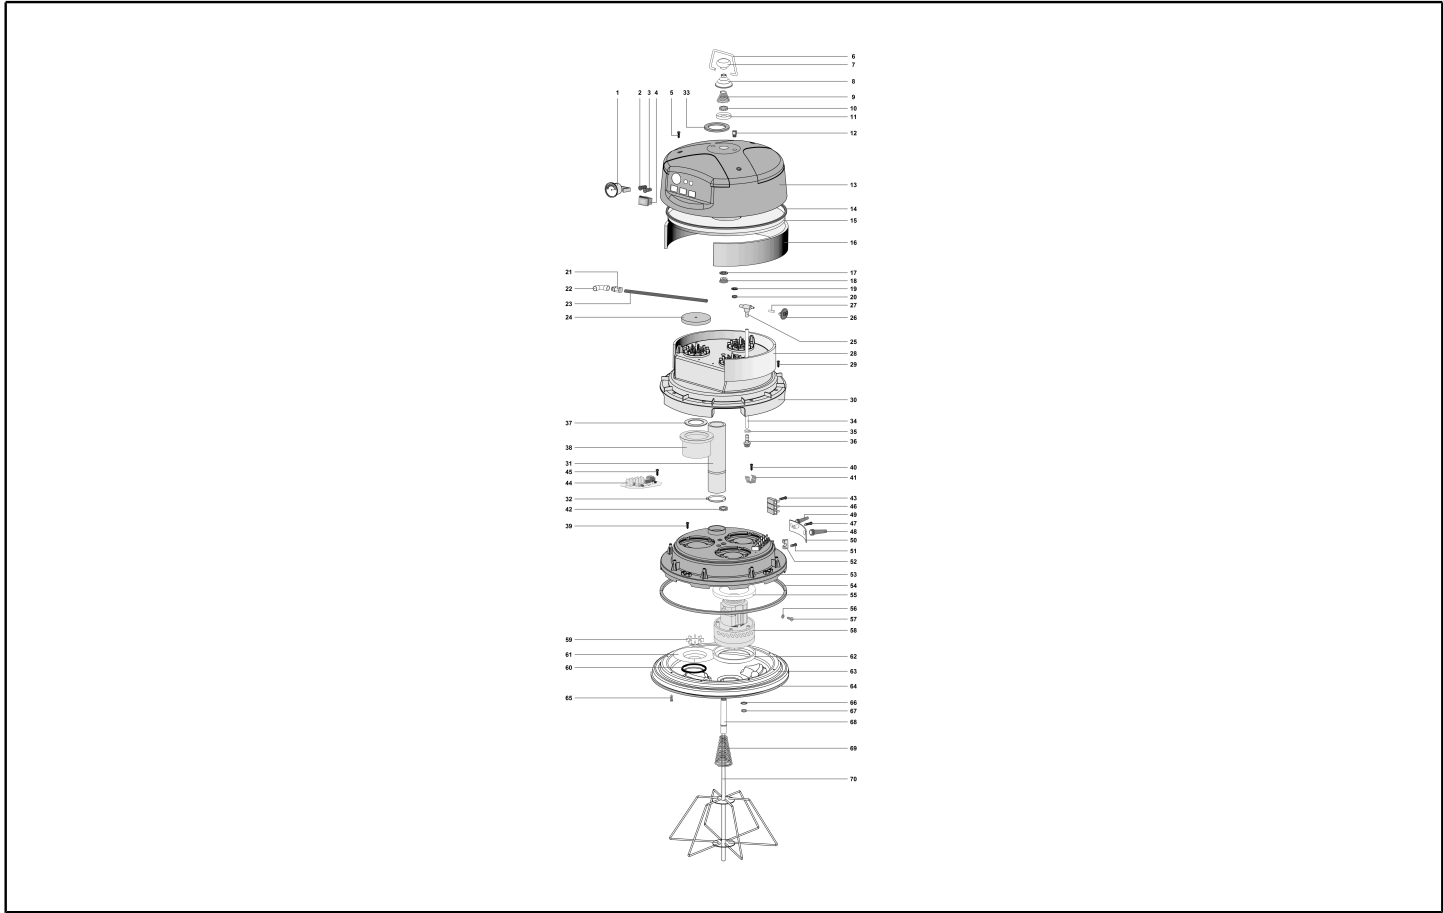

Ref. K	Part n.	Part n. 2	Description	Quantity	Validity		Price
					From	To	
0034	TBBP00548		ELESTOFLES HOSE PU 8X1,25 SHORE A98	0,35			--
0035	FSVR00140		RUBBER COLLAR DIA.9	1,00			--
0036	RCVR01036		RUBBER HOLDER 6 1/8" SPECIAL	1,00			--
0037	MPVR38371		WASHER H8 D85X65	3,00			--
0038	FTDP40013		FRESH AIR FILTER H = 75	3,00			--
0039	VTVT01289		SCREW TRIL TT 5X20 TC ZNB UNI81	12,00			--
0040	VTVT01032		RAPIDFIX 3,9X19 BLACK	1,00			--
0041	LAFN06570		CLAMP BRACKET TOROIDE	1,00			--
0042	VTDD00243		NUT M 18X1,5 UNI5588	1,00			--
0043	VTVT32294		RAPIDFIX 4,3X22	3,00			--
0044	MECE00642		ELECTR. CARD SOFT-START PLANET 200	1,00			--
0045	VTVT71961		SCREW PFU TMT PHL 5X20 ZN NERA	2,00			--
0046	MEVR02367		TERMINAL BOARD PLANET 200 3 POLES	1,00			--
0047	VTVT71971		SCREW PAT TMT PHL 5X35 BLACK	1,00			--
0048	MEVR28673		FAIRLEAD	1,00			--
0049	MEVR01874		FAIR-LEAD DOMUS	1,00			--
0050	MPVR10194		FRONT PANEL PASSACAVO AU	1,00			--
0051	VTVT71966		SCREW PAT TMT PHL 5X30 BLACK	2,00			--
0052	MPVR28690		CABLE CLAMP	2,00			--
0053	PMVR06210			1,00			--
0054	GUVR00398			1,38			--
0055	GUGO28683		"L" GASKET W/O HOLES H=5,5	3,00			--
0056	VTRS00393		TOOTHED WASHER M4 UNI 8842	3,00			--
0057	VTVT01037		SCREW TC CROSS M 4X8 UNI 7687	3,00			--
0058	MOMO49602		MOT.BT431 AD 1300W 240/50	3,00	14/05/2019		--
0059	MPVR28748		AUTOMATIC VALVE	3,00			--
0060	GUVR00543		GASKET PLANET	3,00			--
0061	LAFN08376		INOX SYSTEM	3,00			--
0062	GUGO28683		"L" GASKET W/O HOLES H=5,5	3,00			--
0063	MPVR40430		BASE 850	1,00			--
0064	GUVR40021		CONVEYOR GASKET 600 A	1,47			--
0065	VTVT71961		SCREW PFU TMT PHL 5X20 ZN NERA	7,00			--
0066	VTRS00398		COPPER WASHER 1/8"	1,00			--
0067	VTDD00231		NUT 1/8"	1,00			--
0068	RCDS00091		PLASTIC PIPE STAFF GUIDE SHAKER-FIL	1,00			--
0069	MLML40006		CONICAL SPRING DIA.60 P.8	1,00			--
0070	LAFN08375		SHAKER-FILTER BASKET MONOPHASE 850	1,00			--