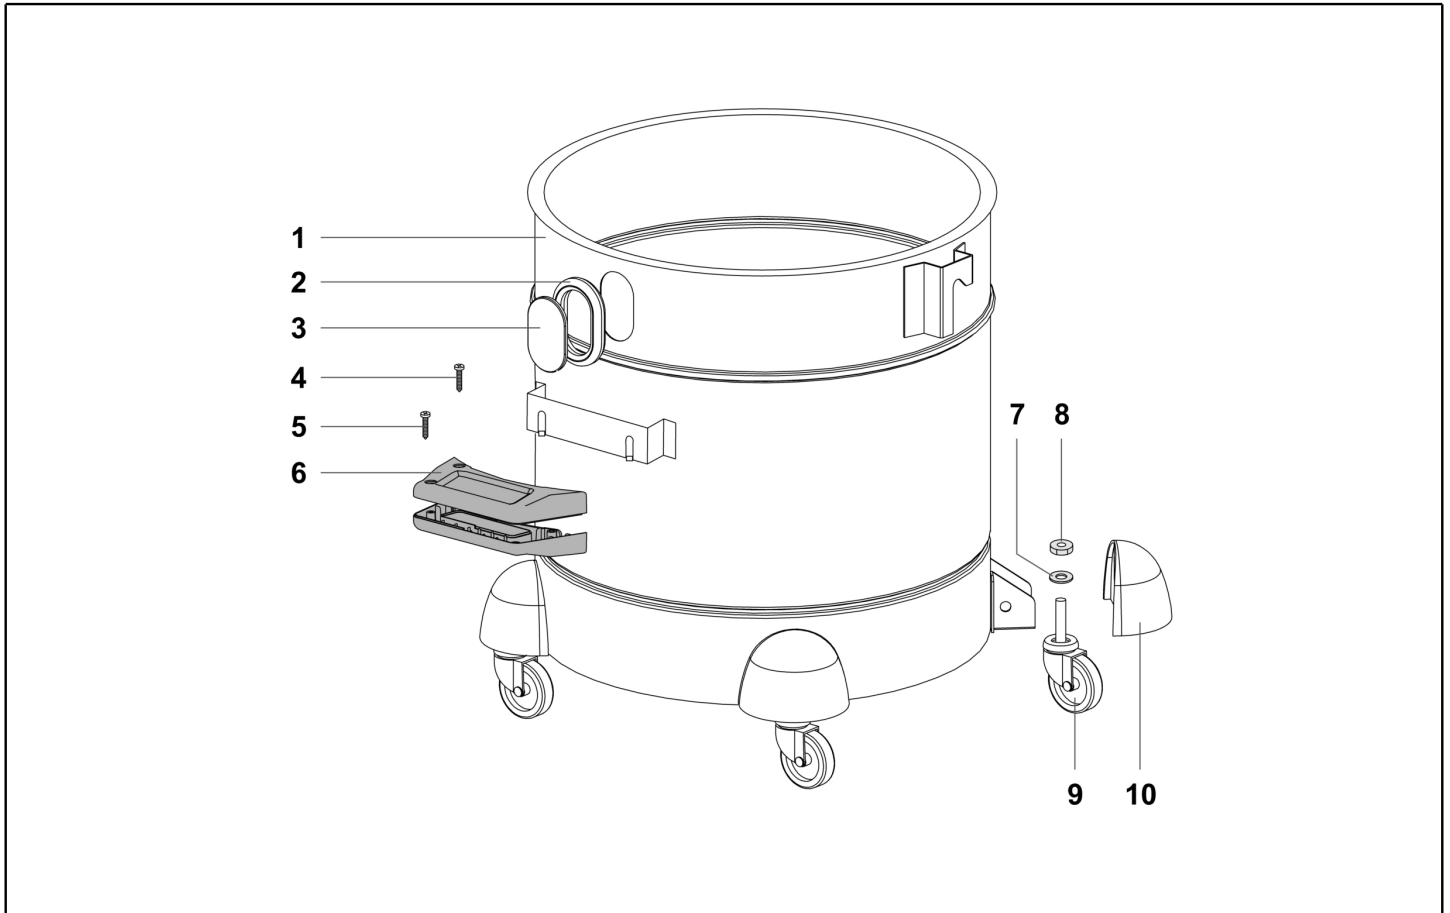

Ref. K	Part n.	Part n. 2	Description	Quantity	Validity		Price
					From	To	
0001	LAFN10199			1,00			--
0002	GUVR89778		GASKET VISUAL LEVEL	1,00			--
0003	MPVR89918		VISUAL GLASS LEVEL	1,00			--
0004	VTVT72055		SCREW PFU TMT PHL 5X25 ZN BLACK	4,00			--
0005	VTVT72106		SCREW PAT TMT PHL 5X40 BLACK	4,00			--
0006	MPVR08385		BLACK HANDLE FOR TANK PLANET	4,00			--
0007	VTRS00409		TOOTHED WASHER M12 UNI 8842	4,00			--
0008	VTDD00245		NUT M 12 UNI 5588	4,00			--
0009	RTRT40018		WHEEL D.60 M12X20 NYLON	4,00			--
0010	MPVR06894		CRANKCASE	4,00			--