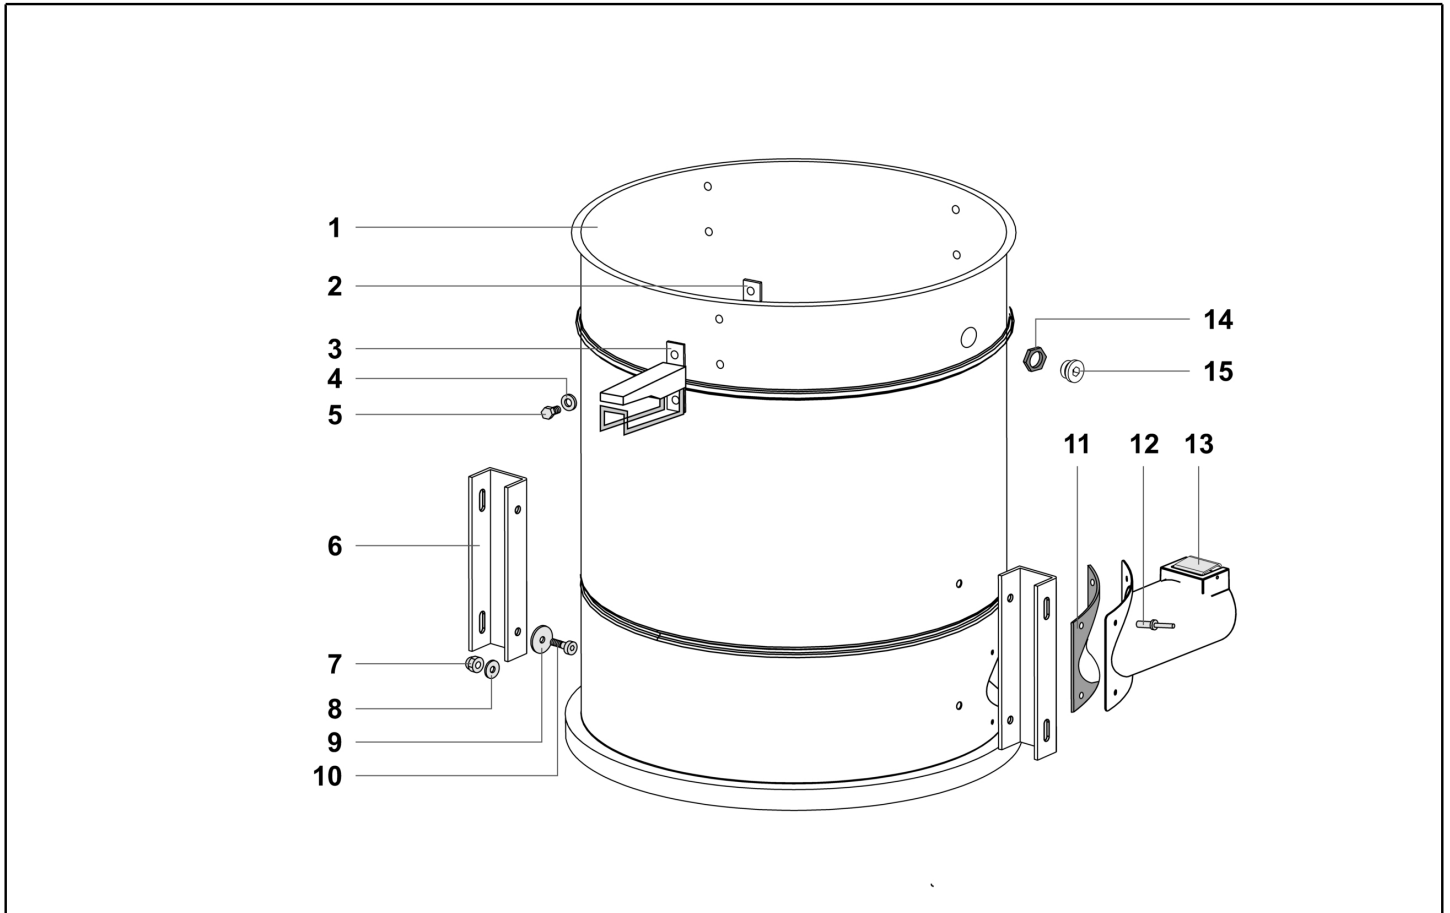

IPC

Spare parts list

Ref: ASID00561
Cust.ref: FOMA 180075
Model:
Cust.model:

IPC Integrated Professional Cleaning

IPC Soteco

Ref. K	Part n.	Part n. 2	Description	Quantity	Validity		Price
					From	To	
0001	PMTA08227		HEAD PLANET 200 T CENTR.	1,00			--
0002	FTDP49548		FILTER KIT PLANET 200	1,00			--
0003	PMVR06203			1,00			--
0004	PMVR06205			1,00			--
0005	CARR01708			1,00			--
0006	RCVR01074		CUFF D.80 CENTRALIZED PLANET	1,00			--

Ref. K	Part n.	Part n. 2	Description	Quantity	Validity		Price
					From	To	
*	FSVR00127		CLAMP	6,00			--
0001	MPVR88925		HOLDER-FILTER RING SER.850	1,00			--
0002	GUVR40008		PLANET GASKET L=1,49 MT	1,00			--
0003	FSVR00146		CLAMP HOSE D.460 H=8	1,00			--
0004	FTDP49549		POLYESTERE FILTER "850"	1,00			--

Ref. K	Part n.	Part n. 2	Description	Quantity	Validity		Price
					From	To	
0001	LAFN10199			1,00			--
0002	GUVR89778		GASKET VISUAL LEVEL	1,00			--
0003	MPVR89918		VISUAL GLASS LEVEL	1,00			--
0004	VTVT72055		SCREW PFU TMT PHL 5X25 ZN BLACK	4,00			--
0005	VTVT72106		SCREW PAT TMT PHL 5X40 BLACK	4,00			--
0006	MPVR08385		BLACK HANDLE FOR TANK PLANET	4,00			--
0007	VTRS00409		TOOTHED WASHER M12 UNI 8842	4,00			--
0008	VTDD00245		NUT M 12 UNI 5588	4,00			--
0009	RTRT40018		WHEEL D.60 M12X20 NYLON	4,00			--
0010	MPVR06894		CRANKCASE	4,00			--