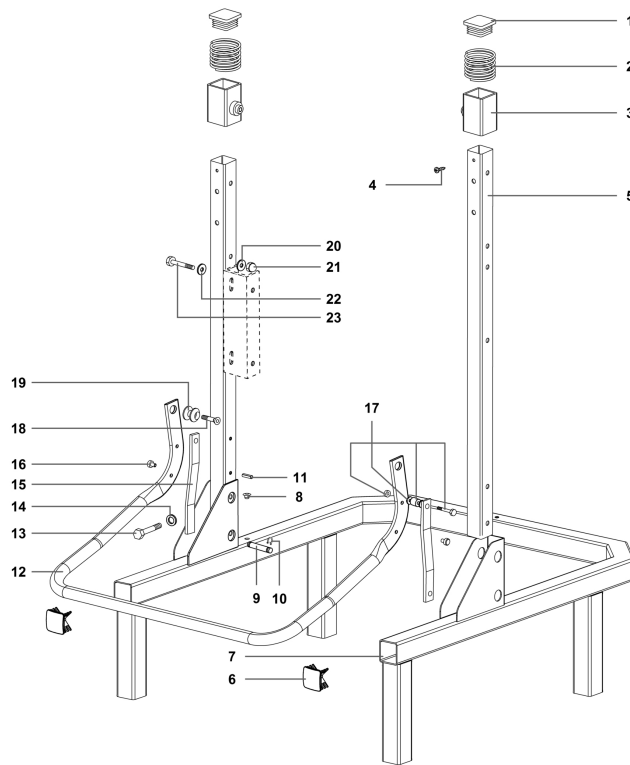

Ref. K	Part n.	Part n. 2	Description	Quantity	Validity		Price
					From	To	
*	VTVT01231		SCREW M 6X55 UNI 5739	4,00			--
*	VTRS00389		CRICKET M 6X18X1,5 UNI 6593	4,00			--
0001	MPVR06916		PLASTIC TOP 35X35	2,00			--
0002	MLML40021		TROLLEY SPRING PLANET L/100	2,00			--
0003	LAFN40448		FITTING TANK GUIDE	2,00			--
0004	VTVT01191		SCREW AUT.TC PHL 4,2X16 INOX	2,00			--
0005	LAFN08423		UPRIGHT AGG. TANK PLANET 400/600	2,00			--
0006	MPVR06895		PLASTIC TOP 40X40	6,00			--
0007	LAFN08510			1,00			--
0008	MPVR06942		CAP D.8,5	1,00			--
0009	LAFN08369		PIN FIXING LEVER	2,00			--
0010	VTAE00090		SHAFT RING TYPE & MEAS.8 UNI7435	4,00			--
0011	VTVR00363		ELASTIC PLUG D.4 L=20 UNI 6873	2,00			--
0012	LAFN08370		TANK HOOKING TANK	1,00			--
0013	VTVT01230		SCREW TE M 8X45 UNI 5737 Z.B	2,00			--
0014	VTRS00396		WASHER M 8 UNI 6592	2,00			--
0015	LAFN08371		LINK-ROD HOOKING TANK	2,00			--
0016	LAFN08368		CLAMP OF CLAMP HOOKING TANK	2,00			--
0017	LAFN10776		SPACER CON.ROD LEVE HOOKIN.TANK	2,00			--
0018	VTVT01223		SCREW TC CAVA ESAG M8X25 Z B UN	2,00			--
0019	RCDS00090		PIN GUIDE HOOKING TANK	2,00			--
0020	VTRS00396		WASHER M 8 UNI 6592	4,00			--
0021	VTDD00214		NUT M 8 UNI 5721	4,00			--
0022	VTRS00396		WASHER M 8 UNI 6592	4,00			--
0023	VTVT01226		SCREW TE M 8X50 Z.B UNI 5737	4,00			--