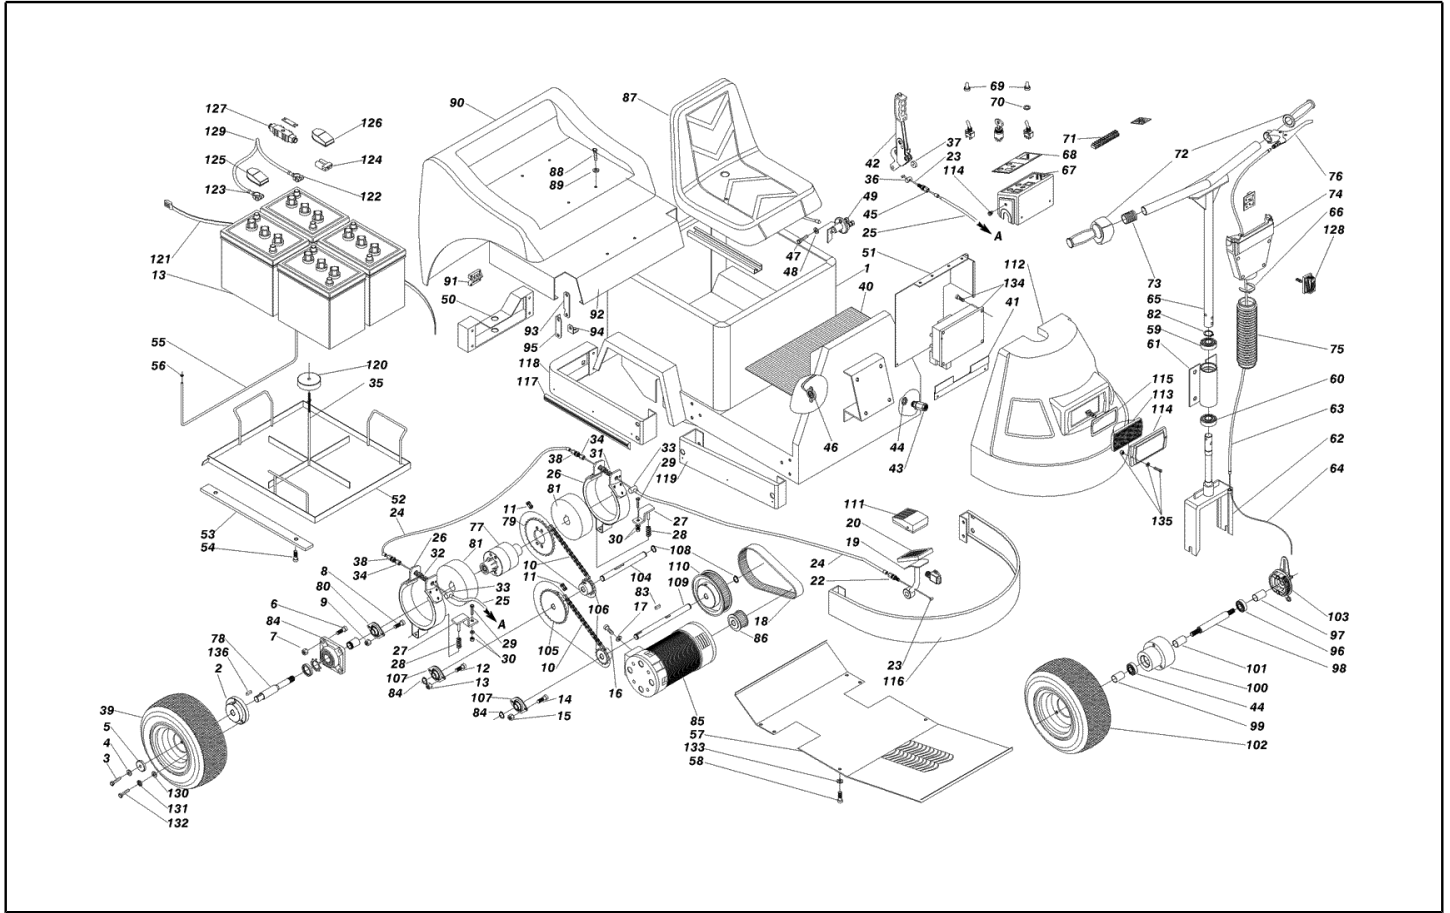

Ref. K	Part n.	Customer part n.	Description	Quantity	Validity		Price
					From	To	
0115	MELF29912	00029912	GASKET COBO	1,00			--
0116	LAFN42482	00042482	ANT.BUMPER T.1000	1,00			--
0117	MPVR30857	00030857	BUMPER 31 X 13 PVC.BK	0,44			--
0118	LAFN42476	00042476	BACK BUMPER T.1000 DX	1,00			--
0118	LAFN42478	00042478	BACK BUMPER T.1000 SX	1,00			--
0119	LAFN42410	00042410	BUMPER T.1000 DX	1,00			--
0119	LAFN42412	00042412	BUMPER T.1000 SX	1,00			--
0120	MPVR42402	00042402	BATTERY BLOCK T.1000 NYL	1,00			--
0121	MPVR42349	00042349	BELT PP. 25 L=2000 T.1000	1,00			--
0122	MEVR00281	00000281	CLAMP POS. 10/16MMQ D.I. 6.4MM	1,00	24/06/2000		--
0123	MEVR02880	00002880	CLAMP NEG. 10/16MMQ D.I. 6.4MM	1,00	24/06/2000		--
0125	MEVR09359	00009359	COWLING GRIS. RSS	1,00	24/06/2000		--
0126	MEVR17888	00017888	COWLING GRIS. BK.	1,00	24/06/2000		--
0127	MEVR42361	00042361	FUSE-HOLDER M.VAL 10-35MM	1,00	24/06/2000		--
0128	MELF38915	00038915	LANTERN COBO ORANGE	1,00			--
0129	MECB38663	00038663	CABLE SG 1X16 L= 30	3,00			--
0130	VTRS00504	00000504	WASHER D. 8 TE ZC. UNI 6592	3,00			--
0131	VTRS01080	00001080	WASHER D. 8 GRW	3,00			--
0132	VTVT29810	00029810	SCREW TCEI M 8X20 UNI 5931	3,00			--
0133	VTRS15958	00015958	WASHER UNI 6592 5X15X1,5 ZB	12,00			--
0134	VTVT16261	00016261	SCREW TCEI M 4X25 UNI 5933	4,00			--
0135	VTDD04369	00004369	NUT M 4 TEF UNI 7473	3,00			--
0135	VTRS00501	00000501	WASHER D. 4 0.232 UNI 6592	2,00	18/05/2000		--
0135	VTVT29194	00029194	SCREW M 4X 25 TSPEI UNI 5933	2,00			--
0136	VTVR23472	00023472	KEY 6X6X25	1,00			--