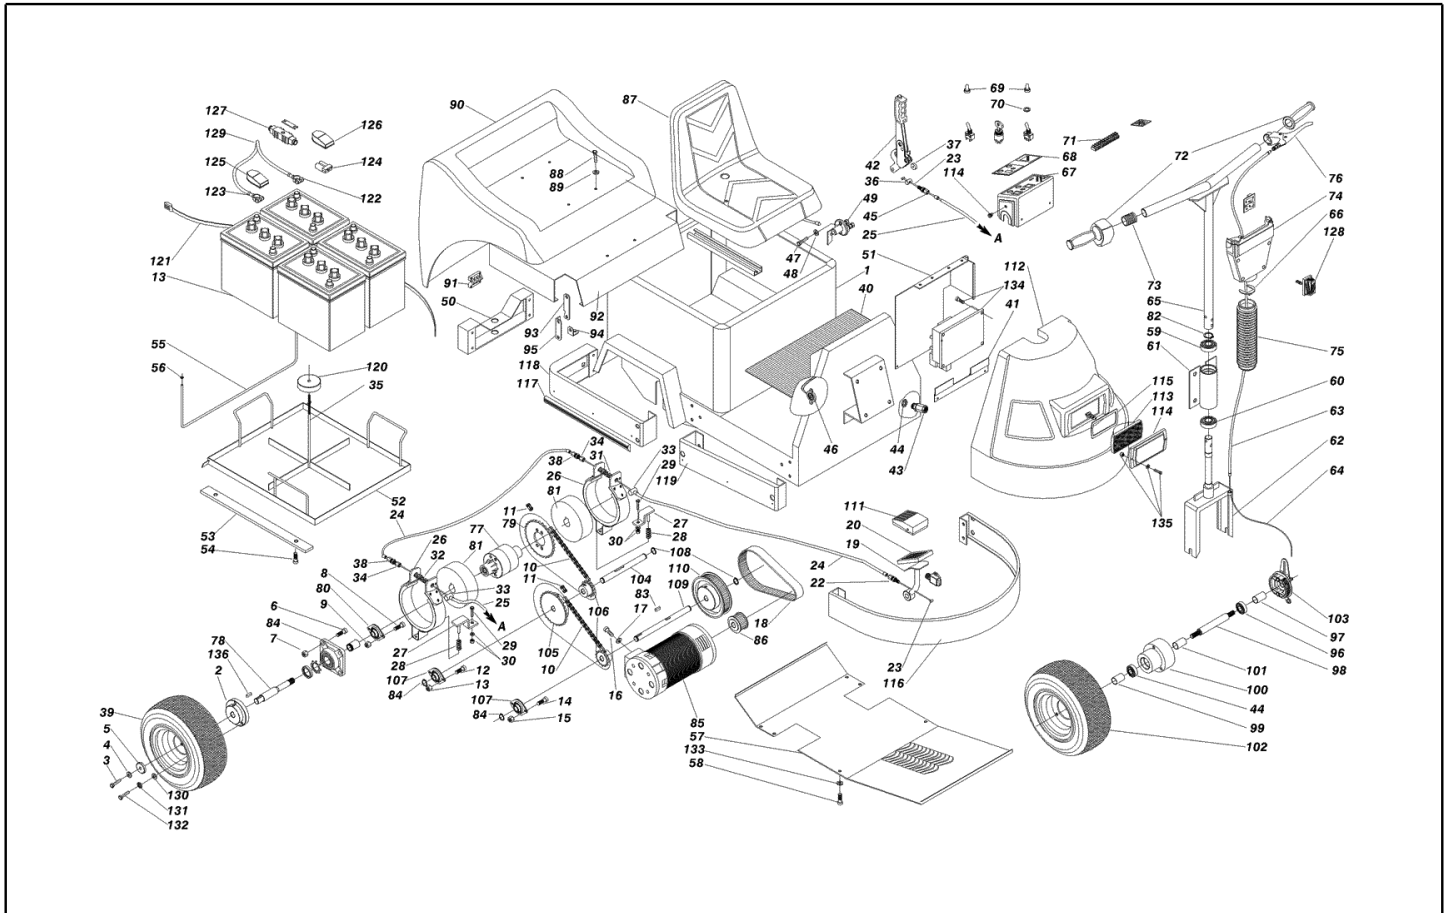

IPC

Spare parts list

Ref: ELVC41890

Model: ELECTR. VEHICLE TIGER 1000 PRT

Ref. K	Part n.	Customer part n.	Description	Quantity	Validity		Price
					From	To	
0001	LAFN42474	00042474	BODY TIG.1000	1,00			--
0002	LAFN42385	00042385	HUB T.1000 PST.	2,00			--
0003	VTVT00447	00000447	SCREW TE 8X25 UNI5739	2,00			--
0004	VTRS01080	00001080	WASHER D. 8 GRW	2,00			--
0005	LAFN32247	00032247	SPACER D. 8.5-30 L= 7 HONDA	2,00			--
0006	VTVT17848	00017848	SCREW TE M 12X 40 UNI 5737	8,00			--
0007	VTDD00494	00000494	NUT M12 TEF	8,00			--
0008	VTVT13797	00013797	SCREW TE 8X16 UNI8111 SW.FRM	4,00			--
0009	VTDD01692	00001692	NUT M 8 SERPRESS	4,00			--
0010	MTCR42368	00042368	CHAIN 1/2X5/16 C. 126 REX R.	0,58			--
0011	MTCR42369	00042369	WARP KNITTING 1/2X5/16 126G	1,00			--
0012	VTVT13797	00013797	SCREW TE 8X16 UNI8111 SW.FRM	4,00	06/07/2000		--
0013	VTDD01692	00001692	NUT M 8 SERPRESS	4,00	06/07/2000		--
0014	VTVT13797	00013797	SCREW TE 8X16 UNI8111 SW.FRM	4,00	06/07/2000		--
0015	VTDD01692	00001692	NUT M 8 SERPRESS	4,00	06/07/2000		--
0016	VTVT00446	00000446	SCREW TE 8X20 UNI5739	4,00			--
0017	VTRS00512	00000512	WASHER D. 8 X24 ZC.	4,00			--
0018	MTCG42362	00042362	BELT HTD 720-8M 30	1,00			--
0019	LAFN33447	00033447	BRAKE PEDAL L.9000	1,00			--
0020	LAFN29988	00029988	PROTECTION TIG.300	1,00			--
0022	CMCV12069	00012069	REGISTER CH.12X 8MAX35	1,00			--
0023	CMCV43748	00043748	CORD D. 3 L=2750 + BR.D.12	1,00	13/10/2000		--
0024	CMCV43750	00043750	SHEATH VIPLAST 5.8X7 X8 L. 580	2,00	13/10/2000		--
0025	CMCV43749	00043749	SHEATH VIPLAST 5.8X7 X8 L.1280	1,00	13/10/2000		--
0026	RTRT43725	00043725	BRAKE SHOE D.110X 35 FT.1100	2,00	13/10/2000		--
0027	LAFN43730	00043730	SUPPORT BRACKET T.1000	2,00	13/10/2000		--
0028	MLML43727	00043727	SPRING D. 12 X28 X1.2 T.1000	2,00	13/10/2000		--
0029	VTVT13939	00013939	SCREW TE 6X20 UNI5739 INX	2,00			--
0030	VTRS07728	00007728	WASHER D. 6 INX	2,00			--
0030	VTDD15518	00015518	NUT M 6 INX	2,00			--
0031	MLML09741	00009741	SPRING D.13X44,5 P11	1,00	23/05/2002		--
0032	MLML43726	00043726	SPRING D. 15 X62 X1.5 T.1000	1,00	23/03/2002		--
0033	LAFN43721	00043721	CLAMP T.1000	2,00	13/10/2000		--
0034	CMCV43723	00043723	BARREL CH.13X15 M8 T.1000	2,00	13/10/2000		--
0035	VTVT42419	00042419	SCREW T.1000	1,00	17/03/2000		--
0036	LAFN43015	00043015	BLOCK TIG.1000	1,00	19/04/2000		--
0037	LAFN43017	00043017	SPACER D. 7-25 L=11 ZC	1,00	19/04/2000		--
0038	CMCV12069	00012069	REGISTER CH.12X 8MAX35	2,00	13/10/2000		--
0039	RTRT29968	00029968	WHEEL D. 13"X 5.00/ 6 PN.	2,00			--
0040	MPVR42359	00042359	PLANE T.1000	1,00			--
0041	LAFN36335	00036335	BRACKET TIG.	1,00			--
0042	CMCV42356	00042356	CONTROL LEVER FACA	1,00			--
0043	MEVR01915	00001915	FAIR-LEAD D.16 SC	1,00			--
0044	MEVR01920	00001920	LOCKNUT D. 16	1,00			--