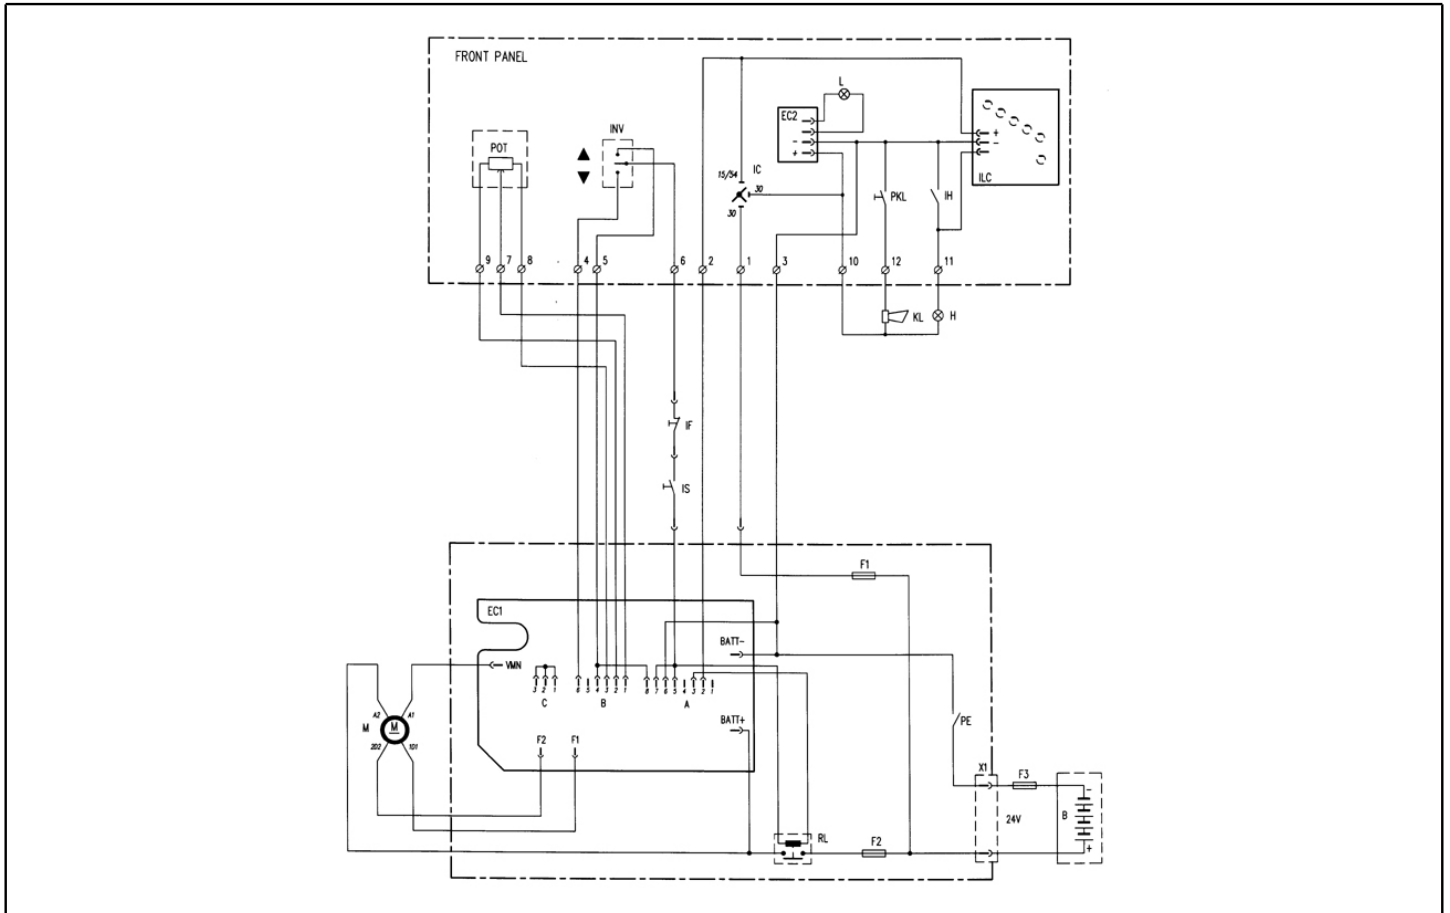

Ref. K	Part n.	Customer part n.	Description	Quantity	Validity		Price
					From	To	
H	MELF29910	00029910	LAMP 24 V 70 W	1,00			--
L	MELF38917	00038917	LAMP 24V 10W SF.	1,00			--
M	MOCC42348	00042348	TRACTION MOTOR CC B14/90 24V 1500W 2050G	1,00			--
F1	MEVR02822	00002822	FUSE 5X20 10A	1,00			--
F2	MEVR42824	00042824	FUSE 125 A LML	1,00			--
F3	MEVR42360	00042360	FUSE M.VAL 250A	1,00	24/06/2000		--
IC	MECI30416	00030416	SWITCH ZADI 8328	1,00			--
IF	MECI42358	00042358	SWITCH COBO 12V IP65	1,00	07/04/2000		--
IH	MECI30499	00030499	SWITCH 10A - 250VAC	1,00			--
IS	MECI42352	00042352	FEED PEDAL MP 6114/F 240V 16A	1,00			--
KL	MECE42395	00042395	BUZZER D.42 PKB5-3A0 24V	1,00	07/04/2000		--
PE	MECI42357	00042357	SWITCH UNIP. 24V 100A	1,00			--
RL	METT42823	00042823	CONTACTOR 24V SW80B-548	1,00			--
EC1	MECE42353	00042353	PCB SEM 1C 24/300	1,00	13/12/2001		--
EC2	MECE38916	00038916	ELEC.CIRCUIT INT. 12/24V 20W TIG	1,00			--
ILC	MECE34453	00034453	ELEC.CIRCUIT LED L.ME 24V 2.V	1,00			--
INV	MECI34120	00034120	SWITCH T 115-EA	1,00			--
PKL	MECI30417	00030417	SWITCH D.15 TIG.	1,00			--
POT	MEVR43154	00043154	KNOB D.22 DX TIG.1000	1,00			--