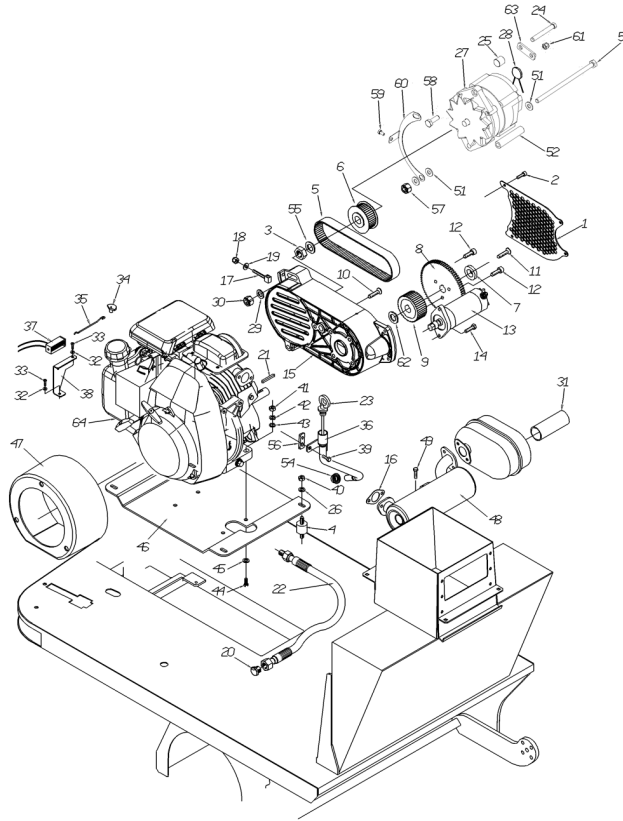

Ref. K	Part n.	Customer part n.	Description	Quantity	Validity		Price
					From	To	
0001	LAFN06461		CRANKCASE PROTEZIONE CINGHIA	1,00			--
0002	VTVT00005	1105023	SCREW TE FR 5X12 ZB	4,00			--
0003	LAFN00271	21301017	NUT FISSA PULEGGIA ALTERNA.	1,00			--
0004	ABGO00009	1370013	VIBRATION DAMP. MM 40X30 8MAX25	4,00			--
0005	MTCG44555	1330020	BELT DENTATA DAYCO/ISORAN	1,00			--
0006	MTPL45322	22501034	PULLEY ALTERN 40-RPP5-25	1,00			--
0007	LAFN06832		WASHER BLOCCA INGRANAGGIO	1,00			--
0008	MTCR00095		BRAKE AVVIAMENTO MOTORE HONDA	1,00			--
0009	MTPL00190		PULLEY MOTORE HONDA	1,00			--
0010	VTVT01547		SCREW TSCE 5X16"X5/8"X24 UNF zb	4,00			--
0011	VTVT01546		SCREW TE 5x16"x7/8"x24 UNF 8.8	1,00			--
0012	VTVT00066	1105517	SCREW TCCE UNI 5931 8X25 ZB	2,00			--
0013	MOCC45115	13401006	MOTOR 24V 300W SX	1,00			--
0014	VTVT00066	1105517	SCREW TCCE UNI 5931 8X25 ZB	2,00			--
0015	MFVR00189		SUPPORT ALTERNATORE 1050 DP	1,00			--
0016	GUVR00267		GASKET motore Honda	1,00			--
0017	LAFN47168	1500019	BELT-STRETCHER ALTERNATORE TK1400	1,00			--
0018	VTDD00491		NUT M 6 TEF	1,00			--
0019	VTRS00503	05118	WASHER D. 6 TE UNI 6798	1,00			--
0020	RCDS00002	12551001	CAP 1/4" X IMPIANTO IDRAULICO	1,00			--
0021	VTVR01032		KEY Tipo B 4,76x4,76x38	1,00			--
0022	TBBP00376		TUBE SCARICO OLIO G1050	1,00			--
0023	TBBP00383		ROD LIVELLO OLIO	1,00			--
0024	VTVT00407	11051226	SCREW TE M10x75 UNI5737 znt	1,00			--
0025	LAFN00274	21301022	SPACER ALTERNATORE X DIESEL 1400	1,00			--
0026	VTRS00504	05242	WASHER D. 8 TE ZC. UNI 6592	4,00			--
0027	ARGN00016		ALTERNATOR 28V	1,00			--
0028	METK47170	23802007	PROBE F11-140° NC	1,00			--
0029	VTRS00505	05116	WASHER D.10 TE UNI 6592	1,00			--
0030	VTDD00042	SL05032	NUT AUT.M10 UNI17474	1,00			--
0031	LAFN06464		EXTENSION MARMITTA	1,00			--
0032	VTRS00502	05117	WASHER D. 5 0.466 UNI 6592	2,00			--
0033	VTVT00058	1105500	SCREW TCEI M 5X12 ZB U.5931	2,00			--
0034	MEVR45117	21101057	ROKER SOLENOIDE ARIA MOTORE	1,00			--
0035	LAFN06463		CONNECTING ROD PER SOLENOIDE	1,00			--
0036	LAFN06796		TUBE ASTA LIVELLO OLIO	1,00			--
0037	MEVR45120	13801005	SOLENOID K9B-36DL-1041	1,00		06/10/2014	--
0037	MEVR02100		SOLENOID -	1,00	07/10/2014		--
0038	LAFN06458		BRACKET PORTA SOLENOIDE	1,00			--
0039	VTVT00527		SCREW TE FR 6X10 ZB ZIG.	1,00			--
0040	VTDD00124	SL05001	NUT M 8 BASSO	4,00			--
0041	VTDD00124	SL05001	NUT M 8 BASSO	4,00			--
0042	VTRS01080	05136	WASHER D. 8 GRW	4,00			--
0043	VTRS00504	05242	WASHER D. 8 TE ZC. UNI 6592	4,00			--