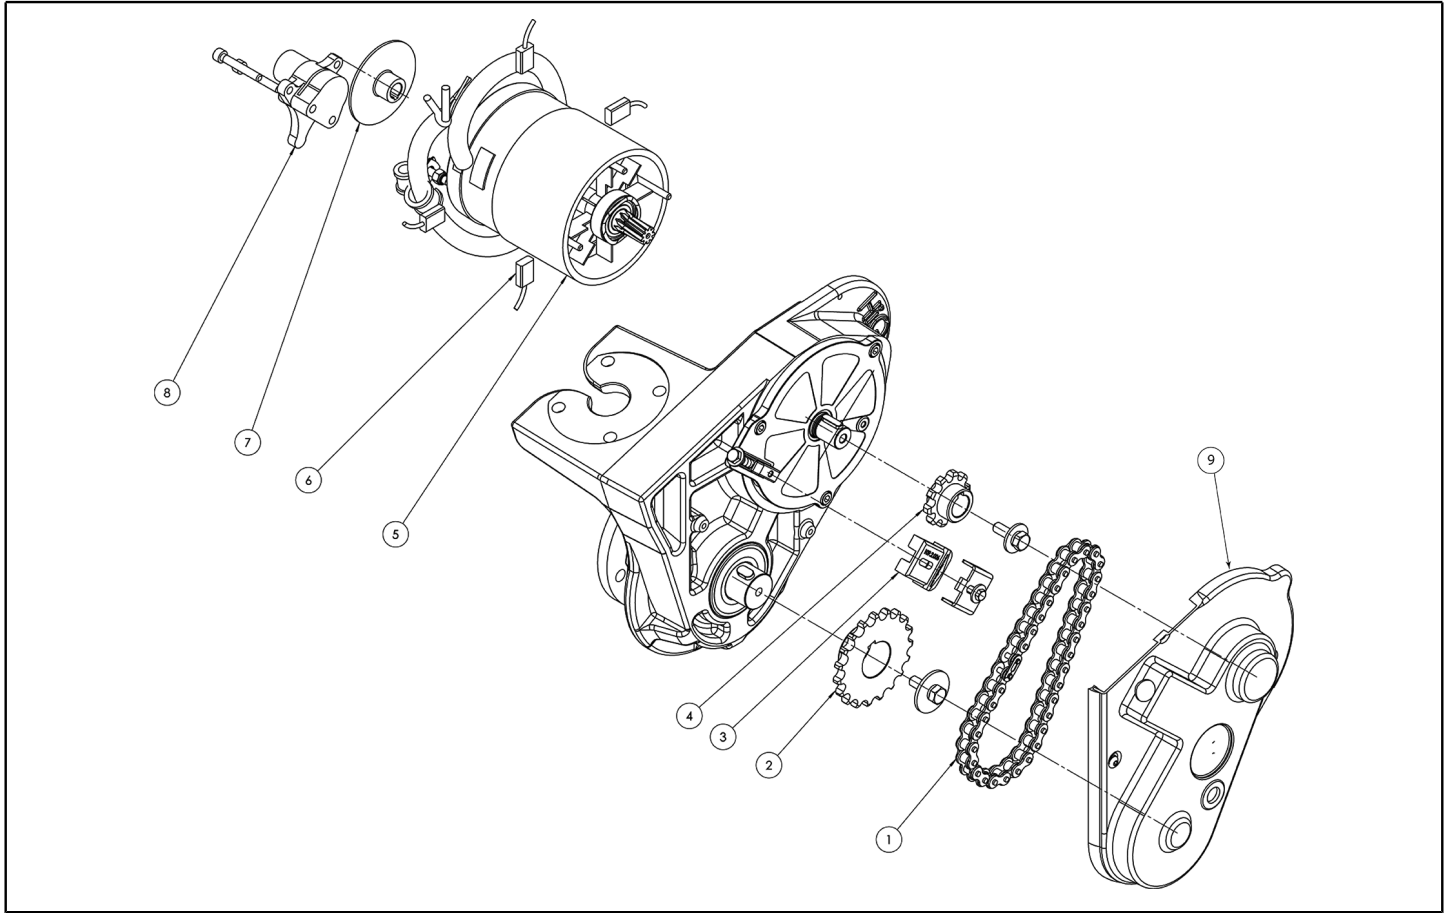

Ref. K	Part n.	Customer part n.	Description	Quantity	Validity		Price
					From	To	
0001	MTCR00104		CHAIN -	1,00			--
0002	MTIG00130		PINION 1/2"x5/16" Z19	1,00			--
0003	LAFN08226		CHAIN STRECHER -	1,00			--
0004	MTIG00129		PINION 1/2"x5/16" Z10	1,00			--
0005	MOCC00461		MOTOR 24V TRACTION G1050 NEW	1,00			--
0006	MEVR02378		BRUSHES -	1,00			--
0007	LAFN08224		DISC -	1,00			--
0008	LAFN08225		PLIERS -	1,00			--
0009	MPVR11196		CRANKCASE MOTORWHEEL MOCC00434	1,00			--