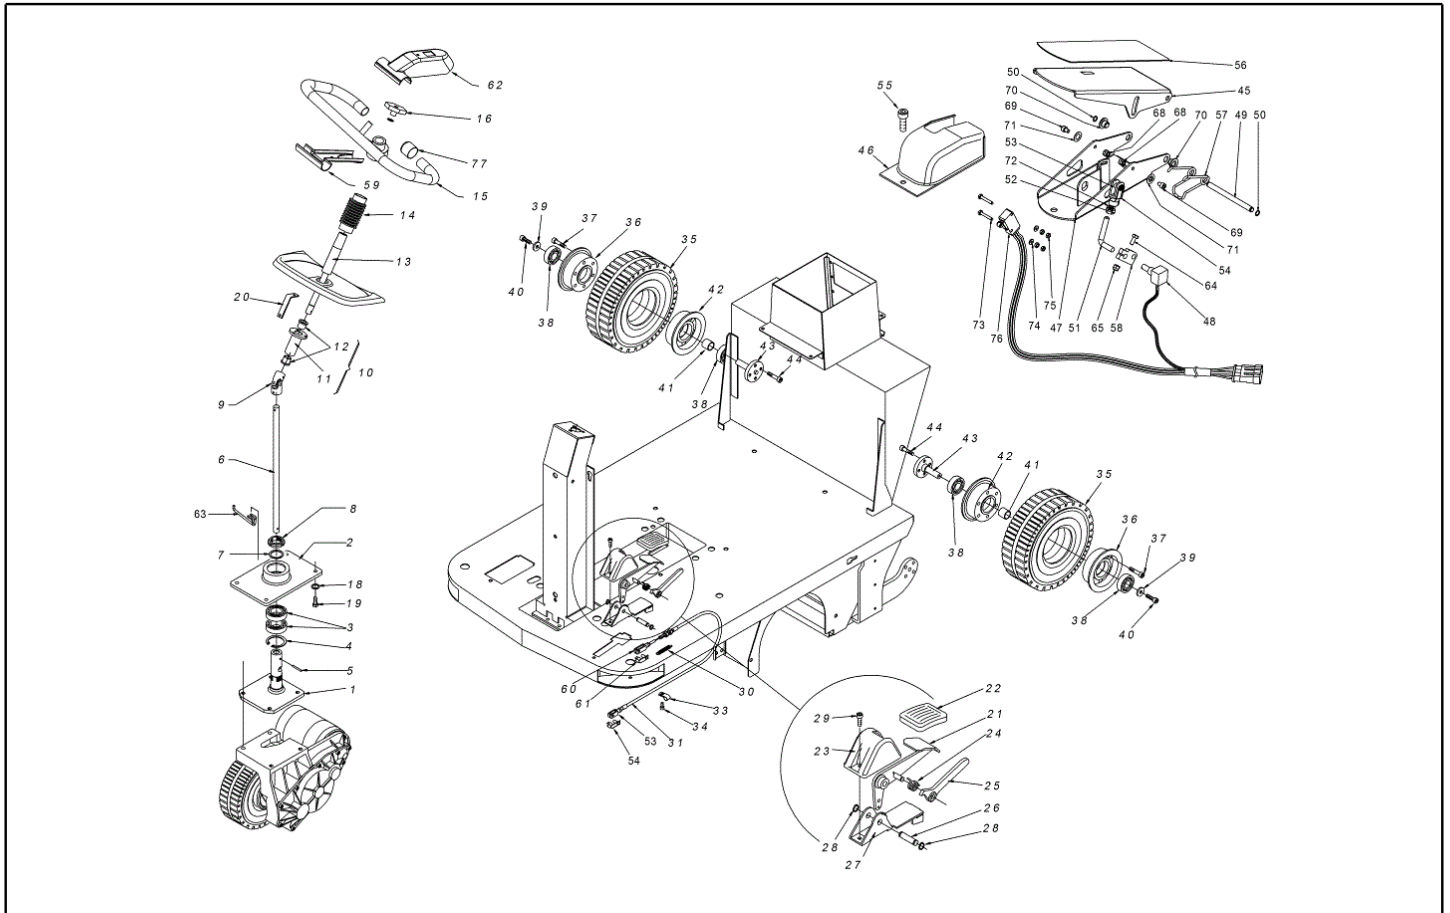

Ref. K	Part n.	Customer part n.	Description	Quantity	Validity		Price
					From	To	
0001	LAFN00806	22601315	SUPPORT MOTORUOTA	1,00			--
0002	LAFN01167	22601349	DOOR CUSCINETTI	1,00			--
0003	CUVR00025	1390037	BEARING 6006 2RS 30X55X13	2,00			--
0004	VTAE00015	1105711	SEEGER INTERNO DIN 472 D.55	1,00			--
0005	VTVR46987	1105603	ELASTIC PLUG DIN 1481 5X25	1,00			--
0006	ALTR00039	21001040	SHAFT STERZO G1050	1,00			--
0007	LAFN01173	21301031	SPACER RALLA STERZO	1,00			--
0008	VTVT00114	1165010	RING NUT AUTOBLOK M30X1,5 GUK	1,00			--
0009	VTVR00057	1255008	ARTICULATION CARDANICO	1,00			--
0010	PMTR00077	21101107	BUSHING PORTA PIANTONE VOLANTE	1,00			--
0011	LAFN00149	21101088	BUSHING PORTA PIANTONE TK1050 ZIN	1,00			--
0012	LAFN75841	21101002	BUSHING CENTR.PIGNONE RUOTA ANT.	2,00			--
0013	ALTR00031	21001026	SHAFT PER VOLANTE TK 1050 ZINC.	1,00			--
0014	MPVR47066	13201005	PROTECTOR X ALBERO SPAZZOLA TK1000	1,00			--
0015	SESD00022		STEERING WHEEL G1050 USA COMPLETO	1,00			--
0016	LAFN01183	22901004	SCREW FISSA VOLANTE G1050	1,00			--
0017	VTRS00012	1105305	WASHER UNI 6592 10X21 ZB	1,00			--
0018	VTRS00020	1105750	WASHER GOWER UNI 1751 UNI 1751	4,00			--
0019	VTVT00015	1105064	SCREW TE UNI 5739 8X25 ZB	4,00			--
0020	LAFN01184	22621272	BRACKET FISSA CRUSCOTTO	1,00			--
0021	LAFN00802	22601311	PEDAL FRENO SX 1050	1,00			--
0022	MPVR45096	13201007	PEDAL COVER GRANDE V1021	1,00			--
0023	MPVR00303	21201227	CRANKCASE COPRIPEDALE FRENO	1,00			--
0024	MLML00035	22051028	SPRING RICHIAMO PEDALE B.F.G1050	1,00			--
0025	LAFN01147	22601344	PEDAL BLOCCO G1050	1,00			--
0026	LAFN00536	22301096	PIN PEDALE FRENO	1,00			--
0027	LAFN00821	22601324	SHEET METAL PA. SUPP.PEDALE FRENO TK1050	1,00			--
0028	VTAE87276	1105410	SEEGER EXT. D10 DIN471	2,00			--
0029	VTVT09916	1105235	SCREW TBCE ISO 7380 6X20 ZB	1,00			--
0030	MLML37337	2205004	SPRING TRAZIONE TENDICINGH.ZB	1,00		02/09/2012	--
0030	MLML45109	22051010	SPRING ALZAFLAP TK1400	1,00	03/09/2012		--
0031	CMCV00054	21251026	CABLE FRENO G1050	1,00			--
0033	FSVR00005	1500017	CLAMP TIPO "ECO"FORO MM8 D.1 W0	1,00			--
0034	VTVT75719	1105160	SCREW TE FR 6X10 ZB ZIGRINATE	1,00			--
0035	RTRT00034	21601067	RING GOMMA RUOTA NERA	2,00			--
0036	LAFN85290	22501004	HUB ruota 124x57,5	2,00			--
0037	VTVT00066	1105517	SCREW TCCE UNI 5931 8X25 ZB	12,00			--
0038	CUVR00005	1390009	BEARING 6202 2RS	4,00			--
0039	VTRS63242	1105325	WASHER UNI 6593 6X24X2 ZB	2,00			--
0040	VTVT75726	1105236	SCREW TBCE ISO 7380 6X16 ZB	2,00			--
0041	LAFN00275	21301024	SPACER INTERNO RUOTA POST.TK1300	2,00			--
0042	LAFN85380	22501005	HUB RUOTA POST.D124 H.33.5	2,00			--
0043	LAFN00530	22301090	WHEEL PIN POSTERIORE LARGGA TK1050	2,00			--
0044	VTVT45340	1105957	SCREW TSCC UNI 5933 8X16 ZB	8,00			--