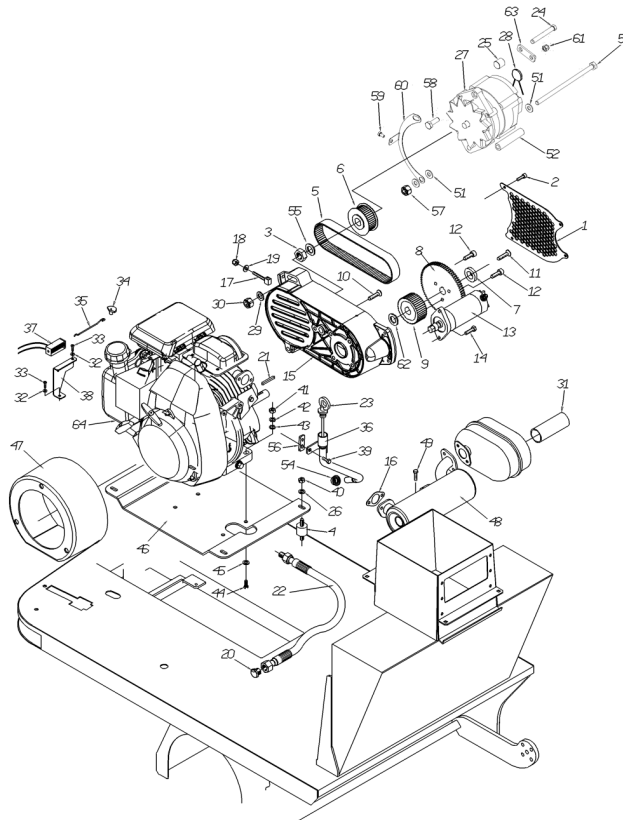

Ref. K	Part n.	Customer part n.	Description	Quantity	Validity		Price
					From	To	
0044	VTVT00450	05533	SCREW TE 8X40 UNI5739	4,00			--
0045	VTRS00504	05242	WASHER D. 8 TE ZC. UNI 6592	4,00			--
0046	LAFN01155	22621250	SHEET METAL PA. SUPPORTO MOTORE GC160	1,00			--
0047	MPVR04631		CONVEYOR MOTORE HONDA G1050	1,00			--
0048	LAFN06465		SILENCER COMPLETA	1,00			--
0049	VTVT00527		SCREW TE FR 6X10 ZB ZIG.	1,00			--
0051	VTRS00505	05116	WASHER D.10 TE UNI 6592	3,00			--
0052	LAFN06460		SPACER PER ALTERNATORE	1,00			--
0053	VTVT01151		SCREW TE M 10X190 UNI 5737 ZC	1,00			--
0054	MPVR04911		RUBBER ASTA LIVELLO OLIO	1,00			--
0055	LAFN00025	21051008	WASHER PULEGGIA ALTERNAT.TK1400	1,00			--
0056	LAFN06457		BRACKET LIVELLO OLIO	1,00			--
0057	VTDD00042	SL05032	NUT AUT.M10 UNI7474	1,00			--
0058	VTVT00232	75017	SCREW EXAGONAL HEAD M10X30	1,00			--
0059	VTVT00527		SCREW TE FR 6X10 ZB ZIG.	1,00			--
0060	LAFN07760		REINFORCEMENT -	1,00			--
0061	VTDD00042	SL05032	NUT AUT.M10 UNI7474	1,00			--
0062	LAFN07734		SPACER -	1,00			--
0063	LAFN07731		BRACKET -	1,00			--
0064	MOSC00018		MOTOR Honda GC 160E QH-E2	1,00			--