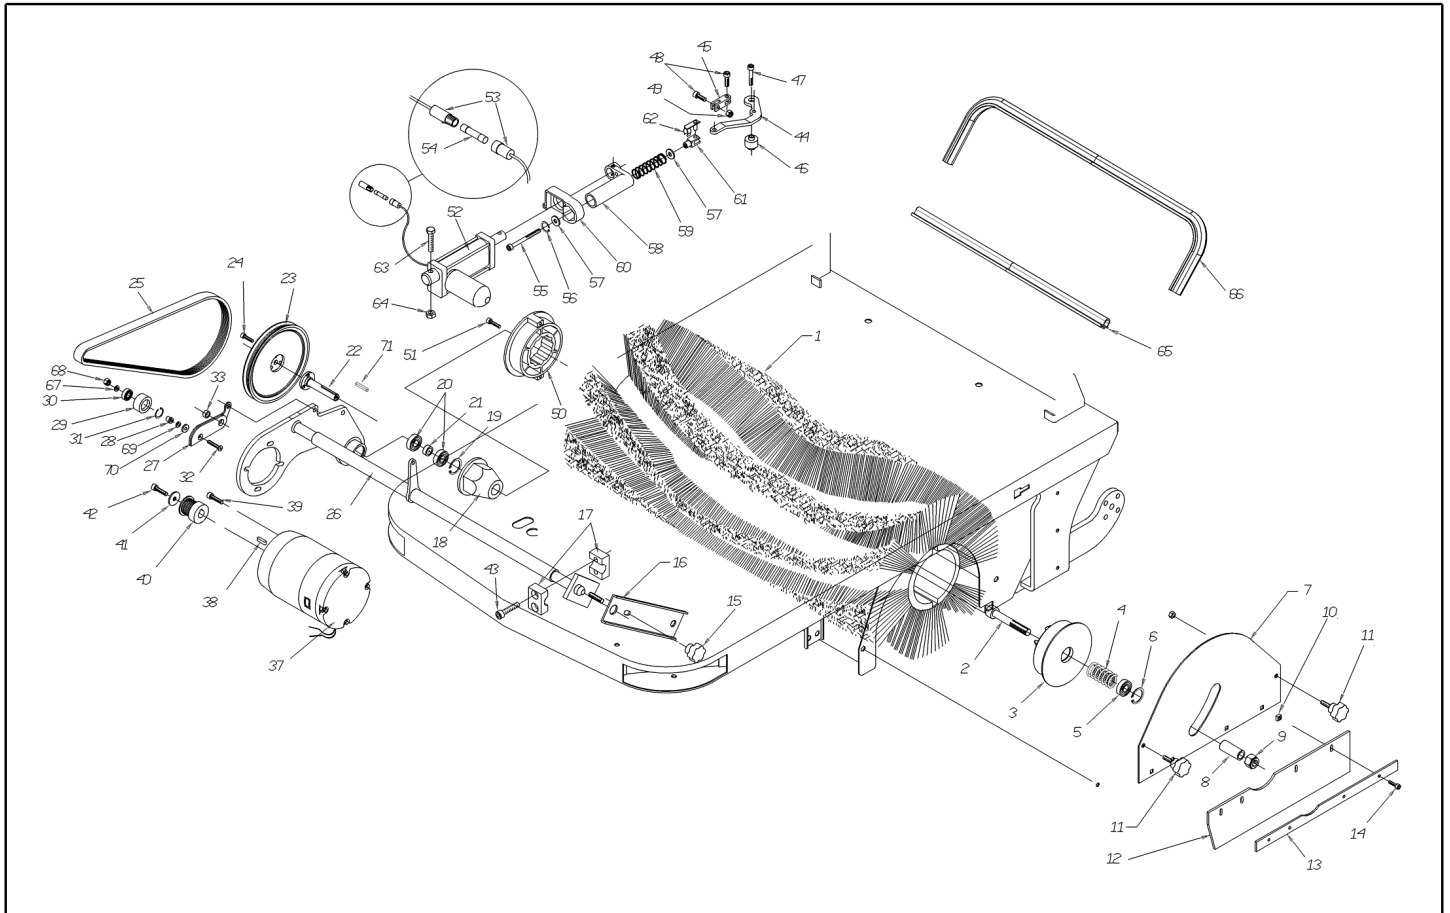

Ref. K	Part n.	Customer part n.	Description	Quantity	Validity		Price
					From	To	
0001	SPPV00056	23501006	CENTRAL BRUSH D.280X640 6R0.PPL 0.5/1.2	1,00			--
0002	VTVT00131	1105825	SCREW TCCE UNI 5931 12X60 ZB	1,00			--
0003	LAFN44772	22601096	SUPPORT SPAZ.CENTR.1400/1300/1200	1,00			--
0004	MLML45098	22051009	SPRING SPAZZ.CENTRAL.D.25X3zb	1,00			--
0005	CUVR46942	1390032	BALL BEARING 6001-2RS1 -SKF	1,00			--
0006	VTAE00010	1105707	SEEGER INTERNO DIN 472 D.28	1,00			--
0007	LAFN06356		PLANE SPAZZOLA CENTRALE	1,00			--
0008	LAFN01169	21301030	SPACER S.C.	1,00			--
0009	VTDD00012	1105136	NUT AUTOBLOK DIN 985 M12 ZB	1,00			--
0010	VTVR47015	1105813	INSERT PLASTICA (MEDREVITE)	4,00			--
0011	RTRT00022	1320018	HANDWHEEL D.30 M6X15	2,00			--
0012	MPVR04710		FLAP LATERALE DX/SX NERO	1,00			--
0013	LAFN00325	21501038	CLAMP FLAP LATER.TK1050 ZINC.	1,00			--
0014	VTVT00044	1105362	SCREW TC AF.X PLAS UNI9707 4X16	4,00			--
0015	VTVT00124	1320105	HANDWHEEL D.40 M8	1,00			--
0016	LAFN00816	22601321	ARM ASPORT.SPAZZ.CENTR.ZINC.	1,00			--
0017	LAFN47055	22601068	HOSE COLLAR C3 D.18 SOLO PVC	4,00			--
0018	LAFN44774	22501039	HUB 1050	1,00			--
0019	VTAE00010	1105707	SEEGER INTERNO DIN 472 D.28	1,00			--
0020	CUVR46942	1390032	BALL BEARING 6001-2RS1 -SKF	2,00			--
0021	LAFN46932	21301027	SPACER CUSCINETTI ALB.SPAZ.CENT.	1,00			--
0022	LAFN00531	22301091	BRUSH PIN CENTRALE TK1050	1,00			--
0023	MTPL00023	22501058	PULLEY SPAZZOLA CENTRALE	1,00			--
0024	VTVT75725	1105234	SCREW TBCE ISO 7380 6X10 ZB	3,00			--
0025	MTCG00018	13301001	BELT POLY V 723 J	1,00			--
0026	LAFN00804	22601313	ARM PORTASPAZZ.CENTR.1050 ZIN	1,00			--
0027	LAFN07759		REINFORCEMENT -	1,00			--
0028	LAFN00527	22301087	PIN CUSCINET.TENDICING.TK1050	1,00			--
0029	LAFN00636	22501052	ROLLER TENDICINGHIA TK1050	1,00			--
0030	CUVR71988	1390005	BEARING 608 2RS	1,00			--
0031	VTAE13513	SL11133	CIRCLIP D. 26 UNI 7437	1,00			--
0032	VTVT00075	1105560	SCREW TSCE UNI 5933 5X20 ZB	1,00			--
0033	LAFN01168	21101108	BUSHING PERNO TENDICINGHIA	1,00			--
0037	MOCC00297		MOTOR 300W	1,00			--
0038	VTVR13165	1105467	KEY UNI 6604 5X5X20	1,00			--
0039	VTVT06237	1105506	SCREW TCCE UNI 5931 6X20 ZB	4,00			--
0040	MTPL00022	22501057	PULLEY MOTORE SPAZZ.CENTR TK1050	1,00			--
0041	VTRS63242	1105325	WASHER UNI 6593 6X24X2 ZB	1,00			--
0042	VTVT75725	1105234	SCREW TBCE ISO 7380 6X10 ZB	1,00			--
0043	VTVT06236	1105513	SCREW TCCE UNI 5931 6X40 ZB	4,00			--
0044	LAFN00358	21901014	LEVER DI RINVIO SPAZZ. CENTRALE	1,00			--
0045	LAFN00359	21901015	LINK-ROD TK 1050	1,00			--
0046	LAFN00533	22301093	PIN LEVA DI RINVIO SPAZZ.CENT	1,00			--
0047	VTVT63029	1105510	SCREW TCCE UNI 5931 6X35 ZB	1,00			--