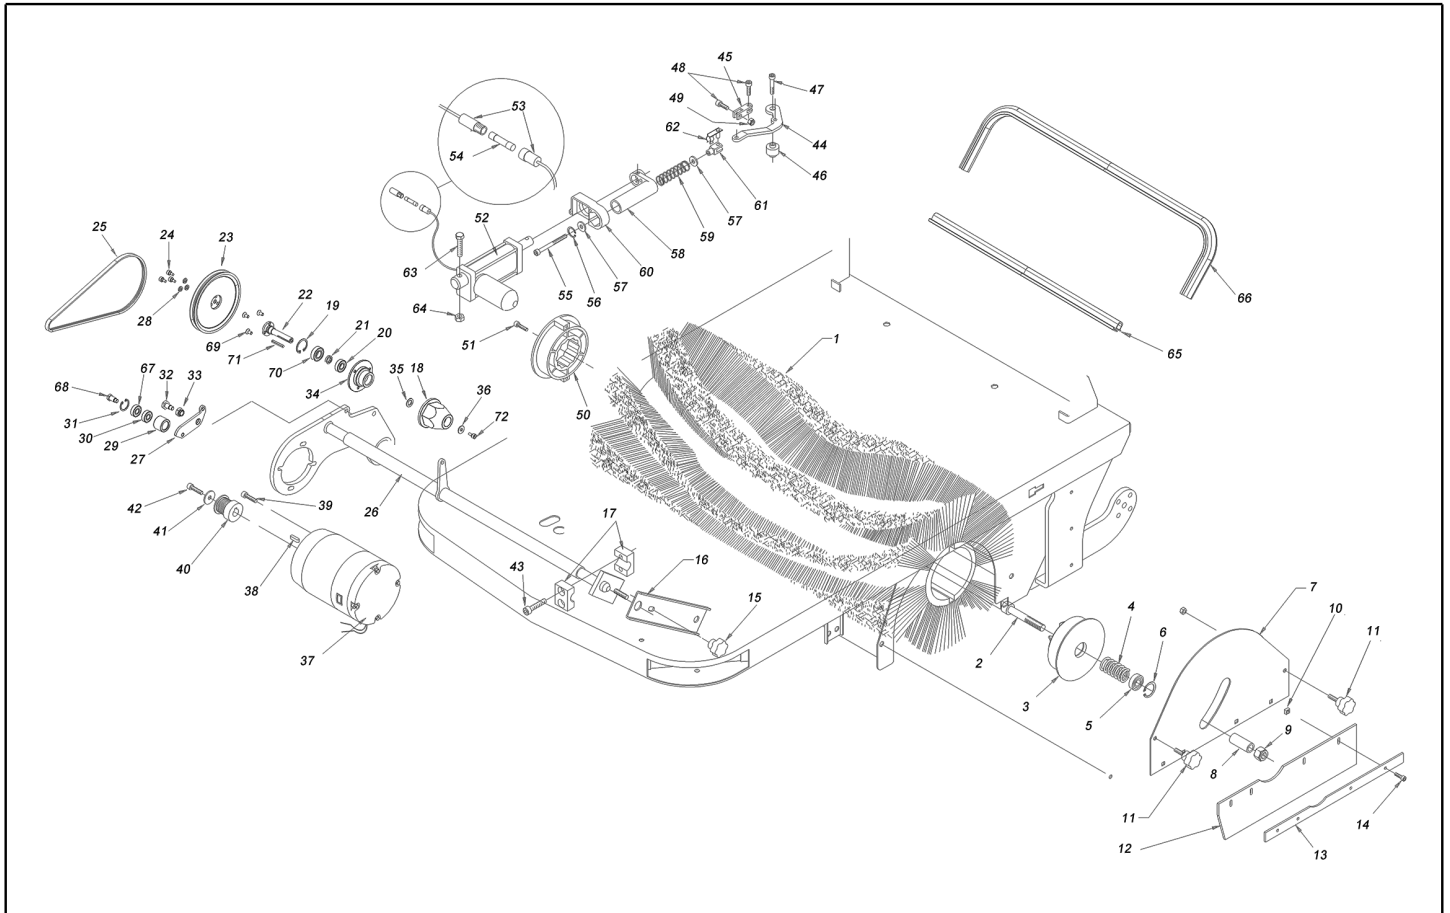

Ref. K	Part n.	Customer part n.	Description	Quantity	Validity		Price
					From	To	
0045	LAFN00359	21901015	LINK-ROD TK 1050	1,00			--
0046	LAFN00533	22301093	PIN LEVA DI RINVIO SPAZZ.CENT	1,00			--
0047	VTVT63029	1105510	SCREW TCCE UNI 5931 6X35 ZB	1,00			--
0048	VTVT00104	1105801	SCREW TE UNI 5739 6X18 ZB	2,00			--
0049	VTDD19688	1105137	NUT M6 UNI 7473	2,00			--
0050	LAFN45099	22501036	DRIVE DISK SPAZZOLA CENTRALE TK1400	1,00			--
0051	VTVT01705		SCREW 4X45 UNI 9709	2,00	29/04/2015		--
0051	VTVT47138	1105365	SCREW AUTOF.TSP UNI 6955 3,9X32	2,00		28/04/2015	--
0052	MOCC00009	13401001	ACTUATOR CENTRAL BRUSH	1,00			--
0053	MEVR00080	1380090	FUSE-HOLDER PV610 10A	1,00			--
0054	MEVR00079	1380089	FUSE 3,15A 250V 5X20	1,00			--
0055	VTVT37013	SL04193	SCREW TE M 6X100 UNI 5737	1,00			--
0056	VTAE00009	1105705	SEGER INTERNO DIN 472 D.20	1,00			--
0057	LAFN00124	21101065	BUSHING BATTUTA CILINDRO	2,00			--
0058	MPVR45279	25001023	CASE PORTAMOLLA SPAZ.CENT.1400	1,00			--
0059	MLML00018	22051011	SPRING D.20X2X81 X CILIND.STAB.	1,00			--
0060	LAFN00756	22601150	GUIDE ASTUCC.MOLLA SPAZ.CENTR.	1,00			--
0061	CMCV00006	11051007	FORK UNI 1676 M6X24	1,00			--
0062	CMCV00009	11051104	CLIP UNI 1676	1,00			--
0063	VTVT00017	1105066	SCREW TE UNI 5739 8X35 ZB	1,00			--
0064	VTDD87083	1105134	NUT AUTOBLOK DIN 985 M8 BASSO	1,00			--
0065	GUVR00010	1320045	GASKET	0,70			--
0066	GUVR00010	1320045	GASKET	1,10			--
0067	CUVR86373	1390007	BEARING 6000 2RS	1,00			--
0068	LAFN11114		PIN	1,00			--
0069	VTVT00678	SL04101	SCREW	3,00			--
0070	CUVR00164		BEARING 6002RS -SKF-	1,00			--
0071	VTVR00006	1105473	KEY UNI 6604 4X4X35	1,00			--
0072	VTVT24209	1105533	SCREW TCCE UNI 5931 6X12 ZB	1,00			--