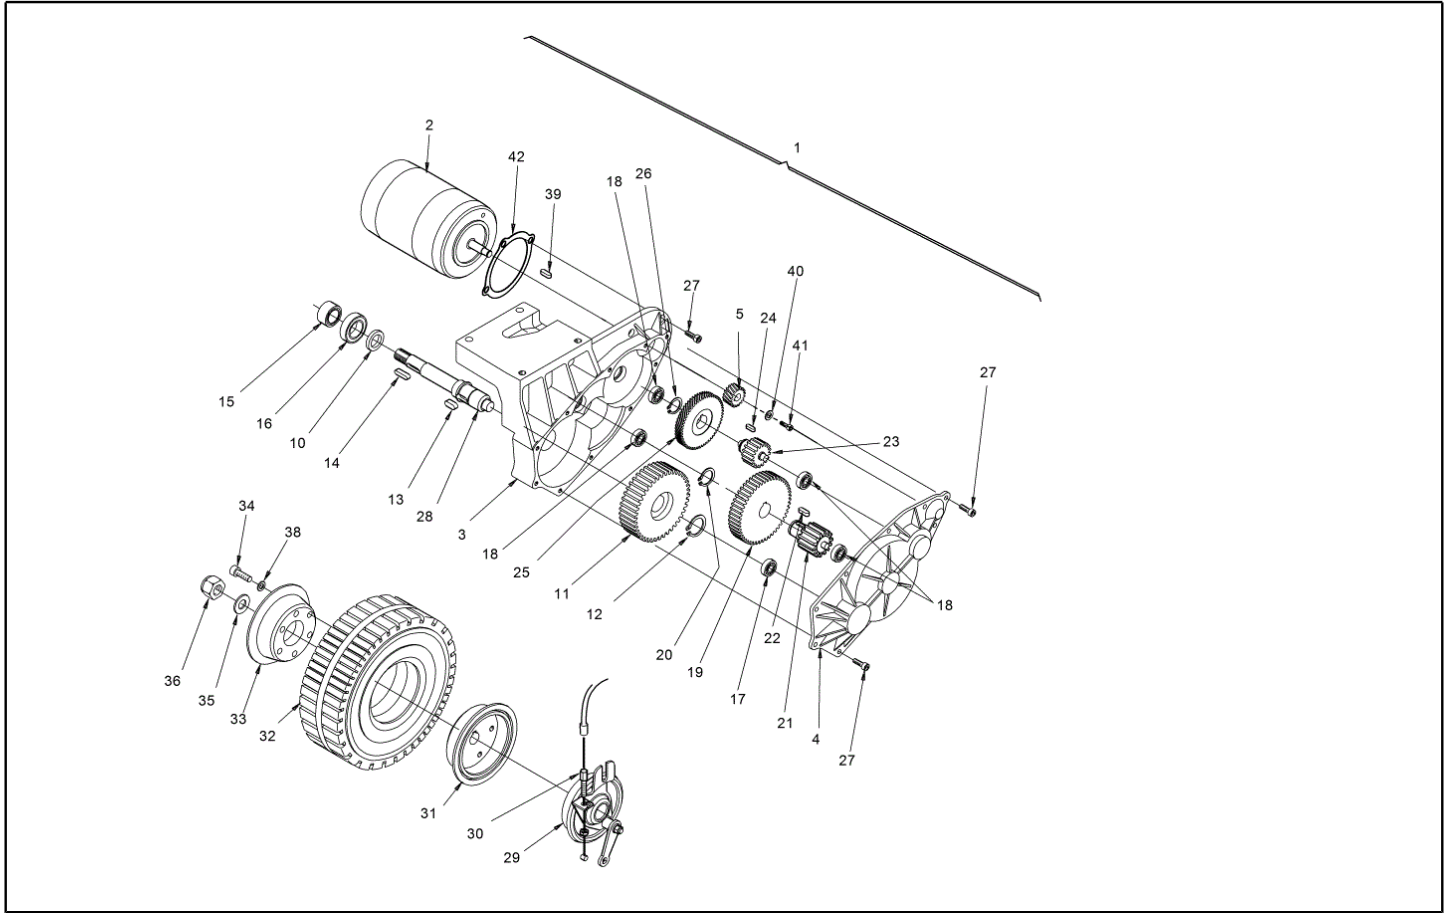

Ref. K	Part n.	Customer part n.	Description	Quantity	Validity		Price
					From	To	
0001	PMTR00079	23101504	GROUP MOTORUOTA COMPLETO	1,00			--
0002	MOCC00029	13401013	MOTOR MOTORUOTA 24V 400W	1,00			--
0003	MFVR00020	22601348	SUPPORT MOTORUOTA	1,00			--
0004	MFVR00019	21201262	COVER MOTORUOTA G 1050	1,00			--
0005	MTCR00010	22501066	PINION MOTORE Z=18 M=1.5	1,00			--
0010	GUVR00026	1160063	PACKING 20x30x5	1,00			--
0011	MTCR00006	22501062	BRAKE MODULO 2.5	1,00			--
0012	VTAE09655	1105416	SEEGER ESTERNO DIN 471 D.25	1,00			--
0013	VTVR00052	1105476	KEY UNI 6604 8X7X18	1,00			--
0014	VTVR23472	1105469	KEY UNI 6604 6X6X25	1,00			--
0015	CUVR00021	1390033	BEARING 20X32X16 NKI2016	1,00			--
0016	CUVR00022	1390034	BEARING 25x42x11 51105	1,00			--
0017	CUVR00023	1390035	BEARING 6002 15x32x9	1,00			--
0018	CUVR00024	1390036	BEARING 609 9x24x7	3,00			--
0019	MTCR00011	22501067	BRAKE MODULO 2	1,00			--
0020	VTAE33674	1105415	SEEGER ESTERNO DIN 471 D.22	1,00			--
0021	MTCR00008	22501064	PINION MODULO 2.5	1,00			--
0022	VTVR00053	1105477	KEY UNI 6604 6X6X18	1,00			--
0023	MTCR00009	22501065	PINION MODULO 2	1,00			--
0024	VTVR00054	1105478	KEY UNI 6604 5X5X10	1,00			--
0025	MTCR00007	22501063	BRAKE Z=45 M=1.5	1,00			--
0026	VTAE76740	1105422	SEEGER ESTERNO DIN 471 D.20	1,00			--
0027	VTVT00123	1105535	SCREW TCCE UNI5931 6X16 AC.8.8	10,00			--
0028	LAFN01162	22301111	PIN RUOTA	1,00			--
0029	VTVR00051	22501061	BRAKE d.90 G1050	1,00			--
0030	CMCV75723	1105229	REGISTER D.7	1,00			--
0031	MFVR00014	22501053	HUB RUOTA TK 1050	1,00			--
0032	RTRT00036	21601071	RING GOMMA RUOTA ANT. NERA	1,00			--
0033	LAFN85380	22501005	HUB RUOTA POST.D124 H.33.5	1,00			--
0034	VTVT00074	1105555	SCREW TCCE UNI 5931 8X16 ZB	5,00			--
0035	VTRS00508	1105317	WASHER UNI 6592 16x32 ZB	1,00			--
0036	VTDD01689	1105138	NUT AUTOBLOK DIN 982 M16 ALTO	1,00			--
0038	VTRS00020	1105750	WASHER GOWER UNI 1751 UNI 1751	5,00			--
0039	VTVR01677		KEY 5X5X18 UNI 6604-69	1,00			--
0040	VTRS04026		WASHER D. 6X18X2.38	1,00			--
0041	VTVT01109	SL04092	SCREW TE M 6X 10 ZC. UNI 5739	1,00			--
0042	GUVR00215	SL03654	GASKET P184 MOTORE	1,00			--