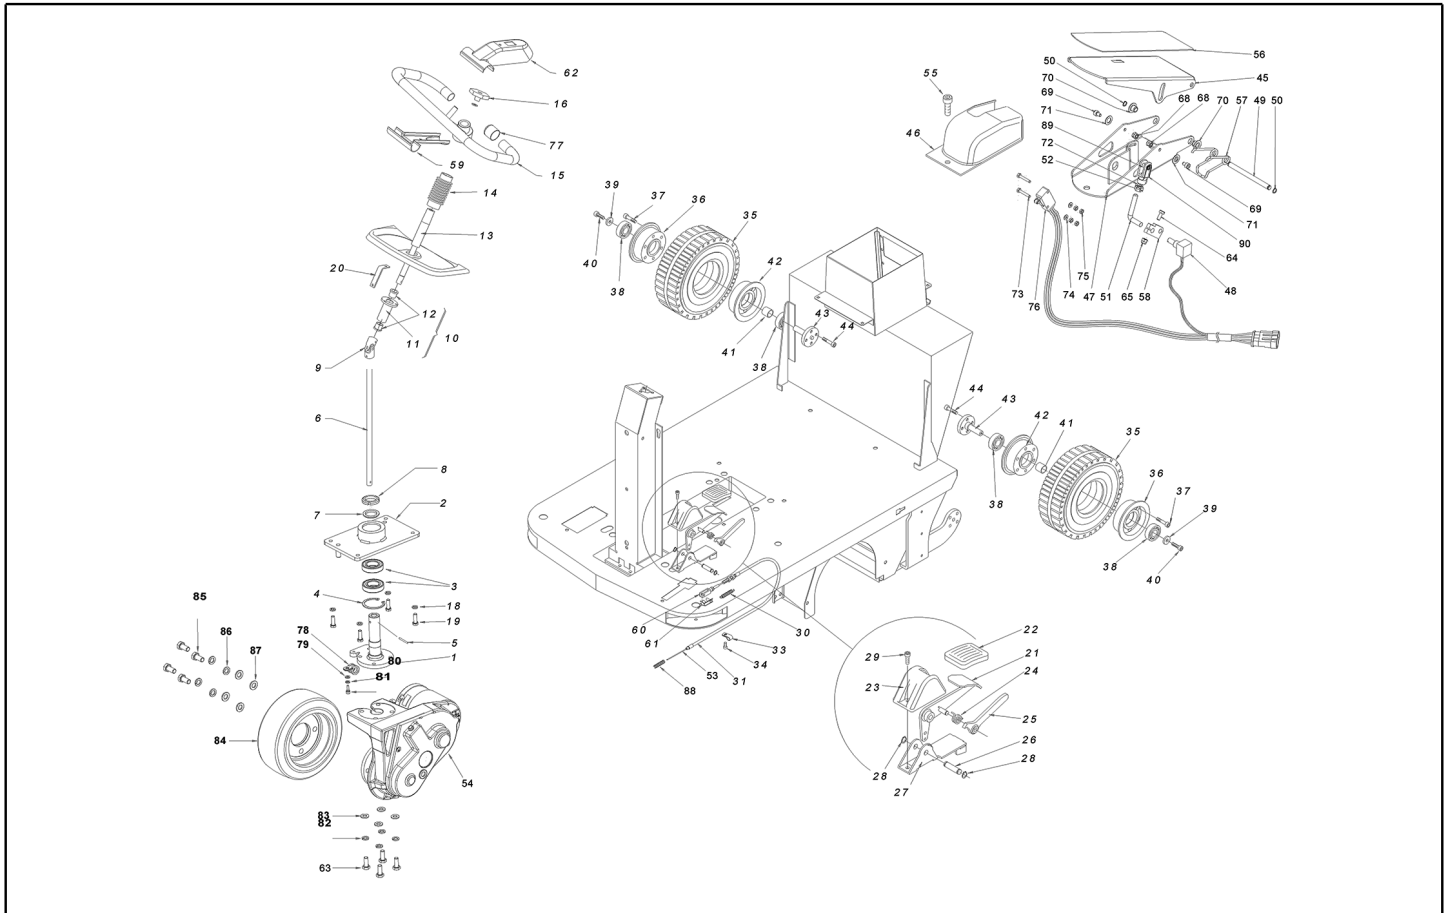

Ref. K	Part n.	Customer part n.	Description	Quantity	Validity		Price
					From	To	
0046	MPVR00302	21201226	CRANKCASE PEDALE AVANZAMENTO	1,00			--
0047	LAFN07532		BUSHING -	1,00			--
0048	MECB01227		WIRING ACCELERATOR	1,00			--
0049	LAFN00524	22301084	PIN PEDALE TK 1050	1,00			--
0050	VTAE48552	1105408	CIRCLIP ESTERNO DIN 471 D.6	2,00			--
0051	LAFN00909	22621148	BRACKET BIELLETTA PEDALE	1,00			--
0052	VTDD00482	05096	NUT M 6 ZIN UNI 5588	1,00			--
0053	CMCV00472		CABLE	1,00			--
0054	MOCC00452		MOTOR MOTORWHEEL G1050 NEW	1,00			--
0055	VTVT62920	1105162	SCREW TE FR 6X16 ZB ZIGRINATE	1,00			--
0056	MPVR00866	21601070	PLANE ANTISDRUCCIOLO G1050	1,00			--
0057	MLML00034	22051027	SPRING PEDALE AVANZAMENTO G1050	1,00			--
0058	LAFN01149	21901018	CONNECTING ROD PEDALE AVANZAMENTO G1050	1,00			--
0059	MPVR04653		COVER INFERIORE VOLANTE	1,00			--
0060	CMCV00006	11051007	FORK UNI 1676 M6X24	1,00			--
0061	CMCV00009	11051104	CLIP UNI 1676	1,00			--
0062	MPVR04652		COVER SUPERIORE VOLANTE	1,00			--
0063	VTVT00456	1105522	SCREW TE UNI 5739 10X25 ZB	4,00			--
0064	VTVT00727	SL04189	SCREW TE M. 4-20	1,00			--
0065	VTDD04369	75259	NUT M 4 TEF UNI 7473	1,00			--
0068	VTDD04369	75259	NUT M 4 TEF UNI 7473	2,00			--
0069	VTVT00089	1105778	SCREW TCCE UNI 5931 4X10 ZB	2,00			--
0070	CUVR00183		BUSHING -	2,00			--
0071	MPVR05528		WASHER -	2,00			--
0072	VTRS01079	05131	WASHER D. 6 GROWER	1,00			--
0073	VTVT01350		SCREW M3-20 INOX	2,00			--
0074	VTRS00117	75153	WASHER 3.2X7 UNI6592	2,00			--
0075	VTDD21115	SL05019	NUT M 3 INOX	4,00			--
0076	MECB01228		WIRING -	1,00			--
0077	MPVR05256		CAP GPN-280 ER32	2,00			--
0078	FSVR00043	70985	CLAMP d.16	1,00			--
0079	VTRS00503	05118	WASHER D. 6 TE UNI 6798	1,00			--
0080	VTRS01079	05131	WASHER D. 6 GROWER	1,00			--
0081	VTVT09913	1105507	SCREW TCCE UNI 5931 6X16 ZB	1,00			--
0082	VTRS00107	75046	WASHER M10 Grower	4,00			--
0083	VTRS00505	05116	WASHER D.10 TE UNI 6592	4,00			--
0084	RTRT00579		WHEEL -	1,00			--
0085	VTVT00026	1105093	SCREW TE UNI 5739 12X25 ZB	4,00			--
0086	VTRS15919		WASHER D.12 GROVER UNI 1751 INX	4,00			--
0087	VTRS15978		WASHER D.12X24 UNI 6592 INX	4,00			--
0088	MLML00033	2205400	SPRING ALZAFLAP SILVER ZB	1,00	20/10/2016		--
0089	CMCV76639	11051000	FORK M 6 UNI 1676	1,00			--
0090	CMCV75717	11051100	CLIP UNI 1676 M6	1,00			--