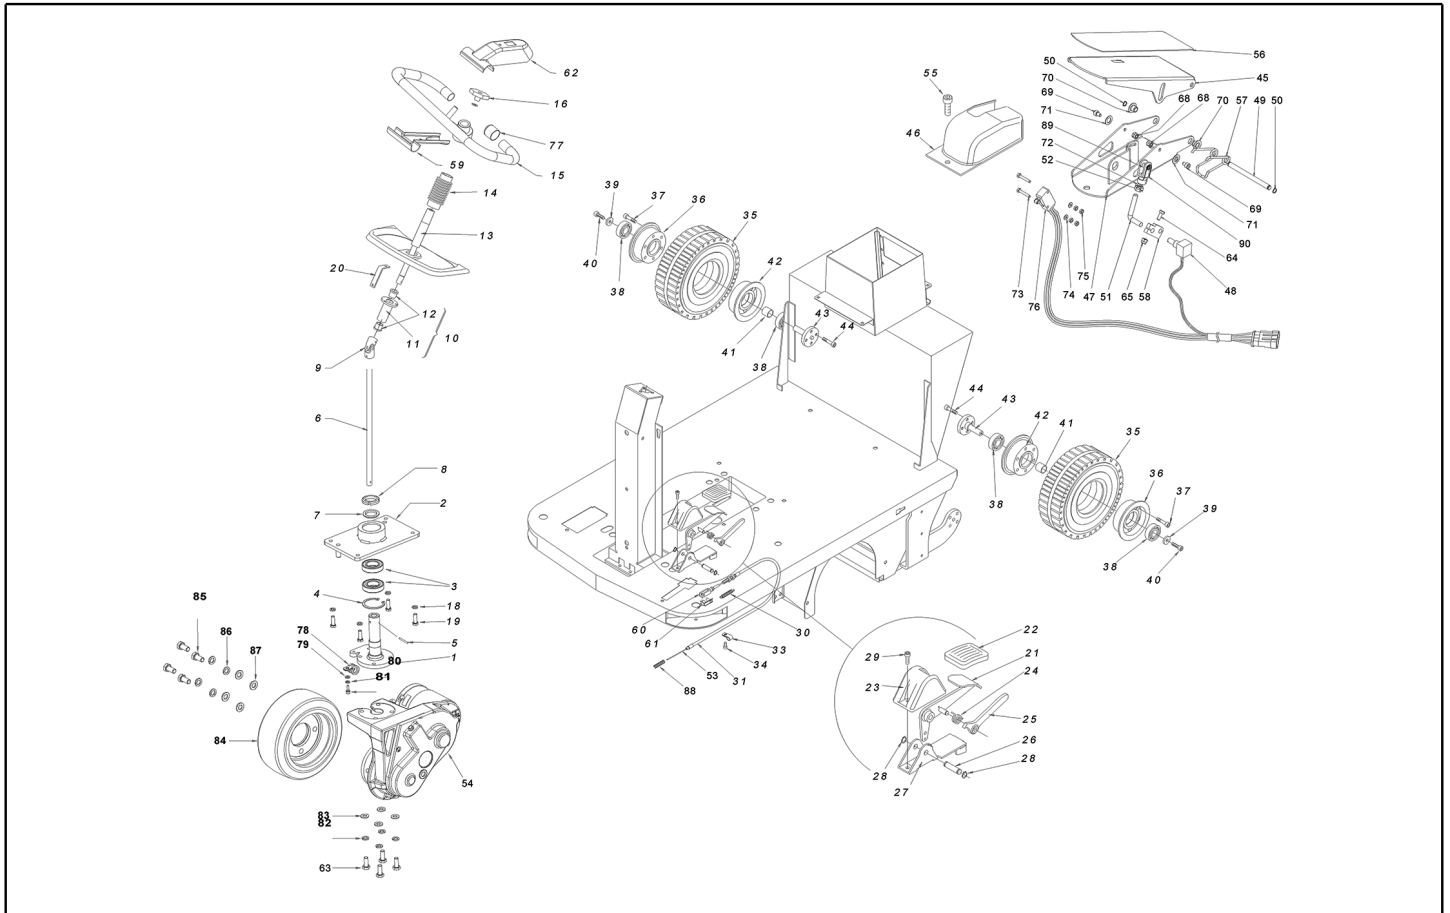

Ref. K	Part n.	Customer part n.	Description	Quantity	Validity		Price
					From	To	
0001	LAFN09414		SPACER -	1,00			--
0002	LAFN09415		SPACER -	1,00			--
0003	CUVR00025	1390037	BEARING 6006 2RS 30X55X13	2,00			--
0004	VTAE00015	1105711	SEEGER INTERNO DIN 472 D.55	1,00			--
0005	VTVR46987	1105603	ELASTIC PLUG DIN 1481 5X25	1,00			--
0006	ALTR00039	21001040	SHAFT STERZO G1050	1,00			--
0007	LAFN01173	21301031	SPACER RALLA STERZO	1,00			--
0008	VTVT00114	1165010	RING NUT AUTOBLOK M30X1,5 GUK	1,00			--
0009	VTVR00057	1255008	ARTICULATION CARDANICO	1,00			--
0010	PMTR00077	21101107	BUSHING PORTA PIANTONE VOLANTE	1,00			--
0011	LAFN00149	21101088	BUSHING PORTA PIANTONE TK1050 ZIN	1,00			--
0012	LAFN75841	21101002	BUSHING CENTR.PIGNONE RUOTA ANT.	2,00			--
0013	ALTR00031	21001026	SHAFT PER VOLANTE TK 1050 ZINC.	1,00			--
0014	MPVR47066	13201005	PROTECTOR X ALBERO SPAZZOLA TK1000	1,00			--
0015	SESD00022		STEERING WHEEL G1050 USA COMPLETO	1,00			--
0016	LAFN01183	22901004	SCREW FISSA VOLANTE G1050	1,00			--
0017	VTRS00012	1105305	WASHER UNI 6592 10X21 ZB	1,00			--
0018	VTRS01080	05136	WASHER D. 8 GRW	4,00			--
0019	VTVT00447	05003	SCREW TE 8X25 UNI5739	4,00			--
0020	LAFN01184	22621272	BRACKET FISSA CRUSCOTTO	1,00			--
0021	LAFN00802	22601311	PEDAL FRENO SX 1050	1,00			--
0022	MPVR45096	13201007	PEDAL COVER GRANDE V1021	1,00			--
0023	MPVR00303	21201227	CRANKCASE COPRIPEDALE FRENO	1,00			--
0024	MLML00035	22051028	SPRING RICHIAMO PEDALE B.F.G1050	1,00			--
0025	LAFN01147	22601344	PEDAL BLOCCO G1050	1,00			--
0026	LAFN00536	22301096	PIN PEDALE FRENO	1,00			--
0027	LAFN00821	22601324	SHEET METAL PA. SUPP.PEDALE FRENO TK1050	1,00			--
0028	VTAE87276	1105410	SEEGER EXT. D10 DIN471	2,00			--
0029	VTVT09916	1105235	SCREW TBCE ISO 7380 6X20 ZB	1,00			--
0030	MLML45109	22051010	SPRING ALZAFLAP TK1400	1,00			--
0031	CMCV00473		SHEATH	1,00			--
0033	FSVR00005	1500017	CLAMP TIPO "ECO"FORO MM8 D.1 W0	1,00			--
0034	VTVT75719	1105160	SCREW TE FR 6X10 ZB ZIGRINATE	1,00			--
0035	RTRT00034	21601067	RING GOMMA RUOTA NERA	2,00			--
0036	LAFN85290	22501004	HUB ruota 124x57,5	2,00			--
0037	VTVT00066	1105517	SCREW TCCE UNI 5931 8X25 ZB	12,00			--
0038	CUVR00005	1390009	BEARING 6202 2RS	4,00			--
0039	VTRS63242	1105325	WASHER UNI 6593 6X24X2 ZB	2,00			--
0040	VTVT75726	1105236	SCREW TBCE ISO 7380 6X16 ZB	2,00			--
0041	LAFN00275	21301024	SPACER INTERNO RUOTA POST.TK1300	2,00			--
0042	LAFN85380	22501005	HUB RUOTA POST.D124 H.33.5	2,00			--
0043	LAFN00530	22301090	WHEEL PIN POSTERIORE LARGGA TK1050	2,00			--
0044	VTVT45340	1105957	SCREW TSCE UNI 5933 8X16 ZB	8,00			--
0045	LAFN06474		SHEET METAL PA. PEDALE	1,00			--