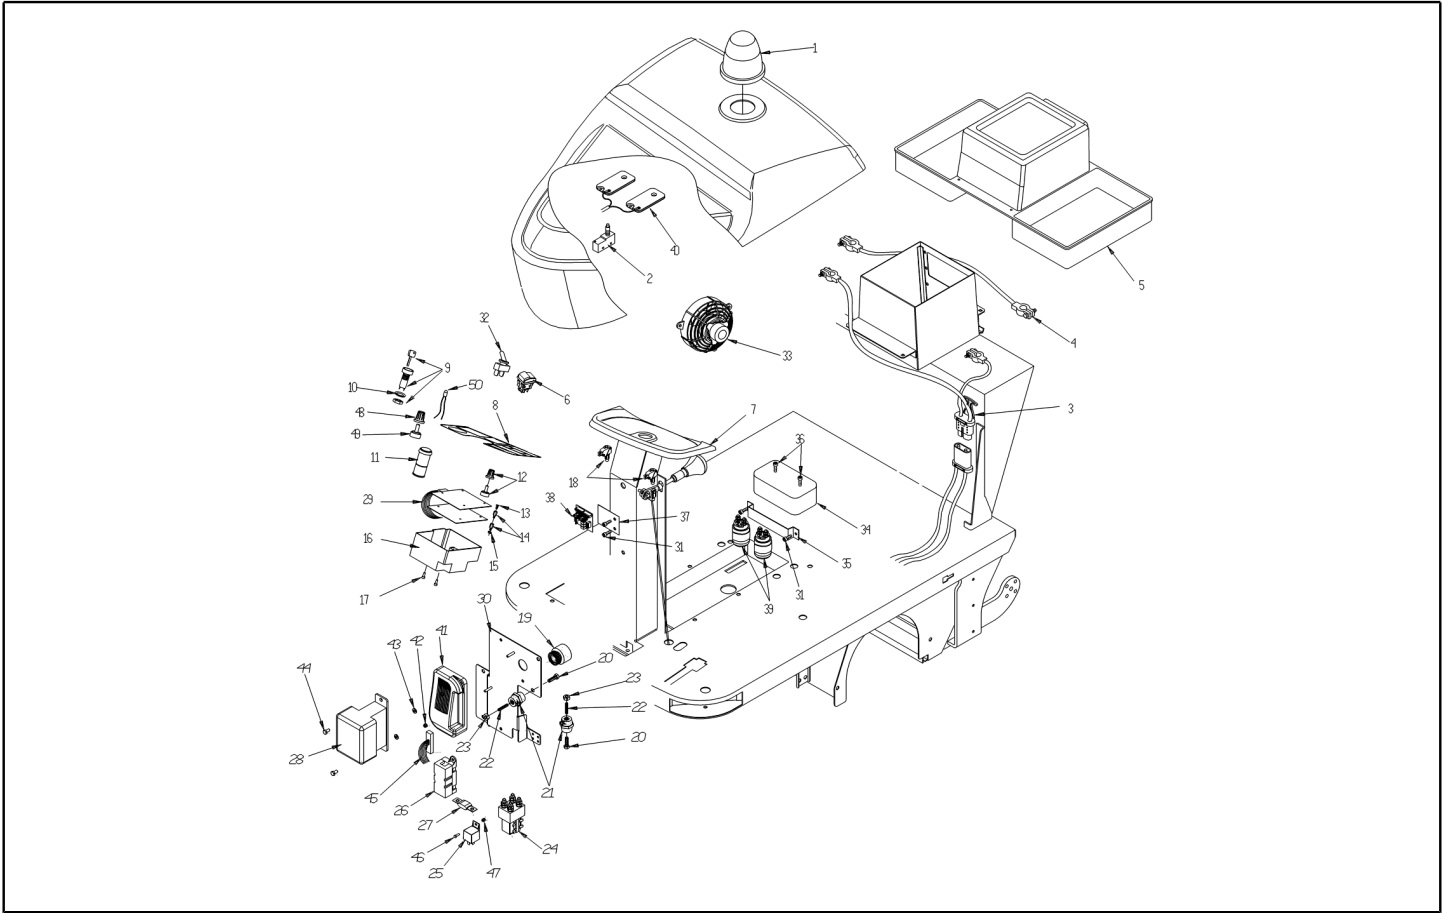

IPC

Spare parts list

Ref: MSUB00404

Model: SWEEPER 1050 DP GR/VE 2SP IPC

Ref. K	Part n.	Customer part n.	Description	Quantity	Validity		Price
					From	To	
0001	MEVR00935		FLASHING LIGHT G1050	1,00			--
0002	MECI75801	1380001	MICROSWITCH A PISTONE (MS/10-Z15GC)	1,00			--
0003	MECB00126	21801061	CABLE COLLEG. BATTERIA G1050	1,00			--
0004	MEVR34820	SL23838	WIRING BATTERY BRIDGE W/TERMINAL	1,00			--
0005	MPVR00298	21201218	CONTAINER BATTERIA TK1050	1,00			--
0006	MECI00038	13801018	SWITCH BIPOLARE	1,00			--
0007	MPVR00300	21201224	INSTR. PANEL TERMOFORMATO TK1050	1,00			--
0008	MEVR01984		DASHBOARD PLANCIA G1050	1,00			--
0009	MECI75805	13801001	SWITCH KEY FOR BATTERY MACHINES	1,00			--
0010	VTRS00023	1105754	WASHER DENTATA INT. UNI 6798 D.18	1,00			--
0011	MECI00028	13801009A	BUTTON DI EMERGENZA TK1400 24V	1,00			--
0012	MECE00498		BOARD G1050-G1202	1,00			--
0013	VTVT00035	1105300	SCREW M 3X 8 TS TC ZC	4,00			--
0014	LAFN47038	12901053	COLUMN distanziale M3 H13 M/F	4,00			--
0015	VTDD00001	1105120	NUT UNI 5588 M3 ZB	4,00			--
0016	MPVR04902		COVER SCHEDA MICRO	1,00			--
0017	VTVT00288	75167	SCREW TCTC 4X10	2,00			--
0018	MECI75801	1380001	MICROSWITCH A PISTONE (MS/10-Z15GC)	2,00			--
0019	MEVR00092	13801014	BUZZER X TK1400	1,00			--
0020	VTVT75719	1105160	SCREW TE FR 6X10 ZB ZIGRINATE	2,00			--
0021	MEVR47082	1380091	INSULATOR MM35 M6 CH 32	2,00			--
0022	VTVT47088	1105480	GRUB SCREW UNI 5923 6X30 GREZZO	2,00			--
0023	VTDD00004	1105123	NUT M 6 ZC UNI5588	2,00			--
0024	MECI00532		CONTACTOR 24V-100A	1,00			--
0025	MECI00005	1180040	RELAY 24V 10/20A	1,00			--
0026	MEVR00146	1380151	FUSE-HOLDER MEGA	1,00			--
0027	MEVR00145	1380150	FUSE 100A	1,00			--
0028	MECE00495		BOARD 1050	1,00			--
0029	MECE00498		BOARD G1050-G1202	1,00			--
0030	LAFN08824		SPACER -	1,00			--
0031	VTVT09913	1105507	SCREW TCCE UNI 5931 6X16 ZB	4,00			--
0032	MECI75945	21801013	COMMUTAT. SWITCH 3 POSIZ. FUNZ. MACCH.+CAPP	1,00			--
0033	VEVR00001	1290014	IMPELLER 24V F08-12C001-01B R5,6	1,00			--
0034	MPVR47166	21201076	CRANKCASE PROTEZIONE TELERUT.TK1400	1,00			--
0035	LAFN47167	22601101	BRACKET PORTA TELERUT.TK1400 ZINC	1,00			--
0036	VTVT00093	1105785	SCREW TBCE ISO 7380 6X12 ZB	2,00			--
0037	LAFN06459		BRACKET PORTA SCHEDA RELE'	1,00			--
0038	MECE45124	21801054	PCB RELE TK1400	1,00			--
0039	METT45116	1380085	CONTACTOR T106P 24V 100%	2,00			--
0041	MECE00497		BOARD CURTIS TR. CARD 1050-1202	1,00			--
0042	VTDD08171	75282	NUT M 5 TEF	2,00			--
0043	VTRS00365		THICKNESS 18X25X1	2,00			--
0044	VTVT01127		SCREW TE M6x20	2,00			--
0045	MECB01223		WIRING -	1,00			--