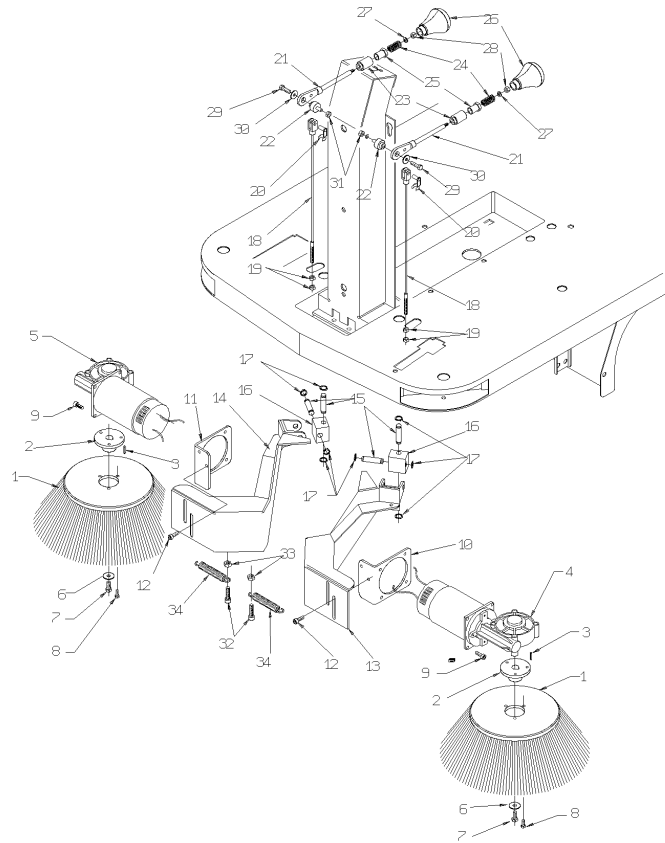

Ref. K	Part n.	Customer part n.	Description	Quantity	Validity		Price
					From	To	
0001	SPPV75790	1350023	SIDE-BRUSH LATERALE TK1000 PPL	2,00			--
0002	LAFN45010	21501005	FLANGE FISS.SPAZZ.LAT.TK1000	2,00			--
0003	VTVR13165	1105467	KEY UNI 6604 5X5X20	2,00			--
0004	MOCC00031	1340043	MOTOR.GEARBOX AOMPI40 24V 60W SX G1050	1,00			--
0004	MEVR31145	SL14168	CARBON LAV. BT	2,00			--
0005	MOCC00032	1340044	MOTOR.GEARBOX AOMPI40 24V 60W DX G1050	1,00			--
0005	MEVR31145	SL14168	CARBON LAV. BT	2,00			--
0006	VTRS63242	1105325	WASHER UNI 6593 6X24X2 ZB	2,00			--
0007	VTVT75719	1105160	SCREW TE FR 6X10 ZB ZIGRINATE	2,00			--
0008	VTVT62920	1105162	SCREW TE FR 6X16 ZB ZIGRINATE	6,00			--
0009	VTVT09913	1105507	SCREW TCCE UNI 5931 6X16 ZB	8,00			--
0010	LAFN00809	22601319	PLATE PORTASPAZZ.LAT.SX TK1050	1,00			--
0011	LAFN00808	22601318	PLATE PORTASPAZZ.LAT.DX TK1050	1,00			--
0012	VTVT75719	1105160	SCREW TE FR 6X10 ZB ZIGRINATE	4,00			--
0013	LAFN00800	22601309	SUPPORT LATERALE SX 1050 ZINCATO	1,00			--
0014	LAFN00798	22601308	SUPPORT LATERALE DX 1050 ZINCATO	1,00			--
0015	LAFN01148	22301107	PIN SPAZZOLE LATERALI	4,00			--
0016	LAFN00154	21101092	BLOCK BRACCI SPAZZ.LAT.TK1050	2,00			--
0017	VTAE87276	1105410	SEEGER EXT. D10 DIN471	8,00			--
0018	CMCV00053	21251025	CABLE ALZASPAZZOLE LATERALI	2,00			--
0019	VTDD00004	1105123	NUT M 6 ZC UNI5588	4,00			--
0020	CMCV00009	11051104	CLIP UNI 1676	2,00			--
0021	LAFN00803	22601312	ARM ALZASPAZZOLA LATER.1050	2,00			--
0022	LAFN00153	21101091	BUSHING LEVA ALZA SPAZZ.LAT.ZINC.	2,00			--
0023	MPVR00081	21101087	BUSHING MANOVRA TK1050	2,00			--
0024	MLML00027	22051024	SPRING POMOLO SPAZZ.CENTRALE	2,00			--
0025	LAFN00523	22301083	SPRING HOLDER BRUSH LIFT	2,00			--
0026	MPVR00886	13201018	SMALL KNOB SPAZZOLA LATERALE G1050	2,00			--
0027	VTRS00010	1105302	WASHER UNI 6592 5X10 ZB	2,00			--
0028	VTDD00017	1105783	NUT AUTOBLOK DIN 985 M5	2,00			--
0029	VTVT12255	1105516	SCREW TCCE UNI 5931 6X25 ZB	2,00			--
0030	VTRS86634	1105324	WASHER UNI 6593 6X18X1,5 ZB	2,00			--
0031	VTDD19688	1105137	NUT M6 UNI 7473	2,00			--
0032	VTVT00016	1105065	SCREW TE UNI 5739 8X30 ZB	2,00			--
0033	VTDD87083	1105134	NUT AUTOBLOK DIN 985 M8 BASSO	2,00			--
0034	MLML45102	22051014	SPRING BRACCIO SPAZZ.LAT.TK1400	2,00			--