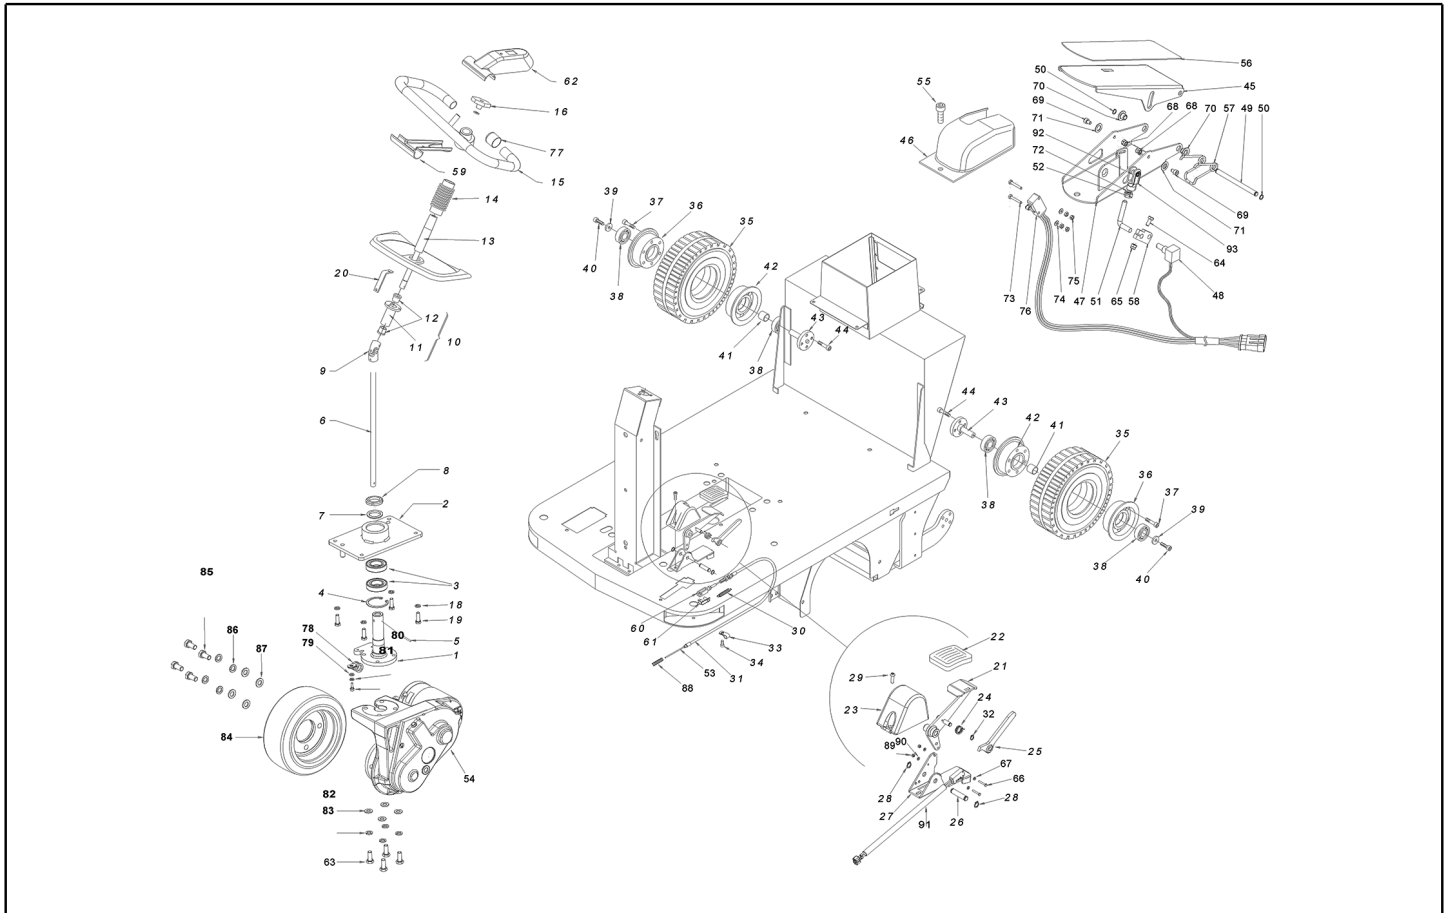

Ref. K	Part n.	Customer part n.	Description	Quantity	Validity		Price
					From	To	
0001	LAFN09414		SPACER -	1,00			--
0002	LAFN09415		SPACER -	1,00			--
0003	CUVR00025	1390037	BEARING 6006 2RS 30X55X13	2,00			--
0004	VTAE00015	1105711	SEEGER INTERNO DIN 472 D.55	1,00			--
0005	VTVR46987	1105603	ELASTIC PLUG DIN 1481 5X25	1,00			--
0006	ALTR00039	21001040	SHAFT STERZO G1050	1,00			--
0007	LAFN01173	21301031	SPACER RALLA STERZO	1,00			--
0008	VTVT00114	1165010	RING NUT AUTOBLOK M30X1,5 GUK	1,00			--
0009	VTVR00057	1255008	ARTICULATION CARDANICO	1,00			--
0010	PMTR00077	21101107	BUSHING PORTA PIANTONE VOLANTE	1,00			--
0011	LAFN00149	21101088	BUSHING PORTA PIANTONE TK1050 ZIN	1,00			--
0012	LAFN75841	21101002	BUSHING CENTR.PIGNONE RUOTA ANT.	2,00			--
0013	ALTR00031	21001026	SHAFT PER VOLANTE TK 1050 ZINC.	1,00			--
0014	MPVR47066	13201005	PROTECTOR X ALBERO SPAZZOLA TK1000	1,00			--
0015	SESD00022		STEERING WHEEL G1050 USA COMPLETO	1,00			--
0016	LAFN01183	22901004	SCREW FISSA VOLANTE G1050	1,00			--
0017	VTRS00012	1105305	WASHER UNI 6592 10X21 ZB	1,00			--
0018	VTRS01080	05136	WASHER D. 8 GRW	4,00			--
0019	VTVT00447	05003	SCREW TE 8X25 UNI5739	4,00			--
0020	LAFN01184	22621272	BRACKET FISSA CRUSCOTTO	1,00			--
0021	LAFN11138		PEDAL	1,00			--
0022	MPVR45096	13201007	PEDAL COVER GRANDE V1021	1,00			--
0023	MPVR11518		COVERING -	1,00			--
0024	MLML00035	22051028	SPRING RICHIAMO PEDALE B.F.G1050	1,00			--
0025	LAFN01147	22601344	PEDAL BLOCCO G1050	1,00			--
0026	LAFN11140		PIN	1,00			--
0027	LAFN11139		SUPPORT	1,00			--
0028	VTAE87276	1105410	SEEGER EXT. D10 DIN471	2,00			--
0029	VTVT00916	1105235	SCREW TBCE ISO 7380 6X20 ZB	1,00			--
0030	MLML45109	22051010	SPRING ALZAFLAP TK1400	1,00			--
0031	CMC000473		SHEATH	1,00			--
0032	VTAE14096	1105412	SEEGER ESTERNO DIN 471 D.8	1,00			--
0033	FSVR00005	1500017	CLAMP TIPO "ECO"FORO MM8 D.1 W0	1,00			--
0034	VTVT75719	1105160	SCREW TE FR 6X10 ZB ZIGRINATE	1,00			--
0035	RTRT00034	21601067	RING GOMMA RUOTA NERA	2,00			--
0036	LAFN85290	22501004	HUB ruota 124x57,5	2,00			--
0037	VTVT00066	1105517	SCREW TCCE UNI 5931 8X25 ZB	12,00			--
0038	CUVR00005	1390009	BEARING 6202 2RS	4,00			--
0039	VTRS63242	1105325	WASHER UNI 6593 6X24X2 ZB	2,00			--
0040	VTVT75726	1105236	SCREW TBCE ISO 7380 6X16 ZB	2,00			--
0041	LAFN00275	21301024	SPACER INTERNO RUOTA POST.TK1300	2,00			--
0042	LAFN85380	22501005	HUB RUOTA POST.D124 H.33.5	2,00			--
0043	LAFN00530	22301090	WHEEL PIN POSTERIORE LARGGA TK1050	2,00			--
0044	VTVT45340	1105957	SCREW TSCCE UNI 5933 8X16 ZB	8,00			--