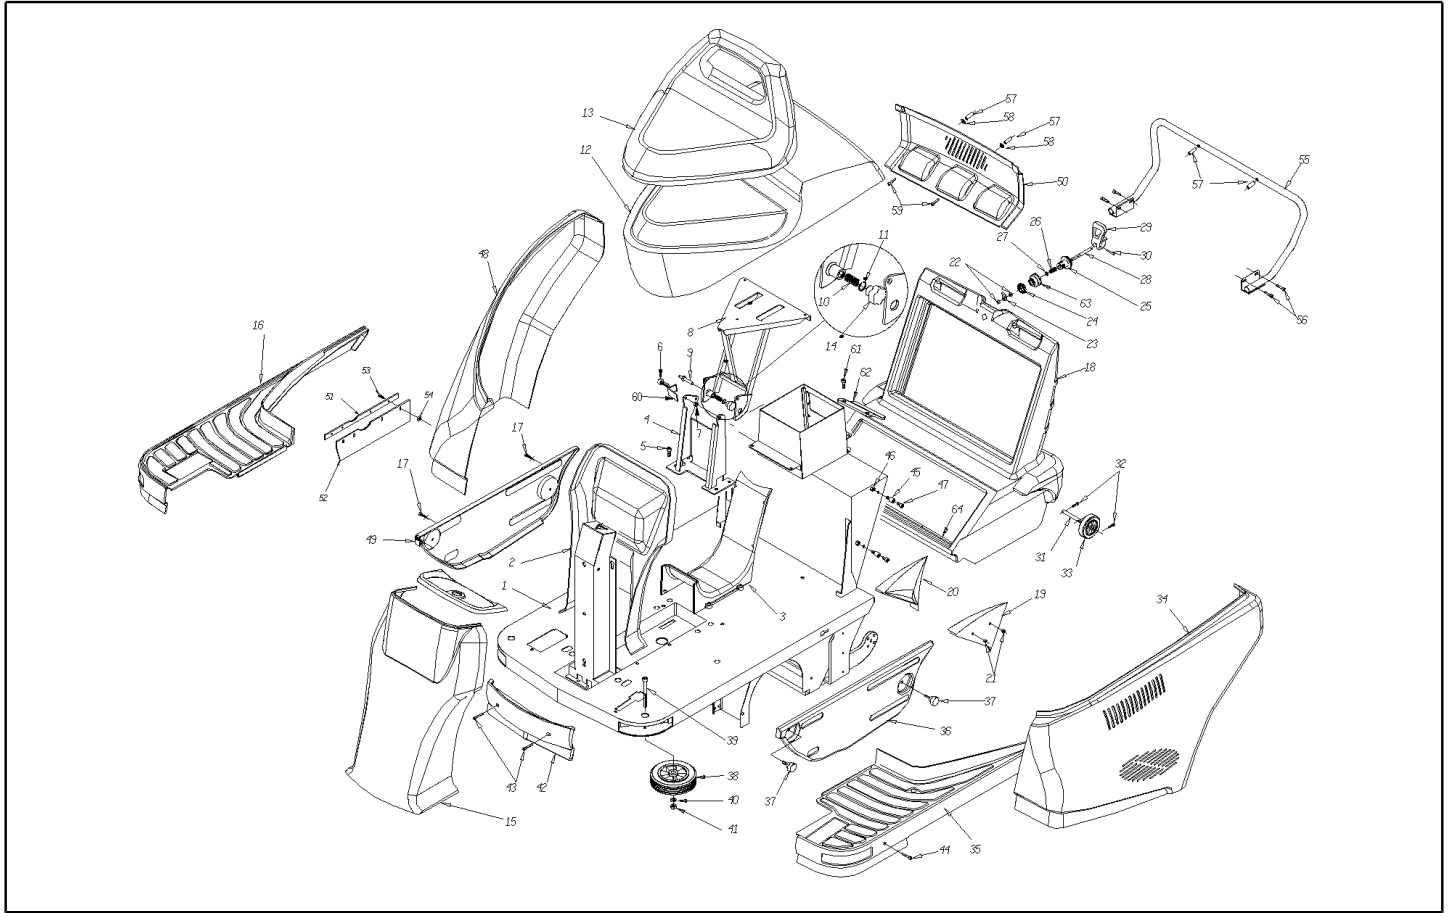

Ref. K	Part n.	Customer part n.	Description	Quantity	Validity		Price
					From	To	
0001	LAFN01029	22701045	FRAME TK1050 VERNICIATO	1,00			--
0002	MPVR00859	21201272	CRANKCASE FRONTALE INTERNO G1050	1,00			--
0003	MPVR00851	21201264	TUNNEL CENTRALE G1050 TEKNOVA	1,00			--
0004	LAFN01153	22621248	COLUMN PORTASEDILE G1050	1,00			--
0005	VTVT29810	1105552	SCREW TCCE UNI 5931 8X20 ZB	4,00			--
0006	VTVT00456	1105522	SCREW TE UNI 5739 10X25 ZB	2,00			--
0007	VTDD00042	SL05032	NUT AUT.M10 UNI7474	2,00			--
0008	LAFN01151	22601346	PEDAL TEKNOVA G1050	1,00			--
0009	LAFN00526	22301086	PIN BLOCCO PORTASEDILE TK1050	1,00			--
0010	MLML00028	22051025	SPRING PERNO BLOCCO PORTASEDILE	1,00			--
0011	VTAE00016	1105706	SEEGER INTERNO DIN 472 D.13	1,00			--
0012	MPVR08010		HOOD SUPERIORE G1050	1,00			--
0013	MPVR00850	21201263	SEAT G1050 TEKNOVA	1,00			--
0014	VTVT00127	1320107	HANDWHEEL D.30 M6	1,00			--
0015	MPVR08013		CRANKCASE FRONTALE ESTERNO G1050	1,00			--
0016	MPVR00853	21201266	PLANE DX G1050	1,00			--
0017	VTVT00916	1105235	SCREW TBCE ISO 7380 6X20 ZB	2,00			--
0018	MPVR00304	21201228	DRAWER RIFIUTI TK1050	1,00			--
0019	PMVR00501	21201222	CONVEYOR CASSETTO SX	1,00			--
0020	PMVR00502	21201223	CONVEYOR CASSETTO DX	1,00			--
0021	VTDD00010	1105133	NUT AUTOBLOK DIN 985 M6 BASSO	4,00			--
0022	VTDD13261	1105220	NUT UNI 5589 M8 BASSO ZB	2,00			--
0023	LAFN01177	22621269	BRACKET FERMA CASSETTO	1,00			--
0025	LAFN00338	21651000	RING NUT GANCIO CASSETTO TK1050	1,00			--
0026	MLML00036	22051029	SPRING GANCIO CASSETTO	1,00			--
0027	LAFN75909	2130001	SPACER D.12 H.3.5	1,00			--
0028	LAFN00525	22301085	PIN TIRANTE TK1050	1,00			--
0029	MPVR00865	22001003	HANDLE CASSETTO RIFIUTI	1,00			--
0030	VTVR00055	1290011	PLUG D.4 H.32	1,00			--
0031	LAFN00532	22301092	WHEEL PIN CASSETTO	2,00			--
0032	VTVT19236	1105777	SCREW TCCE UNI 5931 5X20 ZB	4,00			--
0033	RTRT00016	1250044	WHEEL SCIOLTE 80/30/G NERE	2,00			--
0034	MPVR08017		BODY SIDE SX G1050 COMPLETA	1,00			--
0035	MPVR00854	21201267	PLANE SX G1050	1,00			--
0036	MPVR00856	21201269	PLANE SX G1050	1,00			--
0037	VTVT00125	1320106	HANDWHEEL D.40 M6X15	2,00			--
0038	RTRT00038	1250057	WHEEL D.150X32	2,00			--
0039	VTVT01575	1105824	SCREW TCCE UNI 5931 10X60 ZB	2,00			--
0040	VTRS00012	1105305	WASHER UNI 6592 10X21 ZB	2,00			--
0041	VTDD00011	1105135	NUT AUTOBLOK DIN 985 M10	2,00			--
0042	MPVR00852	21201265	BUMPER ANTERIORE G1050 TEKNOVA	1,00			--
0043	VTVT00034	1105243	SCREW TBCE ISO 7380 6X35 ZB	2,00			--
0044	VTVT00916	1105235	SCREW TBCE ISO 7380 6X20 ZB	4,00			--
0045	LAFN01187	22301113	SPACER FISSA FIANCATA G1050	4,00			--