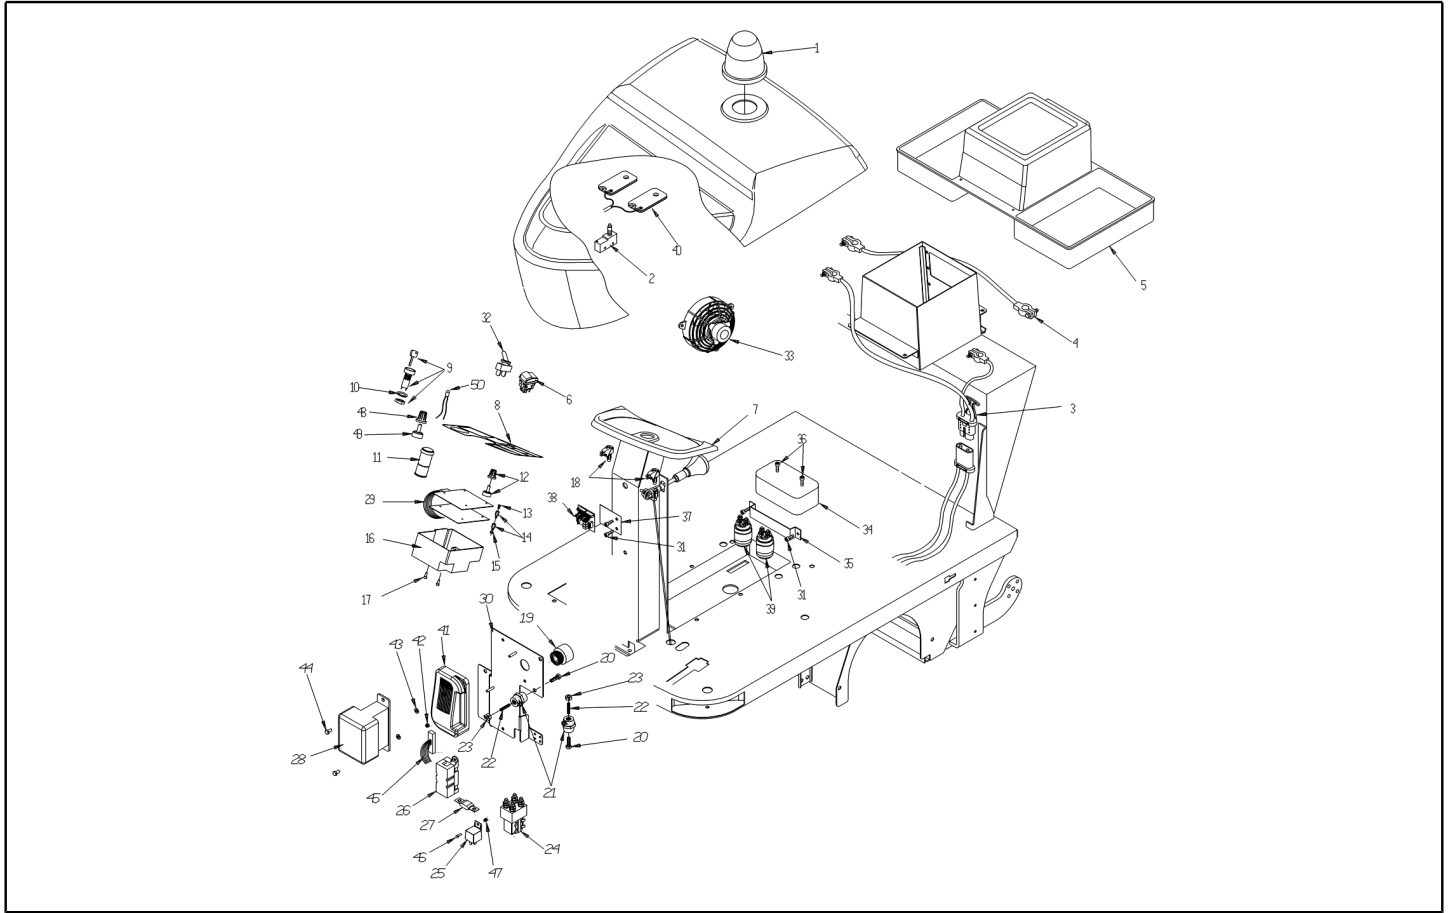

IPC

Spare parts list

Ref: MSUB00404

Model: SWEEPER 1050 DP GR/VE 2SP IPC

Ref. K	Part n.	Customer part n.	Description	Quantity	Validity		Price
					From	To	
0001	MEVR00935		FLASHING LIGHT G1050	1,00			--
0002	MECI75801	1380001	MICROSWITCH A PISTONE (MS/10-Z15GC)	1,00			--
0003	MECB00126	21801061	CABLE COLLEG. BATTERIA G1050	1,00			--
0004	MEVR34820	SL23838	WIRING BATTERY BRIDGE W/TERMINAL	1,00			--
0005	MPVR00298	21201218	CONTAINER BATTERIA TK1050	1,00			--
0006	MECI00038	13801018	SWITCH BIPOLARE	1,00			--
0007	MPVR00300	21201224	INSTR. PANEL TERMOFORMATO TK1050	1,00			--
0008	MEVR01984		DASHBOARD PLANCIA G1050	1,00			--
0009	MECI75805	13801001	SWITCH KEY FOR BATTERY MACHINES	1,00			--
0010	VTRS00023	1105754	WASHER DENTATA INT. UNI 6798 D.18	1,00			--
0011	MECI00028	13801009A	BUTTON DI EMERGENZA TK1400 24V	1,00			--
0012	MECE00498		BOARD G1050-G1202	1,00			--
0013	VTVT00035	1105300	SCREW M 3X 8 TS TC ZC	4,00			--
0014	LAFN47038	12901053	COLUMN distanziale M3 H13 M/F	4,00			--
0015	VTDD00001	1105120	NUT UNI 5588 M3 ZB	4,00			--
0016	MPVR04902		COVER SCHEDA MICRO	1,00			--
0017	VTVT00288	75167	SCREW TCTC 4X10	2,00			--
0018	MECI75801	1380001	MICROSWITCH A PISTONE (MS/10-Z15GC)	2,00			--
0019	MEVR00092	13801014	BUZZER X TK1400	1,00			--
0020	VTVT75719	1105160	SCREW TE FR 6X10 ZB ZIGRINATE	2,00			--
0021	MEVR47082	1380091	INSULATOR MM35 M6 CH 32	2,00			--
0022	VTVT47088	1105480	GRUB SCREW UNI 5923 6X30 GREZZO	2,00			--
0023	VTDD00004	1105123	NUT M 6 ZC UNI5588	2,00			--
0024	MECI00532		CONTACTOR 24V-100A	1,00			--
0025	MECI00005	1180040	RELAY 24V 10/20A	1,00			--
0026	MEVR00146	1380151	FUSE-HOLDER MEGA	1,00			--
0027	MEVR00145	1380150	FUSE 100A	1,00			--
0028	MECE00495		BOARD 1050	1,00			--
0029	MECE00498		BOARD G1050-G1202	1,00			--
0030	LAFN08824		SPACER -	1,00			--
0031	VTVT09913	1105507	SCREW TCCE UNI 5931 6X16 ZB	4,00			--
0032	MECI75945	21801013	COMMUTAT. SWITCH 3 POSIZ. FUNZ. MACCH.+CAPP	1,00			--
0033	VEVR00001	1290014	IMPELLER 24V F08-12C001-01B R5,6	1,00			--
0034	MPVR47166	21201076	CRANKCASE PROTEZIONE TELERUT.TK1400	1,00			--
0035	LAFN47167	22601101	BRACKET PORTA TELERUT.TK1400 ZINC	1,00			--
0036	VTVT00093	1105785	SCREW TBCE ISO 7380 6X12 ZB	2,00			--
0037	LAFN06459		BRACKET PORTA SCHEDA RELE'	1,00			--
0038	MECE45124	21801054	PCB RELE TK1400	1,00			--
0039	METT45116	1380085	CONTACTOR T106P 24V 100%	2,00			--
0041	MECE00497		BOARD CURTIS TR. CARD 1050-1202	1,00			--
0042	VTDD08171	75282	NUT M 5 TEF	2,00			--
0043	VTRS00365		THICKNESS 18X25X1	2,00			--
0044	VTVT01127		SCREW TE M6x20	2,00			--
0045	MECB01223		WIRING -	1,00			--