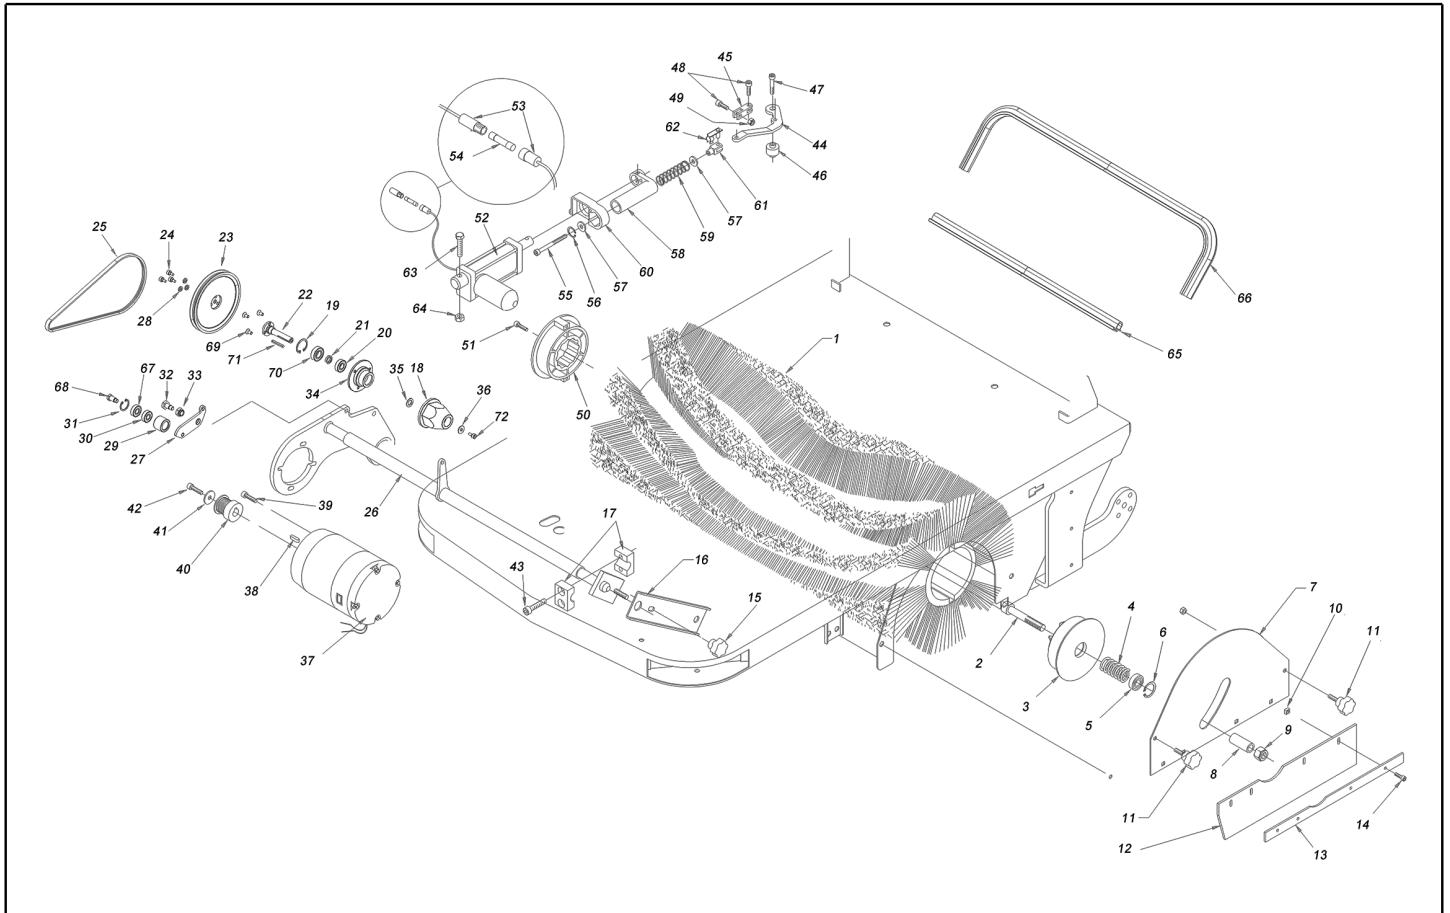

Table: CENTRAL BRUSH

Progressive number: 1

Ref. K	Part n.	Customer part n.	Description	Quantity	Validity		Price
					From	To	
0001	SPPV00056	23501006	CENTRAL BRUSH D.280X640 6R0.PPL 0.5/1.2	1,00			--
0002	VTVT00131	1105825	SCREW TCCE UNI 5931 12X60 ZB	1,00			--
0003	LAFN44772	22601096	SUPPORT SPAZ.CENTR.1400/1300/1200	1,00			--
0004	MLML45098	22051009	SPRING SPAZZ.CENTRAL.D.25X3zb	1,00			--
0005	CUVR46942	1390032	BALL BEARING 6001-2RS1 -SKF	1,00			--
0006	VTAE00010	1105707	SEEGER INTERNO DIN 472 D.28	1,00			--
0007	LAFN06356		PLANE SPAZZOLA CENTRALE	1,00			--
0008	LAFN01169	21301030	SPACER S.C.	1,00			--
0009	VTDD00012	1105136	NUT AUTOBLOK DIN 985 M12 ZB	1,00			--
0010	VTVR47015	1105813	INSERT PLASTICA (MEDREVITE)	4,00			--
0011	RTRT00022	1320018	HANDWHEEL D.30 M6X15	2,00			--
0012	MPVR04710		FLAP LATERALE DX/SX NERO	1,00			--
0013	LAFN00325	21501038	CLAMP FLAP LATER.TK1050 ZINC.	1,00			--
0014	VTVT00044	1105362	SCREW TC AF.X PLAS UNI9707 4X16	4,00			--
0015	VTVT00124	1320105	HANDWHEEL D.40 M8	1,00			--
0016	LAFN00816	22601321	ARM ASPORT.SPAZZ.CENTR.ZINC.	1,00			--
0017	LAFN47055	22601068	HOSE COLLAR C3 D.18 SOLO PVC	4,00			--
0018	LAFN44774	22501039	HUB 1050	1,00			--
0019	VTAE00020	75004	SEEGER I32 DIN472	1,00			--
0020	CUVR46942	1390032	BALL BEARING 6001-2RS1 -SKF	1,00			--
0021	LAFN11240		SPACER 12x18x4	1,00			--
0022	LAFN11239		PIN	1,00			--
0023	MTPL00023	22501058	PULLEY SPAZZOLA CENTRALE	1,00			--
0024	VTVT08937	1105508	SCREW TCCE UNI 5931 6X10 ZB	3,00			--
0025	MTCG00018	13301001	BELT POLY V 723 J	1,00			--
0026	LAFN11238		ARM CENTRAL BRUSH	1,00			--
0027	LAFN11113		ARM	1,00			--
0028	VTRS01079	05131	WASHER D. 6 GROWER	3,00			--
0029	LAFN11115		ROLLER	1,00			--
0030	CUVR86373	1390007	BEARING 6000 2RS	1,00			--
0031	VTAE13513	SL11133	CIRCLIP D. 26 UNI 7437	1,00			--
0032	LAFN47051	22301037	PIN FISSAG.TENDICING.1400	1,00			--
0033	LAFN47033	21101005	BUSHING FISSAGGIO PERNO PEDALI	1,00			--
0034	LAFN11241		BUSHING	1,00			--
0035	LAFN11242		WASHER	1,00			--
0036	VTRS04026		WASHER D. 6X18X2.38	1,00			--
0037	MOCC00297		MOTOR 300W	1,00			--
0038	VTVR13165	1105467	KEY UNI 6604 5X5X20	1,00			--
0039	VTVT06237	1105506	SCREW TCCE UNI 5931 6X20 ZB	4,00			--
0040	MTPL00022	22501057	PULLEY MOTORE SPAZZ.CENTR TK1050	1,00			--
0041	VTRS63242	1105325	WASHER UNI 6593 6X24X2 ZB	1,00			--
0042	VTVT75725	1105234	SCREW TBCE ISO 7380 6X10 ZB	1,00			--
0043	VTVT06236	1105513	SCREW TCCE UNI 5931 6X40 ZB	4,00			--
0044	LAFN00358	21901014	LEVER DI RINVIO SPAZZ. CENTRALE	1,00			--