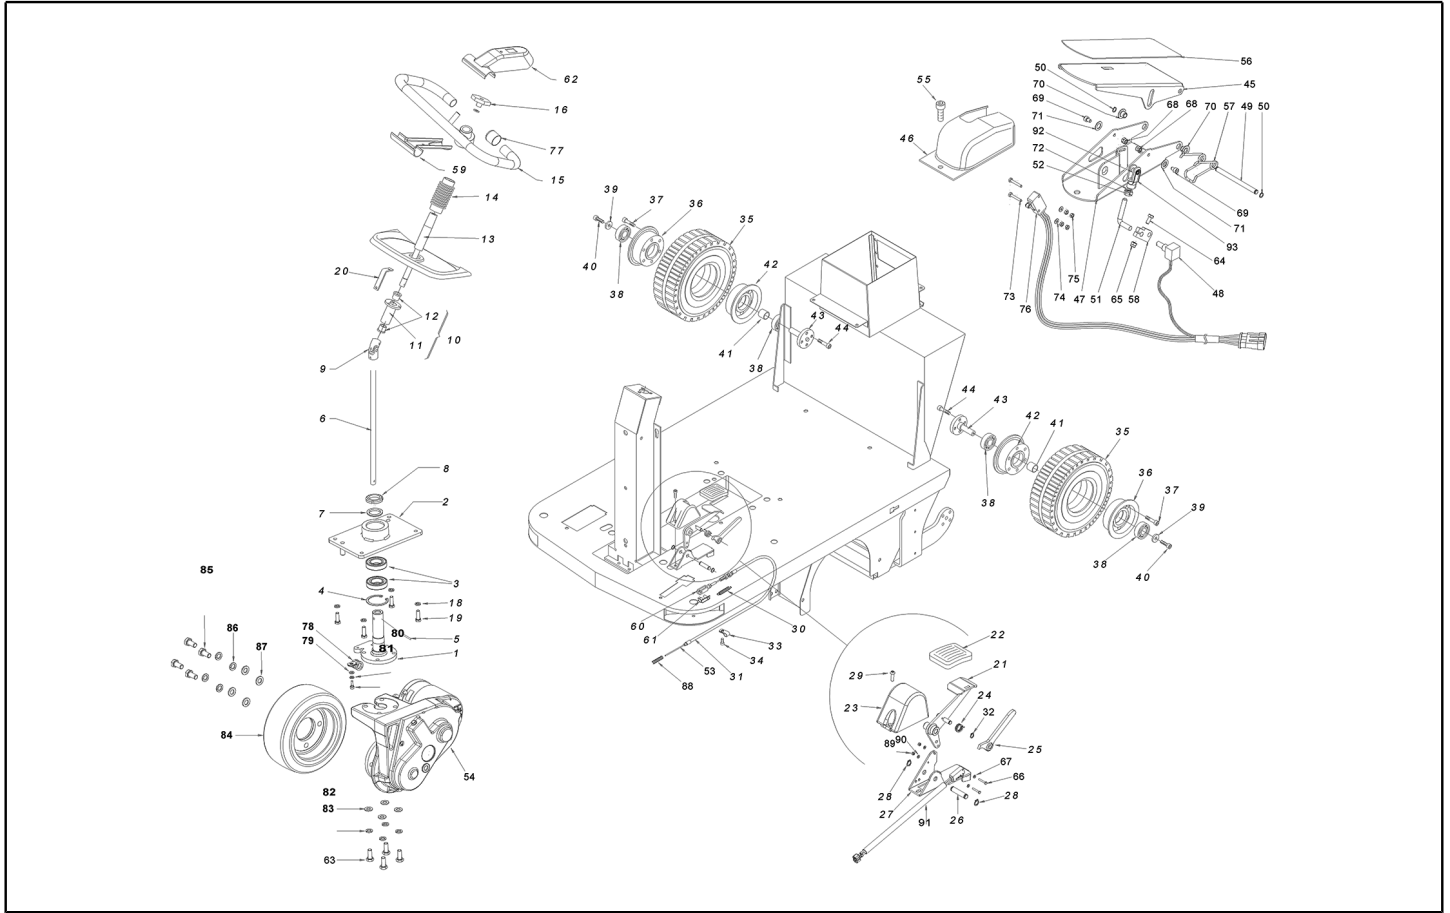

Ref. K	Part n.	Customer part n.	Description	Quantity	Validity		Price
					From	To	
0045	LAFN06474		SHEET METAL PA. PEDALE	1,00			--
0046	MPVR00302	21201226	CRANKCASE PEDALE AVANZAMENTO	1,00			--
0047	LAFN07532		BUSHING -	1,00			--
0048	MECB01227		WIRING ACCELERATOR	1,00			--
0049	LAFN00524	22301084	PIN PEDALE TK 1050	1,00			--
0050	VTAE48552	1105408	CIRCLIP ESTERNO DIN 471 D.6	2,00			--
0051	LAFN00909	22621148	BRACKET BIELLETTA PEDALE	1,00			--
0052	VTDD00482	05096	NUT M 6 ZIN UNI 5588	1,00			--
0053	CMCV00472		CABLE	1,00			--
0054	MOCC00452		MOTOR MOTORWHEEL G1050 NEW	1,00			--
0055	VTVT62920	1105162	SCREW TE FR 6X16 ZB ZIGRINATE	1,00			--
0056	MPVR00866	21601070	PLANE ANTISDRUCCIOLO G1050	1,00			--
0057	MLML00034	22051027	SPRING PEDALE AVANZAMENTO G1050	1,00			--
0058	LAFN01149	21901018	CONNECTING ROD PEDALE AVANZAMENTO G1050	1,00			--
0059	MPVR04653		COVER INFERIORE VOLANTE	1,00			--
0060	CMCV00006	11051007	FORK UNI 1676 M6X24	1,00			--
0061	CMCV00009	11051104	CLIP UNI 1676	1,00			--
0062	MPVR04652		COVER SUPERIORE VOLANTE	1,00			--
0063	VTVT00456	1105522	SCREW TE UNI 5739 10X25 ZB	4,00			--
0064	VTVT00727	SL04189	SCREW TE M. 4-20	1,00			--
0065	VTDD04369	75259	NUT M 4 TEF UNI 7473	1,00			--
0066	VTVT01350		SCREW M3-20 INOX	2,00			--
0067	VTRS21116	SL06009	WASHER D. 3 INX	1,00			--
0068	VTDD04369	75259	NUT M 4 TEF UNI 7473	2,00			--
0069	VTVT00089	1105778	SCREW TCCE UNI 5931 4X10 ZB	2,00			--
0070	CUVR00183		BUSHING -	2,00			--
0071	MPVR05528		WASHER -	2,00			--
0072	VTRS01079	05131	WASHER D. 6 GROWER	1,00			--
0073	VTVT01350		SCREW M3-20 INOX	2,00			--
0074	VTRS00117	75153	WASHER 3.2X7 UNI6592	2,00			--
0075	VTDD21115	SL05019	NUT M 3 INOX	4,00			--
0076	MECB01228		WIRING -	1,00			--
0077	MPVR05256		CAP GPN-280 ER32	2,00			--
0078	FSVR00043	70985	CLAMP d.16	1,00			--
0079	VTRS00503	05118	WASHER D. 6 TE UNI 6798	1,00			--
0080	VTRS01079	05131	WASHER D. 6 GROWER	1,00			--
0081	VTVT09913	1105507	SCREW TCCE UNI 5931 6X16 ZB	1,00			--
0082	VTRS00107	75046	WASHER M10 Grower	4,00			--
0083	VTRS00505	05116	WASHER D.10 TE UNI 6592	4,00			--
0084	RTRT00579		WHEEL -	1,00			--
0085	VTVT00026	1105093	SCREW TE UNI 5739 12X25 ZB	4,00			--
0086	VTRS15919		WASHER D.12 GROVER UNI 1751 INX	4,00			--
0087	VTRS15978		WASHER D.12X24 UNI 6592 INX	4,00			--
0088	MLML00033	2205400	SPRING ALZAFLAP SILVER ZB	1,00	20/10/2016		--