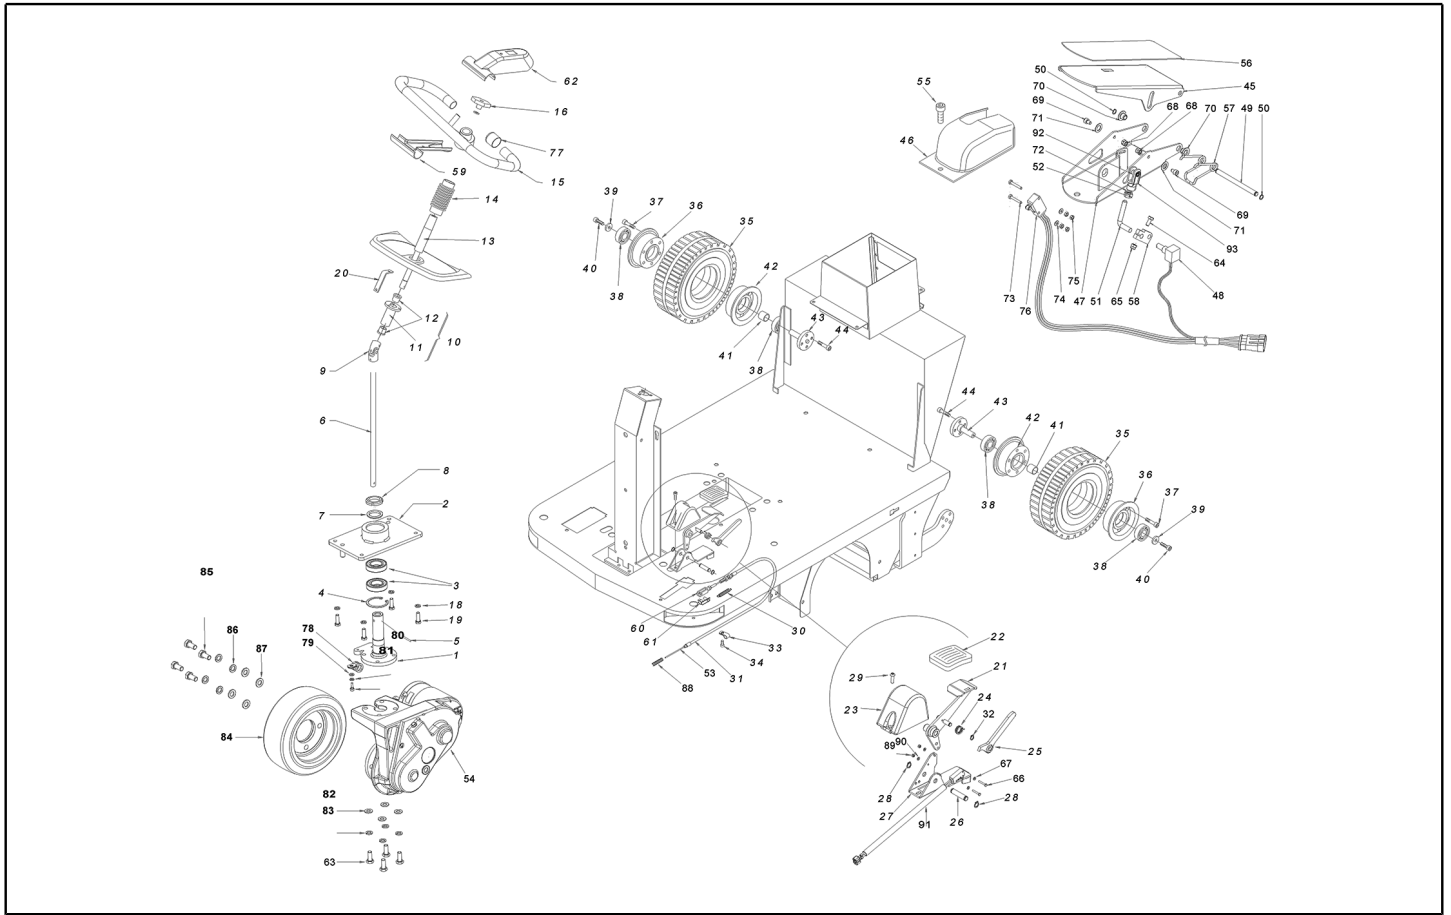

Ref. K	Part n.	Customer part n.	Description	Quantity	Validity		Price
					From	To	
0089	VTDD00210		NUT M 3 AUTOBL.DIN 985 IX.A2	2,00			--
0090	VTRS21116	SL06009	WASHER D. 3 INX	2,00			--
0091	MECI00637		MICROSWITCH -	1,00			--
0092	CMCV76639	11051000	FORK M 6 UNI 1676	1,00			--
0093	CMCV75717	11051100	CLIP UNI 1676 M6	1,00			--