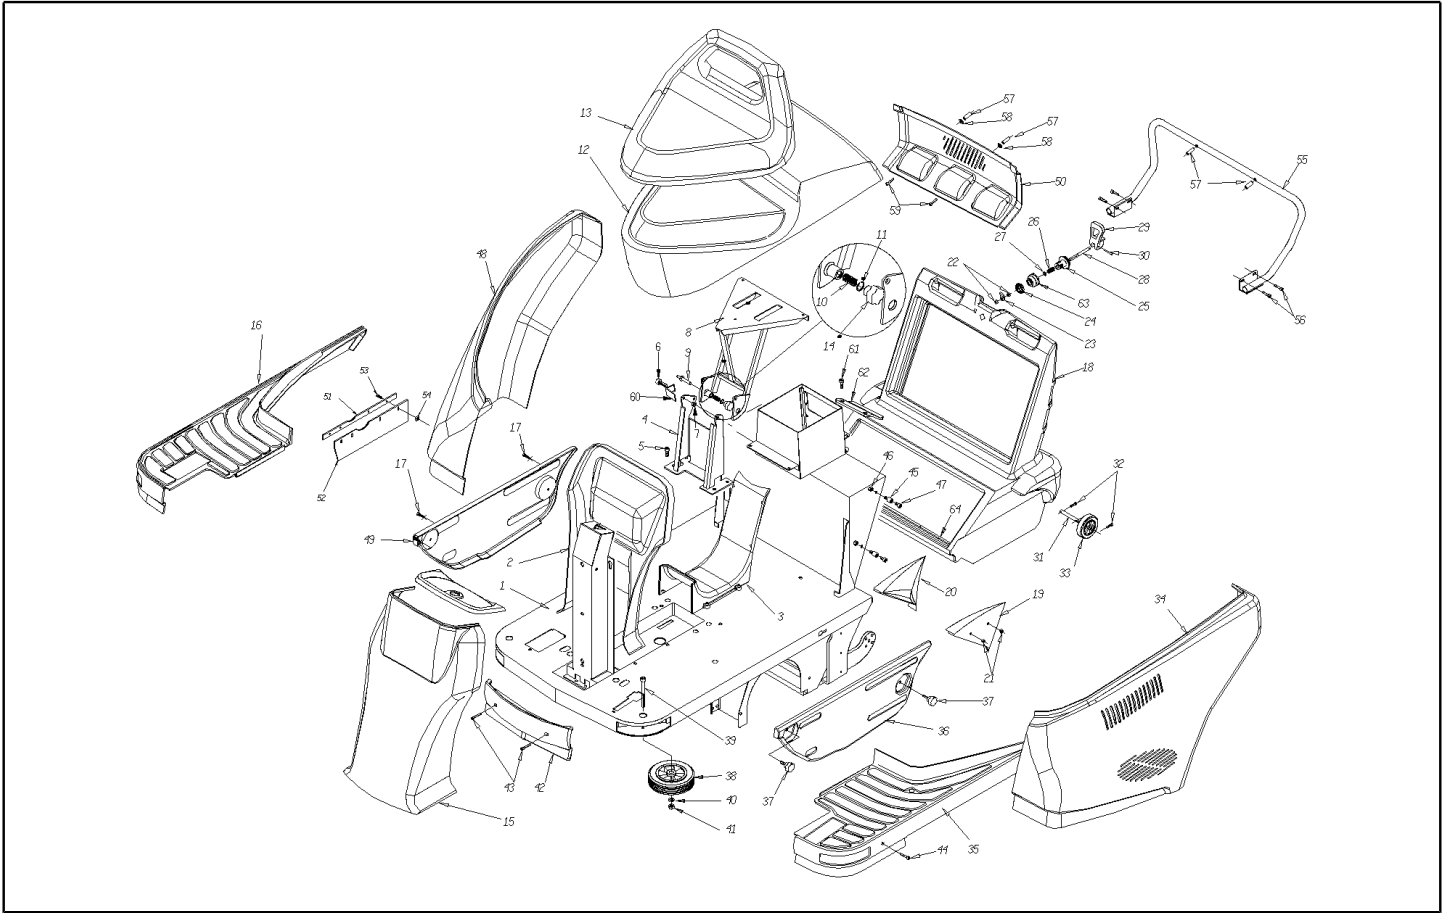

Ref. K	Part n.	Customer part n.	Description	Quantity	Validity		Price
					From	To	
0046	VTDD00010	1105133	NUT AUTOBLOK DIN 985 M6 BASSO	4,00			--
0047	VTVT75725	1105234	SCREW TBCE ISO 7380 6X10 ZB	4,00			--
0048	MPVR08015		BODY SIDE DX G1050 COMPLETA	1,00			--
0049	MPVR00855	21201268	PLANE DX G1050	1,00			--
0050	MPVR08014		CRANKCASE SUPERIORE VENTILAZIONE	1,00			--
0051	LAFN10992		SHEET METAL PA. FISSA FLAP	1,00			--
0052	MPVR05074		FLAP PORTELLO DX	1,00			--
0053	VTVT45339	1105237	SCREW TBCE ISO 7380 5X16 ZB	4,00			--
0054	VTDD78364		NUT M5 AUTOBLOCCANTE	4,00			--
0055	LAFN10991		BUMPER POSTERIORE	1,00			--
0056	VTVT00527		SCREW TE FR 6X10 ZB ZIG.	4,00			--
0057	LAFN10994		SPACER FISSA PARAU RTI	2,00			--
0058	VTRS00512	RS01113	WASHER D. 8 X24 ZC.	2,00			--
0059	VTVT28306	1105558	SCREW TCCE UNI 5931 8X45 ZB	2,00			--
0060	LAFN01188	22621275	BRACKET FISSA CARENA	2,00			--
0061	VTVT08937	1105508	SCREW TCCE UNI 5931 6X10 ZB	2,00			--
0062	LAFN07037		BRACKET CENTRAGGIO CASSETTO	1,00			--
0063	LAFN07036		CONE CENTRAGGIO CASSETTO	1,00			--
0064	LAFN06694		SHEET METAL PA. RINFORZO CASSETTO	1,00			--