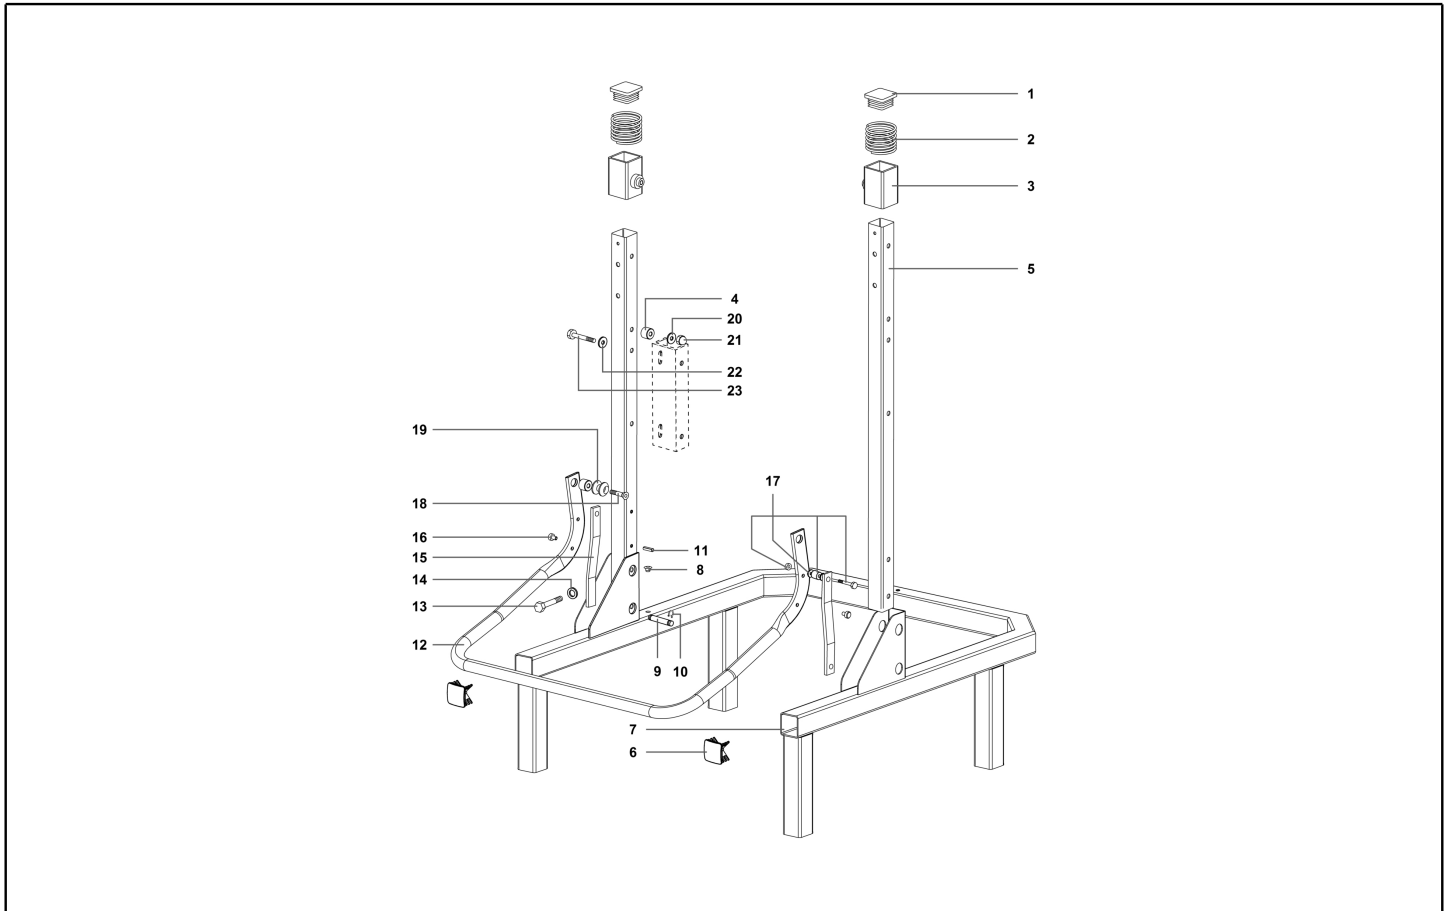

Ref. K	Part n.	Part n. 2	Description	Quantity	Validity		Price
					From	To	
0001	MPVR06916		PLASTIC TOP 35X35	2,00			--
0002	MLML00383		SPRING CART PLANET L/60	2,00			--
0003	LAFN40448		FITTING TANK GUIDE	2,00			--
0004	LAFN08490		SPACER D25XD8,5X20 GALVANIZED	6,00			--
0005	LAFN08423		UPRIGHT AGG. TANK PLANET 400/600	2,00			--
0006	MPVR06895		PLASTIC TOP 40X40	6,00			--
0007	LAFN08510			1,00			--
0008	MPVR06942		CAP D.8,5	1,00			--
0009	LAFN08369		PIN FIXING LEVER	2,00			--
0010	VTAE00090		SHAFT RING TYPE & MEAS.8 UNI7435	4,00			--
0011	VTVR00363		ELASTIC PLUG D.4 L=20 UNI 6873	2,00			--
0012	LAFN08370		TANK HOOKING TANK	1,00			--
0013	VTVT01230		SCREW TE M 8X45 UNI 5737 Z.B	2,00			--
0014	VTRS00396		WASHER M 8 UNI 6592	2,00			--
0015	LAFN08371		LINK-ROD HOOKING TANK	2,00			--
0016	LAFN08368		CLAMP OF CLAMP HOOKING TANK	2,00			--
0017	LAFN10776		SPACER CON.ROD LEVE HOOKIN.TANK	2,00			--
0018	VTVT01223		SCREW TC CAVA ESAG M8X25 Z B UN	2,00			--
0019	RCDS00090		PIN GUIDE HOOKING TANK	2,00			--
0020	VTRS00396		WASHER M 8 UNI 6592	4,00			--
0021	VTDD00214		NUT M 8 UNI 5721	4,00			--
0022	VTRS00396		WASHER M 8 UNI 6592	4,00			--
0023	VTVT01226		SCREW TE M 8X50 Z.B UNI 5737	4,00			--