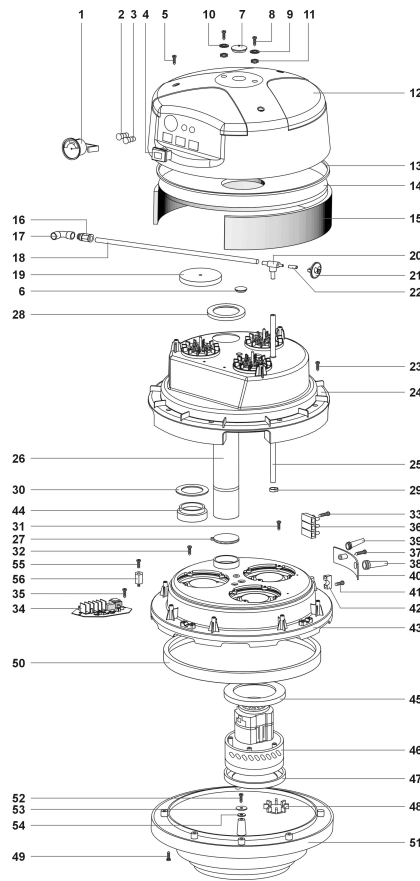

Ref. K	Part n.	Part n. 2	Description	Quantity	Validity		Price
					From	To	
*	MECB01557		CONN.WIRE C.350-LB-FF-FF	2,00			--
*	MECB01558		CONN.WIRE C.350-MA-FF-FF	2,00			--
*	MEVR01629		FASTON COVER	8,00			--
*	MECB01837			1,00			--
*	MECB01175		POWER CORD 3X2,5 8,5M W/O/PLUG	1,00			--
*	MEVR01866		MOBILE PLUG LOW TEN. 50/60 IP44	1,00			--
*	MECB01435			1,00			--
*	MEVR02118		CONNECTOR FM-FM WITH FASTON COVER	3,00	18/04/2018		--
*	MECB01824		WIRING 40CM MOTOR POKE-IN	6,00	18/04/2018		--
0001	MNMN00007		VACUUM GAUGE D.40 1/8"	1,00			--
0002	MEVR02085		LAMP W/RED GEM W/RING NUT	1,00			--
0003	MELF00065		LAMP WITH GEM MA VERDE CON GHIERA	1,00			--
0004	MECI89953		EXPANDING SWITCHER W/GREEN LIGHT	3,00			--
0005	VTVT71961		SCREW PFU TMT PHL 5X20 ZN NERA	3,00			--
0006	MPVR06940		CAP FOR HOLE D.13	1,00			--
0007	MPVR06941		CAP FOR HOLE D.18	1,00			--
0008	VTVT01392		SCREW TBEI 8X16 UNI 7380 INOX	2,00			--
0009	VTRS00427		TOOTHED WASHER M8 UNI 8842	1,00			--
0010	VTRS00396		WASHER M 8 UNI 6592	2,00			--
0011	VTDD71968		NUT M 8 UNI 5588	2,00			--
0012	PMVR04446		COVER PLANET 200 S BLOWING	1,00			--
0013	GUVR40021		CONVEYOR GASKET 600 A	1,41			--
0014	ITSO00101		SELF-EXT.ANTINOISE D.430X10 PLANET	1,00			--
0015	FTDP40003		FILTER PHONO SELF-EXT 1200X100 AD	1,00			--
0016	RCVR40100		AUTOMATIC CONNECTION 1/8" M.8/5	1,00			--
0017	RCVR40101		CONNECTION 1/8" F.F.90°	1,00			--
0018	TBBP00548		ELESTOFLES HOSE PU 8X1,25 SHORE A98	0,40			--
0019	FTDP38064		FILTER MTP/65 H=15 D.95	2,00			--
0020	RCVR00890		RUBBER HOLDER "T" 6-4-6	1,00			--
0021	MEPF00019		PRESSURE SENS. 140 MBAR LEFOO 230V	1,00			--
0022	TBBP00549		ELASTOFLES TUBE PU 6X4 P/MT	0,03			--
0023	VTVT72055		SCREW PFU TMT PHL 5X25 ZN BLACK	8,00			--
0024	PMVR06207			1,00			--
0025	TBBP00548		ELESTOFLES HOSE PU 8X1,25 SHORE A98	0,25			--
0026	TBBP00642			1,00			--
0027	FSVR72045		HOSE CLAMP D.60	1,00			--
0028	GUGO40052		L-GASKET D.130 H=9	1,00			--
0029	FSVR00140		RUBBER COLLAR DIA.9	1,00			--
0030	MPVR38371		WASHER H8 D85X65	2,00			--
0031	VTVT72055		SCREW PFU TMT PHL 5X25 ZN BLACK	8,00			--
0032	VTVT71961		SCREW PFU TMT PHL 5X20 ZN NERA	4,00			--
0033	VTVT32294		RAPIDFIX 4,3X22	3,00			--
0034	MECE00642		ELECTR. CARD SOFT-START PLANET 200	1,00			--
0035	VTVT71961		SCREW PFU TMT PHL 5X20 ZN NERA	2,00			--