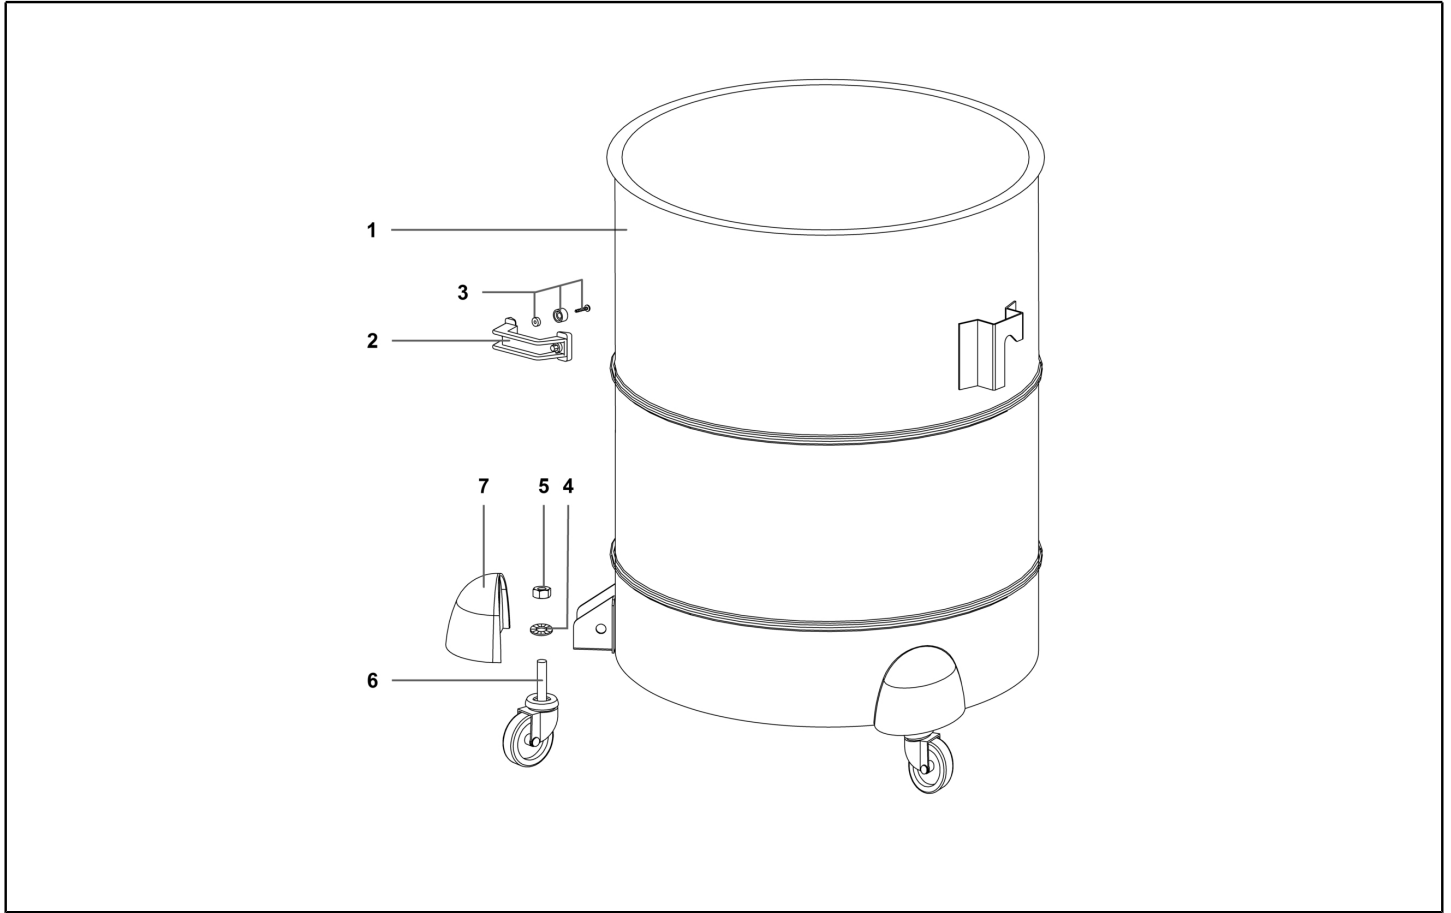

Ref. K	Part n.	Part n. 2	Description	Quantity	Validity		Price
					From	To	
0001	LAFN10231			1,00			--
0002	MPVR28737		BLACK HANDLE	2,00			--
0003	RIGE00015		COMPLETE SEAL W/SCREW L=25	4,00			--
0004	VTRS00409		TOOTHED WASHER M12 UNI 8842	3,00			--
0005	VTDD00245		NUT M 12 UNI 5588	3,00			--
0006	RTRT00453		WHEEL D.60 PIVOT GOMMA M12X25	3,00			--
0007	MPVR06894		CRANKCASE	3,00			--