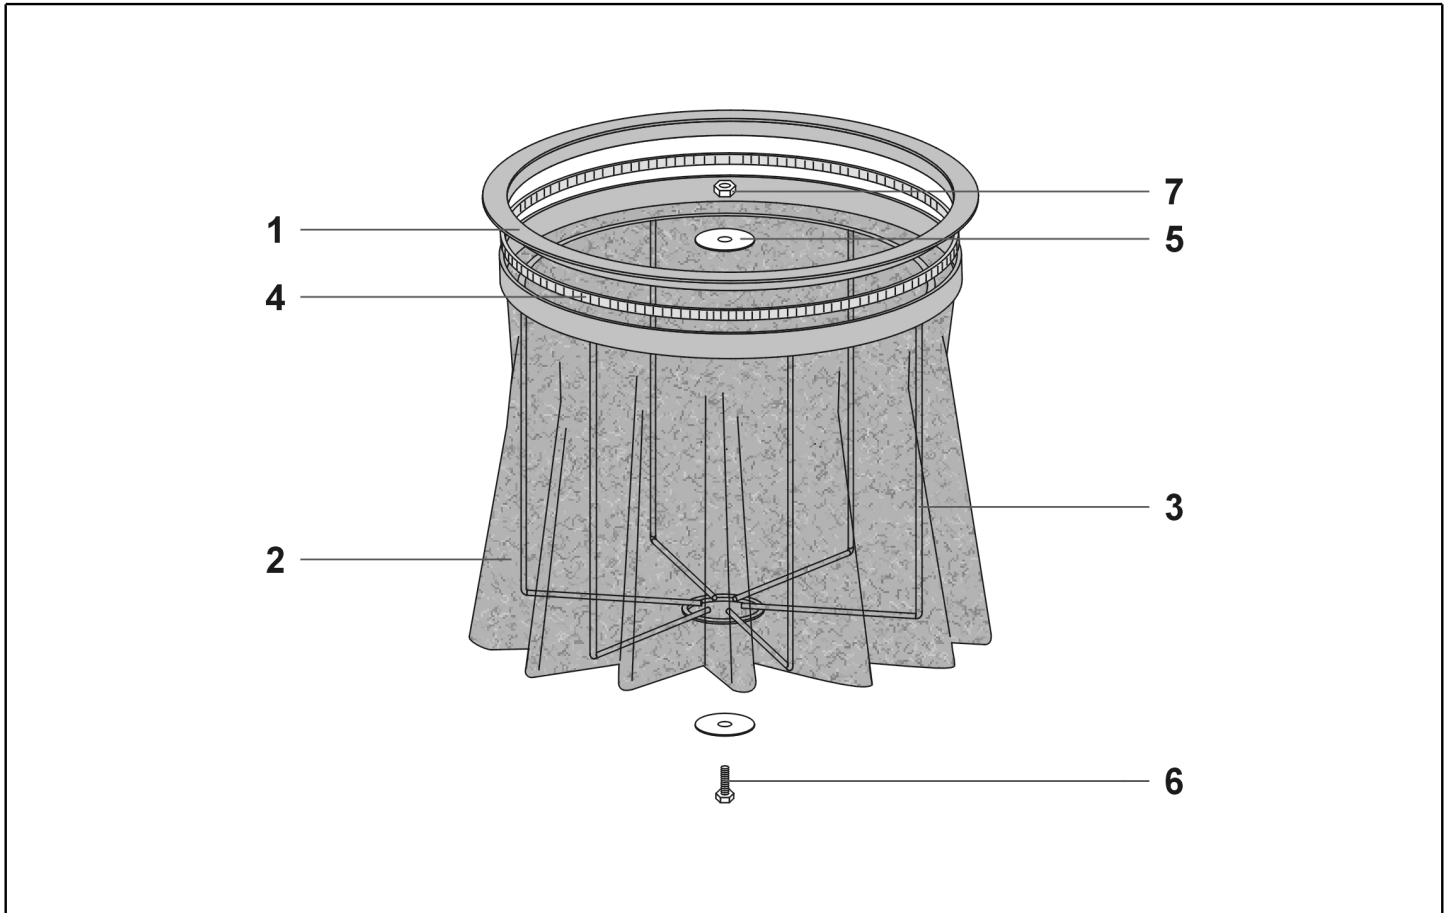

Ref. K	Part n.	Part n. 2	Description	Quantity	Validity		Price
					From	To	
0001	MPVR35495		FILTER RING 600	1,00			--
0002	FTDP88584		POLYESTERE FILTER V600M	1,00			--
0003	MPVR88838		BASKET V 600 M	1,00			--
0004	FSVR00148		CLAMP STRINGITUBO D.345-380	1,00			--
0005	PMVR04414		CAP D64 FILTERSHAKER PLANET	5,00			--
0006	VTVT01090		SCREW TE M 6X20 UNI 5739	1,00			--
0007	VTDD00230		SELF-LOCJ.NUT M 6 SMALL UNI 7474	1,00			--