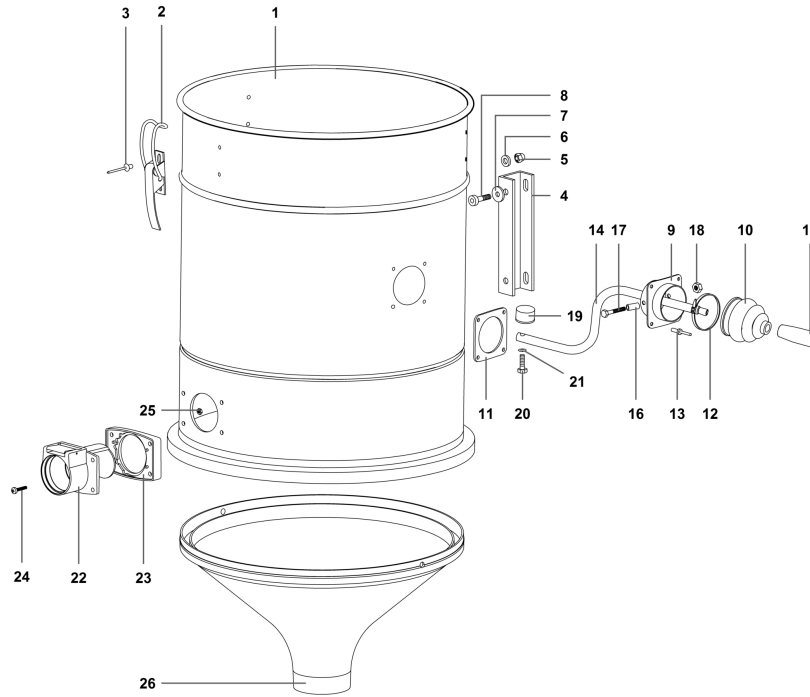

Ref. K	Part n.	Part n. 2	Description	Quantity	Validity		Price
					From	To	
0001	PMVR04319			1,00			--
0002	CHVR40000		UNIVERSAL METAL HOOK	3,00			--
0003	VTVR71991		RIVET 5X11	6,00			--
0004	LAFN08372		TANK TANK PLANET	2,00			--
0005	VTDD00214		NUT M 8 UNI 5721	4,00			--
0006	VTRS00396		WASHER M 8 UNI 6592	4,00			--
0007	VTVR72041		WASHER 8X32 UNI6593	4,00			--
0008	VTVT01392		SCREW TBEI 8X16 UNI 7380 INOX	4,00			--
0009	LAFN88787		BELLOWS HOLDER F/FILTERSHAKER	1,00			--
0010	MPVR88788		BELLOWS PROTECTION PLANET 200	1,00			--
0011	GUGO88789		PLANET 100 SHAKER FILTER GASKET	1,00			--
0012	FSVR00074		CLIP 300X9	1,00			--
0013	VTVR00395		RIVET 4,8X15 INOX	4,00			--
0014	LAFN08493		LEVER SCUOTIFILTRO PLANET 150	1,00			--
0015	VTVR37754		KNOB M10x30 L=70	1,00			--
0016	MPVR06932		SPACER PLASTIC D.10 D.6,3X20	2,00			--
0017	VTVT01235		SCREW TE M 6X70 UNI 5737	1,00			--
0018	VTDD00230		SELF-LOCJ.NUT M 6 SMALL UNI 7474	1,00			--
0019	LAFN88792		DUMPING BASE BELT DRIVER M8 H=20	1,00			--
0020	VTVT01028		SCREW TE M 8X25 UNI 5739	1,00			--
0021	VTRS00427		TOOTHED WASHER M8 UNI 8842	1,00			--
0022	MFVR40018		INLET W/DEFLECTOR D60 AL. COMP	1,00			--
0023	GUGO28736		GASKET R 205 BLACK	1,00			--
0024	VTVT85000		SCREW M 5X25	4,00			--
0025	VTDD00223		BRASS NUT M 5 UNI 5588	4,00			--
0026	MPVR10528		PLANET CONE 150	1,00			--