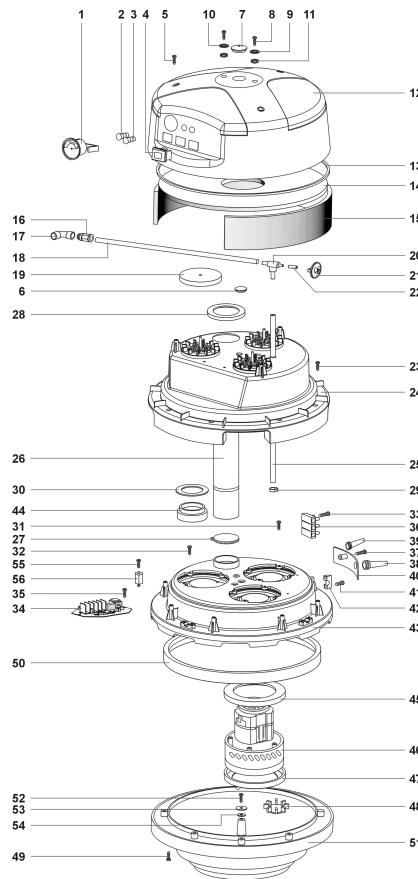

Ref. K	Part n.	Part n. 2	Description	Quantity	Validity		Price
					From	To	
*	MECB01557		CONN.WIRE C.350-LB-FF-FF	2,00			--
*	MECB01558		CONN.WIRE C.350-MA-FF-FF	2,00			--
*	MEVR01629		FASTON COVER	8,00			--
*	MECB01837			1,00			--
*	MECB01175		POWER CORD 3X2,5 8,5M W/O/PLUG	1,00			--
*	MEVR01866		MOBILE PLUG LOW TEN. 50/60 IP44	1,00			--
*	MECB01435			1,00			--
*	MEVR02118		CONNECTOR FM-FM WITH FASTON COVER	3,00	18/04/2018		--
*	MECB01824		WIRING 40CM MOTOR POKE-IN	6,00	18/04/2018		--
0001	MNMN00007		VACUUM GAUGE D.40 1/8"	1,00			--
0002	MEVR02085		LAMP W/RED GEM W/RING NUT	1,00			--
0003	MELF00065		LAMP WITH GEM MA VERDE CON GHIERA	1,00			--
0004	MECI89953		EXPANDING SWITCHER W/GREEN LIGHT	3,00			--
0005	VTVT71961		SCREW PFU TMT PHL 5X20 ZN NERA	3,00			--
0006	MPVR06940		CAP FOR HOLE D.13	1,00			--
0007	MPVR06941		CAP FOR HOLE D.18	1,00			--
0008	VTVT01392		SCREW TBEI 8X16 UNI 7380 INOX	2,00			--
0009	VTRS00427		TOOTHED WASHER M8 UNI 8842	1,00			--
0010	VTRS00396		WASHER M 8 UNI 6592	2,00			--
0011	VTDD71968		NUT M 8 UNI 5588	2,00			--
0012	PMVR04446		COVER PLANET 200 S BLOWING	1,00			--
0013	GUVR40021		CONVEYOR GASKET 600 A	1,41			--
0014	ITSO00101		SELF-EXT.ANTINOISE D.430X10 PLANET	1,00			--
0015	FTDP40003		FILTER PHONO SELF-EXT 1200X100 AD	1,00			--
0016	RCVR40100		AUTOMATIC CONNECTION 1/8" M.8/5	1,00			--
0017	RCVR40101		CONNECTION 1/8" F.F.90°	1,00			--
0018	TBBP00548		ELESTOFLES HOSE PU 8X1,25 SHORE A98	0,40			--
0019	FTDP38064		FILTER MTP/65 H=15 D.95	2,00			--
0020	RCVR00890		RUBBER HOLDER "T" 6-4-6	1,00			--
0021	MEPF00019		PRESSURE SENS. 140 MBAR LEFOO 230V	1,00			--
0022	TBBP00549		ELASTOFLES TUBE PU 6X4 P/MT	0,03			--
0023	VTVT72055		SCREW PFU TMT PHL 5X25 ZN BLACK	8,00			--
0024	PMVR06207			1,00			--
0025	TBBP00548		ELESTOFLES HOSE PU 8X1,25 SHORE A98	0,25			--
0026	TBBP00642			1,00			--
0027	FSVR72045		HOSE CLAMP D.60	1,00			--
0028	GUGO40052		L-GASKET D.130 H=9	1,00			--
0029	FSVR00140		RUBBER COLLAR DIA.9	1,00			--
0030	MPVR38371		WASHER H8 D85X65	2,00			--
0031	VTVT72055		SCREW PFU TMT PHL 5X25 ZN BLACK	8,00			--
0032	VTVT71961		SCREW PFU TMT PHL 5X20 ZN NERA	4,00			--
0033	VTVT32294		RAPIDFIX 4,3X22	3,00			--
0034	MECE00642		ELECTR. CARD SOFT-START PLANET 200	1,00			--
0035	VTVT71961		SCREW PFU TMT PHL 5X20 ZN NERA	2,00			--