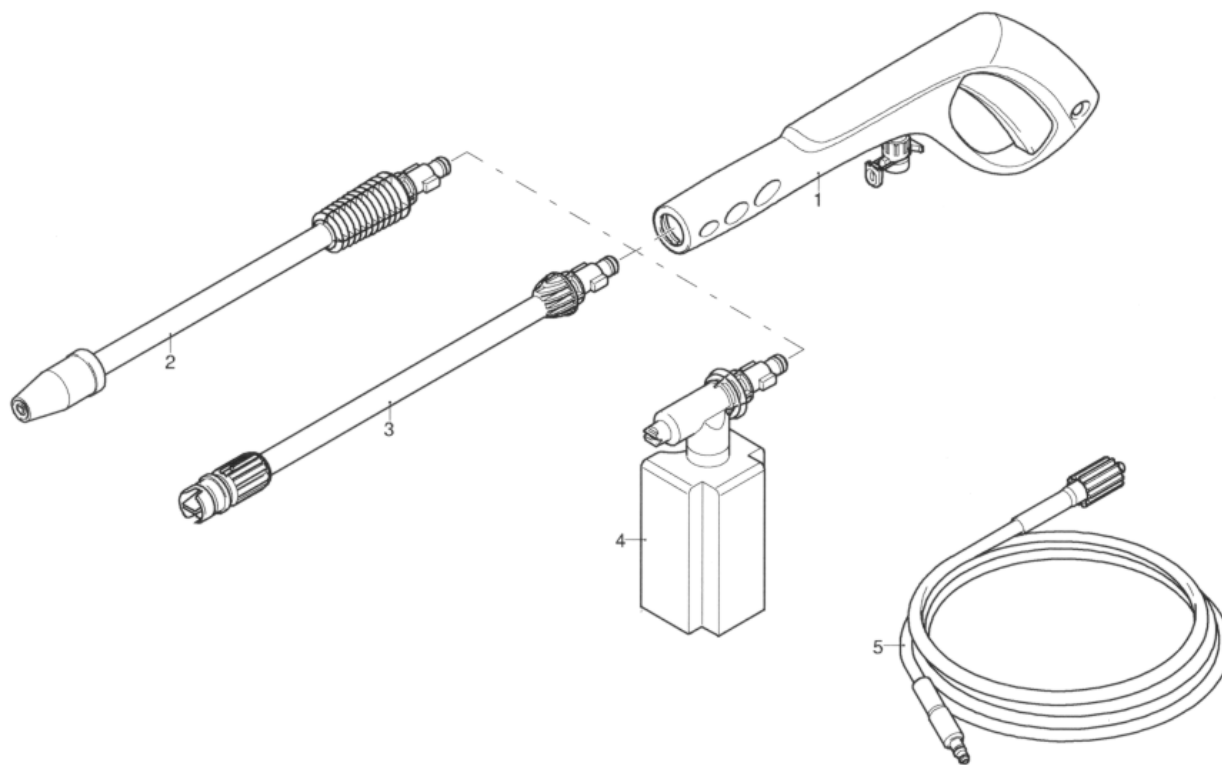

Integrated Professional Cleaning

IPC Foma

IPC Sverige

Spare Parts List

FOMA NORGE AS

Ref: IDAF94219

Model: IDROP PW-C10P I1306A M 230/50 3-09IPC

UN_CE_0568-NW

Ref.	K	Part N.	Customer Part N.	Description	Qty	Validity:		Price
						From	To	
0001		MPVR40449		BAND ANT. PW-C10	1,00			--
0002		MPVR40462		GREEN COVER PW-C10 IPC	1,00			--
0003		MPVR40457		HANDLE PW-C10P IPC BK. ANT.	1,00			--
0004		MPVR40458		HANDLE PW-C10P IPC BK. PST.	1,00			--
0005		MECB40238		CABLE PVC 2X1 SCH.	1,00			--
0006		MPVR40452		CONTROL BOX PW-C10	1,00			--
0007		PPEL40034		GROUP PW-C10 1700W 230/50 SPZ.	1,00			--
0008		MPVR40453		FRAME PW-C10 BK	1,00			--
0009		RTRT40027		WHEEL D.145 PW-C10	2,00			--
0010		MPVR40454		CABLE CLAMP PW-C10	1,00			--
0011		RCVR40103		SOCKET C10 3/4 F +FILT.	1,00			--
0012		MPVR40455		HANDLE PW-C10 INF.	1,00			--
0013		MPVR40456		HANDLE PW-C10 SUP.	1,00			--
0014		KTRI40218		KIT P 21- 4 C10	1,00			--
0015		MPVR40459		KNOB PW-C10	1,00			--
0016		MPVR40460		HANDLE PW-C10	1,00			--
0017		MPVR40461		DRUM PW-C10	1,00			--
0018		KTRI40219		KIT P 10- 5 TSS C10	1,00			--
0019		KTRI40220		KIT P 15-42742 C10	1,00			--
0020		KTRI40221		KIT P 15-42743 C10	1,00			--

UN_CE_1137-JT

Ref.	K	Part N.	Customer Part N.	Description	Qty	Validity:		Price
						From	To	
0001		IPPR40011		GUN QUICK -BAYONET IPC	1,00			--
0002		LCPR40077		LANCEROTOPOWER P 330 D.	1,00			--
0003		LCPR40073		LANCE CMB P 330 D.1.	1,00			--
0004		LCPR40081		FOAM DEVICE G 131 -TK.1LT	1,00			--
0005		TBAP40106		H.P. HOSE SAE MT 6.5 1/4 -1IRV	1,00			--