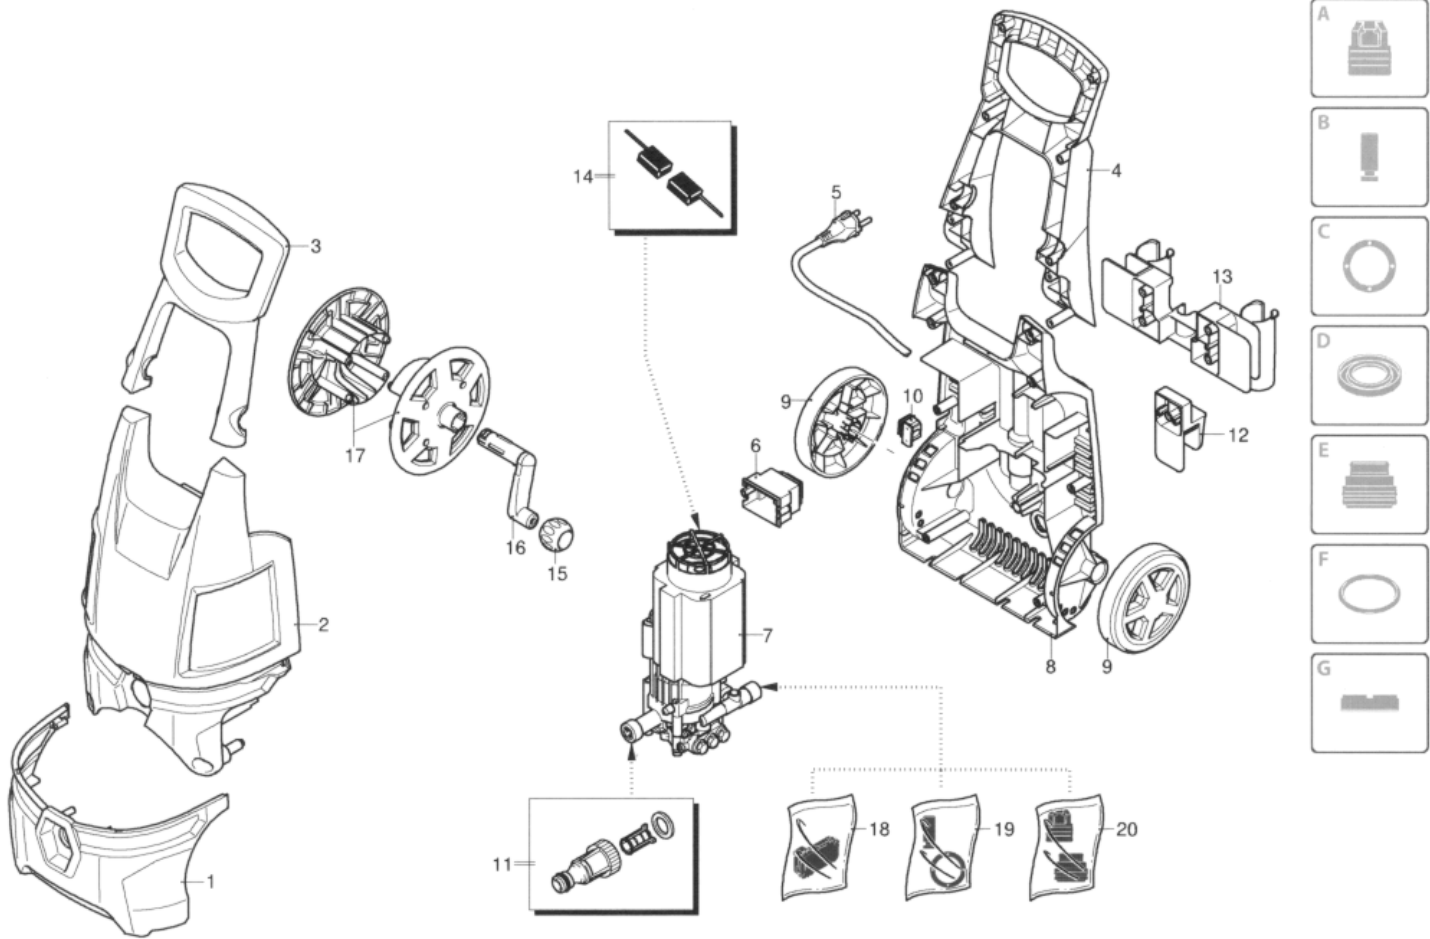

Integrated Professional Cleaning

IPC Foma

IPC Sverige

Spare Parts List

FOMA NORGE AS

Ref: IDAF94219

Model: IDROP PW-C10P I1306A M 230/50 3-09IPC

UN_CE_0568-NW

Ref.	K	Part N.	Customer Part N.	Description	Qty	Validity:		Price
						From	To	
0001		MPVR40449		BAND ANT. PW-C10	1,00			--
0002		MPVR40462		GREEN COVER PW-C10 IPC	1,00			--
0003		MPVR40457		HANDLE PW-C10P IPC BK. ANT.	1,00			--
0004		MPVR40458		HANDLE PW-C10P IPC BK. PST.	1,00			--
0005		MECB40238		CABLE PVC 2X1 SCH.	1,00			--
0006		MPVR40452		CONTROL BOX PW-C10	1,00			--
0007		PPEL40034		GROUP PW-C10 1700W 230/50 SPZ.	1,00			--
0008		MPVR40453		FRAME PW-C10 BK	1,00			--
0009		RTRT40027		WHEEL D.145 PW-C10	2,00			--
0010		MPVR40454		CABLE CLAMP PW-C10	1,00			--
0011		RCVR40103		SOCKET C10 3/4 F +FILT.	1,00			--
0012		MPVR40455		HANDLE PW-C10 INF.	1,00			--
0013		MPVR40456		HANDLE PW-C10 SUP.	1,00			--
0014		KTRI40218		KIT P 21- 4 C10	1,00			--
0015		MPVR40459		KNOB PW-C10	1,00			--
0016		MPVR40460		HANDLE PW-C10	1,00			--
0017		MPVR40461		DRUM PW-C10	1,00			--
0018		KTRI40219		KIT P 10- 5 TSS C10	1,00			--
0019		KTRI40220		KIT P 15-42742 C10	1,00			--
0020		KTRI40221		KIT P 15-42743 C10	1,00			--

UN_CE_1137-JT

Ref.	K	Part N.	Customer Part N.	Description	Qty	Validity:		Price
						From	To	
0001		IPPR40011		GUN QUICK -BAYONET IPC	1,00			--
0002		LCPR40077		LANCEROTOPOWER P 330 D.	1,00			--
0003		LCPR40073		LANCE CMB P 330 D.1.	1,00			--
0004		LCPR40081		FOAM DEVICE G 131 -TK.1LT	1,00			--
0005		TBAP40106		H.P. HOSE SAE MT 6.5 1/4 -1IRV	1,00			--