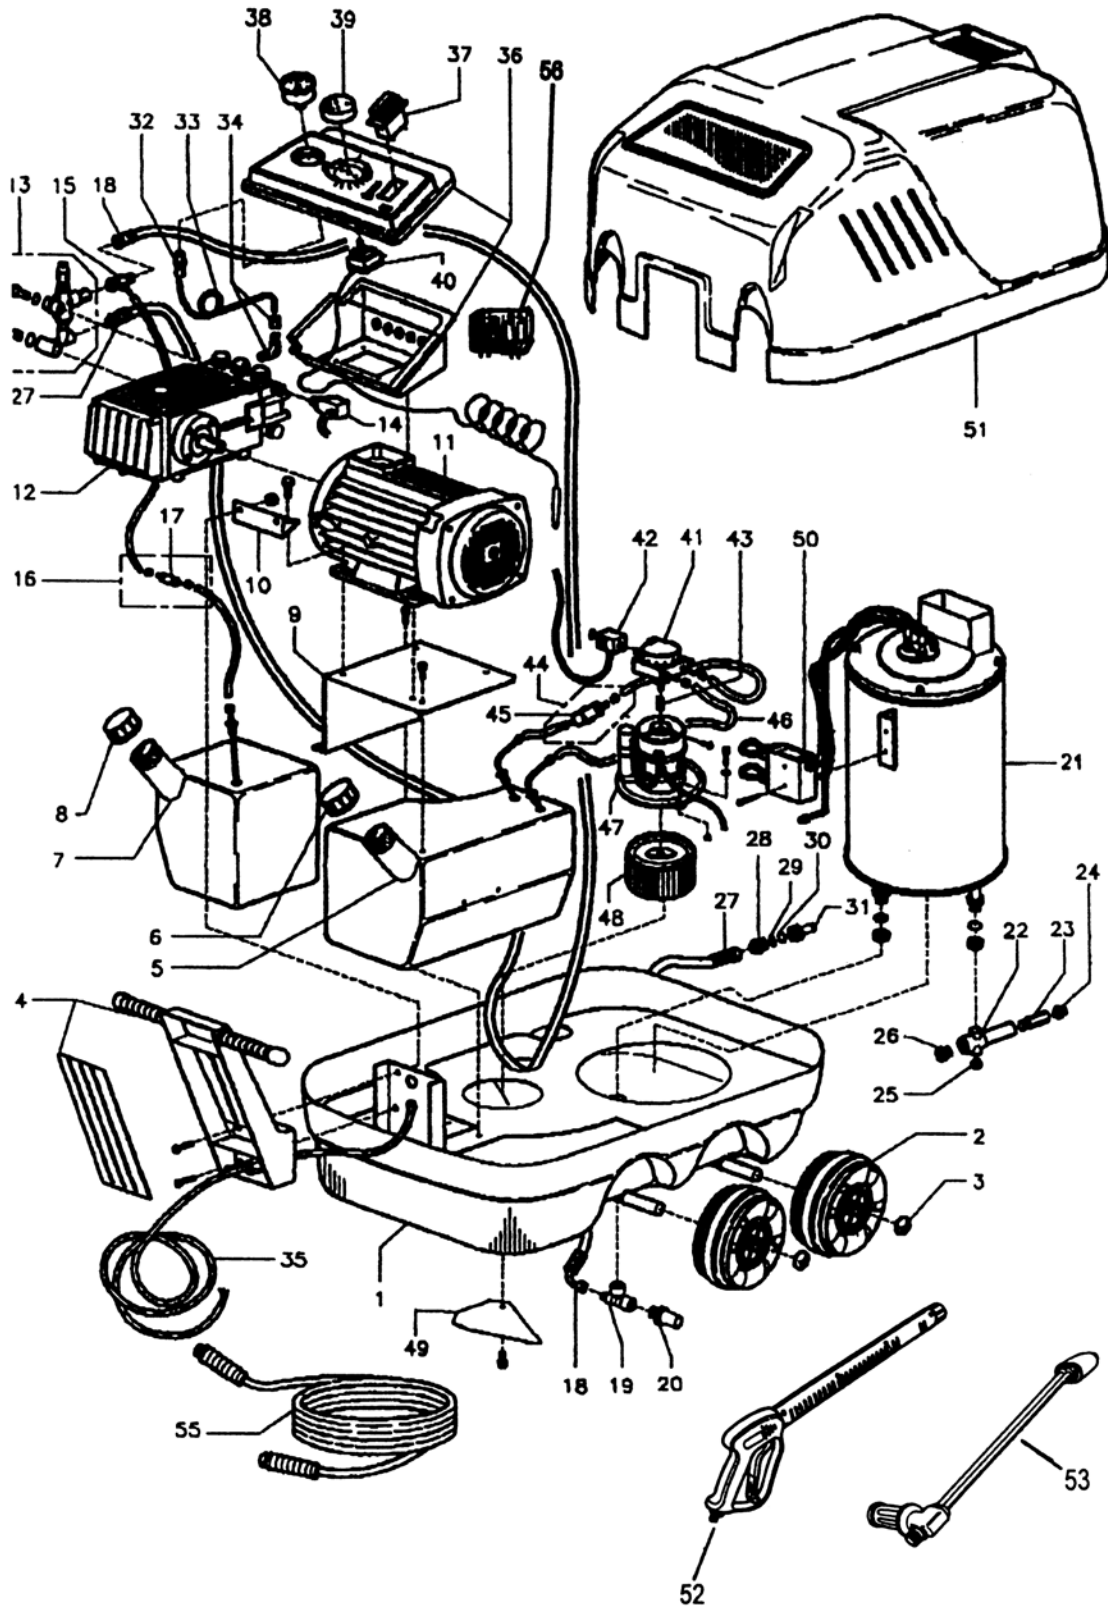

FOMA h.t.vasker Powerwash 170 - 2000

Maskin

FOMA h.t.vasker Powerwash 170 - 2000

Art.nr. 121220

Maskin

Pos.nr.	Art.nr.	Benevnelse
01	122014	Bunnramme
02	122015	Hjul
03	122016	Låseblikk for hjul
04	122017	Kjørehåndtak i plast
05	122018	Brennstofftank i plast
06	122019	Lokk for brennstofftank
07	122020	Kjemikalietank i plast
08	122021	Lokk for kjemikalietank
09	122022	Brakett for motor/pumpe
10	122023	Brakett for håndtak
11	122024	Motor 4,4 hk/4,0 kw 230/400 volt
12	122025	H.t.pumpe W154/15
13	122026	Omløpsventil VB75 – W154/15
14	122027	Trykkbryter 25 bar
15	122028	Såpeinjektor, justerbar
16	122029	Såpeslange, komplett
17	122030	Såpefilter, komplett
18	122031	H.t.slange pumpe-spiral
19	122032	Nippel 3/8" MFF
20	122033	Sikkerhetsventil 1/4" MG2000
21	122034	Brennkammer komplett
22	122035	Termostathus
23	122036	Forlenger/muffe 3/8"
24	122037	Reduksjon 1/2" - 3/8"
25	122038	Propp for termostathus
26	122039	Reduksjon 1/2" – 14 x1 mot slange
27	122040	Tilgangsslange for pumpe
28	122041	Reduksjon 3/8" – 3/4" filterfeste
29	122042	Inngangsfilter
30	122043	Pakning vannkobling
31	122044	Vannkobling inngangsvann
31A	122045	Mutter for vannkobling
32	122046	Manometerkobling 1/8" – D. 6,4
33	122047	Manometerør
34	122048	Kobling manometerør mot pumpe
35	122049	EI-kabel 3-faset
36	122050	EI-boks i plast
37	122051	AV/PÅ bryter motor/pumpe
38	122052	Manometer 0-160 bar 1/8"
39	122053	Termostatknapp
40	122054	Termostat regulerbar
41	122055	Brennstoffpumpe
42	122056	Magnetventil brennstoffpumpe
43	122057	Medbringer motorpumpe
44	122058	Brennstoffslanger
45	122059	Brennstoff filter
46	122060	Returslange brennstoff kompl.
47	122061	Brennermotor
48	122062	Vifte for brennermotor
49	122063	Deksel for luftregulering