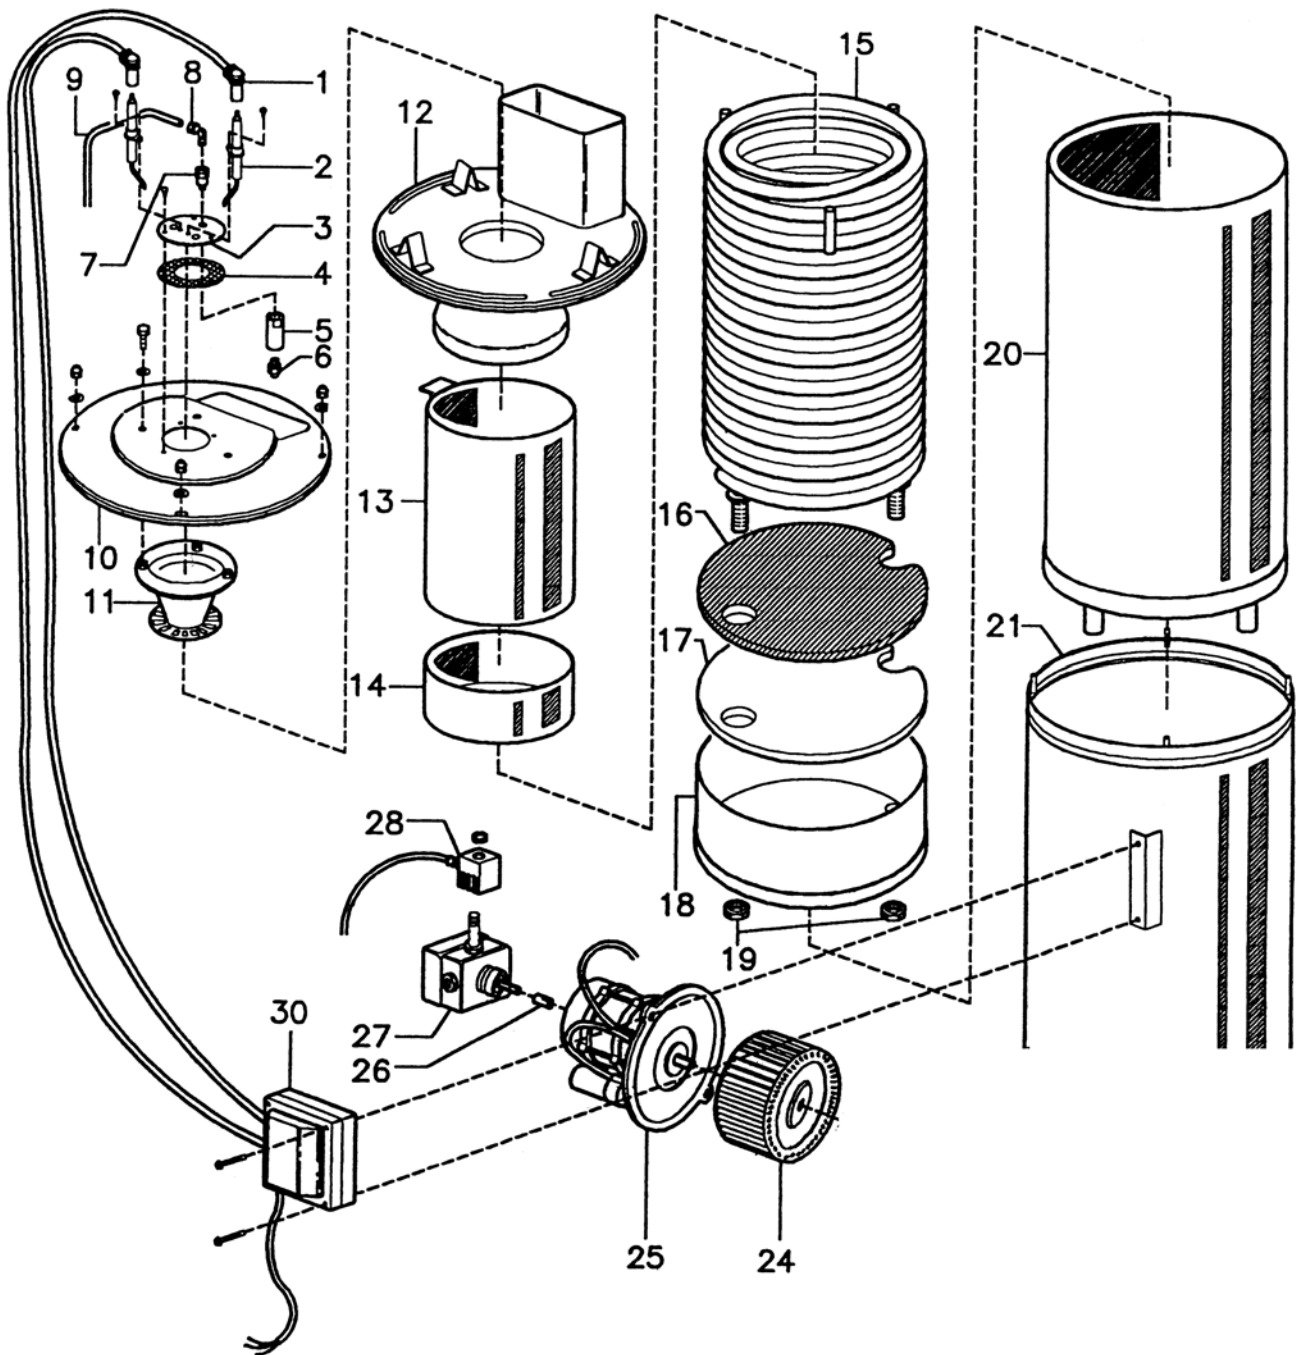

FOMA h.t.vasker Powerwash 170 - 2000

Brennkammer/15 liter

FOMA h.t.vasker Powerwash 170 - 2000

Art.nr. 121220

Brennkammer

Pos.nr.	Art.nr.	Benevnelse
01	122067	Tennkabel
02	122068	Tennelektroder
03	122069	Holder for tennelektrode
04	122070	Pakning for holder
05	122071	Dyseholder – brennstoff
06	140981	Brennerdyse 1,50 - 60°
07	122073	Nippel brennstoffrør
08	122074	Nippel brennstoffrør
10	122075	Lokk brennkammer
11	122076	Spredeskive brennkammer
12	122077	Avgasskanal brennkammer
13	122078	Innerring brennkammer
14	122079	Ring brennkammer
15	122080	Varmespiral
16	122081	Pakning, øverst varmespiral
17	122082	Pakning, nederst varmespiral
18	122083	Bunnlokk varmespiral
19	122084	Låsemutter for varmespiral
20	122085	Innervegg varmespiral
21	122086	Yttervegg varmespiral
24	122062	Vifte for brennermotor
25	122061	Brennermotor
26	122057	Medbringer motor-pumpe
27	122055	Brennstoffpumpe
28	122056	Magnetventil brennstoffpumpe
30	122064	Tenntrafo