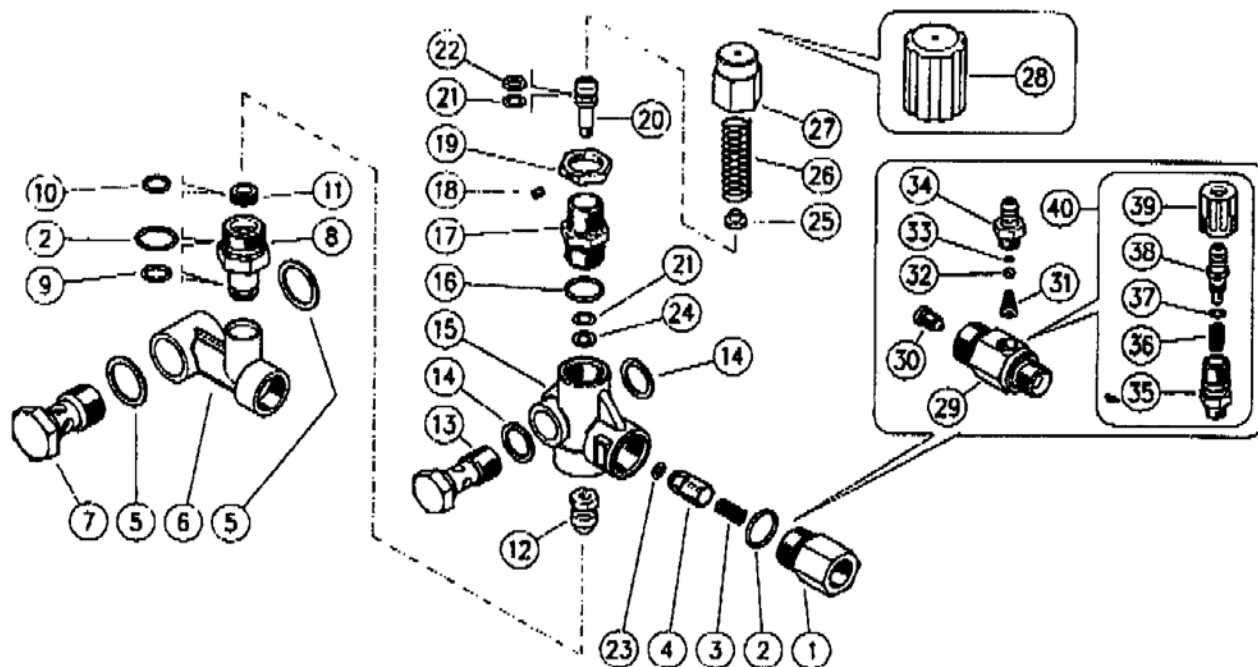

FOMA h.t.vasker Powerwash 170 - 2000

Art.nr. 121220

Høytrykkspumpe W154

<u>Pos.nr.</u>	<u>Art.nr.</u>	<u>Benevnelse</u>	<u>Antall</u>
01	122844	Toppstykke messing Ø18mm	01
02	110583	Bolt	08
03	110485	Skive Ø8,4	08
04	110375	Oring P11	06
05	120673	Ventilplugg	06
06	110072	Skive	06
07	110459	Ventilfjær	06
08	Se ventilkit 123		06
09	110378	Oring Ø20, 24x2,62	06
10	120756	Ventilplugg 24x1,5x17mm	06
11	Se ventilkit 123		06
12	110562	Skrue M6x10	08
13	110227	Deksel	02
14	120757	Distansering	01
15	110390	Oring 55,56x3,53	01
16	110411	Lager	02
17	110323	Kit 23 for simring stemp.stang	03
18	120758	Pumpehus WW186	01
19	110524	Peilepinne for olje	01
20	122169	Veivaksel W154	01
21	122170	Splint for veivaksel	01
22	120759	Stempelstang	03
23	120760	Veivlager kompl.	03
24	110388	Oring	01
25	120761	Lokk for pumpehus	01
26	110563	Bolt M6 W101	05
27	110352	Oring Ø10 82x1,78	01
28	110520	Plugg 1/4x9	01
29	120762	Låsepinne Ø10x29,5mm	03
30	122171	Skive for stempel	03
31	110393	Skive	03
32	110345	Oring Ø5, 28x1,78 viton	03
33	122843	Stempel keramisk Ø18mm	03
34	110483	Skive Ø8 stål	03
35	110422	Mutter M8 stål	03
36	122172	Simring Ø25x62x10mm	01
37	110229	Monteringsskinne pos. 46	02
38	110486	Skive Ø8,4	04
39	110573	Skrue M8x16	04
40	110361	Oring	03
41	Se kit nr. 126 eller 131		03
42	Se kit nr. 128 + 131		03
43	Se kit nr. 127 + 131		03
44	Se kit nr. 127 + 131		03
45	Se kit nr. 129 + 131		03
46	110523	Plugg 3/8x13	01
47	110528	Plugg 1/2"	01
48	110497	Skive	01
49	110498	Skive	01
50	110519	Plugg 1/8	01
51	Se kit nr. 127 + 131		

FOMA h.t.vasker Powerwash 170 - 2000

Omløpsventil VB75

Pos.nr.	Art.nr.	Benevnelse
07	122088	Bolt G1/2"
05	122089	Tetningsring G1/2"
13	122091	Bolt G3/8"
14	122090	Tetningsring G3/8"

Pos. 07, 05, 14 og 14 er pos. 13 på delectegning "maskin"