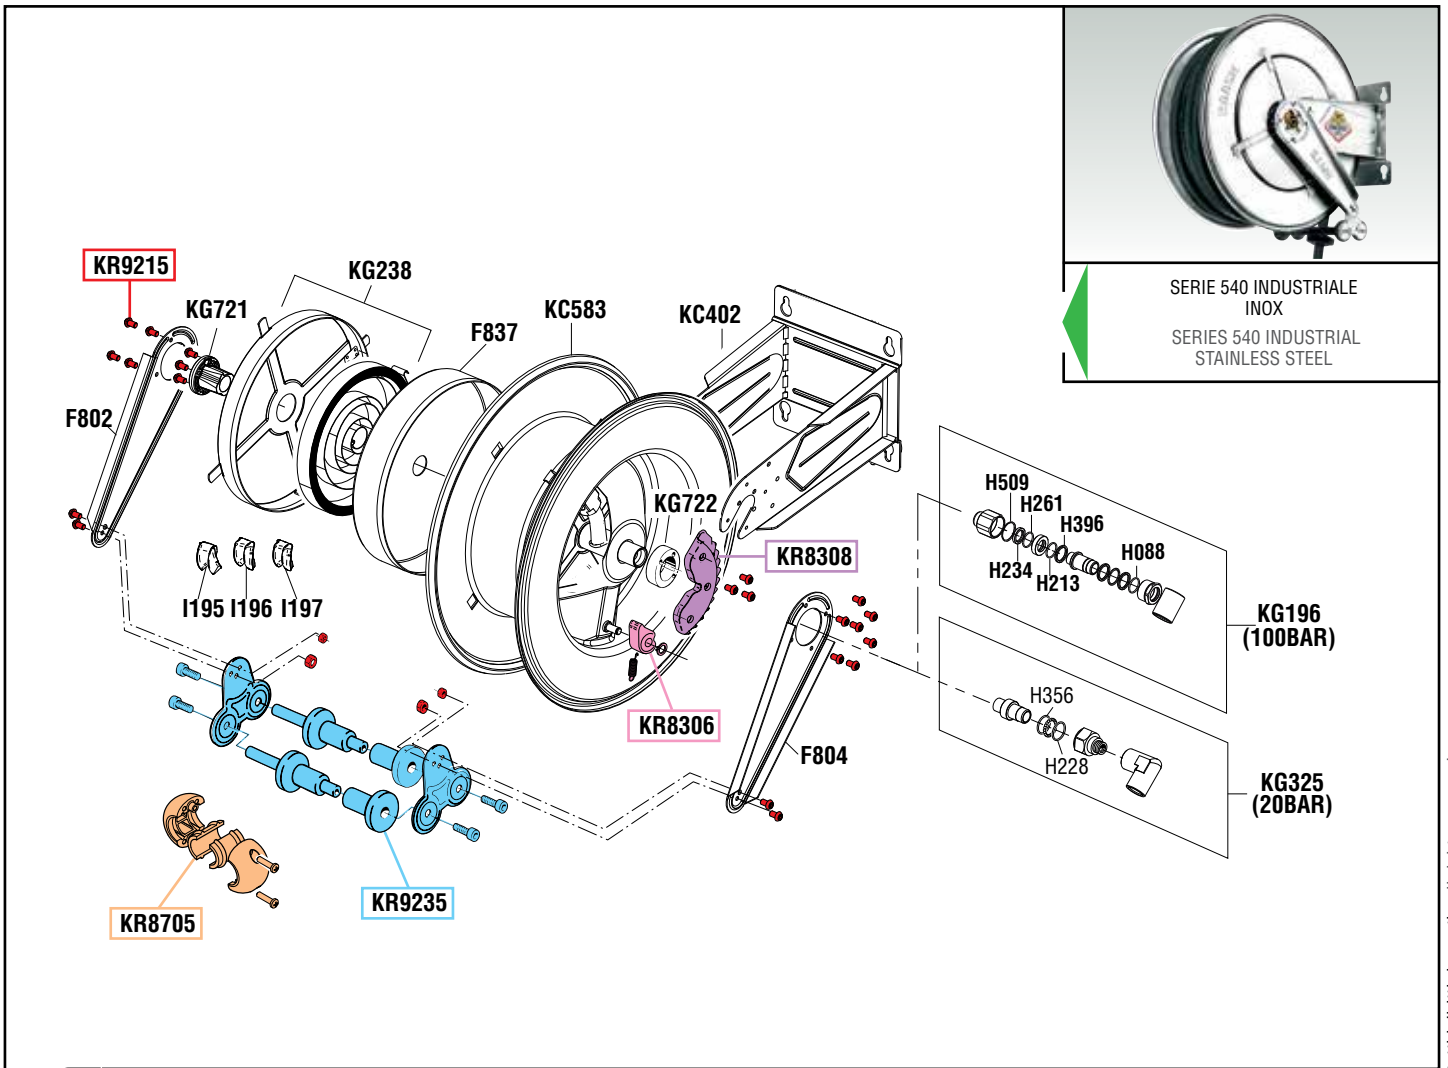

VISTA ESPLOSA - EXPLODED VIEW

GUIDA RICAMBI - SPARE PARTS GUIDE

**KIT RICAMBI**

OGNI KIT SOTTO RIPORTATO COMPRENDE I RICAMBI EVIDENZIATI CON LO STESSO COLORE E LE RELATIVE GUARNIZIONI. QUESTI RICAMBI NON SONO FORNIBILI SEPARATAMENTE TRANNE QUELLI CODIFICATI.

**SPARE PARTS KITS**

EACH KIT SHOWN WITH THE SAME COLOR INCLUDES ALSO THE GASKETS. THE SPARE PARTS INCLUDED IN THE KIT CAN'T BE SUPPLIED SEPARATELY EXCEPT THOSE SHOWN WITH A PROPER CODE.

CODICE CODE	DESCRIZIONE DESCRIPTION	Q.TÀ QTY
KR8306	DENTE D'ARRESTO DETENT	1
KR8308	KIT CREMAGLIERA RACK KIT	1
KR8705	TAMPONE FERMATUBO HOSE STOP	1
KR9215	SET VITI ARROTOLATORE SET OF SCREWS FOR HOSE REEL	1
KR9235	KIT PORTA RULLI ARROTOLATORE ROLLERS HOLDING KIT FOR HOSE REEL	1

**ELENCO RICAMBI FORNIBILI SINGOLARMENTE**

LIST OF SPARE PARTS WHICH CAN BE SUPPLIED SEPARATELY

CODICE CODE	DESCRIZIONE DESCRIPTION	Q.TÀ QTY
F802	BRACCIO ORIENTABILE SWINGING ARM	1
F804	BRACCIO ORIENTABILE SWINGING ARM	1
F837	CARTER COVER	1
I195	INSERTO USCITA TUBO Ø34-38 HOSE OUTLET PROTECTION	1
I196	INSERTO USCITA TUBO Ø30-34 HOSE OUTLET PROTECTION	1
I197	INSERTO USCITA TUBO Ø26-30 HOSE OUTLET PROTECTION	1
KC402	SUPPORTO ARROTOLATORE HOSE REEL SUPPORT	1
KC583	TAMBURO 510 510 HOSE REEL DRUM	1
KG196	SNODO ACQUA 100 BAR JOINT WATER 100 BAR	1
KG238	CARTER-MOLLA COVER SPRING-GROUP	1
KG325	SNODO ALTA PORTATA 1" G JOINT HIGH FLOW 1" G	1
KG721	BOCCOLA LATO MOLLA BUSH	1
KG722	BOCCOLA LATO CREMAGLIERA BUSH	1

**ELENCO GUARNIZIONI SNODI**

JOINTS GASKETS LIST

CODICE CODE	DESCRIZIONE DESCRIPTION	Q.TÀ QTY
H088	O-RING 2106 "NBR 70" O-RING 2106 "NBR 70"	1
H213	GUARNIZIONE OR 2087 VITON GASKET	1
H228	O-RING 4112 VITON O-RING 4112 VITON	1
H234	GUARNIZIONE DI 087 VITON GASKET	1
H261	RONDELLA IN PTFE PTFE WASHER	1
H356	O-RING 3106 VITON O-RING 3106 VITON	1
H396	RONDELLA IN PTFE PTFE WASHER	1
H509	O-RING 2131 "VITON" O-RING 2131 "VITON"	1