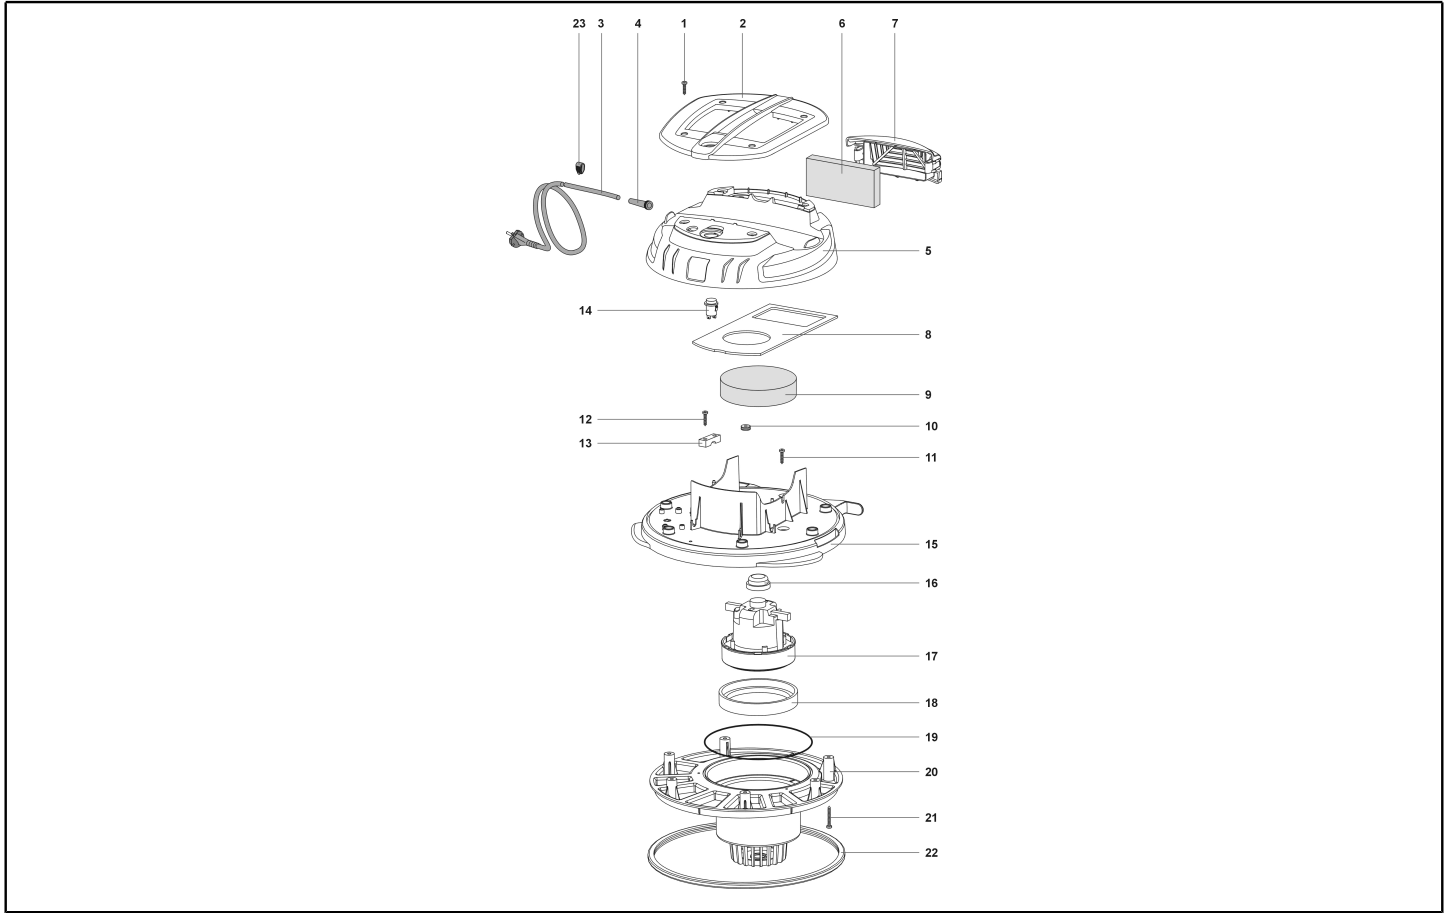

Ref. K	Part n.	Customer part n.	Description	Quantity	Validity		Price
					From	To	
0001	PMTA08652		HEAD DOLPHIN STD ECO B EXP	1,00			--
0002	FTDP00755		KIT CESTELLO POLY SAN LEO	1,00			--
0003	PMFU02664		TANK FUSTO LEO/NE/NE/NE G COMP	1,00			--

Ref. K	Part n.	Customer part n.	Description	Quantity	Validity		Price
					From	To	
*	MECB01954		WIRING LEO 2X0,75	1,00			--
0001	VTVT71960	01005	SCREW PAT TMT PHL 5X14 ZN BLACK	4,00			--
0002	MPVR11535		HANDLE DOLPHIN VERDE IPC	1,00			--
0003	MECB01953		CABLE ELETTRICO 2X0,75 MT.8,5 F	1,00			--
0004	MEVR28673	00138	FAIRLEAD	1,00			--
0005	MPVR11522		COVER DOLPHIN NE	1,00			--
0006	FTDP40009	07898	NOISE REDUCER FILTER FOR LEO	1,00	04/05/2017		--
0007	MPVR11569		BRACKET DOLPHIN GR52	1,00			--
0008	GUVR00404	020067	ADHESIVE GASKET COVE. LEO PE EPS	1,00			--
0009	FTDP40010	020066	FILTER PPI/80 D.115X20	1,00			--
0010	MEVR40111	07855	GUIDING SLIT W/LEO MEMBRANE	1,00			--
0011	VTVT71961	01006	SCREW PFU TMT PHL 5X20 BLACK	3,00			--
0012	VTVT71961	01006	SCREW PFU TMT PHL 5X20 BLACK	2,00			--
0013	MPVR28690	00139	CABLE CLAMP	1,00			--
0014	MECI00470		SWITCH A PULSANTE FM4,8X0,8	1,00			--
0015	MPVR20005		MOTOR FASTENER LEO VE-IPC	1,00			--
0016	MPVR40559	07502	MOT.FASTENER GUM G.EPDM30 D42X20	1,00			--
0017	MOMO00912		MOTOR TS202 K 800W 220-240 50/6	1,00			--
0018	GUGO00505		GASKET A L D.130 H=13	1,00			--
0019	GUGO40053	020056	OR RUBBER SPONGE D.4 D.190 (L=600)	1,00			--
0020	MPVR40560	07817	LEO BASE	1,00			--
0021	VTVT71966	01026	SCREW PAT TMT PHL 5X30 BLACK	6,00			--
0022	GUVR40077	07799	GASKET FOR LEO BASE	1,00			--
0023	MPVR06885	06770	CLIP BIG FIXING CABL ELE	1,00	02/03/2017		--