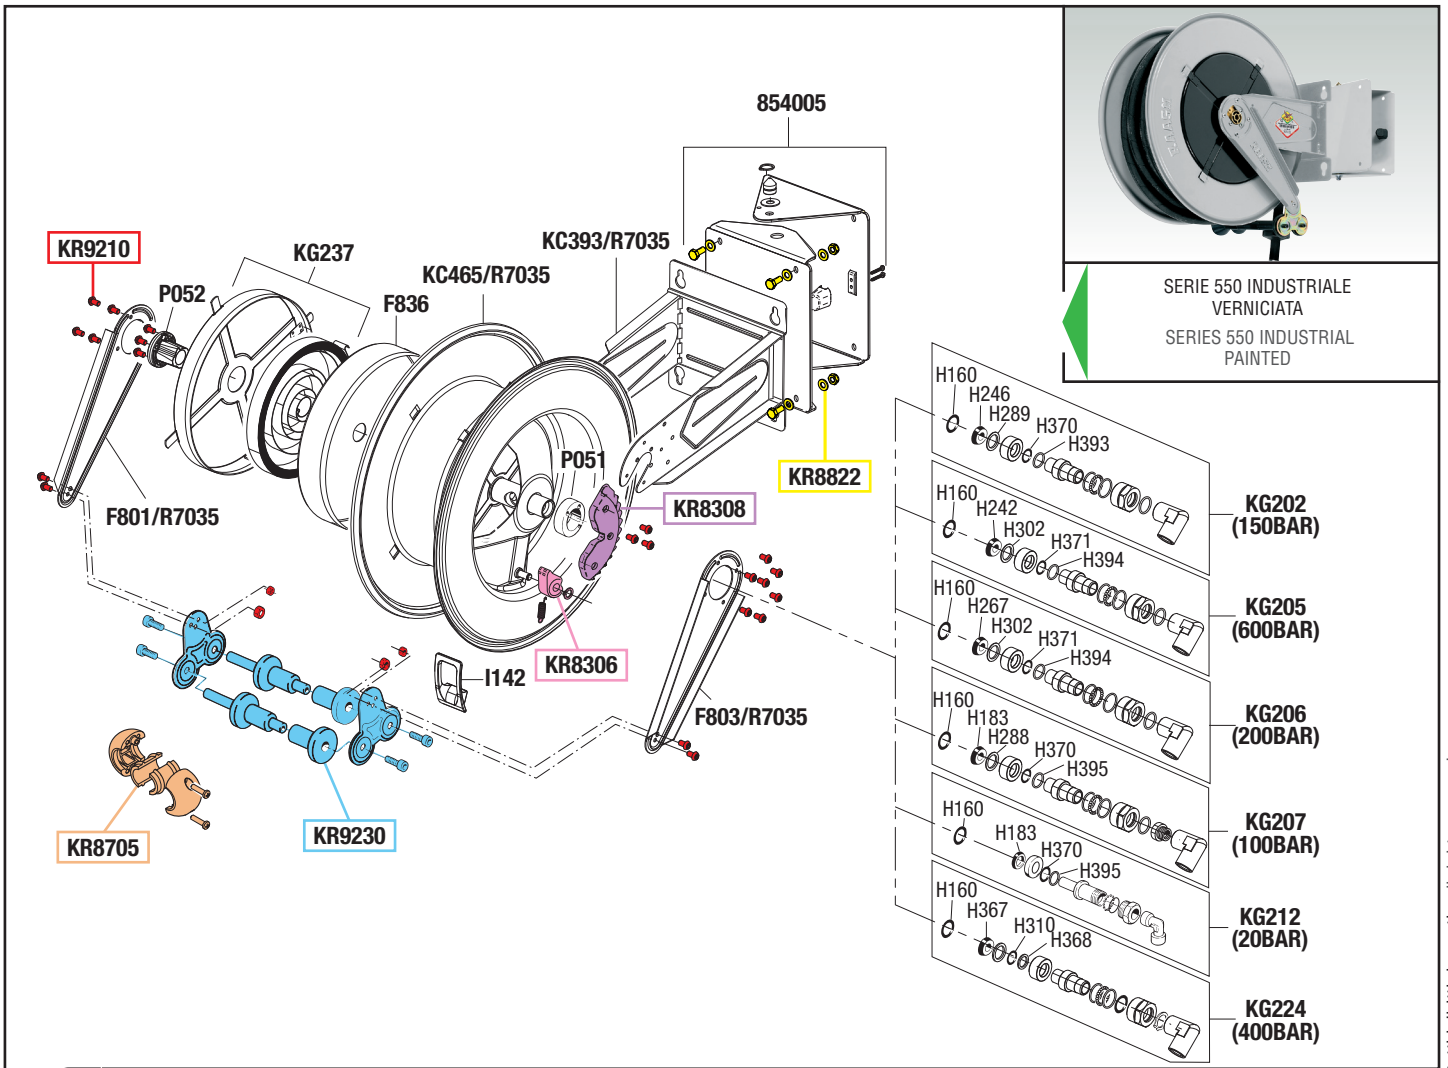

Art. 8550.105 Mod. 550-1/2"-20 bar - Art. 8550.205 Mod. 550-1/2"-100 bar
 Art. 8550.300 Mod. 550-200 bar - Art. 8550.350 Mod. 550-400 bar
 Art. 8550.405 Mod. 550-1/2"-150 bar - Art. 8550.500 Mod. 550-600 bar

VISTA ESPLOSA - EXPLODED VIEW

GUIDA RICAMBI - SPARE PARTS GUIDE

KIT RICAMBI

OGNI KIT SOTTO RIPORTATO COMPRENDE I RICAMBI EVIDENZIATI CON LO STESSO COLORE E LE RELATIVE GUARNIZIONI. QUESTI RICAMBI NON SONO FORNIBILI SEPARATAMENTE TRANNE QUELLI CODIFICATI.

SPARE PARTS KITS

EACH KIT SHOWN WITH THE SAME COLOR INCLUDES ALSO THE GASKETS. THE SPARE PARTS INCLUDED IN THE KIT CAN'T BE SUPPLIED SEPARATELY EXCEPT THOSE SHOWN WITH A PROPER CODE.

| CODICE CODE | DESCRIZIONE DESCRIPTION | Q.TÀ QTY |
|----------------|--|-------------|
| KR8306 | DENTE D'ARRESTO DETENT | 1 |
| KR8308 | KIT CREMAGLIERA RACK KIT | 1 |
| KR8705 | TAMPONE FERMATUBO HOSE STOP | 1 |
| KR8822 | SET VITI SET OF SCREWS | 1 |
| KR9210 | SET VITI ARROTATORE SET OF SCREWS FOR HOSEREEL | 1 |
| KR9230 | KIT PORTA RULLI ARROTATORE ROLLERS HOLDING KIT FOR HOSEREEL | 1 |