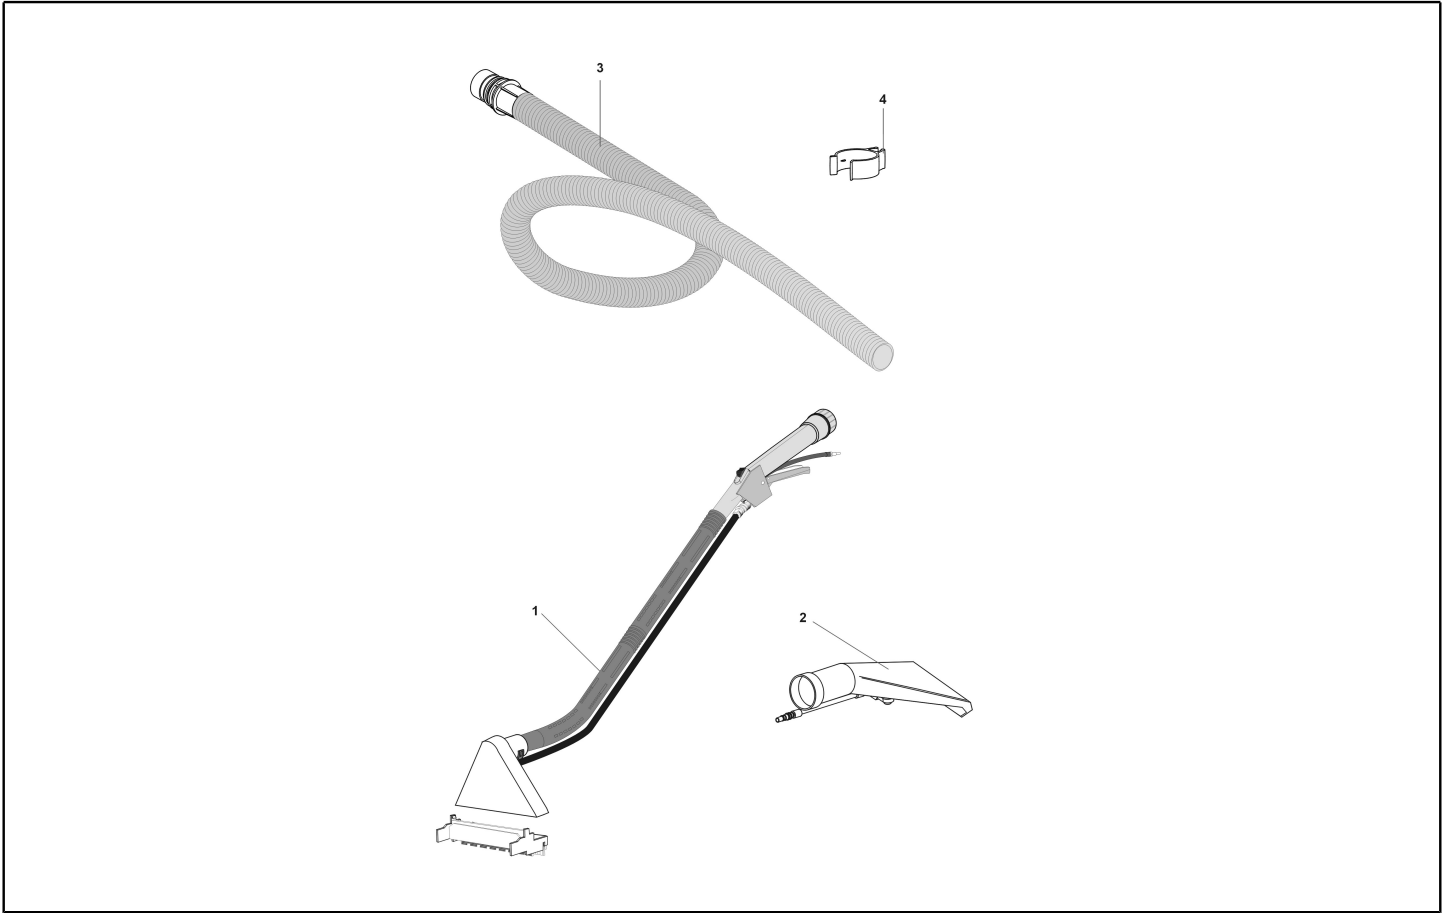

Ref. K	Part n.	Part n. 2	Description	Quantity	Validity		Price
					From	To	
0001	SPPV01937		ERGO CARPET TOOL MIMO	1,00			--
0002	SPPV40311		UPHOLSTERY TOOL COMPL.	1,00			--
0003	TBFX01196		GREY FLEX.HOSE 32 MT.2 G55 COMP TYPE 3	1,00			--
0004	MPVR85445		FLEX HOSE CLIPS	4,00			--