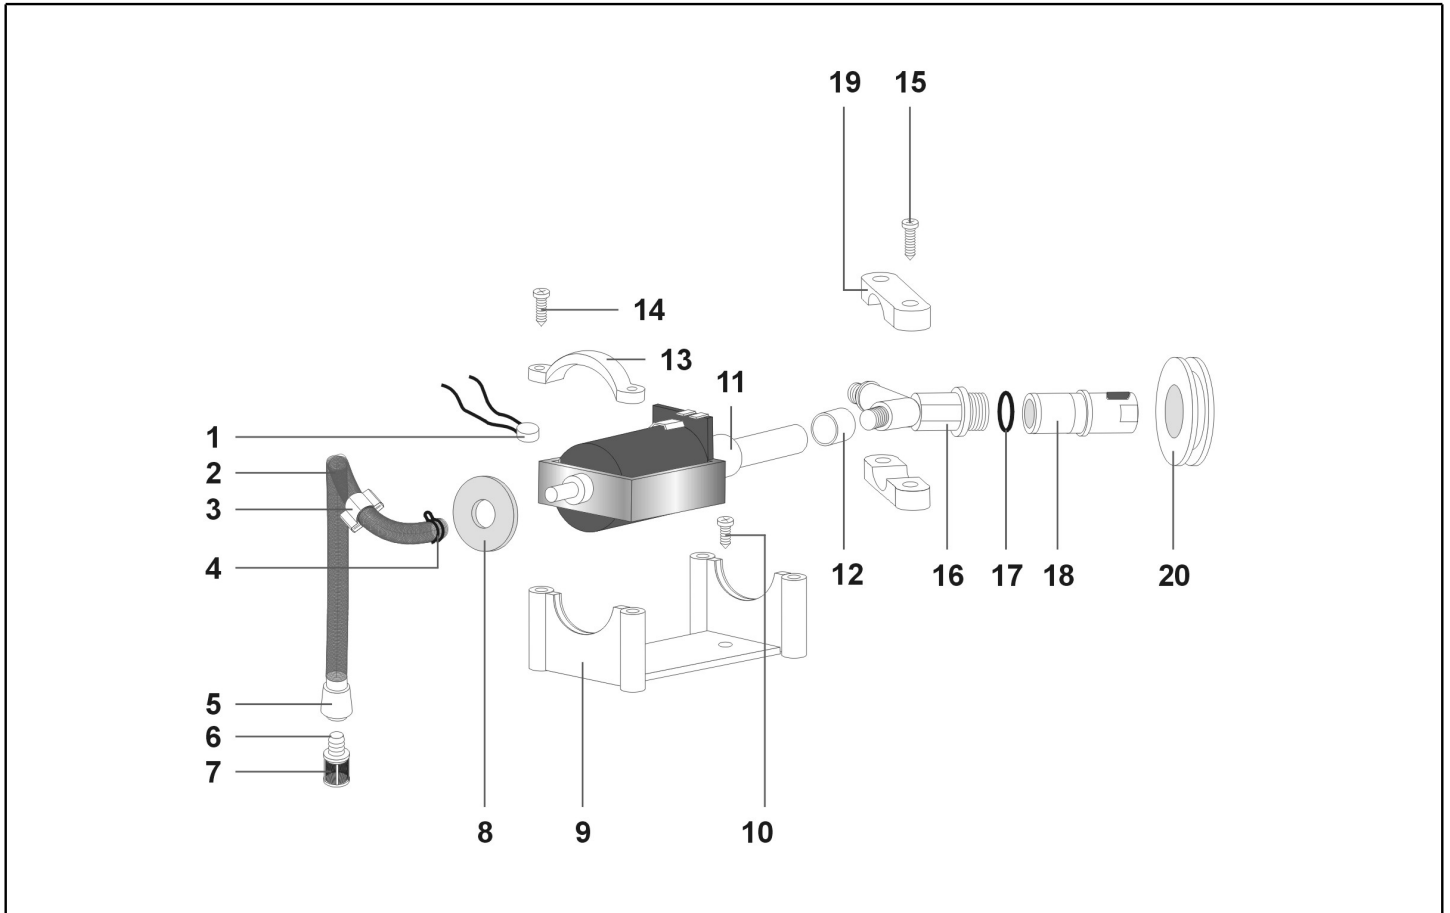

Ref. K	Part n.	Part n. 2	Description	Quantity	Validity		Price
					From	To	
0001	METK00058		THERMAL PROTEC. 220-240V CABLATO	1,00	20/09/2019		--
0002	TBBP72261		HYDROLITIC HOSE 8x5 PER METER	0,50			--
0003	FSVR72112		STRICK CLIP 7-9	1,00			--
0004	FSVR72111		CLIP 9,3-9,9	1,00			--
0005	RCDS72165		DIP LOCKING FILTER	1,00			--
0006	MPVR06607		HOSE FITTING DRAFT FILTER	1,00			--
0007	FTAC00050		DRAFT FILTER	1,00			--
0008	GUGO28799		RUBBER WASHER D.32X13X3	2,00			--
0009	LAFN28798		"U" PUMP SUPPORT	1,00			--
0010	VTVT71960		SCREW SCREW PAT TMT PHL 5X14 ZN	2,00			--
0011	MEPD00004		"U" PUMP 230 V.50 HZ	1,00			--
0012	LAFN86519		METAL BUSH 16X12	1,00			--
0013	LAFN28797		"U" PUMP BRACKET	2,00			--
0014	VTVT72055		SCREW PFU TMT PHL 5X25 ZN BLACK	4,00			--
0015	VTVT71971		SCREW PAT TMT PHL 5X35 BLACK	2,00			--
0016	RCVR41998		PLAST."Y" COUPLING 1 WAY 1/8"	1,00		03/11/2020	--
0016	MPVR06733		"Y" PLAST. COUPLING	1,00	04/11/2020		--
0017	GUGO72029		O RING 9	1,00			--
0018	RCIN76603		QUICK SOCKET PL.BUTTON 1/4"F	1,00			--
0019	MPVR28794		FIXING BOLT CONN.	2,00			--
0020	MEVR72017		GUIDING SLIT FOR QUICK COUPLING	1,00			--