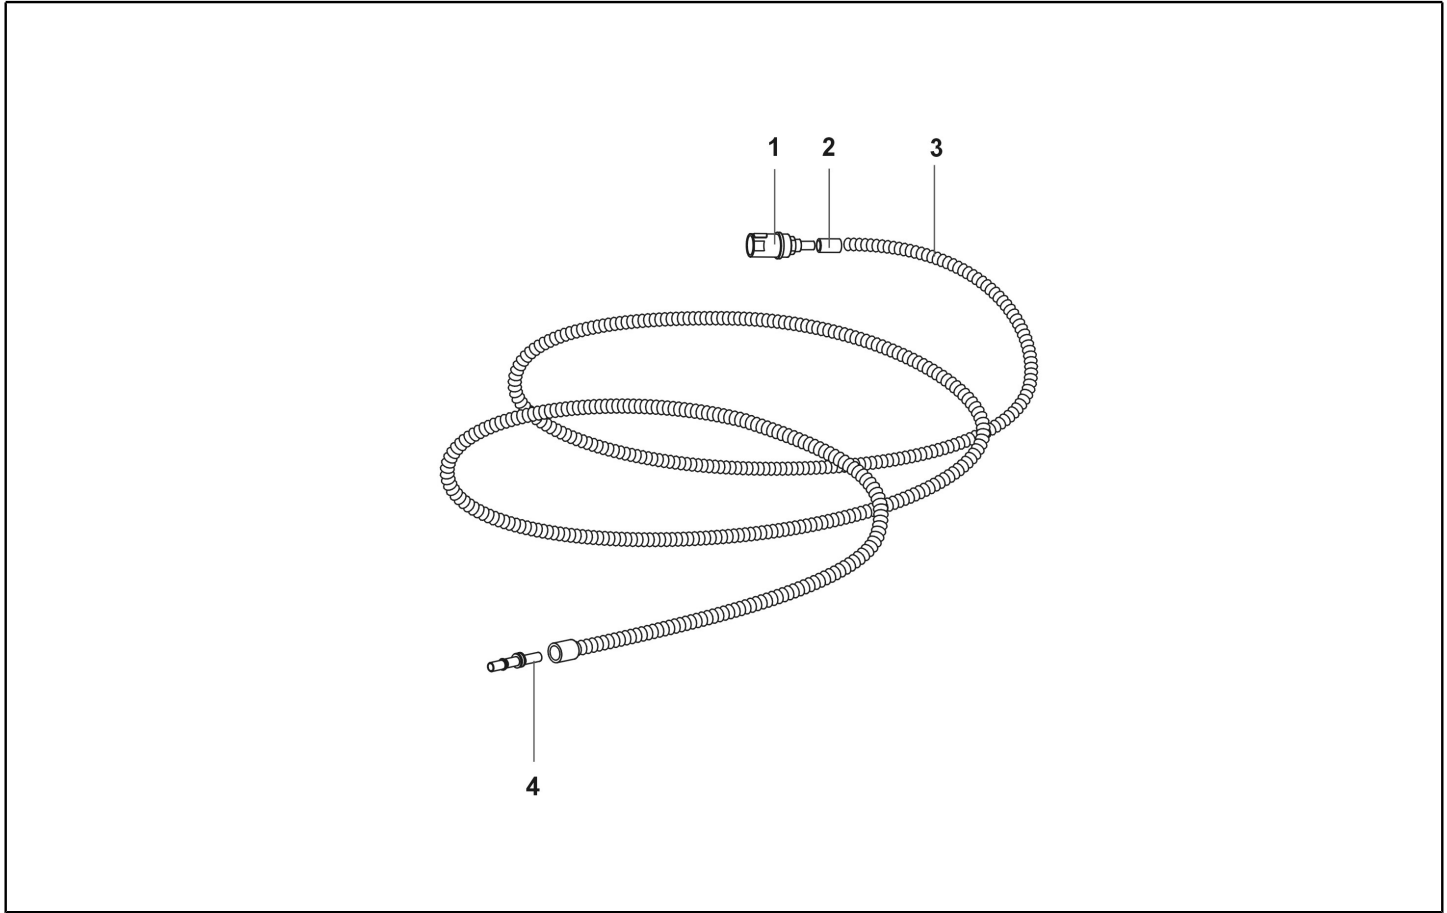

Ref. K	Part n.	Part n. 2	Description	Quantity	Validity		Price
					From	To	
0001	RCIN85592		QUICK SOCKET PL.BUTTON PG 5,2	1,00			--
0002	FSVR38348		PLAST.CLIP D.8	2,00			--
0003	TBBP72261		HYDROLITIC HOSE 8x5 PER METER	2,90			--
0004	RCIN38912		BRASS QUICK COUPLING P.G5,2	1,00			--