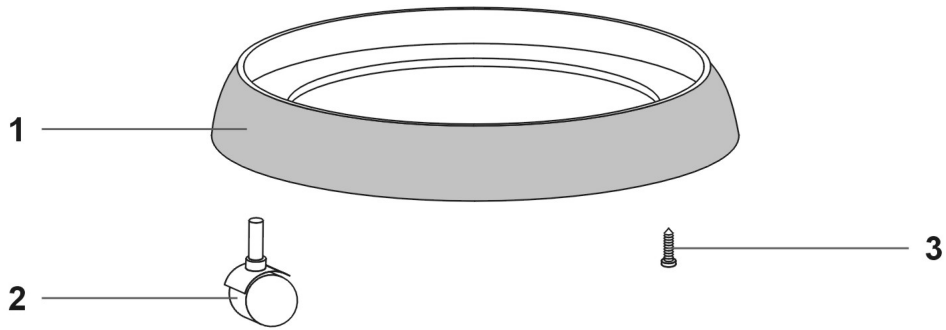

Ref. K	Part n.	Part n. 2	Description	Quantity	Validity		Price
					From	To	
0001	MPVR07588		TROLLEY BODY BODY TROLLEY BOX GREY6000	1,00			--
0002	RTRT34374		WHEEL D.35 12/14	4,00		03/11/2020	--
0002	RTRT00737		TURNING WHEEL D.40 12/14	4,00	04/11/2020		--
0003	VTVT71960		SCREW SCREW PAT TMT PHL 5X14 ZN	4,00			--