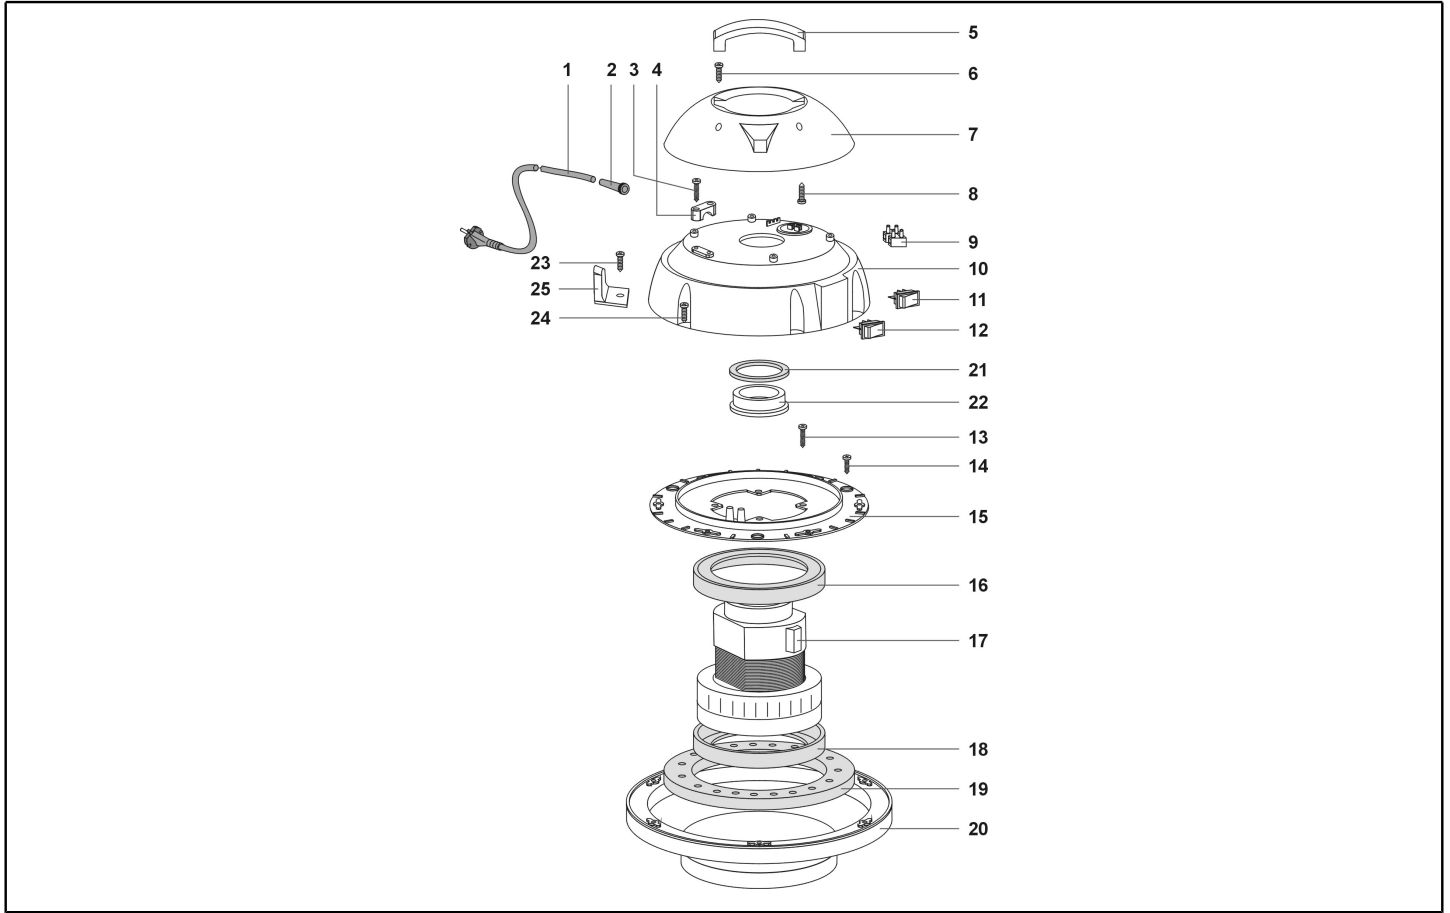

Ref. K	Part n.	Part n. 2	Description	Quantity	Validity		Price
					From	To	
*	FSVR00127		CLAMP	5,00			--
*	PEL00112		KIT ELETRIC 400 2MOT	1,00			--
*	MECB01828		WIRING 40CM MOTOR POKE-IN-TP	1,00			--
0001	MECB28672		ELECTRIC CORD 2X1 MT.8,5	1,00			--
0002	MEVR28673		FAIRLEAD	1,00			--
0003	VTVT71961		SCREW PFU TMT PHL 5X20 ZN NERA	2,00			--
0004	MPVR28690		CABLE CLAMP	1,00			--
0005	MPVR09451		GREY HANDLE "T" AMST.	1,00			--
0006	VTVT71961		SCREW PFU TMT PHL 5X20 ZN NERA	4,00			--
0007	MPVR07545		GREY COVER A.300	1,00			--
0008	VTVT71961		SCREW PFU TMT PHL 5X20 ZN NERA	2,00			--
0009	PMQE00226		ELECTRIC KIT 300/500 W/O/SOCKET RAD	1,00			--
0010	PMVR03942		MIMO COVERING IPC-GREEN	1,00			--
0011	MECI28744		ANTISPLASH RED LIGHT SWITCHER	1,00			--
0012	MECI72268		ANTISPLASH GREEN LIGHT SWITCH	1,00			--
0013	VTVT71961		SCREW PFU TMT PHL 5X20 ZN NERA	4,00			--
0014	VTVT71960		SCREW SCREW PAT TMT PHL 5X14 ZN	2,00			--
0015	PMVR05199		MOTOR FASTENER PONY NEW	1,00			--
0016	GUGO28683		"L" GASKET W/O HOLES H=5,5	1,00			--
0017	MOMO28716		MOT.BD302 1000W 220-240V 50-60HZ	1,00			--
0018	GUGO28683		"L" GASKET W/O HOLES H=5,5	1,00			--
0019	FTDP38067		WASHER MTP 65MM 18D 230X145	1,00			--
0020	PMA00151		PONY BASE NEW GR6000	1,00			--
0021	MPVR38371		WASHER H8 D85X65	1,00			--
0022	MPVR86282		RING MOTORE H=7 (15) PLAST.	1,00			--
0023	VTVT72055		SCREW PFU TMT PHL 5X25 ZN BLACK	1,00			--
0024	VTVT71961		SCREW PFU TMT PHL 5X20 ZN NERA	5,00			--
0025	MPVR06686		UNI.CABLE HAN. UNIVERSAL	1,00			--