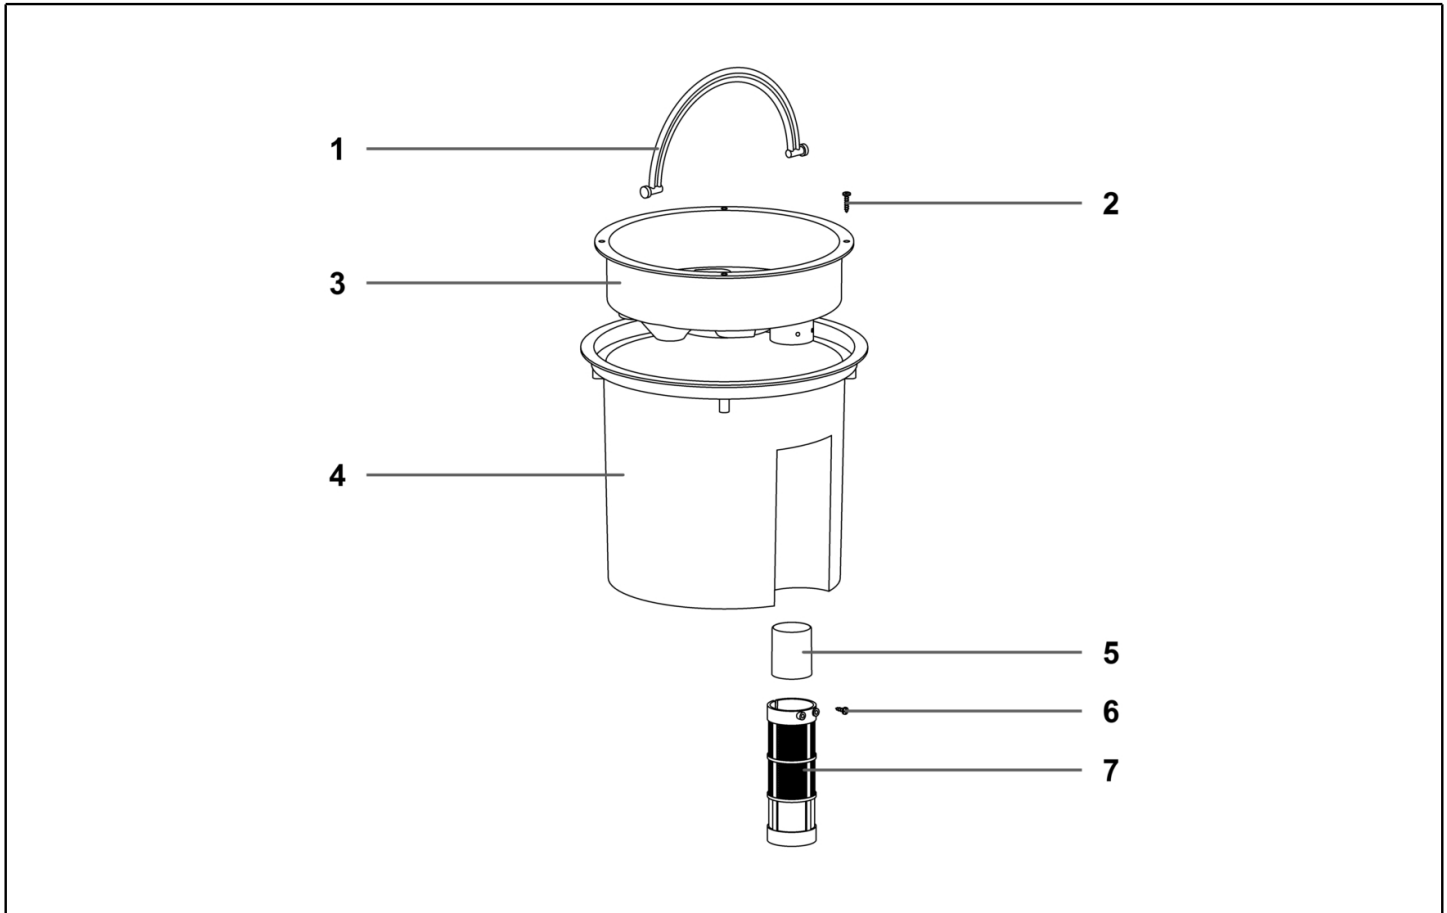

Ref. K	Part n.	Part n. 2	Description	Quantity	Validity		Price
					From	To	
0001	MPVR06677		PLASTIC HANDLE BASKET LT.6	1,00			--
0002	VTVT72105		SCREW "TC" 4,2X19 INOX	4,00			--
0003	MPVR06592		COVER BASKET LT. 6	1,00			--
0004	MPVR06722		SMALL BASKET LITTLE BUCKET LT.4	1,00			--
0005	MPVR08596		BLACK FLOATER NEW	1,00			--
0006	VTVT01189		SCREW AUT.TC PHL 3,9X13 STAIN.	2,00			--
0007	MPVR08816		ANTIFOAM BODY MINI D.50	1,00			--