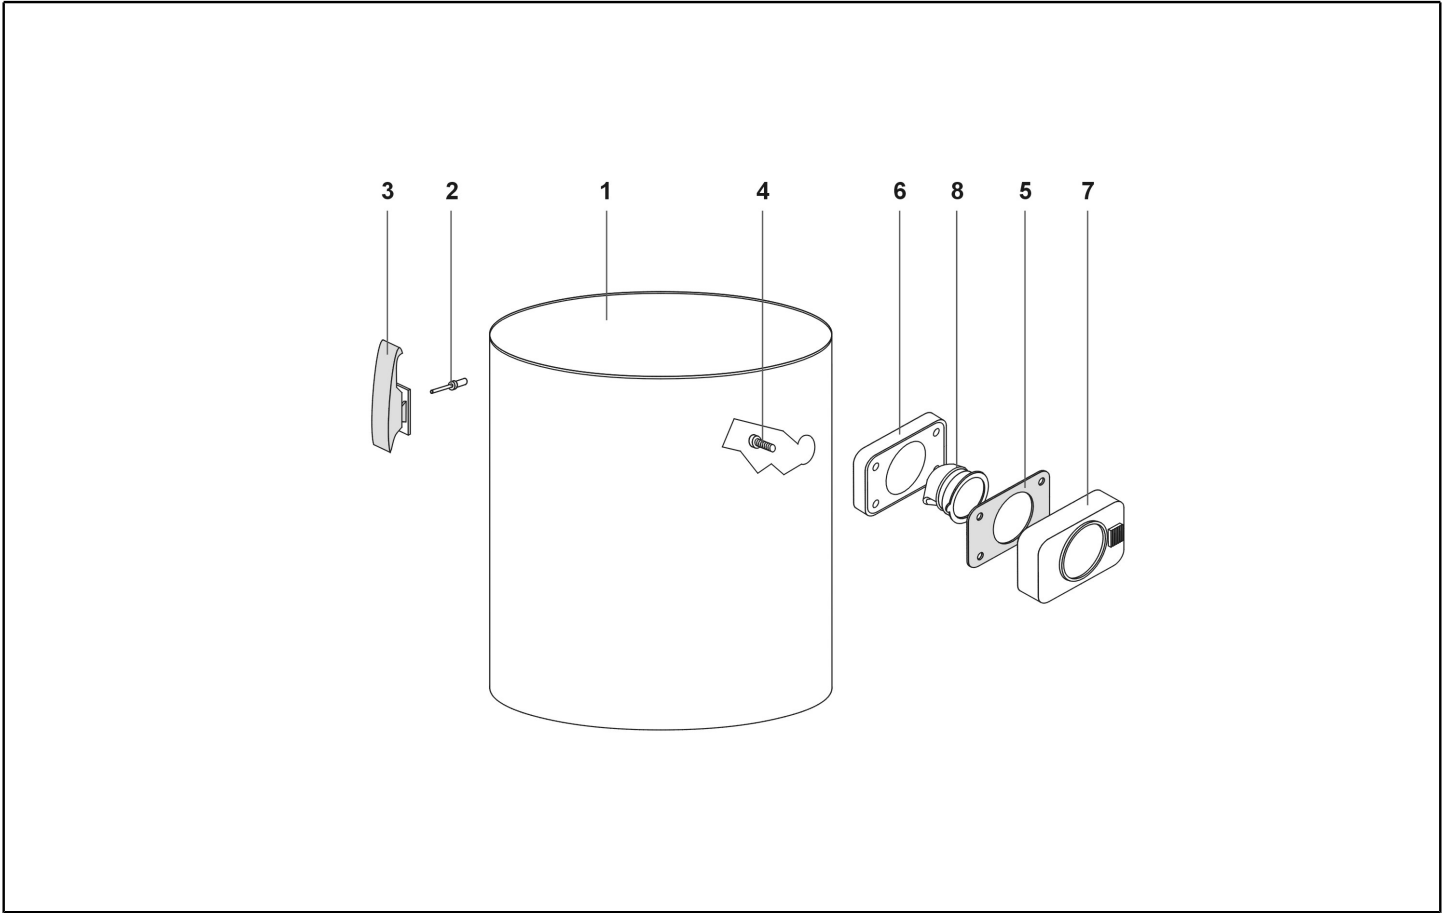

Ref. K	Part n.	Part n. 2	Description	Quantity	Validity		Price
					From	To	
0001	PMVR03275			1,00			--
0002	VTVR71992		RIVET RIVET 4,8X17	4,00			--
0003	CHVR28735		COMPLETE PLASTIC HOOK BLACK	2,00	15/02/2016		--
0004	VTVT71966		SCREW PAT TMT PHL 5X30 BLACK	4,00			--
0005	GUGO28701		GASKET D.38	1,00			--
0006	MPVR08681		GASKET R 205 GREY 6000	1,00			--
0007	MPVR09022		PIPE UNION R155 G6000 W/BOU.GR-IPC	1,00			--
0008	MPVR28696		DEFLECTOR 99	1,00			--