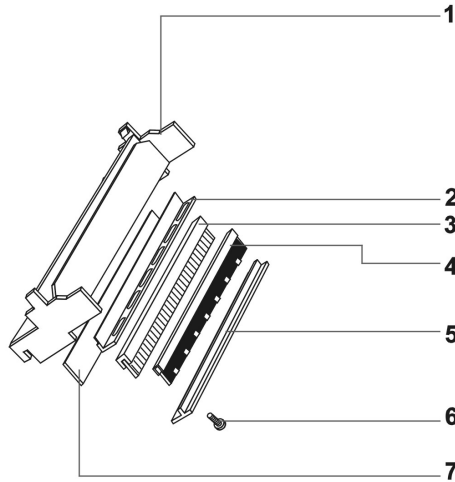

Ref. K	Part n.	Part n. 2	Description	Quantity	Validity		Price
					From	To	
0001	MPVR06613		FRONTAL WET BODY	1,00			--
0002	MPVR06614		STRIP BLOCK	1,00			--
0003	MPVR06692		STRIP W/FAN L=246	1,00			--
0004	SPPV01627		STRIP L=246	1,00			--
0005	MPVR06657		REAR STRIP LOCKING	1,00			--
0006	VTVT01180		SCREW AUT.TC PHL 3,5X13 INOX	4,00			--
0007	MPVR05262		SUCTION CUP L=250	1,00			--