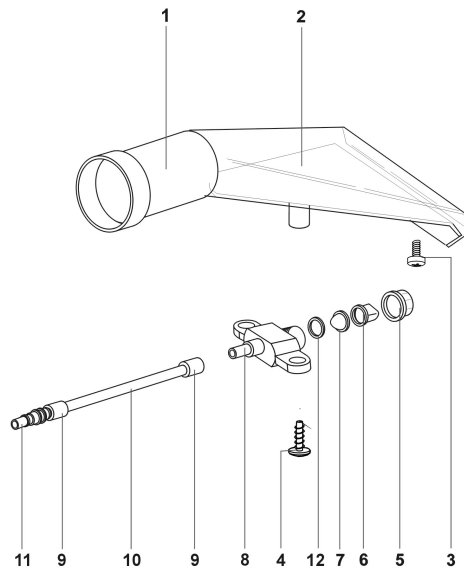

Ref. K	Part n.	Part n. 2	Description	Quantity	Validity		Price
					From	To	
0001	MPVR11512		OPENING BODY TRASPARENTE NEW	1,00			--
0002	MPVR11649		SMALL PLATE LAVA NEW	1,00			--
0003	VTVT01182		INOX SCREW TC CROSS 4,2X13	4,00			--
0004	VTVT71960		SCREW SCREW PAT TMT PHL 5X14 ZN	2,00			--
0005	MPVR31724		RING 3/8" F	1,00			--
0006	UGLN30851		PL.NOZZLE C1 02/80°	1,00			--
0007	FTDT31725		INOX JET FILTER	1,00			--
0008	RCVR72136		UPHOLSTERY TOOL FITTING JET	1,00			--
0009	FSVR38348		PLAST.CLIP D.8	2,00			--
0010	TBBP00578		PVC PIPE D.4X7,5 PER KG	0,00			--
0011	RCIN38912		BRASS QUICK COUPLING P.G5,2	1,00			--
0012	VTRS72168		RUBBER WASHER D.15X9,5X1,5	1,00	07/05/2019		--