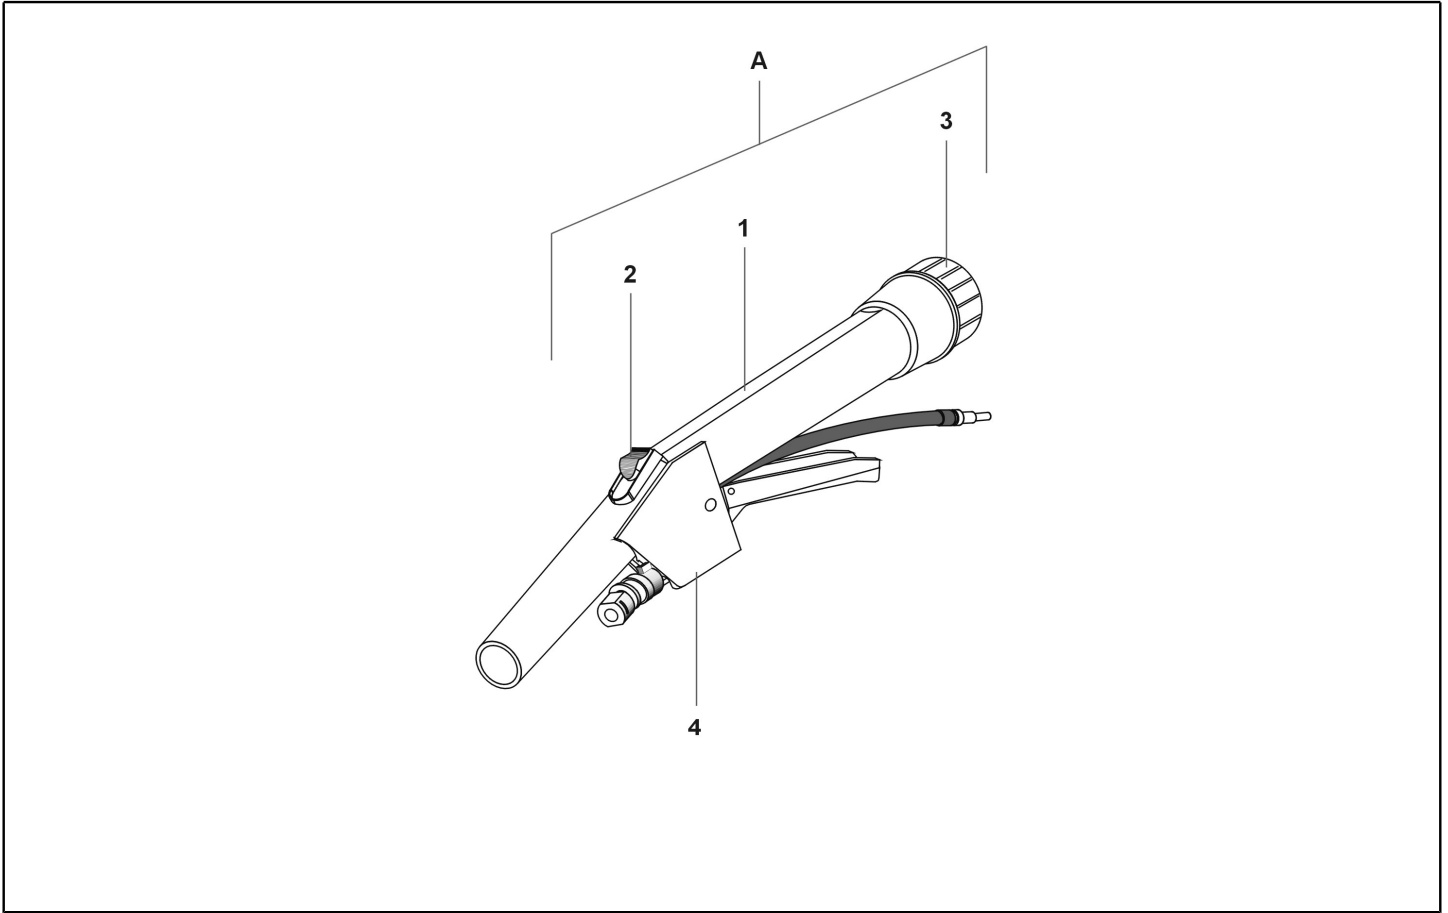

Ref. K	Part n.	Part n. 2	Description	Quantity	Validity		Price
					From	To	
0001	MPVR11512		OPENING BODY TRASPARENTE NEW	1,00			--
0002	MPVR11649		SMALL PLATE LAVA NEW	1,00			--
0003	VTVT01182		INOX SCREW TC CROSS 4,2X13	4,00			--
0004	VTVT71960		SCREW SCREW PAT TMT PHL 5X14 ZN	2,00			--
0005	MPVR31724		RING 3/8" F	1,00			--
0006	UGLN30851		PL.NOZZLE C1 02/80°	1,00			--
0007	FTDT31725		INOX JET FILTER	1,00			--
0008	RCVR72136		UPHOLSTERY TOOL FITTING JET	1,00			--
0009	FSVR38348		PLAST.CLIP D.8	2,00			--
0010	TBBP00578		PVC PIPE D.4X7,5 PER KG	0,00			--
0011	RCIN38912		BRASS QUICK COUPLING P.G5,2	1,00			--
0012	VTRS72168		RUBBER WASHER D.15X9,5X1,5	1,00	07/05/2019		--