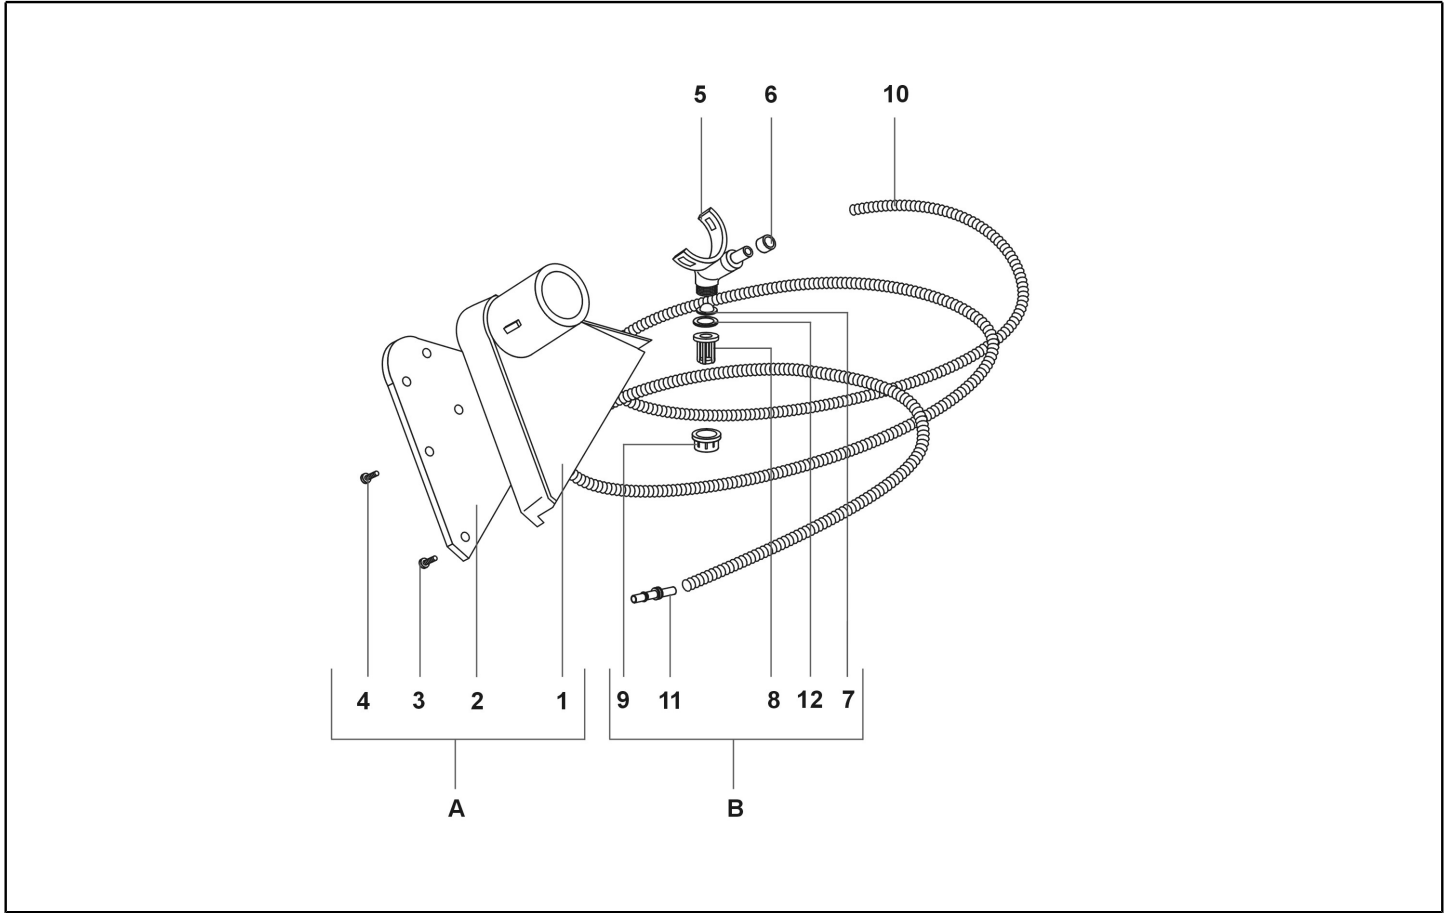

Ref. K	Part n.	Part n. 2	Description	Quantity	Validity		Price
					From	To	
A	MPVR31708		CARPET TOOL 99	1,00			--
B	UGLN87397		JET 99 W/TUBE	1,00			--
0001	MPVR72124		BODY TOOL 99	1,00			--
0002	MPVR06612		PLATE 99	1,00			--
0003	VTVT01390			2,00			--
0004	VTVT01189		SCREW AUT.TC PHL 3,9X13 STAIN.	5,00			--
0005	MPVR40355		NOZZLE SUPPORT 99	1,00			--
0006	FSVR38348		PLAST.CLIP D.8	2,00			--
0007	FTDT31725		INOX JET FILTER	1,00			--
0008	UGLN31294		PLASTIC NOZZLE C1 015/110°	1,00			--
0009	MPVR31724		RING 3/8" F	1,00			--
0010	TBBP72261		HYDROLITIC HOSE 8x5 PER METER	1,09	16/02/2017		--
0011	RCIN38912		BRASS QUICK COUPLING P.G5,2	1,00			--
0012	VTRS72168		RUBBER WASHER D.15X9,5X1,5	1,00	07/05/2019		--