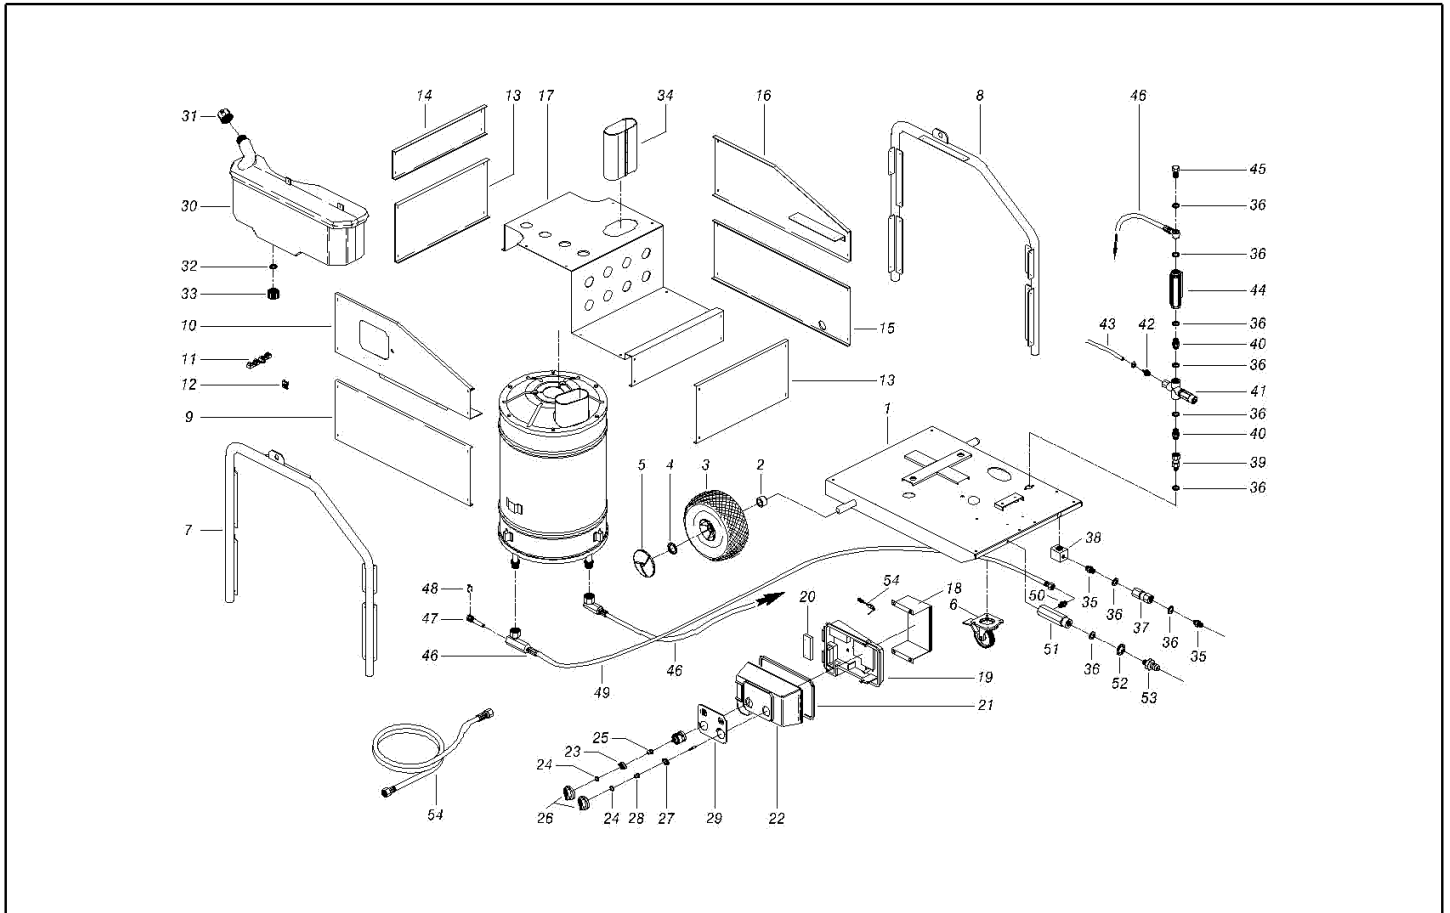

Ref. K	Part n.	Part n. 2	Description	Quantity	Validity		Price
					From	To	
0001	LAFN40009		CHASSIS FIRE BOX 30/40 2V.	1,00	19/09/2006		--
0001	LAFN45277		CHASSIS FIRE BOX 30/40	1,00		18/09/2006	--
0002	MPVR29447		SPACER D. 26-30 L=10 PVC	2,00			--
0003	RTRT30566		WHEEL D.250-D.25X 88 P. NYL	2,00		09/02/2008	--
0003	RTRT40002		WHEEL D.260 3.00-4 D.25 S.PI.NY	2,00	10/02/2008		--
0004	VTRS09813		WASHER D.25	2,00			--
0005	MPVR28995		GREY HUB CAP D. 110	2,00			--
0006	RTRT13708		TURNING WHEEL D.125 P. MZ.PLS	1,00			--
0007	LAFN45269		TUBULAR FRAME FIRE BOX 3/40 DX	1,00			--
0008	LAFN45271		TUBULAR FRAME FIRE BOX 3/40 SX	1,00			--
0009	LAFN45245		LAT. PANEL FIRE BOX 3/40 DX	1,00			--
0010	LAFN49859		LAT. PANEL F.BOX 3/40 SX GRY	1,00			--
0011	MEVR20906		CABLE CLAMP KSM	1,00			--
0012	MEVR23548		CLIP KSM	2,00			--
0013	LAFN45250		PANEL F.BOX 3/40 IF.BLK	2,00		18/09/2006	--
0013	LAFN40015		ANT. PANEL F.BOX 3/40 IF.BLK	1,00	19/09/2006		--
0013	LAFN40105		SUPPORT BRACKET MST-F.BOX	1,00	20/05/2008		--
0014	LAFN49861		BACK PANEL F.BOX 3/40 SP.GRY	1,00			--
0015	LAFN45243		LAT. PANEL FIRE BOX 3/40 SX	1,00			--
0016	LAFN49858		LAT. PANEL F.BOX 3/40 DX GRY	1,00			--
0017	LAFN49862		COVER FIRE BOX 30/40 GRY	1,00			--
0018	LAFN49860		SUPPORT F.BOX 3/40 GRY	1,00			--
0019	MPVR45278		CONTROL BOX FIRE BOX 30/40 PP	1,00	20/05/2008		--
0020	MPVR27097		CABLE CLAMP COV MTH	1,00	20/05/2008		--
0021	GUGO11309		JOINT MOUSSE D. 3	0,90	20/05/2008		--
0022	MPVR45272		BOX COVER F.BOX 3/40	1,00	20/05/2008		--
0023	MPVR23487		THICKNESS THERM. - INT. TUV	1,00	20/05/2008		--
0024	GUGO25527		O-RING D. 14 X 3 NBR 70SH	2,00	20/05/2008		--
0025	MPVR23482		SWITCH TANG TEC. TUV	1,00	20/05/2008		--
0026	MPVR25533		GREY KNOB PRT-AC	1,00	10/10/2017		--
0026	MPVR25533		GREY KNOB PRT-AC	2,00	20/05/2008	09/10/2017	--
0026	MPVR40951		GREY KNOB PRT-AC/Fire	1,00	10/10/2017		--
0027	MPVR41903		THICKNESS TERM.IM.PA66	1,00	20/05/2008		--
0028	MPVR23484		TAIL PIECE THERM.KSM TUV	1,00	20/05/2008		--
0029	ETET45286		LABEL FIRE BOX 30/40 PVC R	1,00			--
0030	MPVR12822		FUEL TANK FUTURA 2	1,00		08/07/2002	--
0030	MPVR47226		FUEL TANK FUT.2 PEHD.NT	1,00	09/07/2002		--
0031	MPVR11192		TANK CAP FLL	1,00			--
0032	GUGO11489		GASKET D.22X1,5	1,00			--
0033	PVVR11806		DISCHARGE CAP FLL	1,00			--
0034	LAFN46107		EXTENSION P176 H.160 INX	1,00	20/12/2001		--
0035	RCDS21480		NIPPLE 3/8 - 3/8 SV S.OR	2,00			--
0036	VTRS00548		WASHER D.17,5X23X1,5 (3/8)RM	2,00			--
0037	VVSF44212		VALVE N/RT 3/8 F/F AL303	1,00			--