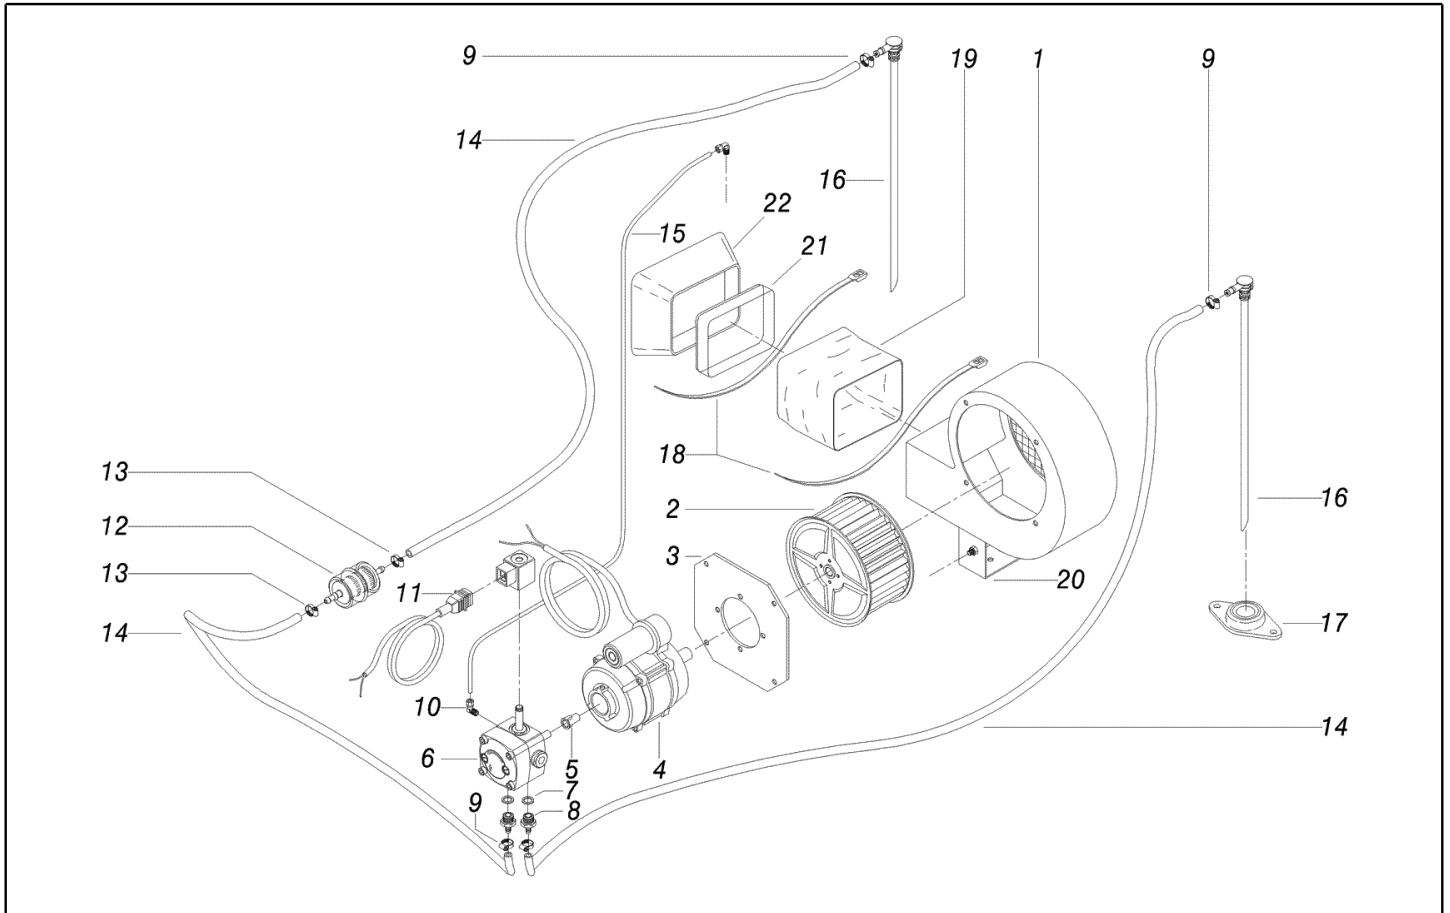

Ref. K	Part n.	Part n. 2	Description	Quantity	Validity		Price
					From	To	
0001	LAFN39702		SCROLL CB4 -SLV	1,00		30/09/2007	--
0001	MPVR40010		SCROLL CB4 -2PZ.CP	1,00	01/10/2007	05/11/2015	--
0001	MPVR40665		SCROLL CB4 -2PZ.GR.	1,00	06/11/2015		--
0002	VEVR34275		IMPELLER D.160-80 D.12.7 36P B.SX	1,00			--
0003	LAFN10272		MOTOR PLATE CB 3	1,00	11/04/2000		--
0004	MOMB34119		BURNER MOTOR 230-50 IP44 150W A.OR	1,00			--
0005	KTRI36516		KIT P 18- 9	1,00			--
0006	PPGS18240		FUEL PUMP DLT VM1LL25	1,00	28/09/2001	31/12/2004	--
0006	FTCO88927		FUEL FILTER S.AL	1,00	01/01/2005		--
0006	PPGS40005		FUEL PUMP DNF BFA 01L3R2	1,00	20/05/2008		--
0006	PPGS88592		FUEL PUMP DLT ALLUM. A1L2	1,00	01/01/2005	19/05/2008	--
0007	VTRS04931		WASHER COPPER D.13X19X1.5	2,00	28/09/2001		--
0008	RCDS00626		HOSE FITTING 1/4 M D. 5- 7	2,00	28/09/2001		--
0009	FSVR00427		CLAMP D. 12 CLIC 66-110	2,00	28/09/2001		--
0010	RCVR08954		ELBOW 1/8"-4 B5	1,00			--
0011	MECB18118		CABLE DLT L=1.600	1,00	20/05/2008		--
0012	FTCO34840		FUEL FILTER FB 7/A NYL.	1,00		07/04/2010	--
0012	FTCO40003		FUEL FILTER FB 7/TA 60mc NYL.	1,00	08/04/2010	24/02/2016	--
0012	FTCO40004		FUEL FILTER FB 7/T 60mc NYL.	1,00	25/02/2016		--
0013	FSVR11197		CLAMP D.12.9-13.6	2,00			--
0014	TBCO06945		L.P. HOSE D. 6-12 10BAR C.PRESS	0,50	28/09/2001		--
0015	TBCO45236		DIESEL HOSE D. 4 FIRE BOX 30	1,00			--
0016	RCDS11454		SUCTION L= 255 C	2,00	28/09/2001		--
0017	RCDS11455		FUEL SUCT. SUPP FLL	2,00	28/09/2001		--
0018	FSVR01873		CLAMP LG 31920 9 X500	2,00		30/09/2007	--
0019	MPVR40014		CONVEYOR CB4-FBX PA6	1,00	01/10/2007		--
0020	GUVR37987		SLEEVE SLR H=225	1,00		30/09/2007	--
0020	LAFN40010		BRACKET CB4-FBX	1,00	01/10/2007		--
0021	GUGO20124		GASKET KSM	1,00	01/10/2007		--
0022	MPVR40013		CONVEYOR P176-FBX PA6 BK.	1,00	01/01/2010		--