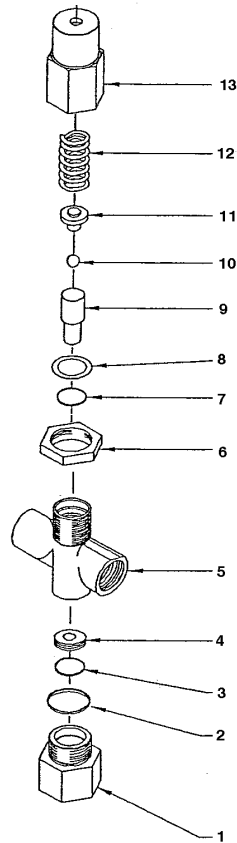

Ref. K	Part n.	Part n. 2	Description	Quantity	Validity		Price
					From	To	
0038	RCDS39897		BLOCK 3VIE 3/8 F/F 1/2F	1,00			--
0039	RCVR00563		SWIVEL RACCORD 3/8 M/F	1,00			--
0040	RCDS00610		NIPPLE 3/8 - 3/8 SV	2,00			--
0041	VVSC40006		VALVE MR 402 2X G3/8 F	1,00	20/06/2010		--
0041	VVSC40541		VALVE VS 220 2 G3/8 F	1,00		19/06/2010	--
0042	RCDS03514		HOSE FITTING 3/8 M D. 5- 7	1,00			--
0043	TBBP04917		L.P. HOSE D. 6- 9	0,15		30/04/2012	--
0043	TBBP93804		L.P. HOSE D. 6- 9	0,15	01/05/2012		--
0044	MEPF45199		FLOW SWITCH MV60	1,00	20/05/2008		--
0045	RCDS01371		SCREW G 3/8 A.P.	1,00			--
0046	TBAP45819		HOSE-FITTING 3/ 8 R2 L=680 3/8O-1/2PMG	1,00	06/11/2001		--
0047	RCDS00593		SUMP IM 0-120 L=50	1,00	06/11/2001		--
0048	MLML02623		SPRING IMT	1,00	06/11/2001		--
0049	TBAP20183		HOSE-FITTING 3/ 8 R2 L=310 3/8F0°-PM26	1,00		18/09/2006	--
0049	TBAP40001		HOSE-FITTING 3/ 8 R2 L=480 3/8F90°-PM26	1,00	19/09/2006		--
0050	RCDS20186		NIPPLE 3/8 - 14X1.5 SV	1,00			--
0051	RCDS19322		BLOC BODY 3/8F-M14	1,00			--
0052	VTRS22537		WASHER D. 16	1,00			--
0053	RCIN09348		MALE COUPLING 3/8MA L=32	1,00			--
0054	MEVR27264		FUSE-HOLDER 031-1081	1,00	20/05/2008		--

Ref. K	Part n.	Part n. 2	Description	Quantity	Validity		Price
					From	To	
0001	RCVR61105		CONNECTOR VS 220	1,00			--
0002	GUGO03505		O-RING D. 15.6 X 1.78 NBR 70SH	1,00			--
0003	GUGO10800		O-RING D. 10 X 1 NBR 70SH	1,00			--
0004	PVVR61091		VALVE SEAT 4,5X12X4 MM	1,00			--
0005	PVVR61073		VALVE BODY VS 220	1,00			--
0006	VTDD33553		LOCKNUT M 24	1,00			--
0007	GUGO63424		O-RING D. 7.66	1,00			--
0008	GUVR11936		ANTI-EXTR.RING D. 8 X11 PA	1,00			--
0009	PVVR33551		PISTON PA	1,00			--
0010	SFVR61110		BALL VS 220	1,00			--
0011	PVVR61099		SUPPORT VS 220	1,00			--
0012	MLML61052		SPRING 170 B. VS 220	1,00			--
0013	PVVR61080		SLEEVE VS 220	1,00			--