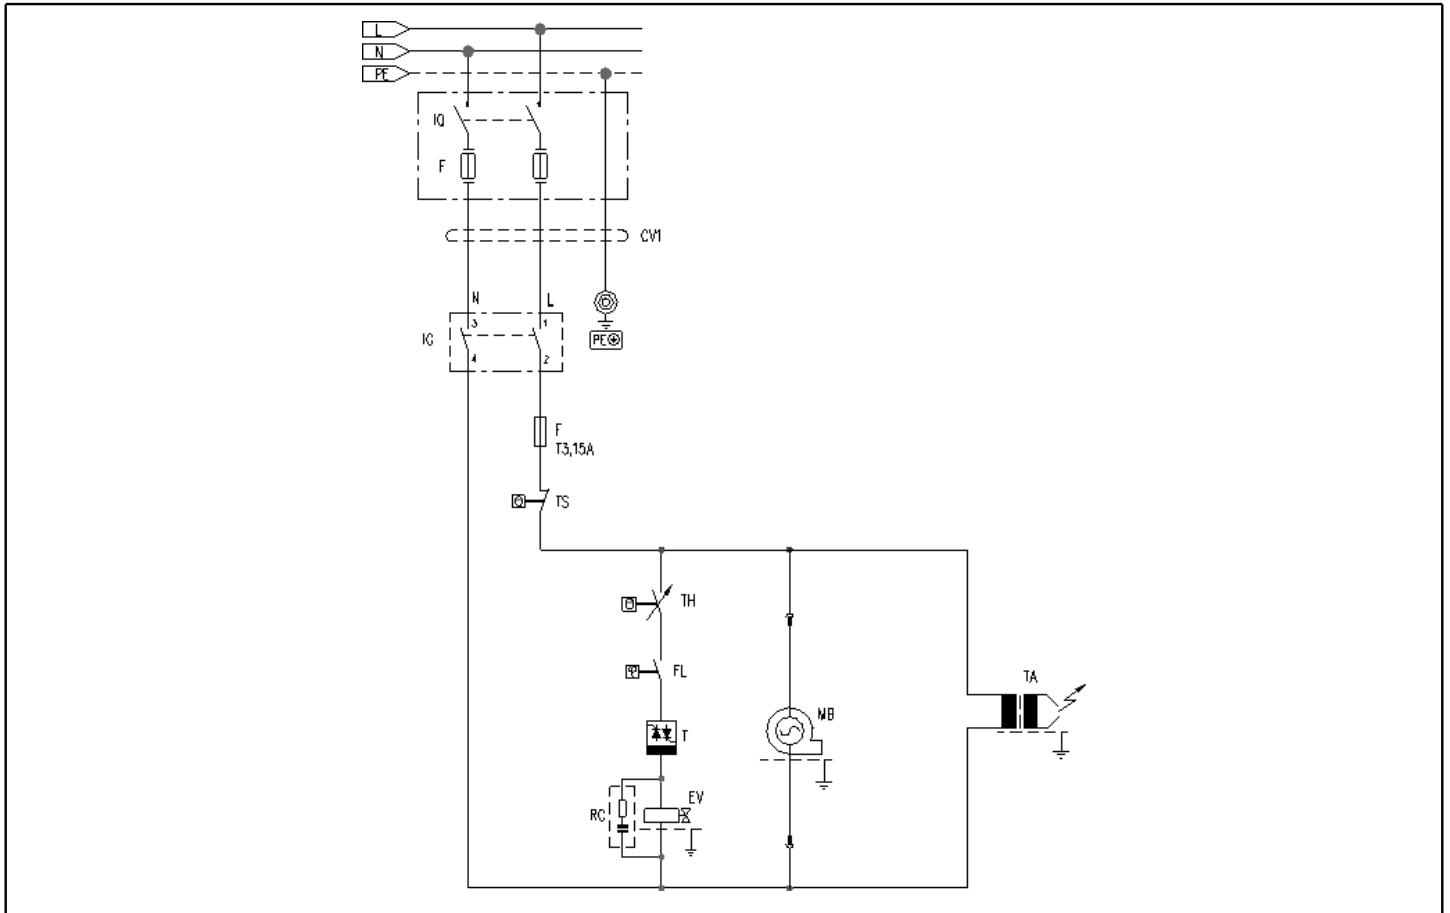

Ref. K	Part n.	Part n. 2	Description	Quantity	Validity		Price
					From	To	
F	MEVR00237		FUSE 5X20 3,15A	1,00	20/05/2008		--
T	METY06856		TIMER SAS S10 230V 3SEC CID	1,00	20/05/2008		--
EV	MEBE18120		COIL DLT 220-50 S/CV.	1,00		31/12/2004	--
EV	MEBE43705		COIL DNF 220-50	1,00	20/05/2008		--
EV	MEBE49881		COIL DLT 220-50 NF84	1,00	01/01/2005	19/05/2008	--
IG	MECI01884		SWITCH TEC 12A HD1202 R000	1,00	20/05/2008	30/06/2012	--
IG	MECI40020		SWITCH BRM BP. 0-1 12A	1,00	01/07/2012		--
RC	MECE10037		RESISTANCE RC 0.22MF 1000 OHM	1,00	20/05/2008		--
TA	METR88630		TRANSFORMER 23/240V-5/60HZ 2X26KV TR.	1,00	20/05/2008		--
TH	METK40006		THERMOSTAT 0-150° L=1500 S&R	1,00	15/12/2010	31/12/2012	--
TH	METK40011		THERMOSTAT 0-150° L=1500 F&C	1,00	01/01/2013		--
TS	METK34839		THERMOSTAT 60°C TR/711-N C.1.5	1,00	06/11/2001	27/05/2003	--
TS	METK40007		THERMOSTAT 65°C NSP-040 PT RIPR.	1,00	21/04/2011		--
TS	METK49116		THERMOSTAT 65°C TG400 C.1,5 RIPR.	1,00	20/05/2008	20/04/2011	--
CV1	MECB27734		CABLE H07 RNF 3X1.5 L=6.500	1,00	20/05/2008		--