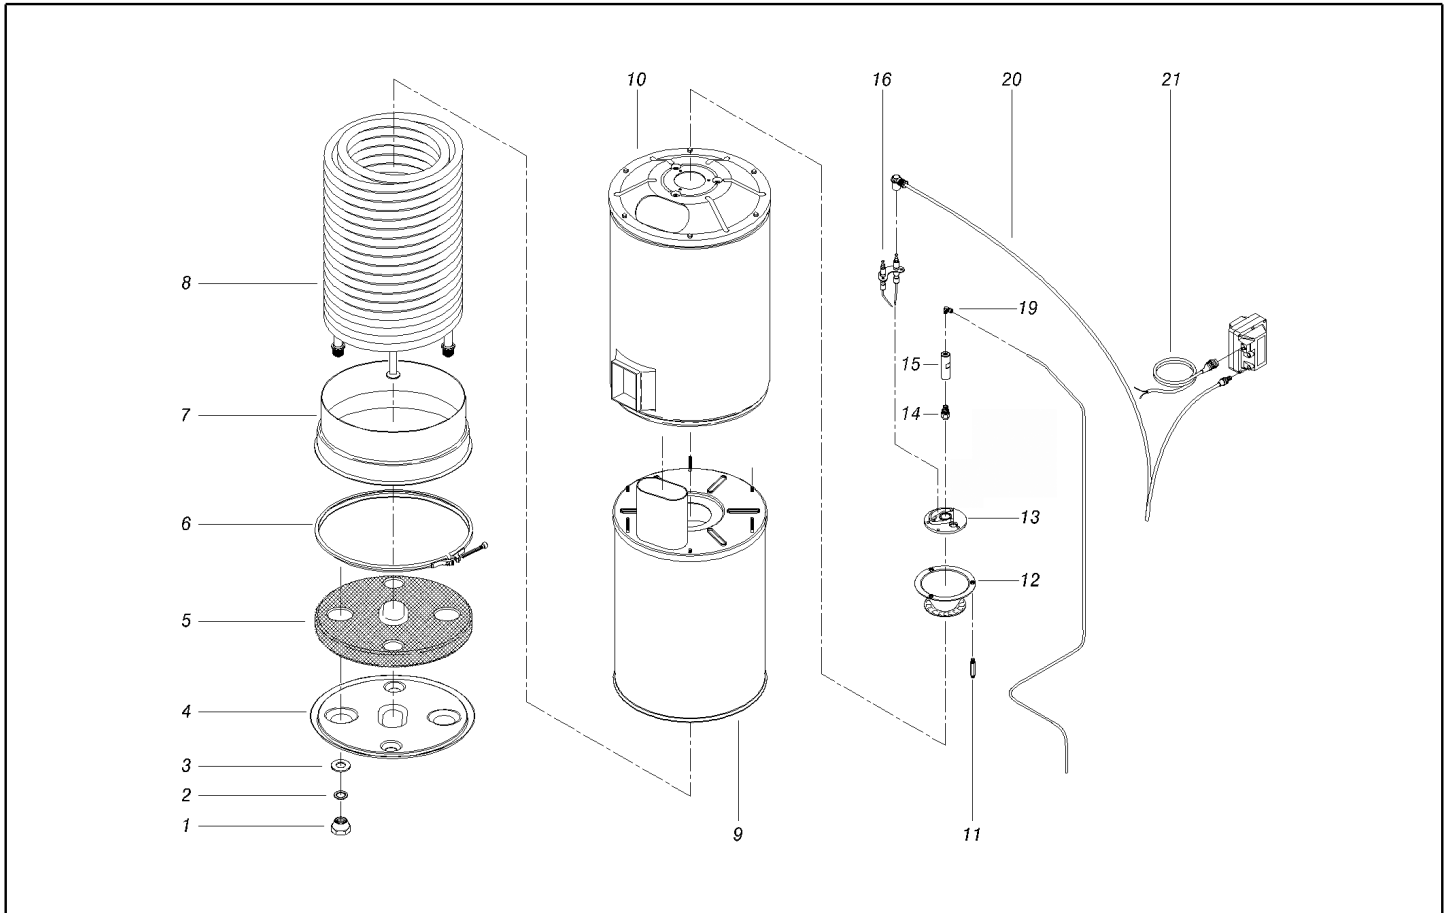

Ref. K	Part n.	Part n. 2	Description	Quantity	Validity		Price
					From	To	
0038	RCDS39897		BLOCK 3VIE 3/8 F/F 1/2F	1,00			--
0039	RCVR00563		SWIVEL RACCORD 3/8 M/F	1,00			--
0040	RCDS00610		NIPPLE 3/8 - 3/8 SV	2,00			--
0041	VVSC40006		VALVE MR 402 2X G3/8 F	1,00	20/06/2010		--
0041	VVSC40541		VALVE VS 220 2 G3/8 F	1,00		19/06/2010	--
0042	RCDS03514		HOSE FITTING 3/8 M D. 5- 7	1,00			--
0043	TBBP04917		L.P. HOSE D. 6- 9	0,15		30/04/2012	--
0043	TBBP93804		L.P. HOSE D. 6- 9	0,15	01/05/2012		--
0044	MEPF45199		FLOW SWITCH MV60	1,00	20/05/2008		--
0045	RCDS01371		SCREW G 3/8 A.P.	1,00			--
0046	TBAP45819		HOSE-FITTING 3/ 8 R2 L=680 3/8O-1/2PMG	1,00	06/11/2001		--
0047	RCDS00593		SUMP IM 0-120 L=50	1,00	06/11/2001		--
0048	MLML02623		SPRING IMT	1,00	06/11/2001		--
0049	TBAP20183		HOSE-FITTING 3/ 8 R2 L=310 3/8F0°-PM26	1,00		18/09/2006	--
0049	TBAP40001		HOSE-FITTING 3/ 8 R2 L=480 3/8F90°-PM26	1,00	19/09/2006		--
0050	RCDS20186		NIPPLE 3/8 - 14X1.5 SV	1,00			--
0051	RCDS19322		BLOC BODY 3/8F-M14	1,00			--
0052	VTRS22537		WASHER D. 16	1,00			--
0053	RCIN09348		MALE COUPLING 3/8MA L=32	1,00			--
0054	MEVR27264		FUSE-HOLDER 031-1081	1,00	20/05/2008		--