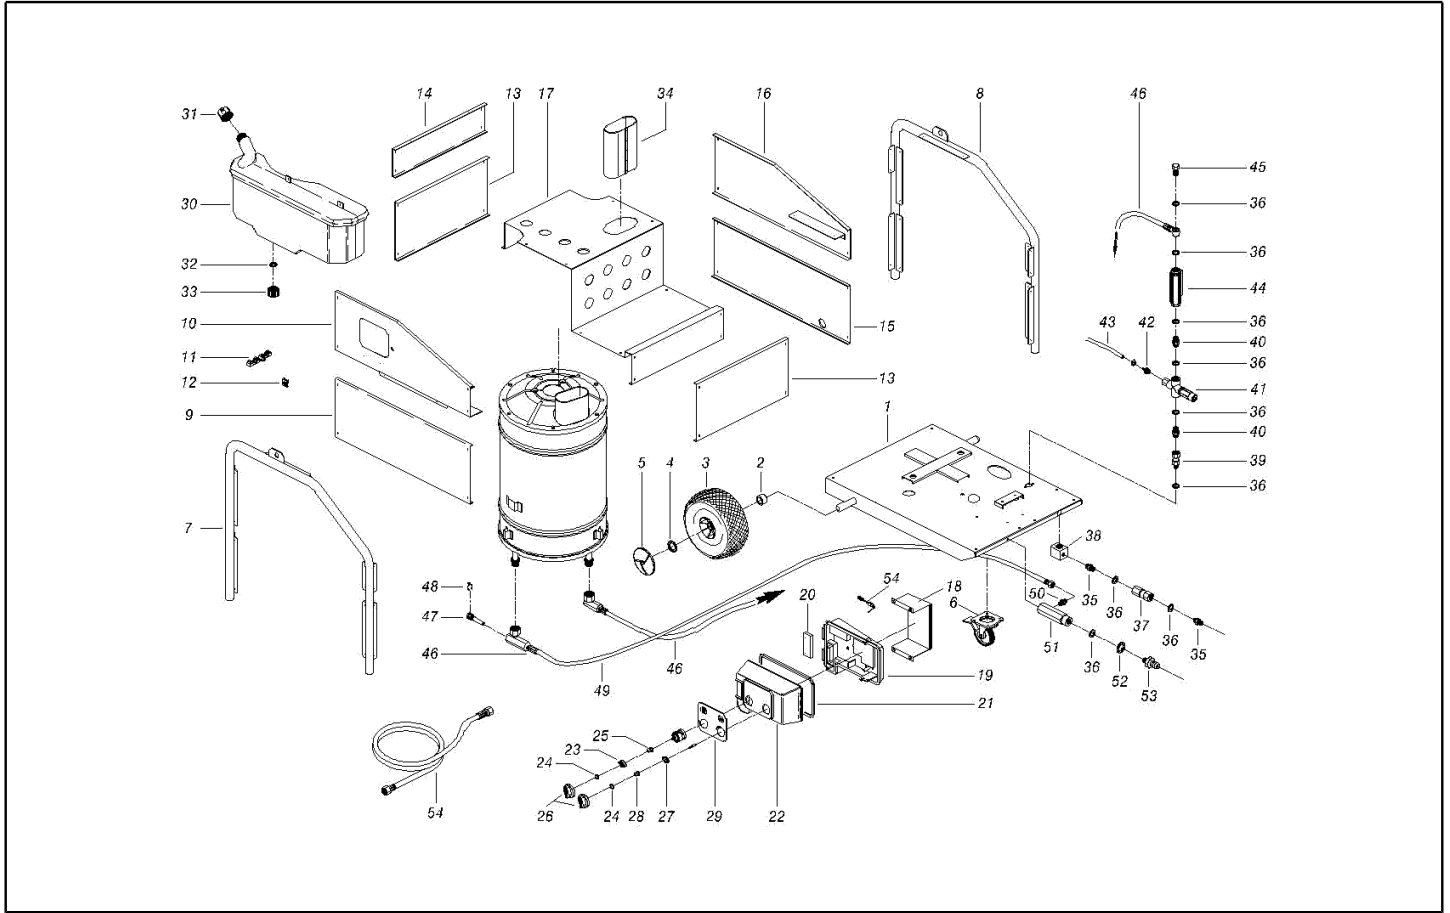

Ref. K	Part n.	Part n. 2	Description	Quantity	Validity		Price
					From	To	
0038	RCDS39897		BLOCK 3VIE 3/8 F/F 1/2F	1,00			--
0039	RCVR00563		SWIVEL RACCORD 3/8 M/F	1,00			--
0040	RCDS00610		NIPPLE 3/8 - 3/8 SV	2,00			--
0041	VVSC40006		VALVE MR 402 2X G3/8 F	1,00	20/06/2010		--
0041	VVSC40541		VALVE VS 220 2 G3/8 F	1,00		19/06/2010	--
0042	RCDS03514		HOSE FITTING 3/8 M D. 5- 7	1,00			--
0043	TBBP04917		L.P. HOSE D. 6- 9	0,15		30/04/2012	--
0043	TBBP93804		L.P. HOSE D. 6- 9	0,15	01/05/2012		--
0044	MEPF45199		FLOW SWITCH MV60	1,00	20/05/2008		--
0045	RCDS01371		SCREW G 3/8 A.P.	1,00			--
0046	TBAP45819		HOSE-FITTING 3/ 8 R2 L=680 3/8O-1/2PMG	1,00	06/11/2001		--
0047	RCDS00593		SUMP IM 0-120 L=50	1,00	06/11/2001		--
0048	MLML02623		SPRING IMT	1,00	06/11/2001		--
0049	TBAP20183		HOSE-FITTING 3/ 8 R2 L=310 3/8F0°-PM26	1,00		18/09/2006	--
0049	TBAP40001		HOSE-FITTING 3/ 8 R2 L=480 3/8F90°-PM26	1,00	19/09/2006		--
0050	RCDS20186		NIPPLE 3/8 - 14X1.5 SV	1,00			--
0051	RCDS19322		BLOC BODY 3/8F-M14	1,00			--
0052	VTRS22537		WASHER D. 16	1,00			--
0053	RCIN09348		MALE COUPLING 3/8MA L=32	1,00			--
0054	MEVR27264		FUSE-HOLDER 031-1081	1,00	20/05/2008		--