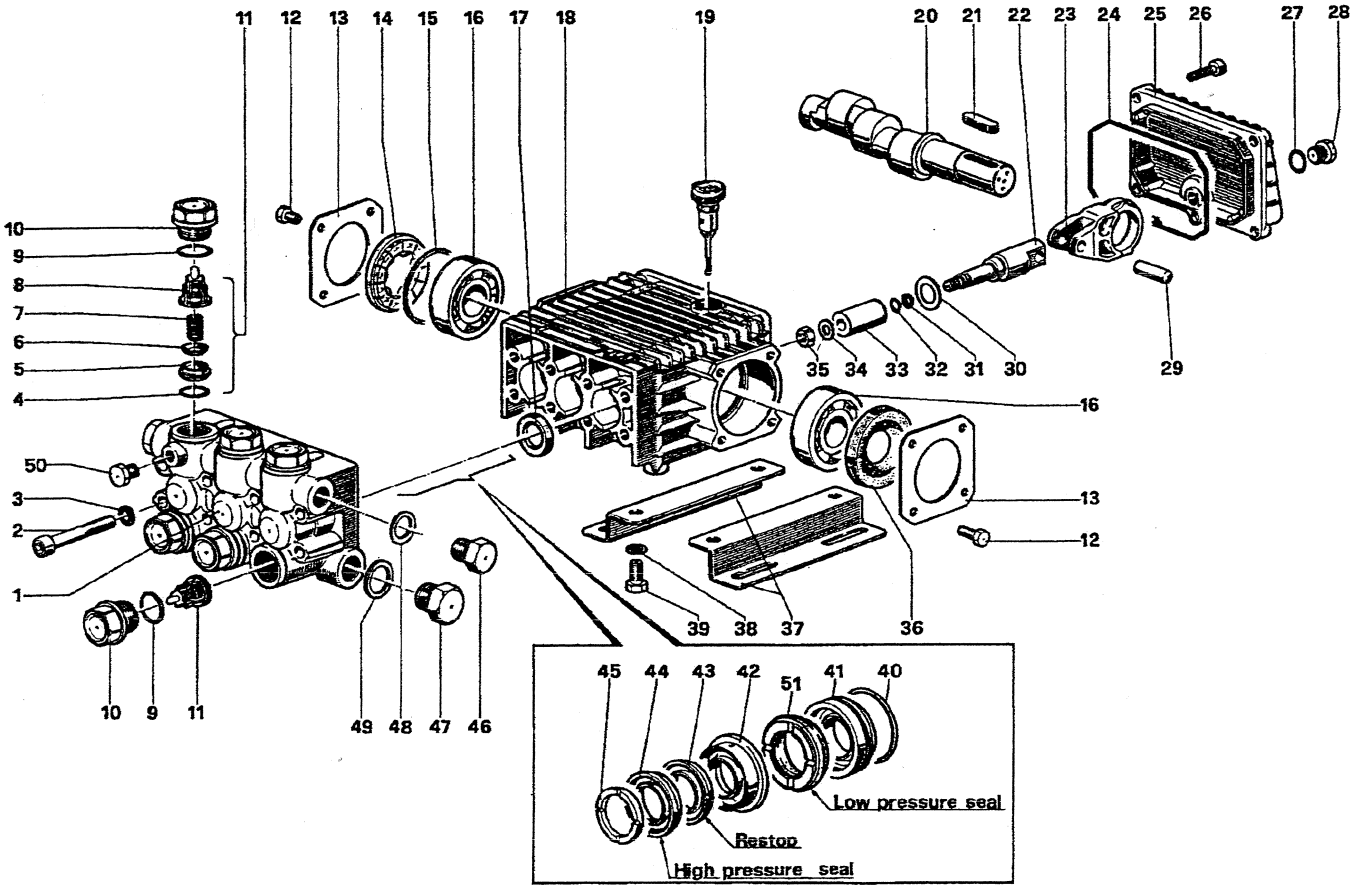

Pos.nr.	Art.nr.	Benevnelse
50	122064	Tenntrafo
51	122065	Karosseri – rødt
52	120259	Spylepistol med svivel
52 a	158001	Ansatsnippel 3/8" – 3/8"
53	141377	Spylelanse, dobbel 600mm ss
53 a	148078	H.t.dyse 1504.5
53 b	141376	L.t.dyse 4030
55 a	158028	H.t.slange 3/8" 10 meter
55 b	148361	Reduksjon 3/8" utv – 1/2" innv.
56	122066	Start/stopp automatikk

FOMA h.t.vasker Powerwash 170 - 2000

Brennkammer/15 liter

FOMA h.t.vasker Powerwash 170 - 2000

Art.nr. 121220

Brennkammer

Pos.nr.	Art.nr.	Benevnelse
01	122067	Tennkabel
02	122068	Tennelektroder
03	122069	Holder for tennelektrode
04	122070	Pakning for holder
05	122071	Dyseholder – brennstoff
06	140981	Brennerdyse 1,50 - 60°
07	122073	Nippel brennstoffrør
08	122074	Nippel brennstoffrør
10	122075	Lokk brennkammer
11	122076	Spredeskive brennkammer
12	122077	Avgasskanal brennkammer
13	120078	Innerring brennkammer
14	122079	Ring brennkammer
15	122080	Varmespiral
16	122081	Pakning, øverst varmespiral
17	122082	Pakning, nederst varmespiral
18	122083	Bunnlokk varmespiral
19	122084	Låsemutter for varmespiral
20	122085	Innervegg varmespiral
21	122086	Yttervegg varmespiral
24	122062	Vifte for brennermotor
25	122061	Brennermotor
26	122057	Medbringer motor-pumpe
27	122055	Brennstoffpumpe
28	122056	Magnetventil brennstoffpumpe
30	122064	Tenntrafo

FOMA h.t.vasker Powerwash 170 - 2000

Høytrykkspumpe W154

FOMA h.t.vasker Powerwash 170 - 2000

Omløpsventil VB75

Pos.nr.	Art.nr.	Benevnelse
07	122088	Bolt G1/2"
05	122089	Tetningsring G1/2"
13	122091	Bolt G3/8"
14	122090	Tetningsring G3/8"