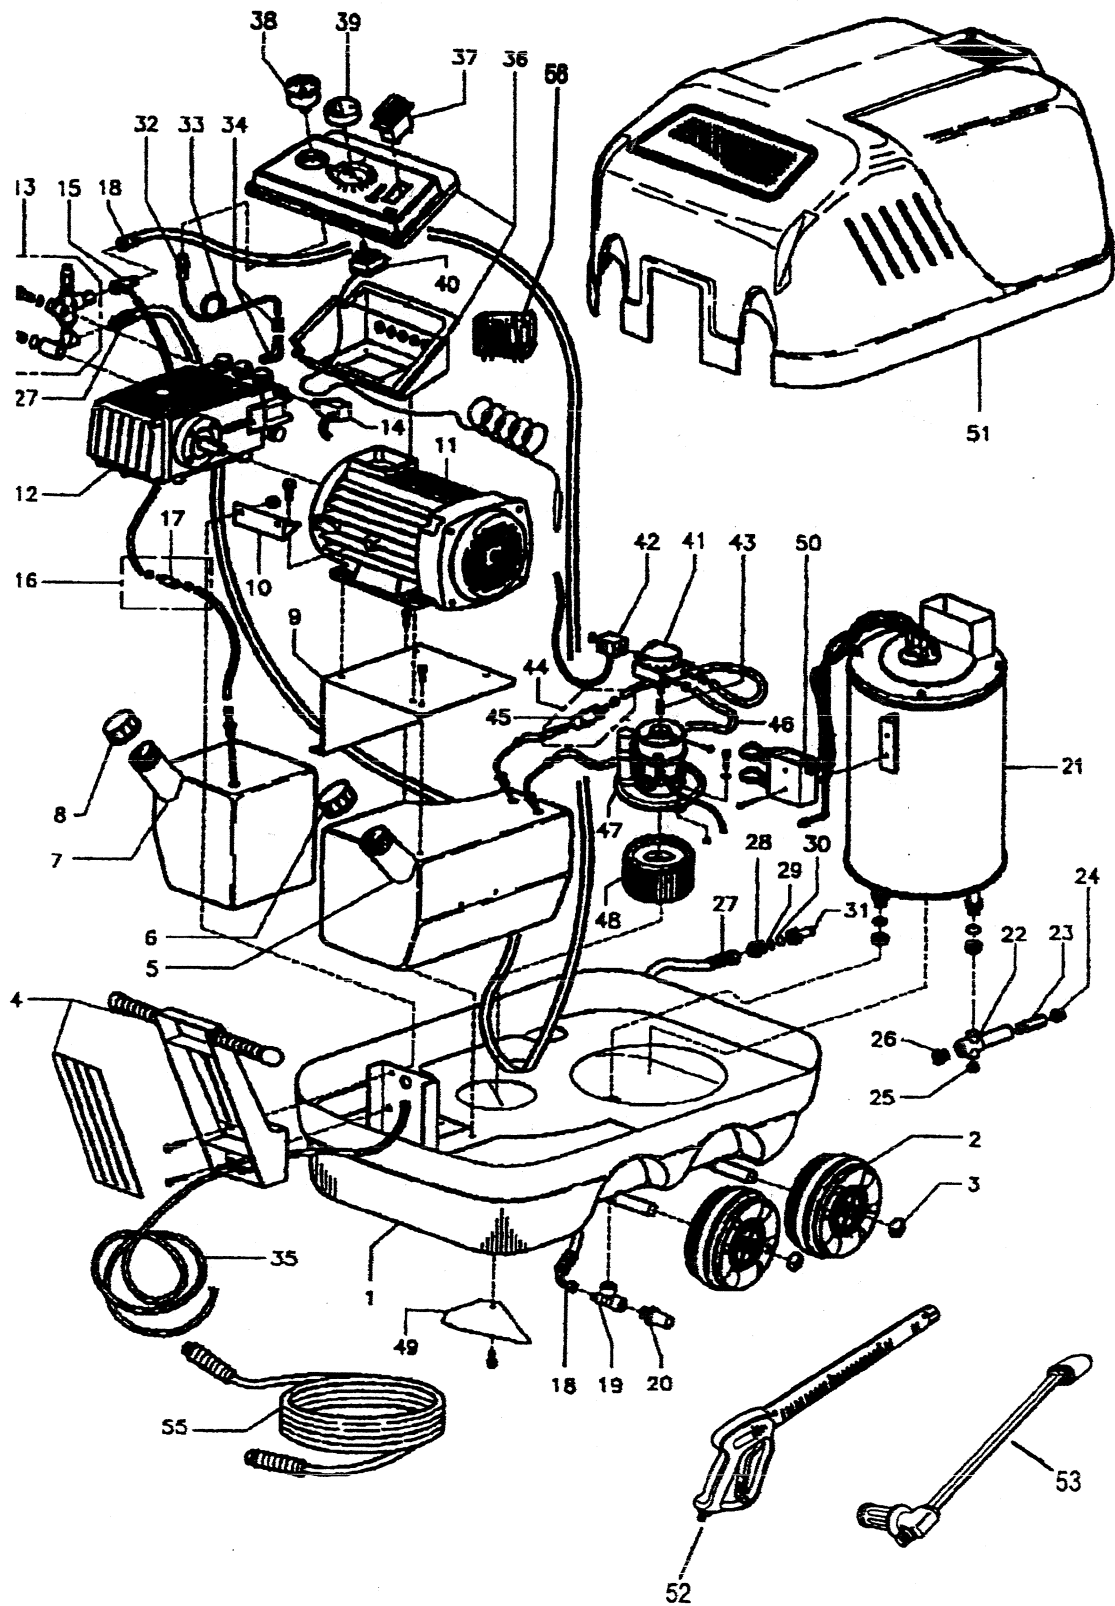

FOMA h.t.vasker Powerwash 170 - 2000

Maskin

FOMA h.t.vasker Powerwash 170 - 2000

Art.nr. 121220

Maskin

Pos.nr.	Art.nr.	Benevnelse
01	122014	Bunnramme
02	122015	Hjul
03	122016	Låseblikk for hjul
04	122017	Kjørehåndtak i plast
05	122018	Brennstofftank i plast
06	122019	Lokk for brennstofftank
07	122020	Kjemikalietank i plast
08	122021	Lokk for kjemikalietank
09	122022	Brakett for motor/pumpe
10	122023	Brakett for håndtak
11	122024	Motor 4,4 hk/4,0 kw 230/400 volt
12	122025	H.t.pumpe W154/15
13	122026	Omløpsventil VB75 – W154/15
14	122027	Trykkbryter 25 bar
15	122028	Såpeinjektor, justerbar
16	122029	Såpeslange, komplett
17	122030	Såpefilter, komplett
18	122031	H.t.slange pumpe-spiral
19	122032	Nippel 3/8" MFF
20	122033	Sikkerhetsventil 1/4" MG2000
21	122034	Brennkammer komplett
22	122035	Termostathus
23	122036	Forlenger/muffe 3/8"
24	122037	Reduksjon 1/2" - 3/8"
25	122038	Propp for termostathus
26	122039	Reduksjon 1/2" – 14 x1 mot slange
27	122040	Tilgangsslange for pumpe
28	122041	Reduksjon 3/8" – 3/4" filterfeste
29	122042	Inngangsfiler
30	122043	Pakning vannkobling
31	122044	Vannkobling inngangsvann
31A	122045	Mutter for vannkobling
32	122046	Manometerkobling 1/8" – D. 6,4
33	122047	Manometerrør
34	122048	Kobling manometerrør mot pumpe
35	122049	El-kabel 3-faset
36	122050	El-boks i plast
37	122051	AV/PÅ bryter motor/pumpe
38	122052	Manometer 0-160 bar 1/8"
39	122053	Termostatknapp
40	122054	Termostat regulerbar
41	122055	Brennstoffpumpe
42	122056	Magnetventil brennstoffpumpe
43	122057	Medbringer motorpumpe
44	122058	Brennstoffslanger
45	122059	Brennstoff filter
46	122060	Returslange brennstoff kompl.
47	122061	Brennermotor
48	122062	Vifte for brennermotor
49	122063	Deksel for luftregulering