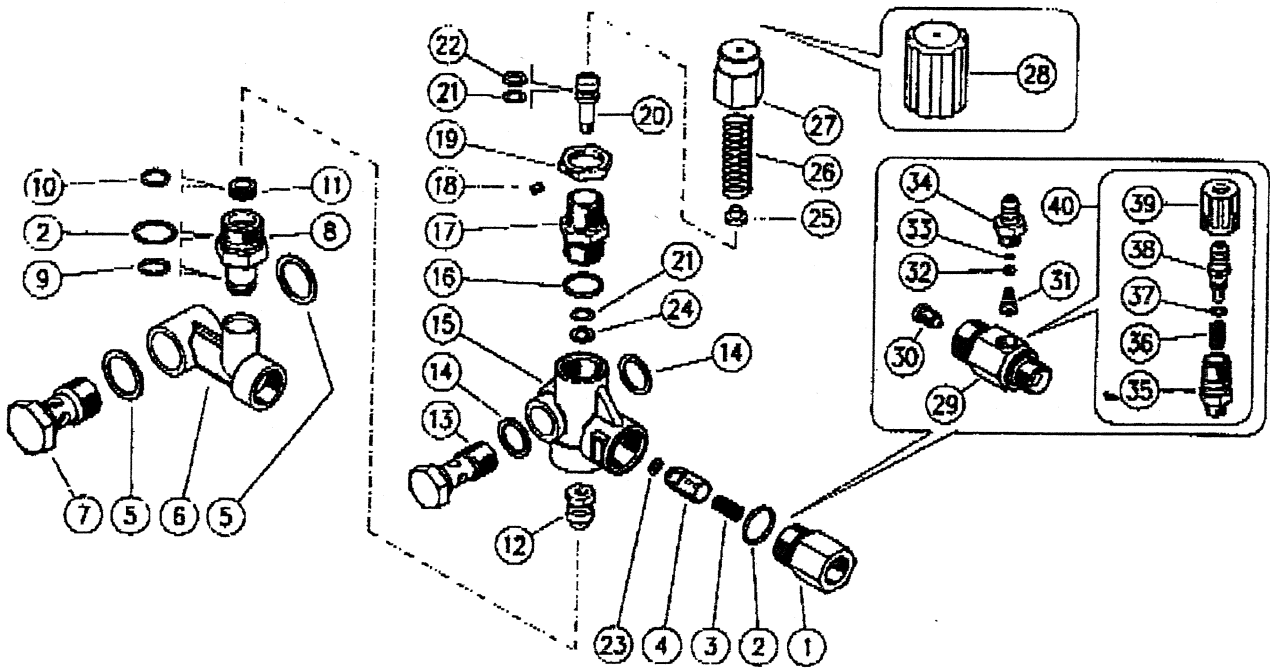

Pos.nr.	Art.nr.	Benevnelse
50	122064	Tenntrafo
51	122065	Karosseri – rødt
52	120259	Spylepistol med svivel
52 a	158001	Ansatsnippel 3/8" – 3/8"
53	141377	Spylelanse, dobbel 600mm ss
53 a	148078	H.t.dyse 1504.5
53 b	141376	L.t.dyse 4030
55 a	158028	H.t.slange 3/8" 10 meter
55 b	148361	Reduksjon 3/8" utv – 1/2" innv.
56	122066	Start/stopp automatikk

FOMA h.t.vasker Powerwash 170 - 2000

Brennkammer/15 liter

FOMA h.t.vasker Powerwash 170 - 2000

Art.nr. 121220

Brennkammer

Pos.nr.	Art.nr.	Benevnelse
01	122067	Tennkabel
02	122068	Tennelektroder
03	122069	Holder for tennelektrode
04	122070	Pakning for holder
05	122071	Dyseholder – brennstoff
06	140981	Brennerdyse 1,50 - 60°
07	122073	Nippel brennstoffrør
08	122074	Nippel brennstoffrør
10	122075	Lokk brennkammer
11	122076	Spredeskive brennkammer
12	122077	Avgasskanal brennkammer
13	120078	Innerring brennkammer
14	122079	Ring brennkammer
15	122080	Varmespiral
16	122081	Pakning, øverst varmespiral
17	122082	Pakning, nederst varmespiral
18	122083	Bunnlokk varmespiral
19	122084	Låsemutter for varmespiral
20	122085	Innervegg varmespiral
21	122086	Yttervegg varmespiral
24	122062	Vifte for brennermotor
25	122061	Brennermotor
26	122057	Medbringer motor-pumpe
27	122055	Brennstoffpumpe
28	122056	Magnetventil brennstoffpumpe
30	122064	Tenntrafo

FOMA h.t.vasker Powerwash 170 - 2000

Høytrykkspumpe W154

FOMA h.t.vasker Powerwash 170 - 2000

Omløpsventil VB75

Pos.nr.	Art.nr.	Benevnelse
07	122088	Bolt G1/2"
05	122089	Tetningsring G1/2"
13	122091	Bolt G3/8"
14	122090	Tetningsring G3/8"