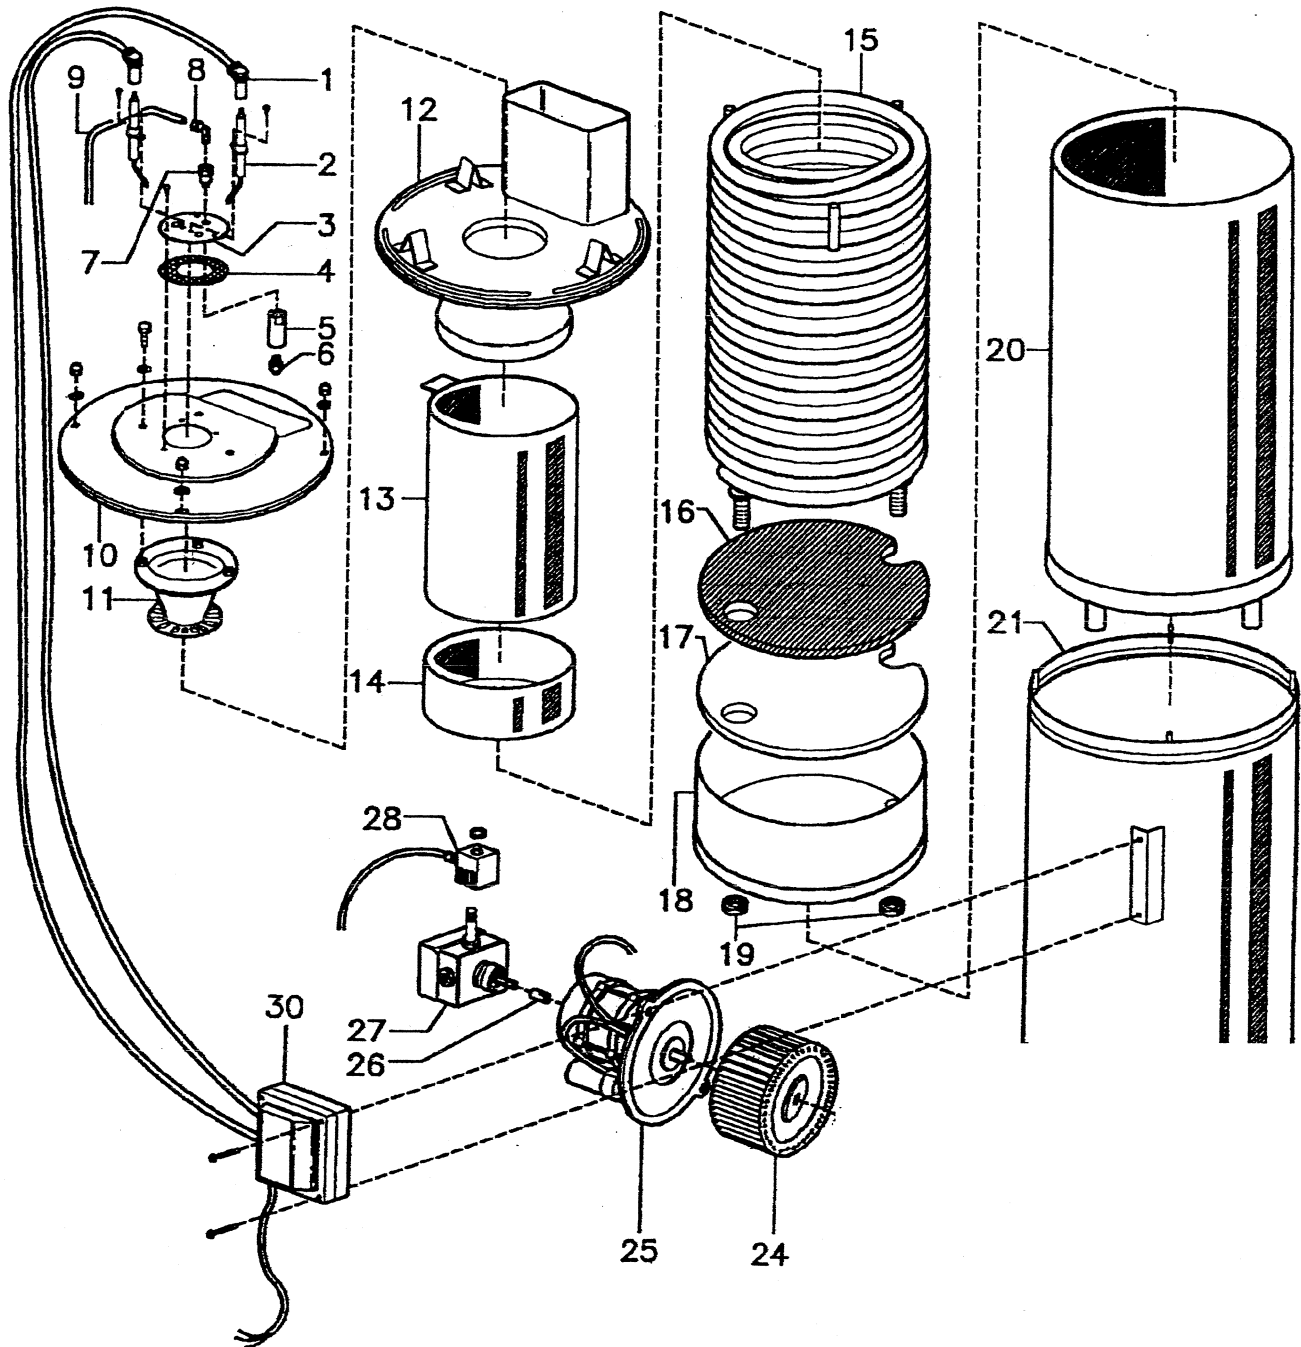

FOMA h.t.vasker Powerwash 170 - 2000

Brennkammer/15 liter

FOMA h.t.vasker Powerwash 170 - 2000

Art.nr. 121220

Brennkammer

Pos.nr.	Art.nr.	Benevnelse
01	122067	Tennkabel
02	122068	Tennelektroder
03	122069	Holder for tennelektrode
04	122070	Pakning for holder
05	122071	Dyseholder – brennstoff
06	140981	Brennerdyse 1,50 - 60°
07	122073	Nippel brennstoffrør
08	122074	Nippel brennstoffrør
10	122075	Lokk brennkammer
11	122076	Spredeskive brennkammer
12	122077	Avgasskanal brennkammer
13	120078	Innerring brennkammer
14	122079	Ring brennkammer
15	122080	Varmespiral
16	122081	Pakning, øverst varmespiral
17	122082	Pakning, nederst varmespiral
18	122083	Bunnlokk varmespiral
19	122084	Låsemutter for varmespiral
20	122085	Innervegg varmespiral
21	122086	Yttervegg varmespiral
24	122062	Vifte for brennermotor
25	122061	Brennermotor
26	122057	Medbringer motor-pumpe
27	122055	Brennstoffpumpe
28	122056	Magnetventil brennstoffpumpe
30	122064	Tenntrafo