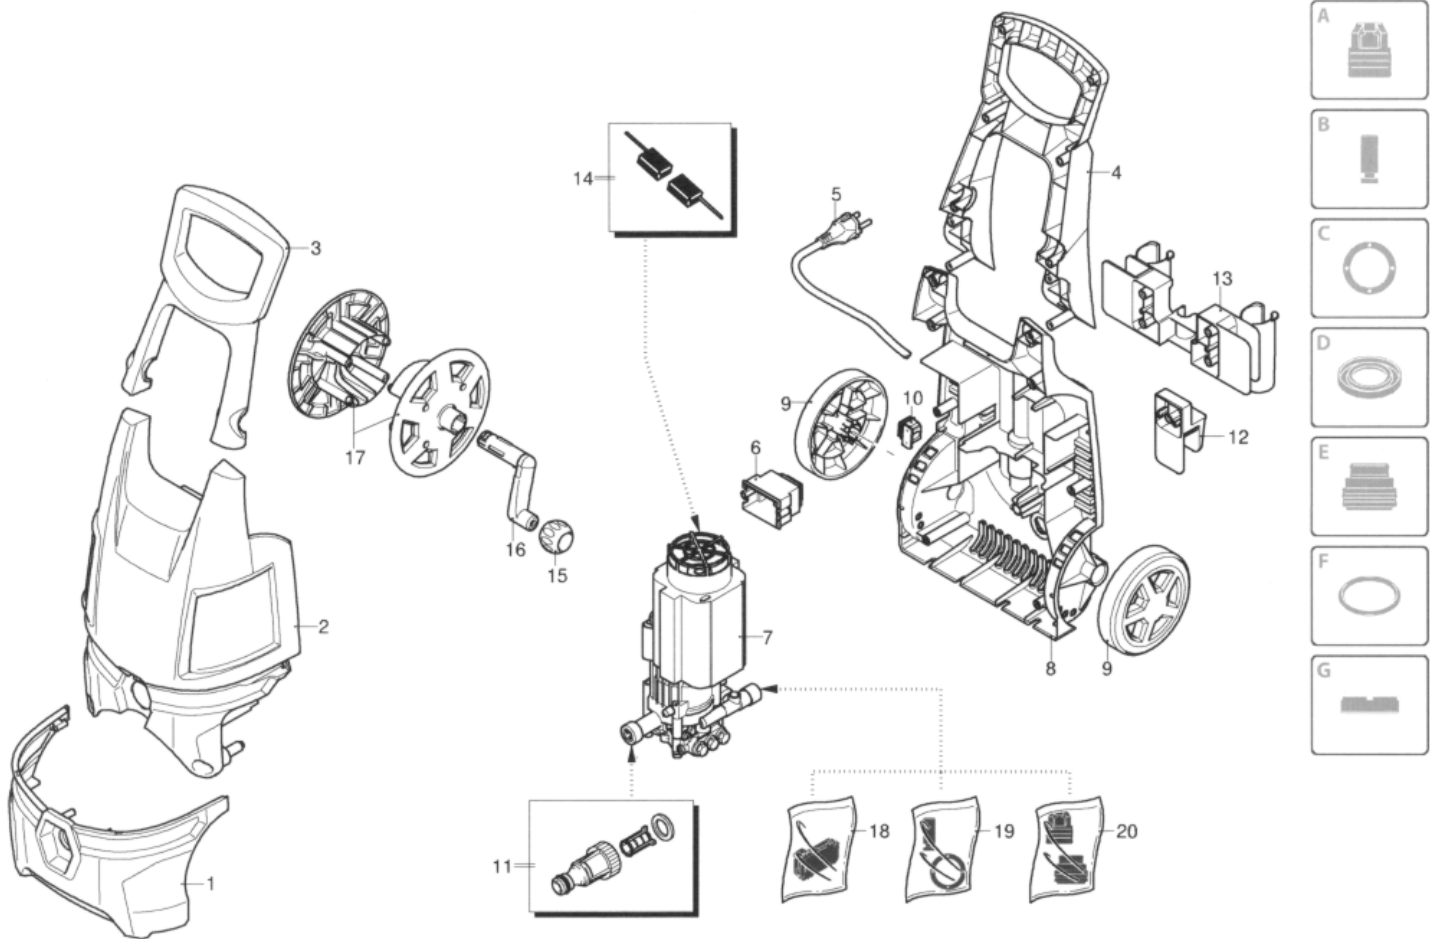

Integrated Professional Cleaning

IPC Foma

IPC Sverige

Spare Parts List

FOMA NORGE AS

Ref: IDAF94219

Model: IDROP PW-C10P I1306A M 230/50 3-09IPC

UN_CE_0568-NW

Ref.	K	Part N.	Customer Part N.	Description	Qty	Validity:		Price
						From	To	
0001		MPVR40449		BAND ANT. PW-C10	1,00			--
0002		MPVR40462		GREEN COVER PW-C10 IPC	1,00			--
0003		MPVR40457		HANDLE PW-C10P IPC BK. ANT.	1,00			--
0004		MPVR40458		HANDLE PW-C10P IPC BK. PST.	1,00			--
0005		MECB40238		CABLE PVC 2X1 SCH.	1,00			--
0006		MPVR40452		CONTROL BOX PW-C10	1,00			--
0007		PPEL40034		GROUP PW-C10 1700W 230/50 SPZ.	1,00			--
0008		MPVR40453		FRAME PW-C10 BK	1,00			--
0009		RTRT40027		WHEEL D.145 PW-C10	2,00			--
0010		MPVR40454		CABLE CLAMP PW-C10	1,00			--
0011		RCVR40103		SOCKET C10 3/4 F +FILT.	1,00			--
0012		MPVR40455		HANDLE PW-C10 INF.	1,00			--
0013		MPVR40456		HANDLE PW-C10 SUP.	1,00			--
0014		KTRI40218		KIT P 21- 4 C10	1,00			--
0015		MPVR40459		KNOB PW-C10	1,00			--
0016		MPVR40460		HANDLE PW-C10	1,00			--
0017		MPVR40461		DRUM PW-C10	1,00			--
0018		KTRI40219		KIT P 10- 5 TSS C10	1,00			--
0019		KTRI40220		KIT P 15-42742 C10	1,00			--
0020		KTRI40221		KIT P 15-42743 C10	1,00			--

UN_CE_1137-JT

Ref.	K	Part N.	Customer Part N.	Description	Qty	Validity:		Price
						From	To	
0001		IPPR40011		GUN QUICK -BAYONET IPC	1,00			--
0002		LCPR40077		LANCEROTOPOWER P 330 D.	1,00			--
0003		LCPR40073		LANCE CMB P 330 D.1.	1,00			--
0004		LCPR40081		FOAM DEVICE G 131 -TK.1LT	1,00			--
0005		TBAP40106		H.P. HOSE SAE MT 6.5 1/4 -1IRV	1,00			--