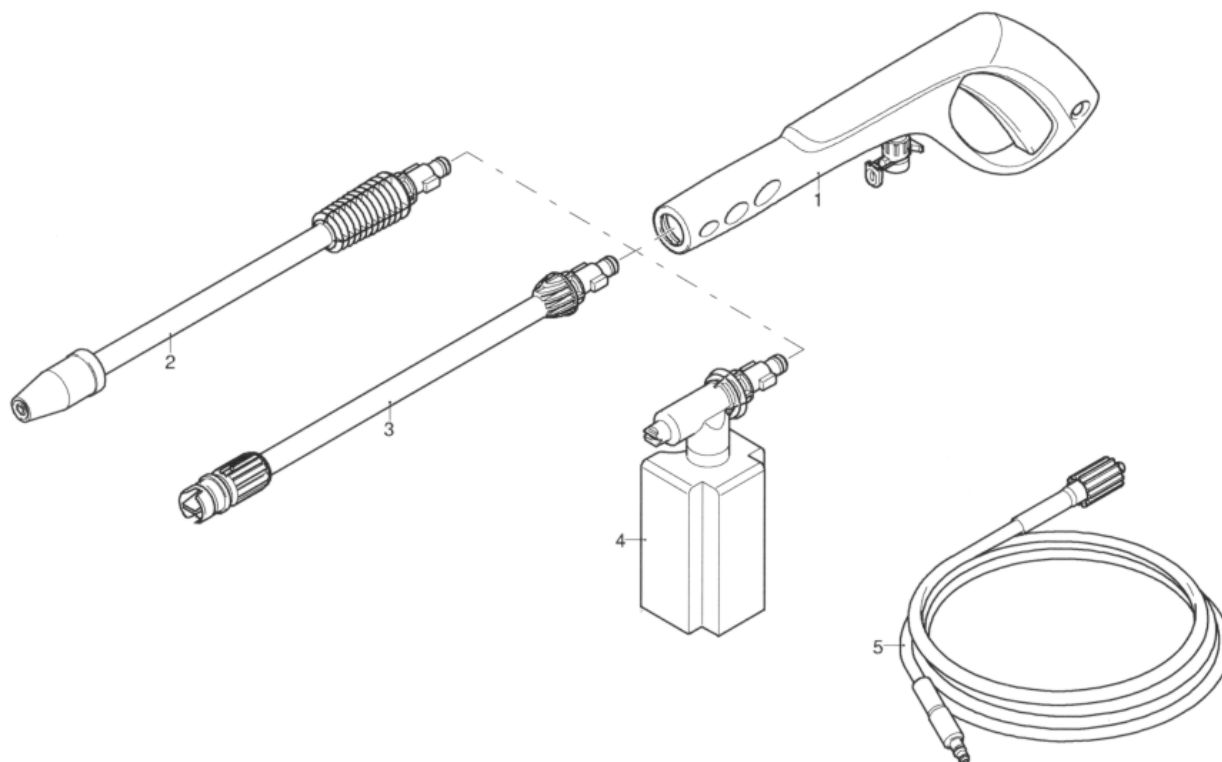

Integrated Professional Cleaning

IPC Foma

IPC Sverige

Spare Parts List

FOMA NORGE AS

Ref: IDAF94219

Model: IDROP PW-C10P I1306A M 230/50 3-09IPC

UN_CE_0568-NW

Ref.	K	Part N.	Customer Part N.	Description	Qty	Validity:		Price
						From	To	
0001		MPVR40449		BAND ANT. PW-C10	1,00			--
0002		MPVR40462		GREEN COVER PW-C10 IPC	1,00			--
0003		MPVR40457		HANDLE PW-C10P IPC BK. ANT.	1,00			--
0004		MPVR40458		HANDLE PW-C10P IPC BK. PST.	1,00			--
0005		MECB40238		CABLE PVC 2X1 SCH.	1,00			--
0006		MPVR40452		CONTROL BOX PW-C10	1,00			--
0007		PPEL40034		GROUP PW-C10 1700W 230/50 SPZ.	1,00			--
0008		MPVR40453		FRAME PW-C10 BK	1,00			--
0009		RTRT40027		WHEEL D.145 PW-C10	2,00			--
0010		MPVR40454		CABLE CLAMP PW-C10	1,00			--
0011		RCVR40103		SOCKET C10 3/4 F +FILT.	1,00			--
0012		MPVR40455		HANDLE PW-C10 INF.	1,00			--
0013		MPVR40456		HANDLE PW-C10 SUP.	1,00			--
0014		KTRI40218		KIT P 21- 4 C10	1,00			--
0015		MPVR40459		KNOB PW-C10	1,00			--
0016		MPVR40460		HANDLE PW-C10	1,00			--
0017		MPVR40461		DRUM PW-C10	1,00			--
0018		KTRI40219		KIT P 10- 5 TSS C10	1,00			--
0019		KTRI40220		KIT P 15-42742 C10	1,00			--
0020		KTRI40221		KIT P 15-42743 C10	1,00			--

UN_CE_1137-JT

Ref.	K	Part N.	Customer Part N.	Description	Qty	Validity:		Price
						From	To	
0001		IPPR40011		GUN QUICK -BAYONET IPC	1,00			--
0002		LCPR40077		LANCEROTOPOWER P 330 D.	1,00			--
0003		LCPR40073		LANCE CMB P 330 D.1.	1,00			--
0004		LCPR40081		FOAM DEVICE G 131 -TK.1LT	1,00			--
0005		TBAP40106		H.P. HOSE SAE MT 6.5 1/4 -1IRV	1,00			--