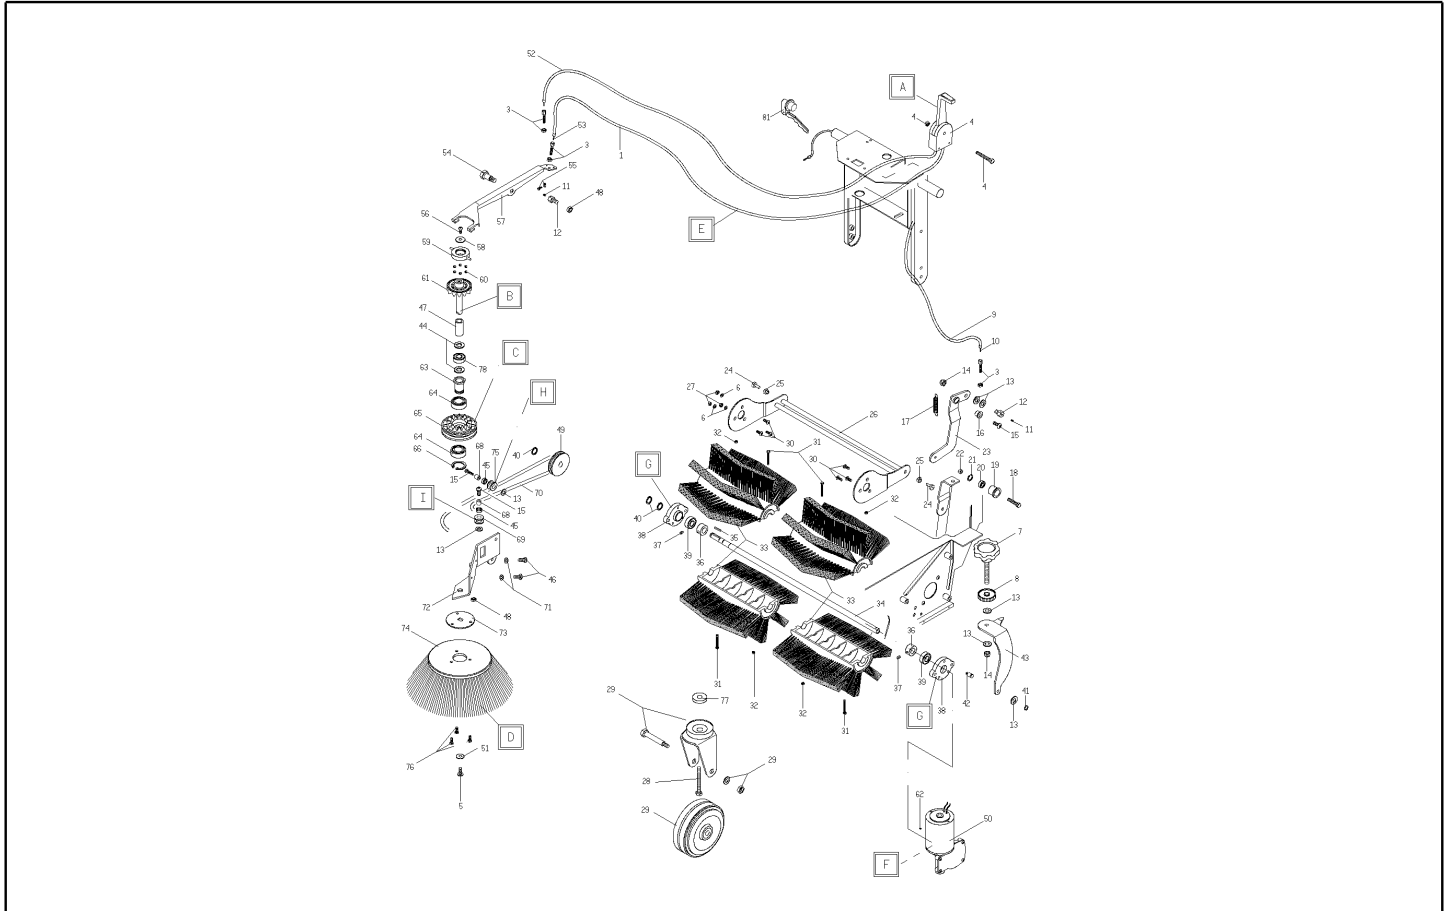

**IPC**

**Spare parts list**

Ref: MSUT00698

Model: SWEEPER 505 ET+BLS+BAT GR/VE

Ref. K	Part n.	Part n. 2	Description	Quantity	Validity		Price
					From	To	
INT1	MECI75805		SWITCH KEY FOR BATTERY MACHINES	1,00			--
INT2	MECI85753		SWITCH BIPOLARE CON CAPPuccio	1,00			--
00F1	MEVR00049		FUSE A BARRA 50 A	1,00			--
00F2	MEVR00048		FUSE 1.6A-250V VETRO	1,00			--
00F3	MEVR00044		FUSE LAMELLARE 30A	1,00			--
00M1	RDGR75782		MOTOR.GEARBOX D.77 TK 500	1,00			--
00M2	RDGR75782		MOTOR.GEARBOX D.77 TK 500	1,00			--
00M3	MOCC75780		MOTOR D.77 12V	1,00			--