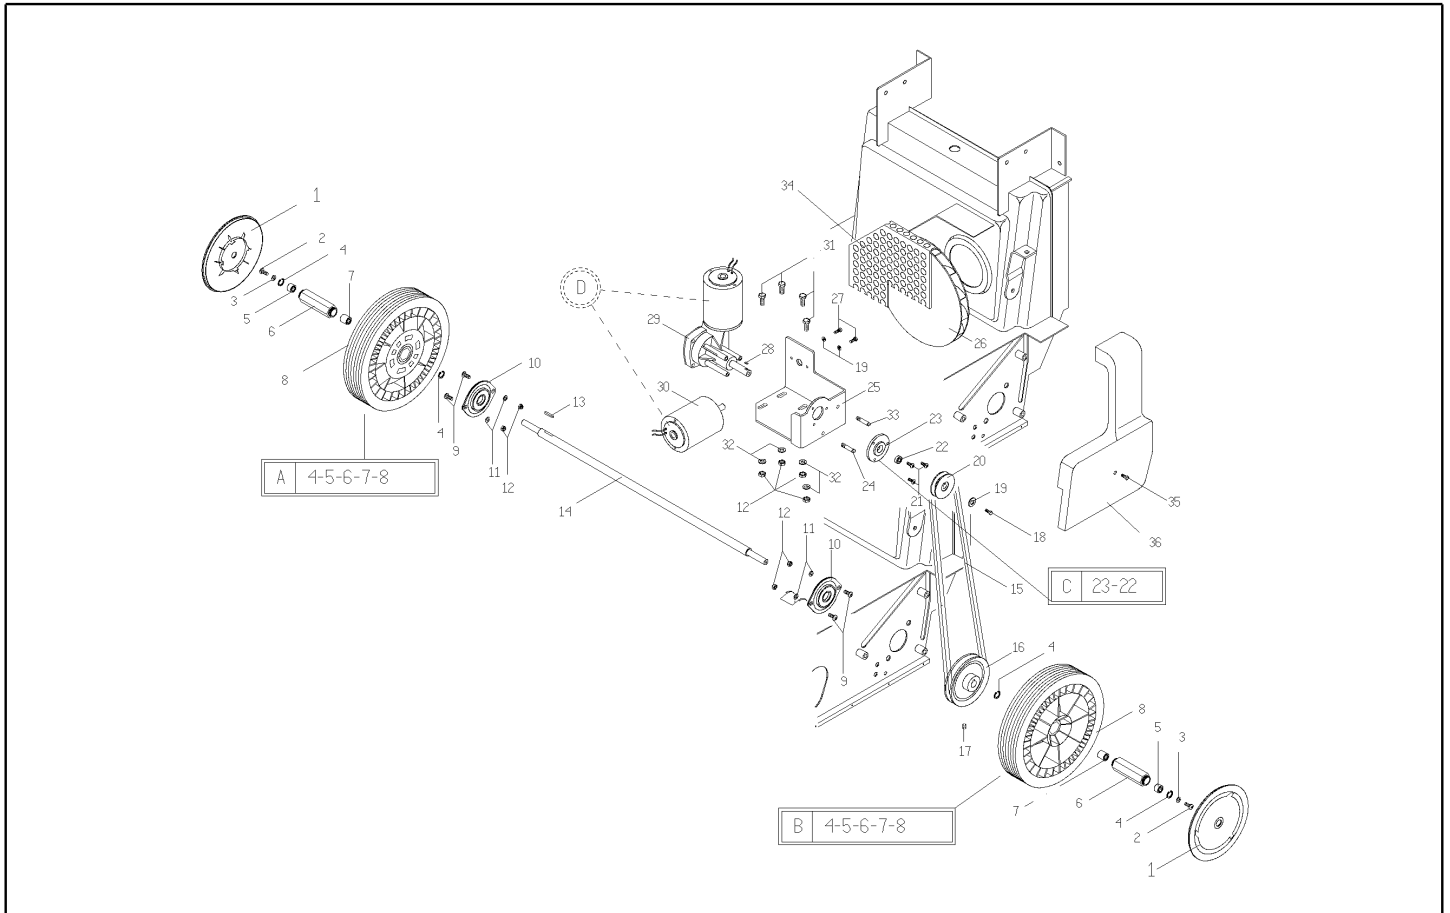

Ref. K	Part n.	Part n. 2	Description	Quantity	Validity		Price
					From	To	
000A	PMTR00008		WHEEL D.250 DX COMPL.NERO-NERA	1,00			--
000B	PMTR00010		WHEEL D.250 SX COMPL.NERA-NERO	1,00			--
000C	PMTR00032		SUPPORT CUSCIN.6000 RIDUT.TRAZ.TK	1,00			--
000D	MPVR87013		CARBON BRUSH MOTOR d.77/80	1,00			--
0001	MPVR00541		WHEEL'S COVER D.200 NERO	2,00			--
0002	VTVT75725		SCREW TBCE ISO 7380 6X10 ZB	2,00			--
0003	VTRS63242		WASHER UNI 6593 6X24X2 ZB	2,00			--
0004	VTAE28493		SEEGER ESTERNO DIN 471 D.28	4,00			--
0005	CUVR37341		ROLLER BEARING HFL 1426	2,00			--
0006	LAFN75838		BUSHING ESAGONALE CUSCIN.RUOTA	2,00			--
0007	CUVR37344		ROLLER BEARING HK 1412	2,00			--
0008	RTRT75989		WHEEL GOMMA D.250X55 NERA CER.N	2,00			--
0009	VTVT75721		SCREW TTDE UNI 5732 6X16 ZB	4,00			--
0010	CUVR75815		BALL BEARING UBPFL203	2,00			--
0011	VTRS00503		WASHER D. 6 UNI 6592	4,00			--
0012	VTDD00491		NUT M 6 TEF	8,00			--
0013	VTVR26559		KEY UNI 6604 5X5X15	1,00			--
0014	ALTR75820		TRACTION SHAFT TK500 H.697	1,00			--
0015	MTCG13166		BELT Z 30 3/4	1,00			--
0016	MTPL75984		PULLEY TRAZIONE D.140	1,00			--
0017	VTVT86570		GRUB SCREW UNI 5927 6X10 CON PUNTA	1,00			--
0018	VTVT00003		SCREW TE M 4X 12 ZC. UNI 5739	1,00			--
0019	VTRS00291		WASHER D. 5 X20 ZC UNI 6593	3,00			--
0020	MTPL75985		PULLEY D.55 RIDUTTORE TRAZIONE	1,00			--
0021	VTVT85745		SCREW TBCE ISO 7380 6X25 ZB	3,00			--
0022	CUVR86373		BEARING 6000 2RS	1,00			--
0023	LAFN48900		SUPPORT CUSC.6000 RIDUT.TRAZ.TK	1,00			--
0024	LAFN75969		PIN SOSTEGNO CINGHI D.9 H.33	1,00			--
0025	LAFN00652		SUPPORT MOTORI TK ZINCATO	1,00			--
0026	VEVR26677		IMPELLER ALLUMINIO D.200	1,00			--
0027	VTVT14062		SCREW TE UNI 5739 5X16 ZB A.8.8	2,00			--
0028	VTVR75730		KEY UNI 6606 3X3,7	1,00			--
0029	RDGR75782		MOTOR.GEARBOX D.77 TK 500	1,00			--
0030	MOCC75780		MOTOR D.77 12V	1,00			--
0031	VTVT62920		SCREW TE FR 6X16 ZB ZIGRINATE	4,00			--
0032	VTRS04026		WASHER D. 6X18X2,38	4,00			--
0033	LAFN00576		PIN FISS.CONVOGLIATORE ARIA	1,00			--
0034	LAFN00876		PROTECTION	1,00			--
0035	VTVT00527		SCREW TE FR 6X10 ZB ZIG.	1,00			--
0036	MPVR00611		CONVEYOR ARIA VERSIONE ELETTRICA	1,00			--