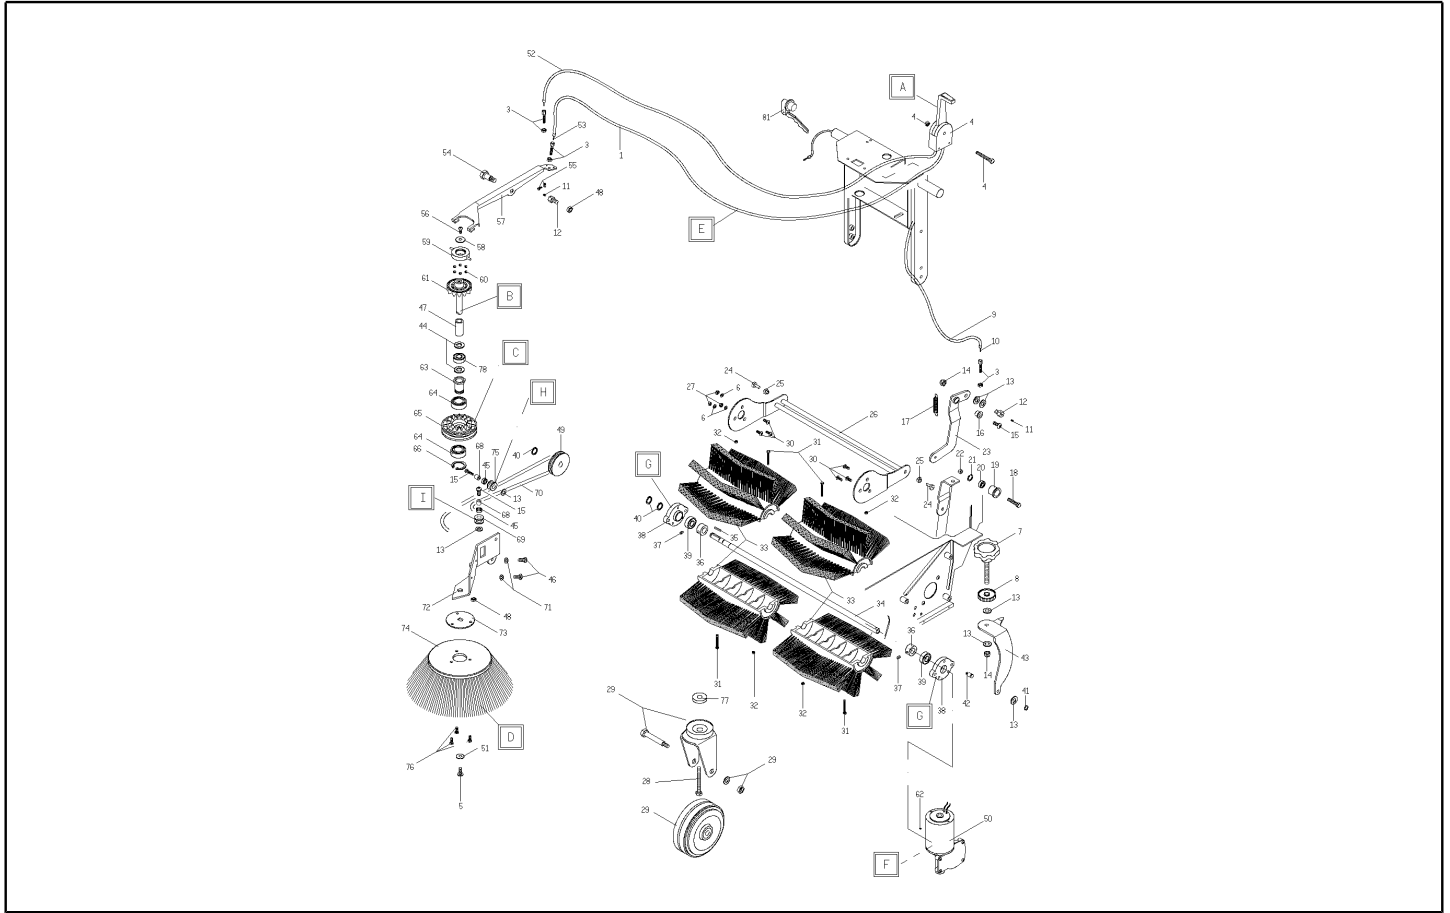

Ref. K	Part n.	Part n. 2	Description	Quantity	Validity		Price
					From	To	
0037	VTVT75731		GRUB SCREW UNI 5923 6X5	2,00			--
0038	PMTR00026		SUPPORT D.90 DX/SX(2 INS.)+CRUS	2,00			--
0039	CUVR00005		BEARING 6202 2RS	2,00			--
0040	VTAE17003		CIRCLIP ESTERNO DIN 471 D.15	3,00			--
0041	VTAE14016		SEEGER ESTERNO DIN 471 D.12	1,00			--
0042	LAFN75971		PIN FISSAG. SUPP. REGOL. SPAZZ.	1,00			--
0043	LAFN00342		BRACKET REGOL. SPAZZ. CENTR. TK ZINC	1,00			--
0044	VTRS75831		WASHER IN FELTRO X BRACCIO LAT.	2,00			--
0045	CUVR75814		BEARING HK1012	2,00			--
0046	VTVT45395		SCREW TBCE ISO 7380 8X10 ZB	2,00			--
0047	LAFN75912		SPACER ALBERO SPAZZ. LAT. TIPO NUOV	1,00			--
0048	VTDD13261		NUT UNI 5589 M8 BASSO ZB	3,00			--
0049	MTPL75980		PULLEY SPAZZOLA LATERALE D. 15	1,00			--
0050	RDGR75782		MOTOR. GEARBOX D.77 TK 500	1,00			--
0051	VTRS63242		WASHER UNI 6593 6X24X2 ZB	1,00			--
0052	CMCV75897		SHEATH	1,00			--
0053	CMCV75896		SIDE BR. SHEATH TK2125001	1,00			--
0054	LAFN75968		PIN CH. 17 H.34 LEVA SPAZZ. LAT.	1,00			--
0055	CMCV75737		CLAMP D.7 art.857	1,00			--
0056	VTVT75724		SCREW TBCE ISO 7380 8X22 ZB	1,00			--
0057	LAFN75953		LEVER SOLLEV. SPAZZ. LATER. TK ZIN	1,00			--
0058	VTRS00513		WASHER UNI 6593 8X32X2,5 ZB	1,00			--
0059	LAFN75824		RING CUSCIN. SPAZZOLA LATER. TK	1,00			--
0060	SFVR00002		BALL 11/32"	6,00			--
0061	LAFN75826		RING DENTATO MOV. SPAZZ. LAT. TK	1,00			--
0062	VTVR75730		KEY UNI 6606 3X3,7	1,00			--
0063	LAFN75833		BUSHING PORTACUSC. TK NUOVO TIPO	1,00			--
0064	CUVR86893		BEARING 6005 2RS	2,00			--
0065	LAFN75827		RING DENTATO FOLLE TK	1,00			--
0066	VTAE09655		SEEGER ESTERNO DIN 471 D.25	1,00			--
0068	LAFN75840		BUSHING D.10 NUOVO BRACCIO LAT.	2,00			--
0069	MTPL75996		PULLEY D.27X15 BRACCIO LAT. NUOVO	1,00			--
0070	MTCG85335		BELT D.8MM SIDE ARM-BLUE	1,00			--
0071	VTRS00512		WASHER D. 8 X24 ZC.	2,00			--
0072	LAFN76005		SUPPORT SPAZZOLA LATERALE TK ZINC	1,00			--
0073	LAFN75986		FLANGE TRASCIN. SPAZZ. LAT. TK ZINC.	1,00			--
0074	SPPV76057		SIDE-BRUSH TK PPL 70	1,00			--
0075	MTPL75997		PULLEY D.30X15 BRACCIO LAT. NUOVO	1,00			--
0076	VTVT00527		SCREW TE FR 6X10 ZB ZIG.	3,00			--
0077	LAFN75910		SPACER FISSAG. RUOTA ANTER. H 10	1,00			--
0078	CUVR37344		ROLLER BEARING HK 1412	1,00			--
0081	PMTR00089		HANDLE TRAZ. K E TK NUOVO MAN.COM	1,00			--