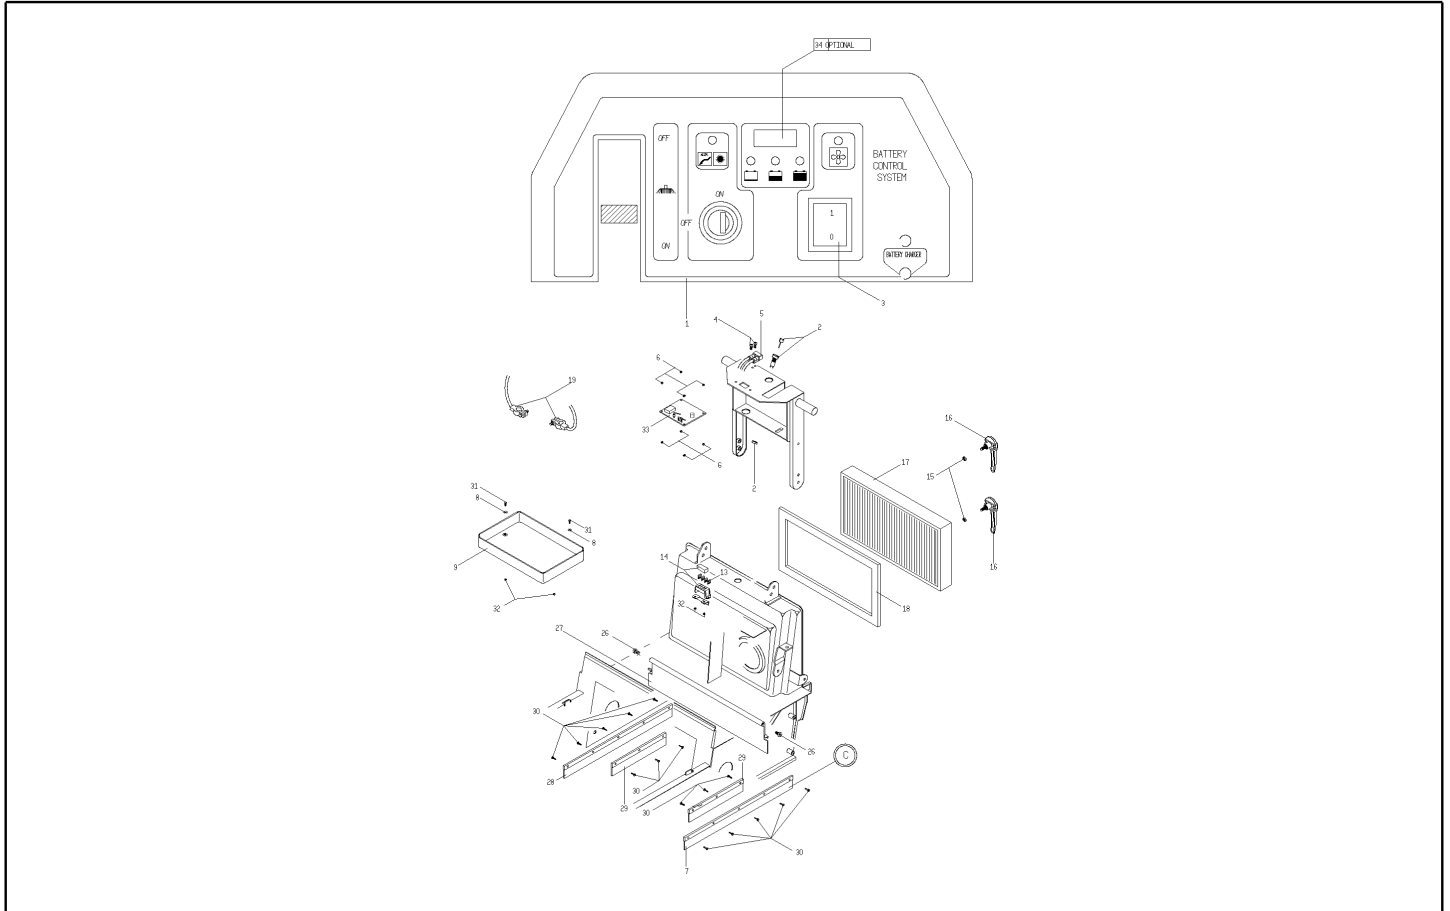

Ref. K	Part n.	Part n. 2	Description	Quantity	Validity		Price
					From	To	
000C	MPVR76042		RUBBER KIT FLAPS FRAME TK500	1,00			--
0001	ETET76080		LABEL CRUS.TK500E	1,00			--
0002	MECI75805		SWITCH KEY FOR BATTERY MACHINES	1,00			--
0003	MECI85753		SWITCH BIPOLARE CON CAPPUCCIO	1,00			--
0004	VTVT00103		SCREW AUTOF.TC UNI 6954 4,8X22	2,00			--
0005	MEVR07039		CONNECTOR BATTERY SB50 GRAY	1,00			--
0006	VTDD01678		NUT M 5 UNI 5588	2,00			--
0007	MPVR75928		FLAP LAT.SX TK/K 500/700	1,00			--
0008	VTRS15958		WASHER UNI 6592 5X15X1,5 ZB	2,00			--
0009	LAFN87156		CONTAINER BATTERY	1,00			--
0013	MEVR01136		FUSE 30A	1,00			--
0014	MEVR00030		FUSE-HOLDER 4 VIE COPERCHIO TRAS.	1,00			--
0015	VTDD00483		NUT M 8 ZIN UNI 5588	2,00			--
0016	PMVR00374		HANDLE BLOCCAG.FILT.TK-K 500/700	2,00			--
0017	FTDP76065		FILTER TK 500	1,00			--
0018	KTRI75926		GASKET KIT FOR 500-505-512	1,00			--
0019	MECB00008		ELECTRI.INSTAL. TK500 MANICO NUOVO	1,00			--
0026	VTVT47025		SCREW TBCE ISO 7380 10X16 ZB	2,00			--
0027	MPVR85933		FLAP POSTERIORE TK500 NERO	1,00			--
0028	MPVR75922		FLAP LATER.DX TK/K/SILV.	1,00			--
0029	MPVR75927		RUBBER FLAP	2,00			--
0030	VTVT01295		SCREW 3,5X9,5 TS80 UNI 6955 ZB	16,00			--
0031	VTVT29884		SCREW TE UNI 5739 4X16 ZB	2,00			--
0032	VTDD04368		NUT M 4 ZIN UNI 5588	2,00			--
0033	MECE75944		BOARD COMANDO 12V MOD.TK/K	1,00			--
0034	MESB00002		HOUR-COUNTER LCD MOD.700 12-24V	1,00			--