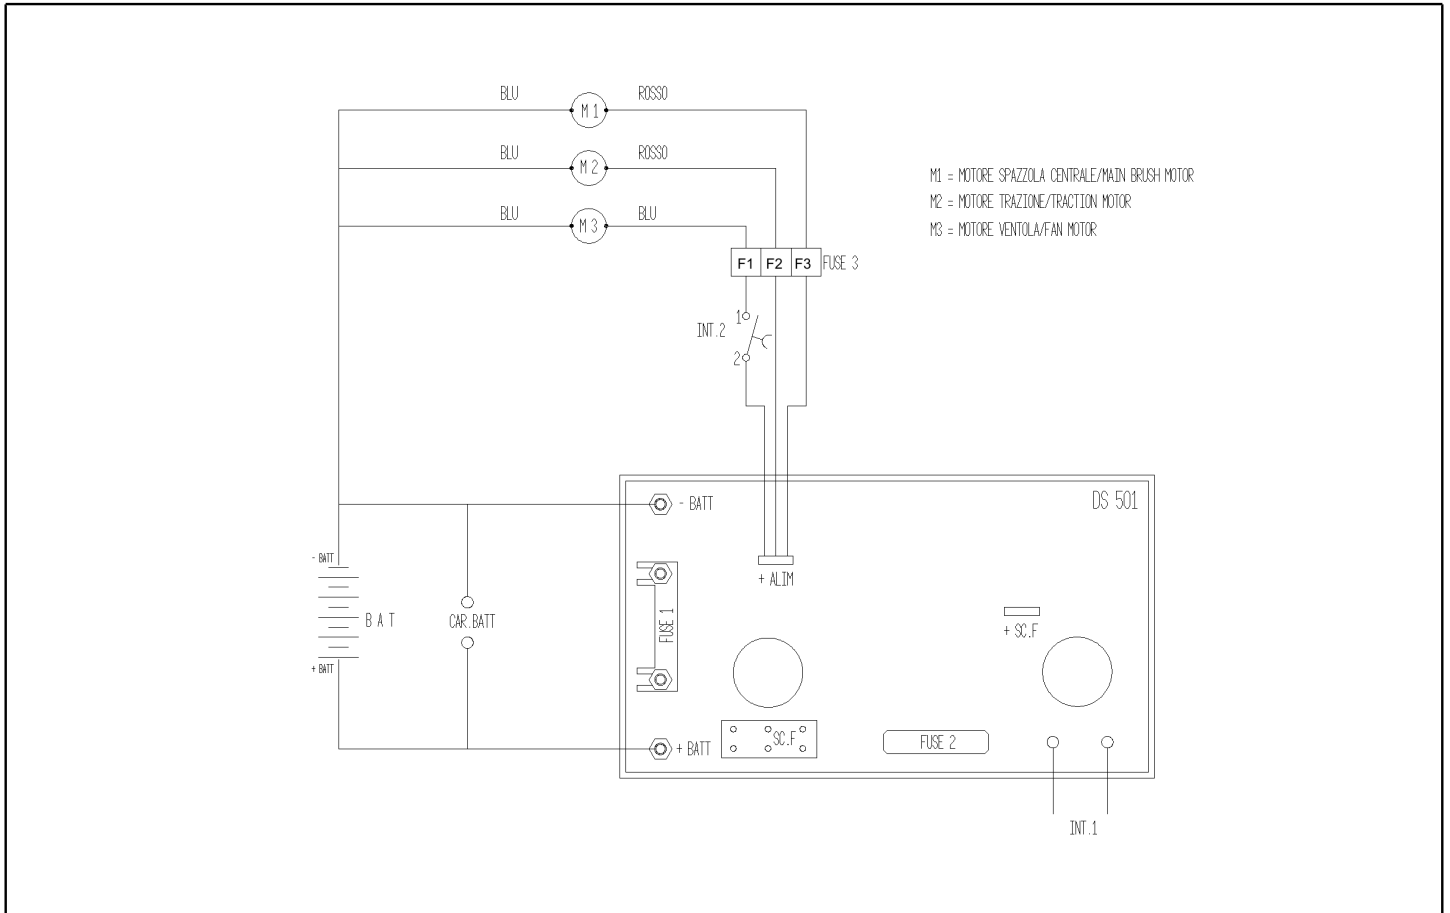

**IPC**

**Spare parts list**

Ref: MSUT00698

Model: SWEEPER 505 ET+BLS+BAT GR/VE

Ref. K	Part n.	Part n. 2	Description	Quantity	Validity		Price
					From	To	
INT1	MECI75805		SWITCH KEY FOR BATTERY MACHINES	1,00			--
INT2	MECI85753		SWITCH BIPOLARE CON CAPPuccio	1,00			--
00F1	MEVR00049		FUSE A BARRA 50 A	1,00			--
00F2	MEVR00048		FUSE 1.6A-250V VETRO	1,00			--
00F3	MEVR00044		FUSE LAMELLARE 30A	1,00			--
00M1	RDGR75782		MOTOR.GEARBOX D.77 TK 500	1,00			--
00M2	RDGR75782		MOTOR.GEARBOX D.77 TK 500	1,00			--
00M3	MOCC75780		MOTOR D.77 12V	1,00			--