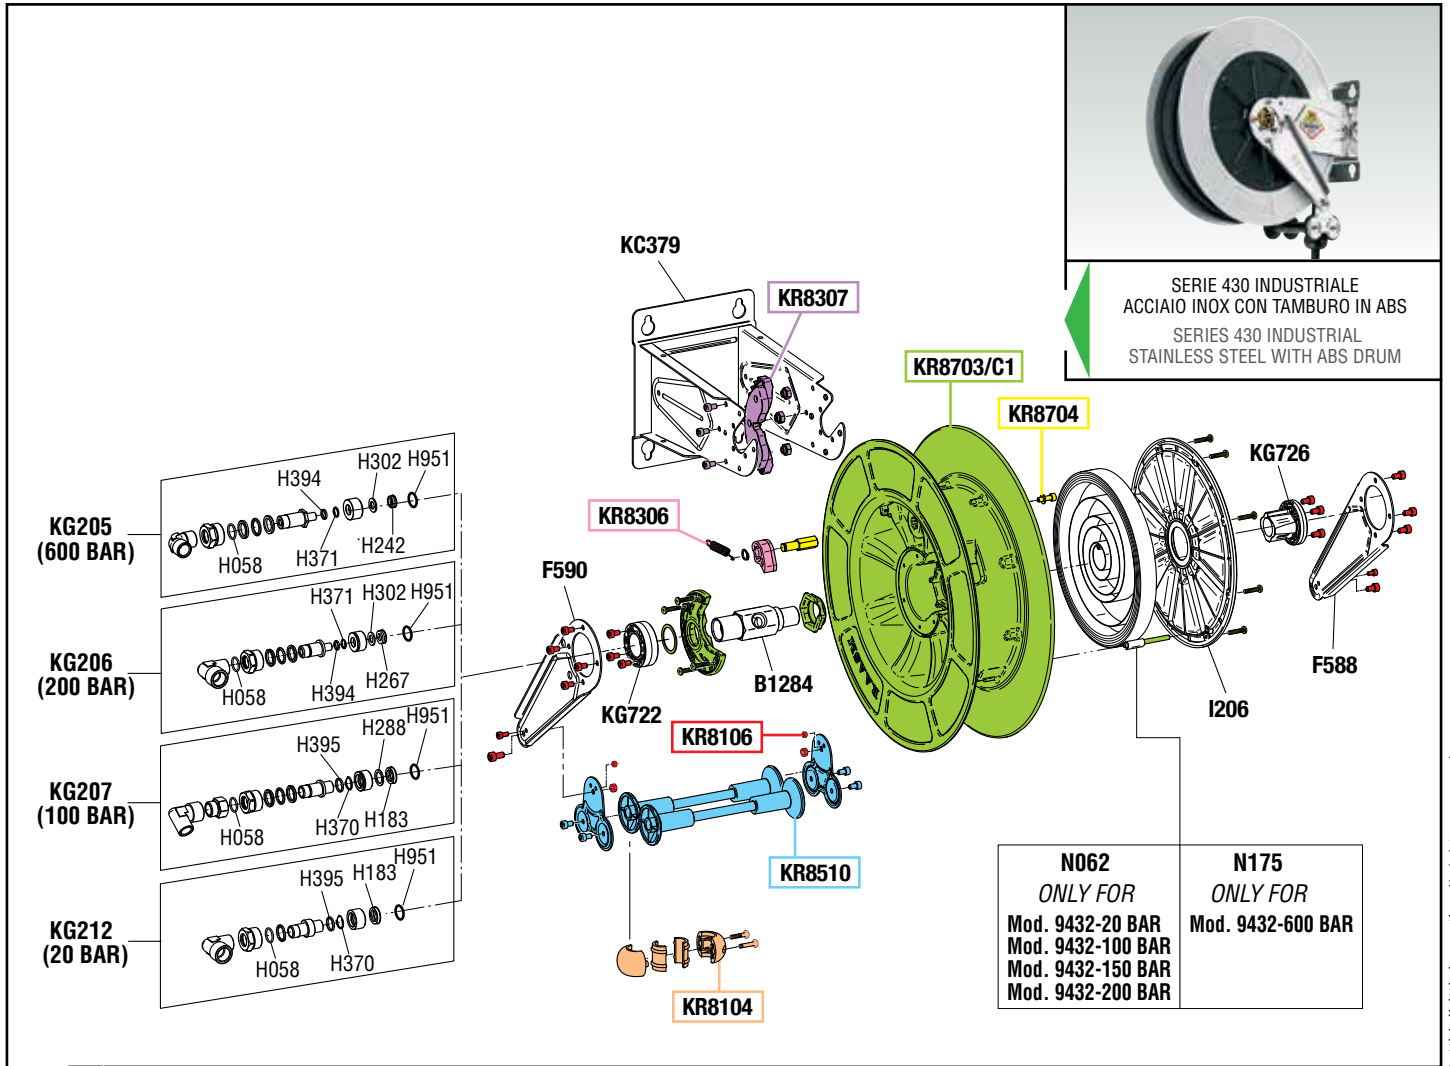

Art. 9432.100 Mod. 9432-20 bar - Art. 9432.500 Mod. 9432-600 bar
Art. 9434.200 Mod. 9434-150 bar - Art. 9434.300 Mod. 9434-200 bar

VISTA ESPLOSA - EXPLODED VIEW

tutti i diritti riservati - all rights reserved

GUIDA RICAMBI - SPARE PARTS GUIDE

KIT RICAMBI

OGNI KIT SOTTO RIPORTATO COMPRENDE I RICAMBI EVIDENZIATI CON LO STESSO COLORE E LE RELATIVE GUARNIZIONI. QUESTI RICAMBI NON SONO FORNIBILI SEPARATAMENTE TRANNE QUELLI CODIFICATI.

SPARE PARTS KITS

EACH KIT SHOWN WITH THE SAME COLOR INCLUDES ALSO THE GASKETS. THE SPARE PARTS INCLUDED IN THE KIT CAN'T BE SUPPLIED SEPARATELY EXCEPT THOSE SHOWN WITH A PROPER CODE.

CODICE CODE	DESCRIZIONE DESCRIPTION	Q.TÀ QTY
KR8104	TAMPONE FERMATUBO HOSE STOP	1
KR8106	SET VITI AVVOLGITUBO HOSEREEL SCREWS KIT	1
KR8306	DENTE D'ARRESTO DETENT	1
KR8307	KIT CREMAGLIERA RACK KIT	1
KR8510	KIT PORTA RULLI AVVOLGITUBO ROLLERS HOLDING KIT FOR HOSEREEL	1
KR8703/C1	KIT TAMBURO IN ABS ABS DRUM KIT	1
KR8704	PERNO PORTACRICCO PIN	1

ELENCO RICAMBI FORNIBILI SINGOLARMENTE

LIST OF SPARE PARTS WHICH CAN BE SUPPLIED SEPARATELY

CODICE CODE	DESCRIZIONE DESCRIPTION	Q.TÀ QTY
B1284	PERNO CENTRALE CENTRAL PIN	1
F588	BRACCIO ORIENTABILE SWINGING ARM	1
F590	BRACCIO ORIENTABILE SWINGING ARM	1
I206	CARTER COVER	1
KC379	SUPPORTO AVVOLGITUBO HOSEREEL SUPPORT	1
KG205	SNODO GRASSO 600 bar JOINT GREASE 600 bar	1
KG206	SNODO ACQUA 200 bar JOINT WATER 200 bar	1
KG207	SNODO ACQUA 100 bar JOINT WATER 100 bar	1
KG212	SNODO ARIA-ACQUA 20 bar JOINT AIR-WATER 20 bar	1
N062	MOLLA (Art. 9432.100 .200 .300) SPRING (Art. 9432.100 .200 .300)	1
N175	MOLLA (Art. 9432.500) SPRING (Art. 9432.500)	1
KG722	BOCCOLA LATO CREMAGLIERA BUSH	1
KG726	BOCCOLA LATO MOLLA BUSH	1

ELENCO GUARNIZIONI SNODI

JOINTS GASKETS LIST

CODICE CODE	DESCRIZIONE DESCRIPTION	Q.TÀ QTY
H058	O-RING 2068 O-RING 2068	1
H183	GUARNIZIONE GASKET	1
H242	GUARNIZIONE GASKET	1
H267	GUARNIZIONE "VITON 90SH" GASKET "VITON 90SH"	1
H288	RONDELLA IN "PTFE" WASHER "PTFE"	1
H302	RONDELLA IN "PTFE" WASHER "PTFE"	1
H370	O-RING 2062 "VITON" O-RING 2062 "VITON"	1
H371	O-RING 2037 "VITON" O-RING 2037 "VITON"	1
H394	RONDELLA IN "PTFE" WASHER "PTFE"	1
H395	RONDELLA IN "PTFE" WASHER "PTFE"	1
H951	O-RING 90 Sh "VITON" O-RING 90 Sh "VITON"	1