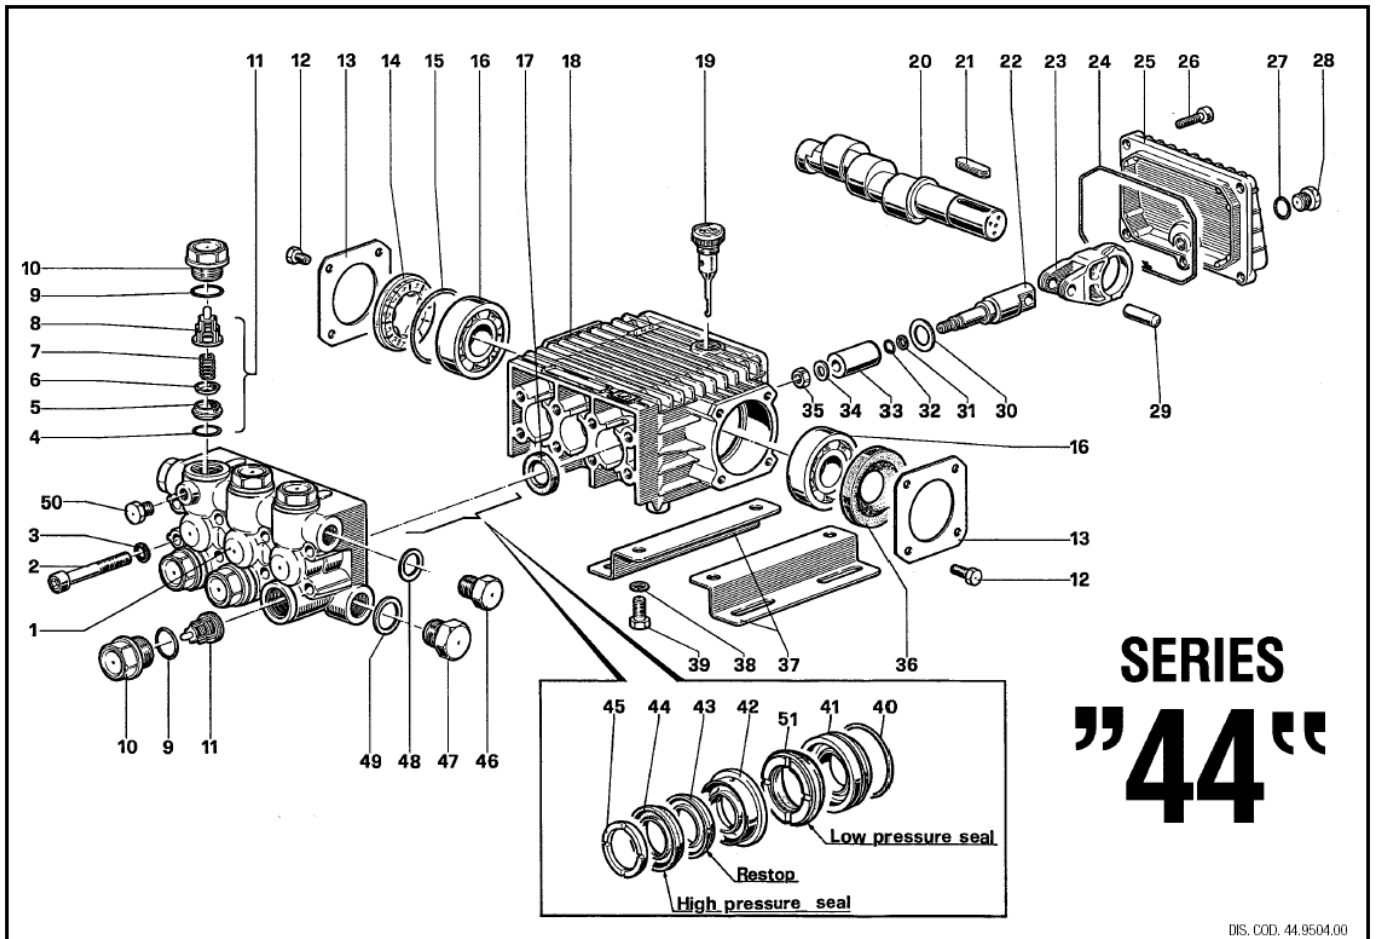

FOMA Powerwash 175

MODELL 170/13 - 150/15

HØYTRYKKSPUMPE W154

FOMA Powerwash 175

MODELL 170/13 - 150/15

HØYTRYKKSPUMPE W154

Pos.	Art.nr	Benevnelse	Antall
1	44120441	TOPPSTYKKE MESSING Ø18mm	1
2	99317500	BOLT	8
3	96701400	SKIVE Ø8,4	8
4	90384100	ORING P11	6
5	36200366	VENTILPLUGG	6
6	36200176	SKIVE	6
7	94737600	VENTILFJÆR	6
8		<i>SE VENTILKIT 123</i>	6
9	90384700	ORING Ø20 24x2,62	6
10	98222600	VENTILPLUGG 24x1,5x17mm	6
11		<i>SE VENTILKIT 123</i>	6
12	99180700	SKRUE M 6x10	8
13	50150074	DEKSEL	2
14	44211801	DISTANSERING	1
15	90409700	ORING 55,56x3,53	1
16	91832800	LAGER	2
17	90161400	KIT 23 FOR SIMRING STEMPELSTANG (OBS: ART.NR ER PR STK)	3
18	44010022	PUMPEHUS WW186	1
19	98210300	PEILEPINNE FOR OLJE	1
20	44020635	VEIVAKSEL FOR W154 H.T.PUMPE	1
21	91489200	SPLINT FOR VEIVAKSEL W154	1
22	PVVR46022	STEMPELSTANG	3
23	44030022	VEIVLAGER KOMPLETT	3
24	90392000	ORING 101,27x2,62	1
25	44160022	LOKK FOR PUMPEHUS	1
26	99183700	BOLT M6x14 W101	5
27	90392000	ORING 10,82x1,78	1
28	98204100	PLUGG 1/4x9	1
29	97734000	LÅSEPINNE 10x29,5mm	3
30	96735000	SKIVE 16x28x1mm FOR STEMPEL	3
31	90502200	SKIVE FOR ORING	3
32	90357200	ORING 5,28x1,78 VITON	3
33	44040109	STEMPEL KERAMISK Ø18mm	3
34	96700800	SKIVE Ø8 STÅL	3
35	92221600	MUTTER M8 STÅL	3
36	90164100	SIMRING 25x62x10mm	1
37	50200074	MONTERINGSSKINNE	2
38	96701600	SKIVE Ø8,4	4
39	99303700	SKRUE M8x16	4
40	90361200	ORING 31,47x1,78	3
41		<i>SE KIT NR. 123 ELLER 131</i>	3
42		<i>SE KIT NR. 128 + 131</i>	3
43		<i>SE KIT NR. 127 + 131</i>	3
44		<i>SE KIT NR. 127 + 131</i>	3
45		<i>SE KIT NR. 129 + 131</i>	3