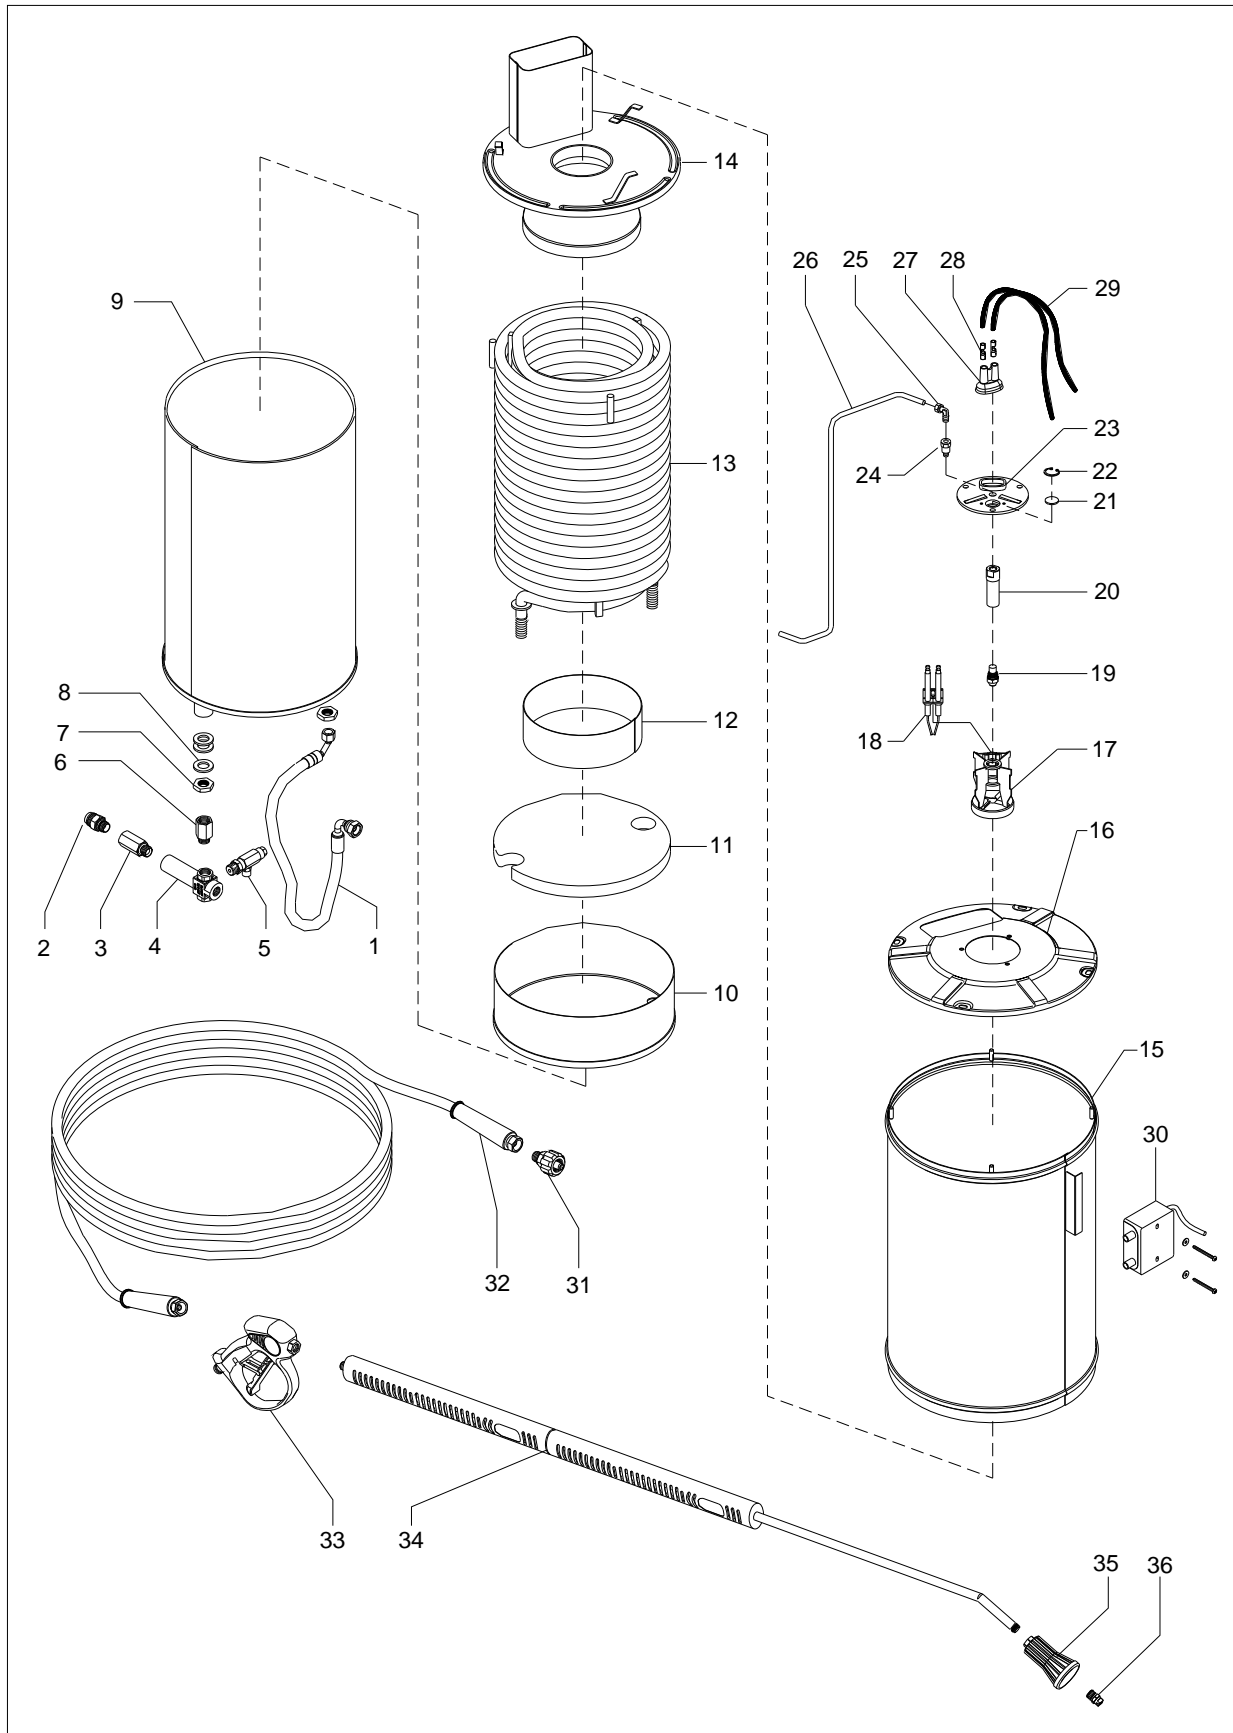

FOMA Powerwash 175

MODELL 170/13 - 150/15

MASKIN

Pos.	Art.nr	Benevnelse	Antall
46	122211	GE-KUPLING 1/8" F Ø6mm	1
47	122052	MANOMETER 0-160 BAR 1/8"	1
48	122212	BESKYTTELSESEKSEL MANOMETER	1
49	122213	AV/PÅ-BRYTER 4G10-538-R	1
50			
51	122214	PRINTPLATE TS	1
52	122215	TERMOSTAT UTEN BRYTER TR/741	1
53	122216	DEKSEL FOR BRYTERPANEL	1
54	122217	LABEL INSTRUMENTPANEL	1
55	122218	RUNDT RATT TERMOSTAT Ø40mm	1
56	122219	RATT AV/PÅ-BRYTER Ø40mm	1
57	122220	DEKSEL	1

FOMA Powerwash 175

MODELL 170/13 - 150/15

BRENNKAMMER

FOMA Powerwash 175

MODELL 170/13 - 150/15

BRENNKAMMER

Pos.	Art.nr	Benevnelse	Antall
1	122223	H.T.SLANGE L :770mm 3/8"	1
2	122224	SIKKERHETSVENTIL 3/8 250 BAR MG 1000	1
3	122225	FORLENGER D-D 3/8" M 3/8" F L:40mm	1
4	122226	TERMOSTATHUS T 3/8" F 3/8" F M 14x1 F	1
5	122224	SIKKERHETSVENTIL 3/8 250 BAR MG 1000	1
6	122227	FORLENGER D-D 3/8" M 3/8" F L:22mm	1
7	122228	LÅSEMUTTER M16	2
8	122229	SKIVE M16 ISO 7089	2
9	122230	INNERVEGG BRENNKAMMER	1
10	122231	BUNN DEKSEL BRENNKAMMER	1
11	122232	ISOLASJONSPLATE Ø267x20mm	1
12	122233	RING FOR BRENNKAMMER	1
13	123561	VARMESPIRAL	1
14	123662	TOPPDEKSEL BRENNKAMMER	1
15	123562	YTTERVEGG BRENNKAMMER	1
16	123661	TOPPLATE BRENNKAMMER	1
17	123660	HOLDER BRENNERDYSE	1
18	123663	ELEKTRODER doble	1
19	140981	BRENNERDYSE 1,50-60 S °	1
20	122071	DYSEHOLDER BRENNSTOFF	1
21	123664	GLASS BRENNKAMMER Ø20x2mm	1
22	123665	LÅSERING FOR GLASS Ø22mm	1
23	123666	LÅSELOKK BRENNKAMMER	1
24	122073	NIPPEL D-D 1/8" M 1/8" F	1
25	122074	VINKEL 90 ° 1/8" M Ø4mm	1
26	123667	BRENNSTOFFRØR Ø4/2 5mm	1
27	123669	TENNHETTE-BESKYTTELSE DOBBEL	1
28	123669	TENNKABELFESTE	2
29	122067	TENNKABEL 0,48 MT SORT – plug on	2
30	123750	TENNTRAFØ 2x12KW TC2LVCS	1
31	123670	KOBLING D-D 3/8" M 1/2" F	1
32	158028	H.T.SLANGE 10 METER 3/8"	1
33	120259	PISTOL AL19 M/SVIVEL	1
34	141377	SPYLELANSE DOBBEL 600mm-SS	1
35		SPRUTKAPPE (FINNES IKKE LØS)	1
36	147950	H.T.DYSE 1/4"MEG 15035	1
36	148078	H.T.DYSE 1/4"MEG 15045	1
36	148052	H.T.DYSE 1/4"MEG 1505	1