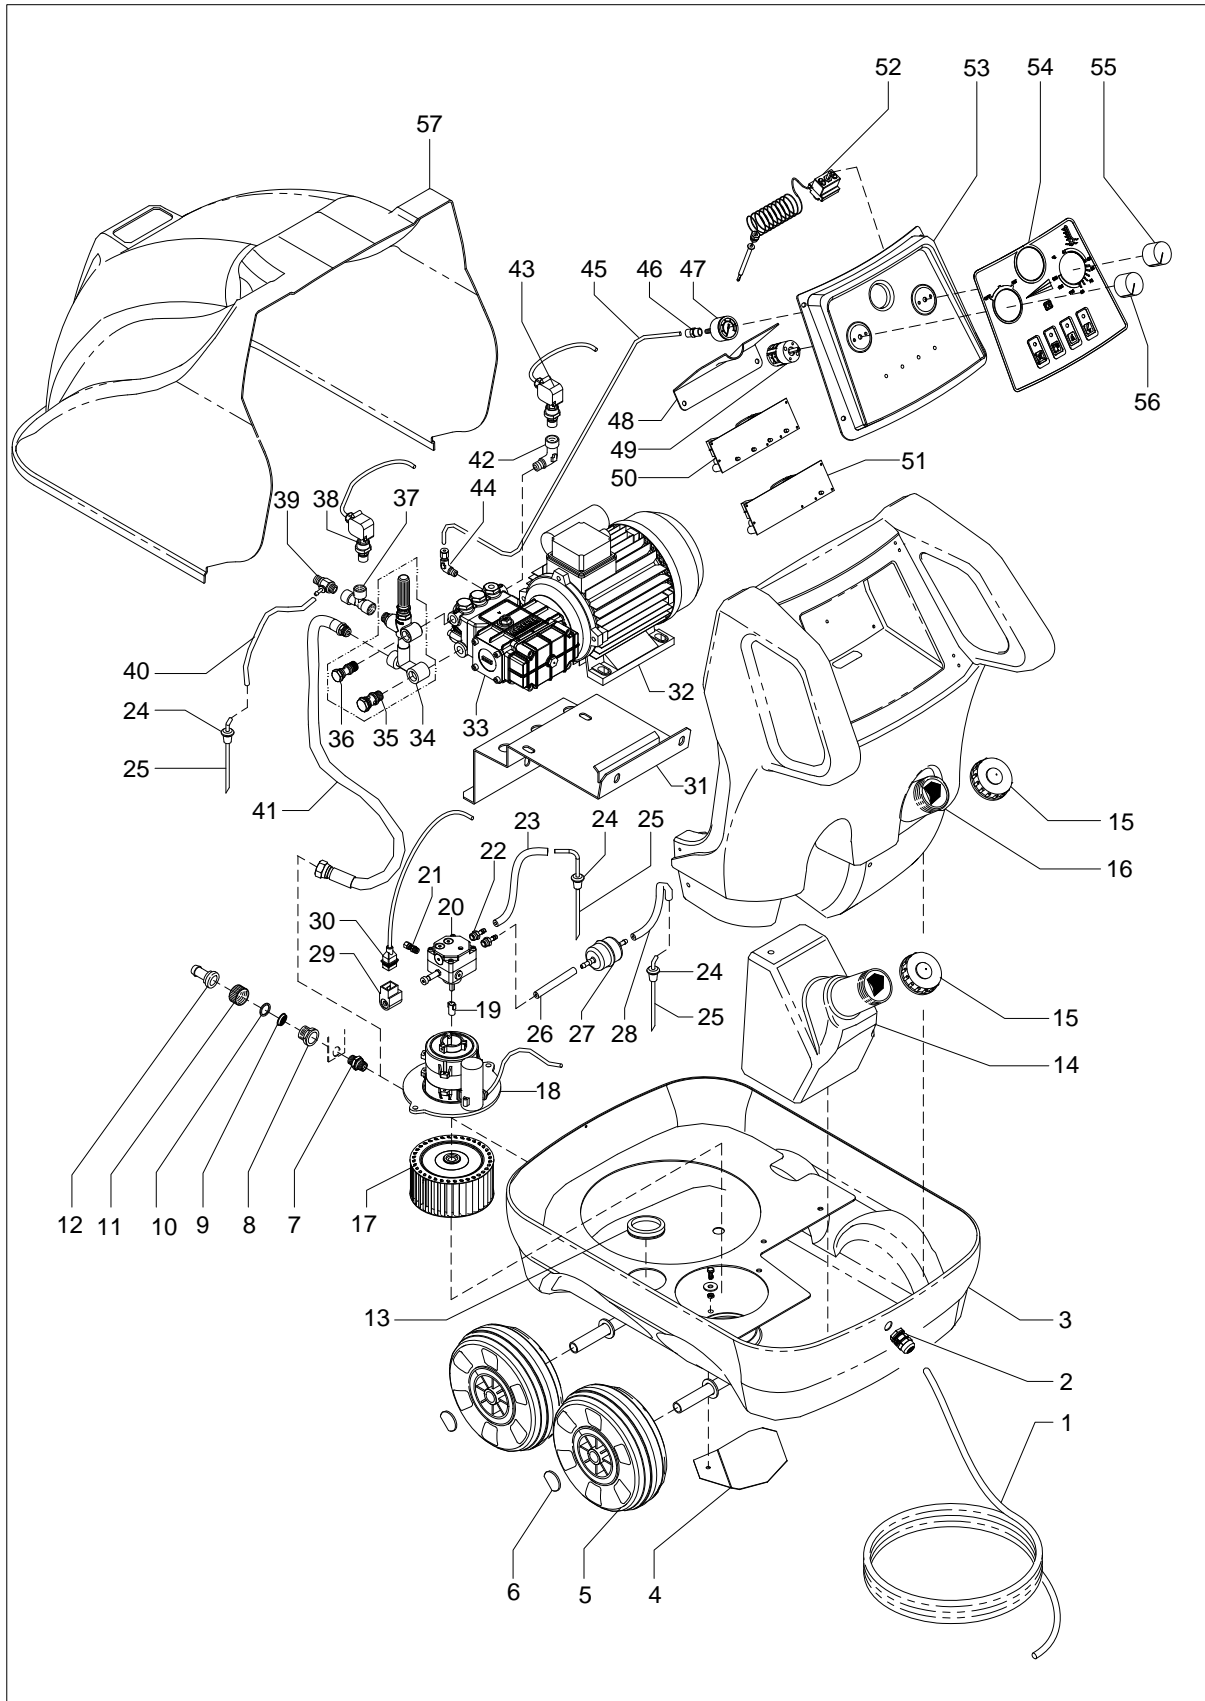

FOMA Powerwash 175

MODELL 170/13 - 150/15

MASKIN

FOMA Powerwash 175

MODELL 170/13 - 150/15

MASKIN

Pos.	Art.nr	Benevnelse	Antall
1	122049	EL-KABEL TRE-FASET	1
2	122180	NIPPEL PG 13	1
3	122181	CHASSIS	1
4	122063	DEKSEL FOR LUFTREGULERING	1
5	122015	HJUL	4
6	122016	LÅSEBLIKK FOR HJUL, Ø20mm	4
7	122182	NIPPEL 3/8" M 3/8" M	1
8	122183	FILTERHOLDER 3/4" M 3/8" F CH27	1
9	122042	INNGANGSFILTER VANN	1
10	122184	PAKNING FOR INNGANGSFILTER	1
11	122045	MUTTER FOR VANNOBLING	1
12	122044	VANNOBLING INNGANGSVANN	1
13	122185	SLANGEBESKYTTER Ø70mm	1
14	122186	VASKEMIDDELTANK	1
15	122187	TANKLOKK Ø60mm	2
16	122188	BRENNSTOFFTANK	1
17	122062	VIFTE BRENNERMOTOR 12.7 146x72	1
18	122061	BRENNERMOTOR CD9	1
19	KTRI36516	MEDBRINGER FOR OLJEPUMPE	1
20	122055	BRENNSTOFFPUMPE	1
21	122189	GE-KOBLING 1/4" Ø4mm FOR OLJERØR	1
22	122190	SLANGENIPPEL 1/4" Ø7mm	2
23	122191	RETURSLANGE 5x12 L:230	1
24	122192	PAKNING SUGERØR 6mm	3
25	122193	SUGERØR BRENNSTOFF 3,8x6mm	3
26	122194	SUGESLANGE DIESEL 5x12mm L:220	1
27	122059	BRENNSTOFFFILTER	1
28	122195	SUGESLANGE DIESEL 5x12mm L:200	1
29	122056	MAGNETVENTIL BRENNSTOFFPUMPE	1
30	122196	EL-KABEL MAGNETVENTIL 3x1,5mm	1
31	122197	BRAKETT FOR EL-MOTOR	1
32	122198	EL-MOTOR TGL 100 4,0 KW / 5,5 KH	1
33	122025	H.T.PUMPE W154/15	1
34	122199	OMLØPSVENTIL VB-35 3/8-3/8 2.1 KOMPLETT	1
35	122201	BOLT VB-35 3/8"	1
36	122200	BOLT VB-35 3/8"	1
37	122202	T-STYKKE 3/8" F 3/8" F 3/8" F	1
38	122203	TRYKKBRYTER 3/8" 15 BAR	1
39	122205	SÅPEINJEKTOR D1,8 3/8" M 3/8" M	1
40	122206	SÅPESLANGE PVC L :600mm 8/5mm	
41	122207	INNGANGSLANGE L:870mm MD1/2 + FD3/8	1
42	122208	VINKEL 90 ° 3/8" MF	1
43	122204	TRYKKBRYTER 3/8" 40 BAR	1
44	122209	VINKEL 90 ° 1/8" M Ø6mm	1
45	122210	MANOMETERRØR L:480mm 3,8x6mm	