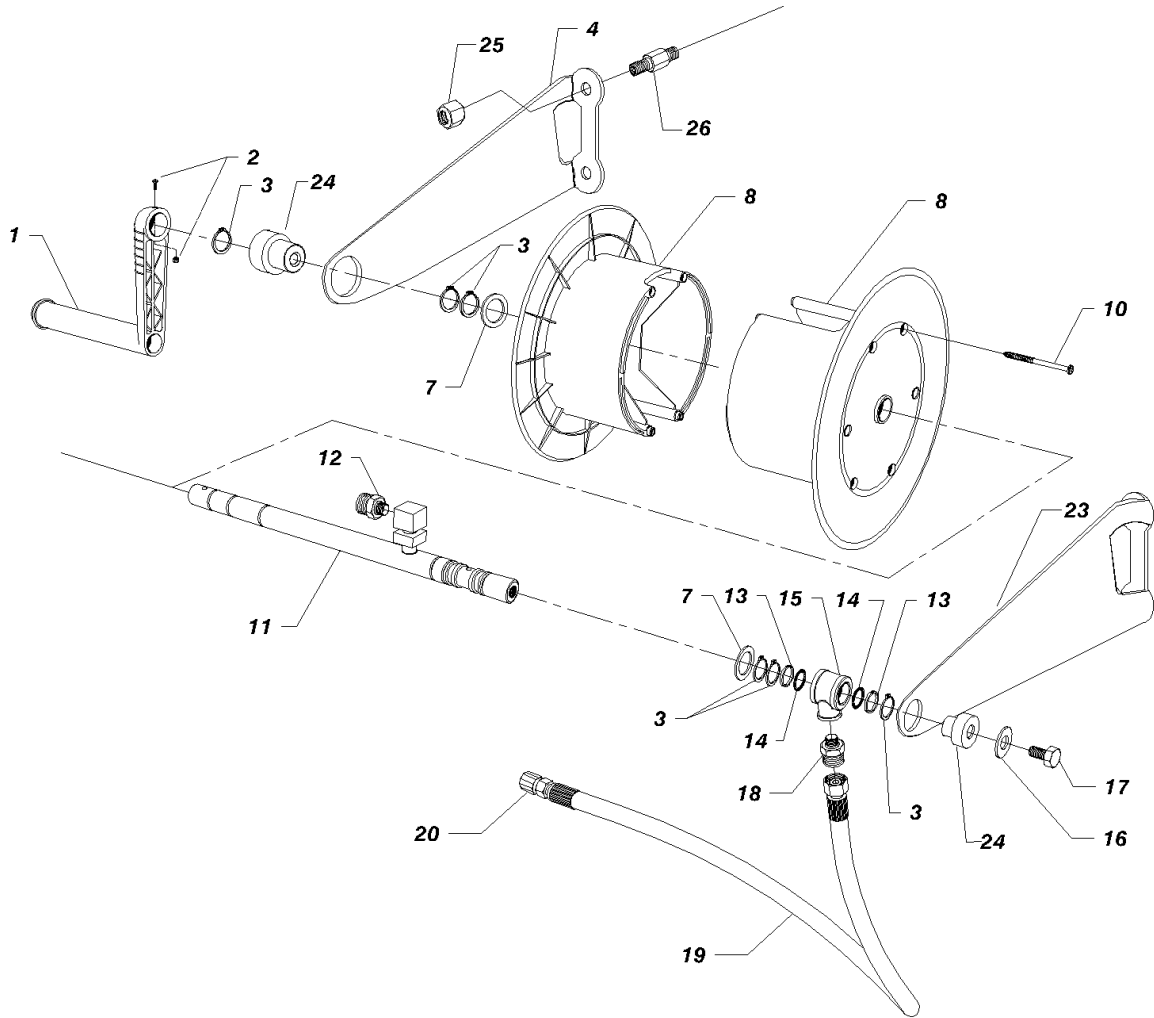

*Cleaning
Equipment*

portotecnica

www.portotecnica.com

Spare Parts List

FOMA NORGE AS

Ref: KTRI45716

Model: KIT P 35- 28 AVVOLGITUBO P176-NR. I.AN*

Ref.	K	Part N.	Customer Part N.	Description	Qty	Validity:		Price
						From	To	
0001		MPVR31495		HANDLE PRT D. 3.5	1,00			--
0002		VTVT43875		SCREW TSPEI 4X40 UNI5933	1,00			--
0003		VTAE33674		CIRCLIP D. 22 UNI 7435	3,00			--
0004		LAFN45824		HOSE WIND.SUPP.P176 DX	1,00			--
0006		VTVT29165		SCREW AF TCB-TC 5 X20 TL	8,00			--
0007		VTRS04924		WASHER D.23X 39	1,00			--
0008		MPVR37152		HOSE REEL PRT PP	2,00			--
0010		VTVT29165		SCREW AF TCB-TC 5 X20 TL	4,00			--
0011		LAFN37663		AXLE PRT	1,00		06/2003	--
0011		LAFN48953		AXLE PRT 2V. 3PZ.	1,00	06/2003		--
0012		RCIN10577		MALE COUPLING 1/4MA	1,00			--
0012		VTDD04369		NUT M 4 TEF UNI 7473	1,00			--
0013		GUVR37665		ANTI-EXTR.RING D.17.8X22 X1.5 PTFE	2,00			--
0014		GUGO01032		O-RING D. 17.13 X 2.62 NBR 70SH	2,00			--
0015		RCDS37667		BLOCK PRT OT.	1,00			--
0016		VTRS00514		WASHER D.10X30X11.4	1,00			--
0017		VTVT00454		SCREW TE 10X16	1,00			--
0018		RCDS00608		NIPPLE 3/8 - 1/4 SV	1,00			--
0019		TBAP25930		HOSE-FITTING 5/16 R2 L=630 0- 0° 3/8F	1,00			--
0020		RCIN03755		FEMALE COUPLIN.3/8MB	1,00			--
0023		LAFN45826		HOSE WIND.SUPP.P176 SX	1,00			--
0024		MPVR45822		BUSHING D. 28-38/22.5 L=26 PVC N	1,00			--
0025		VTDD01692		NUT M 8 SERPRESS	4,00			--
0026		LAFN46201		PIN CH.17 X 19 M8M/M8M P176	4,00			--