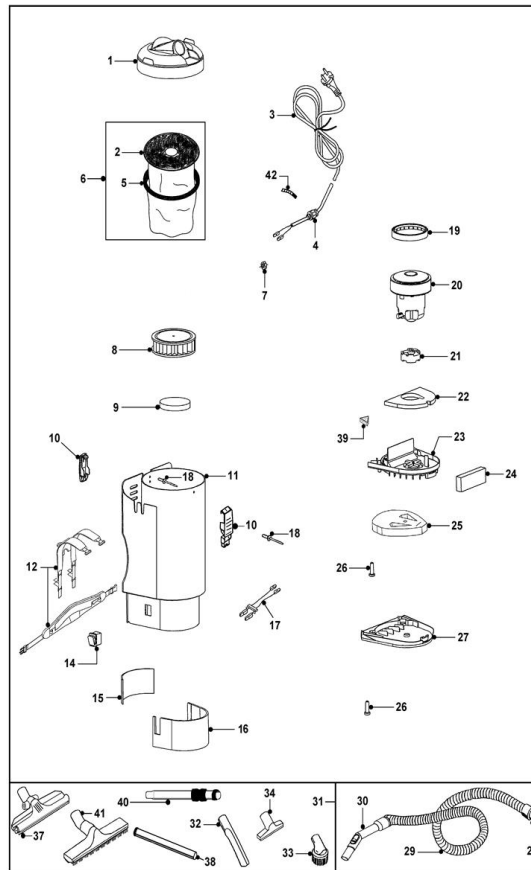

**IPC**

**Spare parts list**

Ref: ASDO13558

Model: VACUUM CLEANER YP 1/5 BACKPACK

Ref. K	Part n.	Part n. 2	Description	Quantity	Validity		Price
					From	To	
*	KTRI05630		BLISTER SACCHI CARTA L 3,3 (10p)	1,00			--
*	FTDP00806		CARTRIDGE FILTRO HEPA BACKPACK	1,00			--
0001	PVVR00446		COVER SUP.T1(DOPP.CH.)VERDE M.	1,00			--
0002	KTRI05631		BLISTER SACCHI CARTA L 3,3 (10p)	1,00			--
0005	FTDP00805		FILTER TELA BACKPACK	5,00			--
0008	FTDP00804		CARTRIDGE FILTRO (0,42 M²) BACKPACK	8,00			--
0010	SPPV02711		HOOK YP 1/5 AS 5 MICROFILTER B	2,00			--
0014	MECI00735		SWITCH B4 MASK ROSSO	1,00			--
0020	MOMO01011		MOTOR asp. BACKPACK 220/240v	1,00			--
0031	TBFX01284		TUBE 1,5 Mt d.32 BACKPACK	1,00			--
0032	SPPV02444		FLAT LANCE d.32 BACKPACK	1,00			--
0033	SPPV02443		BRUSH d.32 BACKPACK	1,00			--
0034	SPPV02442		OPENING TENDE/DIV. d.32 BACKPAC	1,00			--
0037	SPPV02441		ARMCH.OPENING C/RT RD285 32 BACKPACK	1,00			--
0038	PVVR00426		EXTENSION 0,5 Mt ALU d.32 BACKPACK	1,00			--
0040	PVVR00427		TELESCOPIC PIPE ALU NERO d.32 BACKPACK	1,00			--
0041	SPPV02440		ARMCH.OPENING D320 d.32 BACKPACK	1,00			--