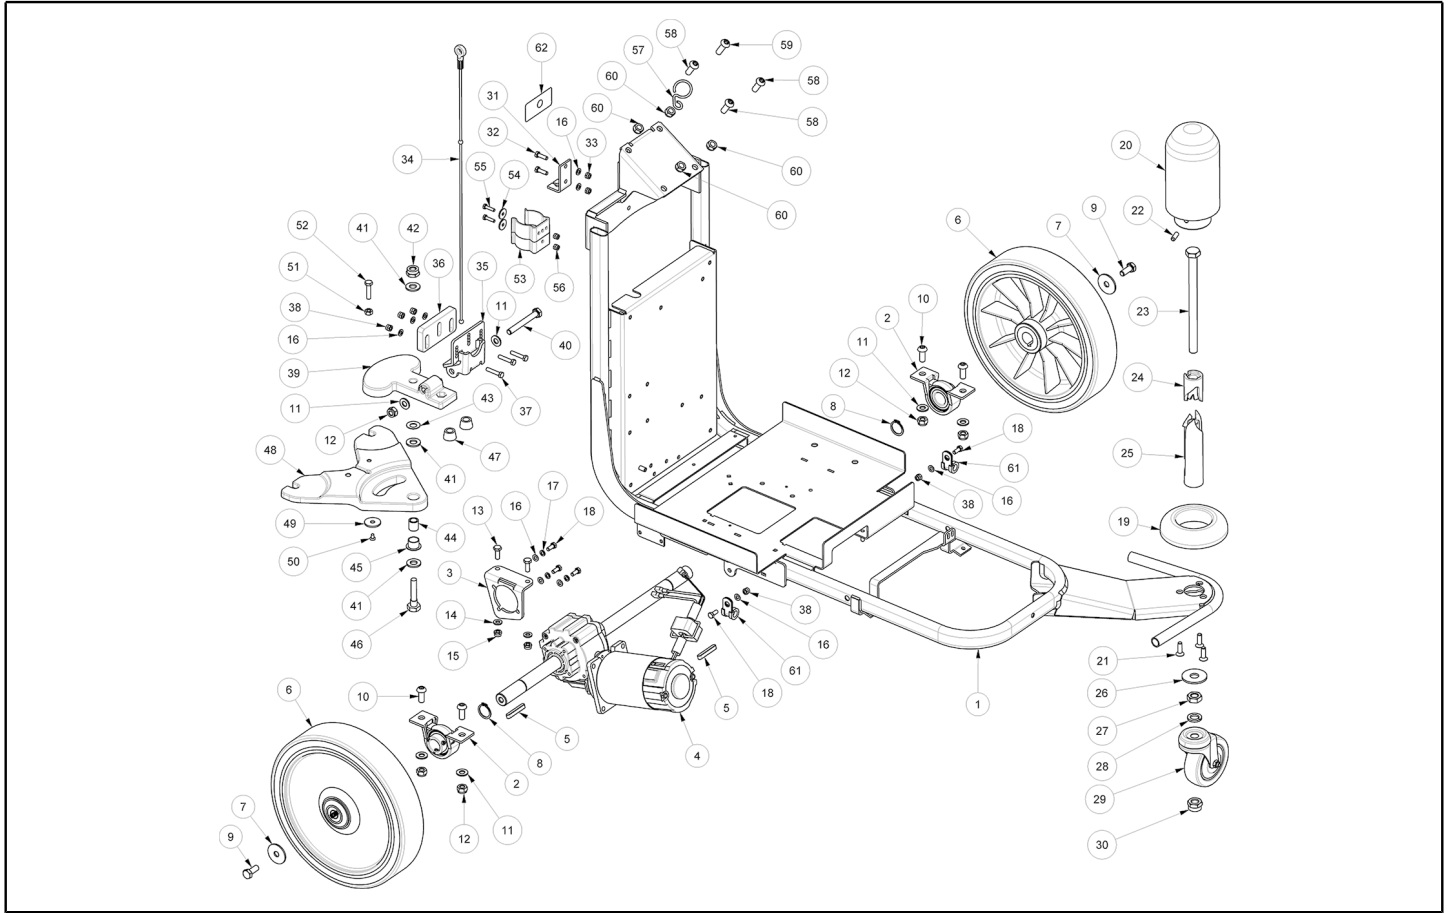

Ref. K	Part n.	Part n. 2	Description	Quantity	Validity		Price
					From	To	
0001	LAFN11770		FRAME .	1,00			--
0002	CUVR00169		BEARING FLANGIA P47	2,00			--
0003	LAFN11771		BRACKET .	1,00			--
0004	MOCC00511		MOTOR .	1,00			--
0005	VTVR33668		KEY 6x 6x40 UNI 6604A	2,00			--
0006	RTRT00800		WHEEL D.250	2,00			--
0007	VTRS16323		WASHER D. 8 X32 UNI 6593 INX	2,00			--
0008	VTAE06193		CIRCLIP D. 20 UNI 7435	2,00			--
0009	VTVT13938		SCREW TE 8X20 UNI5739 INX	2,00			--
0010	VTVT49163		SCREW TBEI M 8X 20 ISO 7380 IX	4,00			--
0011	VTRS13947		WASHER D. 8 INX UNI 6592	6,00			--
0012	VTDD01701		NUT M8 INOX+ZIN.	5,00			--
0013	VTVT15143		SCREW TE 6X16 UNI5739	2,00			--
0014	VTRS00245		WASHER D.6 UNI 6592 INOX	2,00			--
0015	VTDD01700		NUT M6 INOX+ZIN.	2,00			--
0016	VTRS00516		WASHER D. 5 INX	10,00			--
0017	VTRS15908		WASHER D. 5 INX GRW UNI 1751	3,00			--
0018	VTVT01300		SCREW TE M5X12 INOX	5,00			--
0019	MPVR07134		WHEEL -	1,00			--
0020	LAFN11817		BUSHING .	1,00			--
0021	VTVT13940		SCREW M 6X 20 TSPEI UNI 5933	3,00			--
0022	VTVT01382		PIN -	1,00			--
0023	VTVT01171		SCREW TE M12x170 UNI5737	1,00			--
0024	MPVR06461		PIN -	1,00			--
0025	MPVR06462		PIN -	1,00			--
0026	VTRS09142		WASHER UNI 6593 12X36X2,5	1,00			--
0027	VTDD00502		NUT M12	1,00			--
0028	VTRS15919		WASHER D.12 GROVER UNI 1751 INX	1,00			--
0029	RTRT00633		WHEEL -	1,00			--
0030	VTDD00176		NUT M.12 INOX A2 BASSO AUTOB.	1,00			--
0031	LAFN09365		BRACKET -	1,00			--
0032	VTVT07725		SCREW TE 5X16 UNI5739 INX	2,00			--
0033	VTDD01693		NUT M 5 INX	2,00			--
0034	CMC00364		CABLE LIFTING SQUEEGEE CT45 NEW	1,00			--
0035	LAFN08106		COUPLING SQUEEGEE	1,00			--
0036	MPVR11193		SPACER CT46	1,00			--
0037	VTVT00766		SCREW TE M. 5-25	3,00			--
0038	VTDD15517		NUT M 5 INX	5,00			--
0039	MFVR00223		SUPPORT SQUEEGEE CT45	1,00			--
0040	VTVT00757		SCREW	1,00			--
0041	VTRS15523		WASHER D.10 X21 INOX UNI 6592	3,00			--
0042	VTDD10310		NUT AUTOBL.M10 INOX DIN 985	1,00			--
0043	MLML34767		SPRING D.10.2 X20	1,00			--
0044	LAFN08067		BUSHING CT45	1,00			--