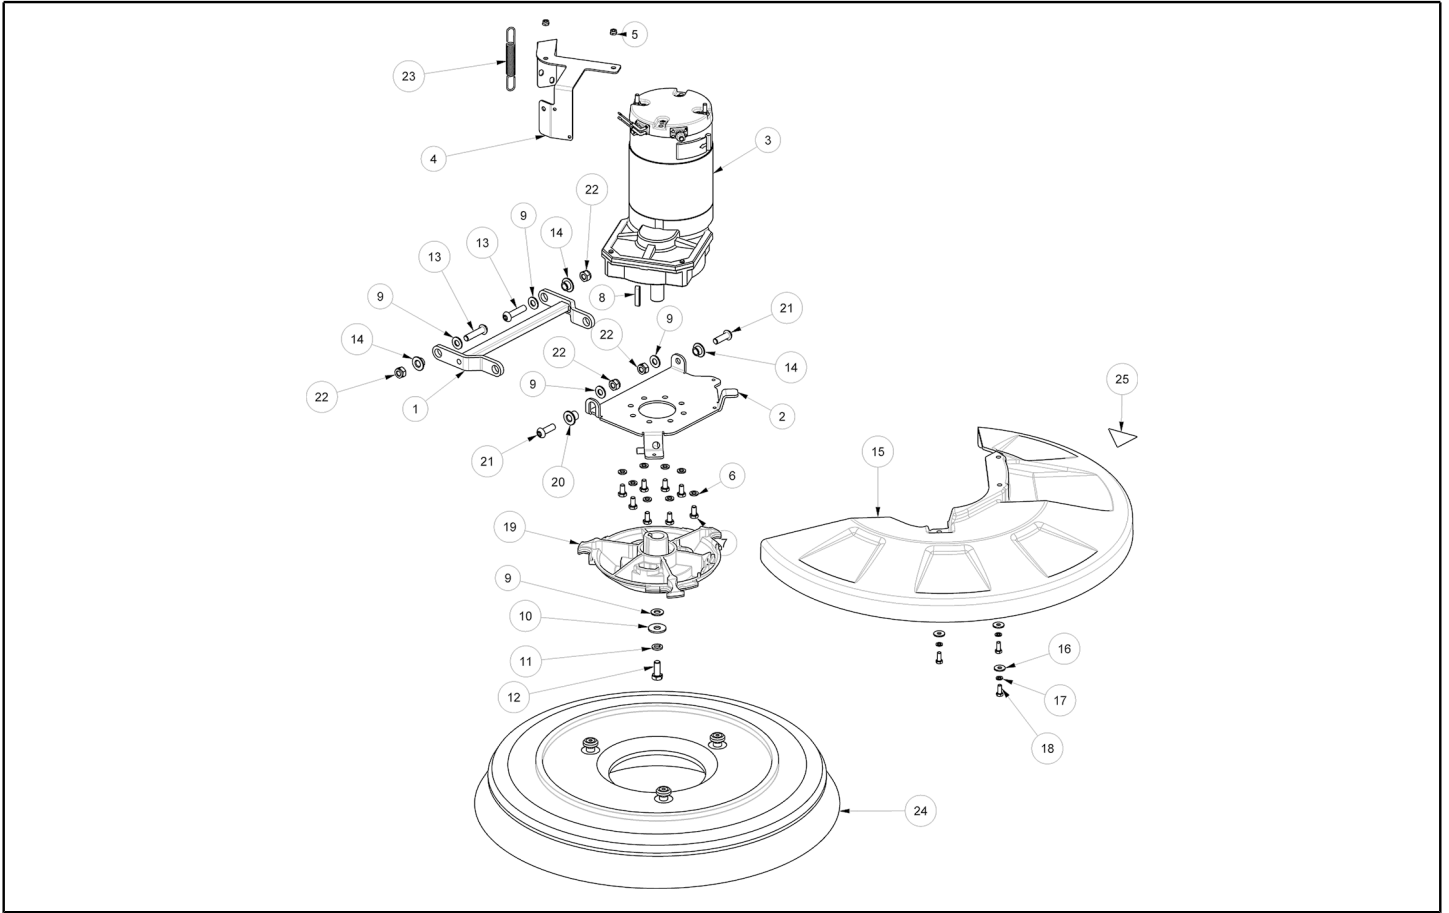

Ref. K	Part n.	Part n. 2	Description	Quantity	Validity		Price
					From	To	
0001	LAFN07910		BRACKET -	1,00			--
0002	LAFN07905		SUPPORT BRUSH MOTOR CT30-45	1,00			--
0003	MOCC00426		MOTOR 24V 20A 400W IP44	1,00			--
0004	LAFN08083		BRACKET -	1,00			--
0005	VTDD01693		NUT M 5 INX	2,00			--
0006	VTRS15144		WASHER D. 6 INX GRW UNI 1751	8,00			--
0007	VTVT15906		SCREW TE 6X 12 A2 UNI 5739	8,00			--
0008	VTVR16617		KEY 6X 6X30 UNI 6604	1,00			--
0009	VTRS13947		WASHER D. 8 INX UNI 6592	5,00			--
0010	VTRS13946		WASHER D. 8 X24 INX UNI 6593	1,00			--
0011	VTRS15146		WASHER GROVER A2 UNI1751	1,00			--
0012	VTVT13938		SCREW TE 8X20 UNI5739 INX	1,00			--
0013	VTVT01378		SCREW TBEI M8X35	2,00			--
0014	LAFN06391		BUSHING BRUSH DECK SUPPORT	3,00			--
0015	MPVR06243		COVER CT45	1,00			--
0016	VTRS13750		WASHER D. 5X14 INX	3,00			--
0017	VTRS15908		WASHER D. 5 INX GRW UNI 1751	3,00			--
0018	VTVT01300		SCREW TE M5X12 INOX	3,00			--
0019	MFVR00327		DRIVE DISK CONICAL ALUM.	1,00			--
0020	LAFN51068		BUSHING LEVA POSTER.	1,00			--
0021	VTVT01195		SCREW TBEI M 8X 25 ISO 7380 IX	2,00			--
0022	VTDD01701		NUT M8 INOX+ZIN.	4,00			--
0023	MLML00340		SPRING -	1,00			--
0024	SPPV01332		BRUSH APC D.500 (19") PPL 0.65m	1,00			--
0025	ETET01014		ADHESIVE ATTENZ.ABRAS.ARTI	1,00			--