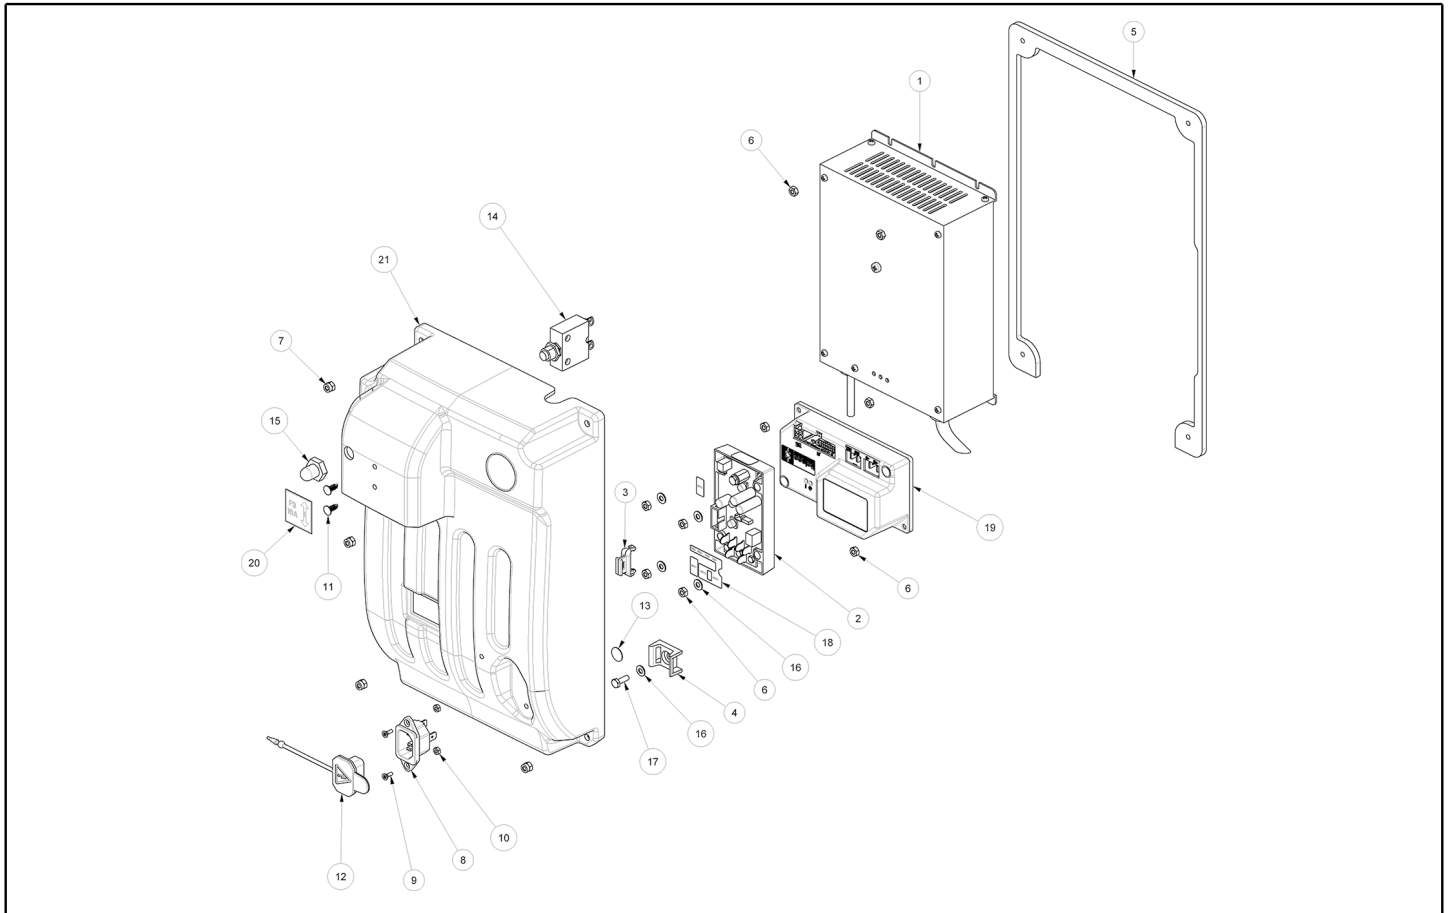

Ref. K	Part n.	Part n. 2	Description	Quantity	Validity		Price
					From	To	
0001	BACA00194		BATTERY-CHARGER	1,00			--
0002	MECE00827		BOARD POWER CT15-30-45B-BT	1,00			--
0003	MPVR12325		CLIP BLOCK FLAT	1,00			--
0004	FSVR00243		BASE CABLE TIE, PLASTIC	1,00			--
0005	GUGO00504		GASKET	1,00			--
0006	VTDD04368		NUT M 4 ZIN UNI 5588	9,00			--
0007	VTDD04369		NUT M 4 TEF UNI 7473	4,00			--
0008	MEVR02074		PLUG IEC	1,00			--
0009	VTVT00035		SCREW M 3X 8 TS TC ZC	2,00			--
0010	VTDD00001		NUT UNI 5588 M3 ZB	2,00			--
0011	MPVR10815		RIVET	2,00			--
0012	MPVR10801		CAP IEC	1,00			--
0013	ETET00762		ADHESIVE SIMBOLO TERRA	1,00			--
0014	METT00143		FUSE 16A	1,00			--
0015	MEVR02900		CAP -	1,00			--
0016	VTRS00501		WASHER D. 4 0.232 UNI 6592	5,00			--
0017	VTVT00003		SCREW TE M 4X 12 ZC. UNI 5739	1,00			--
0018	ETET20294		LABEL BOARD CT15-30-45	1,00			--
0019	MECE00923		BOARD 7CH4Q454	1,00			--
0020	ETET17769		LABEL	1,00			--
0021	MPVR13423		COVERING CT46BT	1,00			--