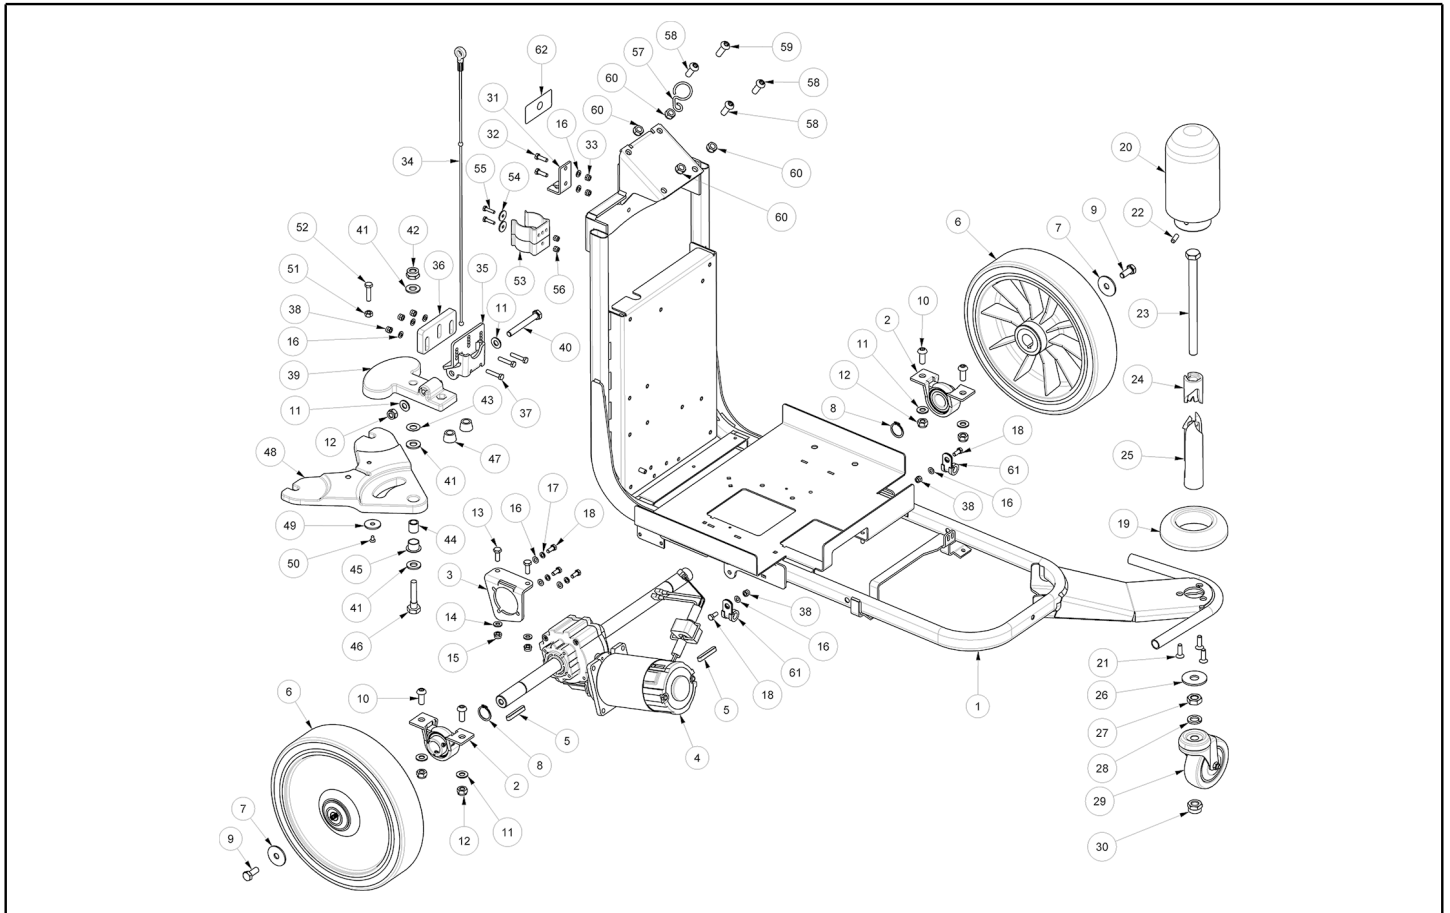

Ref. K	Part n.	Part n. 2	Description	Quantity	Validity		Price
					From	To	
0045	CUVR00193		BUSHING -	1,00			--
0046	VTVT01169		SCREW TE M10X45	1,00			--
0047	GUGO00321		CONVEYOR -	2,00			--
0048	MFVR00224		ARTICULATION SQUEEGEE SUPPORT CT45	1,00			--
0049	VTRS16937		WASHER 6x24 INOX UNI 6593	1,00			--
0050	VTVT00881		SCREW TC+ M4x6 TRILOBATA INOX	1,00			--
0051	VTDD15520		NUT M 6 A2 UNI 5588 INX	1,00			--
0052	VTVT15141		SCREW TE M 6X 25 UNI 5739 INX	1,00			--
0053	MPVR46988		CLIP FIXATION DRAIN HOSE	1,00			--
0054	VTRS05904		WASHER UNI 6592 4X16 ZB	2,00			--
0055	VTVT29884		SCREW TE UNI 5739 4X16 ZB	2,00			--
0056	VTDD04369		NUT M 4 TEF UNI 7473	2,00			--
0057	LAFN11049		HOOK -	1,00			--
0058	VTVT75724		SCREW TBCE ISO 7380 8X22 ZB	3,00			--
0059	VTVT75727		SCREW TBCE ISO 7380 8X25 ZB	1,00			--
0060	VTDD00124		NUT M8 DIN985	4,00			--
0061	FSVR00005		CLAMP D.10 F.8,5 InOX430	2,00			--
0062	ETET01447		LABEL	1,00			--