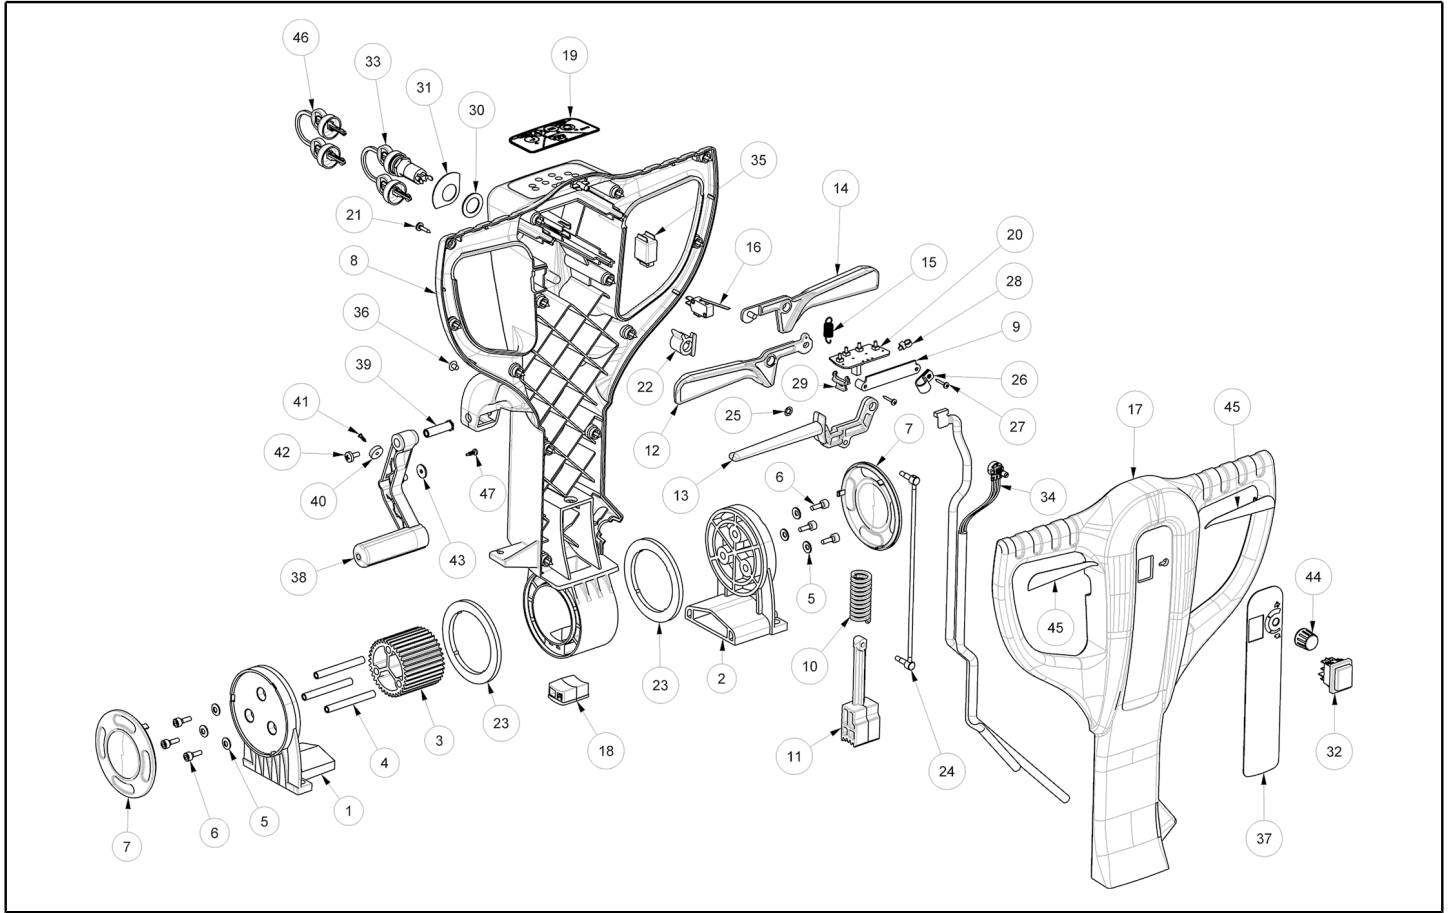

Ref. K	Part n.	Part n. 2	Description	Quantity	Validity		Price
					From	To	
0045	ETET01770		LABEL CT15 GREEN	2,00			--
0046	MEVR02703		KEY SPARE BATTERY VERSION	1,00			--
0047	VTVT00800		SCREW TC 4X12 ZN	1,00			--