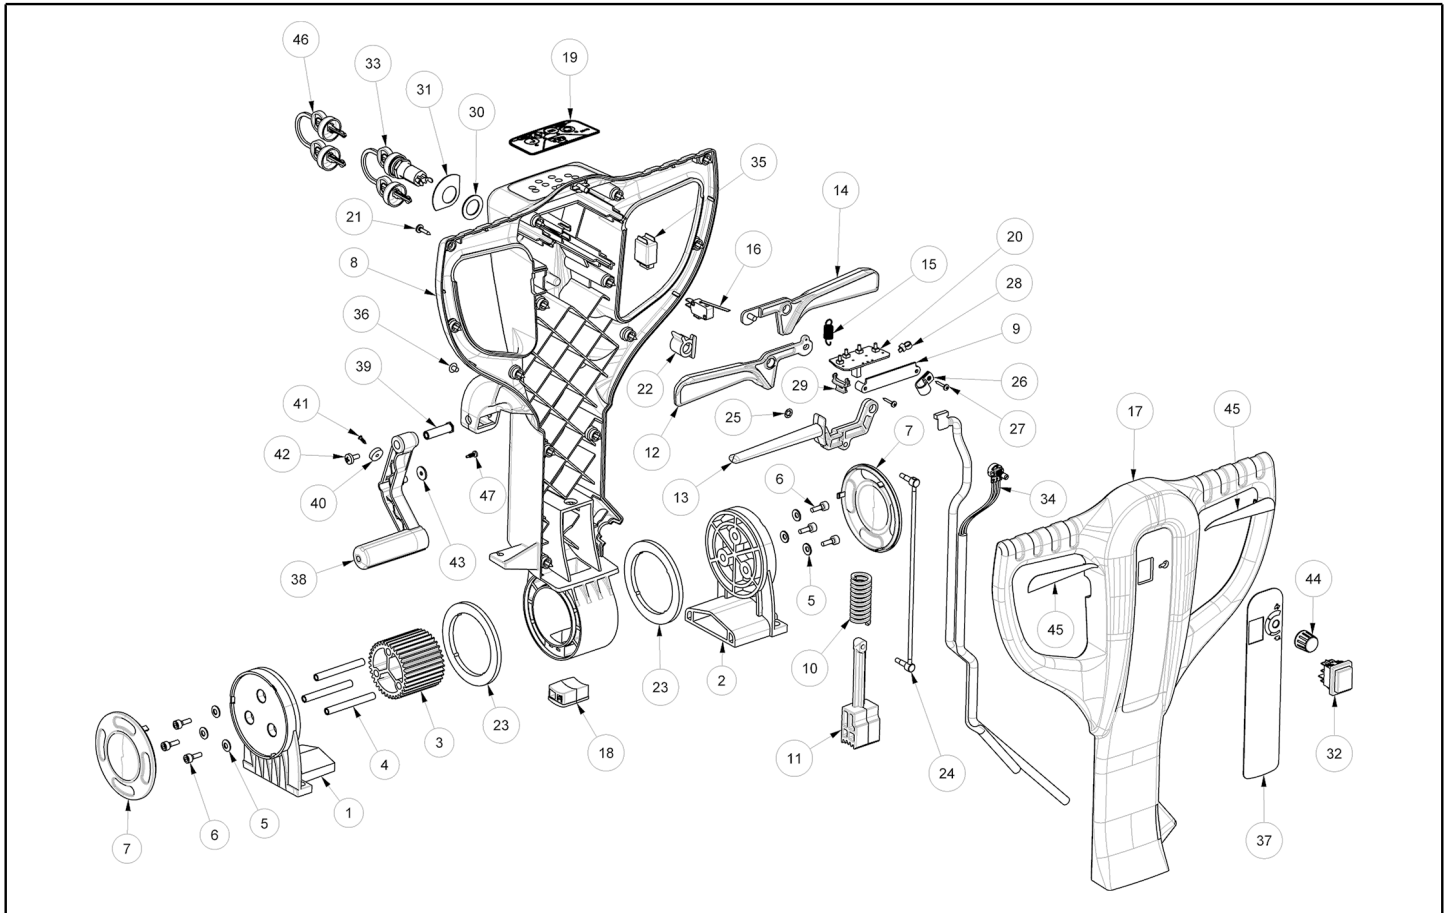

Ref. K	Part n.	Part n. 2	Description	Quantity	Validity		Price
					From	To	
0001	MPVR06053		SHELL DX	1,00			--
0002	MPVR06054		SHELL SX	1,00			--
0003	MPVR06056		GEAR -	1,00			--
0004	LAFN11409		SPACER BOARD CT15-30-45	3,00			--
0005	VTRS00606		WASHER D. 6,1x14x1,3 CONTACT	6,00			--
0006	VTVT09913		SCREW TCCE UNI 5931 6X16 ZB	6,00			--
0007	MPVR06055		COVER -	2,00			--
0008	MPVR07140		CRANKCASE -	1,00			--
0009	MPVR06298		SUPPORT ELECTRONIC CARD	1,00			--
0010	MLML00337		SPRING -	1,00			--
0011	MPVR06052		HANDLE SUPPORT	1,00			--
0012	MPVR06049		LEVER DX	1,00			--
0013	MPVR06050		LEVER ADJUSTMENT	1,00			--
0014	MPVR06048		LEVER SX	1,00			--
0015	MLML00336		SPRING -	1,00			--
0016	MECI36393		MICROSWITCH ACTIVATION TRCTN.	1,00			--
0017	MPVR07139		CRANKCASE -	1,00			--
0018	MPVR06297		COVER CT55	1,00			--
0019	ETET01842		LABEL DASHBOARD CT15-30-45 ECO	1,00			--
0020	MECE00740		BOARD LOGIC CT15-30-45-46 B	1,00			--
0021	VTVT01371		SCREW 4,8X19	14,00			--
0022	MPVR12369		BLOCK FLAT CT15-30-45	1,00			--
0023	MPVR12374		WASHER	2,00			--
0024	LAFN09221		LEVER RINVIO	1,00			--
0025	VTVR01683		CIRCLIP	1,00			--
0026	MPVR06571		CLAMP -	1,00			--
0027	VTVT00037		SCREW AUTOF.TC UNI 6954 3,5X19	2,00			--
0028	FSVR00049		CLAMP 4.5x200 black	1,00			--
0029	MPVR12325		CLIP BLOCK FLAT	1,00			--
0030	VTRS00023		WASHER DENTATA INT.UNI 6798 D.18	1,00			--
0031	ETET20200		LABEL -	1,00			--
0032	MECI00038		SWITCH BIPOLARE	1,00			--
0033	MECI00723		SWITCH KEY	1,00			--
0034	MECB02344		WIRING .	1,00			--
0035	MECE00915		BOARD INVERTER	1,00			--
0036	VTVT01485		SCREW 4,8X9,5 ZN	1,00			--
0037	ETET01807		LABEL -	1,00			--
0038	MPVR49942		LEVER SQUEEGEE LIFTING PP	1,00			--
0039	LAFN09248		PIN -	1,00			--
0040	MEVR02573		MAGNET ND D.16 F.3,5 H=5,0	1,00			--
0041	VTVT01594		SCREW VITE TSPC 3x12	1,00			--
0042	VTVT00796		SCREW TC 6X12	1,00			--
0043	VTRS00251		WASHER 4-16 INOX A2	1,00			--
0044	MEVR01666		KNOB POTENTIOMETER	1,00			--