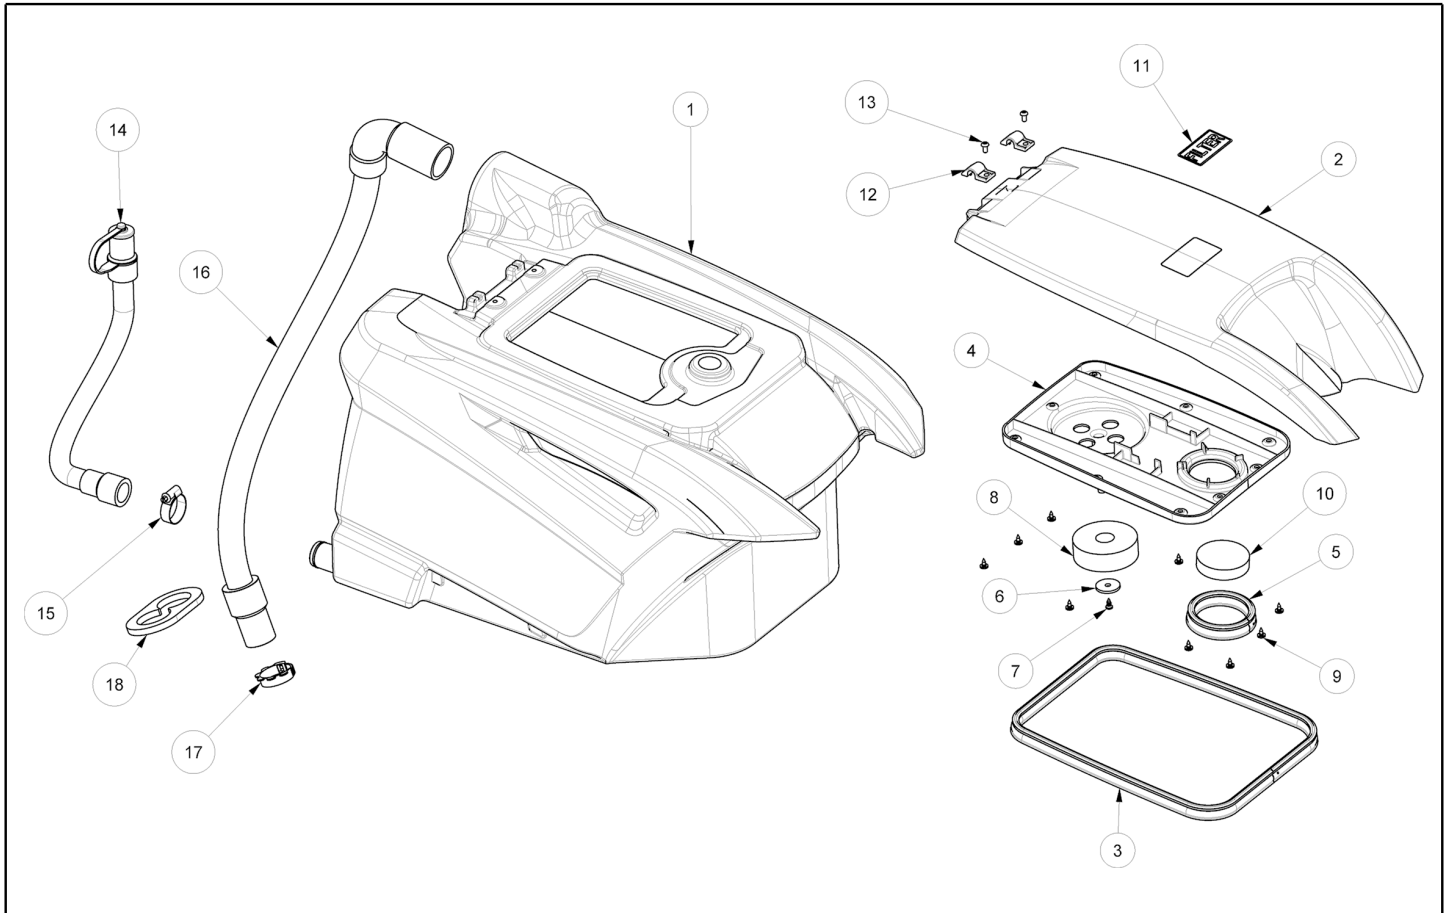

**IPC**

**Spare parts list**

Ref: LPTB03561

Model: FLOOR WASHER CT46 BT50+CB+BAT GR/VE

Ref. K	Part n.	Part n. 2	Description	Quantity	Validity		Price
					From	To	
0001	MPVR10598		TANK RECOVERY CT46 GREEN	1,00			--
0002	MPVR10715		COVER CT46	1,00			--
0003	GUVR01018		GASKET	1,00			--
0004	MPVR10716		BASE CT46	1,00			--
0005	GUVR01017		GASKET	1,00			--
0006	VTRS00573		WASHER 30x6x3	1,00			--
0007	VTVT48694		SCREW TCB TC 5 X12 UNI 9707 TZ	1,00			--
0008	MPVR05836		FLOATER RECOVERY TANK LID	1,00			--
0009	VTVT01694		SCREW SELF TAPPING 4.8X9.5 SUS	9,00			--
0010	FTDP00683		FILTER -	1,00			--
0011	ETET01824		LABEL -	1,00			--
0012	MPVR10718		HINGE CT46	2,00			--
0013	VTVT00805		SCREW TBEI M. 5-10	2,00			--
0014	TBFX00350		TUBE HOSE DRAIN CT30	1,00			--
0015	FSVR00095		CLAMP 30-45	1,00			--
0016	TBFX00357		TUBE CT45	1,00			--
0017	MPVR06119		CLAMP INDICATION , YELLOW	1,00			--
0018	MPVR04659		FLANGE	1,00			--