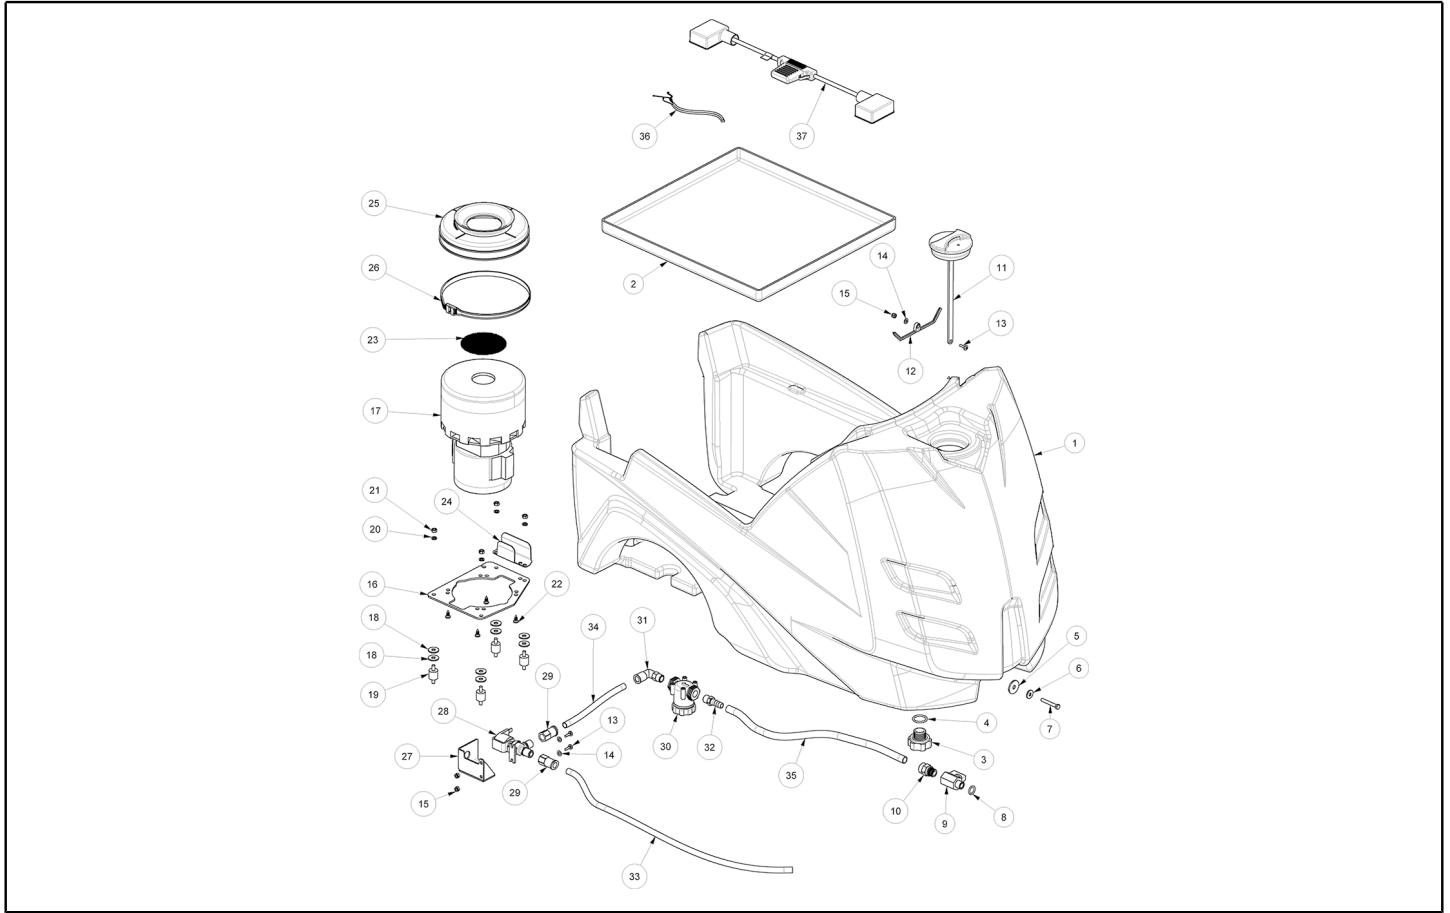

**IPC**

**Spare parts list**

Ref: LPTB03561

Model: FLOOR WASHER CT46 BT50+CB+BAT GR/VE

Ref. K	Part n.	Part n. 2	Description	Quantity	Validity		Price
					From	To	
0001	MPVR10598		TANK RECOVERY CT46 GREEN	1,00			--
0002	MPVR10715		COVER CT46	1,00			--
0003	GUVR01018		GASKET	1,00			--
0004	MPVR10716		BASE CT46	1,00			--
0005	GUVR01017		GASKET	1,00			--
0006	VTRS00573		WASHER 30x6x3	1,00			--
0007	VTVT48694		SCREW TCB TC 5 X12 UNI 9707 TZ	1,00			--
0008	MPVR05836		FLOATER RECOVERY TANK LID	1,00			--
0009	VTVT01694		SCREW SELF TAPPING 4.8X9.5 SUS	9,00			--
0010	FTDP00683		FILTER -	1,00			--
0011	ETET01824		LABEL -	1,00			--
0012	MPVR10718		HINGE CT46	2,00			--
0013	VTVT00805		SCREW TBEI M. 5-10	2,00			--
0014	TBFX00350		TUBE HOSE DRAIN CT30	1,00			--
0015	FSVR00095		CLAMP 30-45	1,00			--
0016	TBFX00357		TUBE CT45	1,00			--
0017	MPVR06119		CLAMP INDICATION , YELLOW	1,00			--
0018	MPVR04659		FLANGE	1,00			--