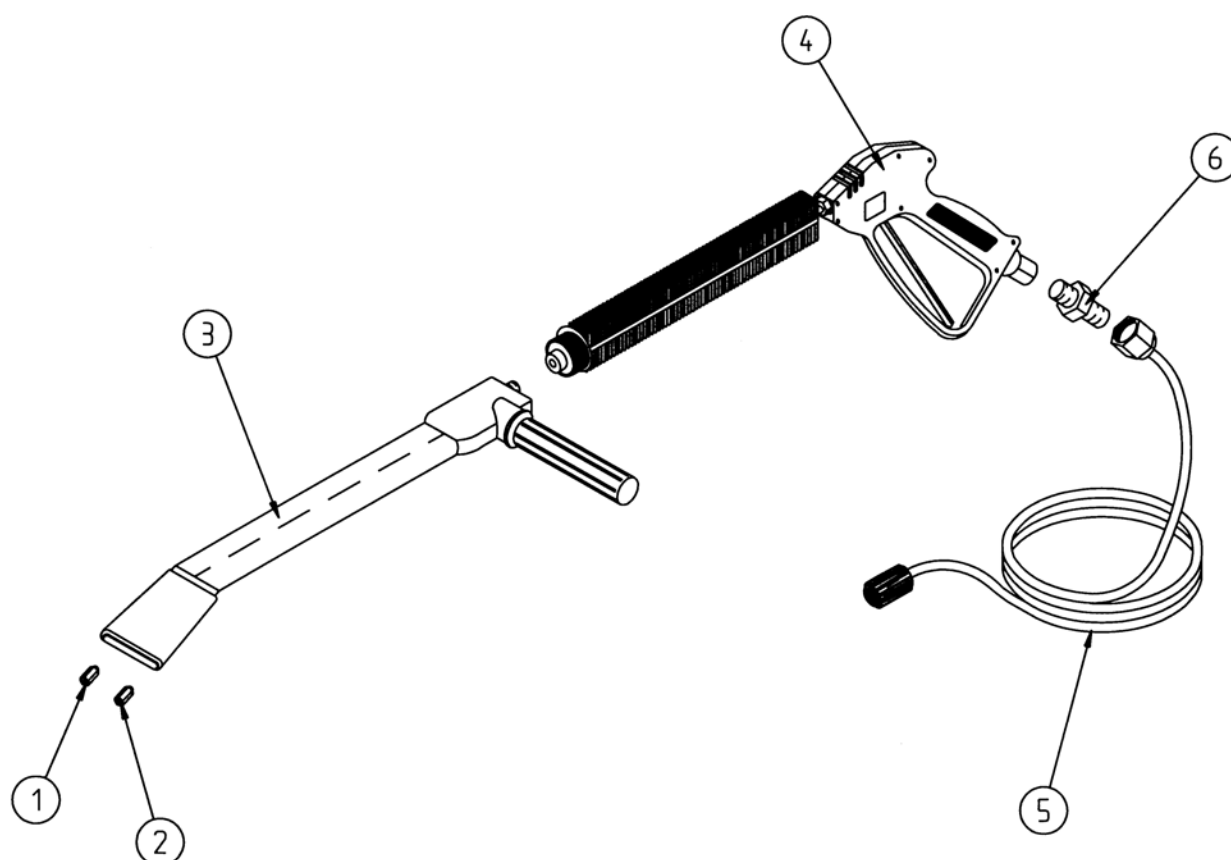

FOMA h.t.vasker type FT 235 TST - 1999

Pistol m/lanse

Pos.nr.	Art.nr.	Benevnelse	Antall
01	148052	H.t.dyse 1505	01
02	141376	L.t.dyse 4030	01
03	141377	Spylelanse, dobbel	01
04	141382	Pistol P4 med SF 16 lanse	01
05	141923	H.t.slange 10 meter	01
06	158001	Ansarsnippel	01