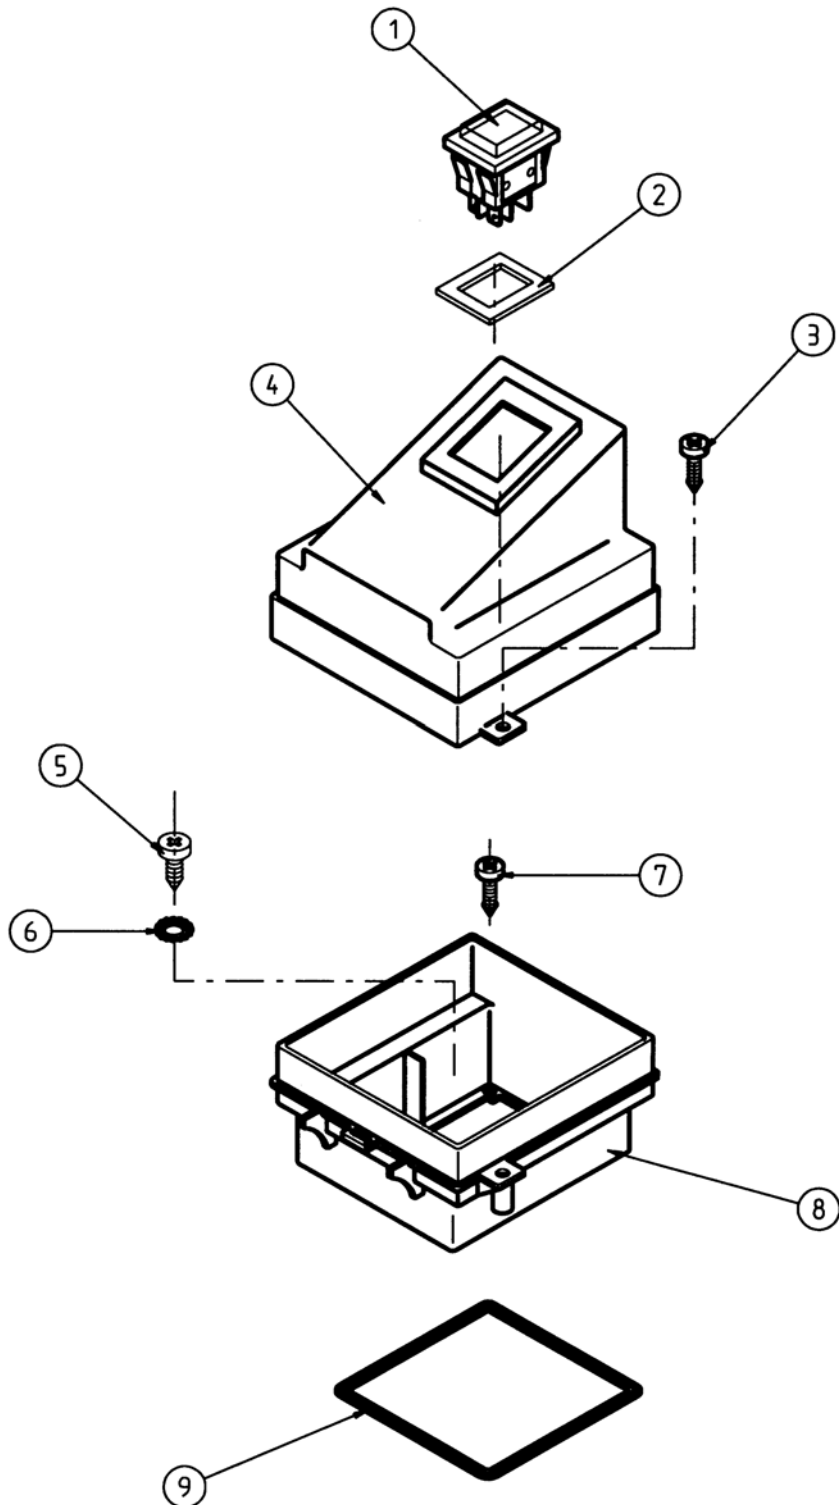

FOMA h.t.vasker type FT 235 TST - 1999

By-pass

FOMA h.t.vasker type FT 235 - 1999

Art.nr. 142180

By-pass

Pos.nr.	Art.nr.	Benevnelse	Antall
01	140262	Plugg	01
02	140087	Oring 2043 10,82x1,78	01
03	140263	Fjær	01
04	141927	Stempel/ventil	01
05	141928	Ring	01
06	141930	Trykkblokk	01
07	140281	Blindplugg	01
08	140124	Støttering	02
09	141960	Oring 4 x 2 mm	01
10	140276	Stempel/ventil	01
11	141931	Ventilsete	01
14	140266	Nippel	01
15	140107	Oring 3043 10,78 x 2,62 mm	01
16	141961	Trykkblokk	01
17	140046	Oljepåfyllingslokk	01
18	141936	Skrue 3 x 6 mm	01
19	141937	Reguleringshus	01
20	141940	Reguleringsskruefjær	01
21	141938	Ring	01
22	141939	Trykkfjær	01
23		Arm	
24	141941	Låsemutter	01
26	141942	Hylse	01
27	140272	Mutter	01
28	140111	Oring H Kit 51 13,95x2,62 mm	01
29	141943	Fjærplate	01
30	140275	Stempel	01
31	140125	Skive	01
32	141478	Oring 7 x 2 mm	01

FOMA h.t.vasker type FT 235 TST - 1999

Mikrobryter

FOMA h.t.vasker type FT 235 - 1999

Art.nr. 142180

Mikrobryter

Pos.nr.	Art.nr.	Benevnelse	Antall
01	141950	Skrue M3 x 8 mm	02
02	149153	Plastboks	01
03	141284	Gummihette	01
04	141678	Mikrobryter	01
05	141813	Pakning for el.boks	01
06	141812	Deksel for el.boks	01
07	141573	Skrue 2,2 x 10	01
08	141827	Mellomstykke	01
09	141954	El.kabel	01
10	141946	Skrue M5 x 26	01
11	140062	Mutter M5	01

FOMA h.t.vasker type FT 235 TST - 1999

El.bryter

FOMA h.t.vasker type FT 235 - 1999

Art.nr. 142180

El-bryter

Pos.nr.	Art.nr.	Benevnelse	Antall
01	141788	Bryter AV/PÅ	01
02	141795	Pakning for bryter	01
03	141790	Skrue	01
04	141924	Deksel for bryter	01
05	141066	Skrue 4 x 6	01
06	140066	Pakning M4	01
07	140040	Skrue 5 x 12	04
08	141925	Boks for bryter	01
09	141926	Pakning for bryterboks	01

FOMA h.t.vasker type FT 235 TST - 1999

Skrukoblinger

Pos.nr.	Art.nr.	Benevnelse	Antall
01	140454	Kjeminjektor 3/8 D.2.1	01
02	140284	Ansatsnippel	01
03	140797	Plastplugg	01
04	141405	Tetningsring 16,6 x 22 x 2	01
05	141952	Utluftningsnippel	01