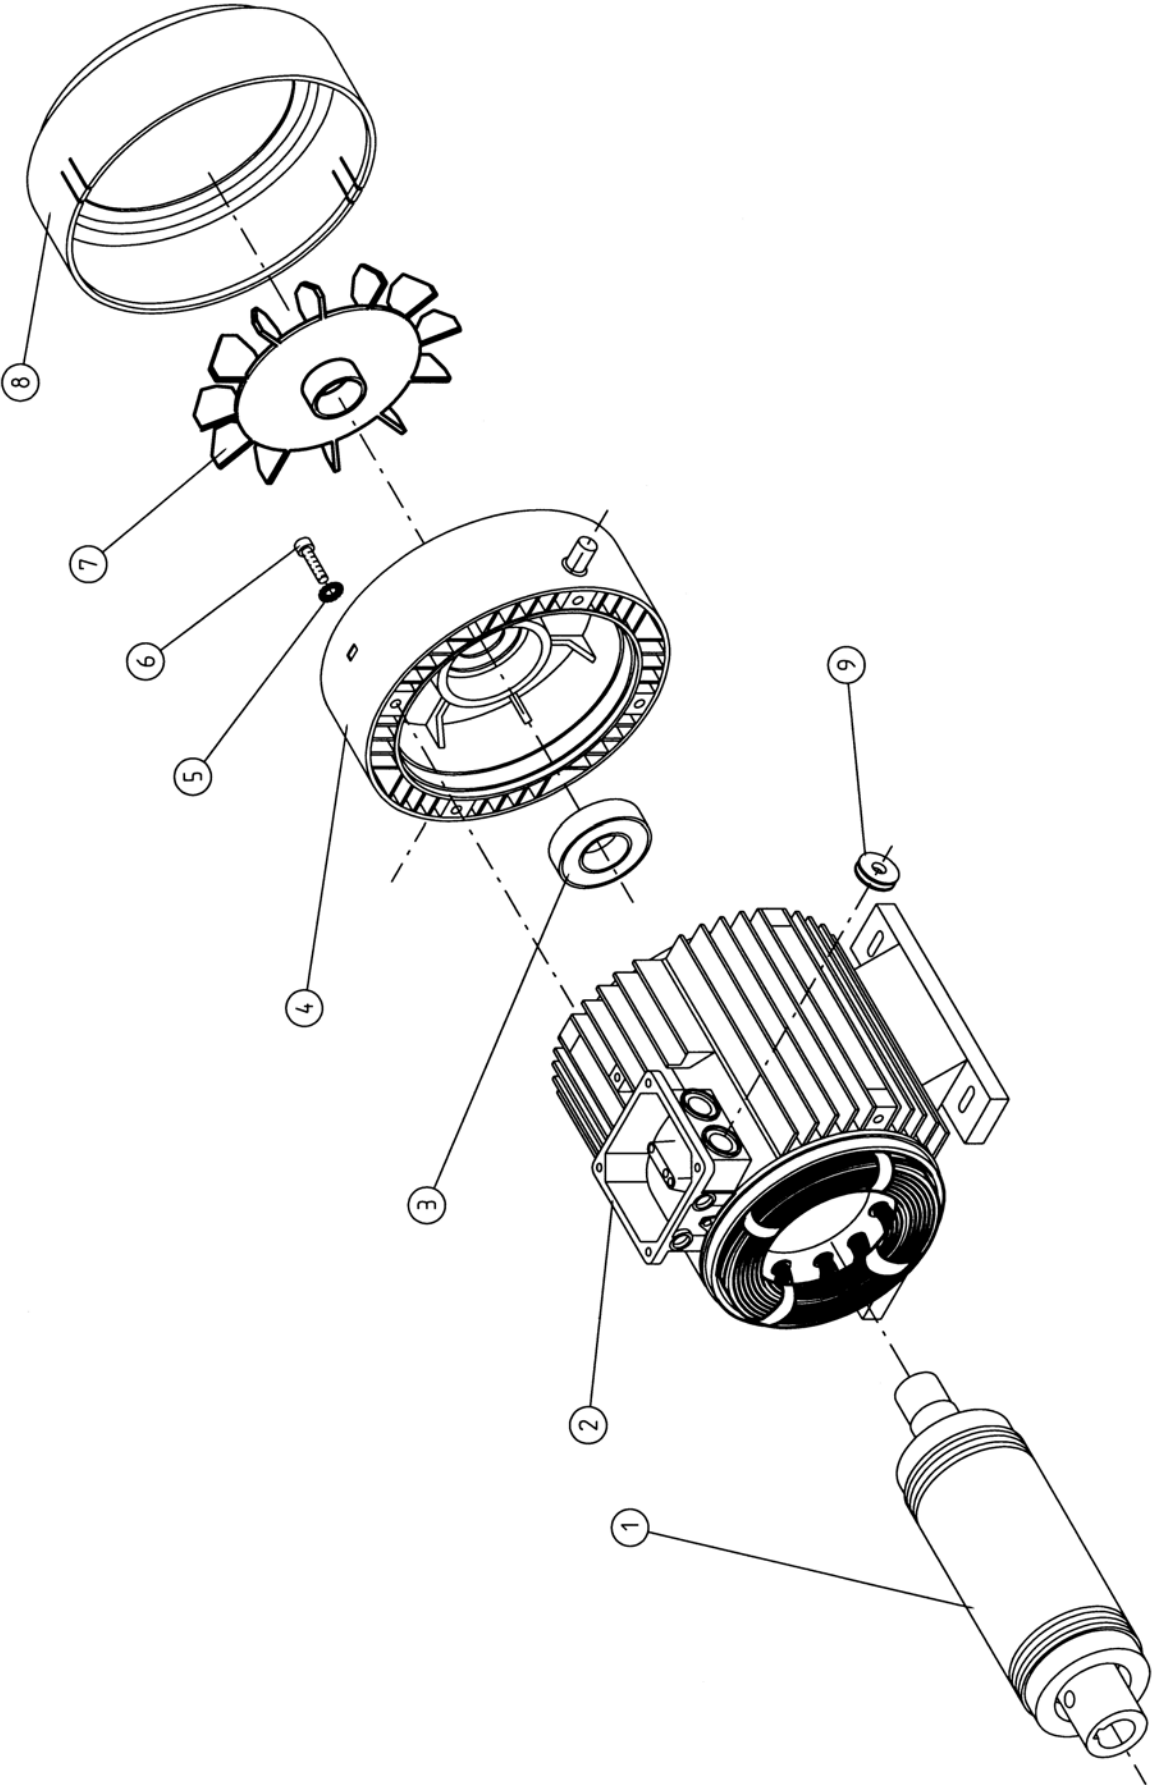

FOMA h.t.vasker type FT 235 TST - 1999

Motor

FOMA h.t.vasker type FT 1235 - 1999

Art.nr. 142180

Motor

Pos.nr.	Art.nr.	Benevnelse	Antall
01	141919	Rotor	01
02	141829	Stator 135 x 70H130 400/50W	01
03	140774	Lager, bakre	01
04	141444	Motordeksel	01
05	141441	Skrue M6 x 25	04
06	140032	Bolt M6 x 25	04
07	141443	Vifte	01
08	141442	Viftedeksel	01
09	141718	Skive	02