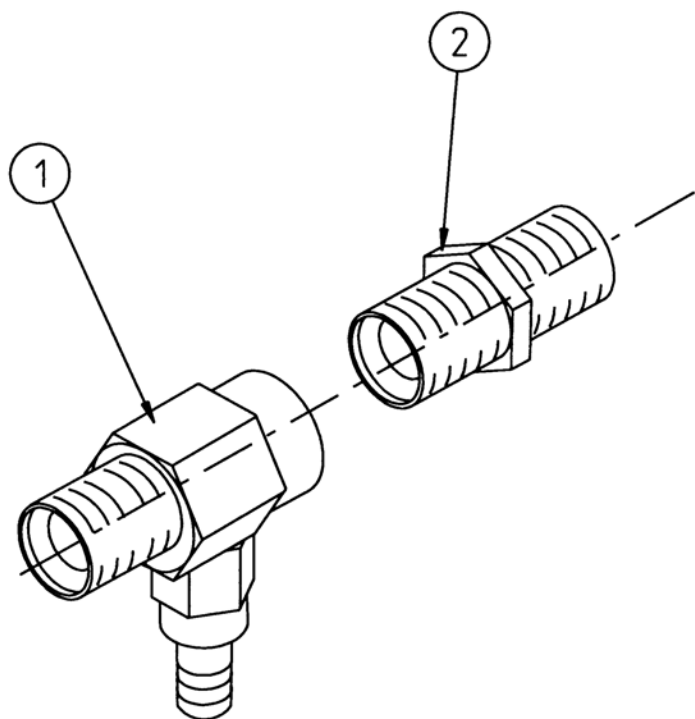

FOMA h.t.vasker type FT 235 TST - 1999

Skrukoblinger

Pos.nr.	Art.nr.	Benevnelse	Antall
01	140454	Kjeminjektor 3/8 D.2.1	01
02	140284	Ansatsnippel	01
03	140797	Plastplugg	01
04	141405	Tetningsring 16,6 x 22 x 2	01
05	141952	Utluftningsnippel	01