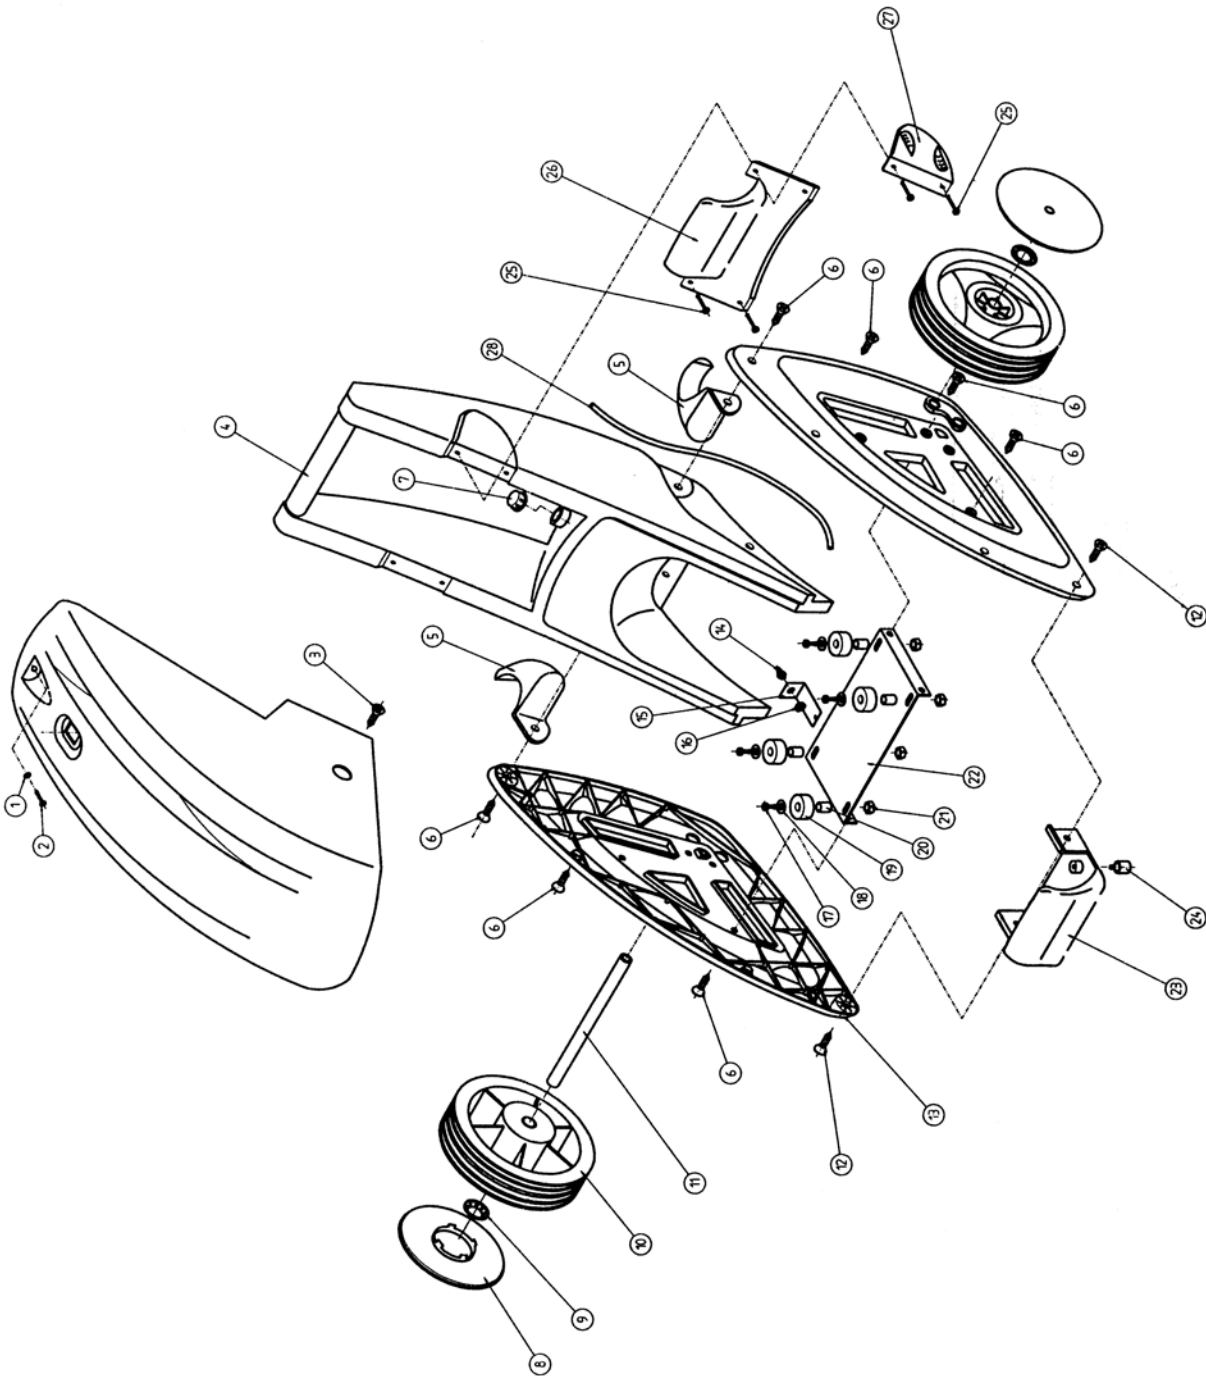

FOMA h.t.vasker type FT 235 TST - 1999

Deksel

FOMA h.t.vasker type FT 235 - 1999

Art.nr. 142180

Deksel

Pos.nr.	Art.nr.	Benevnelse	Antall
01	141920	Deksel	01
02	141921	Ledning	01
03	141833	Kontaktor 11kw	01
04	141922	H.t.pumpe	01

FOMA h.t.vasker type FT 235 TST - 1999

Maskin

FOMA h.t.vasker type FT 235 - 1999

Art.nr. 142180

Maskin

Pos.nr.	Art.nr.	Benevnelse	Antall
01	141901	Skive	01
02	140034	Skrue 5 x 10	01
03	141902	Skrue	09
04	141903	Ramme m/tank	01
05	141904	Holder	02
06			
07	140684	Tanklokk	01
08	141510	Hjulkapsel	02
09	140169	Låseskive for hjul	02
10	141905	Hjul	02
11	141906	Hjulkapsel	01
12	141907	Skrue	02
13	141908	Sideplate	02
14	141909	Skrue	01
15	141910	Plate	01
16	141911	Mutter	01
17	141836	Skrue M8x50	04
18	140072	Skive M8x24	08
20	141912	Hylse	04
21	141656	Skive M8	06
22	141913	Plate	01
23	141914	Fot	01
24	141815	Gummifot	01
25	141915	Skrue	06
26	141916	Holder	01
27	141917	Deksel	01
28	141918	Slange	01