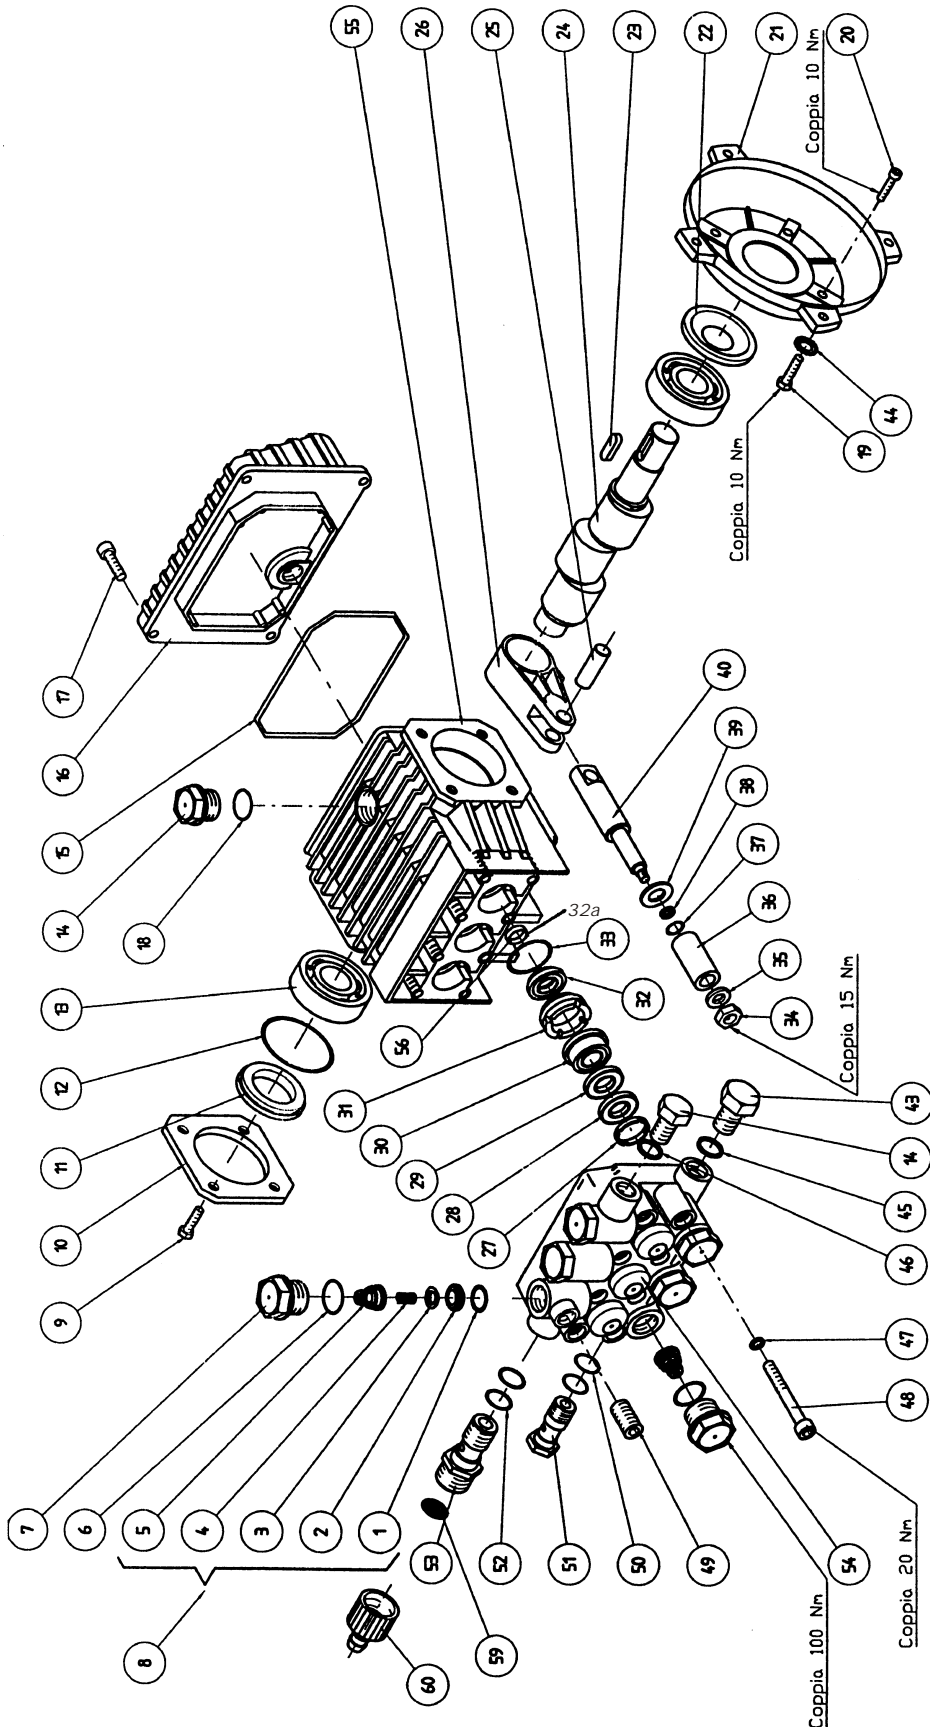

FOMA h.t.vasker type FT 235 TST - 1999

Pumpe WW156

FOMA h.t.vasker type FT 235 - 1999

Art.nr. 142180

Pumpe WW156

Pos.nr.	Art.nr.	Benevnelse	Antall
01	141962	Oring Ø17,3x2,62mm	06
02	141963	Seteventil	06
03	141964	Ventil	06
04	141965	Fjær Ø94x14,8	06
05	141966	Ventilholder	06
06	141967	Oring Ø20,24x2,62	06
07	141968	Ventilplugg 24x15x17mm	06
08	141969	Komplett ventil	06
09	140027	Skrue TE M6x10	04
10	141970	Endeløkk	01
11	141971	Oljglass/ring	01
12	141972	Oring Ø55,56x3,53mm	01
13	140149	Lager 6305	02
14	140173	Oljeplugg 3/3" x 13mm	02
15	140174	Oring Ø101,27 x 2,62mm	01
16	141975	Endedeksel	01
17	141976	Skrue M6x4	05
18	141977	Oring 3/8	01
19	140032	Bolt M6x25	04
20	140032	Bolt M6x25	04
21	141978	Deksel	01
22	141979	Ring Ø25x62x10	01
23	141980	Låsesplint/kile	01
24	141981	Veivaksel W130/WW176	01
24	141982	Veivaksel WW156	01
25	141983	Tapp Ø10x29,5	01
26	141984	Råde	03
27	140791	Støttering 15x25	03
28	141985	Pakning Ø15	03
29	141986	Støttering Ø15	03
30	141987	Hylse Ø15	03
31	141988	Pakning Ø15	03
32	141989	Pakning Ø15	03
32a	Se kit nr. 23	Oljetetningsringer	
33	140084	Oring 2125, 31,47x1,78	03
34	141990	Mutter M8	03
35	141991	Skive M8	03
36	141992	Stempel Ø15	03
37	141993	Oring Ø5,28x1,78	03
38	141994	Skive	03
39	141995	Skive Ø16x27mm	03
40	141996	Stempel	03
43	141997	Plugg 1/6"x10	01
44	140068	Skive Ø6,4	04
45	141998	Skive Ø21,5x27x15	01
46	141999	Skive Ø17,5x23x15	01
47	140067	Skive	08
48	142090	Bolt M8x60	08
49	140401	Blindplugg Manifold	01
50	140105	Oring 121, 15,88x2,62	02