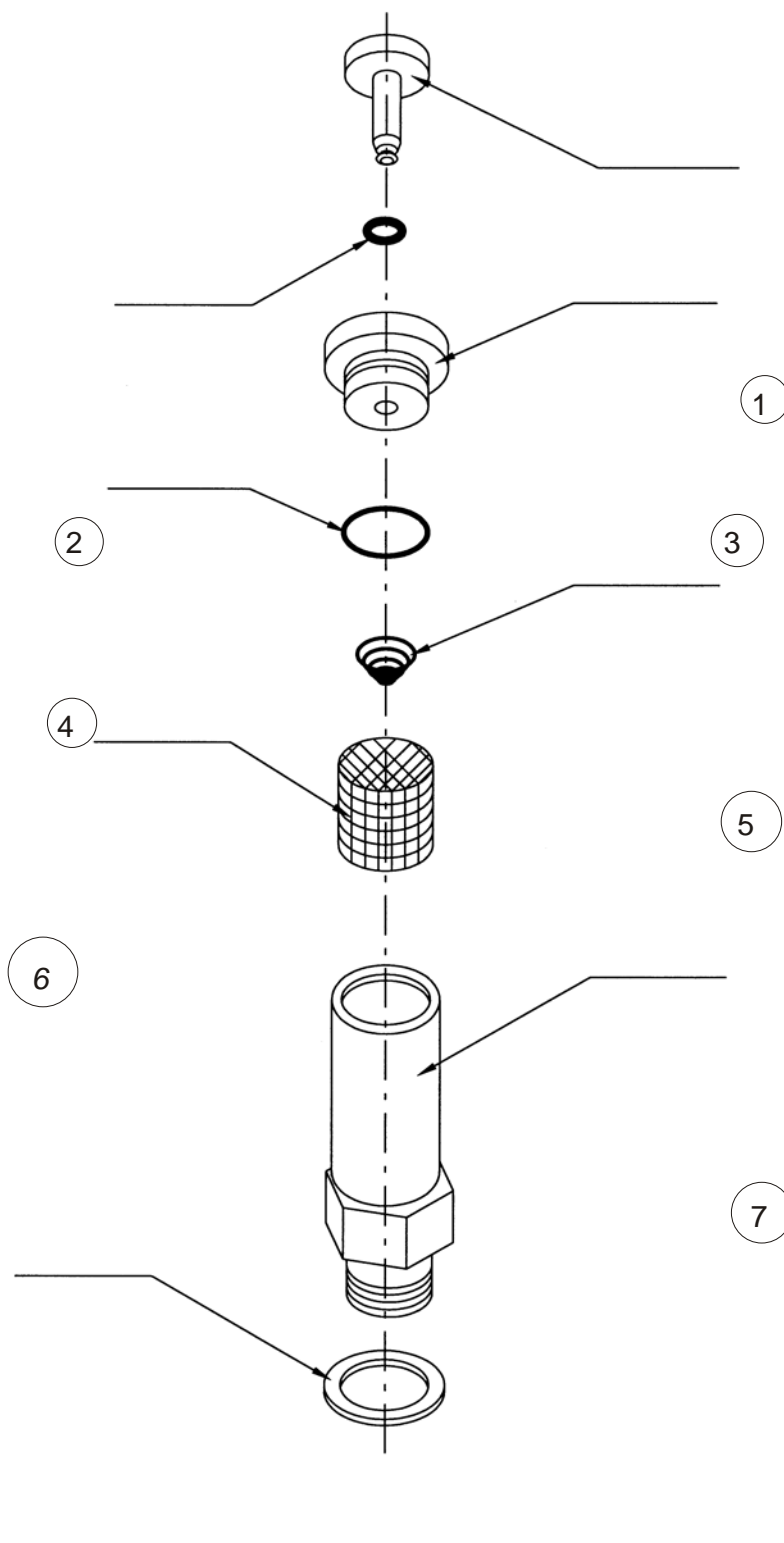

FOMA h.t.vasker type FT 235 TST - 1999

Koblinger til pumpe

Pos.nr.	Art.nr.	Benevnelse	Antall
01	141955	Lokk oljeplugg	01
02	140083	Oring 8,73 x 1,78 mm	01
03	141956	Hylse oljeplugg	01
04	141957	Oring 10 x 2,00 mm	01
05	141958	Fjær 0,6	01
06	141959	Filter oljeplugg	01
07	141305	Oljeplugg	01
08	140064	Pakning 19 x 13 x 1,5	01