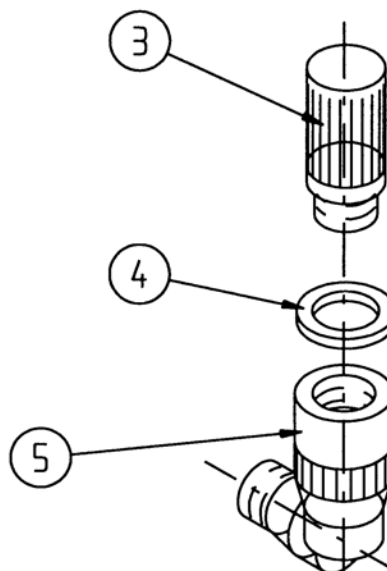

FOMA h.t.vasker type FT 235 TST - 1999

El.bryter

FOMA h.t.vasker type FT 235 - 1999

Art.nr. 142180

El-bryter

Pos.nr.	Art.nr.	Benevnelse	Antall
01	141788	Bryter AV/PÅ	01
02	141795	Pakning for bryter	01
03	141790	Skrue	01
04	141924	Deksel for bryter	01
05	141066	Skrue 4 x 6	01
06	140066	Pakning M4	01
07	140040	Skrue 5 x 12	04
08	141925	Boks for bryter	01
09	141926	Pakning for bryterboks	01

FOMA h.t.vasker type FT 235 TST - 1999

Koblinger til pumpe

Pos.nr.	Art.nr.	Benevnelse	Antall
01	141955	Lokk oljeplugg	01
02	140083	Oring 8,73 x 1,78 mm	01
03	141956	Hylse oljeplugg	01
04	141957	Oring 10 x 2,00 mm	01
05	141958	Fjær 0,6	01
06	141959	Filter oljeplugg	01
07	141305	Oljeplugg	01
08	140064	Pakning 19 x 13 x 1,5	01

FOMA h.t.vasker type FT 235 TST - 1999

Skrukoblinger

Pos.nr.	Art.nr.	Benevnelse	Antall
01	140454	Kjeminjektor 3/8 D.2.1	01
02	140284	Ansatsnippel	01
03	140797	Plastplugg	01
04	141405	Tetningsring 16,6 x 22 x 2	01
05	141952	Utluftningsnippel	01