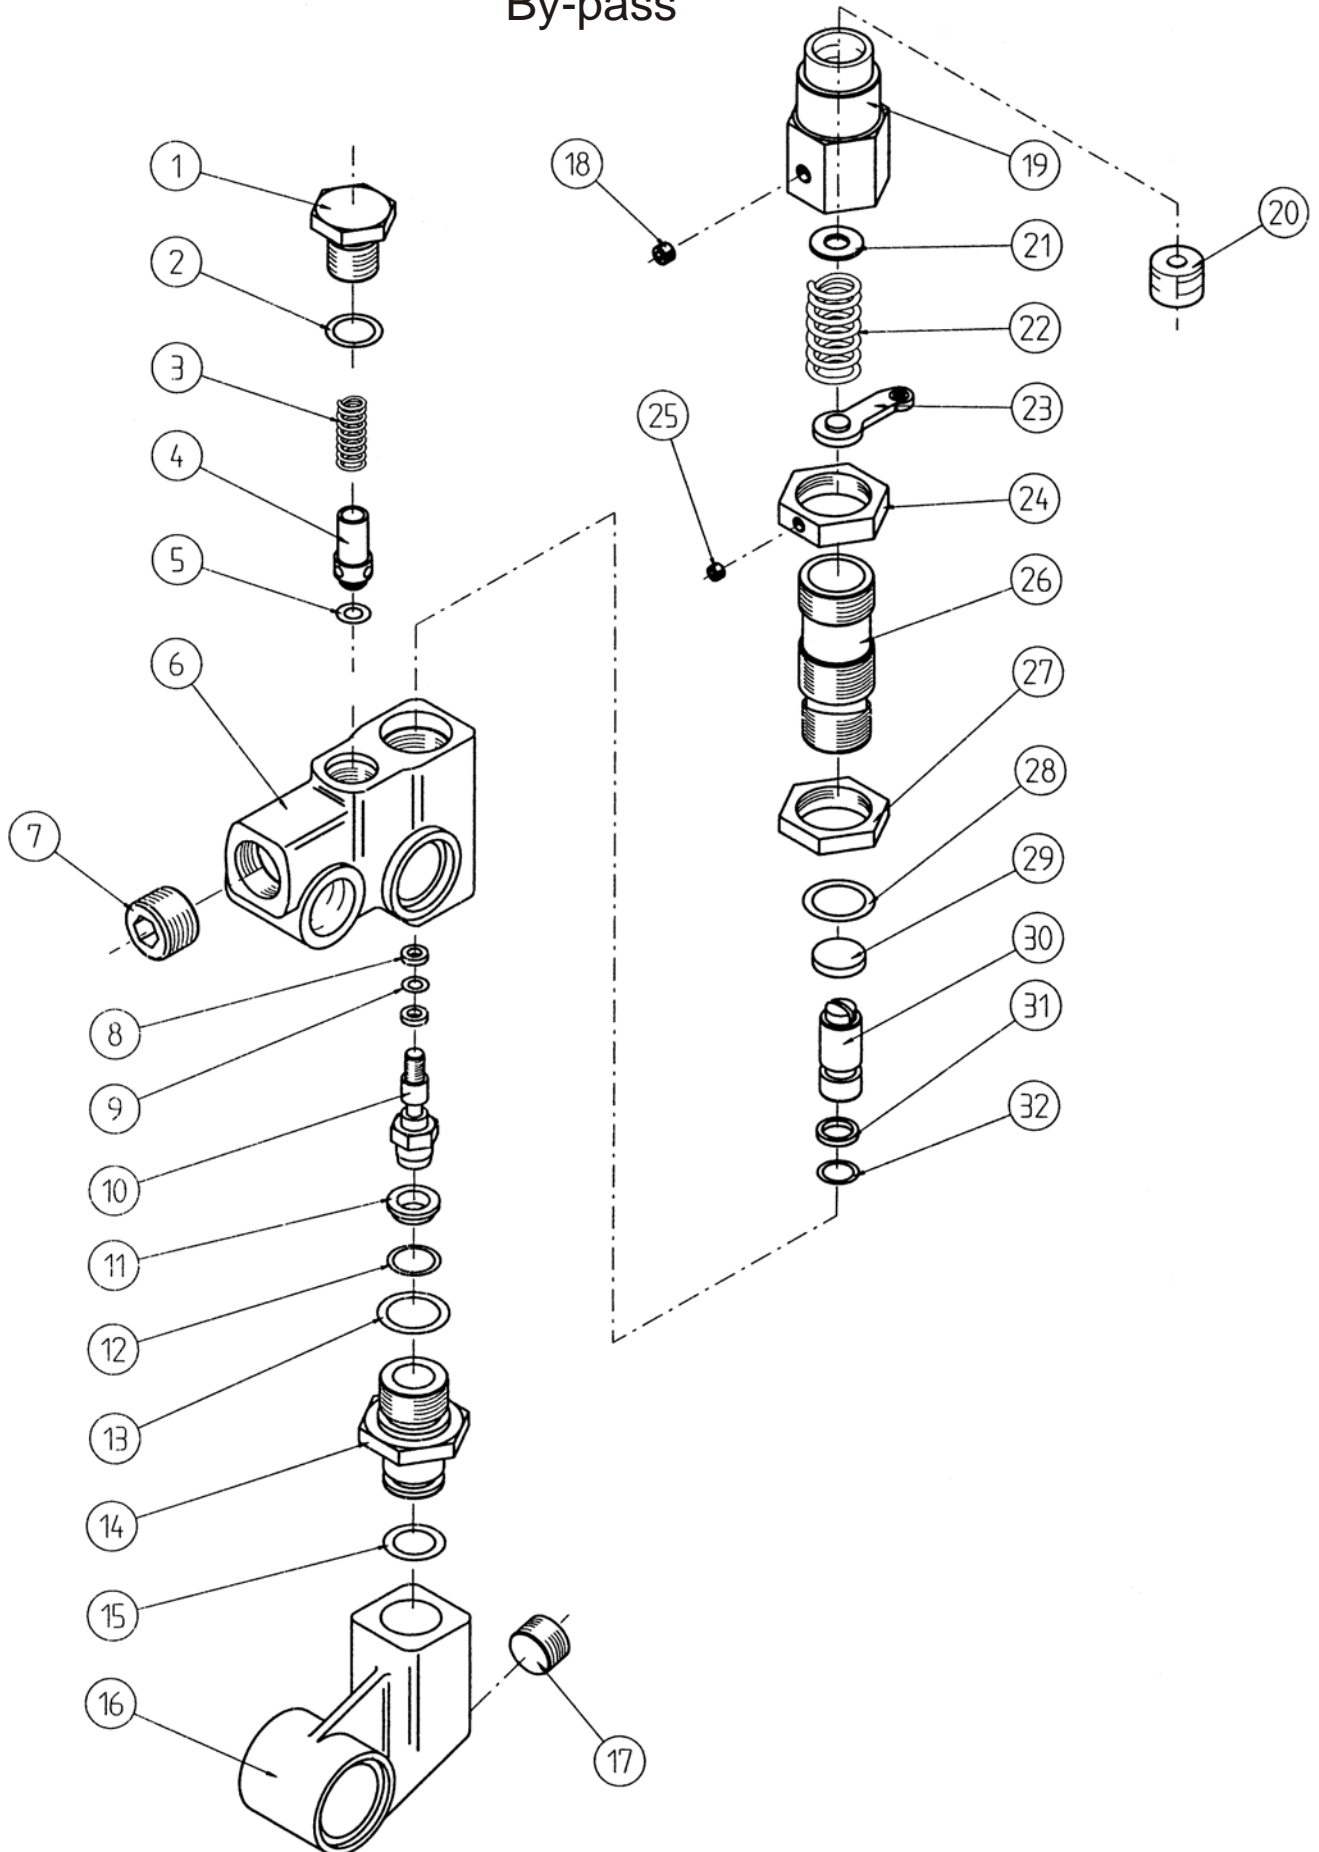

FOMA h.t.vasker type FT 235 TST - 1999

By-pass

FOMA h.t.vasker type FT 235 - 1999

Art.nr. 142180

By-pass

Pos.nr.	Art.nr.	Benevnelse	Antall
01	140262	Plugg	01
02	140087	Oring 2043 10,82x1,78	01
03	140263	Fjær	01
04	141927	Stempel/ventil	01
05	141928	Ring	01
06	141930	Trykkblokk	01
07	140281	Blindplugg	01
08	140124	Støttering	02
09	141960	Oring 4 x 2 mm	01
10	140276	Stempel/ventil	01
11	141931	Ventilsete	01
14	140266	Nippel	01
15	140107	Oring 3043 10,78 x 2,62 mm	01
16	141961	Trykkblokk	01
17	140046	Oljepåfyllingslokk	01
18	141936	Skrue 3 x 6 mm	01
19	141937	Reguleringshus	01
20	141940	Reguleringsskruefjær	01
21	141938	Ring	01
22	141939	Trykkfjær	01
23		Arm	
24	141941	Låsemutter	01
26	141942	Hylse	01
27	140272	Mutter	01
28	140111	Oring H Kit 51 13,95x2,62 mm	01
29	141943	Fjærplate	01
30	140275	Stempel	01
31	140125	Skive	01
32	141478	Oring 7 x 2 mm	01