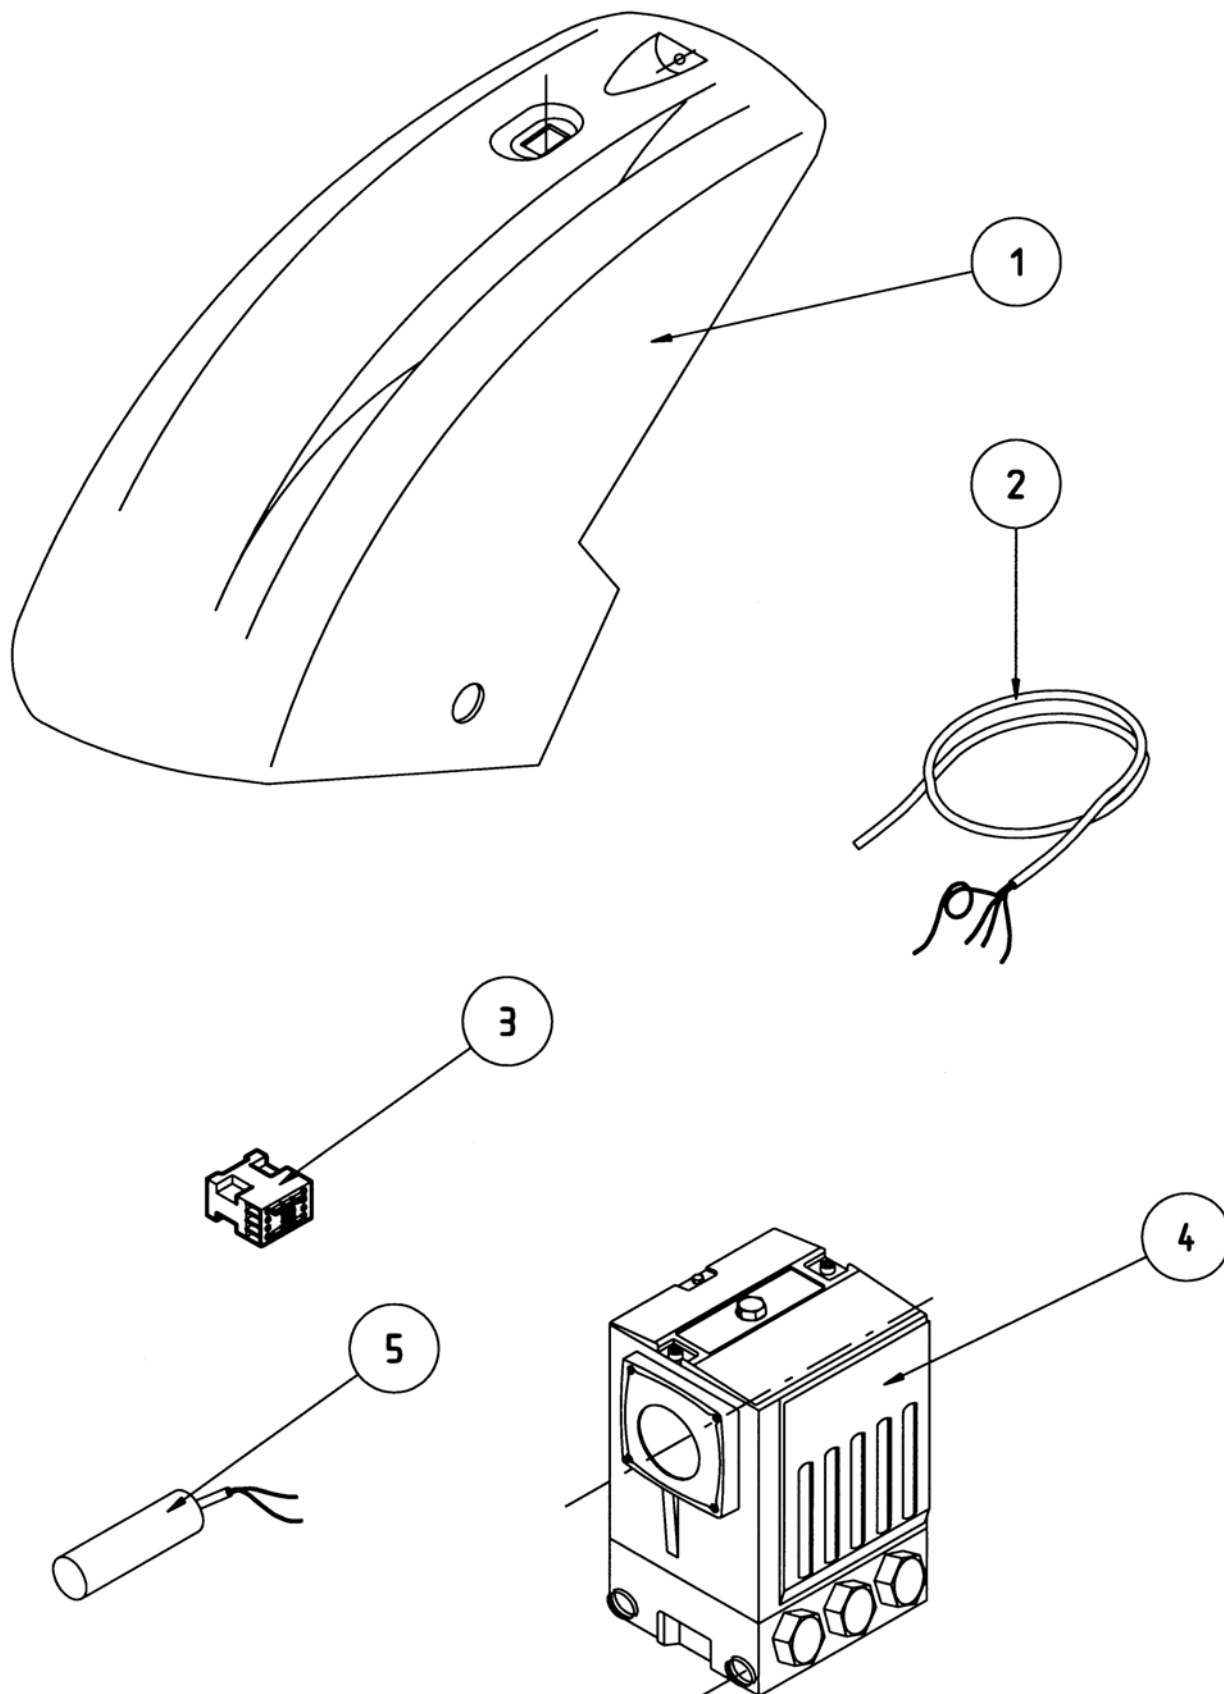

FOMA h.t.vasker type FT 235 TST - 1999

Deksel

FOMA h.t.vasker type FT 235 - 1999

Art.nr. 142180

Deksel

Pos.nr.	Art.nr.	Benevnelse	Antall
01	141920	Deksel	01
02	141921	Ledning	01
03	141833	Kontaktor 11kw	01
04	141922	H.t.pumpe	01

FOMA h.t.vasker type FT 235 TST - 1999

Maskin

FOMA h.t.vasker type FT 235 - 1999

Art.nr. 142180

Maskin

Pos.nr.	Art.nr.	Benevnelse	Antall
01	141901	Skive	01
02	140034	Skrue 5 x 10	01
03	141902	Skrue	09
04	141903	Ramme m/tank	01
05	141904	Holder	02
06			
07	140684	Tanklokk	01
08	141510	Hjulkapsel	02
09	140169	Låseskive for hjul	02
10	141905	Hjul	02
11	141906	Hjulkapsel	01
12	141907	Skrue	02
13	141908	Sideplate	02
14	141909	Skrue	01
15	141910	Plate	01
16	141911	Mutter	01
17	141836	Skrue M8x50	04
18	140072	Skive M8x24	08
20	141912	Hylse	04
21	141656	Skive M8	06
22	141913	Plate	01
23	141914	Fot	01
24	141815	Gummifot	01
25	141915	Skrue	06
26	141916	Holder	01
27	141917	Deksel	01
28	141918	Slange	01