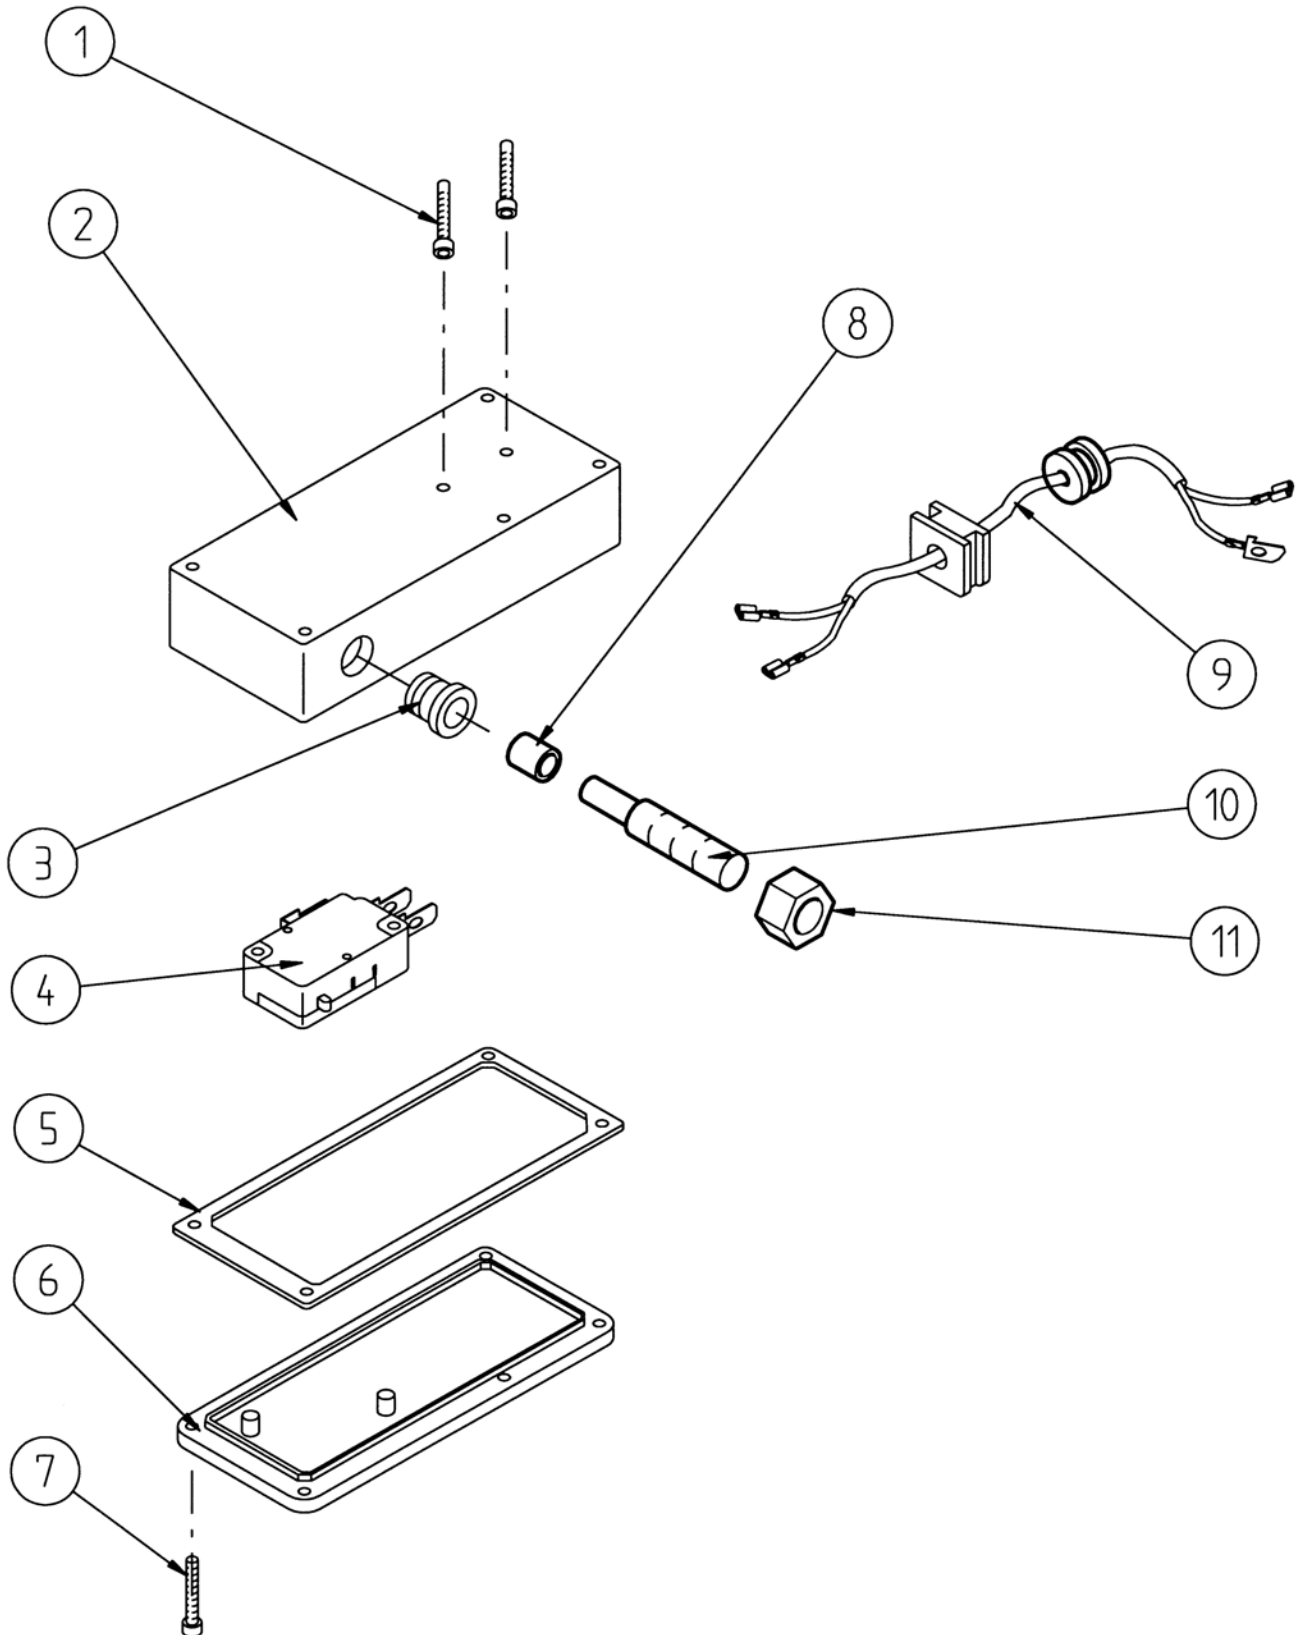

FOMA h.t.vasker type FT 235 TST - 1999

Mikrobryter

FOMA h.t.vasker type FT 235 - 1999

Art.nr. 142180

Mikrobryter

Pos.nr.	Art.nr.	Benevnelse	Antall
01	141950	Skrue M3 x 8 mm	02
02	149153	Plastboks	01
03	141284	Gummihette	01
04	141678	Mikrobryter	01
05	141813	Pakning for el.boks	01
06	141812	Deksel for el.boks	01
07	141573	Skrue 2,2 x 10	01
08	141827	Mellomstykke	01
09	141954	El.kabel	01
10	141946	Skrue M5 x 26	01
11	140062	Mutter M5	01