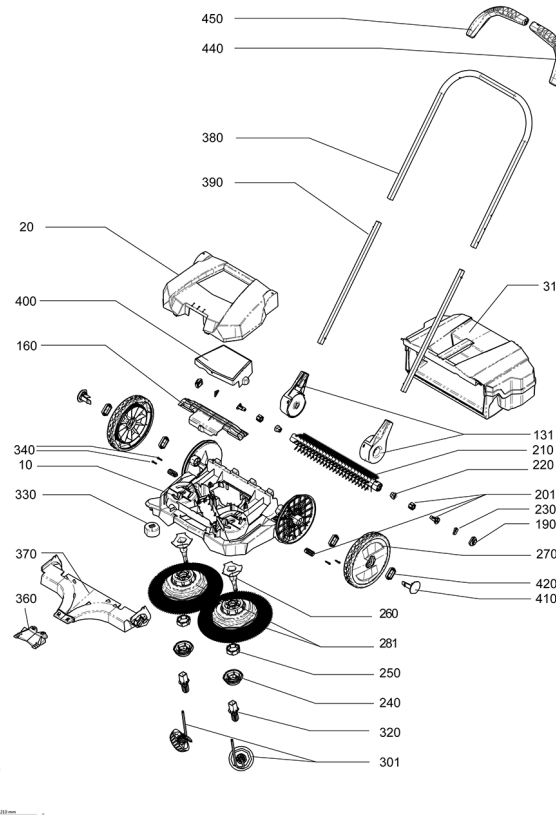

IPC

Spare parts list

Ref: MSUT00765
Model: SWEEPER 550M IPC

Ref. K	Part n.	Customer part n.	Description	Quantity	Validity		Price
					From	To	
0010	MPVR11907		FRAME GANSOW 550M	1,00			--
0020	MPVR11908		CRANKCASE GANSOW 550M	1,00			--
0031	MPVR11909		DRAWER GANSOW 550M	1,00			--
131	MPVR11911		SUPPORT GANSOW 550M	1,00			--
160	MPVR11912		SUPPORT GANSOW 550M	1,00			--
190	CUVR00269		BEARING 6803-2RS	1,00			--
201	MPVR11924		ROLLER 550M	1,00			--
210	SPPV02216		BRUSH GANSOW 550M	1,00			--
220	MPVR11923		PINION 550M	1,00			--
230	CUVR00266		BEARING 6803-2RS	1,00			--
240	MPVR11913		SUPPORT GANSOW 550M	1,00			--
250	MPVR11914		FRICTION GANSOW 550M	1,00			--
260	MPVR11915		SUPPORT GANSOW 550M	1,00			--
270	RTRT00681		WHEEL GANSOW 550M	1,00			--
281	SPPV02217		BRUSH GANSOW 550M	1,00			--
301	RTRT00682		WHEEL GANSOW 550M	1,00			--
320	MPVR11918		SLEEVE GANSOW 550M	1,00			--
330	MPVR11919		GUIDE GANSOW 550M	1,00			--
340	VTVT01715		SCREW TX20	1,00			--
360	MPVR11920		CONVEYOR GANSOW 550M	1,00			--
370	MPVR11910		SUPPORT GANSOW 550M	1,00			--
380	LAFN11245		HANDLE GANSOW 550M	1,00			--
390	LAFN11246		TUBE GANSOW 550M	1,00			--
400	MPVR11917		COVER GANSOW 550M	1,00			--
410	MPVR11916		CLAMP GANSOW 550M	1,00			--
420	CUVR00267		BEARING 6807-2RS	1,00			--
440	MPVR11921		COVERING GANSOW 550M SX	1,00			--
450	MPVR11922		COVERING GANSOW 550M DX	1,00			--