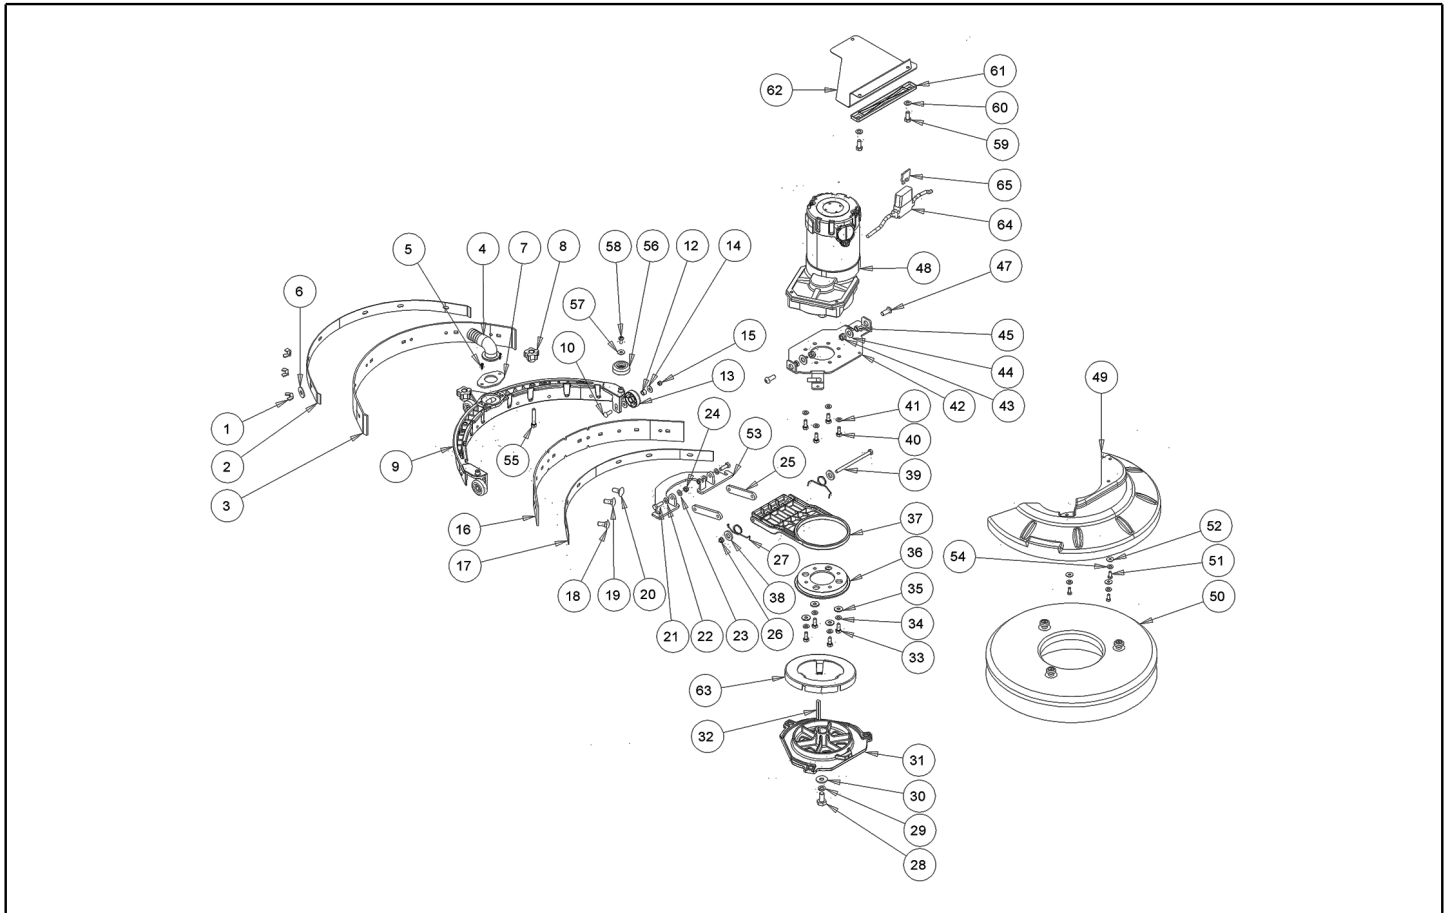

Ref. K	Part n.	Part n. 2	Description	Quantity	Validity		Price
					From	To	
0047	VTVT13937		SCREW TE M 8X 30 INX UNI 5739	2,00			--
0048	MOCC00344		CARBON BRUSH 00701535	4,00			--
0048	MOCC00392		MOTOR BRUSH 24V CT15B	1,00			--
0049	MPVR05827		COVER BRUSH HEAD CT15	1,00			--
0050	SPPV02656		BRUSH APC D.330 PP 0,80	1,00			--
0051	VTVT01300		SCREW TE M5X12 INOX	3,00			--
0052	VTRS13750		WASHER D. 5X14 INX	3,00			--
0053	LAFN08888		SUPPORT -	1,00			--
0055	VTVT15515		SCREW TE M 6X 50 INOX A2	2,00			--
0056	MPVR05832		WHEEL -	2,00			--
0057	VTRS13750		WASHER D. 5X14 INX	2,00			--
0058	VTVT48694		SCREW TCB TC 5 X12 UNI 9707 TZ	2,00			--
0059	VTVT01300		SCREW TE M5X12 INOX	2,00			--
0060	VTRS13750		WASHER D. 5X14 INX	2,00			--
0061	MPVR06259		BRACKET -	1,00			--
0062	MPVR06257		COVER BRUSH MOTOR CT15	1,00			--
0064	MECB02342		WIRING -	1,00			--
0065	MEVR00327		FUSE 25A	1,00			--