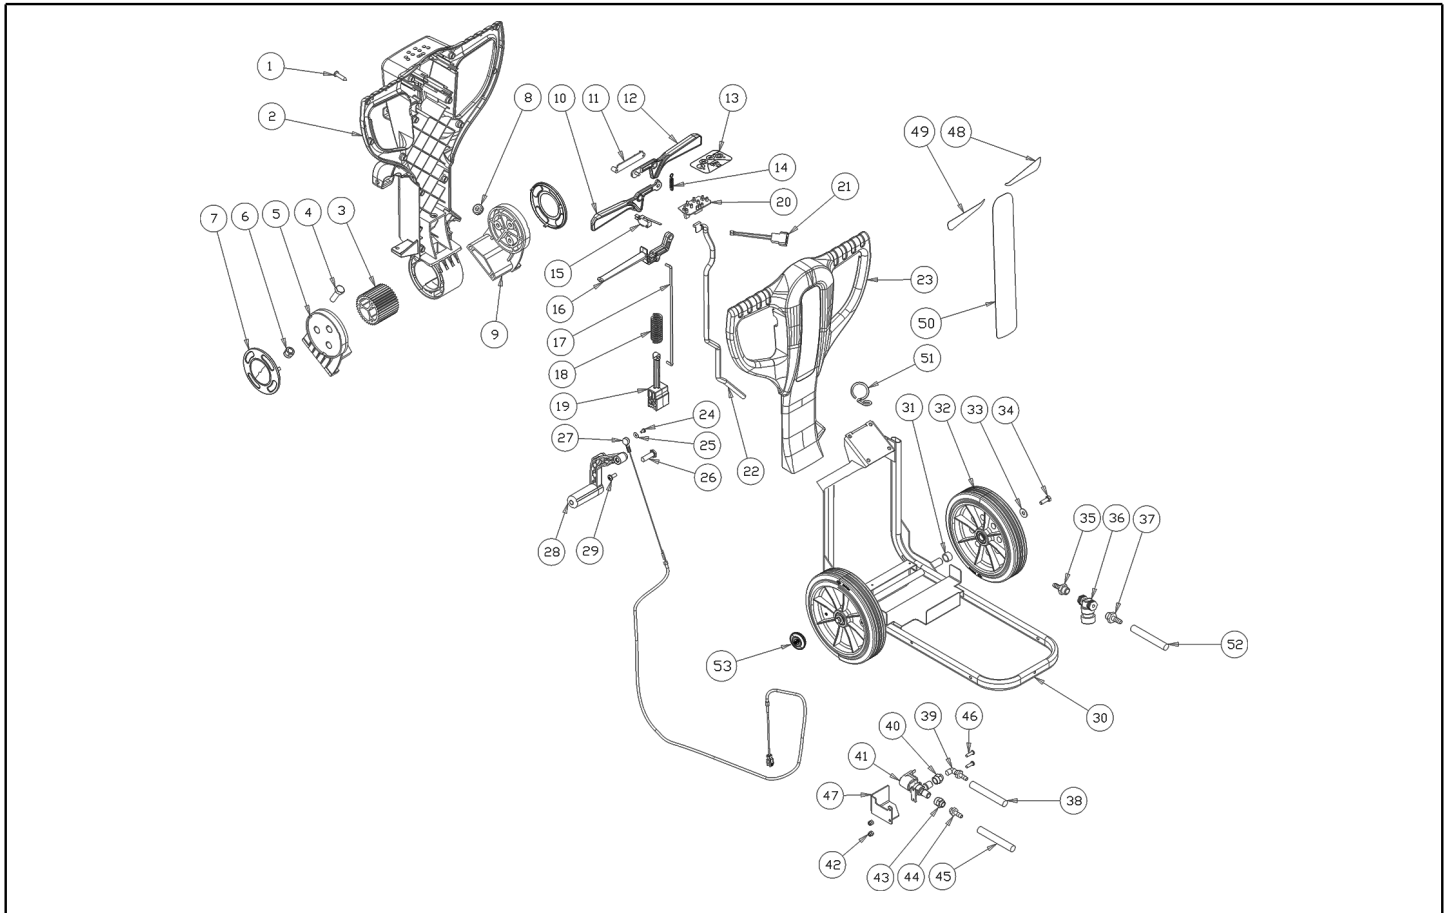

IPC

Spare parts list

Ref: LPTB03419

Model: FLOOR WASHER CT15 B35+CB+BAT EU LITIO

Ref. K	Part n.	Part n. 2	Description	Quantity	Validity		Price
					From	To	
0001	VTVT01371		SCREW 4,8X19	14,00			--
0002	MPVR06047		SHELL REAR HANDLE CT15-30-45	1,00			--
0003	MPVR06056		GEAR -	1,00			--
0004	VTVT75724		SCREW TBCE ISO 7380 8X22 ZB	4,00			--
0005	MPVR06053		SHELL DX	1,00			--
0006	VTDD00124		NUT M8 DIN985	4,00			--
0007	MPVR06055		COVER -	2,00			--
0008	MPVR06057		FAIR-LEAD HANDLE CT15	1,00			--
0009	MPVR06054		SHELL SX	1,00			--
0010	MPVR06049		LEVER DX	1,00			--
0011	MPVR06298		SUPPORT ELECTRONIC CARD	1,00			--
0012	MPVR06048		LEVER SX	1,00			--
0013	ETET01780		LABEL -	1,00		24/09/2015	--
0013	ETET01842		LABEL DASHBOARD CT15-30-45 ECO	1,00	25/09/2015		--
0014	MLML00336		SPRING -	1,00			--
0015	MECI36393		MICROSWITCH ACTIVATION TRCTN.	1,00			--
0016	MPVR06050		LEVER ADJUSTMENT	1,00			--
0017	KTRI02273		KIT HANDLE ADJUST ROD	1,00			--
0018	MLML00337		SPRING -	1,00			--
0019	MPVR06052		HANDLE SUPPORT	1,00			--
0020	MECE00528		BOARD CT15	1,00		24/09/2015	--
0020	S MECE00605		BOARD LOGIC CT30 24V	1,00	25/09/2015	15/06/2016	--
0020	MECE00740		BOARD LOGIC CT15-30-45-46 B	1,00	16/06/2016		--
0021	MECB01324		WIRING PUSH BOTTON CT45 C	1,00			--
0022	MECB01257		CABLE RIBBON CT15	1,00		25/11/2015	--
0022	MECB01396		WIRING RIBBON ROUND FLAT CT15-30	1,00	26/11/2015		--
0023	MPVR06046		CRANKCASE NEW HANDLE FRONT 15-30-45	1,00			--
0024	VTVT00800		SCREW TC 4X12 ZN	1,00			--
0025	VTRS00251		WASHER 4-16 INOX A2	1,00			--
0026	LAFN09248		PIN -	1,00			--
0027	CMCV00463		CABLE LIFTING SQUEEGEE CT15-30	1,00			--
0028	MPVR49942		LEVER SQUEEGEE LIFTING PP	1,00			--
0029	VTVT00796		SCREW TC 6X12	1,00			--
0030	LAFN08895		FRAME -	1,00			--
0031	LAFN08915		BUSHING -	2,00			--
0032	RTRT00537		WHEEL GRAY d.250 CT15-30-45	2,00			--
0033	VTRS00512		WASHER D. 8 X24 ZC.	2,00			--
0034	VTVT01110		SCREW TE 8X16 UNI5739	2,00			--
0035	RCVR00780		HOSE FITTING 1/4"	1,00		19/05/2013	--
0035	RCVR00786		CONNECTOR -	1,00	20/05/2013		--
0036	FTAC00044		FILTER CT15-CT30	1,00		13/05/2018	--
0036	FTAC00075		FILTER COMPLETE CT15-30-45 P2,3	1,00	14/05/2018		--
0037	RCVR00780		HOSE FITTING 1/4"	1,00		19/05/2013	--
0037	RCVR00786		CONNECTOR -	1,00	20/05/2013		--