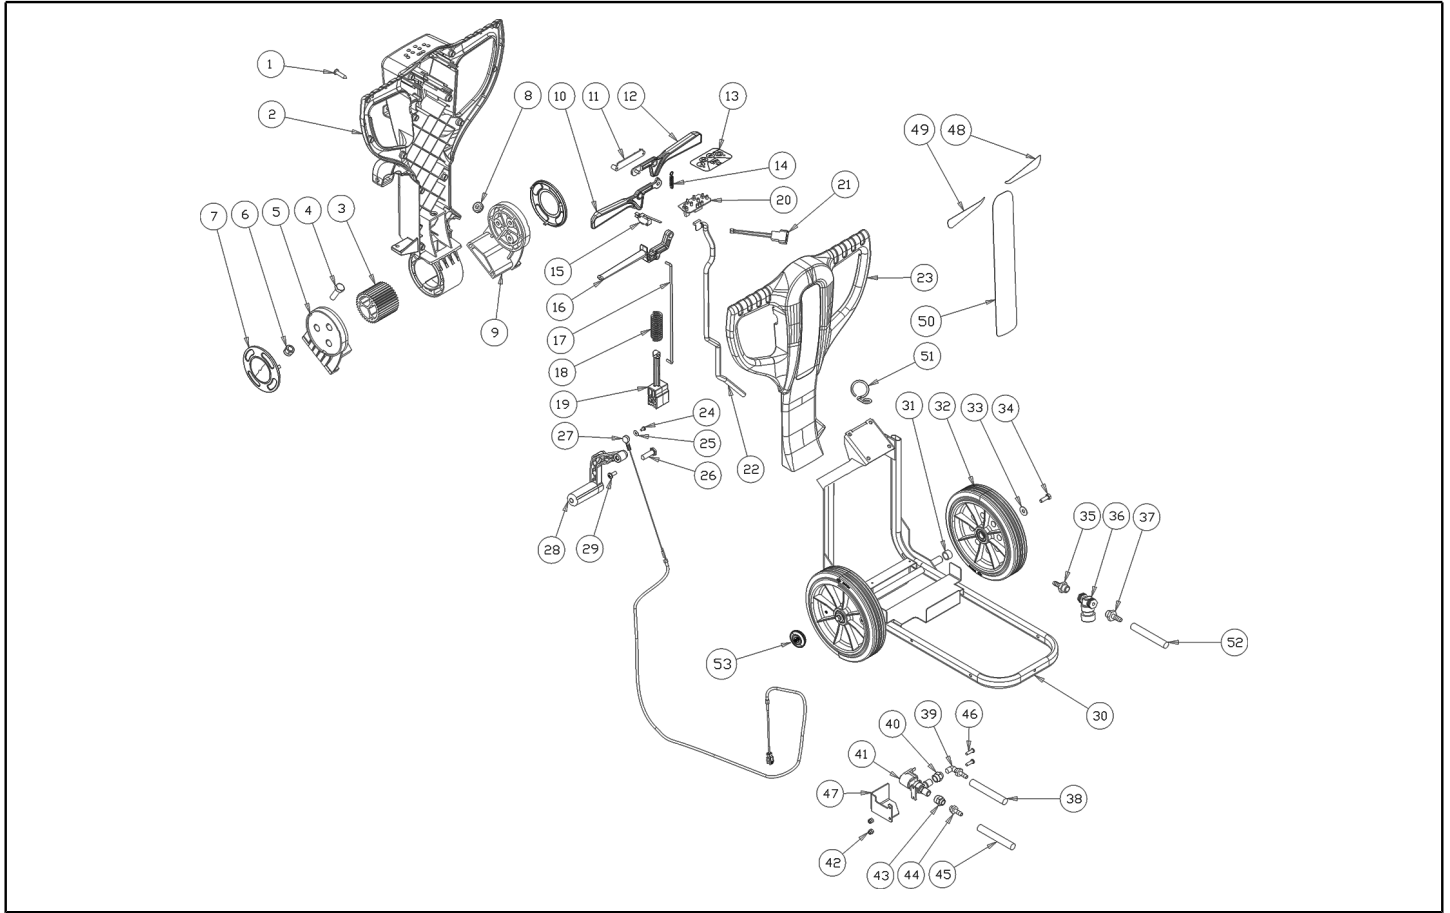

IPC

Spare parts list

Ref: LPTB03419

Model: FLOOR WASHER CT15 B35+CB+BAT EU LITIO

Ref. K	Part n.	Part n. 2	Description	Quantity	Validity		Price
					From	To	
0001	VTVT01371		SCREW 4,8X19	14,00			--
0002	MPVR06047		SHELL REAR HANDLE CT15-30-45	1,00			--
0003	MPVR06056		GEAR -	1,00			--
0004	VTVT75724		SCREW TBCE ISO 7380 8X22 ZB	4,00			--
0005	MPVR06053		SHELL DX	1,00			--
0006	VTDD00124		NUT M8 DIN985	4,00			--
0007	MPVR06055		COVER -	2,00			--
0008	MPVR06057		FAIR-LEAD HANDLE CT15	1,00			--
0009	MPVR06054		SHELL SX	1,00			--
0010	MPVR06049		LEVER DX	1,00			--
0011	MPVR06298		SUPPORT ELECTRONIC CARD	1,00			--
0012	MPVR06048		LEVER SX	1,00			--
0013	ETET01780		LABEL -	1,00		24/09/2015	--
0013	ETET01842		LABEL DASHBOARD CT15-30-45 ECO	1,00	25/09/2015		--
0014	MLML00336		SPRING -	1,00			--
0015	MECI36393		MICROSWITCH ACTIVATION TRCTN.	1,00			--
0016	MPVR06050		LEVER ADJUSTMENT	1,00			--
0017	KTRI02273		KIT HANDLE ADJUST ROD	1,00			--
0018	MLML00337		SPRING -	1,00			--
0019	MPVR06052		HANDLE SUPPORT	1,00			--
0020	MECE00528		BOARD CT15	1,00		24/09/2015	--
0020	S MECE00605		BOARD LOGIC CT30 24V	1,00	25/09/2015	15/06/2016	--
0020	MECE00740		BOARD LOGIC CT15-30-45-46 B	1,00	16/06/2016		--
0021	MECB01324		WIRING PUSH BOTTON CT45 C	1,00			--
0022	MECB01257		CABLE RIBBON CT15	1,00		25/11/2015	--
0022	MECB01396		WIRING RIBBON ROUND FLAT CT15-30	1,00	26/11/2015		--
0023	MPVR06046		CRANKCASE NEW HANDLE FRONT 15-30-45	1,00			--
0024	VTVT00800		SCREW TC 4X12 ZN	1,00			--
0025	VTRS00251		WASHER 4-16 INOX A2	1,00			--
0026	LAFN09248		PIN -	1,00			--
0027	CMCV00463		CABLE LIFTING SQUEEGEE CT15-30	1,00			--
0028	MPVR49942		LEVER SQUEEGEE LIFTING PP	1,00			--
0029	VTVT00796		SCREW TC 6X12	1,00			--
0030	LAFN08895		FRAME -	1,00			--
0031	LAFN08915		BUSHING -	2,00			--
0032	RTRT00537		WHEEL GRAY d.250 CT15-30-45	2,00			--
0033	VTRS00512		WASHER D. 8 X24 ZC.	2,00			--
0034	VTVT01110		SCREW TE 8X16 UNI5739	2,00			--
0035	RCVR00780		HOSE FITTING 1/4"	1,00		19/05/2013	--
0035	RCVR00786		CONNECTOR -	1,00	20/05/2013		--
0036	FTAC00044		FILTER CT15-CT30	1,00		13/05/2018	--
0036	FTAC00075		FILTER COMPLETE CT15-30-45 P2,3	1,00	14/05/2018		--
0037	RCVR00780		HOSE FITTING 1/4"	1,00		19/05/2013	--
0037	RCVR00786		CONNECTOR -	1,00	20/05/2013		--