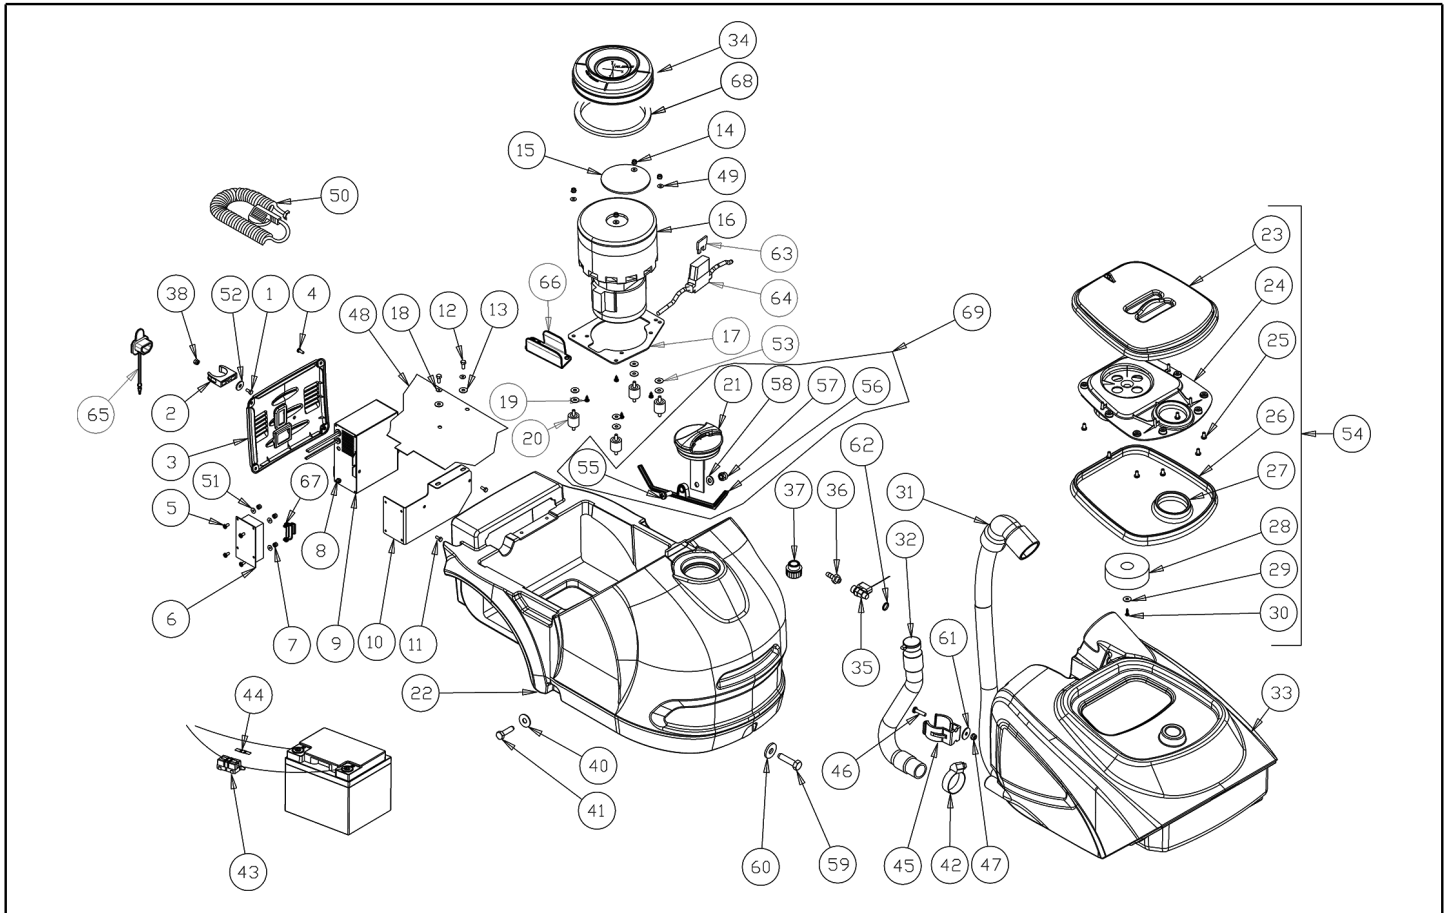

Ref. K	Part n.	Part n. 2	Description	Quantity	Validity		Price
					From	To	
0001	VTVT15924		SCREW M4X16 UNI7687	1,00			--
0002	MPVR05841		CLIP -	1,00			--
0003	MPVR05828		COVER BATTERY CHARGER CT15	1,00			--
0004	VTVT75733		SCREW TBCE ISO 7380 5X12 ZB	4,00			--
0005	VTVT01529		SCREW TE M4X20 ZINC. UNI 5739	4,00			--
0006	MECE00827		BOARD POWER CT15-30-45B-BT	1,00			--
0007	VTDD04368		NUT M 4 ZIN UNI 5588	4,00			--
0008	VTDD04369		NUT M 4 TEF UNI 7473	2,00			--
0009	BACA00296		BATTERY-CHARGER C.B.NE283 24V 5A LITIO	1,00			--
0010	LAFN08893		PLATE -	1,00			--
0011	VTVT09841		SCREW TE M 4X 10 ZC. UNI 5739	2,00			--
0012	VTVT34115		SCREW TE M 5X 10 UNI 5739	2,00			--
0013	VTRS13750		WASHER D. 5X14 INX	2,00			--
0014	VTDD07727		NUT M 5 INOX	4,00			--
0015	LAFN05830		FILTER VAC.MOTOR SUS	1,00			--
0016	MEVR05200		CARBON BRUSH VACUUM 116599-XX	2,00			--
0016	MOCC00397		MOTOR VACUUM CT15-30-45-46	1,00			--
0017	LAFN08894		PLATE -	1,00			--
0018	VTRS08013		WASHER D. 5 GRW	2,00			--
0019	VTVT48694		SCREW TCB TC 5 X12 UNI 9707 TZ	4,00			--
0020	ABGO00052		VIBRATION DAMP. -	4,00			--
0021	MPVR05188		CAP SOLUTION TANK	1,00			--
0022	MPVR05824		TANK SOLUTION CT15	1,00			--
0023	MPVR05825		COVER -	1,00			--
0024	MPVR05826		COVER INNER LID TANK CT15-30	1,00			--
0025	VTVT01694		SCREW SELF TAPPING 4.8X9.5 SUS	8,00			--
0026	GUVR00306		GASKET RECOVERY TANK LID CT15	1,00			--
0027	GUVR00307		GASKET CT15-30-45 LID,SHORT	1,00			--
0028	MPVR05836		FLOATER RECOVERY TANK LID	1,00			--
0029	VTRS00573		WASHER 30x6x3	1,00			--
0030	VTVT48694		SCREW TCB TC 5 X12 UNI 9707 TZ	1,00			--
0031	KTRi04697		KIT REPLACEMENT TBFX00351	1,00			--
0032	TBFX00346		TUBE DRAIN RECOVERY TANK CT15	1,00			--
0033	MPVR05823		TANK RECOVERY CT15	1,00			--
0034	GUGO00599		GASKET	1,00			--
0035	RCGR00008		VALVE SOLUTION M/F 1/8"	1,00			--
0036	RCVR00004		CONNECTOR PORTAGOMMA 1/8" D.7	1,00			--
0037	MPVR10774		CAP 1/2"	1,00			--
0038	VTDD15925		NUT M 4 INX+ZN	1,00			--
0040	VTRS13750		WASHER D. 5X14 INX	3,00			--
0041	VTVT01376		SCREW TE M 5X 35 UNI 5739	3,00			--
0042	FSVR00002		CLAMP EKOFLEX 9 23-35	1,00			--
0043	MEVR02713		FUSE-HOLDER	1,00			--
0044	MEVR02104		FUSE 30A OMEGA FT3030	1,00			--