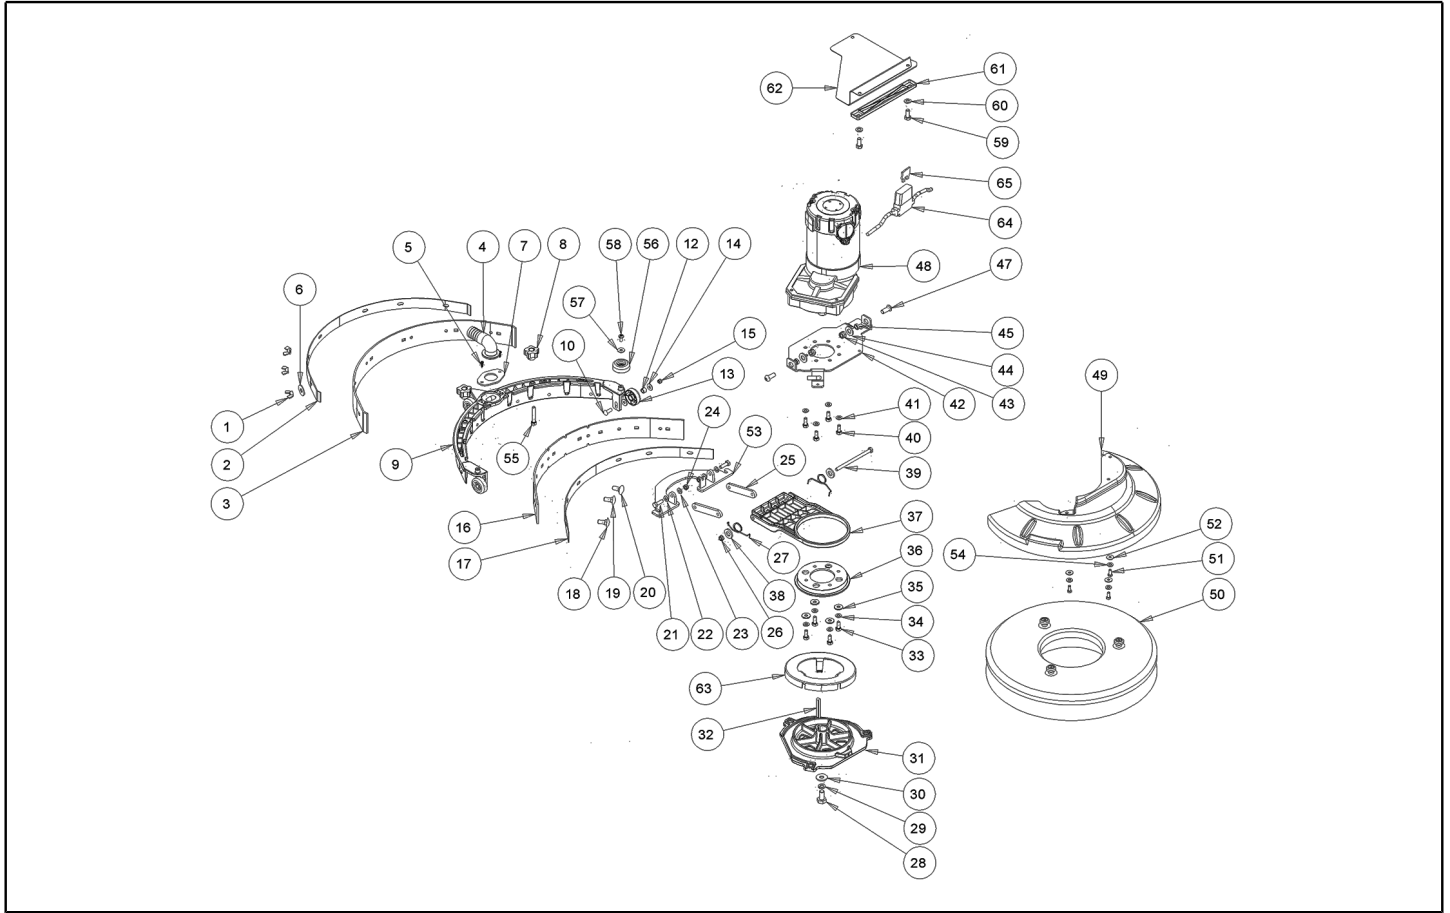

Ref. K	Part n.	Part n. 2	Description	Quantity	Validity		Price
					From	To	
0001	VTDD00522		NUT M5	6,00			--
0002	LAFN08887		BRACKET -	1,00			--
0003	MPVR05918		BLADE SQUEEGEE LATEX REAR CT15	1,00			--
0004	MPVR05831		CONNECTOR ELBOW FITTING CT15-CT30	1,00			--
0005	VTVT48694		SCREW TCB TC 5 X12 UNI 9707 TZ	2,00			--
0006	VTRS13750		WASHER D. 5X14 INX	6,00			--
0007	LAFN08890		FLANGE SQUEEGEE HELBOW	1,00			--
0008	MPVR05842		SMALL KNOB -	2,00			--
0009	MPVR05835		FLOOR WIPER YELLOW RAL1021	1,00			--
0010	VTVT01693		SCREW M5x20	3,00			--
0012	LAFN08913		BUSHING -	3,00			--
0013	MPVR05832		WHEEL -	3,00			--
0014	VTRS13750		WASHER D. 5X14 INX	6,00			--
0015	VTDD07727		NUT M 5 INOX	3,00			--
0016	MPVR05917		BLADE SQUEEGEE LATEX FRONT CT15	1,00			--
0017	LAFN08886		BRACKET -	1,00			--
0018	VTVT01690		SCREW M5x25	2,00			--
0019	VTVT01691		SCREW M5x35	2,00			--
0020	VTVT01691		SCREW M5x35	2,00			--
0021	VTVT13939		SCREW TE 6X20 UNI5739 INX	2,00			--
0022	VTRS00245		WASHER D.6 UNI 6592 INOX	2,00			--
0023	VTRS00245		WASHER D.6 UNI 6592 INOX	2,00			--
0024	VTDD01694		NUT M6 INOX	2,00			--
0025	LAFN08889		ARM -	2,00			--
0026	VTDD01694		NUT M6 INOX	1,00			--
0027	MLML00343		SPRING -	2,00			--
0028	VTVT13938		SCREW TE 8X20 UNI5739 INX	1,00			--
0029	VTRS15146		WASHER GROVER A2 UNI1751	1,00			--
0030	VTRS13946		WASHER D. 8 X24 INX UNI 6593	1,00			--
0031	MFVR00242		DRIVE DISK CONICAL ALUMINIUM	1,00			--
0032	VTVR16617		KEY 6X 6X30 UNI 6604	1,00			--
0033	VTVT13939		SCREW TE 6X20 UNI5739 INX	4,00			--
0034	VTRS15144		WASHER D. 6 INX GRW UNI 1751	4,00			--
0035	VTRS13945		WASHER D. 6X18 INX UNI 6593	4,00			--
0036	MPVR07161		BRACKET -	1,00			--
0037	MPVR07158		SUPPORT SQUEEGEE ROTATION CT15-30	1,00			--
0038	VTRS13945		WASHER D. 6X18 INX UNI 6593	2,00			--
0039	VTVT01385		SCREW M6X140	1,00			--
0040	VTVT15906		SCREW TE 6X 12 A2 UNI 5739	4,00			--
0041	VTRS15144		WASHER D. 6 INX GRW UNI 1751	4,00			--
0042	LAFN08896		PLATE -	1,00			--
0043	VTDD01695		NUT M 8 INX	2,00			--
0044	VTRS13947		WASHER D. 8 INX UNI 6592	2,00			--
0045	LAFN08916		BUSHING -	2,00			--