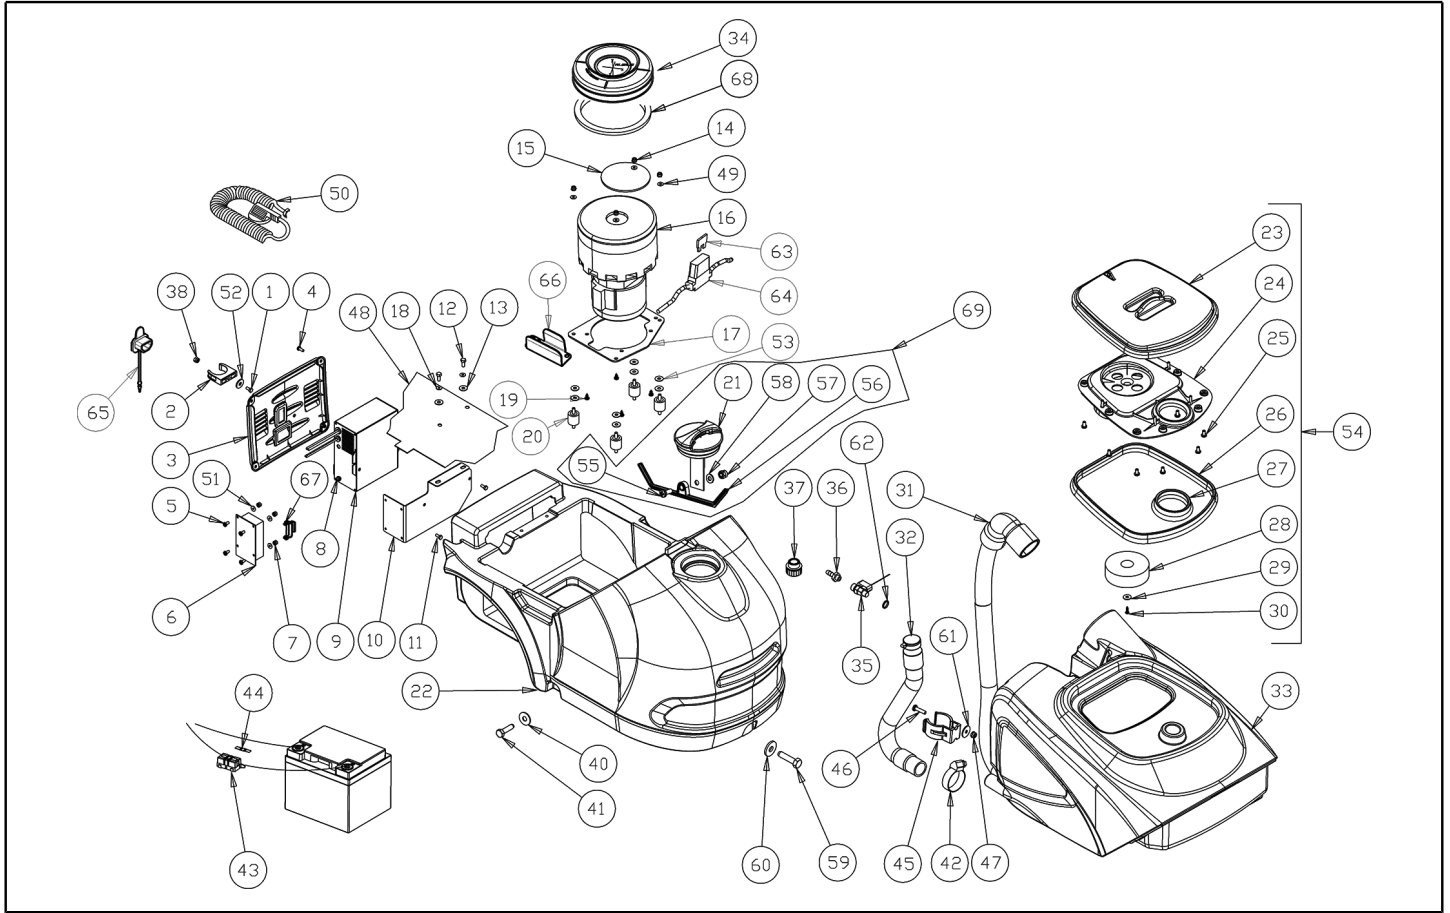

Ref. K	Part n.	Part n. 2	Description	Quantity	Validity		Price
					From	To	
0045	MPVR06412		TUBE CLIP I.D. 25 MM	1,00			--
0046	VTVT00863		SCREW	2,00			--
0047	VTDD04369		NUT M 4 TEF UNI 7473	2,00			--
0048	MPVR05907		PROTECTION	1,00			--
0049	VTRS15908		WASHER D. 5 INX GRW UNI 1751	4,00			--
0050	MECB00922		EXTENSION 3x0,75 SHUKO PLUG	1,00			--
0051	VTRS00501		WASHER D. 4 0.232 UNI 6592	4,00			--
0052	VTRS00251		WASHER 4-16 INOX A2	1,00			--
0053	VTRS13750		WASHER D. 5X14 INX	8,00			--
0054	KTRI01989		KIT RECOVERY LID	1,00			--
0055	VTVT15965		SCREW TCB-TC 4X12 UNI7687 INX	1,00			--
0056	MPVR08038		PLATE CT15-30	1,00			--
0057	VTDD00055		NUT M 4 ATB A2	1,00			--
0058	VTRS00515		WASHER D. 4 INX	1,00			--
0059	VTVT01376		SCREW TE M 5X 35 UNI 5739	1,00			--
0060	VTRS13750		WASHER D. 5X14 INX	1,00			--
0061	VTRS05904		WASHER UNI 6592 4X16 ZB	2,00			--
0062	GUGO03500		O-RING D. 6.75 X 1.78 NBR 70SH	1,00			--
0063	MEVR00039		FUSE LAMELLARE 20A	1,00			--
0064	MECB02342		WIRING .	1,00			--
0065	MPVR10801		CAP IEC	1,00			--
0066	LAFN11082		BRACKET -	1,00			--
0067	MPVR12325		CLIP BLOCK FLAT	1,00			--
0068	FSVR00264		CLAMP	1,00			--
0069	KTRI02097		KIT CT15-CT30	1,00			--