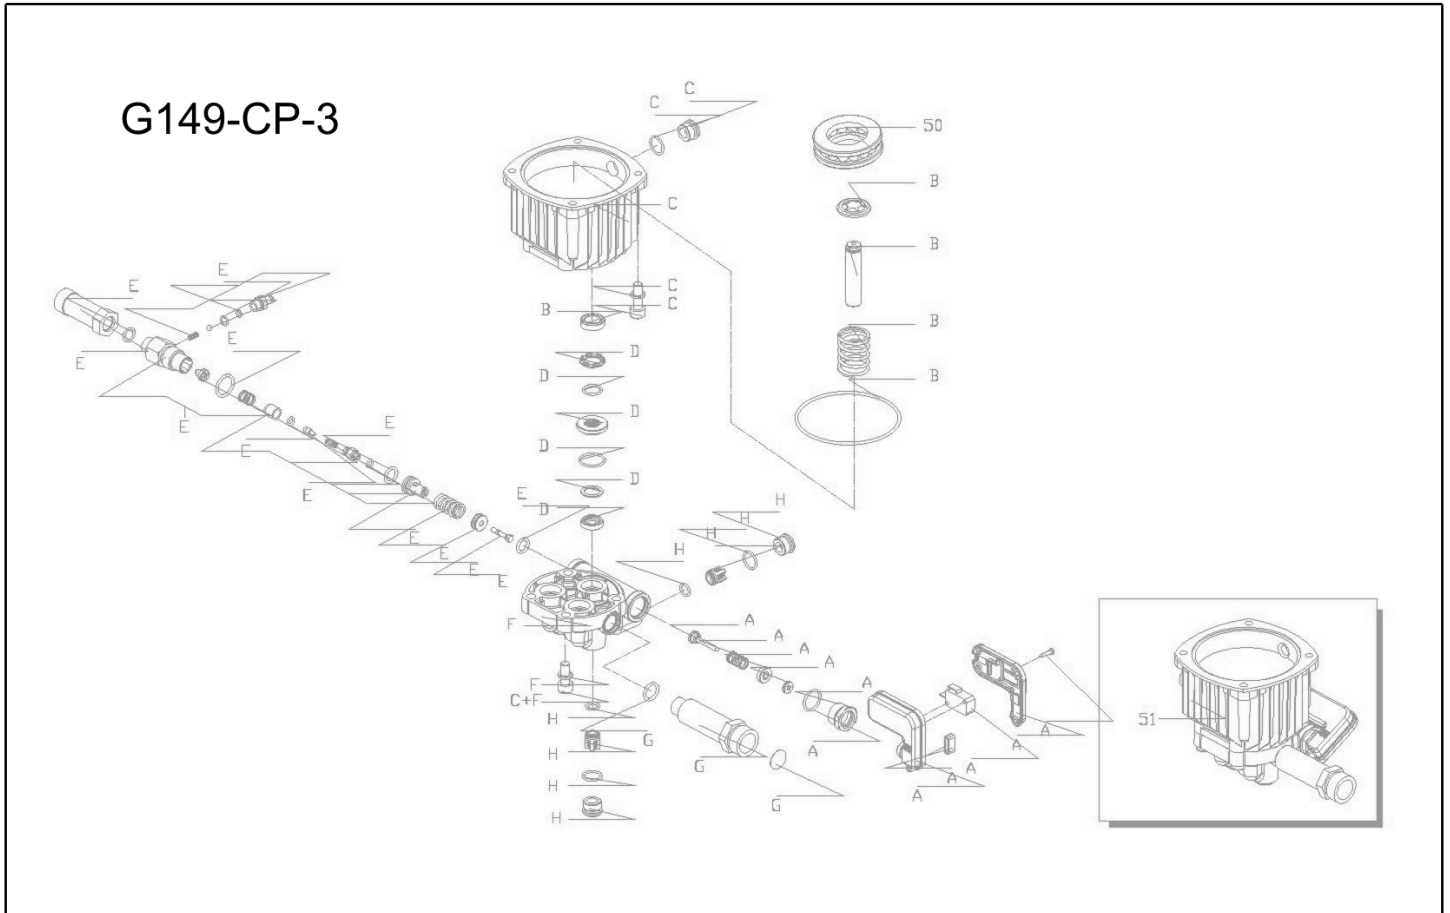

**IPC**

**Spare parts list**

Ref: IDAF94304

Model: H.P. CLEANER PW-C22P I1508A 230/50 IPC

G149-CP-1

Ref. K	Part n.	Part n. 2	Description	Quantity	Validity		Price
					From	To	
A	KTRI40352		KNOB INT. G134-C	1,00			--
B	KTRI40353		CONTROL BOARD G149-CP	1,00			--
C	KTRI40350		CABLE G149-CP	1,00			--
D	KTRI40358		KIT P 1- 28 WHEEL D.160	1,00			--
E	PPEL40067		GROUP G149 1508A M 230/50	1,00			--
F	KTRI40372		KIT P 24- 20 COVER PW-C22P15	1,00			--
0004	MPVR40793		TANK CAP PW-C23 BK.	1,00			--
0012	MECI40038		SWITCH G149-CP	1,00			--
0013	MECO40022		CAPACITOR G149-CP	1,00			--
0021	KTRI40382		KIT P 35- 50 HOSE REEL G149-CP	1,00			--
0024	TBAP40185		HOSE AVTB G149-CP	1,00			--
0041	RCVR40174		SOCKET C10 3/4 F +FILT.	1,00			--
0042	PLDC94347		INSTR.MANUAL PW-C22P 26L IPC	1,00			--

G149-CP-2

Ref. K	Part n.	Part n. 2	Description	Quantity	Validity		Price
					From	To	
0001	IPPR40019		GUN AG375	1,00			--
0002	LCPR40117		LANCE ROTOPOWER 1,15	1,00			--
0003	LCPR40116		LANCE M.REG D.0,91	1,00			--
0004	TBAP40171		H.P. HOSE TEX MT 8	1,00			--

Ref. K	Part n.	Part n. 2	Description	Quantity	Validity		Price
					From	To	
A	MEPF40032		PRESSURE SWITCH TSS G149-CP	1,00			--
B	KTRI40345		KIT P 15-230 D.14	1,00			--
C	KTRI40356		KIT P 15-234 GUIDA PISTONI	1,00			--
D	KTRI40359		KIT P 15-236 TENUTE D.14	1,00			--
E	KTRI40365		KIT P 14-111 BY-PASS G149-CP	1,00			--
F	KTRI40368		KIT P 15-239 HEAD G149-CP	1,00			--
G	KTRI40377		KIT P 15-242 RACC.ASP. G144-CP	1,00			--
H	KTRI40347		KIT P 15-232 VALVOLINE+TAP.	1,00			--
0050	CUVR40022		ROLLER BEARING G149-CP	1,00			--
0051	PPAP40120		PUMP G149 PREM.	1,00			--

G149-CP-4

Ref. K	Part n.	Part n. 2	Description	Quantity	Validity		Price
					From	To	
R	KTRI40378		KIT P 15-246 G149-CP	1,00			--
S	MOMO40065		1PH MOTOR G149-C 230-50	1,00			--