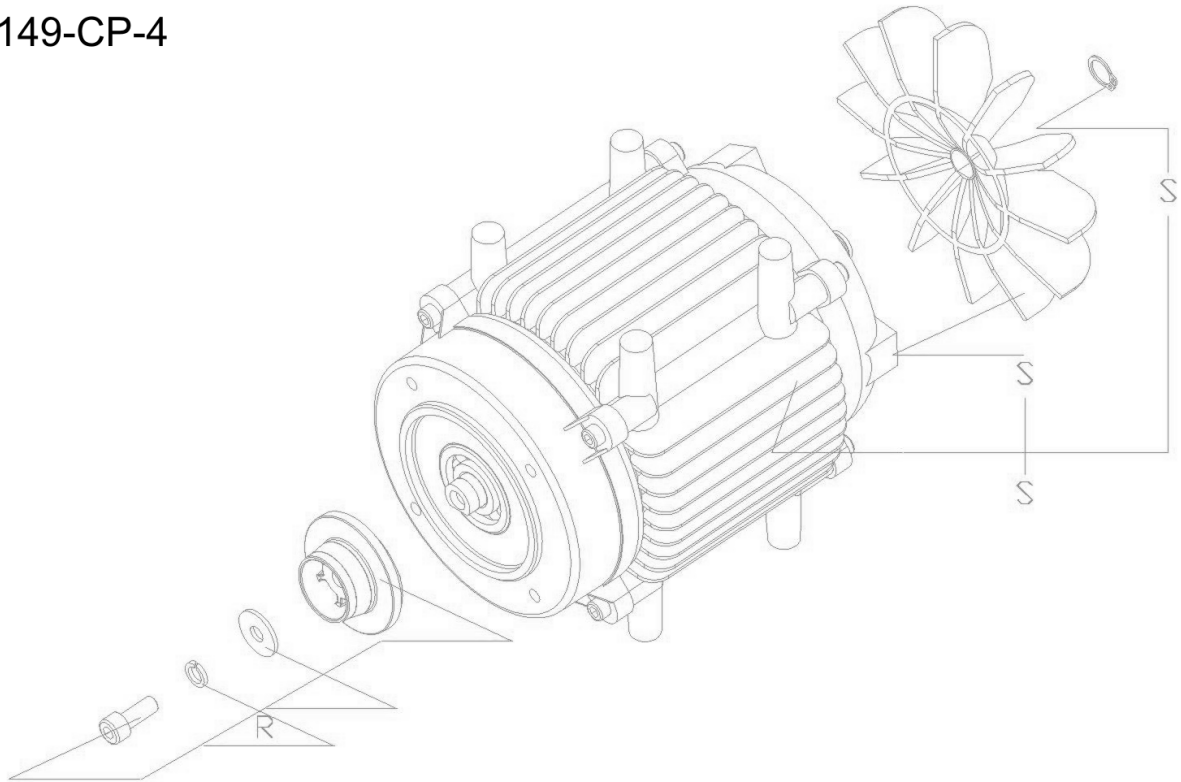

G149-CP-4

Ref. K	Part n.	Part n. 2	Description	Quantity	Validity		Price
					From	To	
R	KTRI40378		KIT P 15-246 G149-CP	1,00			--
S	MOMO40065		1PH MOTOR G149-C 230-50	1,00			--