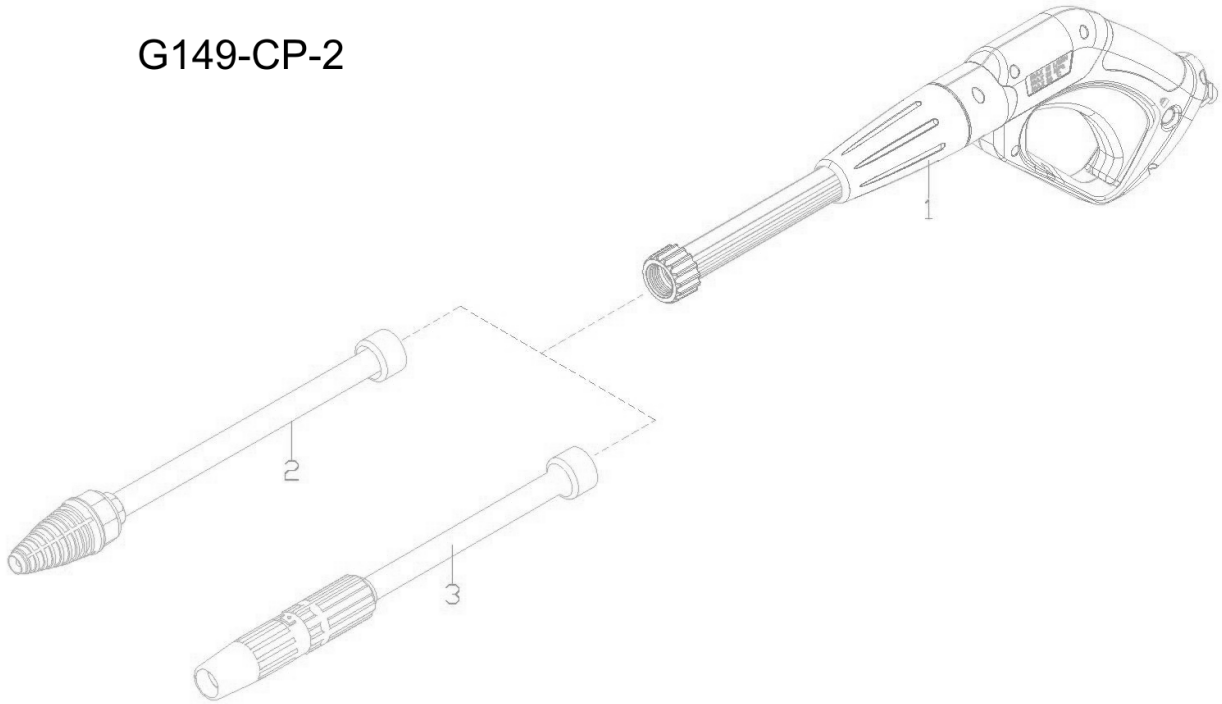

**IPC**

**Spare parts list**

Ref: IDAF94304

Model: H.P. CLEANER PW-C22P I1508A 230/50 IPC

G149-CP-1

Ref. K	Part n.	Part n. 2	Description	Quantity	Validity		Price
					From	To	
A	KTRI40352		KNOB INT. G134-C	1,00			--
B	KTRI40353		CONTROL BOARD G149-CP	1,00			--
C	KTRI40350		CABLE G149-CP	1,00			--
D	KTRI40358		KIT P 1- 28 WHEEL D.160	1,00			--
E	PPEL40067		GROUP G149 1508A M 230/50	1,00			--
F	KTRI40372		KIT P 24- 20 COVER PW-C22P15	1,00			--
0004	MPVR40793		TANK CAP PW-C23 BK.	1,00			--
0012	MECI40038		SWITCH G149-CP	1,00			--
0013	MECO40022		CAPACITOR G149-CP	1,00			--
0021	KTRI40382		KIT P 35- 50 HOSE REEL G149-CP	1,00			--
0024	TBAP40185		HOSE AVTB G149-CP	1,00			--
0041	RCVR40174		SOCKET C10 3/4 F +FILT.	1,00			--
0042	PLDC94347		INSTR.MANUAL PW-C22P 26L IPC	1,00			--

G149-CP-2

Ref. K	Part n.	Part n. 2	Description	Quantity	Validity		Price
					From	To	
0001	IPPR40019		GUN AG375	1,00			--
0002	LCPR40117		LANCE ROTOPOWER 1,15	1,00			--
0003	LCPR40116		LANCE M.REG D.0,91	1,00			--
0004	TBAP40171		H.P. HOSE TEX MT 8	1,00			--

Ref. K	Part n.	Part n. 2	Description	Quantity	Validity		Price
					From	To	
A	MEPF40032		PRESSURE SWITCH TSS G149-CP	1,00			--
B	KTRI40345		KIT P 15-230 D.14	1,00			--
C	KTRI40356		KIT P 15-234 GUIDA PISTONI	1,00			--
D	KTRI40359		KIT P 15-236 TENUTE D.14	1,00			--
E	KTRI40365		KIT P 14-111 BY-PASS G149-CP	1,00			--
F	KTRI40368		KIT P 15-239 HEAD G149-CP	1,00			--
G	KTRI40377		KIT P 15-242 RACC.ASP. G144-CP	1,00			--
H	KTRI40347		KIT P 15-232 VALVOLINE+TAP.	1,00			--
0050	CUVR40022		ROLLER BEARING G149-CP	1,00			--
0051	PPAP40120		PUMP G149 PREM.	1,00			--