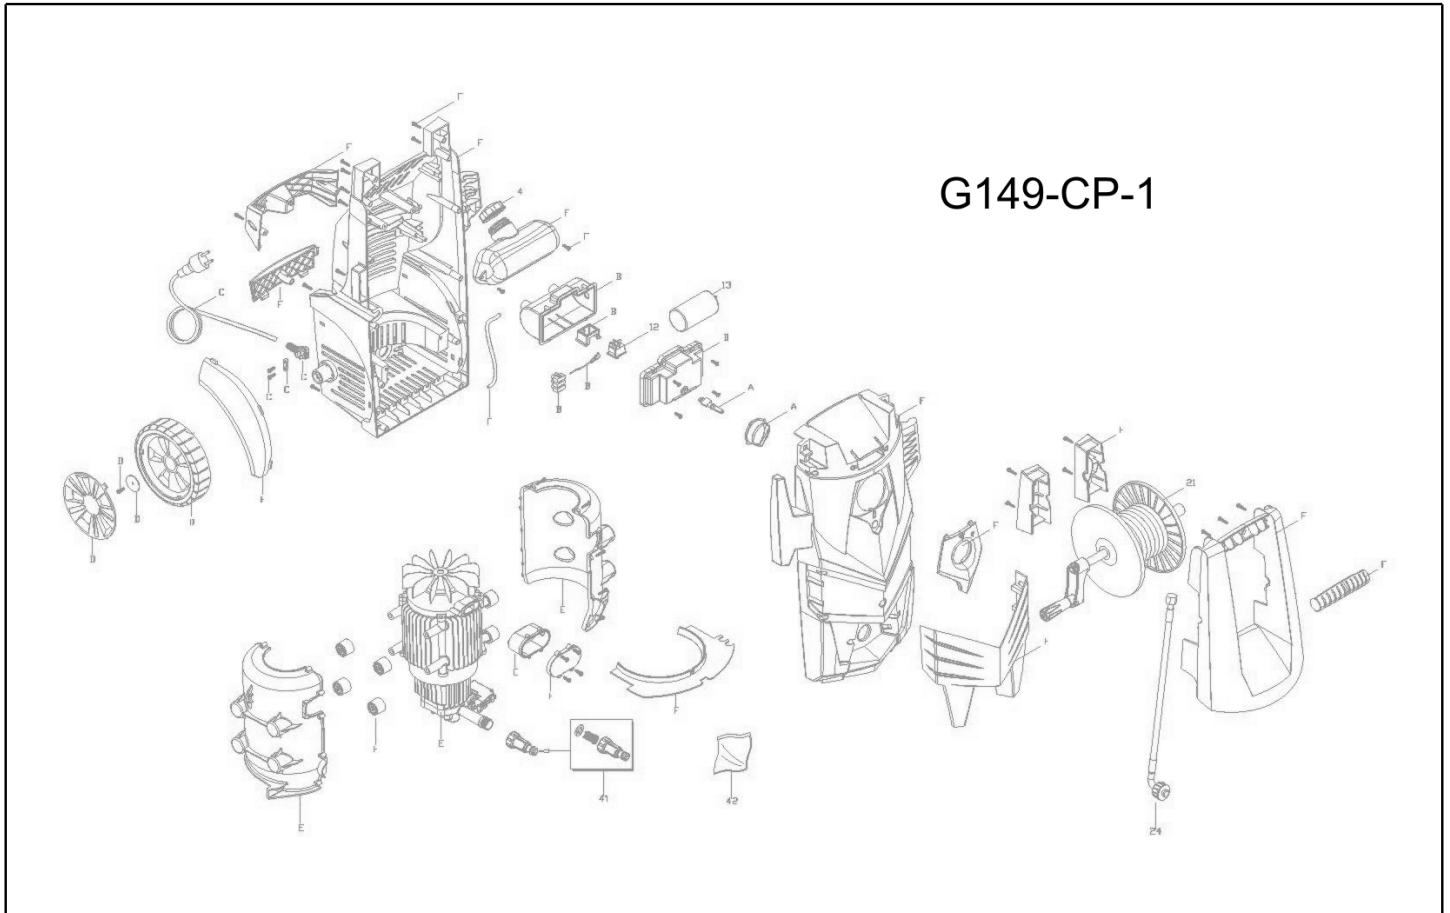

**IPC**

**Spare parts list**

Ref: IDAF94304

Model: H.P. CLEANER PW-C22P I1508A 230/50 IPC

G149-CP-1

Ref. K	Part n.	Part n. 2	Description	Quantity	Validity		Price
					From	To	
A	KTRI40352		KNOB INT. G134-C	1,00			--
B	KTRI40353		CONTROL BOARD G149-CP	1,00			--
C	KTRI40350		CABLE G149-CP	1,00			--
D	KTRI40358		KIT P 1- 28 WHEEL D.160	1,00			--
E	PPEL40067		GROUP G149 1508A M 230/50	1,00			--
F	KTRI40372		KIT P 24- 20 COVER PW-C22P15	1,00			--
0004	MPVR40793		TANK CAP PW-C23 BK.	1,00			--
0012	MECI40038		SWITCH G149-CP	1,00			--
0013	MECO40022		CAPACITOR G149-CP	1,00			--
0021	KTRI40382		KIT P 35- 50 HOSE REEL G149-CP	1,00			--
0024	TBAP40185		HOSE AVTB G149-CP	1,00			--
0041	RCVR40174		SOCKET C10 3/4 F +FILT.	1,00			--
0042	PLDC94347		INSTR.MANUAL PW-C22P 26L IPC	1,00			--

G149-CP-2

Ref. K	Part n.	Part n. 2	Description	Quantity	Validity		Price
					From	To	
0001	IPPR40019		GUN AG375	1,00			--
0002	LCPR40117		LANCE ROTOPOWER 1,15	1,00			--
0003	LCPR40116		LANCE M.REG D.0,91	1,00			--
0004	TBAP40171		H.P. HOSE TEX MT 8	1,00			--

Ref. K	Part n.	Part n. 2	Description	Quantity	Validity		Price
					From	To	
A	MEPF40032		PRESSURE SWITCH TSS G149-CP	1,00			--
B	KTRI40345		KIT P 15-230 D.14	1,00			--
C	KTRI40356		KIT P 15-234 GUIDA PISTONI	1,00			--
D	KTRI40359		KIT P 15-236 TENUTE D.14	1,00			--
E	KTRI40365		KIT P 14-111 BY-PASS G149-CP	1,00			--
F	KTRI40368		KIT P 15-239 HEAD G149-CP	1,00			--
G	KTRI40377		KIT P 15-242 RACC.ASP. G144-CP	1,00			--
H	KTRI40347		KIT P 15-232 VALVOLINE+TAP.	1,00			--
0050	CUVR40022		ROLLER BEARING G149-CP	1,00			--
0051	PPAP40120		PUMP G149 PREM.	1,00			--