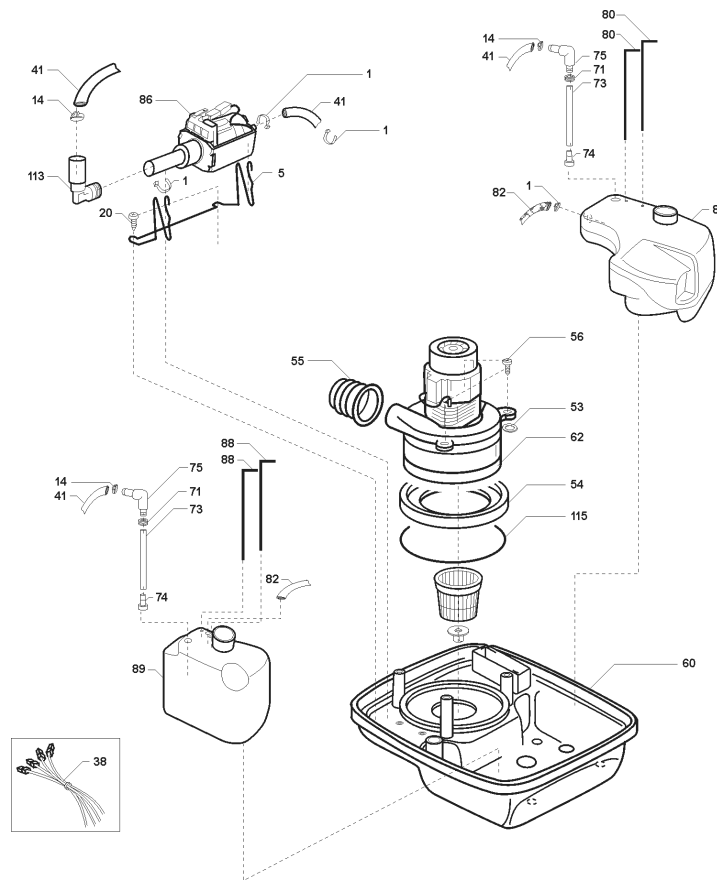

Ref. K	Part n.	Customer part n.	Description	Quantity	Validity		Price
					From	To	
0001	FSVR01875	00001875	CLAMP LG 32030 2.4X 95	6,00			--
0005	MPVR49126	00049126	SUPPORT PR.CH. N.STY	1,00			--
0014	FSVR00427	00000427	CLAMP D. 12 CLIC 66-110	10,00			--
0020	VTVT00525	00000525	SCREW TCB-TC 4.2X13 UNI6954	2,00			--
0038	MECB40072		WIRING N.STY 1500	1,00			--
0041	TBCO15363	00015363	L.P. HOSE 6.4-12 MAN. 170° TR.BLU	1,50			--
0053	VTRS88813		WASHER D. 8X15X3 NBR	3,00			--
0054	GUGO40008		GASKET N.STY L N.STY.1500	1,00			--
0055	GUVR49142	00049142	GASKET N.STY	1,00			--
0056	VTVT07943	00007943	SCREW TCB-TC 6,3X19	3,00			--
0060	MPVR49110	00049110	SUPPORT N.STY	1,00			--
0062	MOMO49141	00049141	MOTOR N.STY 230V AL	1,00			--
0071	MEVR49123	00049123	FAIR-LEAD V6	2,00			--
0073	TBBP00058	00000058	L.P. HOSE D. 4- 7	1,00			--
0074	FTDT49124	00049124	FILTER DET. +PG.	2,00			--
0075	RCVR49125	00049125	HOSE FITTING "L" D.5 - D.5	2,00			--
0080	MEVR40013		PROBE D.2 N.STY. 1500	2,00			--
0081	MPVR40111		WATER TANK N.STY 1500	1,00			--
0082	TBCO15363	00015363	L.P. HOSE 6.4-12 MAN. 170° TR.BLU	0,48			--
0086	PEL40001		PUMP BY-P. 230V E 5	1,00			--
0088	MEVR40014		PROBE D.2 15/128	2,00			--
0089	MPVR48396	00048396	WATER TANK BIANCA	1,00			--
0113	RCDS41923	00041923	HOSE FITTING "L" 1/8F - D. 7	1,00			--
0115	GUVR49138	00049138	GASKET MOT. D.110-148	1,00			--