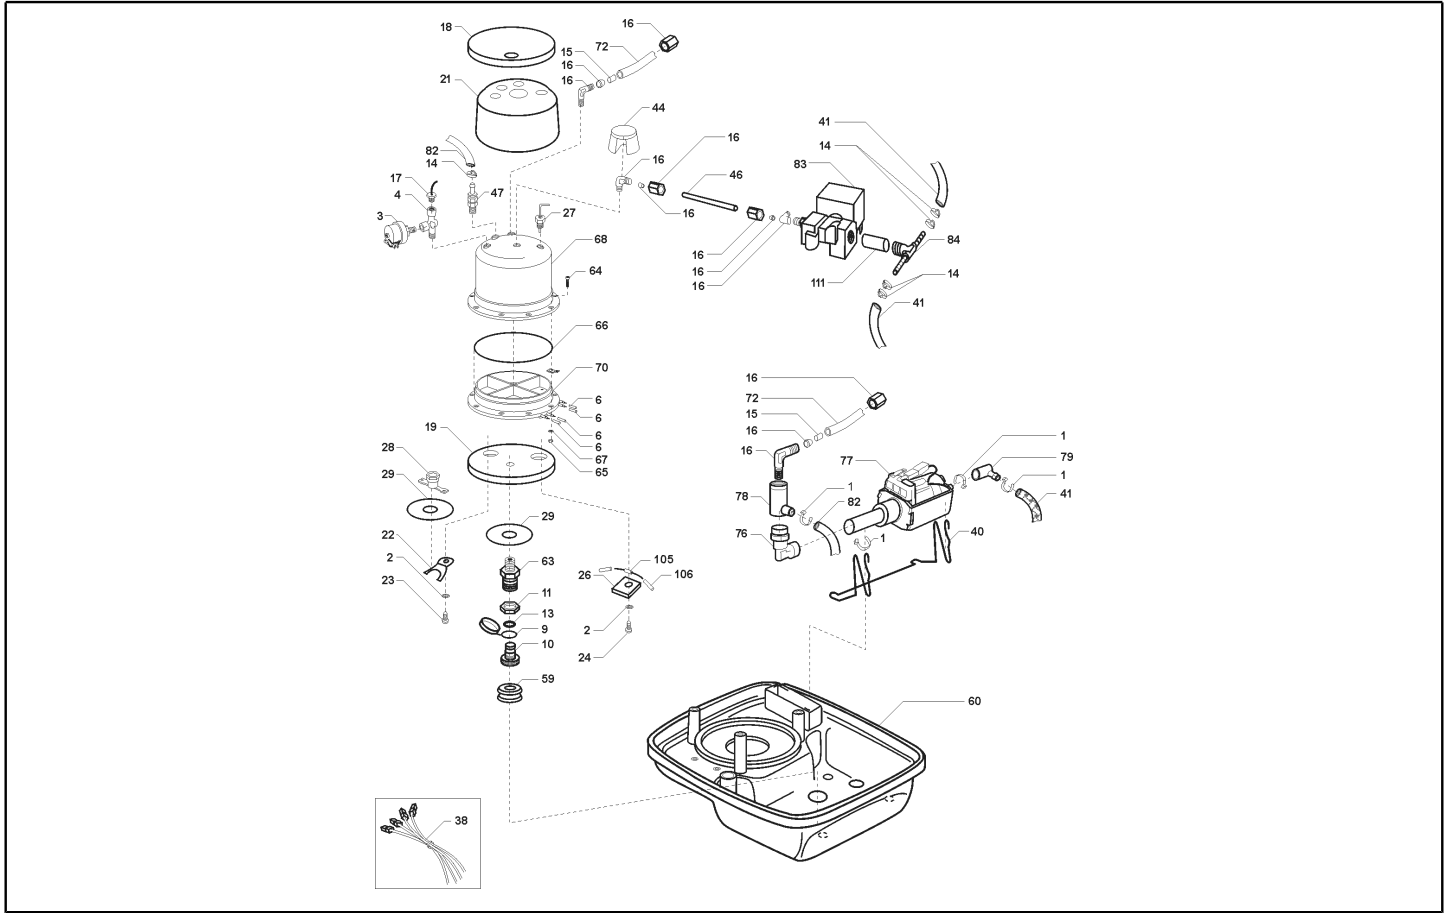

Ref. K	Part n.	Customer part n.	Description	Quantity	Validity		Price
					From	To	
0001	FSVR01875	00001875	CLAMP LG 32030 2.4X 95	3,00			--
0002	VTRS05727	00005727	WASHER D. 4 DIN 6798E	2,00			--
0003	MEPF41911	00041911	PRESSURE SWITCH 16A 250V 2-6BAR	1,00			--
0004	RCVR47488	00047488	CONNECTOR T 1/8 F/F/M A13 NIK	1,00			--
0006	MEVR49132	00049132	PIPE SIL.	4,00			--
0009	MPVR49134	00049134	CAP SC. N.STY	1,00			--
0010	RCDS49135	00049135	CAP 155 OT	1,00			--
0011	VTDD49136	00049136	LOCKNUT M 14X1 OT.	1,00			--
0013	GUGO01055	00001055	O-RING D. 5.28 X 1.78 VIT 70SH	1,00			--
0014	FSVR00427	00000427	CLAMP D. 12 CLIC 66-110	10,00			--
0015	RCVR40014		BUSHING D. 4- 6	2,00			--
0016	RCVR46461	00046461	BI-CONE CONNec. L 1/8" M B5 D. 4/ 6 NIK	3,00			--
0017	TBAP88504		TUBE 1/8" M/F 2V.	1,00			--
0018	ITTE88277		PROTECTION CD. D.200X10	1,00			--
0019	ITTE48551	00048551	BOTTOM BIA.	1,00			--
0021	ITTE40001		PROTECTION N.STY. 1500	1,00			--
0022	LAFN49140	00049140	BRACKET N.STY	1,00			--
0023	VTVT21887	00021887	SCREW TCB-TC 4X10 8112	1,00			--
0024	VTVT00813		SCREW M 4X 8 TCB-TC UNI 8112	1,00			--
0026	LAFN40121		PLATE N.STY 1500	1,00			--
0027	MEPF40003		PROBE N.STY 125	1,00			--
0028	METK40003		THERMOSTAT 180 °C SIC. TB	1,00			--
0029	GUVR40017		GASKET SIL. N.STY.1500	2,00			--
0038	MECB40072		WIRING N.STY 1500	1,00			--
0040	MPVR40107		SUPPORT PR.CH. N.STY 1500	1,00			--
0041	TBCO15363	00015363	L.P. HOSE 6.4-12 MAN. 170° TR.BLU	1,50			--
0044	MPVR40109		RUBBER N.STY. 1500	1,00			--
0046	TBCO86391	00086391	TUBE D. 4 X 1 RAME	0,08			--
0047	VVSC40000		VALVE OLAB G 1/8M 6.5 BAR	1,00			--
0059	MEVR49111	00049111	FAIR-LEAD SIL. N.STY	1,00			--
0060	MPVR49110	00049110	SUPPORT N.STY	1,00			--
0063	RCDS49137	00049137	SLEEVE N.STY OT.	1,00			--
0064	VTVT01113	00001113	SCREW TCEI 5X16 UNI5931	10,00			--
0065	VTDD01678	00001678	NUT M 5 UNI 5588	10,00			--
0066	GUVR88812		GASKET VP. N.STY	1,00			--
0067	VTRS00502	00000502	WASHER D. 5 0.466 UNI 6592	10,00			--
0068	LAFN40122		CASING N.STY. 1500	1,00			--
0070	MFVR48744	00048744	BOILER BOTTOM B. C/RES.2000W 230V	1,00			--
0072	TBBP43611	00043611	L.P. HOSE D. 4- 6 TEFLON	1,00			--
0076	RCVR34780	00034780	ELBOW 1/8" M/F A10	1,00			--
0077	PPEL40006		PUMP BY-P. 230V E 505	1,00			--
0078	RCDS49127	00049127	CONNECTOR PG. D.5	1,00			--
0079	RCDS41923	00041923	HOSE FITTING "L" 1/8F - D. 7	1,00			--
0082	TBCO15363	00015363	L.P. HOSE 6.4-12 MAN. 170° TR.BLU	0,84			--