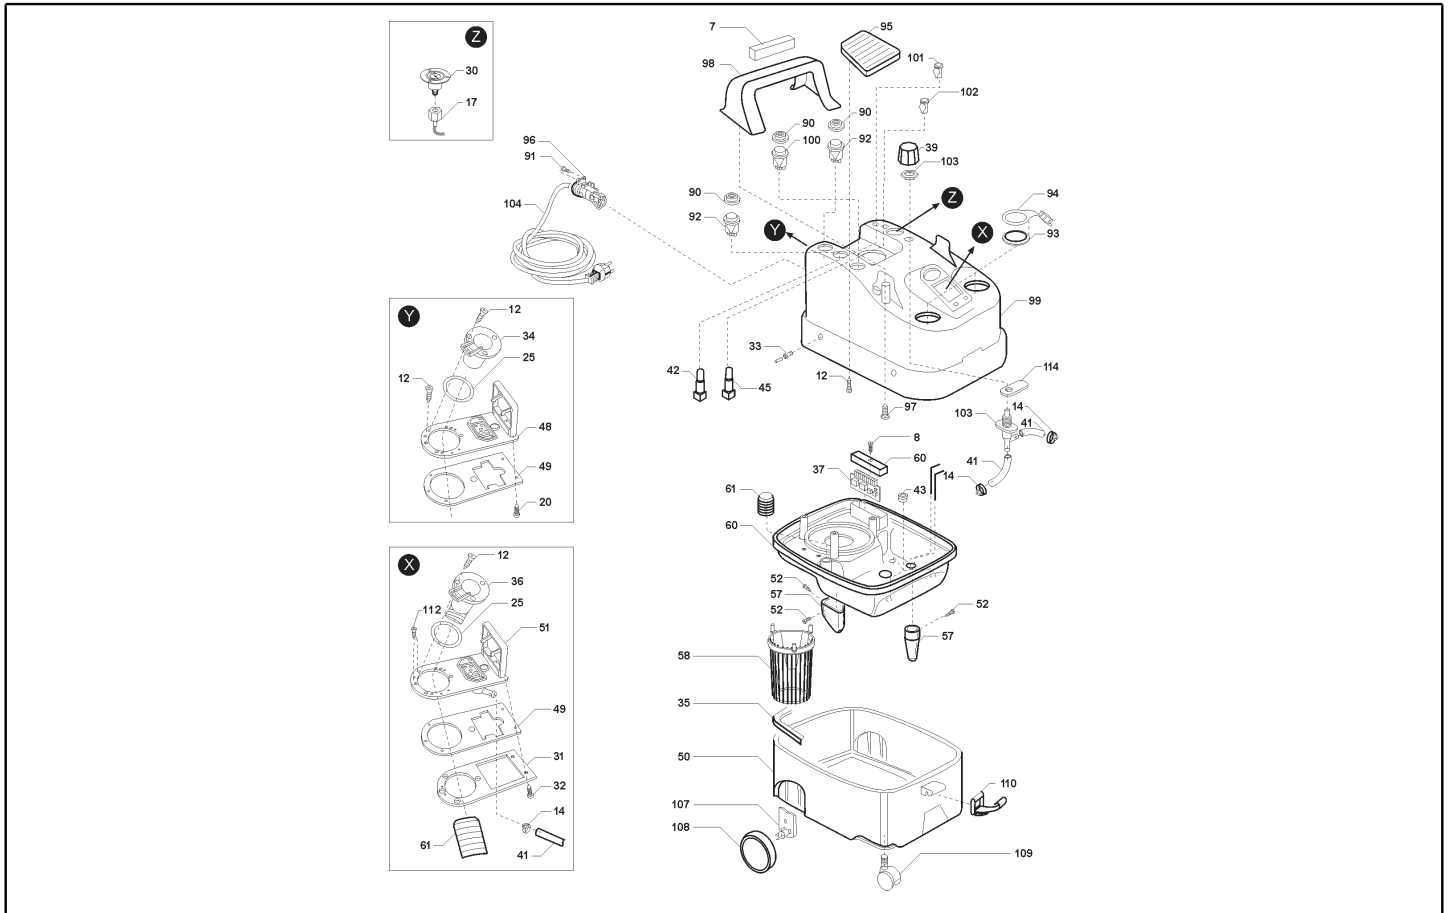

**IPC**

**Spare parts list**

Ref: GNVA40017

Model: GENERATOR SG-30 P 5510 M 230V IPC

Ref. K	Part n.	Customer part n.	Description	Quantity	Validity		Price
					From	To	
0007	MPVR40105		PROTECTION N.STY. 1500	1,00			--
0008	VTVT21094	00021094	SCREW TCB-TC 2,9X 9,5 INX	1,00			--
0012	VTVT40005		SCREW ATF TSP-TC 3 X20 IX.TRC	14,00			--
0014	FSVR00427	00000427	CLAMP D. 12 CLIC 66-110	10,00			--
0017	TBAP88504		TUBE 1/8" M/F 2V.	1,00			--
0020	VTVT00525	00000525	SCREW TCB-TC 4,2X13 UNI6954	3,00			--
0025	GUVR48798	00048798	RING D. 42-58 SP.2 PL/45	2,00			--
0030	MNMN40000		PRESSURE GAUGE 0- 10 S/BAND.	1,00			--
0031	MFVR88815		PLATE VP. N.STY	1,00			--
0032	VTVT01510	00001510	SCREW TCB-TC 4,2X16 UNI6954	3,00			--
0033	MPVR17219	00017219	PROD D.10- 6 L=10	4,00			--
0034	MPVR47113	00047113	FLANGE T.FLEX B.CA	1,00			--
0035	GUVR49113	00049113	GASKET 13,5X7 N.STY	1,00			--
0036	MPVR49098	00049098	FLANGE T.FLEX N.STY	1,00			--
0037	MECE40005		PCB C3 1500PL.	1,00			--
0039	MPVR40106		HANDWHEEL N.STY. 1500	1,00			--
0041	TBCO15363	00015363	L.P. HOSE 6,4-12 MAN. 170° TR.BLU	1,50			--
0042	MELF42846	00042846	LAMP RED 230V T120° SLX33.B	1,00			--
0043	MPVR40108		SPACER N.STY. 1500	3,00			--
0045	MELF42845	00042845	LAMP GREE.230V T120° SLX33.B	1,00			--
0048	MPVR88505		FRONT PANEL WK 2/BS.4P +GU.	1,00			--
0049	GUVR48804	00048804	GASKET PRS.VP. PL/45	2,00			--
0050	MPVR49114	00049114	BLACK COVER N.STEAMY IF. +WH.	1,00			--
0051	MPVR40110		FRONT PANEL WK 6/BS. 1500	1,00			--
0052	VTVT20661	00020661	SCREW ATF TCB-TC 2,2X9,5 U.6954	3,00			--
0057	MPVR48399	00048399	SEPARATOR BIA.	1,00			--
0058	FTAC46971	00046971	WATER FILTER B.CA	1,00			--
0060	MPVR49110	00049110	SUPPORT N.STY	1,00			--
0061	TBFX49100	00049100	TUBE FLEX D.32 0,3MT. 125°	1,00			--
0090	MEVR47448	00047448	MAMBRANE SPL60	3,00			--
0091	VTVT07945	00007945	SCREW TCB T-C 3,9X 9,5	2,00			--
0092	MECI49087	00049087	SWITCH SPL60 16A 250V LUM.SRG.	2,00			--
0093	GUVR49107	00049107	GASKET N.STY	1,00			--
0094	MPVR49106	00049106	TANK CAP N.STY	1,00			--
0095	MPVR49168	00049168	MOTOR COVER N.STY GR.	1,00			--
0096	MEVR49102	00049102	FAIR-LEAD PA84 E	1,00			--
0097	VTVT89032		SCREW TCB-TC 5,5X50 ZC UNI 6594	2,00			--
0098	MPVR49169	00049169	HANDLE N.STY GR.	1,00			--
0099	MPVR40832		COVER N.STEAMY SP. GR.	1,00			--
0100	MECI47450	00047450	SWITCH SPL60 16A 250V LUM.VRD.GN	1,00			--
0101	MEVR49089	00049089	OIL WARN-LIGHT LUM. RD.	1,00			--
0102	MEVR49090	00049090	OIL WARN-LIGHT LUM. GRN.	1,00			--
0103	RCGR49095	00049095	TAP STEAM N.STY	1,00			--
0104	MECB49101	00049101	CABLE N.STY 3X1,5	1,00			--