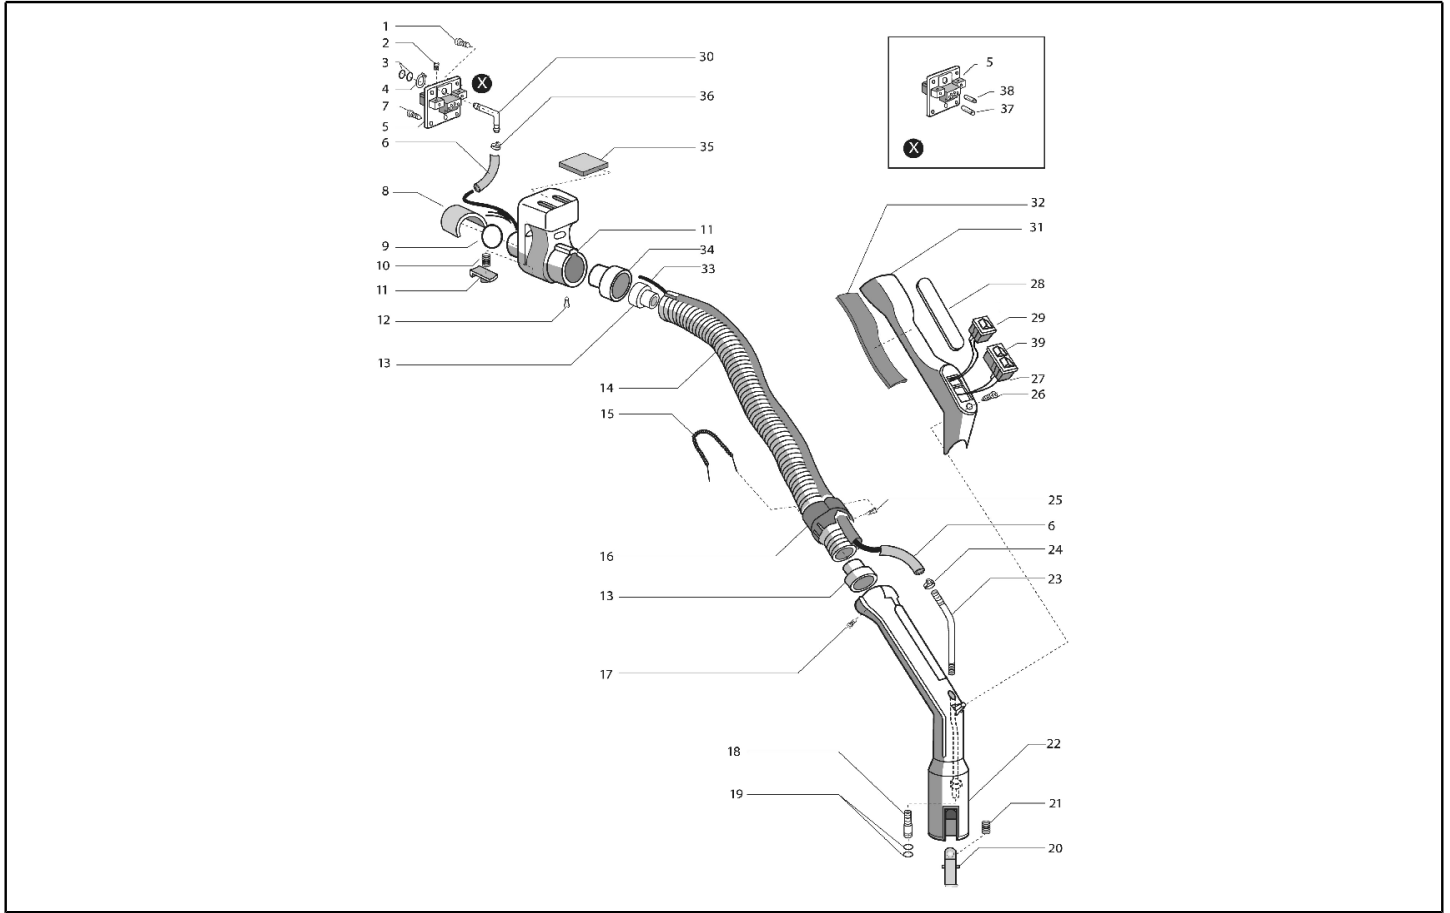

Ref. K	Part n.	Customer part n.	Description	Quantity	Validity		Price
					From	To	
0001	VTVT00522	00000522	SCREW TCB-TC 2.9X 9.5 UNI6954	4,00			--
0002	VTVT88015	00088015	SCREW M 2,5X 4 TC-TC ZC. U.6107	2,00			--
0003	GUGO12489	00012489	O-RING D. 6.07 X 1.78 NBR 70SH	2,00			--
0004	VTAE00014		CIRCLIP D. 9 UNI 7435	1,00			--
0005	MPVR46865	00046865	PLATE M.BLK WK	1,00			--
0006	TBBP43611	00043611	L.P. HOSE D. 4- 6 TEFLON	2,50			--
0007	VTVT15530	00015530	SCREW TCB-TC 2.9X13 UNI6954	2,00			--
0008	GUVR46867	00046867	GASKET MOUSSE 130X20X10	1,00			--
0009	GUGO49672	00049672	O-RING D. 29.87 X 1.78 EPDM 70SH	1,00			--
0010	MLML46868	00046868	SPRING WK	1,00			--
0011	MPVR46869	00046869	BODY AV C/TST WK	1,00			--
0012	VTVT40012		SCREW AF.TCB-TC 2,9X 4,5 BK	1,00			--
0013	MPVR46870	00046870	CONNECTOR PVC D.32 WK	1,00			--
0014	TBFX49151	00049151	TUBE FLEX D.32 2.5MT WK	2,50			--
0015	LAFN46872	00046872	SUPPORT T.FLEX AV WK	1,00			--
0016	MPVR46873	00046873	RING NUT PVC D.32 GR.	1,00			--
0017	VTVT00522	00000522	SCREW TCB-TC 2.9X 9.5 UNI6954	1,00			--
0018	RCIN46874	00046874	MALE COUPLING STEAM OT. AV	1,00			--
0019	GUGO12489	00012489	O-RING D. 6.07 X 1.78 NBR 70SH	2,00			--
0020	MPVR46875	00046875	BUTTON WK RD.	1,00			--
0021	MLML46876	00046876	SPRING WK IP	1,00			--
0022	MPVR46877	00046877	SHELL WK AV GR.	1,00			--
0023	LAFN49152	00049152	TUBE OT. D. 5 AV-2	1,00			--
0024	FSVR00427	00000427	CLAMP D. 12 CLIC 66-110	1,00			--
0025	VTVT20661	00020661	SCREW ATF TCB-TC 2,2X9,5 U.6954	2,00			--
0026	VTVT89210		SCREW ATF TSP-TC 3 X30 BRZ.	2,00			--
0027	MECI40007		SWITCH MLV RD. 0-1	1,00			--
0028	MPVR89095		PROTECTION RB.AV WK	1,00			--
0029	MECI46740	00046740	SWITCH MLV RD. STEAM. 230V	1,00			--
0030	RCVR49150	00049150	HOSE FITTING "L" D. 5 SP.VP.	1,00			--
0031	MPVR40118		COVER AV 3.SW.SG.	1,00			--
0032	GUVR49155	00049155	GASKET FV-SP 6X27 WK	1,00			--
0034	MPVR46883	00046883	SLEEVE PVC D.32 AV	1,00			--
0035	GUVR46884	00046884	GASKET MOUSSE 50X40X 5	1,00			--
0036	FSVR44049	00044049	CLAMP D. 9-11 2OR.	1,00			--
0037	MEVR46886	00046886	CONTACT PLG. D.4X28 5 OT.	3,00			--
0038	MEVR46887	00046887	CONTACT PLG. D.4X36 OT.	1,00			--
0039	MECI40008		SWITCH CR9 WH.	1,00			--