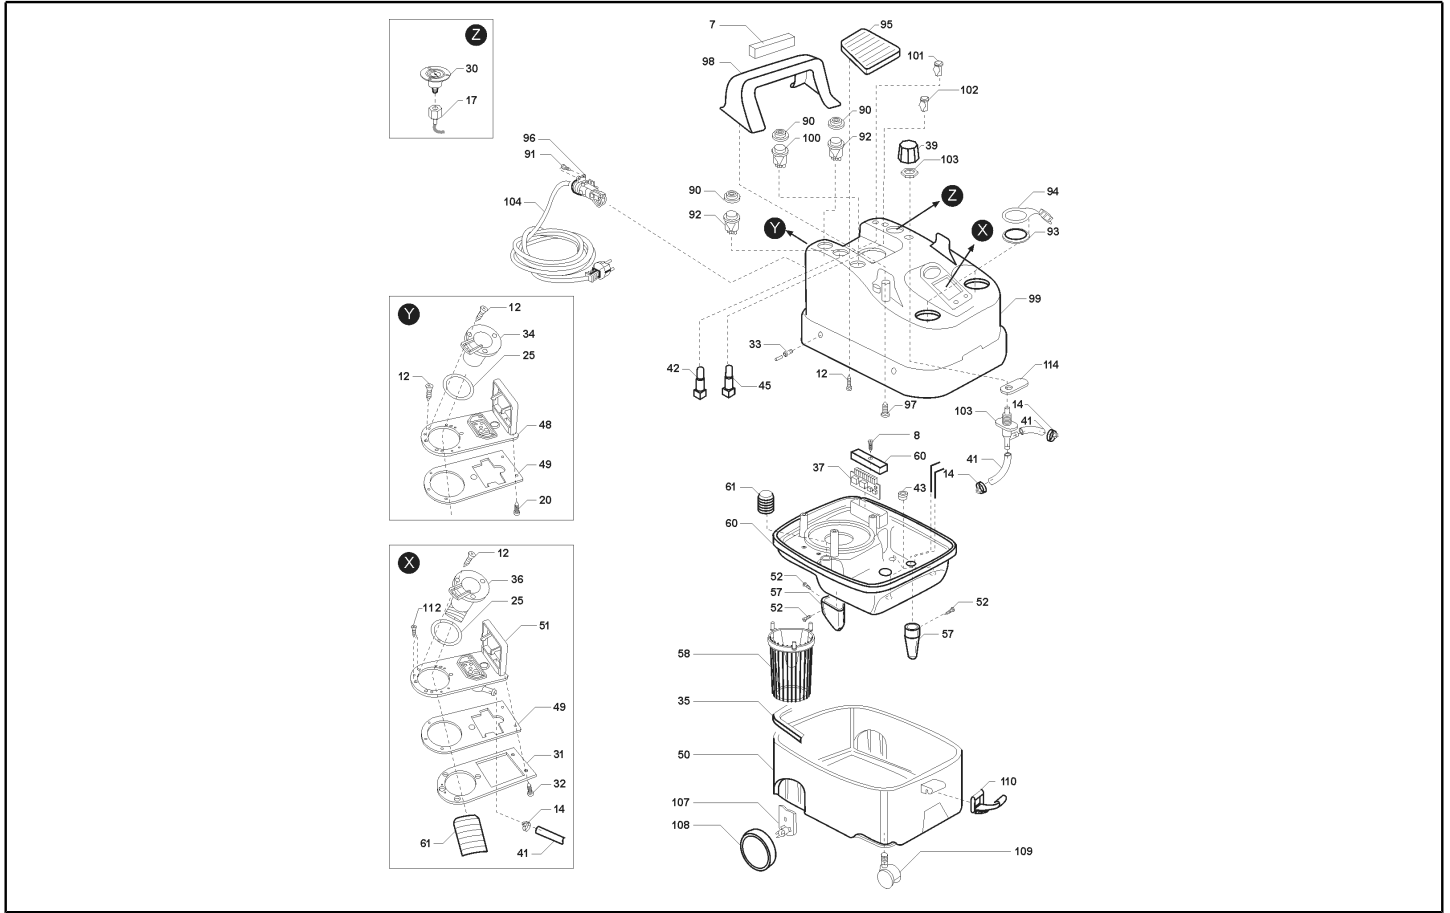

**IPC**

**Spare parts list**

Ref: GNVA40017

Model: GENERATOR SG-30 P 5510 M 230V IPC

Ref. K	Part n.	Customer part n.	Description	Quantity	Validity		Price
					From	To	
0007	MPVR40105		PROTECTION N.STY. 1500	1,00			--
0008	VTVT21094	00021094	SCREW TCB-TC 2,9X 9,5 INX	1,00			--
0012	VTVT40005		SCREW ATF TSP-TC 3 X20 IX.TRC	14,00			--
0014	FSVR00427	00000427	CLAMP D. 12 CLIC 66-110	10,00			--
0017	TBAP88504		TUBE 1/8" M/F 2V.	1,00			--
0020	VTVT00525	00000525	SCREW TCB-TC 4,2X13 UNI6954	3,00			--
0025	GUVR48798	00048798	RING D. 42-58 SP.2 PL/45	2,00			--
0030	MNMN40000		PRESSURE GAUGE 0- 10 S/BAND.	1,00			--
0031	MFVR88815		PLATE VP. N.STY	1,00			--
0032	VTVT01510	00001510	SCREW TCB-TC 4,2X16 UNI6954	3,00			--
0033	MPVR17219	00017219	PROD D.10- 6 L=10	4,00			--
0034	MPVR47113	00047113	FLANGE T.FLEX B.CA	1,00			--
0035	GUVR49113	00049113	GASKET 13,5X7 N.STY	1,00			--
0036	MPVR49098	00049098	FLANGE T.FLEX N.STY	1,00			--
0037	MECE40005		PCB C3 1500PL.	1,00			--
0039	MPVR40106		HANDWHEEL N.STY. 1500	1,00			--
0041	TBCO15363	00015363	L.P. HOSE 6,4-12 MAN. 170° TR.BLU	1,50			--
0042	MELF42846	00042846	LAMP RED 230V T120° SLX33.B	1,00			--
0043	MPVR40108		SPACER N.STY. 1500	3,00			--
0045	MELF42845	00042845	LAMP GREE.230V T120° SLX33.B	1,00			--
0048	MPVR88505		FRONT PANEL WK 2/BS.4P +GU.	1,00			--
0049	GUVR48804	00048804	GASKET PRS.VP. PL/45	2,00			--
0050	MPVR49114	00049114	BLACK COVER N.STEAMY IF. +WH.	1,00			--
0051	MPVR40110		FRONT PANEL WK 6/BS. 1500	1,00			--
0052	VTVT20661	00020661	SCREW ATF TCB-TC 2,2X9,5 U.6954	3,00			--
0057	MPVR48399	00048399	SEPARATOR BIA.	1,00			--
0058	FTAC46971	00046971	WATER FILTER B.CA	1,00			--
0060	MPVR49110	00049110	SUPPORT N.STY	1,00			--
0061	TBFX49100	00049100	TUBE FLEX D.32 0,3MT. 125°	1,00			--
0090	MEVR47448	00047448	MAMBRANE SPL60	3,00			--
0091	VTVT07945	00007945	SCREW TCB T-C 3,9X 9,5	2,00			--
0092	MECI49087	00049087	SWITCH SPL60 16A 250V LUM.SRG.	2,00			--
0093	GUVR49107	00049107	GASKET N.STY	1,00			--
0094	MPVR49106	00049106	TANK CAP N.STY	1,00			--
0095	MPVR49168	00049168	MOTOR COVER N.STY GR.	1,00			--
0096	MEVR49102	00049102	FAIR-LEAD PA84 E	1,00			--
0097	VTVT89032		SCREW TCB-TC 5,5X50 ZC UNI 6594	2,00			--
0098	MPVR49169	00049169	HANDLE N.STY GR.	1,00			--
0099	MPVR40832		COVER N.STEAMY SP. GR.	1,00			--
0100	MECI47450	00047450	SWITCH SPL60 16A 250V LUM.VRD.GN	1,00			--
0101	MEVR49089	00049089	OIL WARN-LIGHT LUM. RD.	1,00			--
0102	MEVR49090	00049090	OIL WARN-LIGHT LUM. GRN.	1,00			--
0103	RCGR49095	00049095	TAP STEAM N.STY	1,00			--
0104	MECB49101	00049101	CABLE N.STY 3X1,5	1,00			--