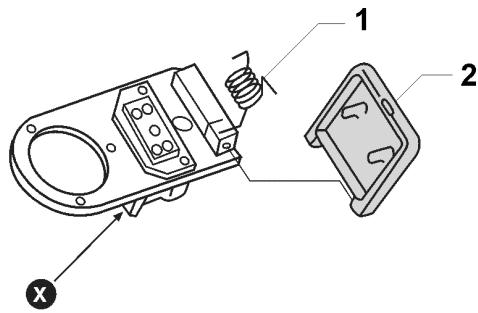

Ref. K	Part n.	Customer part n.	Description	Quantity	Validity		Price
					From	To	
0001	MLML88818		SPRING WK	1,00			--
0002	MPVR88817		COVER WK	1,00			--
0003	VTVT88015	00088015	SCREW M 2,5X 4 TC-TC ZC. U.6107	2,00			--
0004	MEVR88819		BUSHING NIK.	2,00			--