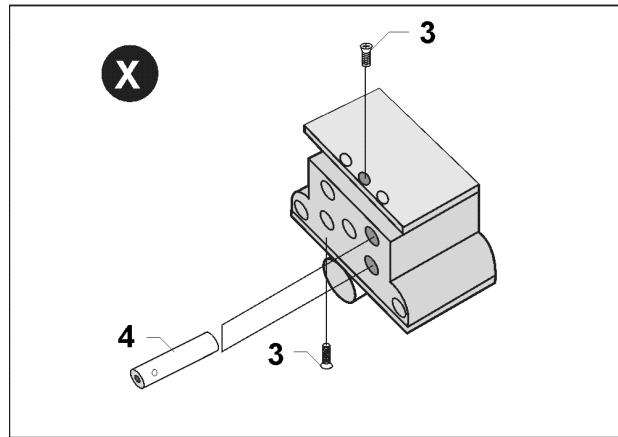

Ref. K	Part n.	Customer part n.	Description	Quantity	Validity		Price
					From	To	
0001	MLML88818		SPRING WK	1,00			--
0002	MPVR88817		COVER WK	1,00			--
0003	VTVT88015	00088015	SCREW M 2,5X 4 TC-TC ZC. U.6107	2,00			--
0004	MEVR88819		BUSHING NIK.	2,00			--