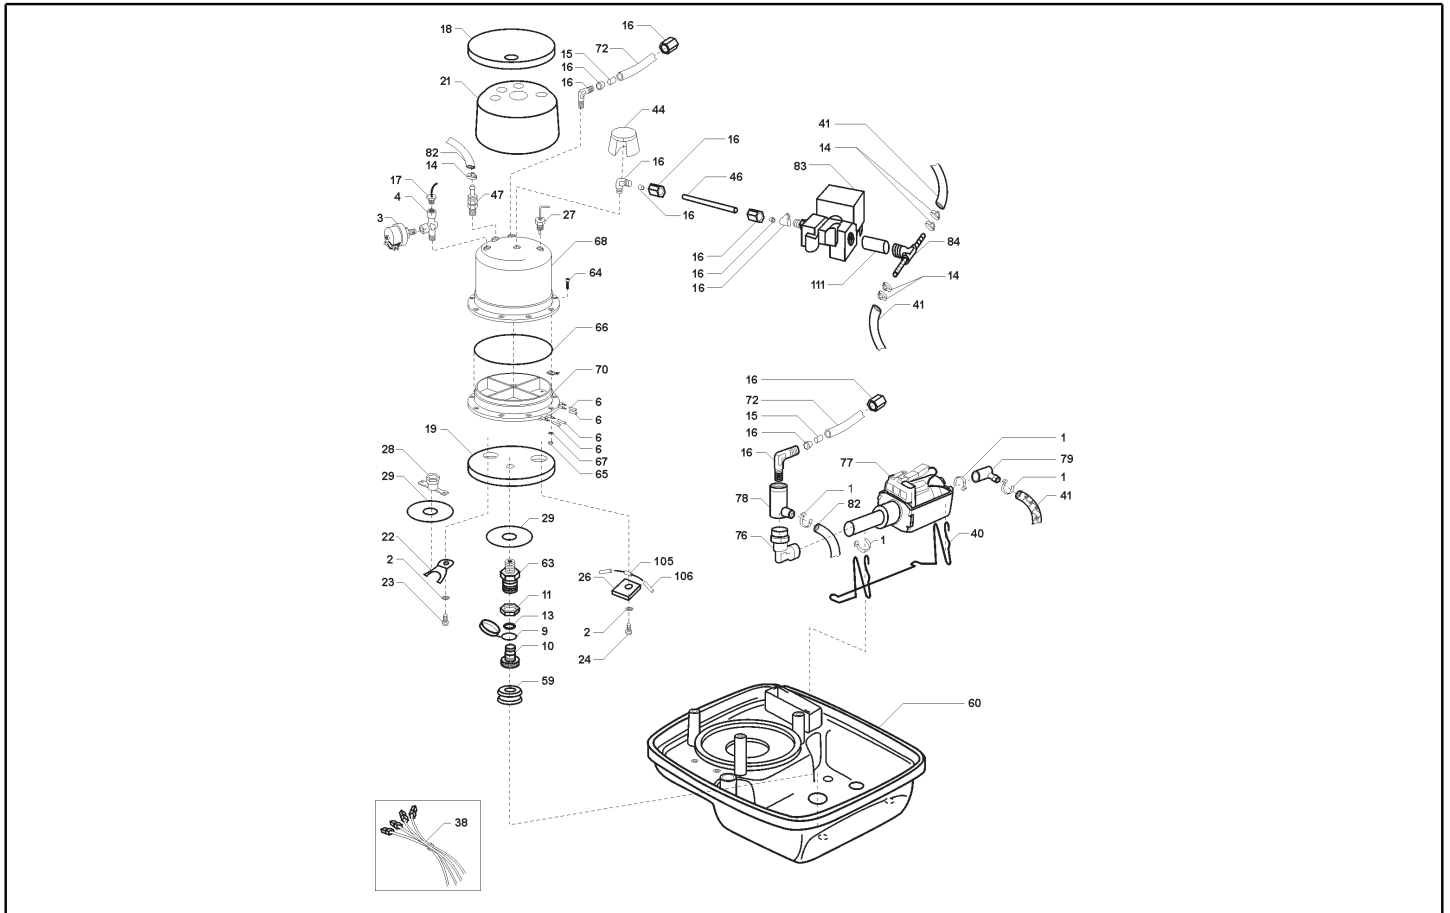

Ref. K	Part n.	Customer part n.	Description	Quantity	Validity		Price
					From	To	
0083	MEEV49129	00049129	SOLENOID VALVE ESQ 2V.1/8F 230V	1,00			--
0084	RCVR49128	00049128	CONNECTOR T 1/8 M -2 PG. D.5	1,00			--
0105	MEVR49133	00049133	FUSE N.STY	1,00			--
0106	TBBP43611	00043611	L.P. HOSE D. 4- 6 TEFLON	1,00			--
0111	VVSF88507		VALVE N.RT. 1/8F/F	1,00			--