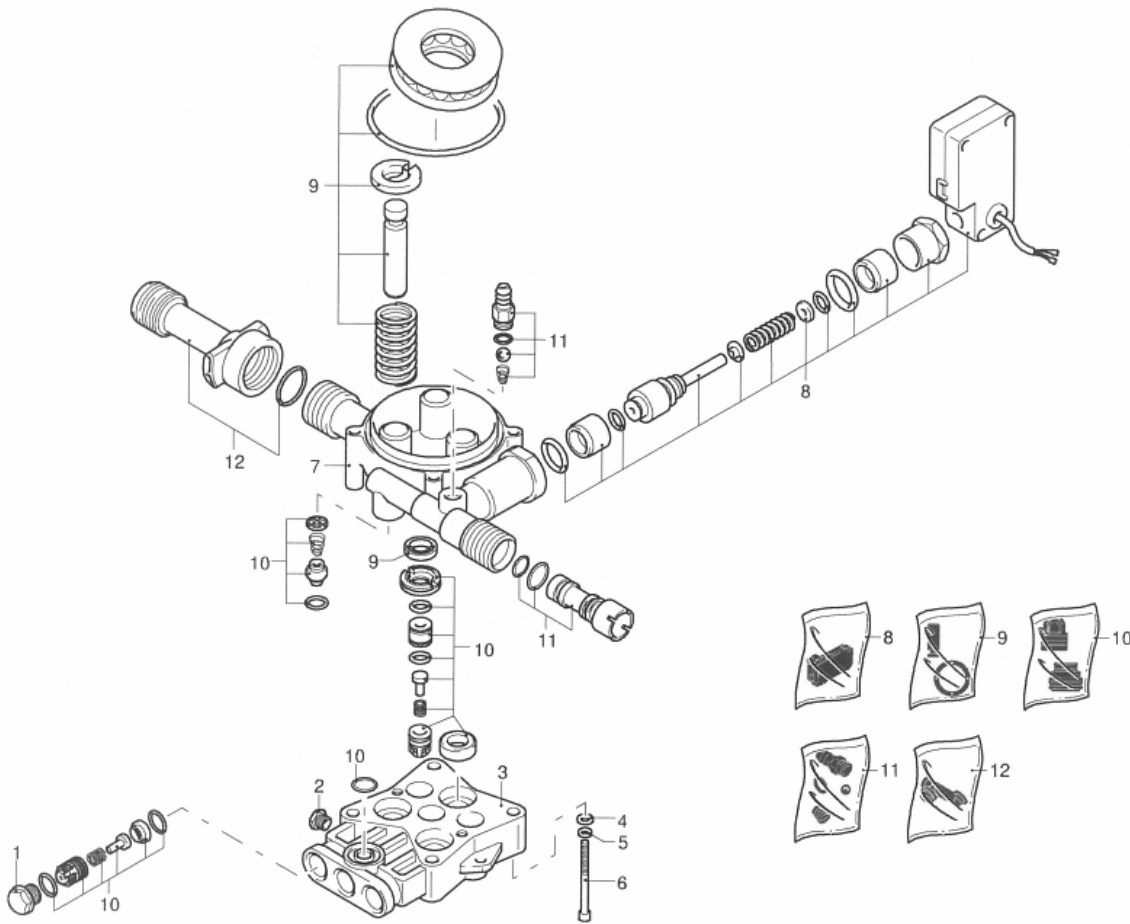

Ref.	K	Part N.	Customer Part N.	Description	Qty	Validity: From	To	Price
0001		MPVR40463		HANDLE PW-C23 ANT.GR.	1,00			--
0002		MPVR40508		HOOD PW-C23 BK.	1,00			--
0003		MPVR40465		SWITCH KNOB PW-C23	1,00			--
0004		MPVR40466		SUPPORT PW-C23 BK.	1,00			--
0005		MPVR40474		INSERT PW-C23 GR.368C	1,00			--
0006		MPVR40468		CONTROL BOX PW-C23	1,00			--
0007		TBBP40061		L.P. HOSE D. 7-10 PW-C23	2,00			--
0008		KTRI40222		KIT P 4- 14 SCREW PW-C23	1,00			--
0009		RCGR40007		DETERGENT TAP PW-C23 2V.	1,00			--
0010		TBBP40062		L.P. HOSE D. 7-10 PW-C23/2	1,00			--
0011		MPVR40469		SUPPORT E.PMP PW-C23	1,00			--
0012		GUGO40048		GASKET PW-C23	1,00			--
0013		RCDS40145		CONNECTOR PW-C23	1,00			--
0014		PPEL40035		GROUP PW-C23 1900W 230/50 2P.	1,00			--
0015		MPVR40470		HOSE SUPPORT PW-C23	1,00			--
0016		MPVR40471		SUPPORT PW-C23	1,00			--
0017		MECO40010		CAPACITOR 30 MF	1,00			--
0018		MPVR40472		CONVEYOR PW-C23	1,00			--
0019		RTRT40028		WHEEL D.175 PW-C23	2,00			--
0020		MECB40239		CABLE PVC 3X1.5 SCH.	1,00			--
0021		MPVR40473		CAP PW-C23	1,00			--
0022		MPVR40454		CABLE CLAMP PW-C10	1,00			--
0023		MPVR40475		FRAME PW-C23 BK	1,00			--
0024		MPVR40476		SUPPORT PW-C23 SUP.BK.	1,00			--
0025		MPVR40477		HANDLE PW-C23 PST.GR.	1,00			--
0026		MPVR40512		TANK PW-C23 DX	1,00			--
0027		MPVR40513		TANK PW-C23 SX	1,00			--
0028		MPVR40480		TANK CAP PW-C23 BK.	2,00			--
0029		MPVR40515		HANDLE PW-C23	1,00			--
0030		RCVR40103		SOCKET C10 3/4 F +FILT.	1,00			--

UN_CE_0538-AU

Ref. K	Part N.	Customer Part N.	Description	Qty	Validity:		Price
					From	To	
0001	VTVT09913		SCREW TCEI 6X16 UNI5931	1,00			--
0002	VTRS01077		WASHER D. 6,4X10X0,7	1,00			--
0003	PVVR40356		CAP C23	1,00			--
0004	VEVR40011		IMPELLER C23	1,00			--
0005	VTVR40046		RING C23	1,00			--
0006	MOMO40031		1PH MOTOR ARC23 W 1900 230-50 AR	1,00			--