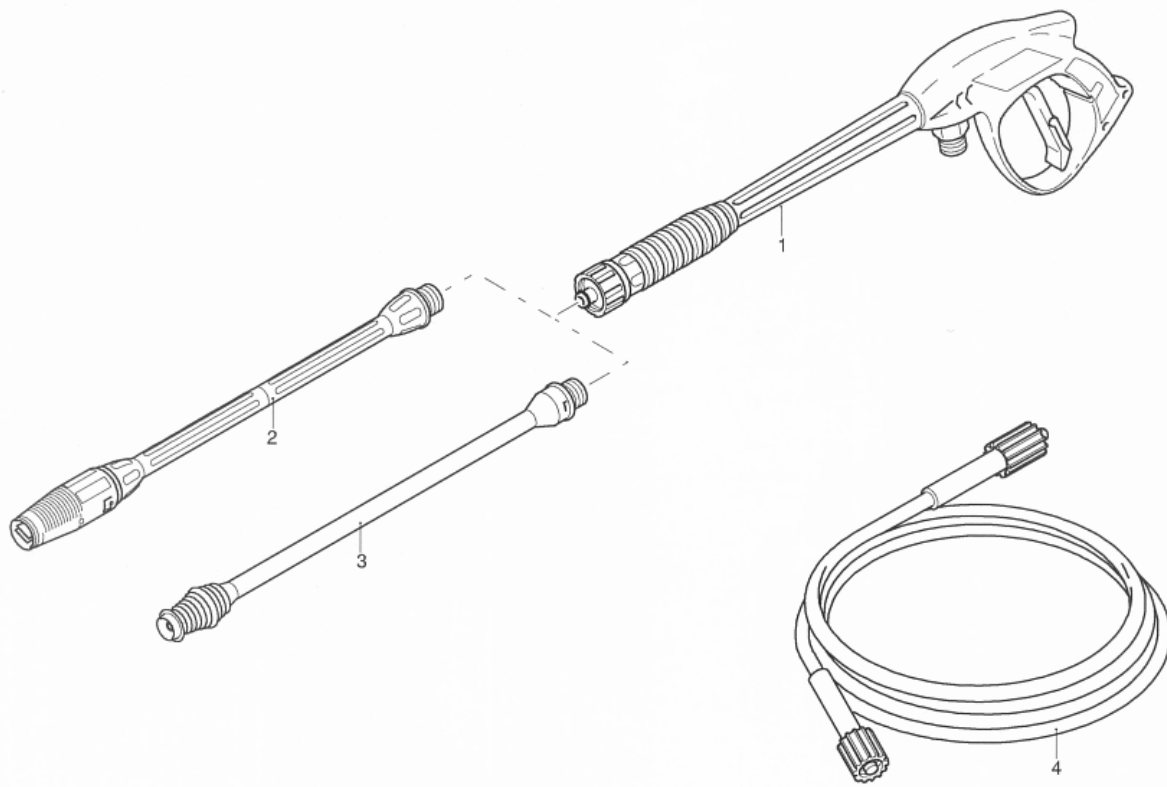

Ref.	K	Part N.	Customer Part N.	Description	Qty	Validity: From	To	Price
0001		MPVR40463		HANDLE PW-C23 ANT.GR.	1,00			--
0002		MPVR40508		HOOD PW-C23 BK.	1,00			--
0003		MPVR40465		SWITCH KNOB PW-C23	1,00			--
0004		MPVR40466		SUPPORT PW-C23 BK.	1,00			--
0005		MPVR40474		INSERT PW-C23 GR.368C	1,00			--
0006		MPVR40468		CONTROL BOX PW-C23	1,00			--
0007		TBBP40061		L.P. HOSE D. 7-10 PW-C23	2,00			--
0008		KTRI40222		KIT P 4- 14 SCREW PW-C23	1,00			--
0009		RCGR40007		DETERGENT TAP PW-C23 2V.	1,00			--
0010		TBBP40062		L.P. HOSE D. 7-10 PW-C23/2	1,00			--
0011		MPVR40469		SUPPORT E.PMP PW-C23	1,00			--
0012		GUGO40048		GASKET PW-C23	1,00			--
0013		RCDS40145		CONNECTOR PW-C23	1,00			--
0014		PPEL40035		GROUP PW-C23 1900W 230/50 2P.	1,00			--
0015		MPVR40470		HOSE SUPPORT PW-C23	1,00			--
0016		MPVR40471		SUPPORT PW-C23	1,00			--
0017		MECO40010		CAPACITOR 30 MF	1,00			--
0018		MPVR40472		CONVEYOR PW-C23	1,00			--
0019		RTRT40028		WHEEL D.175 PW-C23	2,00			--
0020		MECB40239		CABLE PVC 3X1.5 SCH.	1,00			--
0021		MPVR40473		CAP PW-C23	1,00			--
0022		MPVR40454		CABLE CLAMP PW-C10	1,00			--
0023		MPVR40475		FRAME PW-C23 BK	1,00			--
0024		MPVR40476		SUPPORT PW-C23 SUP.BK.	1,00			--
0025		MPVR40477		HANDLE PW-C23 PST.GR.	1,00			--
0026		MPVR40512		TANK PW-C23 DX	1,00			--
0027		MPVR40513		TANK PW-C23 SX	1,00			--
0028		MPVR40480		TANK CAP PW-C23 BK.	2,00			--
0029		MPVR40515		HANDLE PW-C23	1,00			--
0030		RCVR40103		SOCKET C10 3/4 F +FILT.	1,00			--

UN_CE_0538-AU

Ref. K	Part N.	Customer Part N.	Description	Qty	Validity:		Price
					From	To	
0001	VTVT09913		SCREW TCEI 6X16 UNI5931	1,00			--
0002	VTRS01077		WASHER D. 6,4X10X0,7	1,00			--
0003	PVVR40356		CAP C23	1,00			--
0004	VEVR40011		IMPELLER C23	1,00			--
0005	VTVR40046		RING C23	1,00			--
0006	MOMO40031		1PH MOTOR ARC23 W 1900 230-50 AR	1,00			--