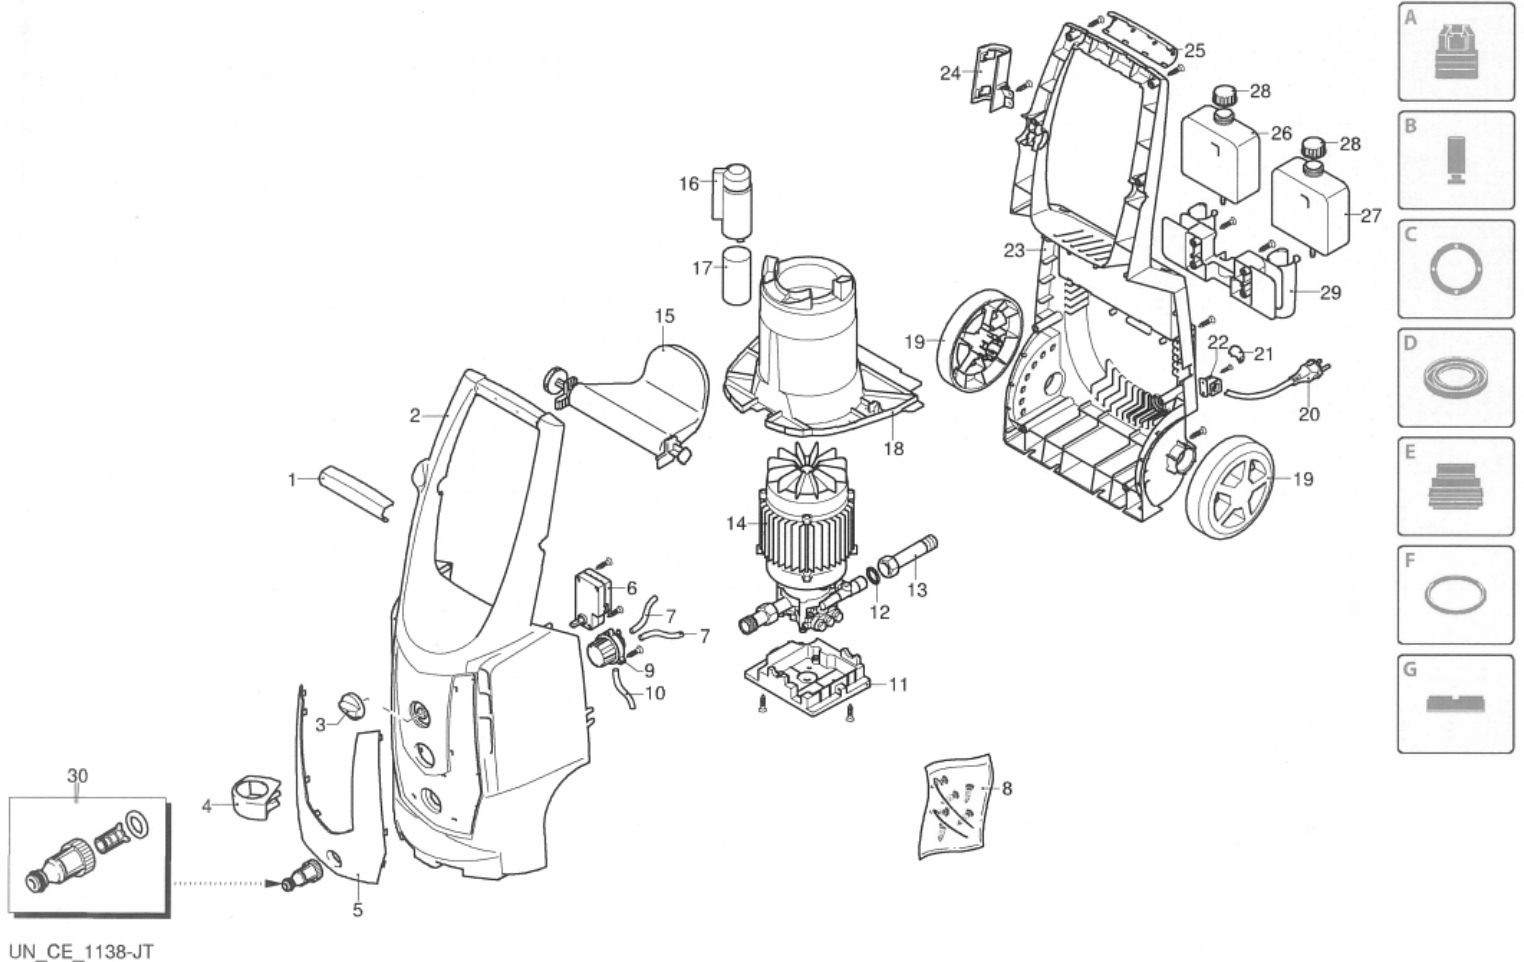

UN_CE_1138-JT

Ref.	K	Part N.	Customer Part N.	Description	Qty	Validity: From	To	Price
0001		MPVR40463		HANDLE PW-C23 ANT.GR.	1,00			--
0002		MPVR40508		HOOD PW-C23 BK.	1,00			--
0003		MPVR40465		SWITCH KNOB PW-C23	1,00			--
0004		MPVR40466		SUPPORT PW-C23 BK.	1,00			--
0005		MPVR40474		INSERT PW-C23 GR.368C	1,00			--
0006		MPVR40468		CONTROL BOX PW-C23	1,00			--
0007		TBBP40061		L.P. HOSE D. 7-10 PW-C23	2,00			--
0008		KTRI40222		KIT P 4- 14 SCREW PW-C23	1,00			--
0009		RCGR40007		DETERGENT TAP PW-C23 2V.	1,00			--
0010		TBBP40062		L.P. HOSE D. 7-10 PW-C23/2	1,00			--
0011		MPVR40469		SUPPORT E.PMP PW-C23	1,00			--
0012		GUGO40048		GASKET PW-C23	1,00			--
0013		RCDS40145		CONNECTOR PW-C23	1,00			--
0014		PPEL40035		GROUP PW-C23 1900W 230/50 2P.	1,00			--
0015		MPVR40470		HOSE SUPPORT PW-C23	1,00			--
0016		MPVR40471		SUPPORT PW-C23	1,00			--
0017		MECO40010		CAPACITOR 30 MF	1,00			--
0018		MPVR40472		CONVEYOR PW-C23	1,00			--
0019		RTRT40028		WHEEL D.175 PW-C23	2,00			--
0020		MECB40239		CABLE PVC 3X1.5 SCH.	1,00			--
0021		MPVR40473		CAP PW-C23	1,00			--
0022		MPVR40454		CABLE CLAMP PW-C10	1,00			--
0023		MPVR40475		FRAME PW-C23 BK	1,00			--
0024		MPVR40476		SUPPORT PW-C23 SUP.BK.	1,00			--
0025		MPVR40477		HANDLE PW-C23 PST.GR.	1,00			--
0026		MPVR40512		TANK PW-C23 DX	1,00			--
0027		MPVR40513		TANK PW-C23 SX	1,00			--
0028		MPVR40480		TANK CAP PW-C23 BK.	2,00			--
0029		MPVR40515		HANDLE PW-C23	1,00			--
0030		RCVR40103		SOCKET C10 3/4 F +FILT.	1,00			--