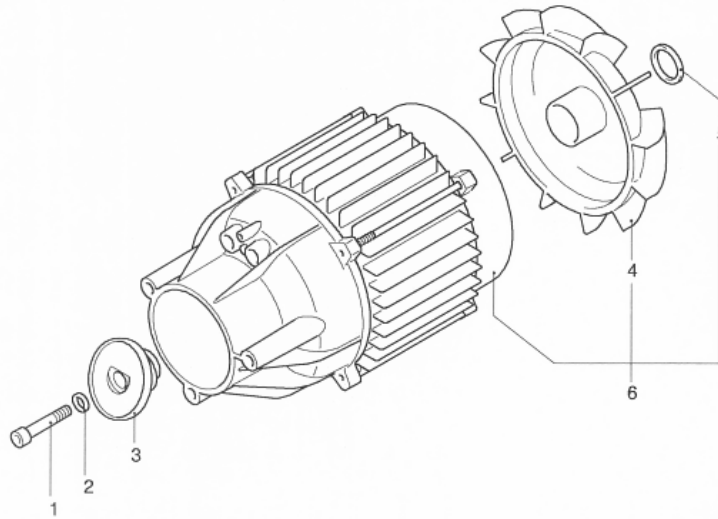

UN_CE_0468-EW

Ref. K	Part N.	Customer Part N.	Description	Qty	Validity:		Price
					From	To	
0001	VTVT06237		SCREW TCEI 6X20 UNI5931	1,00			--
0002	VTRS40018		WASHER D. 6 X10 GROWER	1,00			--
0003	PVVR40360		CAP G151	1,00			--
0004	VEVR40011		IMPELLER C23	1,00			--
0005	VTVR40046		RING C23	1,00			--
0006	MOMO40035		1PH MOTOR ARC23 W 2500 230-50 AR	1,00			--