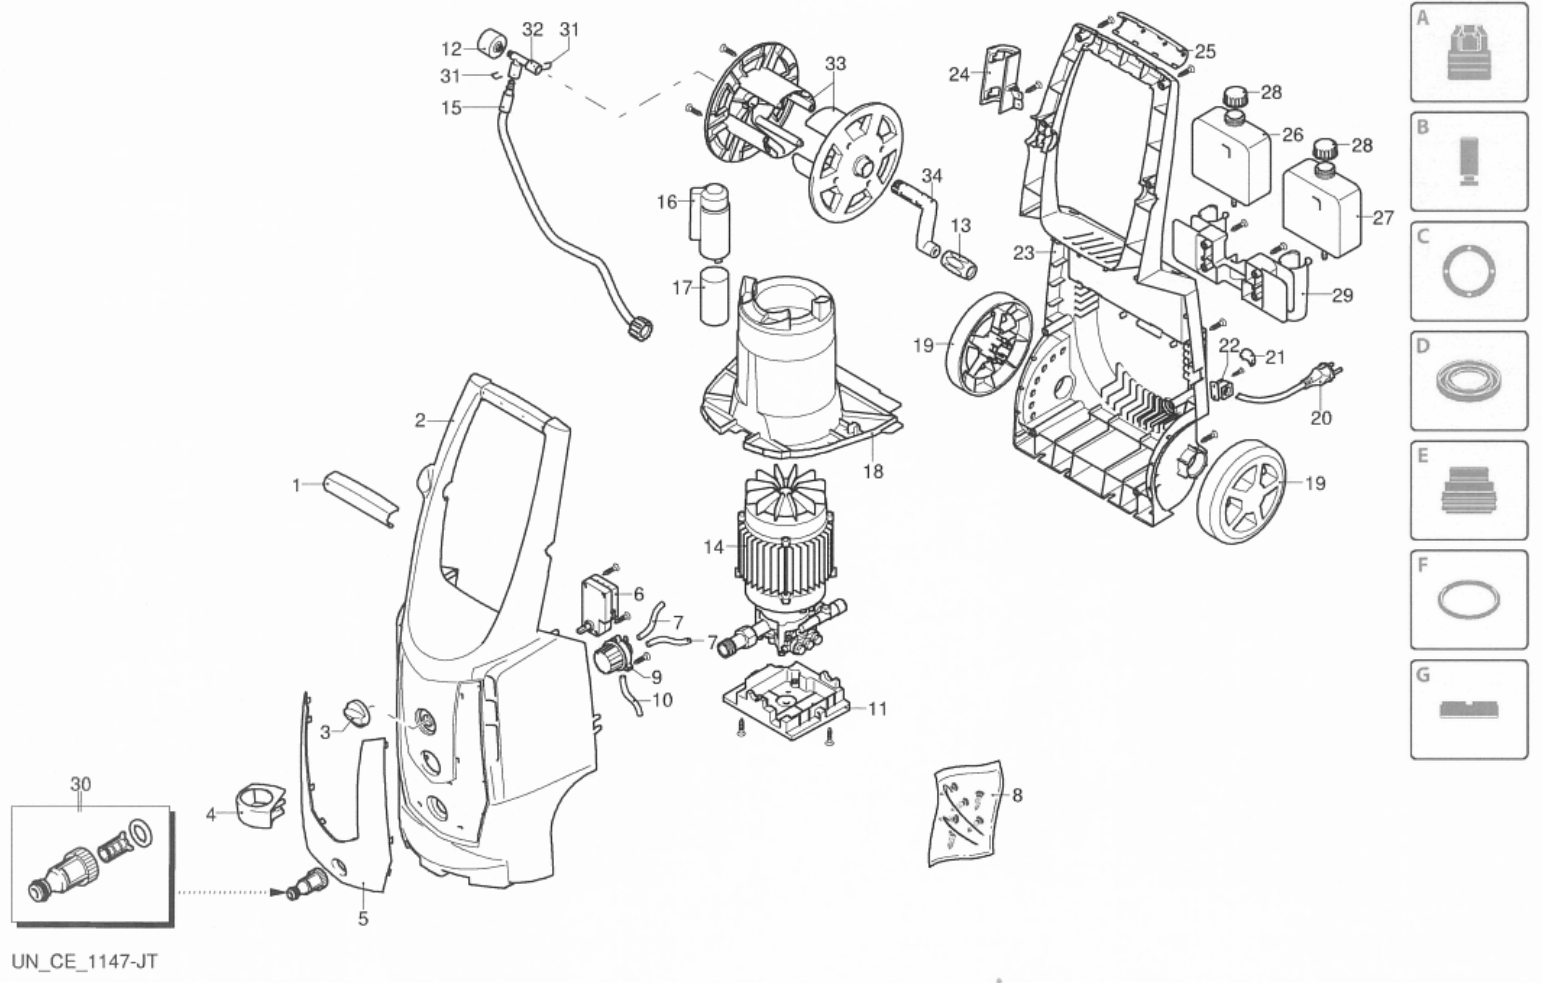

UN_CE_1147-JT

Ref.	K	Part N.	Customer Part N.	Description	Qty	Validity:		Price
						From	To	
0001		MPVR40463		HANDLE PW-C23 ANT.GR.	1,00			--
0002		MPVR40508		HOOD PW-C23 BK.	1,00			--
0003		MPVR40465		SWITCH KNOB PW-C23	1,00			--
0004		MPVR40466		SUPPORT PW-C23 BK.	1,00			--
0005		MPVR40474		INSERT PW-C23 GR.368C	1,00			--
0006		MPVR40468		CONTROL BOX PW-C23	1,00			--
0007		TBBP40061		L.P. HOSE D. 7-10 PW-C23	2,00			--
0008		KTRI40222		KIT P 4- 14 SCREW PW-C23	1,00			--
0009		RCGR40007		DETERGENT TAP PW-C23 2V.	1,00			--
0010		TBBP40062		L.P. HOSE D. 7-10 PW-C23/2	1,00			--
0011		MPVR40469		SUPPORT E.PMP PW-C23	1,00			--
0012		MNMN40010		PRESSURE GAUGE AR PW-C23	1,00			--
0013		MPVR40514		HANDLE PW-C23 AVTB	1,00			--
0014		PPEL40043		GROUP PW-C23 2500W 230/50 2P.	1,00			--
0015		TBAP40109		HOSE AVV. PW-C23	1,00			--
0016		MPVR40471		SUPPORT PW-C23	1,00			--
0017		MECO40010		CAPACITOR 30 MF	1,00			--
0018		MPVR40472		CONVEYOR PW-C23	1,00			--
0019		RTRT40028		WHEEL D.175 PW-C23	2,00			--
0020		MECB40239		CABLE PVC 3X1.5 SCH.	1,00			--
0021		MPVR40473		CAP PW-C23	1,00			--
0022		MPVR40454		CABLE CLAMP PW-C10	1,00			--
0023		MPVR40475		FRAME PW-C23 BK	1,00			--
0025		MPVR40477		HANDLE PW-C23 PST.GR.	1,00			--
0026		MPVR40512		TANK PW-C23 DX	1,00			--
0027		MPVR40513		TANK PW-C23 SX	1,00			--
0028		MPVR40480		TANK CAP PW-C23 BK.	2,00			--
0029		MPVR40515		HANDLE PW-C23	1,00			--
0030		RCVR40103		SOCKET C10 3/4 F +FILT.	1,00			--
0031		LAFN40542		PLUG "U" AVTB-C23	1,00			--
0032		RCDS40185		CONNECTOR PW-C23 C/MAN	1,00			--
0033		MPVR40484		DRUM PW-C23	1,00			--
0034		MPVR40460		HANDLE PW-C10	1,00			--