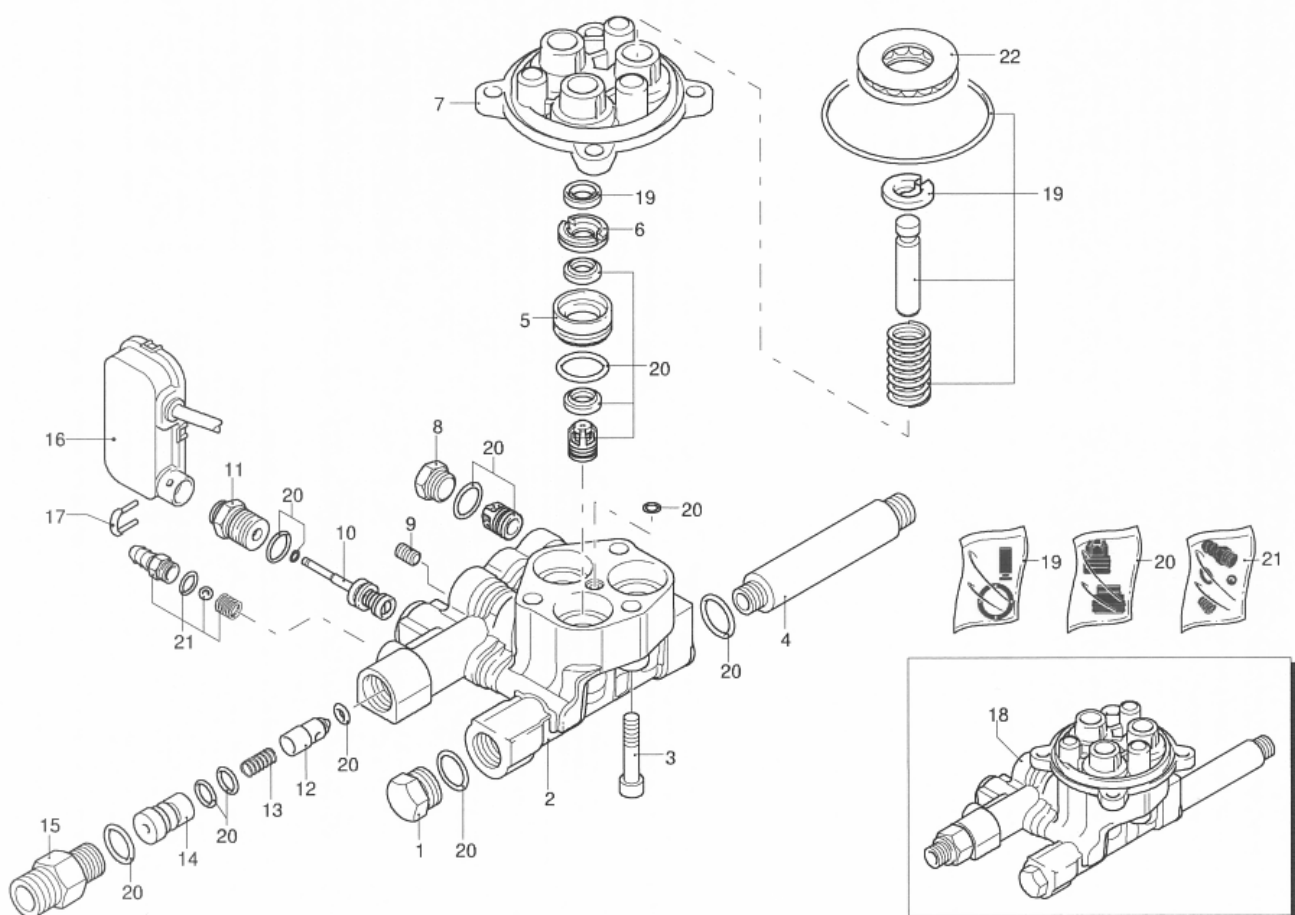

Ref.	K	Part N.	Customer Part N.	Description	Qty	Validity:		Price
						From	To	
0001		MPVR40463		HANDLE PW-C23 ANT.GR.	1,00			--
0002		MPVR40508		HOOD PW-C23 BK.	1,00			--
0003		MPVR40465		SWITCH KNOB PW-C23	1,00			--
0004		MPVR40466		SUPPORT PW-C23 BK.	1,00			--
0005		MPVR40474		INSERT PW-C23 GR.368C	1,00			--
0006		MPVR40468		CONTROL BOX PW-C23	1,00			--
0007		TBBP40061		L.P. HOSE D. 7-10 PW-C23	2,00			--
0008		KTRI40222		KIT P 4- 14 SCREW PW-C23	1,00			--
0009		RCGR40007		DETERGENT TAP PW-C23 2V.	1,00			--
0010		TBBP40062		L.P. HOSE D. 7-10 PW-C23/2	1,00			--
0011		MPVR40469		SUPPORT E.PMP PW-C23	1,00			--
0012		MNMN40010		PRESSURE GAUGE AR PW-C23	1,00			--
0013		MPVR40514		HANDLE PW-C23 AVTB	1,00			--
0014		PPEL40043		GROUP PW-C23 2500W 230/50 2P.	1,00			--
0015		TBAP40109		HOSE AVV. PW-C23	1,00			--
0016		MPVR40471		SUPPORT PW-C23	1,00			--
0017		MECO40010		CAPACITOR 30 MF	1,00			--
0018		MPVR40472		CONVEYOR PW-C23	1,00			--
0019		RTRT40028		WHEEL D.175 PW-C23	2,00			--
0020		MECB40239		CABLE PVC 3X1.5 SCH.	1,00			--
0021		MPVR40473		CAP PW-C23	1,00			--
0022		MPVR40454		CABLE CLAMP PW-C10	1,00			--
0023		MPVR40475		FRAME PW-C23 BK	1,00			--
0025		MPVR40477		HANDLE PW-C23 PST.GR.	1,00			--
0026		MPVR40512		TANK PW-C23 DX	1,00			--
0027		MPVR40513		TANK PW-C23 SX	1,00			--
0028		MPVR40480		TANK CAP PW-C23 BK.	2,00			--
0029		MPVR40515		HANDLE PW-C23	1,00			--
0030		RCVR40103		SOCKET C10 3/4 F +FILT.	1,00			--
0031		LAFN40542		PLUG "U" AVTB-C23	1,00			--
0032		RCDS40185		CONNECTOR PW-C23 C/MAN	1,00			--
0033		MPVR40484		DRUM PW-C23	1,00			--
0034		MPVR40460		HANDLE PW-C10	1,00			--