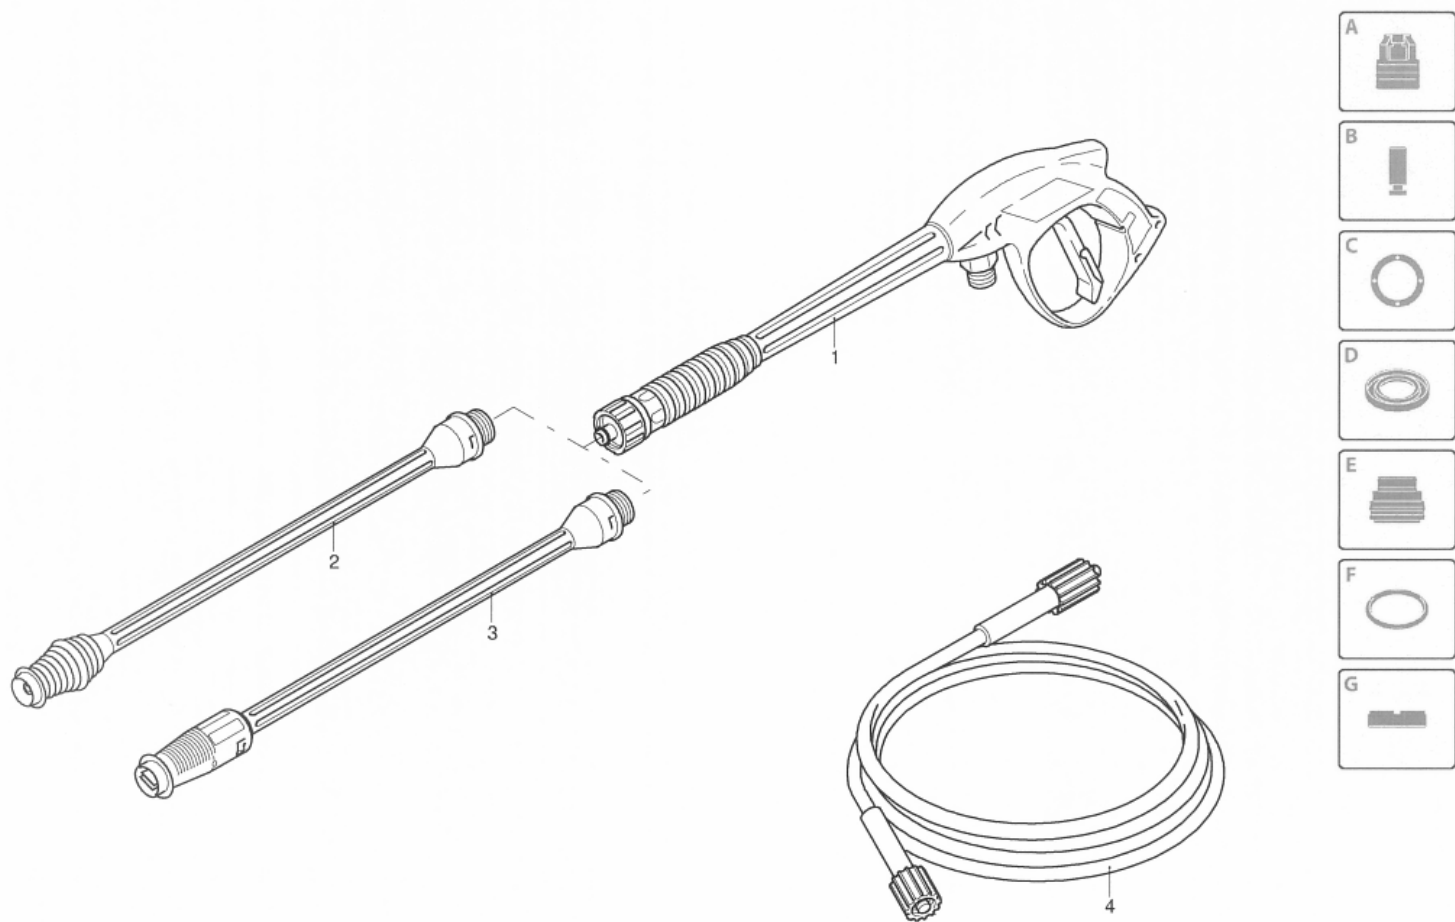

UN_CE_1146-JT

Ref.	K	Part N.	Customer Part N.	Description	Qty	Validity:		Price
						From	To	
0001		IPPR40012		GUN BIT +P270 +M22 M	1,00			--
0002		LCPR40080		LANCE R.POWER P 440 +M22 D.1.1B	1,00			--
0003		LCPR40076		LANCE M.REG P 440 +M22 D.1.03BK	1,00			--
0004		TBAP40108		H.P. HOSE SAE MT 12 1/4 -1IRV	1,00			--