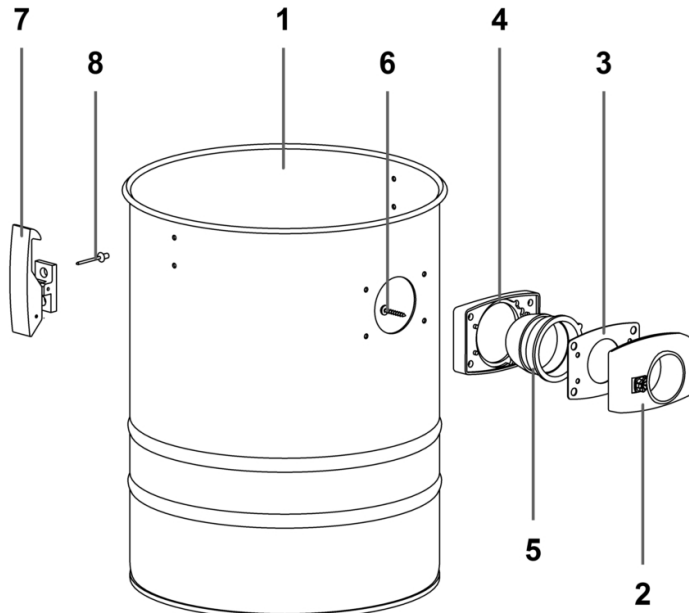

Ref. K	Part N.	Old Ref.	Description	Quantity	Validity		Price
					From	To	
0001	LAFN72100	02577	INOX HANDLE SMALL BUCKET	1,00			--
0002	VTRS00403	01234	RUBBER WASHER D.18X5X1,5	2,00			--
0003	VTRS00415	02573	WASHER SELF-LOC. D.6 ZA6	2,00			--
0004	VTVT72105	02622	SCREW "TC" 4,2X19 INOX	4,00			--
0005	MPVR72102	02596	BUCKET COVER LT.11 BLACK	1,00			--
0006	GUGO00341	06601	O-RING 2100 D.25,12X1,78	1,00			--
0007	MPVR72101	02595	BIG BUCKET LT.11	1,00			--
0008	MPVR08596	02580-1NE	BLACK FLOATER NEW	1,00			--
0009	VTVT01189	06252	SCREW AUT.TC PHL 3,9X13 STAIN.	2,00			--
0010	MPVR08816	02592-1	ANTIFOAM BODY MINI D.50	1,00			--

Ref. K	Part N.	Old Ref.	Description	Quantity	Validity		Price
					From	To	
0001	LAFN28800	02684	TANK MEC 500 AISI 304	1,00			--
0002	MPVR09022	02652 AG6VE-IPC	PIPE UNION R155 G6000 W/BOU.GR-IPC	1,00			--
0003	GUGO28701	02846	GASKET D.38	1,00			--
0004	MPVR08681	02586G6	GASKET R 205 GREY 6000	1,00			--
0005	MPVR28696	02593	DEFLECTOR 99	1,00			--
0006	VTVT71966	01026	SCREW PAT TMT PHL 5X30 BLACK	4,00			--
0007	PMVR02871	01847/SG6	PLASTIC HOOK COMPL. GR6000	2,00			--
0008	VTVR71991	01301	RIVET 5X11	4,00			--