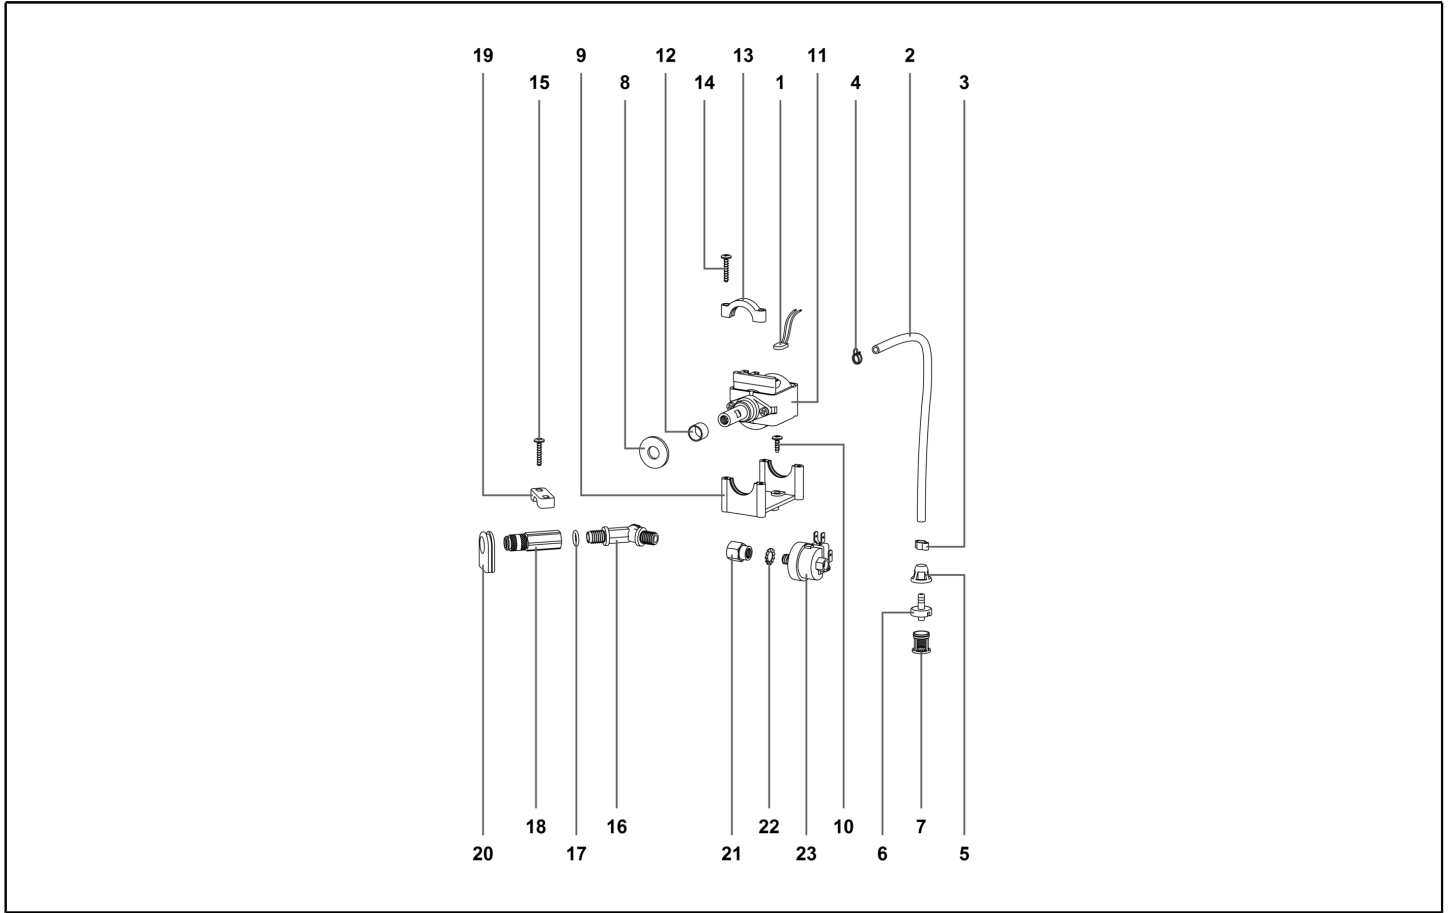

Ref. K	Part N.	Old Ref.	Description	Quantity	Validity		Price
					From	To	
0001	METK42457	03037	THERMAL PROTECTION	1,00			--
0002	TBBP72261	00723	HYDROLITIC HOSE 8x5 PER METER	0,70			--
0003	FSVR72112	02660	STRICK CLIP 7-9	1,00			--
0004	FSVR72111	02659	CLIP 9,3-9,9	1,00			--
0005	RCDS72165	03036	DIP LOCKING FILTER	1,00			--
0006	MPVR06607	02687	HOSE FITTING DRAFT FILTER	1,00			--
0007	FTAC00050	02688	DRAFT FILTER	1,00			--
0008	GUGO28799	02571	RUBBER WASHER D.32X13X3	2,00			--
0009	LAFN28798	02603	"U" PUMP SUPPORT	1,00			--
0010	VTVT71960	01005	SCREW PAT TMT PHL 5X14 ZN BLACK	2,00			--
0011	MEPD00004	00758	"U" PUMP 230 V.50 HZ	1,00			--
0012	LAFN86519	06118	METAL BUSH 16X12	1,00			--
0013	LAFN28797	02602	"U" PUMP BRACKET	2,00			--
0014	VTVT72055	01979	SCREW PFU TMT PHL 5X25 ZN BLACK	4,00			--
0015	VTVT72055	01979	SCREW PFU TMT PHL 5X25 ZN BLACK	2,00			--
0016	RCVR01080	03096	PLAST."Y" COUPLING 2 WAYS	1,00			--
0017	GUGO72029	01610	O RING 9	1,00			--
0018	RCIN38910	03689/OTT	QUICK SOCKET 1/4"F	1,00			--
0019	MPVR28794	02604	FIXING BOLT CONN.	1,00			--
0020	MEVR86518	06082	GUIDING SLIT LAVA	1,00			--
0021	RCVR72251	00689	NIPPLE 1/4" F. 1/8" F.	1,00			--
0022	VTRS00168	03722	TOOTHED WASHER M10 UNI 8842	1,00			--
0023	MEPF72220	03919	PRESSURE SWITCH GP110	1,00			--