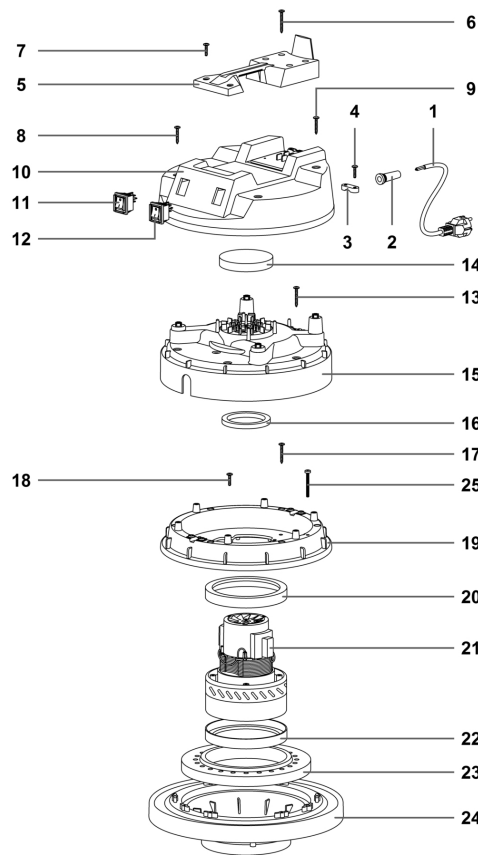

Ref. K	Part N.	Old Ref.	Description	Quantity	Validity		Price
					From	To	
*	MEVR02359	06910	ELEC KIT EXTRAC 300/500 W/SOCKET RAD	1,00			--
*	MECB01701	01102 I-G/V	CONN.WIRE M.600-G/V-SP9-5,2	1,00			--
*	FSVR00127	01106	CLAMP	3,00			--
*	PEEL00107	06926/OTT	PUMP GROUP LAVA W/PRESS.	1,00			--
*	MECB01829	07632/PI TP1200	WIRING 40CM MOT.POKE-IN-TP 1200	1,00			--
0001	MECB28808	00466	ELECTRIC CORD 3X1 MT.8,5	1,00			--
0002	MEVR28673	00138	FAIRLEAD	1,00			--
0003	MPVR28690	00139	CABLE CLAMP	1,00			--
0004	VTVT71961	01006	SCREW PFU TMT PHL 5X20 BLACK	2,00			--
0005	MPVR09704	03733VEI	GREEN HANDLE PANDA IPC	1,00			--
0006	VTVT72106	02627	SCREW PAT TMT PHL 5X40 BLACK	4,00			--
0007	VTVT71961	01006	SCREW PFU TMT PHL 5X20 BLACK	2,00			--
0008	VTVT71966	01026	SCREW PAT TMT PHL 5X30 BLACK	2,00			--
0009	VTVT71966	01026	SCREW PAT TMT PHL 5X30 BLACK	2,00			--
0010	PMVR05638	03757G6	COVER HIPPO GREY 6000	1,00			--
0011	MECI28744	00484	ANTISPLASH RED LIGHT SWITCHER	1,00			--
0012	MECI72268	00756	ANTISPLASH GREEN LIGHT SWITCH	1,00			--
0013	VTVT71971	01050	SCREW PAT TMT PHL 5X35 BLACK	6,00			--
0014	FTDP38064	03937	FILTER MTP/65 H=15 D.95	1,00			--
0015	PMVR05065	02633VEI	COVERING JOB/LAVA IPC GREEN	1,00			--
0016	MPVR38371	03969	WASHER H8 D85X65	1,00			--
0017	VTVT71971	01050	SCREW PAT TMT PHL 5X35 BLACK	6,00			--
0018	VTVT71961	01006	SCREW PFU TMT PHL 5X20 BLACK	4,00			--
0019	PMVR05082	02634G6	MOTOR FASTENER JOB/LAVA GR. 6000	1,00			--
0020	GUGO28683	03901	"L" GASKET W/O HOLES H=5,5	1,00			--
0021	MOMO00624	03890/E	MOTOR BD382 1200W 220-240 50/60	1,00			--
0022	GUGO28683	03901	"L" GASKET W/O HOLES H=5,5	1,00			--
0023	FTDP38067	03866	WASHER MTP 65MM 18D 230X145	1,00			--
0024	PMBA00530	02636 GPG6	BASE JOB/LAVA W/G.W/P. GR.6	1,00			--