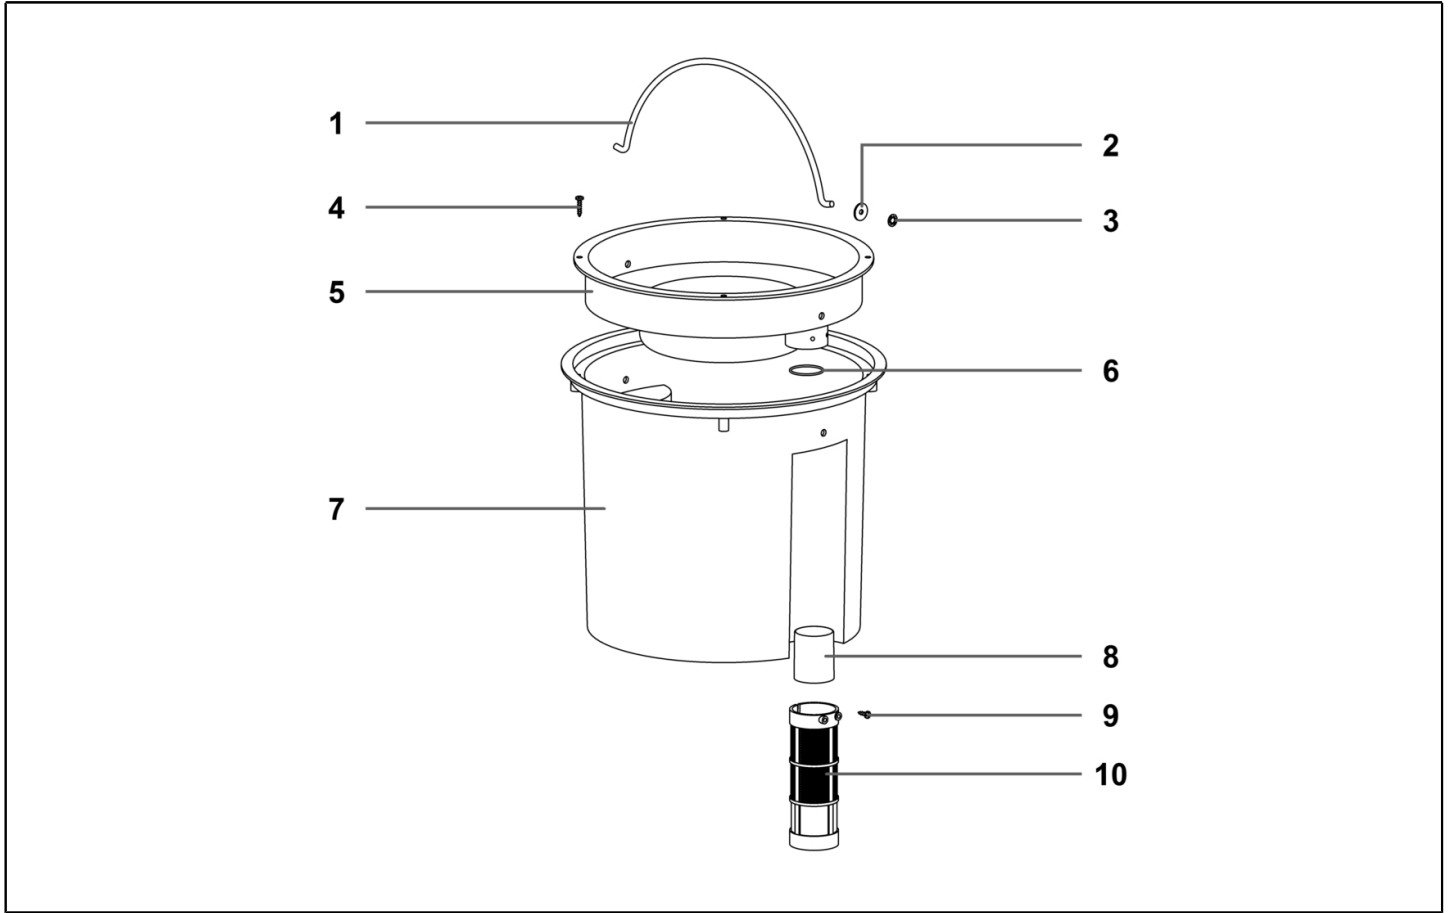

Ref. K	Part N.	Old Ref.	Description	Quantity	Validity		Price
					From	To	
0001	PMTA02963	03767 P FN	HEAD KONG 1200W G6/VEI RAD C/P	1,00			--
0002	MPVR28779	02683	COMPL.CLEAR WATER TANK LT.11	1,00			--
0003	LAFN10673	02685 G6/VEI	TANK MEC 500 AISI 304 G6/GRE C	1,00			--
0004	MPVR28703	01219	TROLLEYSQUARE TROLLEY 202 GREY 6	1,00			--

Ref. K	Part N.	Old Ref.	Description	Quantity	Validity		Price
					From	To	
0001	LAFN72100	02577	INOX HANDLE SMALL BUCKET	1,00			--
0002	VTRS00403	01234	RUBBER WASHER D.18X5X1,5	2,00			--
0003	VTRS00415	02573	WASHER SELF-LOC. D.6 ZA6	2,00			--
0004	VTVT72105	02622	SCREW "TC" 4,2X19 INOX	4,00			--
0005	MPVR72102	02596	BUCKET COVER LT.11 BLACK	1,00			--
0006	GUGO00341	06601	O-RING 2100 D.25,12X1,78	1,00			--
0007	MPVR72101	02595	BIG BUCKET LT.11	1,00			--
0008	MPVR08596	02580-1NE	BLACK FLOATER NEW	1,00			--
0009	VTVT01189	06252	SCREW AUT.TC PHL 3,9X13 STAIN.	2,00			--
0010	MPVR08816	02592-1	ANTIFOAM BODY MINI D.50	1,00			--

Ref. K	Part N.	Old Ref.	Description	Quantity	Validity		Price
					From	To	
0001	LAFN28800	02684	TANK MEC 500 AISI 304	1,00			--
0002	MPVR09022	02652 AG6VE-IPC	PIPE UNION R155 G6000 W/BOU.GR-IPC	1,00			--
0003	GUGO28701	02846	GASKET D.38	1,00			--
0004	MPVR08681	02586G6	GASKET R 205 GREY 6000	1,00			--
0005	MPVR28696	02593	DEFLECTOR 99	1,00			--
0006	VTVT71966	01026	SCREW PAT TMT PHL 5X30 BLACK	4,00			--
0007	PMVR02871	01847/SG6	PLASTIC HOOK COMPL. GR6000	2,00			--
0008	VTVR71991	01301	RIVET 5X11	4,00			--