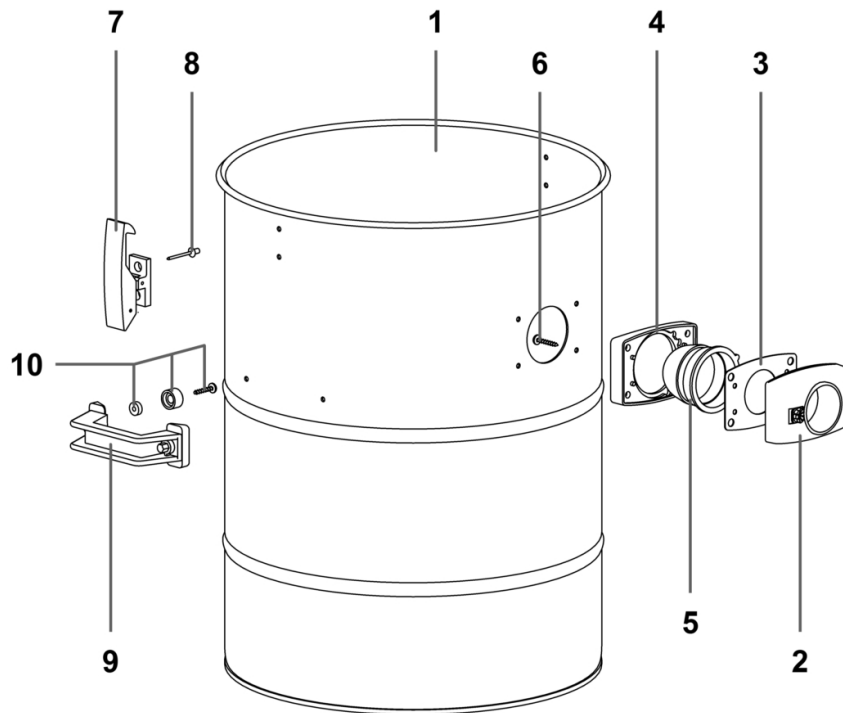

Ref. K	Part n.	Customer part n.	Description	Quantity	Validity		Price
					From	To	
0001	LAFN06533	00946	TANK GARAGE/CALIFORN. AISI 304	1,00			--
0002	MPVR09047	02652 ANEVE-IPC	PIPE UNION R155 BLACK C/PUL.GR-IPC	1,00			--
0003	GUGO28701	02846	GASKET D.38	1,00			--
0004	GUGO28736	02586NE	GASKET R 205 BLACK	1,00			--
0005	MPVR28696	02593	DEFLECTOR 99	1,00			--
0006	VTVT71966	01026	SCREW PAT TMT PHL 5X30 BLACK	4,00			--
0007	CHVR28735	01847/SNE	COMPLETE PLASTIC HOOK BLACK	2,00			--
0008	VTVR71991	01301	RIVET 5X11	4,00			--
0009	MPVR28737	02993-1NE	BLACK HANDLE	2,00			--
0010	RIGE00015	03968	COMPLETE SEAL W/SCREW L=25	4,00			--