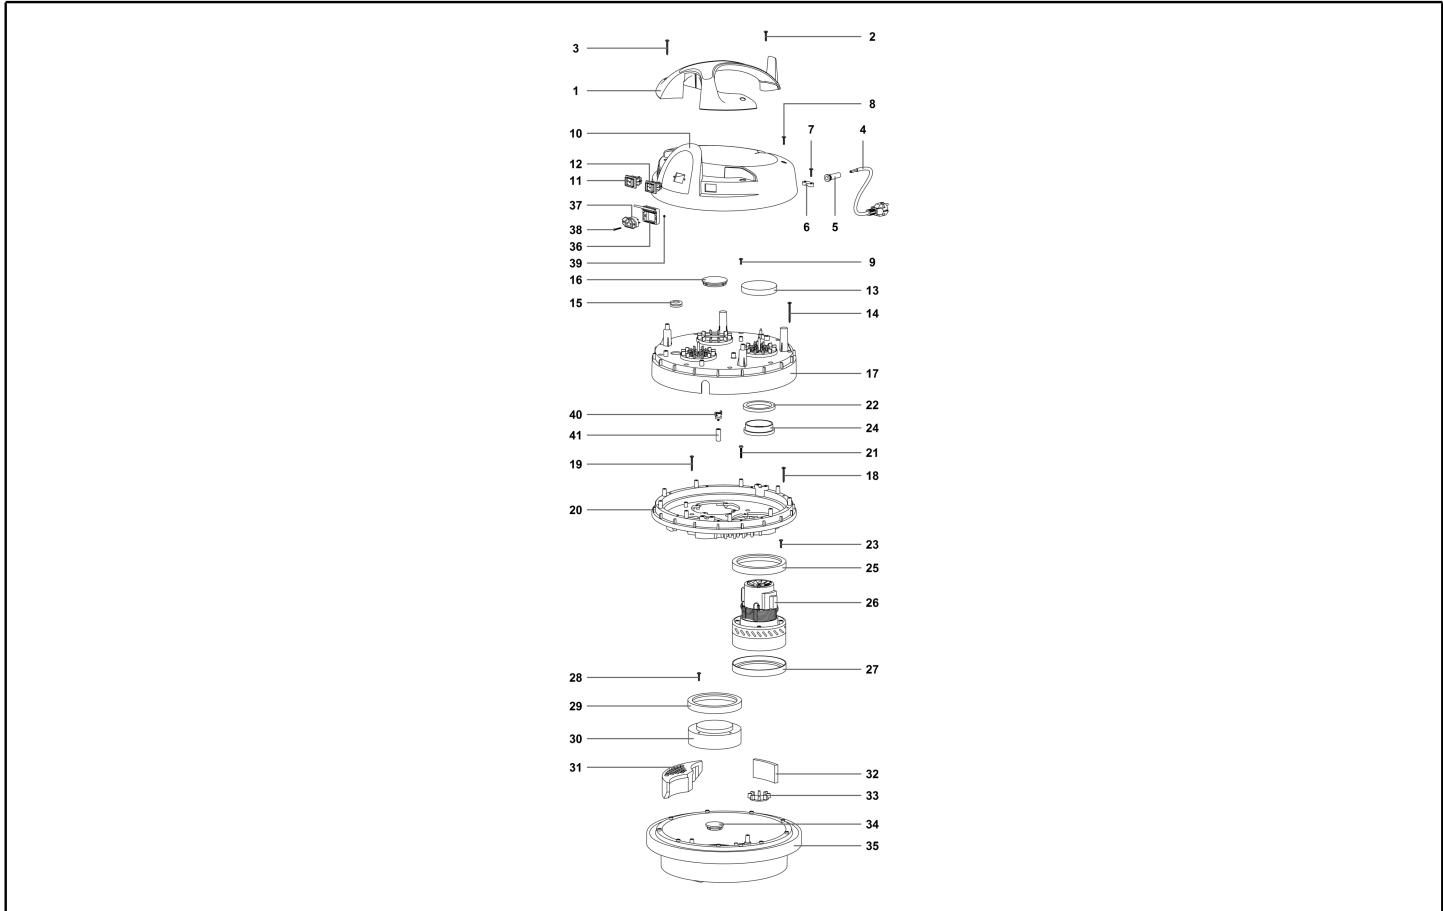

Ref. K	Part n.	Customer part n.	Description	Quantity	Validity		Price
					From	To	
*	PMQE00294	07019 TP	ELECTRIC KIT EXTR.600 TP PUMP ULKA	1,00			--
*	MECB01826	07632/PI L TP	WIRING 50CM MOTOR POKE-IN-TP	2,00			--
*	FSVR00127	01106	CLAMP	16,00			--
*	PEL00077	06271	PUMP GROUP FLASH	1,00			--
0001	MPVR08307	020727VEI	HANDLE TOPPER 600 GREEN IPC	1,00			--
0002	VTVT72207	03629	SCREW PAT TMT PHL 5X25 BLACK	1,00			--
0003	VTVT72106	02627	SCREW PAT TMT PHL 5X40 BLACK	2,00			--
0004	MECB28740	00489	ELECTRIC CORD 3X1,5 MT 8,5	1,00			--
0005	MEVR28673	00138	FAIRLEAD	1,00			--
0006	MPVR28690	00139	CABLE CLAMP	1,00			--
0007	VTVT71961	01006	SCREW PFU TMT PHL 5X20 BLACK	1,00			--
0008	VTVT72207	03629	SCREW PAT TMT PHL 5X25 BLACK	2,00			--
0009	VTVT71960	01005	SCREW PAT TMT PHL 5X14 ZN BLACK	2,00			--
0010	VTVT71960	01005	SCREW PAT TMT PHL 5X14 ZN BLACK	1,00			--
0011	MECI28744	00484	ANTISPLASH RED LIGHT SWITCHER	2,00			--
0012	MECI22688	00756	ANTISPLASH GREEN LIGHT SWITCH	1,00			--
0013	FTDP38064	03937	FILTER MTP/65 H=15 D.95	2,00			--
0014	VTVT40007	03273	SCREW PAT TMT PHL 5X55 BLACK	9,00			--
0015	MEVR72017	01502	GUIDING SLIT FOR QUICK COUPLING	1,00			--
0016	MPVR38053	03383	COVERING CAP	1,00			--
0017	PMVR05606	03708VEI	COVERING STORM IPC GREEN	1,00			--
0018	VTVT72106	02627	SCREW PAT TMT PHL 5X40 BLACK	9,00			--
0019	VTVT72106	02627	SCREW PAT TMT PHL 5X40 BLACK	3,00			--
0020	MPVR89502	02937NE	MOTOR-FASTENER NEV.600 BLACK	1,00			--
0021	VTVT01181	03189	SCREW TC CROSS M 5X30 UNI 7687	1,00			--
0022	MPVR38371	03969	WASHER H8 D85X65	2,00			--
0023	VTVT71961	01006	SCREW PFU TMT PHL 5X20 BLACK	8,00			--
0024	MPVR86282	00310	RING MOTORE H=7 (15) PLAST.	2,00			--
0025	GUGO28683	03901	"L" GASKET W/O HOLES H=5,5	2,00			--
0026	MOMO00354	03891	MOTOR BD302 1000W 220-240 50/60	2,00			--
0027	GUGO28683	03901	"L" GASKET W/O HOLES H=5,5	2,00			--
0028	VTVT71961	01006	SCREW PFU TMT PHL 5X20 BLACK	4,00			--
0029	GUGO28683	03901	"L" GASKET W/O HOLES H=5,5	1,00			--
0030	MPVR07346	022040	FAKE MOTOR	1,00			--
0031	FTDP38057	03454	ANTINOISE TRIANGLE H=51	3,00			--
0032	FTDP28745	03456	GASKET MTP/30 AU-AD 50X10X85	3,00			--
0033	MPVR28748	00468	AUTOMATIC VALVE	2,00			--
0034	MPVR38058	03519	BASE CAP	1,00			--
0035	MPVR38059	03108 PNE	BASE 600/400 W/STAT.PLATE BLACK	1,00			--
0036	MEVR29329	02184	ADD.SOCKET PROTECTION	1,00			--
0037	MEVR29330	00098	SCREWED ADDITIONAL SOCKET	1,00			--
0038	VTVT01029	01044	SCREW TSP M 3X25 UNI 610	2,00			--
0039	VTDD00227	01046	NUT M 3 UNI 5588	2,00			--
0040	METK41830	06235	THERMOREGULATOR MAX T.85 C	1,00			--