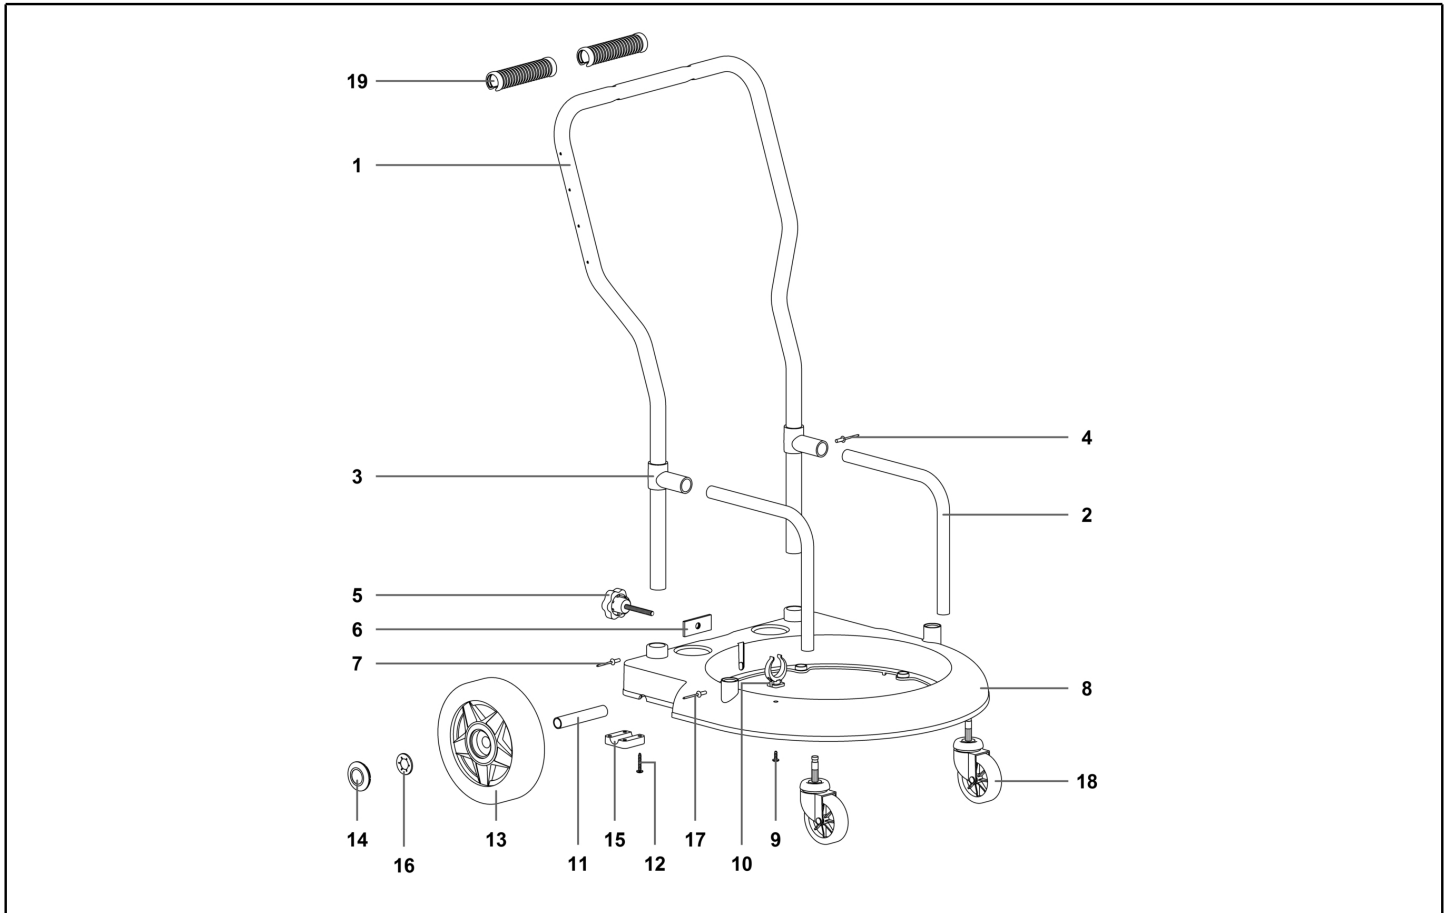

Ref. K	Part n.	Customer part n.	Description	Quantity	Validity		Price
					From	To	
0001	LAFN09734	00918-1 V	HANDLE MARKET 400 BLACK	1,00			--
0002	MPVR02240	00917 V	VARNISHED SUPPORT TUBE	2,00			--
0003	LAFN03247	00913	"T" TUBE	2,00			--
0004	VTVR00396	01302NE	RIVET 4,8X17 BLACK	2,00			--
0005	VTVR00162	00914	HAND-WHEEL M 8X60	1,00			--
0006	LAFN06613	01403	PLATE LOCKING THREADED	1,00			--
0007	VTVR00396	01302NE	RIVET 4,8X17 BLACK	2,00			--
0008	MPVR08479	021567NE	TROLLEY BODY 400 MARKET B	1,00			--
0009	VTVT71960	01005	SCREW PAT TMT PHL 5X14 ZN BLACK	1,00			--
0010	F5VR41221	02788	LIRA CLAMP D.34	1,00			--
0011	LAFN09549	030039	WHEEL PIN D.18X105 SP.1.5 ZN	2,00			--
0012	VTVT71966	01026	SCREW PAT TMT PHL 5X30 BLACK	8,00			--
0013	RTRT85069	00904	REAR WHEEL D.200	2,00			--
0014	MPVR85070	03835NE	WHEEL CAP D.200/250 BLACK	2,00			--
0015	MPVR28774	02967	LOCK PIVOT BRACKET	2,00			--
0016	MPVR86321	02557	BLOC. D.18	2,00			--
0017	VTVR00396	01302NE	RIVET 4,8X17 BLACK	2,00			--
0018	RTRT40020	020418	FRONT WHEEL D.80 W/PIVOT	2,00			--
0019	MPVR02288	06250	PLAST.TROLLEY HANDLE	2,00			--