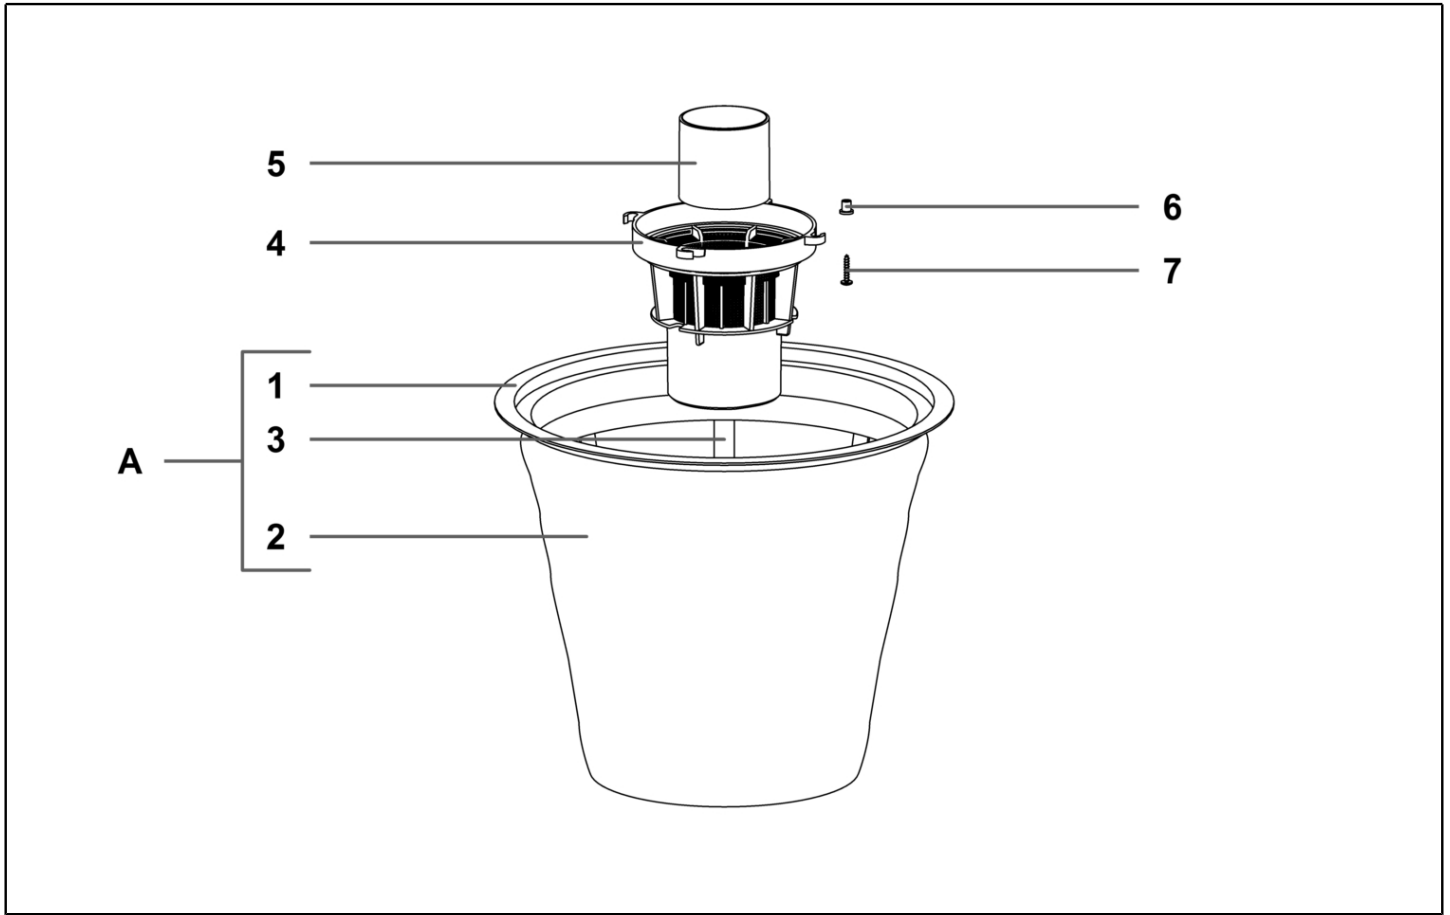

Ref. K	Part n.	Customer part n.	Description	Quantity	Validity		Price
					From	To	
0001	MPVR35807	00473	FILTER RING 400	1,00			--
0002	FTDP00523	02845 SAN	FILTER POLY AN4-600 CON REG H320	1,00			--
0003	MPVR09199	02833-1	CONICAL BASKET 400	1,00			--
0004	MPVR40521	021243NE	NET ANTIFOAM BODY HIGH	1,00			--
0005	RCGR40008	02676-1 G	HIGH FLOAT 99 W/GASKET 37 SHA	1,00			--
0006	MPVR35796	03706	PLASTIC SLEEVE D.8	4,00			--
0007	VTVT36751	03724	SCREW PAT TMT PHL 5X25	4,00			--
A	FTDP28733	03240 SAN	KIT RING+FILT+BASK.400 CONIC.SAN	1,00			--