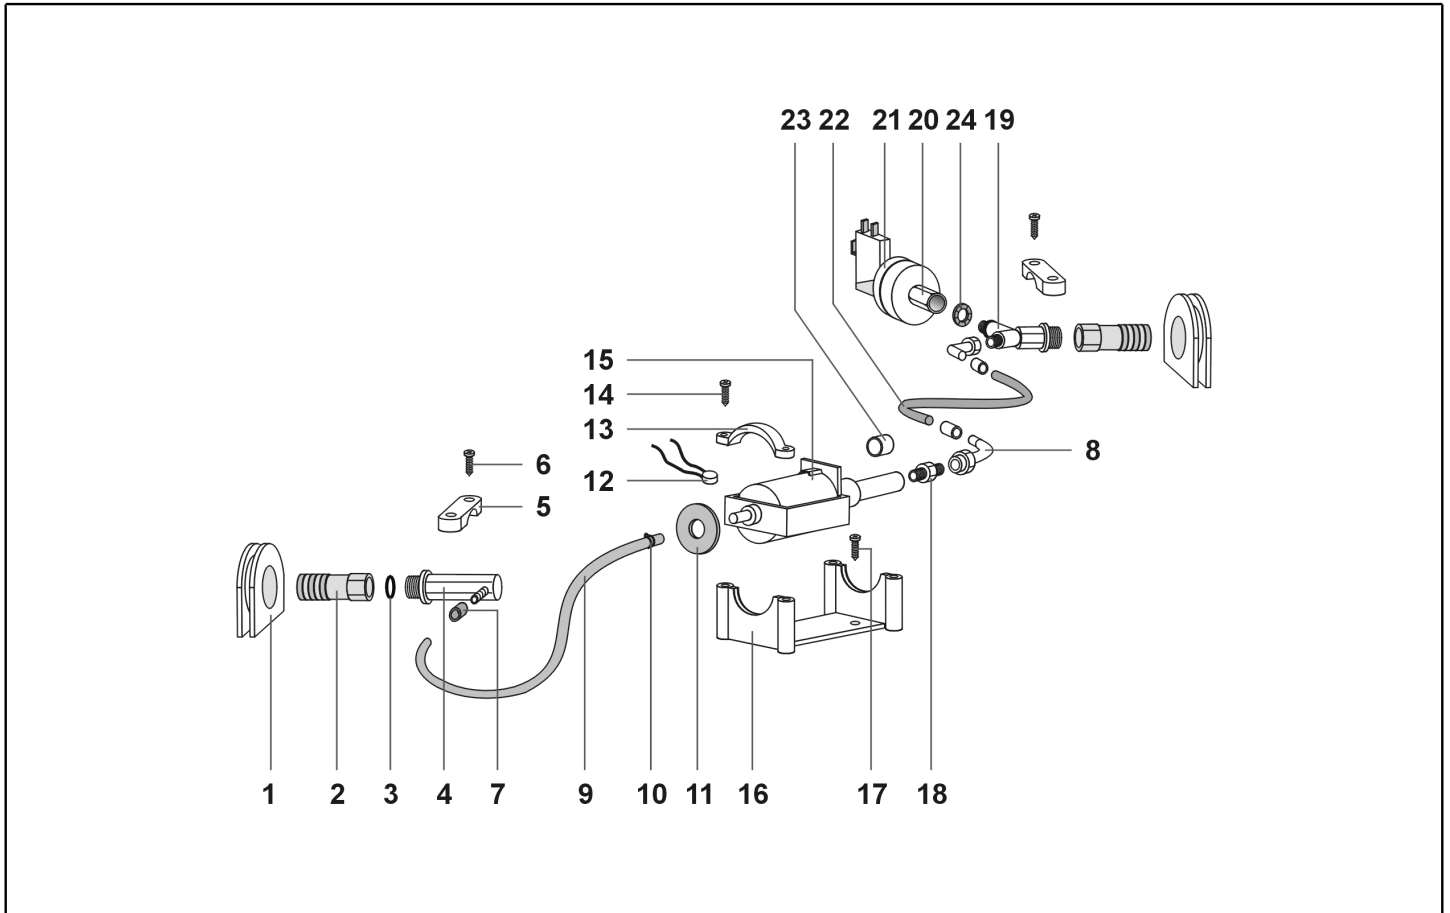

Ref. K	Part n.	Customer part n.	Description	Quantity	Validity		Price
					From	To	
0001	MEVR86518	06082	GUIDING SLIT LAVA	2,00			--
0002	RCIN38910	03689/OTT	QUICK SOCKET 1/4"F	2,00			--
0003	GUGO72029	01610	O RING 9	2,00			--
0004	RCVR46960	06395	PLAST."L" COUPLING	1,00			--
0005	MPVR28794	02604	FIXING BOLT CONN.	2,00			--
0006	VTVT72055	01979	SCREW PFU TMT PHL 5X25 ZN BLACK	4,00			--
0007	FSVR38348	03171	PLAST.CLIP D.8	3,00			--
0008	RCVR00850	03747	PL.CONNECTOR COUPLING 1/8"F-PG5,2	2,00			--
0009	TBBP72261	00723	HYDROLITIC HOSE 8x5 PER METER	0,12			--
0010	FSVR72111	02659	CLIP 9,3-9,9	1,00			--
0011	GUGO28799	02571	RUBBER WASHER D.32X13X3	2,00			--
0012	METK42457	03037	THERMAL PROTECTION	1,00			--
0013	LAFN28797	02602	"U" PUMP BRACKET	2,00			--
0014	VTVT72055	01979	SCREW PFU TMT PHL 5X25 ZN BLACK	4,00			--
0015	MEPD00004	00758	"U" PUMP 230 V.50 HZ	1,00			--
0016	LAFN28798	02603	"U" PUMP SUPPORT	1,00			--
0017	VTVT72207	03629	SCREW PAT TMT PHL 5X25 BLACK	2,00			--
0018	RCVR00848	03720	NIPPLE PLAST 1/8"	1,00			--
0019	RCVR01080	03096	PLAST."Y" COUPLING 2 WAYS	1,00			--
0020	RCVR72251	00689	NIPPLE 1/4" F. 1/8" F.	1,00			--
0021	MEPF72220	03919	PRESSURE SWITCH GP110	1,00			--
0022	TBBP72261	00723	HYDROLITIC HOSE 8x5 PER METER	0,15			--
0023	LAFN86519	06118	METAL BUSH 16X12	1,00			--
0024	VTRS00168	03722	TOOTHED WASHER M10 UNI 8842	1,00			--