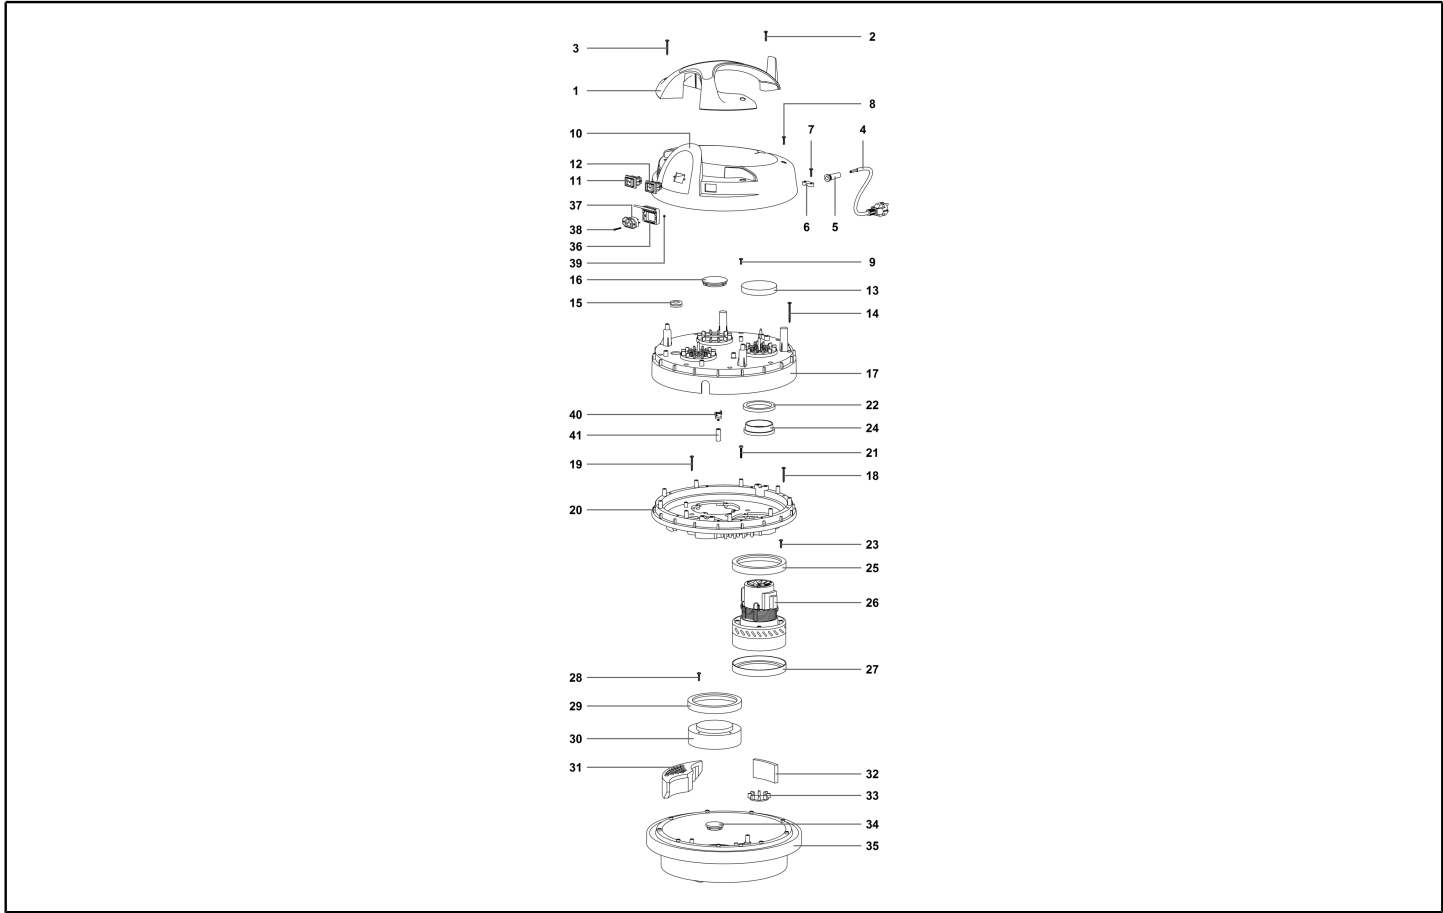

Ref. K	Part n.	Customer part n.	Description	Quantity	Validity		Price
					From	To	
*	PMQE00294	07019 TP	ELECTRIC KIT EXTR.600 TP PUMP ULKA	1,00			--
*	MECB01826	07632/PI L TP	WIRING 50CM MOTOR POKE-IN-TP	2,00			--
*	FSVR00127	01106	CLAMP	16,00			--
*	PEL00077	06271	PUMP GROUP FLASH	1,00			--
0001	MPVR08307	020727VEI	HANDLE TOPPER 600 GREEN IPC	1,00			--
0002	VTVT72207	03629	SCREW PAT TMT PHL 5X25 BLACK	1,00			--
0003	VTVT72106	02627	SCREW PAT TMT PHL 5X40 BLACK	2,00			--
0004	MECB28740	00489	ELECTRIC CORD 3X1,5 MT 8,5	1,00			--
0005	MEVR28673	00138	FAIRLEAD	1,00			--
0006	MPVR28690	00139	CABLE CLAMP	1,00			--
0007	VTVT71961	01006	SCREW PFU TMT PHL 5X20 BLACK	1,00			--
0008	VTVT72207	03629	SCREW PAT TMT PHL 5X25 BLACK	2,00			--
0009	VTVT71960	01005	SCREW PAT TMT PHL 5X14 ZN BLACK	2,00			--
0010	VTVT71960	01005	SCREW PAT TMT PHL 5X14 ZN BLACK	1,00			--
0011	MECI28744	00484	ANTISPLASH RED LIGHT SWITCHER	2,00			--
0012	MECI22688	00756	ANTISPLASH GREEN LIGHT SWITCH	1,00			--
0013	FTDP38064	03937	FILTER MTP/65 H=15 D.95	2,00			--
0014	VTVT40007	03273	SCREW PAT TMT PHL 5X55 BLACK	9,00			--
0015	MEVR72017	01502	GUIDING SLIT FOR QUICK COUPLING	1,00			--
0016	MPVR38053	03383	COVERING CAP	1,00			--
0017	PMVR05606	03708VEI	COVERING STORM IPC GREEN	1,00			--
0018	VTVT72106	02627	SCREW PAT TMT PHL 5X40 BLACK	9,00			--
0019	VTVT72106	02627	SCREW PAT TMT PHL 5X40 BLACK	3,00			--
0020	MPVR89502	02937NE	MOTOR-FASTENER NEV.600 BLACK	1,00			--
0021	VTVT01181	03189	SCREW TC CROSS M 5X30 UNI 7687	1,00			--
0022	MPVR38371	03969	WASHER H8 D85X65	2,00			--
0023	VTVT71961	01006	SCREW PFU TMT PHL 5X20 BLACK	8,00			--
0024	MPVR86282	00310	RING MOTORE H=7 (15) PLAST.	2,00			--
0025	GUGO28683	03901	"L" GASKET W/O HOLES H=5,5	2,00			--
0026	MOMO00354	03891	MOTOR BD302 1000W 220-240 50/60	2,00			--
0027	GUGO28683	03901	"L" GASKET W/O HOLES H=5,5	2,00			--
0028	VTVT71961	01006	SCREW PFU TMT PHL 5X20 BLACK	4,00			--
0029	GUGO28683	03901	"L" GASKET W/O HOLES H=5,5	1,00			--
0030	MPVR07346	022040	FAKE MOTOR	1,00			--
0031	FTDP38057	03454	ANTINOISE TRIANGLE H=51	3,00			--
0032	FTDP28745	03456	GASKET MTP/30 AU-AD 50X10X85	3,00			--
0033	MPVR28748	00468	AUTOMATIC VALVE	2,00			--
0034	MPVR38058	03519	BASE CAP	1,00			--
0035	MPVR38059	03108 PNE	BASE 600/400 W/STAT.PLATE BLACK	1,00			--
0036	MEVR29329	02184	ADD.SOCKET PROTECTION	1,00			--
0037	MEVR29330	00098	SCREWED ADDITIONAL SOCKET	1,00			--
0038	VTVT01029	01044	SCREW TSP M 3X25 UNI 610	2,00			--
0039	VTDD00227	01046	NUT M 3 UNI 5588	2,00			--
0040	METK41830	06235	THERMOREGULATOR MAX T.85 C	1,00			--