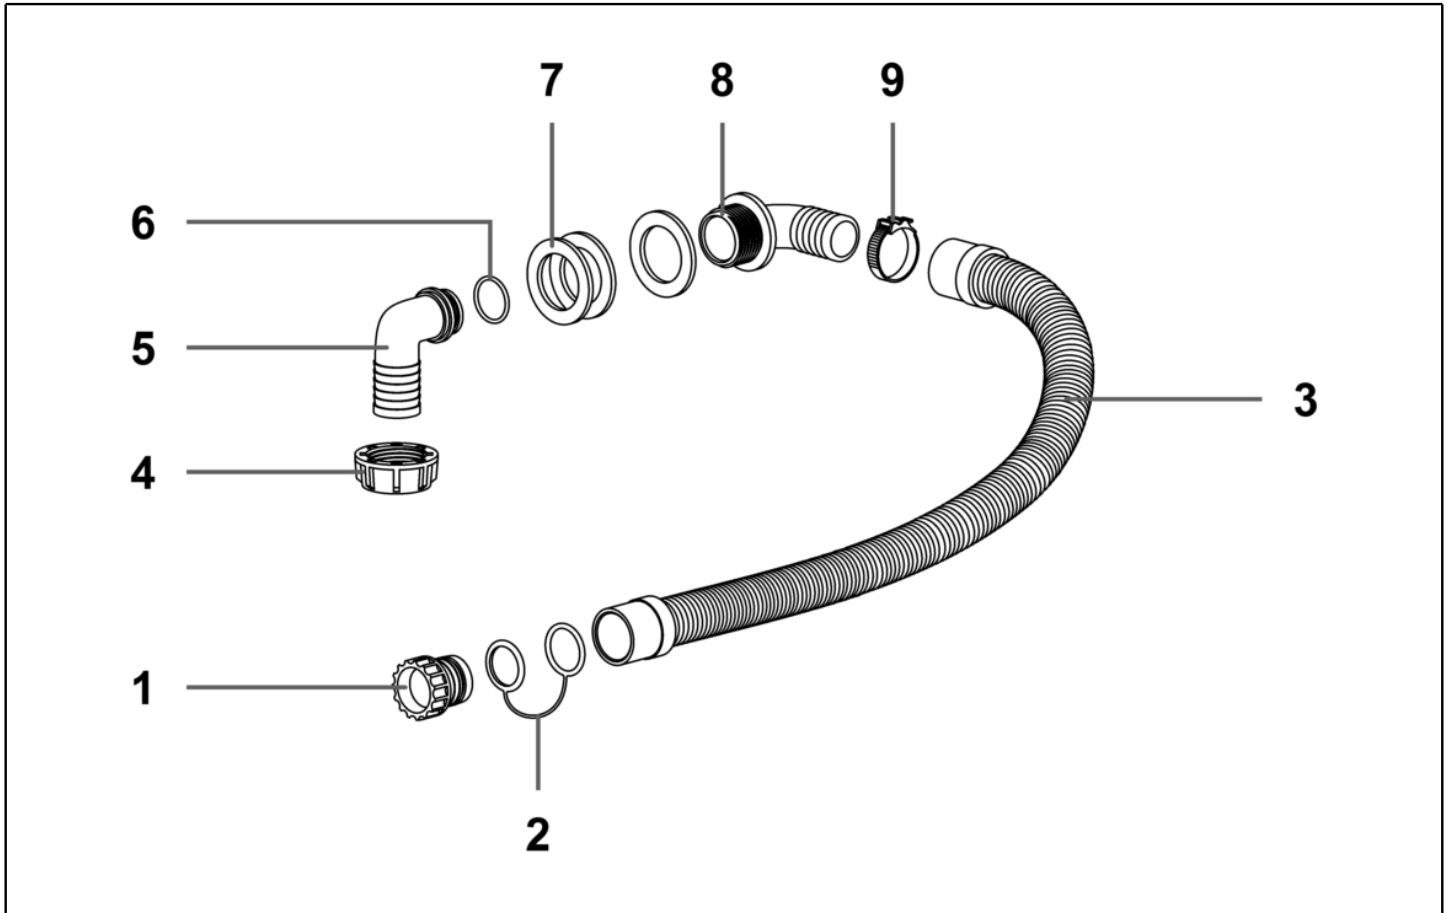

Ref. K	Part n.	Customer part n.	Description	Quantity	Validity		Price
					From	To	
0041	MEVR41831	06241	THERM. PROBE	1,00			--

Ref. K	Part n.	Customer part n.	Description	Quantity	Validity		Price
					From	To	
0001	MPVR35807	00473	FILTER RING 400	1,00			--
0002	FTDP00523	02845 SAN	FILTER POLY AN4-600 CON REG H320	1,00			--
0003	MPVR09199	02833-1	CONICAL BASKET 400	1,00			--
0004	MPVR40521	021243NE	NET ANTIFOAM BODY HIGH	1,00			--
0005	RCGR40008	02676-1 G	HIGH FLOAT 99 W/GASKET 37 SHA	1,00			--
0006	MPVR35796	03706	PLASTIC SLEEVE D.8	4,00			--
0007	VTVT36751	03724	SCREW PAT TMT PHL 5X25	4,00			--
A	FTDP28733	03240 SAN	KIT RING+FILT+BASK.400 CONIC.SAN	1,00			--

Ref. K	Part n.	Customer part n.	Description	Quantity	Validity		Price
					From	To	
0001	MPVR06185	01439	CL.WATER DRUM	1,00			--
0002	FTDT72115	02689	COMPLETE DIP FILTER	1,00			--
0003	RCDS72165	03036	DIP LOCKING FILTER	1,00			--
0004	MEVR02216	00138/L	FAIR-LEAD LONG	1,00			--
0005	TBBP72261	00723	HYDROLITIC HOSE 8x5 PER METER	1,10			--
0006	FSVR38348	03171	PLAST CLIP D.8	1,00			--
0007	RCIN38912	03664/OTT	BRASS QUICK COUPLING P.G5,2	1,00			--
0008	MPVR87032	00257	TANK CAP	1,00			--
0009	MPVR05654	00954	STEEL WASHER D.8	1,00			--
0010	FSVR72112	02660	STRICK CLIP 7-9	1,00			--
0011	MPVR40140	00835	FILLING PIPE 1-1/4"	1,00			--
0012	GUGO41219	00256	GASKET 60X40X4	1,00			--
0013	MPVR41218	00834	RING 1-1/4"	1,00			--
0014	GUVR40018	00255	CAP GASKET	1,00			--
0015	RCVR40015	00833	CAP 1-1/4"	1,00			--