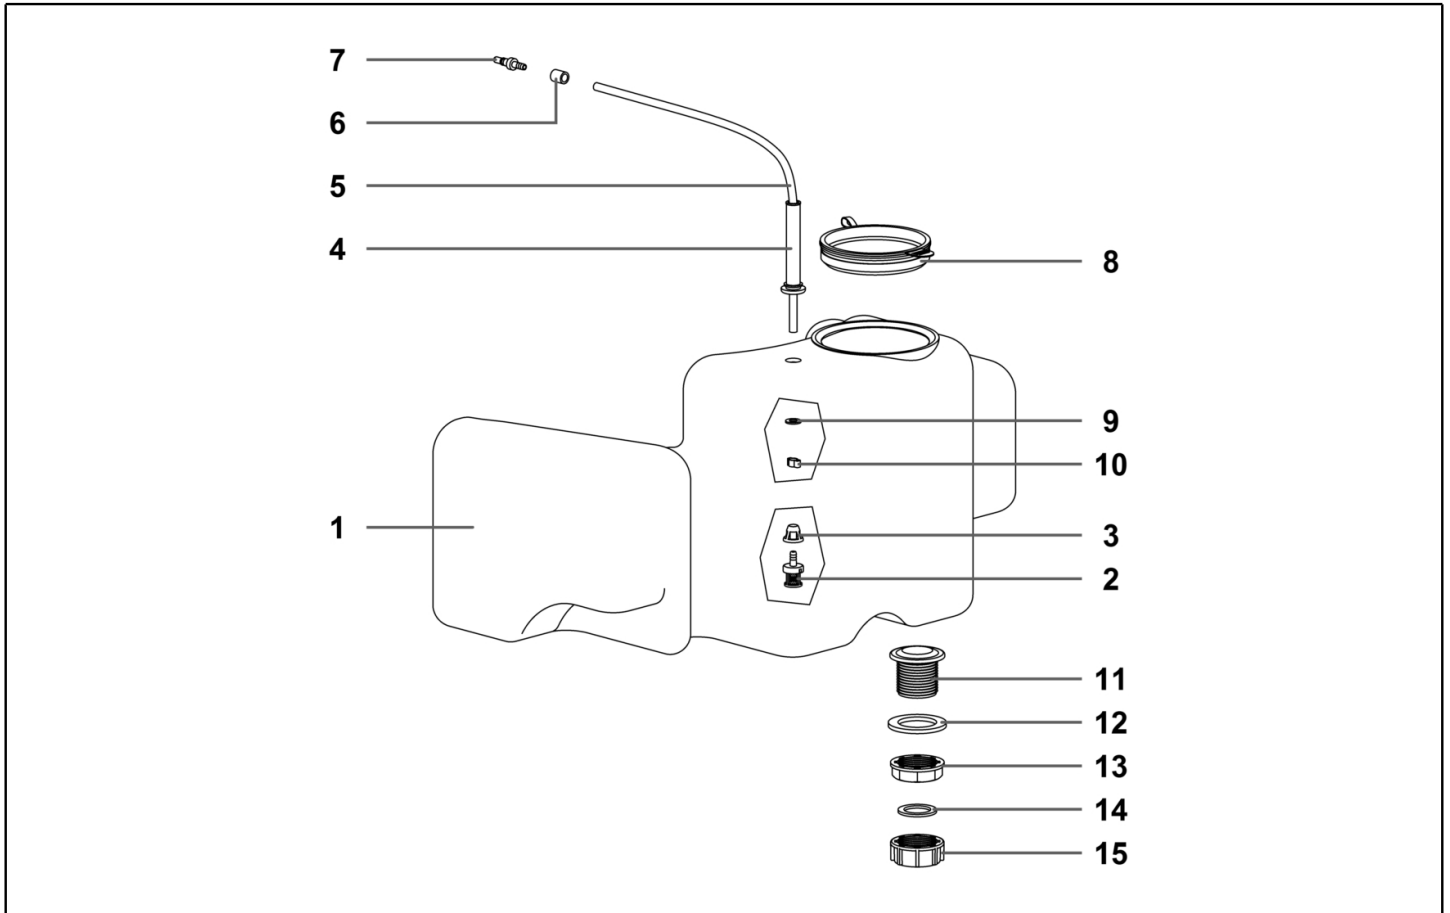

Ref. K	Part n.	Customer part n.	Description	Quantity	Validity		Price
					From	To	
0001	MPVR06185	01439	CL.WATER DRUM	1,00			--
0002	FTDT72115	02689	COMPLETE DIP FILTER	1,00			--
0003	RCDS72165	03036	DIP LOCKING FILTER	1,00			--
0004	MEVR02216	00138/L	FAIR-LEAD LONG	1,00			--
0005	TBBP72261	00723	HYDROLITIC HOSE 8x5 PER METER	1,10			--
0006	FSVR38348	03171	PLAST CLIP D.8	1,00			--
0007	RCIN38912	03664/OTT	BRASS QUICK COUPLING P.G5,2	1,00			--
0008	MPVR87032	00257	TANK CAP	1,00			--
0009	MPVR05654	00954	STEEL WASHER D.8	1,00			--
0010	FSVR72112	02660	STRICK CLIP 7-9	1,00			--
0011	MPVR40140	00835	FILLING PIPE 1-1/4"	1,00			--
0012	GUGO41219	00256	GASKET 60X40X4	1,00			--
0013	MPVR41218	00834	RING 1-1/4"	1,00			--
0014	GUVR40018	00255	CAP GASKET	1,00			--
0015	RCVR40015	00833	CAP 1-1/4"	1,00			--