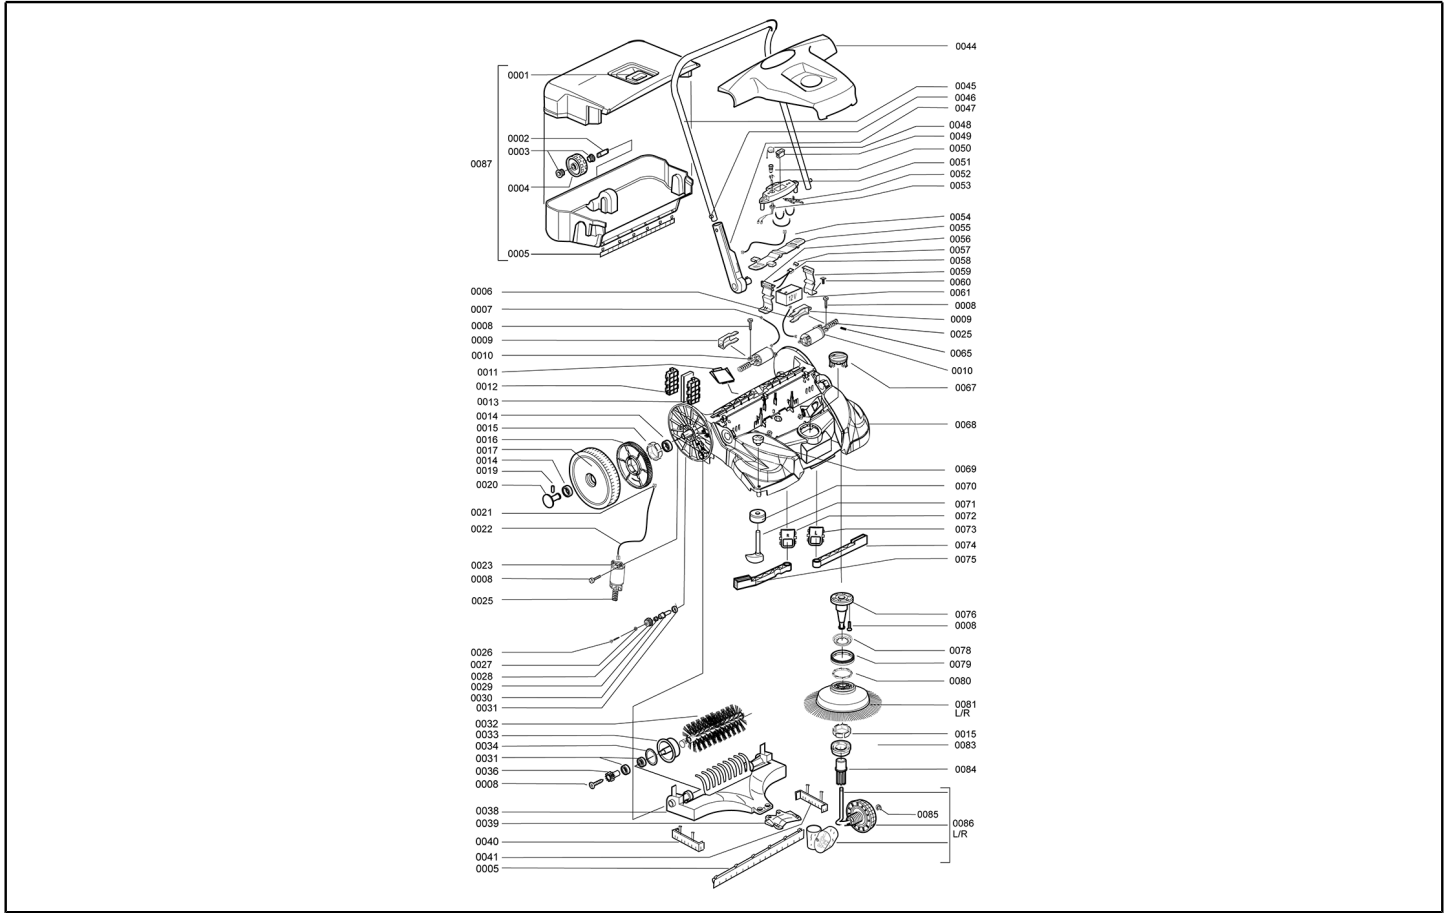

IPC

Spare parts list

Ref: MSUT00766
Model: SWEEPER 750 E IPC

Ref. K	Part n.	Part n. 2	Description	Quantity	Validity		Price
					From	To	
0001	MPVR11616		HANDLE GANSOW 750	1,00			--
0002	MPVR11615		AXLE GANSOW 750	1,00			--
0003	MPVR11618		BUSHING GANSOW 750	1,00			--
0004	MPVR11617		WHEEL GANSOW 750	1,00			--
0005	MPVR11619		FLAP GANSOW 750	1,00			--
0008	VTVT01490		SCREW .	2,00			--
0009	MPVR11634		COVER GANSOW 750	1,00			--
0010	MOCC00471		MOTOR 12V GANSOW 750	1,00			--
0011	MPVR11602		COVERING GANSOW 750	1,00			--
0012	MPVR11605		FRAME FILTER GANSOW 750	2,00			--
0013	FTDP00769		FILTER -	2,00			--
0014	CUVR00280		BEARING GANSOW 750	2,00			--
0015	MPVR11612		ELEMENT GANSOW 750	1,00			--
0016	MPVR11625		PINION GANSOW 750	1,00			--
0017	RTRT00673		WHEEL -	1,00			--
0019	MPVR11627		PLUG GANSOW 750	1,00			--
0020	MPVR11626		CLAMP GANSOW 750	1,00			--
0023	MOCC00472		MOTOR 12V GANSOW 750	1,00			--
0025	MTIG00158		GEAR GANSOW 750	1,00			--
0026	VTVT01515		SCREW 4X60	2,00			--
0027	VTRS00634		WASHER .	2,00			--
0028	LAFN11166		PINION GANSOW 750	1,00			--
0029	MLML00487		SPRING -	1,00			--
0030	LAFN11167		WASHER GANSOW 750	1,00			--
0031	CUVR00297		BEARING 6903ZZ	2,00			--
0032	SPPV08015		BRUSH GANSOW 750	1,00			--
0033	MPVR11624		BRUSH HOLDER GANSOW 750	1,00			--
0034	MPVR11623		RING GANSOW 750	1,00			--
0036	MPVR11622		PINION GANSOW 750	1,00			--
0038	MPVR11614		PLATE GANSOW 750	1,00			--
0039	MPVR11613		BRACKET GANSOW 750	1,00			--
0040	MPVR11629		BRACKET GANSOW 750	1,00			--
0041	MPVR11628		BRACKET GANSOW 750	1,00			--
0044	MPVR11601		COVERING GANSOW 750	1,00			--
0045	LAFN11165		HANDLE GANSOW 750	1,00			--
0046	MPVR11620		CLIP GANSOW 750	1,00			--
0047	MPVR11621		HANDLE GANSOW 750	1,00			--
0048	MPVR11632		CAP GANSOW 750	1,00			--
0049	MECI00639		MICROSWITCH GANSOW 750	1,00			--
0050	MEVR02912		SOCKET GANSOW 750	1,00			--
0051	MPVR11633		PLATE GANSOW 750	1,00			--
0052	MECE00789		BOARD GANSOW 750	1,00			--
0053	MECB02165		CABLE .	1,00			--
0054	MECB02166		CABLE .	1,00			--