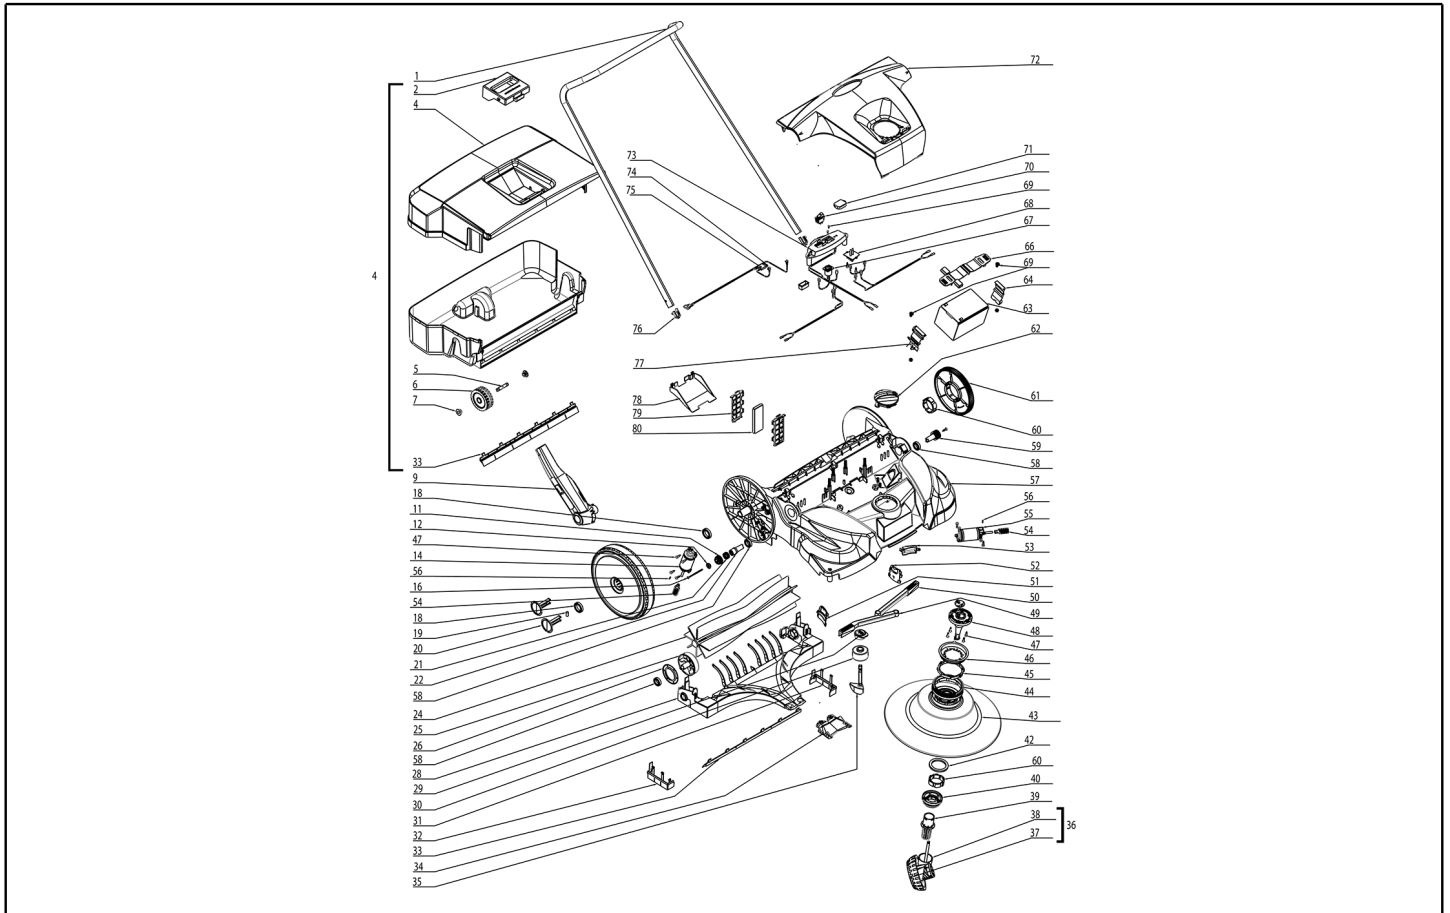

Ref. K	Part n.	Part n. 2	Description	Quantity	Validity		Price
					From	To	
0001	LAFN11165		HANDLE GANSOW 750	1,00			--
0002	MPVR11616		HANDLE GANSOW 750	1,00			--
0004	KTRI05053		KIT CONTENITORE GANSOW 750	1,00			--
0005	MPVR11615		AXLE GANSOW 750	1,00			--
0006	MPVR11617		WHEEL GANSOW 750	1,00			--
0007	MPVR11618		BUSHING GANSOW 750	1,00			--
0009	MPVR11621		HANDLE GANSOW 750	1,00			--
0011	LAFN11166		PINION GANSOW 750	1,00			--
0014	MOCC00472		MOTOR 12V GANSOW 750	1,00			--
0018	CUVR00280		BEARING GANSOW 750	1,00			--
0020	MPVR11626		CLAMP GANSOW 750	1,00			--
0021	MLML00487		SPRING -	1,00			--
0022	LAFN11167		WASHER GANSOW 750	1,00			--
0024	SPPV08015		BRUSH GANSOW 750	1,00			--
0025	MPVR11624		BRUSH HOLDER GANSOW 750	1,00			--
0026	MPVR11623		RING GANSOW 750	1,00			--
0028	MPVR11614		PLATE GANSOW 750	1,00			--
0029	MPVR11606		SMALL KNOB GANSOW 750	1,00			--
0029	MPVR11627		PLUG GANSOW 750	1,00			--
0030	MPVR11597		GUIDE GANSOW 750	1,00			--
0031	MPVR11628		BRACKET GANSOW 750	1,00			--
0032	MPVR11629		BRACKET GANSOW 750	1,00			--
0033	MPVR11619		FLAP GANSOW 750	1,00			--
0034	MPVR11613		BRACKET GANSOW 750	1,00			--
0035	MPVR11607		GUIDE GANSOW 750	1,00			--
0037	VTRS00615		WASHER .	1,00			--
0038	KTRI05052		KIT RUOTA DX GANSOW 750	1,00			--
0039	MPVR11610		GEAR GANSOW 750	1,00			--
0040	MPVR11611		UPRIGHT GANSOW 750	1,00			--
0043	KTRI05049		KIT SIDE BRUSHES GANSOW 750	1,00			--
0044	MPVR13325		WHEEL .	1,00			--
0045	MPVR11636		SPACER GANSOW 750	1,00			--
0046	MPVR11638		RING GANSOW 750	1,00			--
0047	VTVT01490		SCREW .	1,00			--
0048	MPVR11598		COVERING GANSOW 750	1,00			--
0049	MPVR11604		COVERING DX GANSOW 750	1,00			--
0050	MPVR11603		COVERING SX GANSOW 750	1,00			--
0051	MPVR11609		BAFFLE DX GANSOW 750	1,00			--
0052	MPVR11608		BAFFLE SX GANSOW 750	1,00			--
0053	MPVR11634		COVER GANSOW 750	1,00			--
0054	MTIG00158		GEAR GANSOW 750	1,00			--
0055	MOCC00471		MOTOR 12V GANSOW 750	1,00			--
0056	VTVR01059		PLUG .	1,00			--
0057	MPVR11600		FRAME GANSOW 750	1,00			--