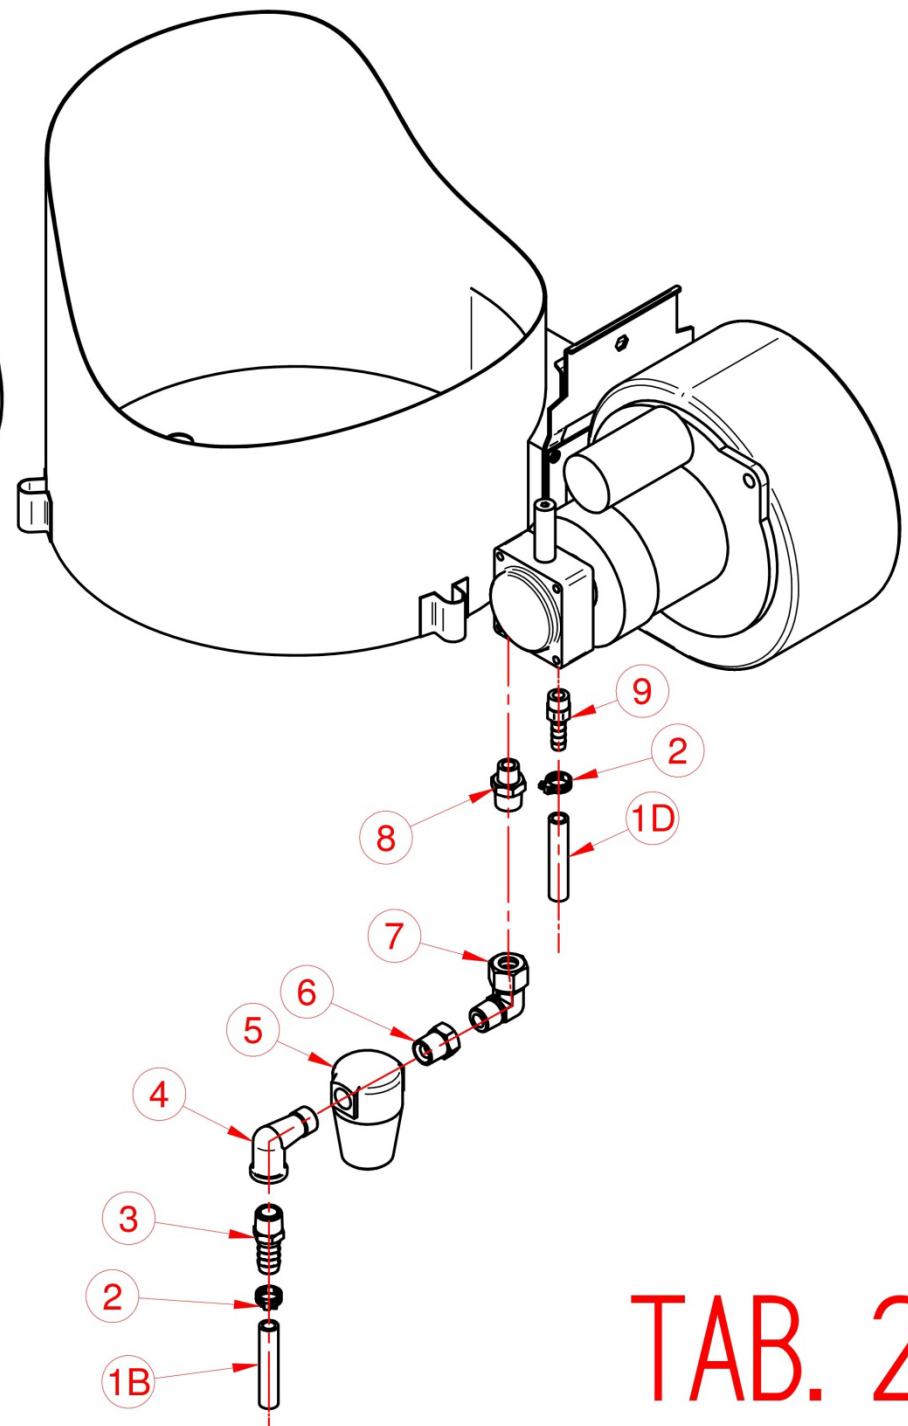

TAB. 5

POS.	CODICE	DESCRIZIONE	QT.
1	SC3689R00	Tubo 19x30	0.3m
2	SC4188R00	Fascetta 20-32	1
3	SC5839R00	Portagomma 1/2"M x tubo D.20	1
4	SC7153R00	Gomito 1/2"MF BP	2
5	SC4371R00	Valvola di sicurezza	1
6	SC2386R00	Nipplo 1/2"MM cil	1
7	SC3688R00	Adattatore nipplo 1/2"MFG	1
8	SC7293R00	Adattatore a corce 1/2" FFFF	1
9	SC4420R00	Nipplo 1/2"MM con	1
10	SC4419R00	Adattatore a T 1/2" FFF	1
11	SC7940R00	Tubo 500 bar 3/8" L-690 ATC FD 1/2" + FD 1/2"	1
12	SC6525R00	Riduzione a colonnetta 1/2"M x 3/8"F cil	1
13	SC7210R00	Pressostato 25 BAR 3/8"M	1
14	SC7939R00	Tubo 500 bar 3/8" L-1050 ATC FD 1/2" + FD 1/2"	1
15	SC5162R00	Nipplo ridotto 3/8"M x 1/2"M	2
16	SC7942R00	Tubo 500 bar 3/8" L-810 ATC FD3/8" + F900° 3/8"	2
17	SC6247R00	Gomito 3/4"MF conico AP	2
18	SC5172R00	Riduzione a tappo 3/4"M x 1/2"F	3
19	SC7274R00	Adattatore a croce 3/4" FFFF	1
20	SC5541R00	Prolunga esagonale 3/4"MF lunga	2
21	SC7946R00	Portasonda INOX 500 BAR	1
22	SC2615R00	Termostato 0-120 completo di sonda liscia	1
23	SC6773R00	Adattatore nipplo 3/4" MFG	1
24	SC2564R00	Nipplo 3/4"MM cil	1
25	SC6539R00	Tappo 3/4"M	1
26	SC5444R00	Prolunga esagonale corta 1/2"M x 3/4"F	1

TAB. 2G

TAB. 1G

TAB. 1G

POS.	CODICE	DESCRIZIONE	QT.
1	SC5972R00	Prolunga 3/8" MF L-20	3
2	SC6307R00	Prolunga esagonale 3/8"FF	2
3	SC2367R00	Portagomma 3/8" x tubo D.9	4
4	SC6510R00	Fascetta 10-16	4
5A	SC5846R00	Tubo carburante 7x13	1.25m
5B	SC5846R00	Tubo carburante 7x13	1.25m
5C	SC5846R00	Tubo carburante 7x13	1.25m
5D	SC5846R00	Tubo carburante 7x13	1.25m
6	SC6305R00	Ripartitore a Y 3/8" FFF	1

TAB. 2G

POS.	CODICE	DESCRIZIONE	QT.
1A	SC5846R00	Tubo 7x13	1.25m
1B	SC5846R00	Tubo 7x13	1.25m
1C	SC5846R00	Tubo 7x13	1.25m
1D	SC5846R00	Tubo 7x13	1.25m
2	SC6510R00	Fascetta 10-16	4
3	SC2367R00	Portagoma 3/8"M x tubo D.9	2
4	SC3450R00	Gomito 3/8" MF BP	2
5	SC1900R00	Filtro gasolio	2
6	SC4422R00	Riduzione 3/8"M X 1/4"F	2
7	SC5405R00	Adattatore a 90° 1/4" MFG	2
8	SC6134R00	Nipplo 1/4"MM cil	2
9	SC2370R00	Portagomma 1/4"M x tubo D. 7	2