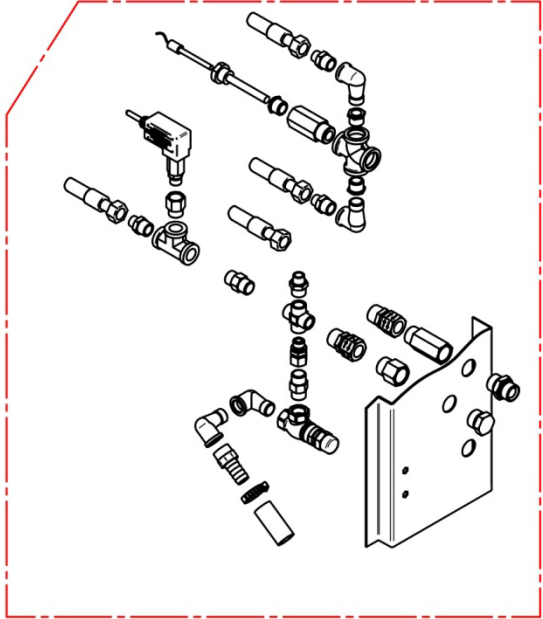

TAB. 5

TAB. 1

POS.	CODICE	DESCRIZIONE	QT.
1	SC7884R00	Pompa WK 531 DX	1
2	SC7253R00	Gomito BRZ 1" MF	1
3	SC5538R00	Portagomma 1"M per tubo D.25	1
4	SC4188R00	Fascetta 20-32	1
5	SC7662R00	Tubo D.25x33	1.40m
6	SC5162R00	Nipplo 1/2"M x 3/8"M cil	1
7	SC7937R00	Tubo 500bar 3/8" L-460 ATC FD 3/8" + F90° 3/8"	1
8	SC916R00	Nipplo 3/8" MM cil	1
9	SC7907R00	Adattatore a croce 3/8"FFFF	2
10	SC2387R00	Adattatore nipplo 3/8" MFG	1
11	SC6535R00	Prolunga esagonale 3/8"MF L-40	1
12	SC2388R00	Tappo 3/8"M	1
13	SC4370R00	Pressostato 45 bar 3/8"	1
14	SC7210R00	Pressostato 25 bar 3/8"	3
15	SC2520R00	Nipplo 3/8"MM con	1
16	SC5167R00	Manometro D.63 500 bar	1
17	SC6536R00	Prolunga esagonale 1/4"MF L-20	1
18	SC5590R00	Staffa porta manometro	1
19	SC5406R00	Gomito 1/4"MF	1
20	SC7938R00	Tubo poliamm. 1/4" L-800 ATC FD 1/4" + FD 1/4"	1
21	SC7939R00	Tubo 500bar 3/8" L-1050 ATC FD 1/2" + F90° 1/2"	1
22	SC2386R00	Nipplo 1/2"MM cil	2
23	SC4376R00	Valvola di by pass VHP 60	1
24	SC5170R00	Nipplo 1/2" x 3/4" MM	1
25	SC7943R00	Tubo R1 3/4" L- 1630 ATC FD 3/4" + FD 3/4"	1
26	SC3688R00	Adattatore nipplo 1/2"MFG	1
27	SC7293R00	Adattatore a croce 1/2" FFFF	1
28	SC7292R00	Nipplo 1/2"M x 1/4"M cil	1
29	SC4420R00	Nipplo 1/2"MM cil. Con.	1