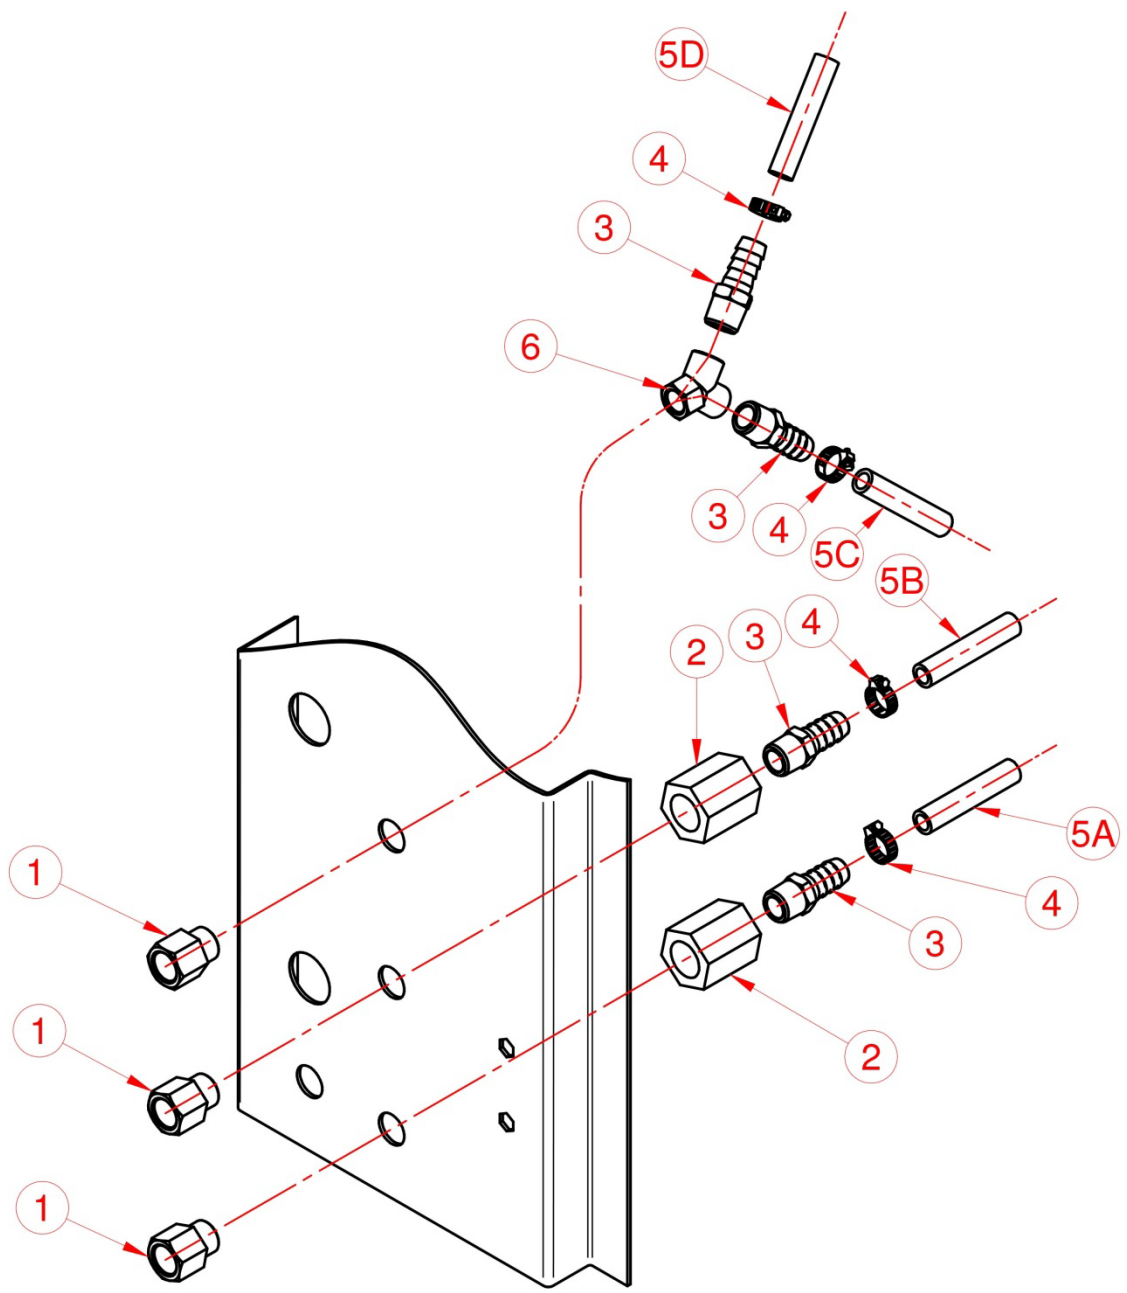

TAB. 2G

TAB. 1G

TAB. 1G

POS.	CODICE	DESCRIZIONE	QT.
1	SC5972R00	Prolunga 3/8" MF L-20	3
2	SC6307R00	Prolunga esagonale 3/8"FF	2
3	SC2367R00	Portagomma 3/8" x tubo D.9	4
4	SC6510R00	Fascetta 10-16	4
5A	SC5846R00	Tubo carburante 7x13	1.25m
5B	SC5846R00	Tubo carburante 7x13	1.25m
5C	SC5846R00	Tubo carburante 7x13	1.25m
5D	SC5846R00	Tubo carburante 7x13	1.25m
6	SC6305R00	Ripartitore a Y 3/8" FFF	1