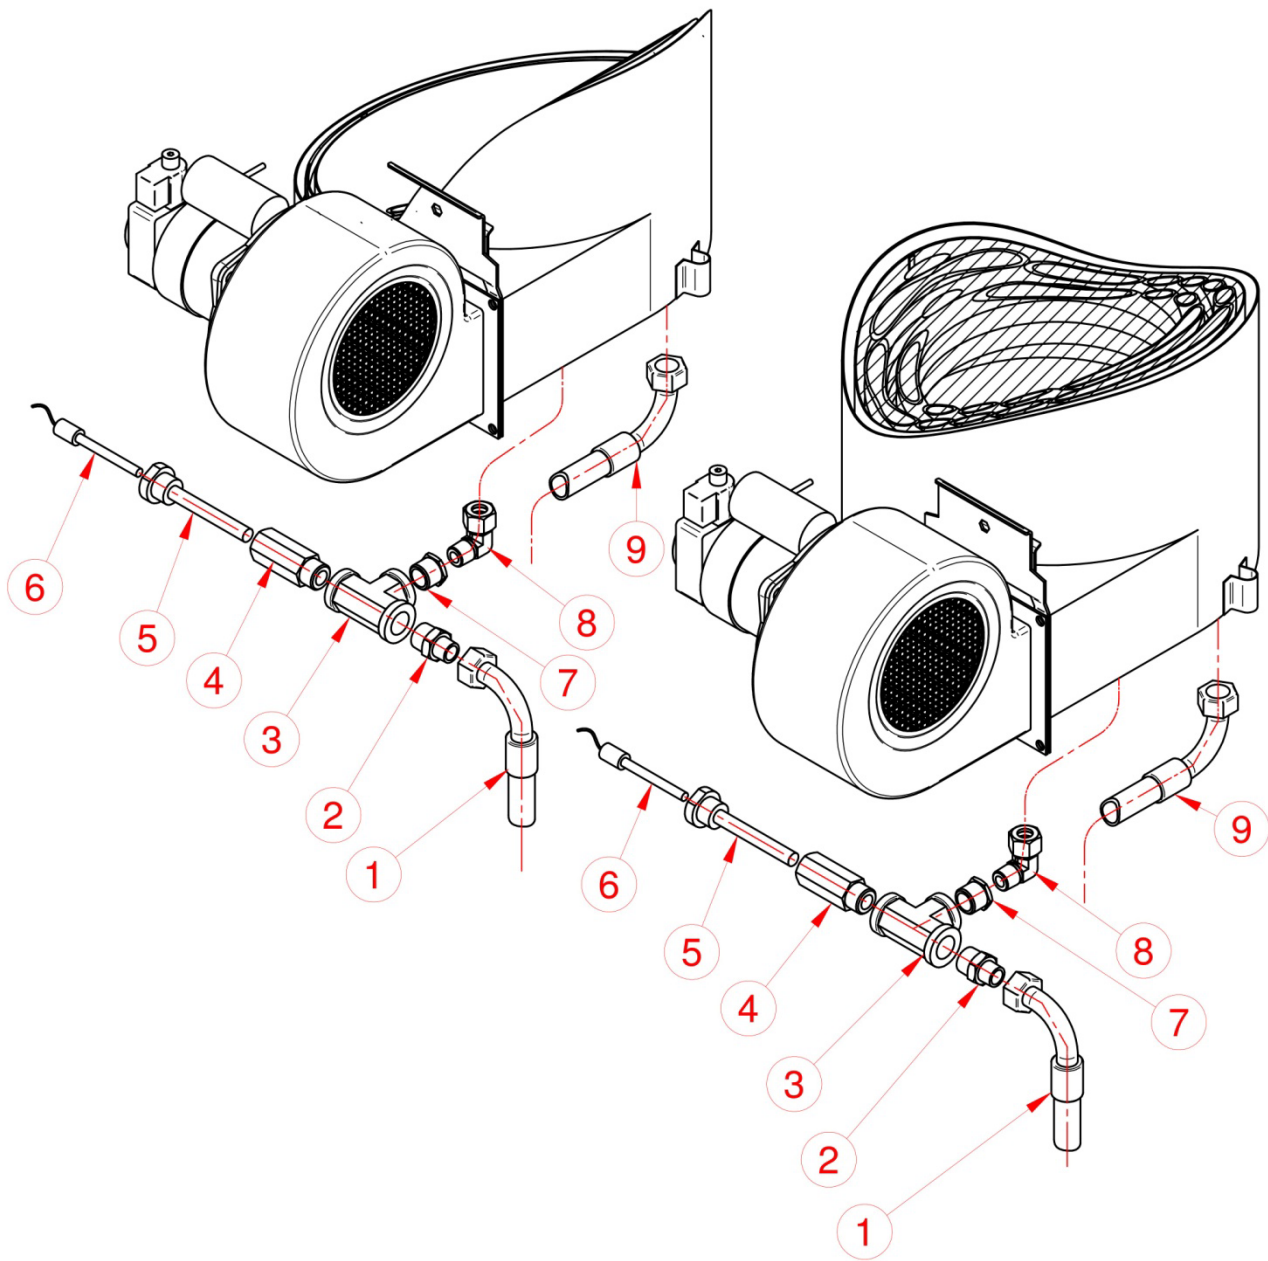

POS.	CODICE	DESCRIZIONE	QT.
1	SC7940R00	Tubo 500 bar 3/8" L- 690 ATC FD 1/2" + F90° 1/2"	1
2	SC2386R00	Nipplo 1/2"MM cil	1
3	SC4419R00	Adattatore a T 1/2"FFF	3
4	SC6358R00	Prolunga lunga 1/2"MF L-60	1
5	SC4744R00	Prolunga corta 1/2"MF L-30	1
6	SC7153R00	Gomito 1/2"MF	1
7	SC6526R00	Riduzione a tappo 1/2"M con x 3/8"F	1
8	SC6533R00	Adattatore a 90° 3/8"MFG	2
9	SC916R00	Nipplo 3/8"MM cil	2
10	SC3766R00	Flussostato	2
11	SC5689R00	Adattatore a gomito 3/8"MM con cil.	2
12	SC7941R00	Tubo 500 bar 3/8" L- 660 ATC FD 3/8" + F90° 3/8"	2
13	SC3397R00	Accumulatore di pressione 3/8"	1
14	SC5162R00	Nipplo 1/2" x 3/8"MM	1
15	SC4420R00	Nipplo 1/2" MM con	1
16	SC4791R00	Ghiera 1/2"F	1
17	SC4421R00	Gomito 1/2" MM con	1
18	SC3688R00	Adattatore nipplo 1/2" MFG	1
19	SC5444R00	Prolunga ridotta 3/4"F x 1/2"M	1
20	SC6539R00	Tappo 3/4"M	1