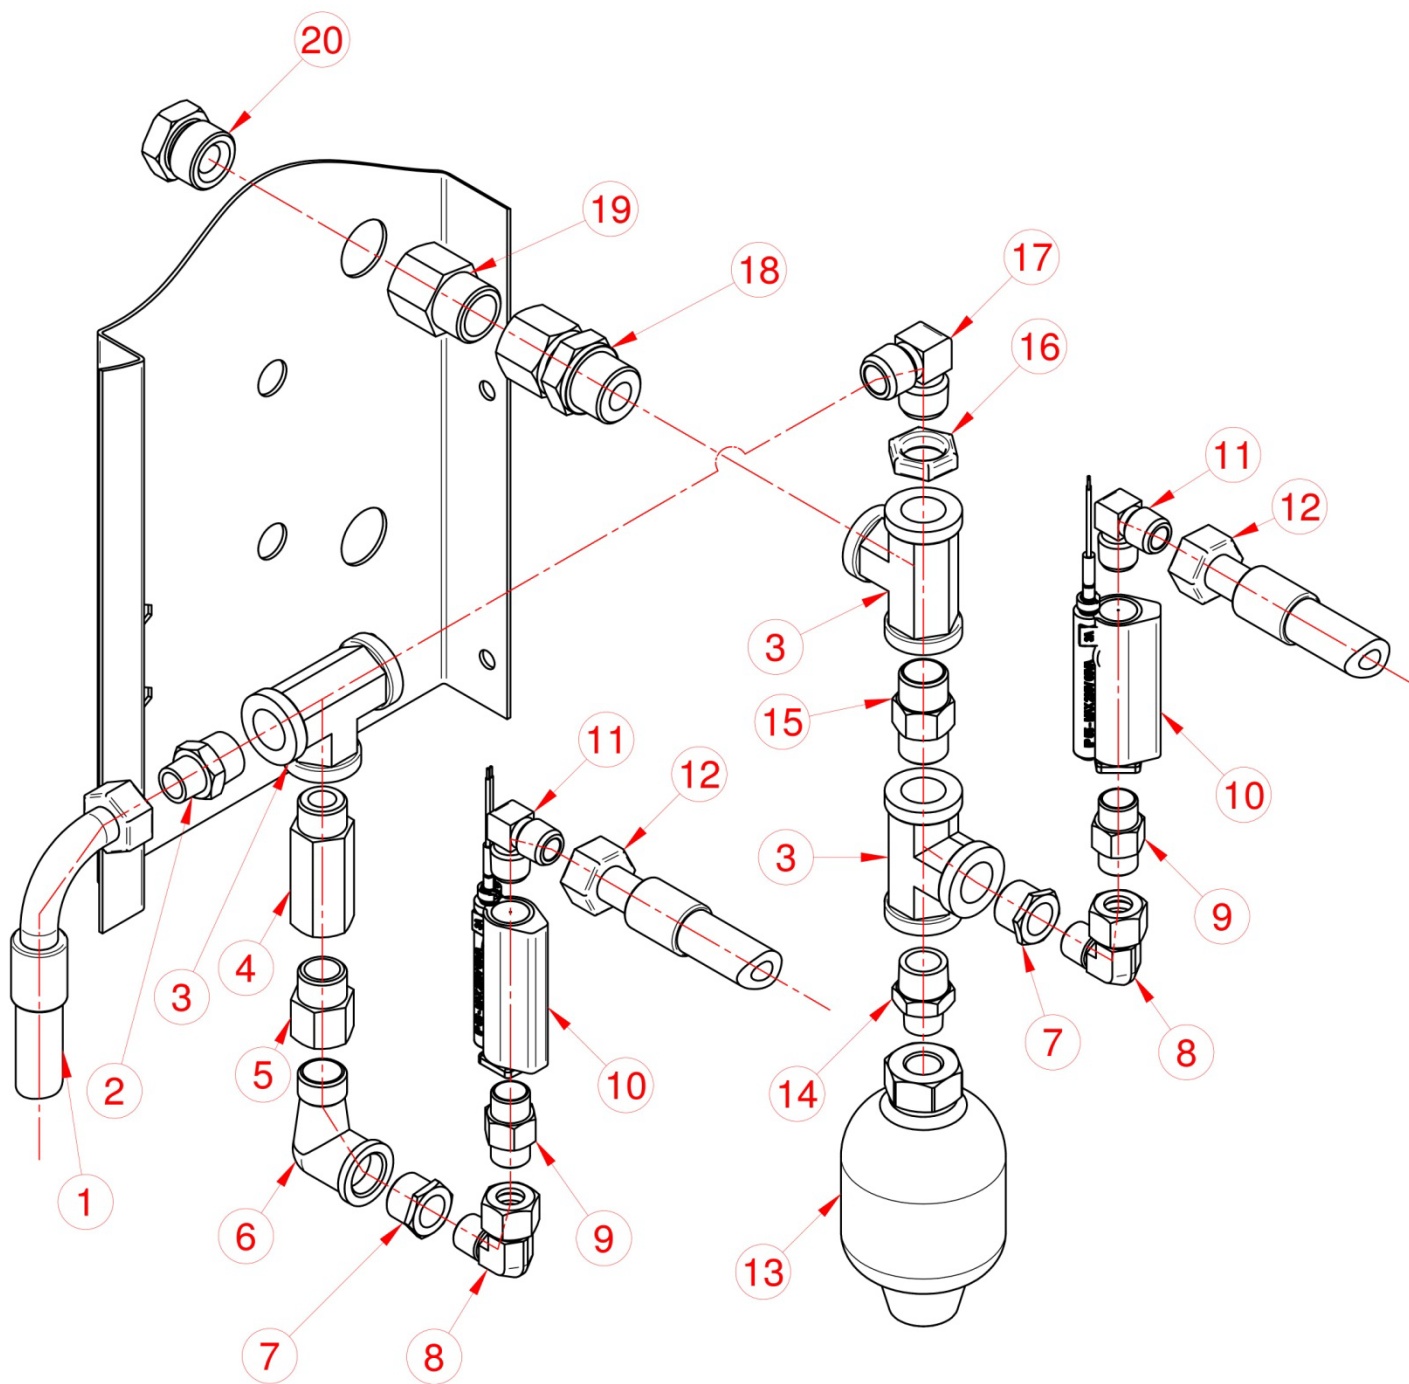

POS.	CODICE	DESCRIZIONE	QT.
1	SC7940R00	Tubo 500 bar 3/8" L- 690 ATC FD 1/2" + F90° 1/2"	1
2	SC2386R00	Nipplo 1/2"MM cil	1
3	SC4419R00	Adattatore a T 1/2"FFF	3
4	SC6358R00	Prolunga lunga 1/2"MF L-60	1
5	SC4744R00	Prolunga corta 1/2"MF L-30	1
6	SC7153R00	Gomito 1/2"MF	1
7	SC6526R00	Riduzione a tappo 1/2"M con x 3/8"F	1
8	SC6533R00	Adattatore a 90° 3/8"MFG	2
9	SC916R00	Nipplo 3/8"MM cil	2
10	SC3766R00	Flussostato	2
11	SC5689R00	Adattatore a gomito 3/8"MM con cil.	2
12	SC7941R00	Tubo 500 bar 3/8" L- 660 ATC FD 3/8" + F90° 3/8"	2
13	SC3397R00	Accumulatore di pressione 3/8"	1
14	SC5162R00	Nipplo 1/2" x 3/8"MM	1
15	SC4420R00	Nipplo 1/2" MM con	1
16	SC4791R00	Ghiera 1/2"F	1
17	SC4421R00	Gomito 1/2" MM con	1
18	SC3688R00	Adattatore nipplo 1/2" MFG	1
19	SC5444R00	Prolunga ridotta 3/4"F x 1/2"M	1
20	SC6539R00	Tappo 3/4"M	1