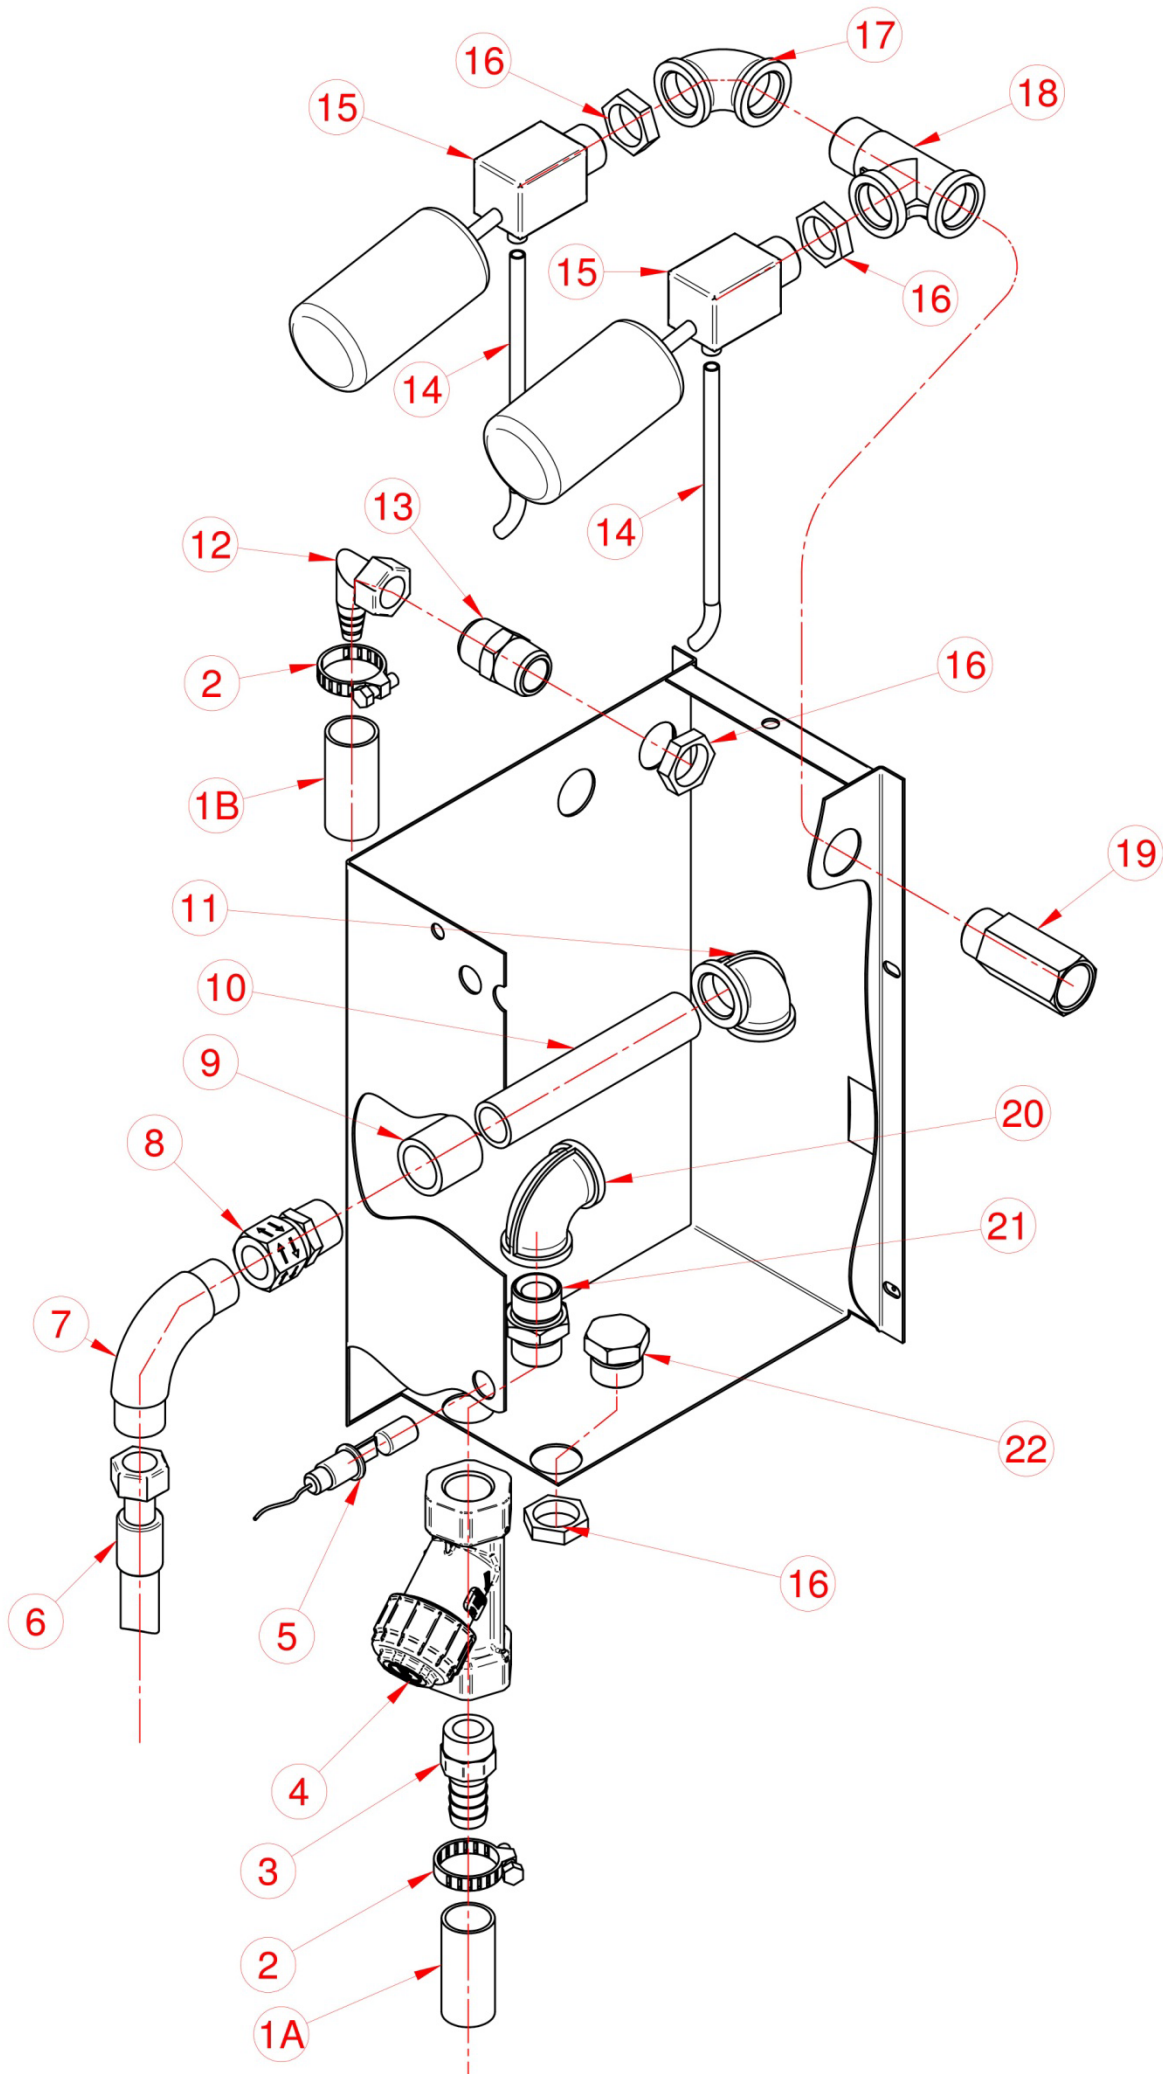

TAB. 4

POS.	CODICE	DESCRIZIONE	QT.
1A	SC7662R00	Tubo D.25x33	1.40m
1B	SC7662R00	Tubo D.25x33	1.20m
2	SC4188R00	Fascetta 20-32	2
3	SC5538R00	Portagomma 1" x tubo D.25	1
4	SC4625R00	Filtro a Y 1"	1
5	SC2082R00	Sensore di livello orrizzontale	1
6	SC7943R00	Tubo R1 3/4" L-1630 ATC FD 3/4" + FD 3/4"	1
7	SC6442R00	Adattatore a 90° 3/4" MM BP	1
8	SC6773R00	Adattatore nipplo 3/4"MFG	1
9	SC6422R00	Manicotto 3/4" FF ottone BP	1
10	SC6599R00	Prolunga in PVC 3/4MM L-110	1
11	SC2341R00	Gomito 3/4"MF PVC	1
12	SC2575R00	Portagomma curvo PP 3/4"FG x tubo D.20	1
13	SC2822R00	Nipplo 3/4"MM cil BP	1
14	SC3577R00	Tubo uscita acqua da galleggiante	0.2m
15	SC904R00	Galleggiante completo senza filtro + ghiera	2
16	SC5638R00	Ghiera in ottone 3/4"	4
17	SC5585R00	Gomito 3/4"FF BP	1
18	SC5616R00	Adattatore a T BP 3/4"F x 3/4"F x 3/4"M	1
19	SC5541R00	Prolunga 3/4"MF lunga	1
20	SC6223R00	Gomito BRZ 1"FF	2
21	SC7978R00	Nipplo 1"MM con BP	1
22	SC6736R00	Tappo 3/4" PVC	1