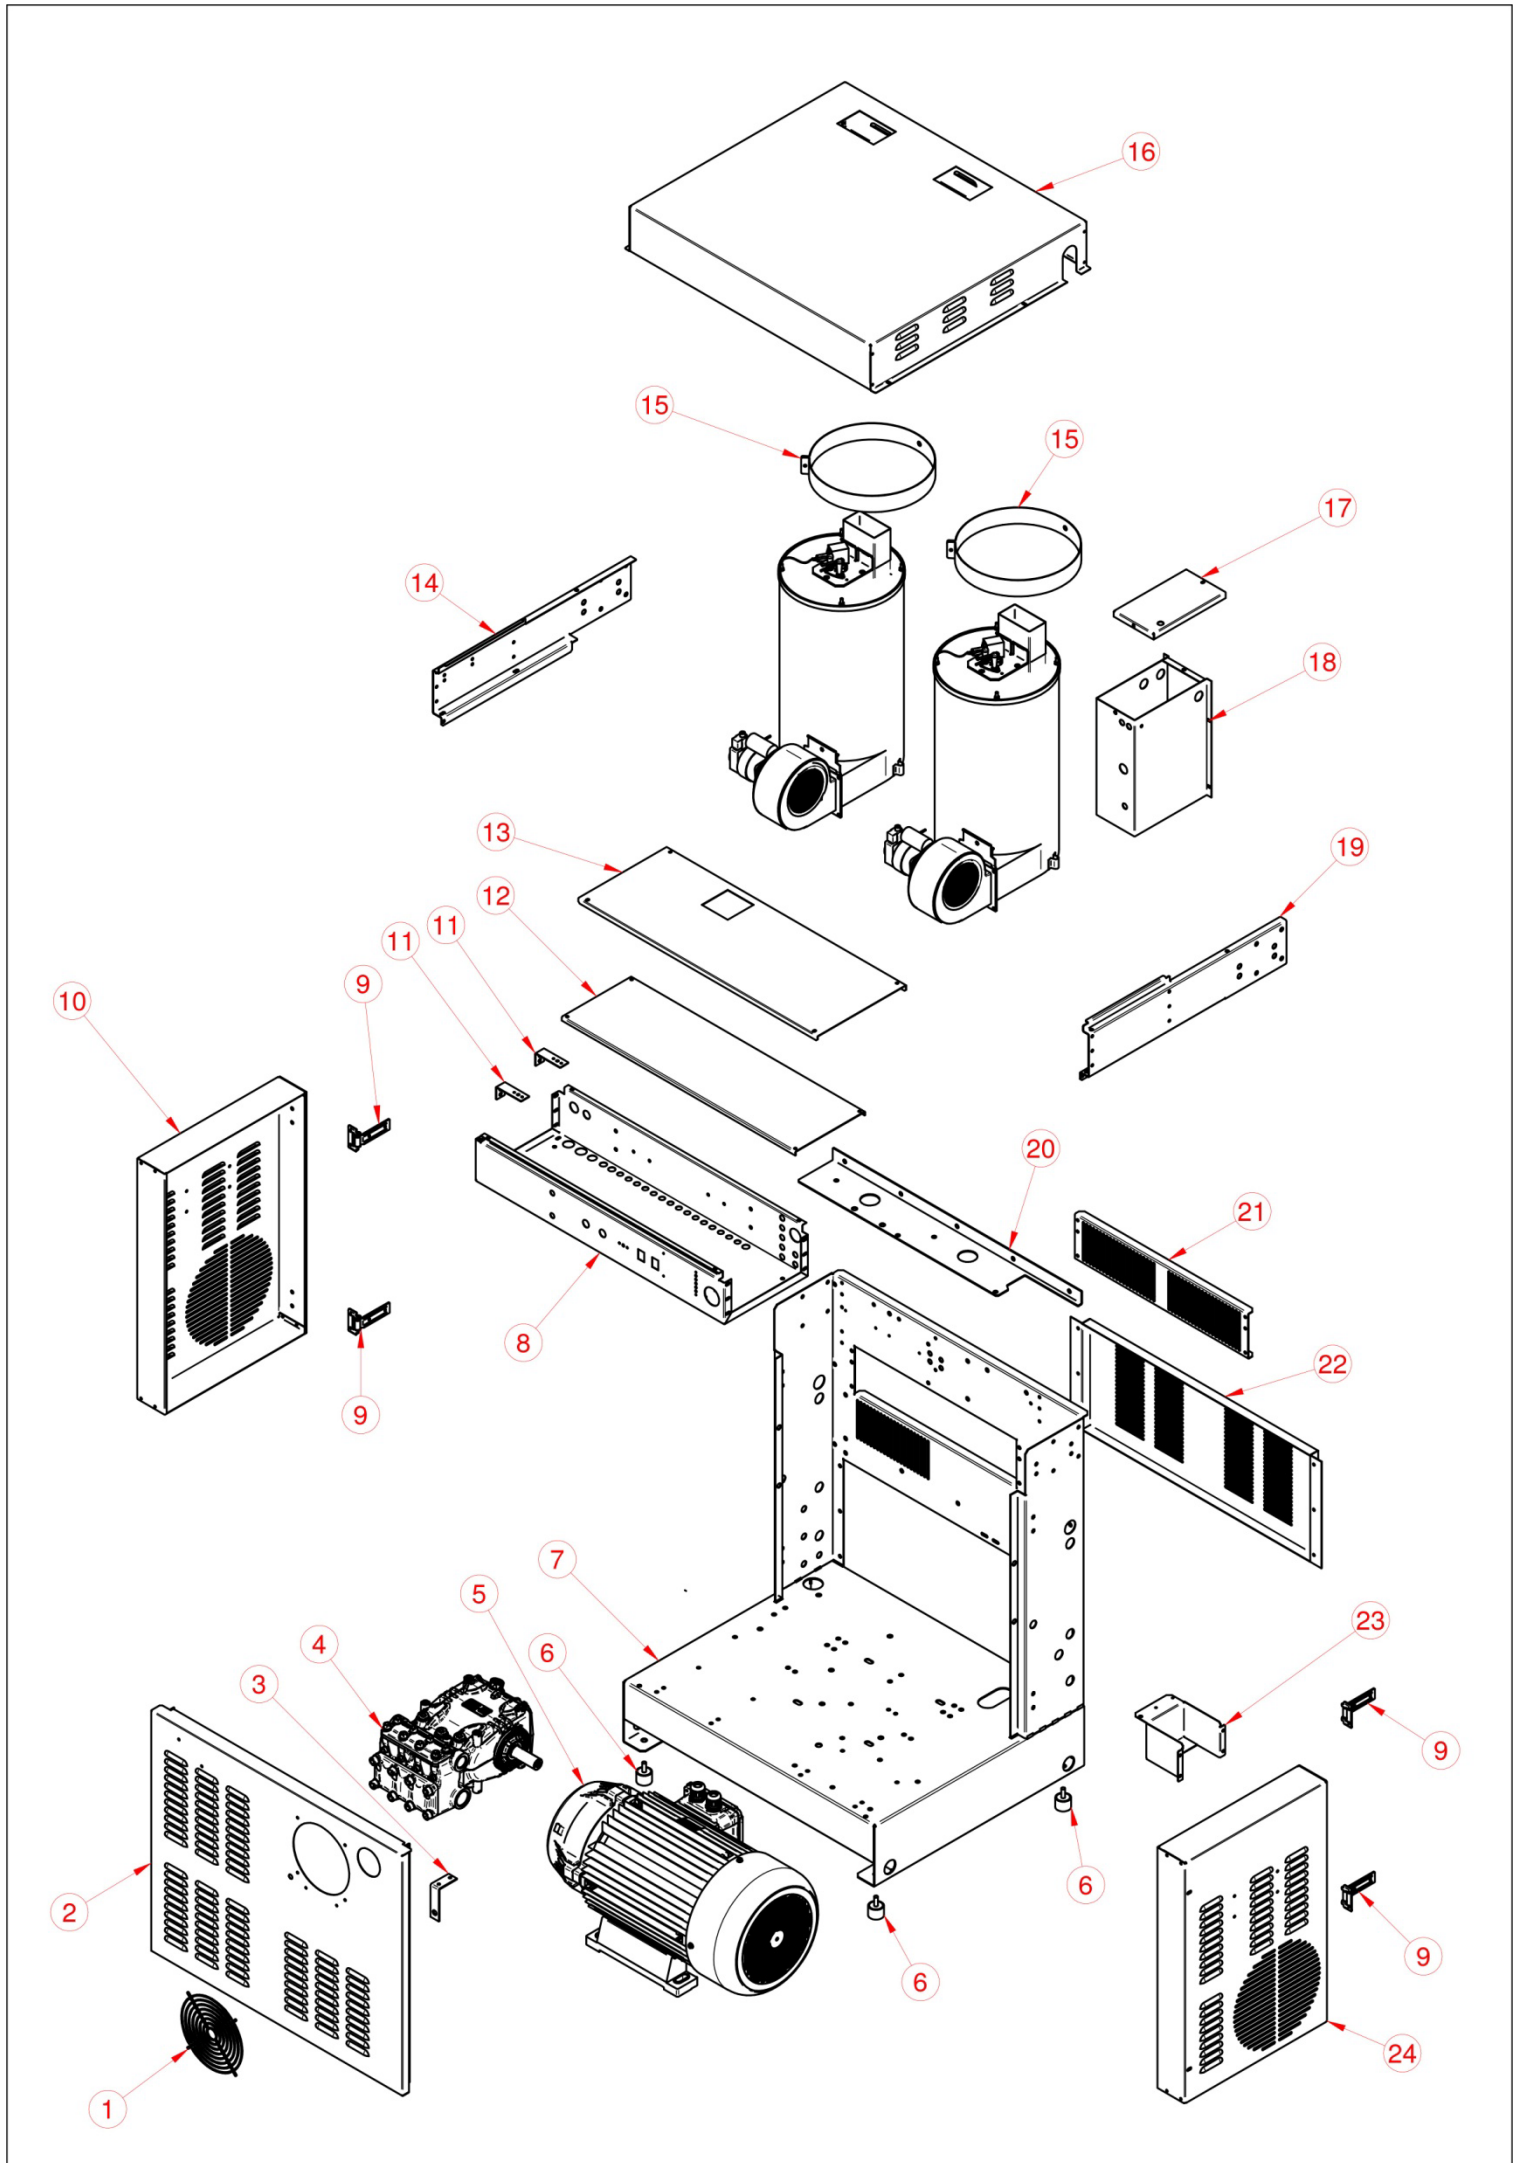

POS.	CODICE	DESCRIZIONE	QT.
1	SC6976R00	Griglia metallica per ventilatore	1
2	SC5184R00	Pannello anteriore	1
3	SC5590R00	Staffa porta manometro	1
4	SC7884R00	Pompa WK531 DX	1
5	SC7926R00	Motore HP40 V400 Hz50	1
6	SC5529R00	Antivibrante a piedino M10	4
7	SC5266R00	Basamento	1
8	SC6294R00	Scatola quadro elettrico	1
9	SC5577R00	Cerniera	4
10	SC7929R00	Sportello laterale sinistro 40 HP	1
11		Staffa supporto manometro	2
12	SC5592R00	Piastra porta strumenti	1
13	SC5591R00	Coperchio quadro elettrico	1
14	SC5414R00	Paratia laterale sinistro porta quadro	1
15	SC6261R00	Collare tenuta caldaie	2
16	SC5672R00	Copertura superiore	1
17	SC6262R00	Coperchio vaschetta acqua	1
18	SC6263R00	Vaschetta acqua	1
19	SC7066R00	Paratia laterale destro porta quadro	1
20	SC6260R00	Angolare staffa porta caldaia	1
21	SC7456R00	Carter cop. vano scarico vasch. acqua	1
22	SC5589R00	Carter copertura vano motori	1
23	SC6214R00	Supporto fustino anticalcare	1
24	SC7930R00	Sportello laterale destro 40 HP	1