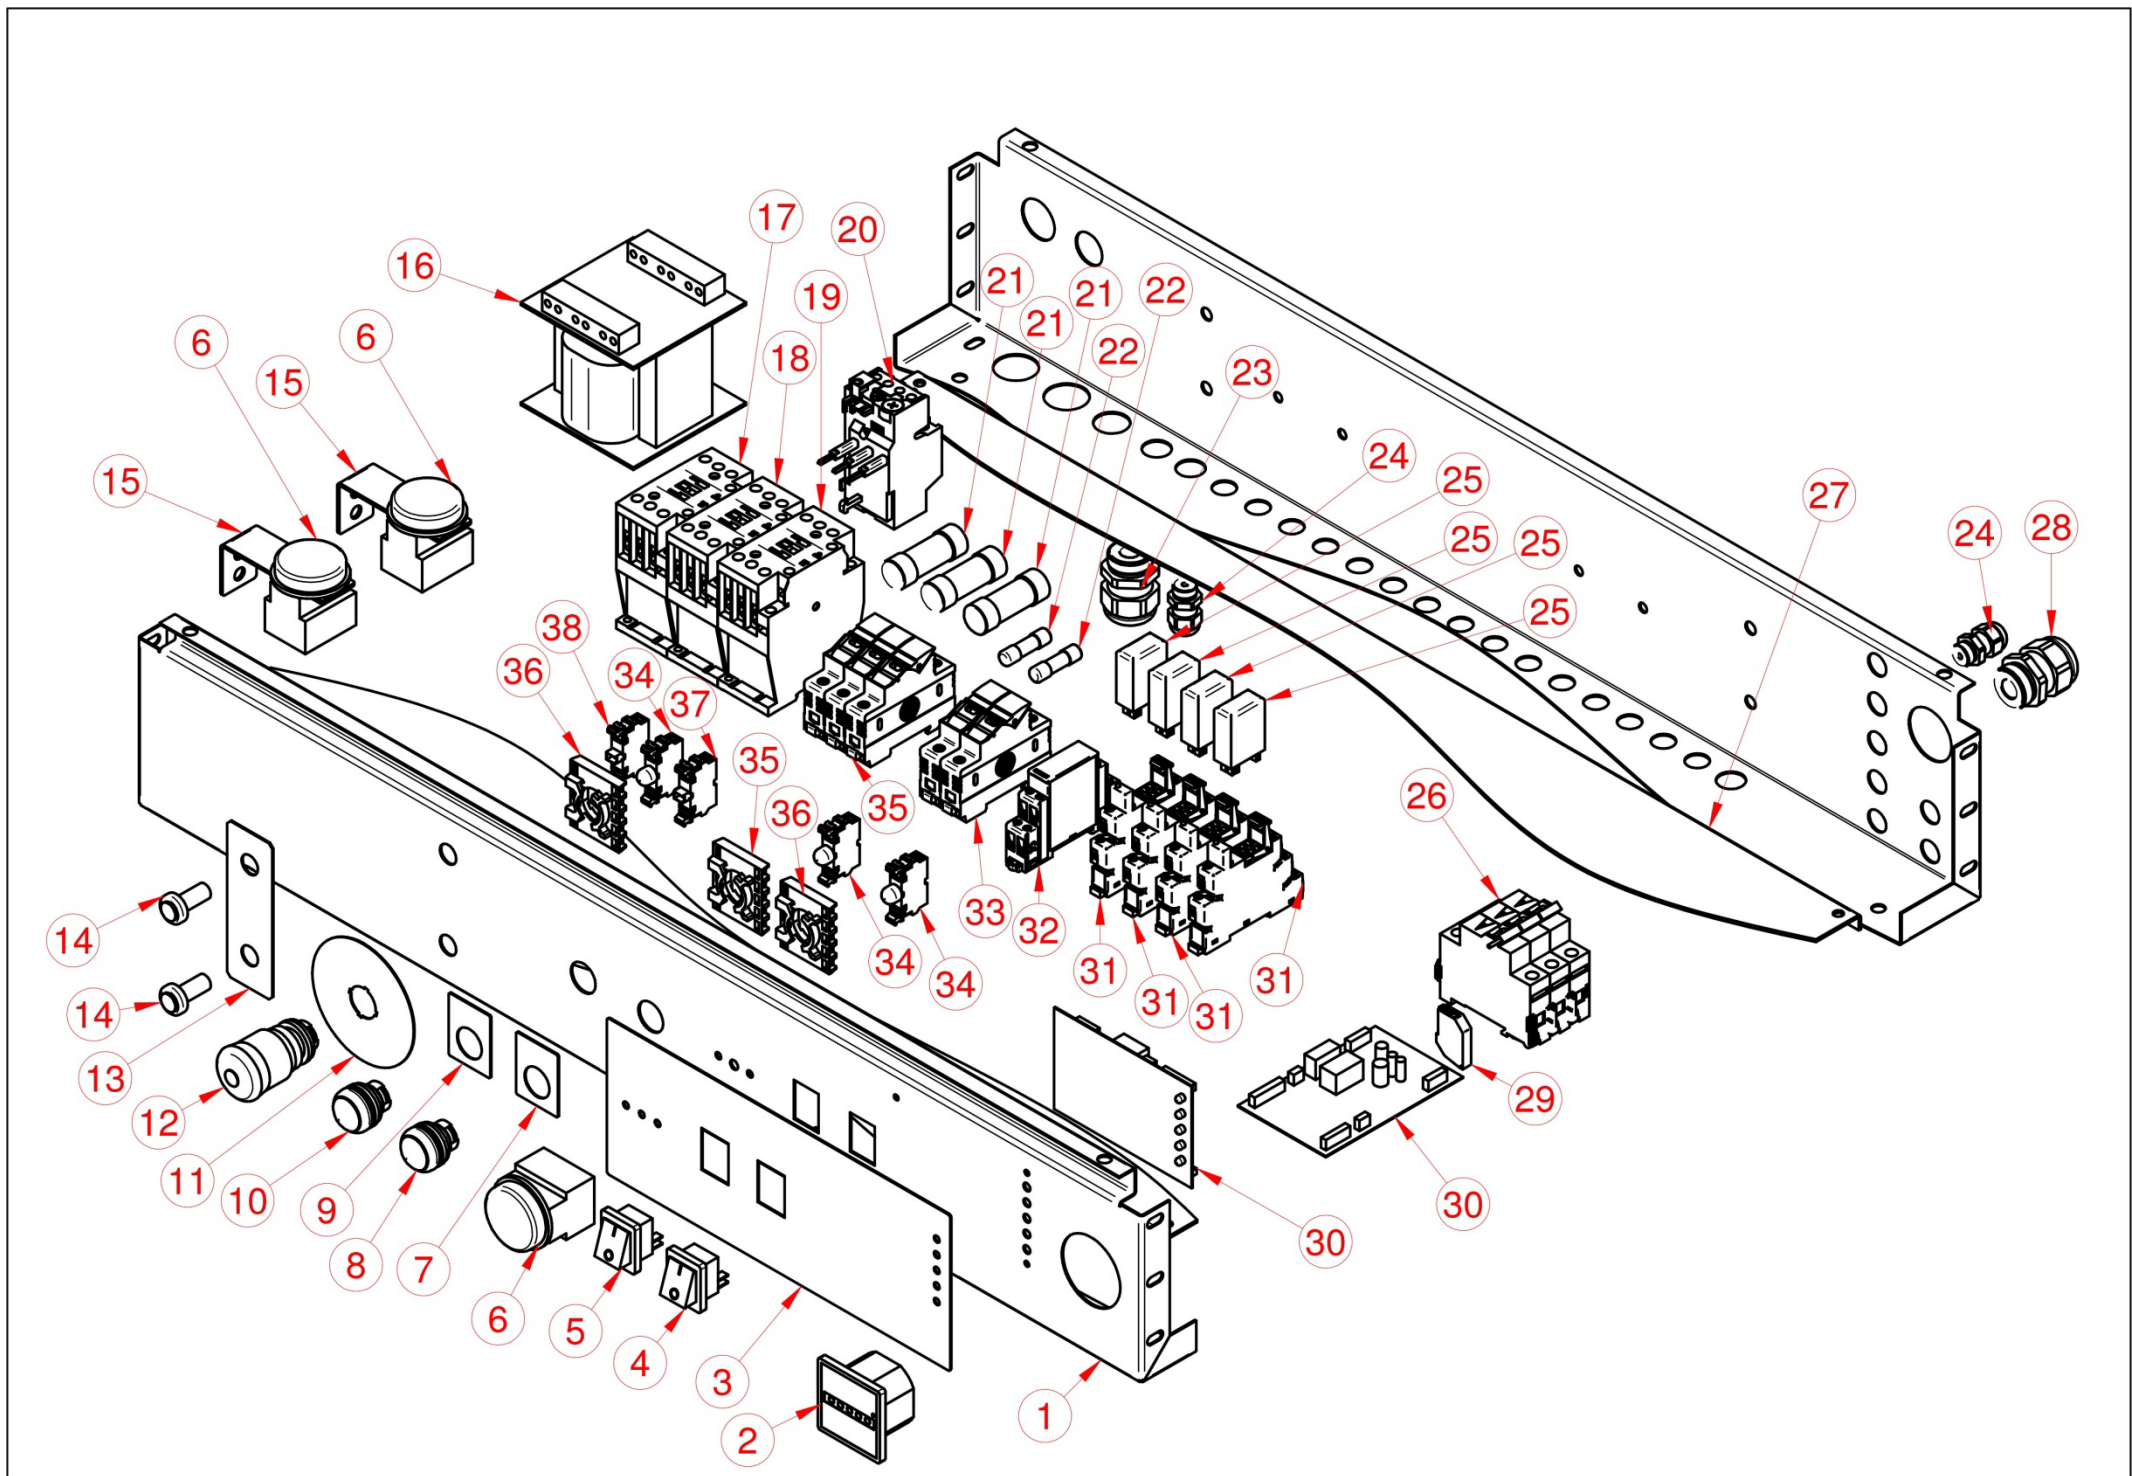

POS.	CODICE	DESCRIZIONE	QT.	POS.	CODICE	DESCRIZIONE	QT.
1	SC6294R00	Scatola quadro elettrico 1P	1	25	SC4670R00	Relè 40.52	4
2	SC4945R00	Contaore	1	26	SC7529R00	Interruttore-sezionatore 3P 63A	1
3	SC5669R00	Policarbonato	1	27	SC5592R00	Piastra porta strumenti	1
4	SC4799R00	Interruttore bipolare 0-1 VERDE	1	28	SC4850R00	PG 29	2
5	SC4798R00	Interruttore bipolare 0-1 ROSSO	1	28a	SC4851R00	Ghiera per PG 29	2
6	SC2615R00	Termostato 0-120 completo di sonda	3	29	SC6257R00	Morsetto di terra sez. 16mmq	1
7	SC5670R00	Targhetta alluminio mancanza acqua	1	30	SC4343R00	Scheda elettronica	2
8	SC5633R00	Spia D.22 GIALLA	1	30a	SC4344R00	Kit connettori per scheda elettronica	2
9	SC6385R00	Targhetta alluminio presenza rete	1	31	SC4669R00	Zoccolo relè 40.52	4
10	SC5533R00	Spia D.22 VERDE	1	32	SC4949R00	Temporizzatore	1
11	SC4863R00	Anello STOP EMERGENZA	1	33	SC6454R00	Portafusibile bipolare 2x38 32A	1
12	SC4612R00	Pulsante STOP EMERGENZA	1	34	SC4600R00	Led	3
13	SC6461R00	Targhetta alluminio BOILER 1-2	1	35	SC7900R00	Portafusibile tripolare 3x58 125A	1
14	SC5225R00	Spia D.14 VERDE	2	36	SC4385R00	Base	3
15		Staffa porta termostato interno quadro	2	37	SC4386R00	Contatto NO	1
16	SC6301R00	Autotrasformatore 850VA	1	38	SC4387R00	Contatto NC	1
17	SC5724R00	Contattore di potenza DILM 25-01 1NC	1				
18	SC5435R00	Contattore di potenza DILM 32-01 1NC	1				
19	SC4739R00	Contattore di potenza DILM 32-10 1NO	1				
20	SC5318R00	Termica 24-32A	1				
21	SC5320R00	Fusibile 22x58 32A am	3				
22	SC5138R00	Fusibile 10x38 2A g	2				
23	SC2867R00	PG 21 + ghiera	4				
24	SC2880R00	PG 9 + ghiera	20