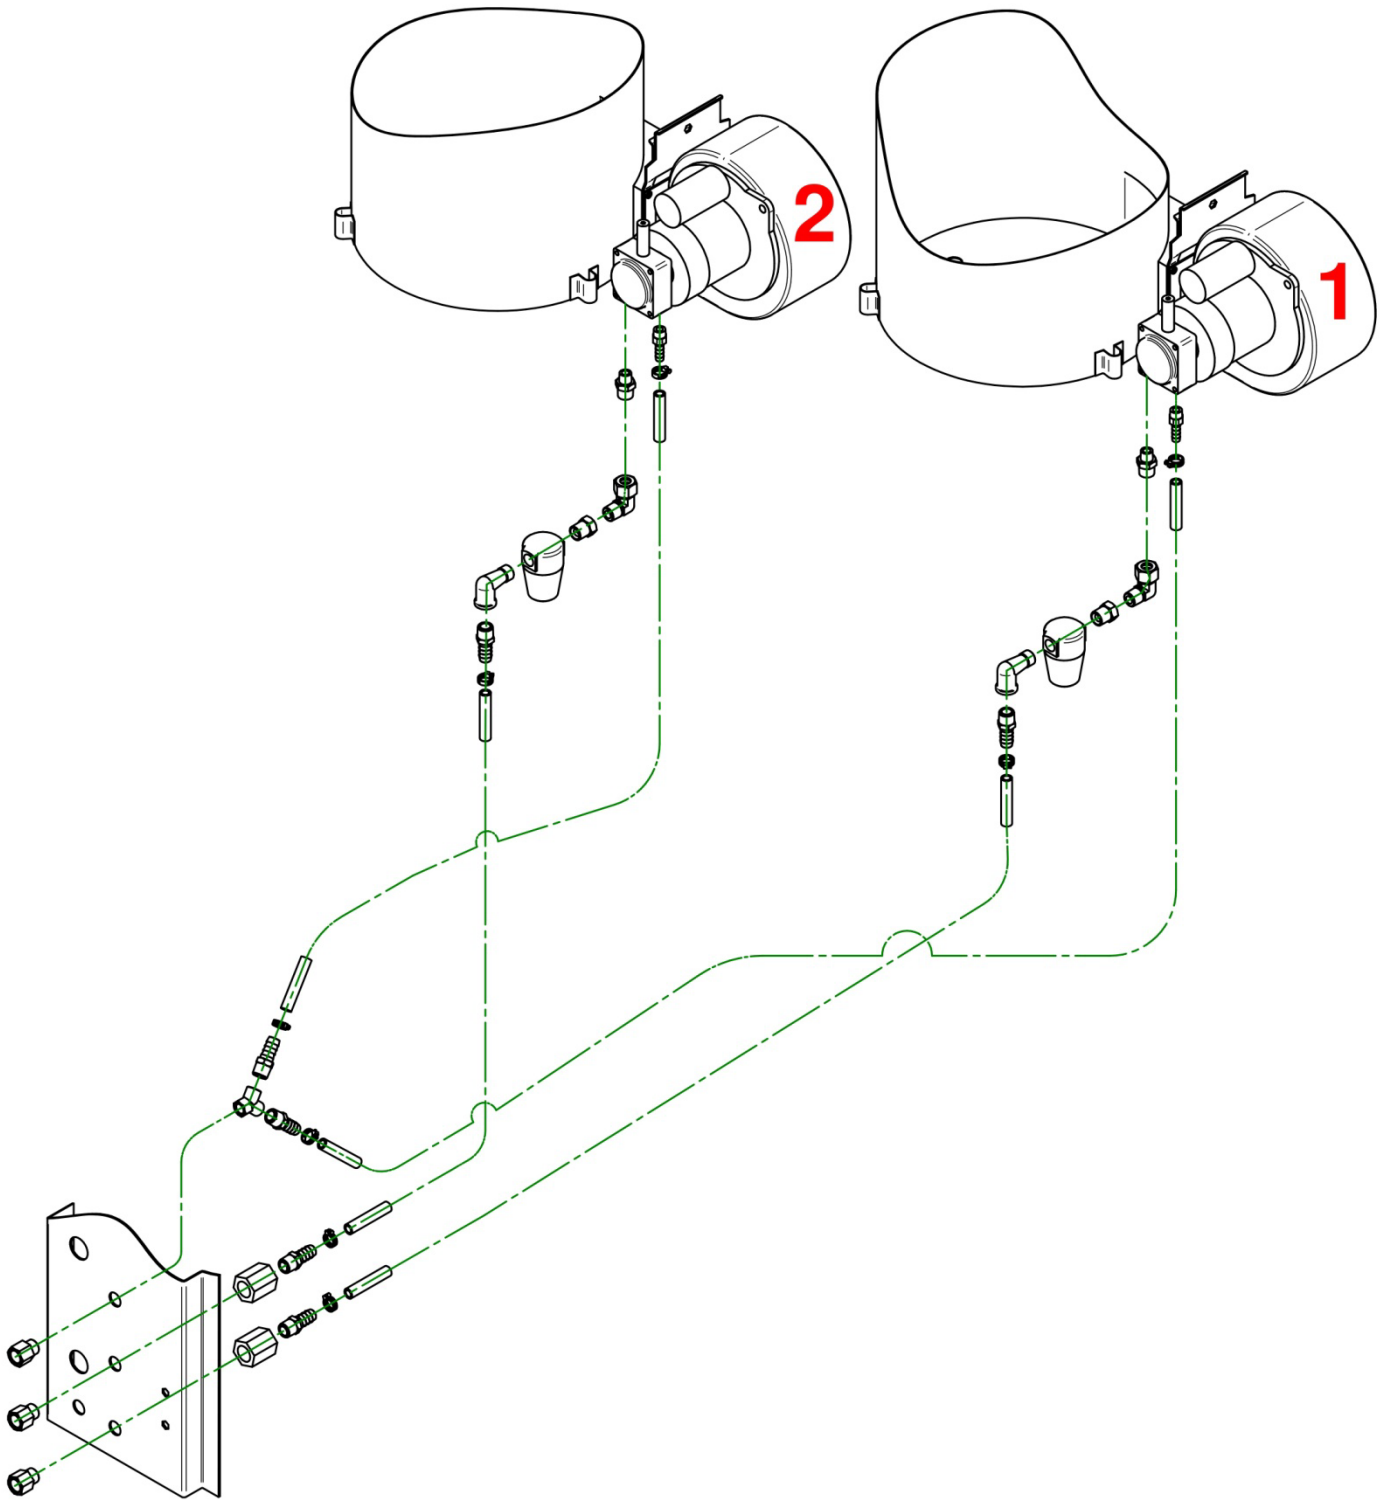

POS.	CODICE	DESCRIZIONE	QT.
1	SC3689R00	Tubo 19x30	0.3m
2	SC4188R00	Fascetta 20-32	1
3	SC5839R00	Portagomma 1/2"M x tubo D.20	1
4	SC7153R00	Gomito 1/2"MF BP	2
5	SC4371R00	Valvola di sicurezza	1
6	SC2386R00	Nipplo 1/2"MM cil	1
7	SC3688R00	Adattatore nipplo 1/2"MFG	1
8	SC7293R00	Adattatore a corce 1/2" FFFF	1
9	SC4420R00	Nipplo 1/2"MM con	1
10	SC4419R00	Adattatore a T 1/2" FFF	1
11	SC7940R00	Tubo 500 bar 3/8" L-690 ATC FD 1/2" + FD 1/2"	1
12	SC6525R00	Riduzione a colonnetta 1/2"M x 3/8"F cil	1
13	SC7210R00	Pressostato 25 BAR 3/8"M	1
14	SC7939R00	Tubo 500 bar 3/8" L-1050 ATC FD 1/2" + FD 1/2"	1
15	SC5162R00	Nipplo ridotto 3/8"M x 1/2"M	2
16	SC7942R00	Tubo 500 bar 3/8" L-810 ATC FD3/8" + F900° 3/8"	2
17	SC6247R00	Gomito 3/4"MF conico AP	2
18	SC5172R00	Riduzione a tappo 3/4"M x 1/2"F	3
19	SC7274R00	Adattatore a croce 3/4" FFFF	1
20	SC5541R00	Prolunga esagonale 3/4"MF lunga	2
21	SC7946R00	Portasonda INOX 500 BAR	1
22	SC2615R00	Termostato 0-120 completo di sonda liscia	1
23	SC6773R00	Adattatore nipplo 3/4" MFG	1
24	SC2564R00	Nipplo 3/4"MM cil	1
25	SC6539R00	Tappo 3/4"M	1
26	SC5444R00	Prolunga esagonale corta 1/2"M x 3/4"F	1