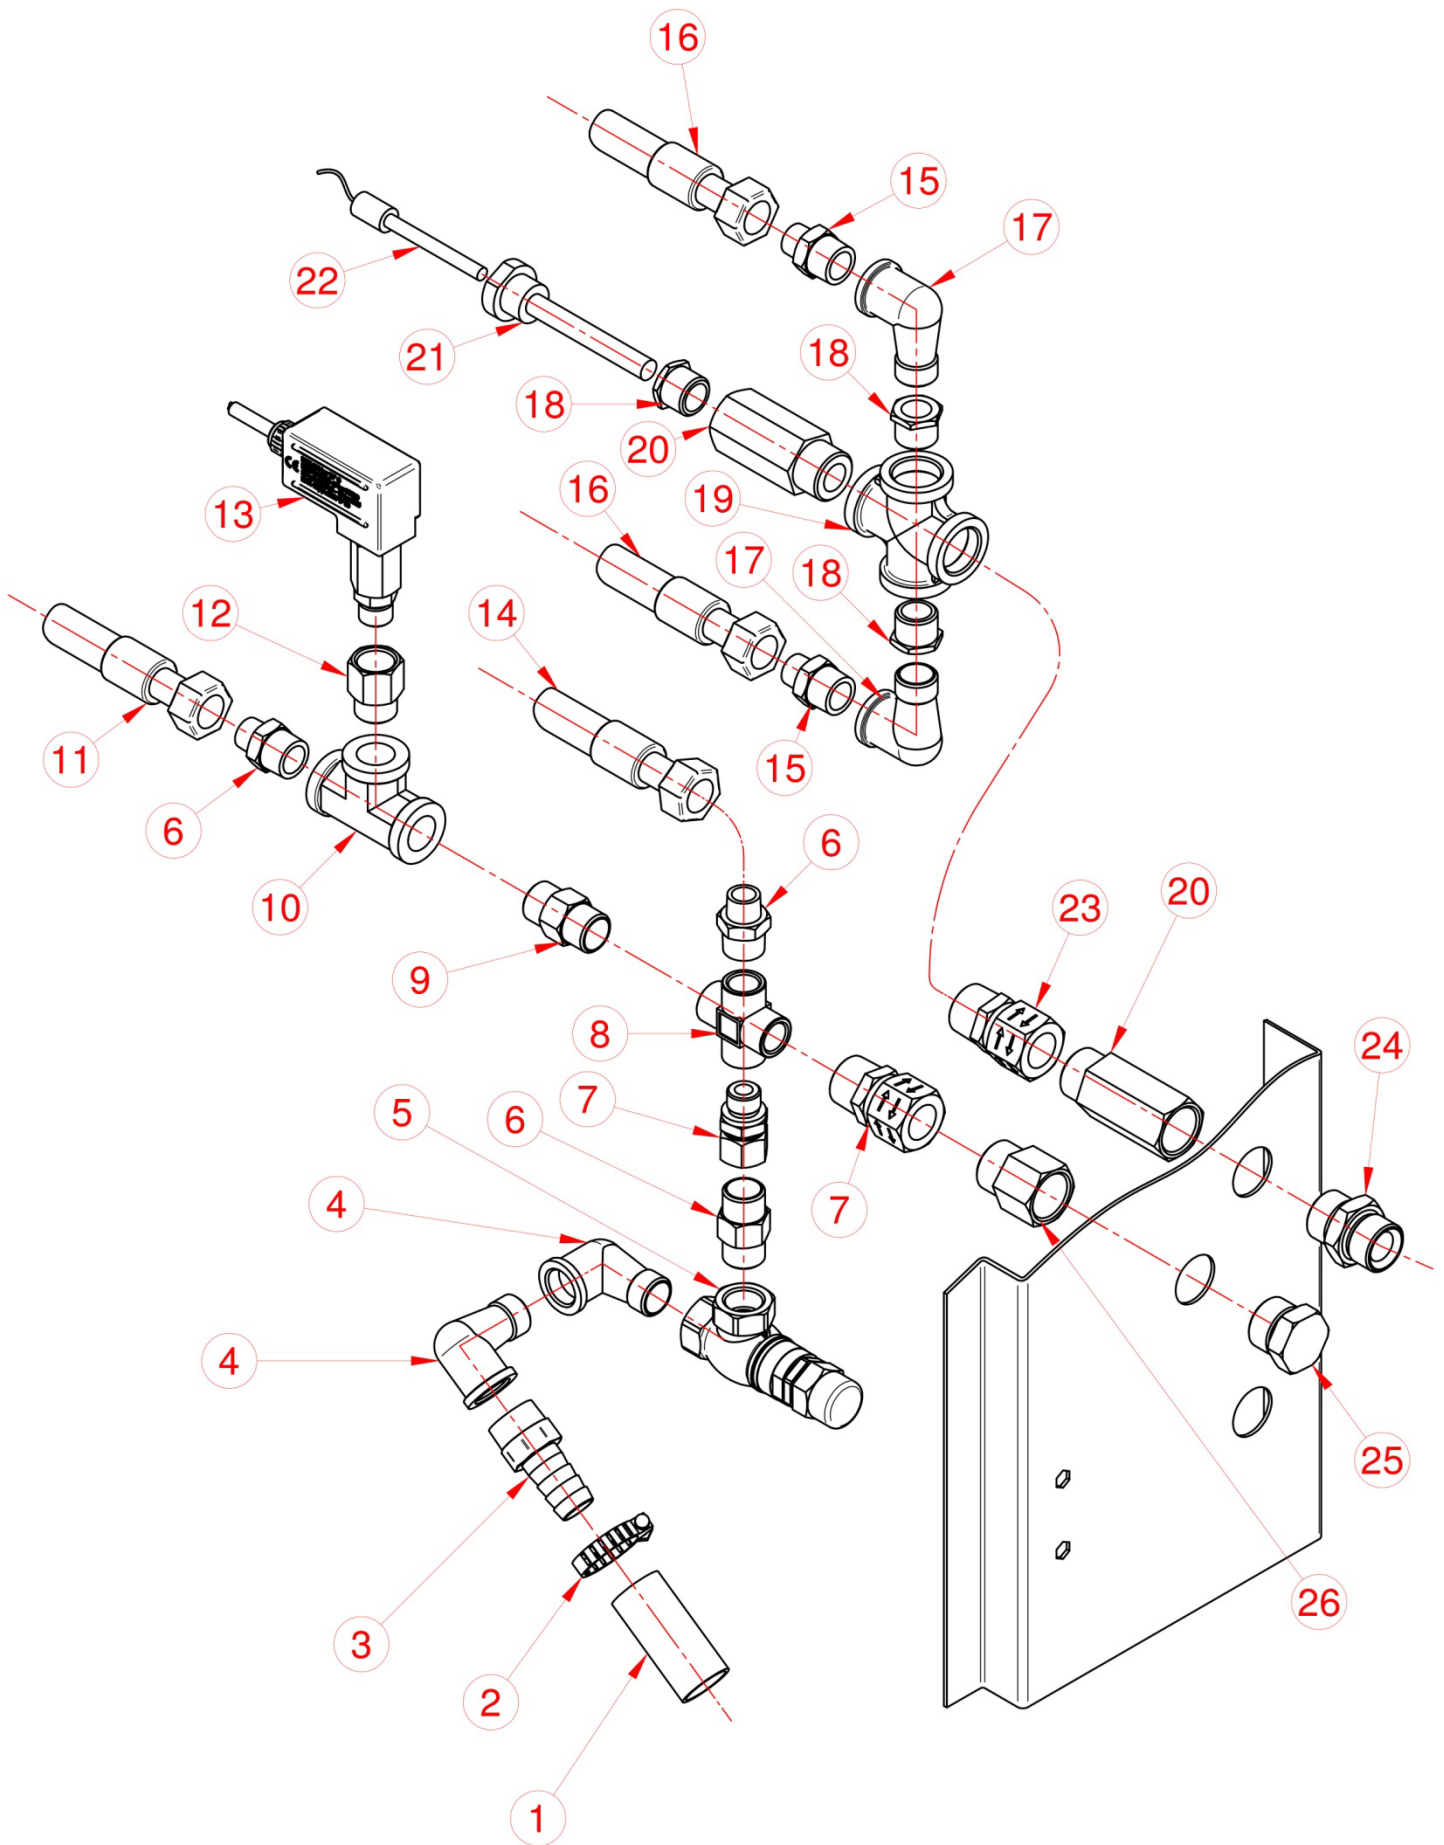

TAB. 5

POS.	CODICE	DESCRIZIONE	QT.
1	SC3689R00	Tubo 19x30	0.3m
2	SC4188R00	Fascetta 20-32	1
3	SC5839R00	Portagomma 1/2"M x tubo D.20	1
4	SC7153R00	Gomito 1/2"MF BP	2
5	SC4371R00	Valvola di sicurezza	1
6	SC2386R00	Nipplo 1/2"MM cil	1
7	SC3688R00	Adattatore nipplo 1/2"MFG	1
8	SC7293R00	Adattatore a corce 1/2" FFFF	1
9	SC4420R00	Nipplo 1/2"MM con	1
10	SC4419R00	Adattatore a T 1/2" FFF	1
11	SC7940R00	Tubo 500 bar 3/8" L-690 ATC FD 1/2" + FD 1/2"	1
12	SC6525R00	Riduzione a colonnetta 1/2"M x 3/8"F cil	1
13	SC7210R00	Pressostato 25 BAR 3/8"M	1
14	SC7939R00	Tubo 500 bar 3/8" L-1050 ATC FD 1/2" + FD 1/2"	1
15	SC5162R00	Nipplo ridotto 3/8"M x 1/2"M	2
16	SC7942R00	Tubo 500 bar 3/8" L-810 ATC FD3/8" + F900° 3/8"	2
17	SC6247R00	Gomito 3/4"MF conico AP	2
18	SC5172R00	Riduzione a tappo 3/4"M x 1/2"F	3
19	SC7274R00	Adattatore a croce 3/4" FFFF	1
20	SC5541R00	Prolunga esagonale 3/4"MF lunga	2
21	SC7946R00	Portasonda INOX 500 BAR	1
22	SC2615R00	Termostato 0-120 completo di sonda liscia	1
23	SC6773R00	Adattatore nipplo 3/4" MFG	1
24	SC2564R00	Nipplo 3/4"MM cil	1
25	SC6539R00	Tappo 3/4"M	1
26	SC5444R00	Prolunga esagonale corta 1/2"M x 3/4"F	1