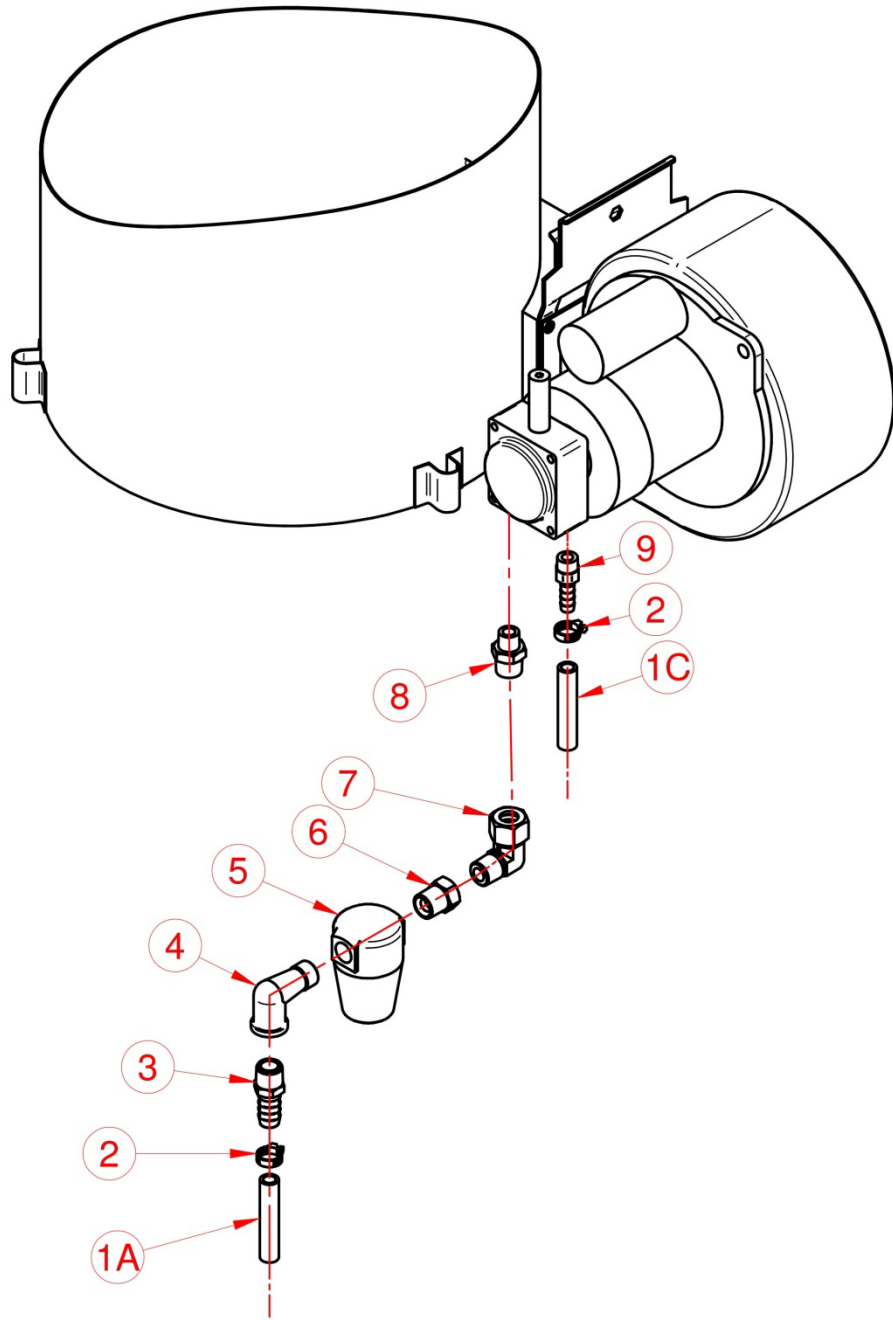

TAB. 5

POS.	CODICE	DESCRIZIONE	QT.
1	SC3689R00	Tubo 19x30	0.3m
2	SC4188R00	Fascetta 20-32	1
3	SC5839R00	Portagomma 1/2"M x tubo D.20	1
4	SC7153R00	Gomito 1/2"MF BP	2
5	SC4371R00	Valvola di sicurezza	1
6	SC2386R00	Nipplo 1/2"MM cil	1
7	SC3688R00	Adattatore nipplo 1/2"MFG	1
8	SC7293R00	Adattatore a corce 1/2" FFFF	1
9	SC4420R00	Nipplo 1/2"MM con	1
10	SC4419R00	Adattatore a T 1/2" FFF	1
11	SC7940R00	Tubo 500 bar 3/8" L-690 ATC FD 1/2" + FD 1/2"	1
12	SC6525R00	Riduzione a colonnetta 1/2"M x 3/8"F cil	1
13	SC7210R00	Pressostato 25 BAR 3/8"M	1
14	SC7939R00	Tubo 500 bar 3/8" L-1050 ATC FD 1/2" + FD 1/2"	1
15	SC5162R00	Nipplo ridotto 3/8"M x 1/2"M	2
16	SC7942R00	Tubo 500 bar 3/8" L-810 ATC FD3/8" + F900° 3/8"	2
17	SC6247R00	Gomito 3/4"MF conico AP	2
18	SC5172R00	Riduzione a tappo 3/4"M x 1/2"F	3
19	SC7274R00	Adattatore a croce 3/4" FFFF	1
20	SC5541R00	Prolunga esagonale 3/4"MF lunga	2
21	SC7946R00	Portasonda INOX 500 BAR	1
22	SC2615R00	Termostato 0-120 completo di sonda liscia	1
23	SC6773R00	Adattatore nipplo 3/4" MFG	1
24	SC2564R00	Nipplo 3/4"MM cil	1
25	SC6539R00	Tappo 3/4"M	1
26	SC5444R00	Prolunga esagonale corta 1/2"M x 3/4"F	1

TAB. 2G

TAB. 1G

TAB. 1G

POS.	CODICE	DESCRIZIONE	QT.
1	SC5972R00	Prolunga 3/8" MF L-20	3
2	SC6307R00	Prolunga esagonale 3/8"FF	2
3	SC2367R00	Portagomma 3/8" x tubo D.9	4
4	SC6510R00	Fascetta 10-16	4
5A	SC5846R00	Tubo carburante 7x13	1.25m
5B	SC5846R00	Tubo carburante 7x13	1.25m
5C	SC5846R00	Tubo carburante 7x13	1.25m
5D	SC5846R00	Tubo carburante 7x13	1.25m
6	SC6305R00	Ripartitore a Y 3/8" FFF	1

TAB. 2G

POS.	CODICE	DESCRIZIONE	QT.
1A	SC5846R00	Tubo 7x13	1.25m
1B	SC5846R00	Tubo 7x13	1.25m
1C	SC5846R00	Tubo 7x13	1.25m
1D	SC5846R00	Tubo 7x13	1.25m
2	SC6510R00	Fascetta 10-16	4
3	SC2367R00	Portagoma 3/8"M x tubo D.9	2
4	SC3450R00	Gomito 3/8" MF BP	2
5	SC1900R00	Filtro gasolio	2
6	SC4422R00	Riduzione 3/8"M X 1/4"F	2
7	SC5405R00	Adattatore a 90° 1/4" MFG	2
8	SC6134R00	Nipplo 1/4"MM cil	2
9	SC2370R00	Portagomma 1/4"M x tubo D. 7	2