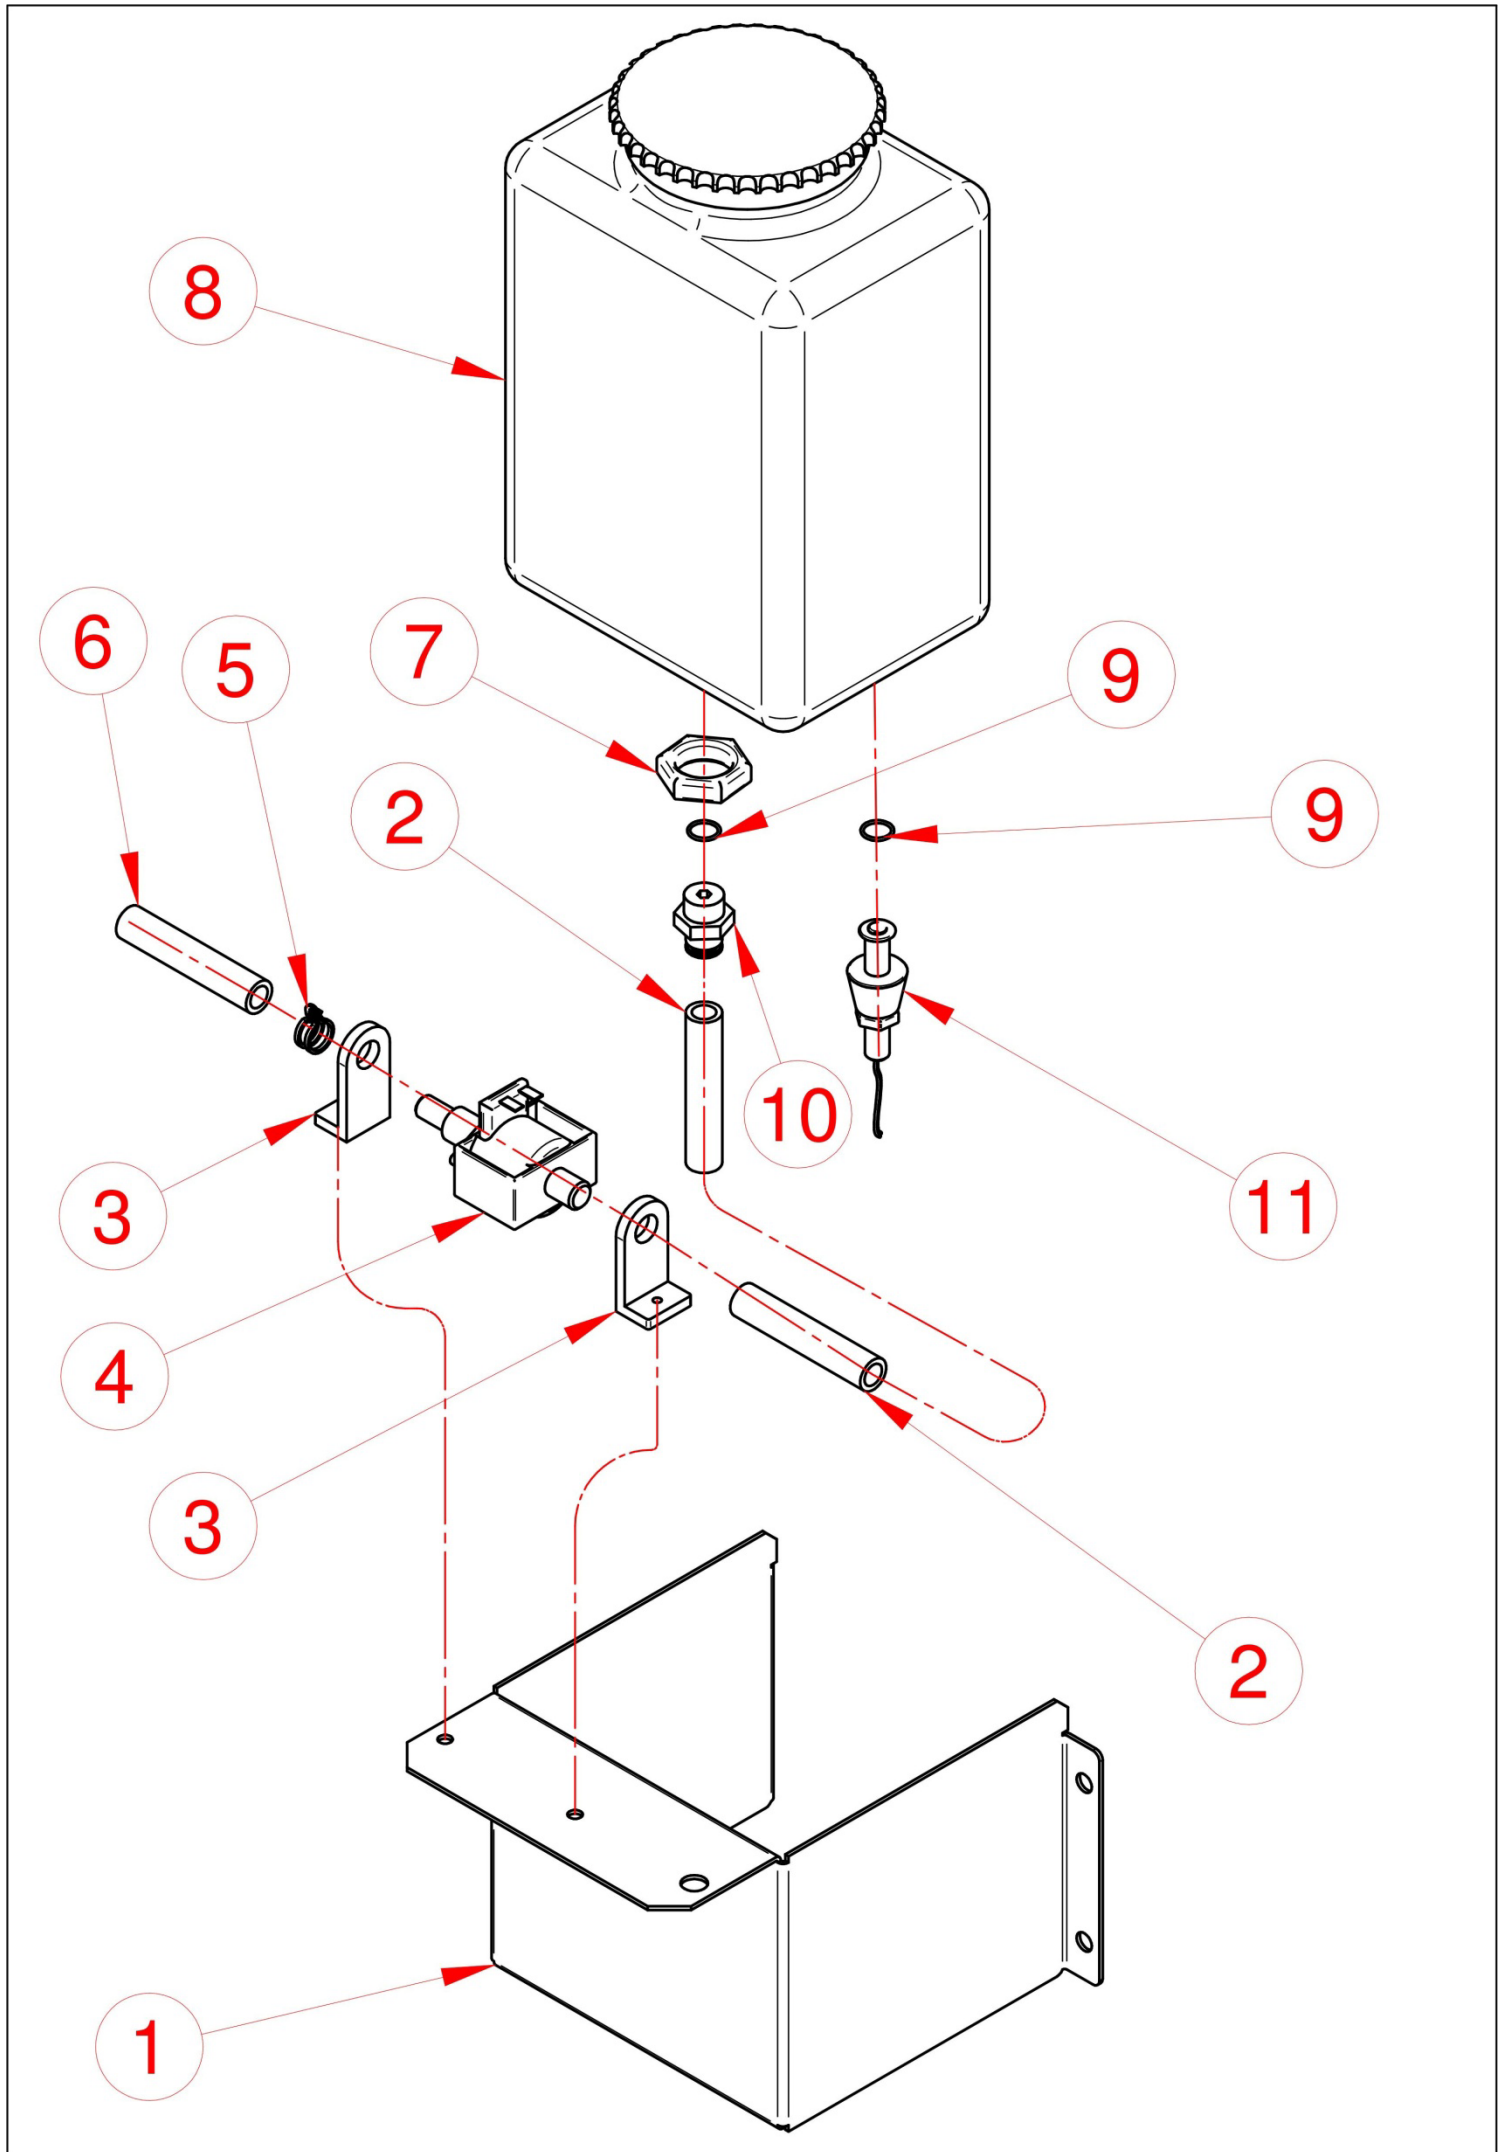

POS.	CODICE	DESCRIZIONE	QT.
1	SC6214R00	Supporto fustino anticalcare	1
2	SC2368R00	Tubo 6x4 da fustino a pompetta	0.4m
3	SC2248R00	Supporto pompetta anticalcare	2
4	SC2260R00	Pompetta anticalcare	1
5	SC2323R00	Bifilare a molla	1
6	SC2384R00	Tubo 6x9 da pompetta a vaschetta acqua	1m
7	SC7476R00	Ghiera 1/4"	1
8	SC6568R00	Fustino Lt. 2	1
9	SC1355R00	OR	2
10	SC4398R00	Raccordo 1/4"M	1
11	SC2225R00	Sensore livello anticalcare	1