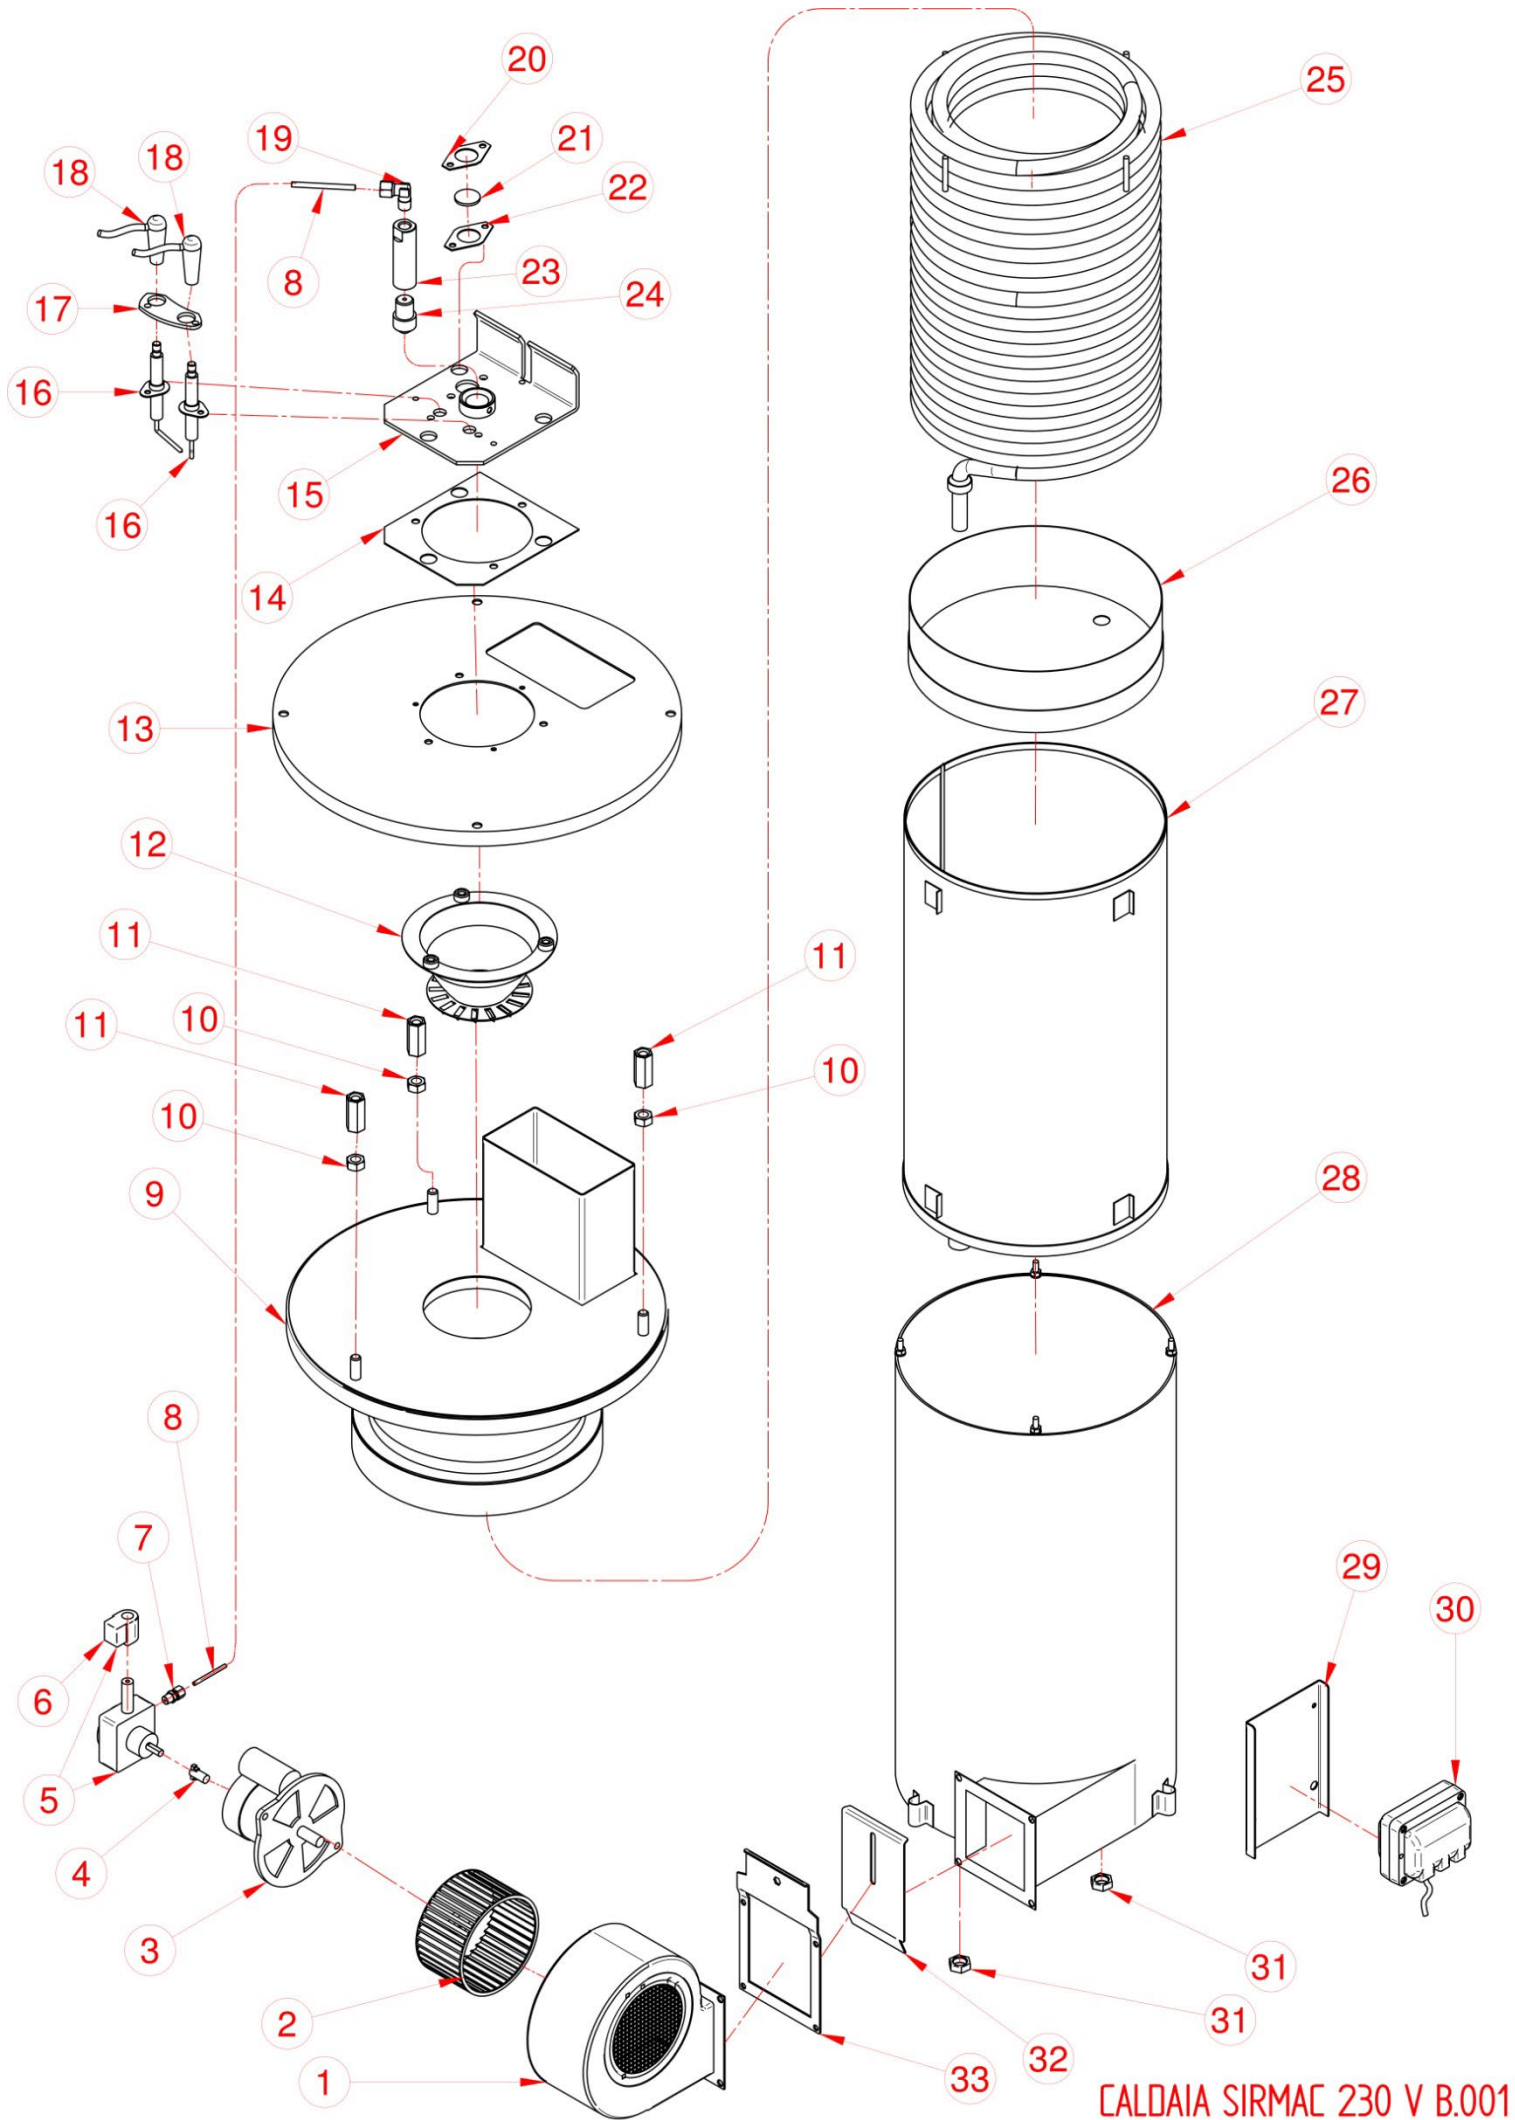

TAB. 5

POS.	CODICE	DESCRIZIONE	QT.
1	SC3689R00	Tubo 19x30	0.3m
2	SC4188R00	Fascetta 20-32	1
3	SC5839R00	Portagomma 1/2"M x tubo D.20	1
4	SC7153R00	Gomito 1/2"MF BP	2
5	SC4371R00	Valvola di sicurezza	1
6	SC2386R00	Nipplo 1/2"MM cil	1
7	SC3688R00	Adattatore nipplo 1/2"MFG	1
8	SC7293R00	Adattatore a corce 1/2" FFFF	1
9	SC4420R00	Nipplo 1/2"MM con	1
10	SC4419R00	Adattatore a T 1/2" FFF	1
11	SC7940R00	Tubo 500 bar 3/8" L-690 ATC FD 1/2" + FD 1/2"	1
12	SC6525R00	Riduzione a colonnetta 1/2"M x 3/8"F cil	1
13	SC7210R00	Pressostato 25 BAR 3/8"M	1
14	SC7939R00	Tubo 500 bar 3/8" L-1050 ATC FD 1/2" + FD 1/2"	1
15	SC5162R00	Nipplo ridotto 3/8"M x 1/2"M	2
16	SC7942R00	Tubo 500 bar 3/8" L-810 ATC FD3/8" + F900° 3/8"	2
17	SC6247R00	Gomito 3/4"MF conico AP	2
18	SC5172R00	Riduzione a tappo 3/4"M x 1/2"F	3
19	SC7274R00	Adattatore a croce 3/4" FFFF	1
20	SC5541R00	Prolunga esagonale 3/4"MF lunga	2
21	SC7946R00	Portasonda INOX 500 BAR	1
22	SC2615R00	Termostato 0-120 completo di sonda liscia	1
23	SC6773R00	Adattatore nipplo 3/4" MFG	1
24	SC2564R00	Nipplo 3/4"MM cil	1
25	SC6539R00	Tappo 3/4"M	1
26	SC5444R00	Prolunga esagonale corta 1/2"M x 3/4"F	1

TAB. 2G

TAB. 1G

TAB. 1G

POS.	CODICE	DESCRIZIONE	QT.
1	SC5972R00	Prolunga 3/8" MF L-20	3
2	SC6307R00	Prolunga esagonale 3/8"FF	2
3	SC2367R00	Portagomma 3/8" x tubo D.9	4
4	SC6510R00	Fascetta 10-16	4
5A	SC5846R00	Tubo carburante 7x13	1.25m
5B	SC5846R00	Tubo carburante 7x13	1.25m
5C	SC5846R00	Tubo carburante 7x13	1.25m
5D	SC5846R00	Tubo carburante 7x13	1.25m
6	SC6305R00	Ripartitore a Y 3/8" FFF	1

TAB. 2G

POS.	CODICE	DESCRIZIONE	QT.
1A	SC5846R00	Tubo 7x13	1.25m
1B	SC5846R00	Tubo 7x13	1.25m
1C	SC5846R00	Tubo 7x13	1.25m
1D	SC5846R00	Tubo 7x13	1.25m
2	SC6510R00	Fascetta 10-16	4
3	SC2367R00	Portagoma 3/8"M x tubo D.9	2
4	SC3450R00	Gomito 3/8" MF BP	2
5	SC1900R00	Filtro gasolio	2
6	SC4422R00	Riduzione 3/8"M X 1/4"F	2
7	SC5405R00	Adattatore a 90° 1/4" MFG	2
8	SC6134R00	Nipplo 1/4"MM cil	2
9	SC2370R00	Portagomma 1/4"M x tubo D. 7	2