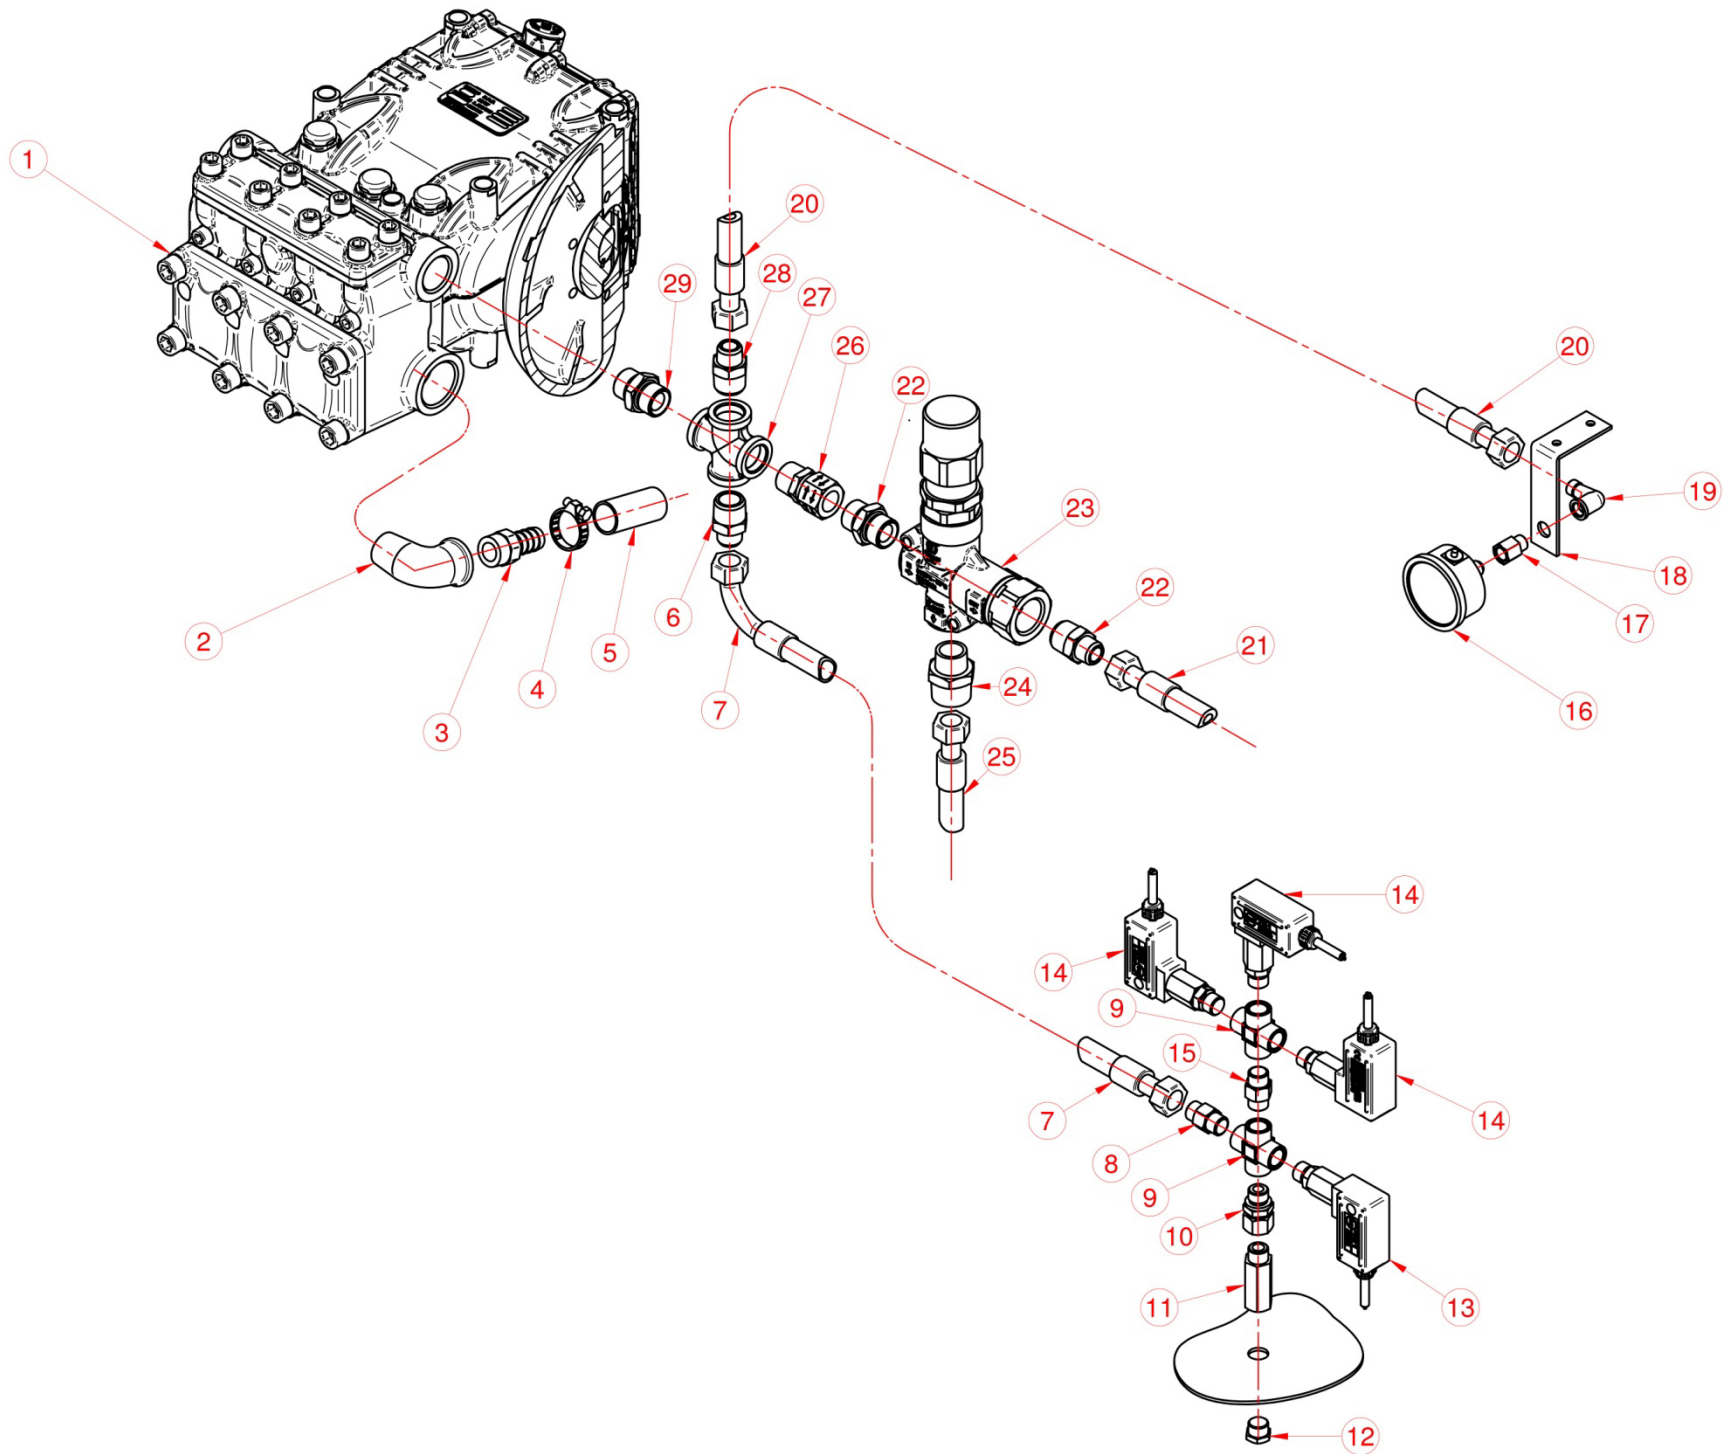

TAB. 1

POS.	CODICE	DESCRIZIONE	QT.
1	SC7884R00	Pompa WK 531 DX	1
2	SC7253R00	Gomito BRZ 1" MF	1
3	SC5538R00	Portagomma 1"M per tubo D.25	1
4	SC4188R00	Fascetta 20-32	1
5	SC7662R00	Tubo D.25x33	1.40m
6	SC5162R00	Nipplo 1/2"M x 3/8"M cil	1
7	SC7937R00	Tubo 500bar 3/8" L-460 ATC FD 3/8" + F90° 3/8"	1
8	SC916R00	Nipplo 3/8" MM cil	1
9	SC7907R00	Adattatore a croce 3/8"FFFF	2
10	SC2387R00	Adattatore nipplo 3/8" MFG	1
11	SC6535R00	Prolunga esagonale 3/8"MF L-40	1
12	SC2388R00	Tappo 3/8"M	1
13	SC4370R00	Pressostato 45 bar 3/8"	1
14	SC7210R00	Pressostato 25 bar 3/8"	3
15	SC2520R00	Nipplo 3/8"MM con	1
16	SC5167R00	Manometro D.63 500 bar	1
17	SC6536R00	Prolunga esagonale 1/4"MF L-20	1
18	SC5590R00	Staffa porta manometro	1
19	SC5406R00	Gomito 1/4"MF	1
20	SC7938R00	Tubo poliamm. 1/4" L-800 ATC FD 1/4" + FD 1/4"	1
21	SC7939R00	Tubo 500bar 3/8" L-1050 ATC FD 1/2" + F90° 1/2"	1
22	SC2386R00	Nipplo 1/2"MM cil	2
23	SC4376R00	Valvola di by pass VHP 60	1
24	SC5170R00	Nipplo 1/2" x 3/4" MM	1
25	SC7943R00	Tubo R1 3/4" L- 1630 ATC FD 3/4" + FD 3/4"	1
26	SC3688R00	Adattatore nipplo 1/2"MFG	1
27	SC7293R00	Adattatore a croce 1/2" FFFF	1
28	SC7292R00	Nipplo 1/2"M x 1/4"M cil	1
29	SC4420R00	Nipplo 1/2"MM cil. Con.	1