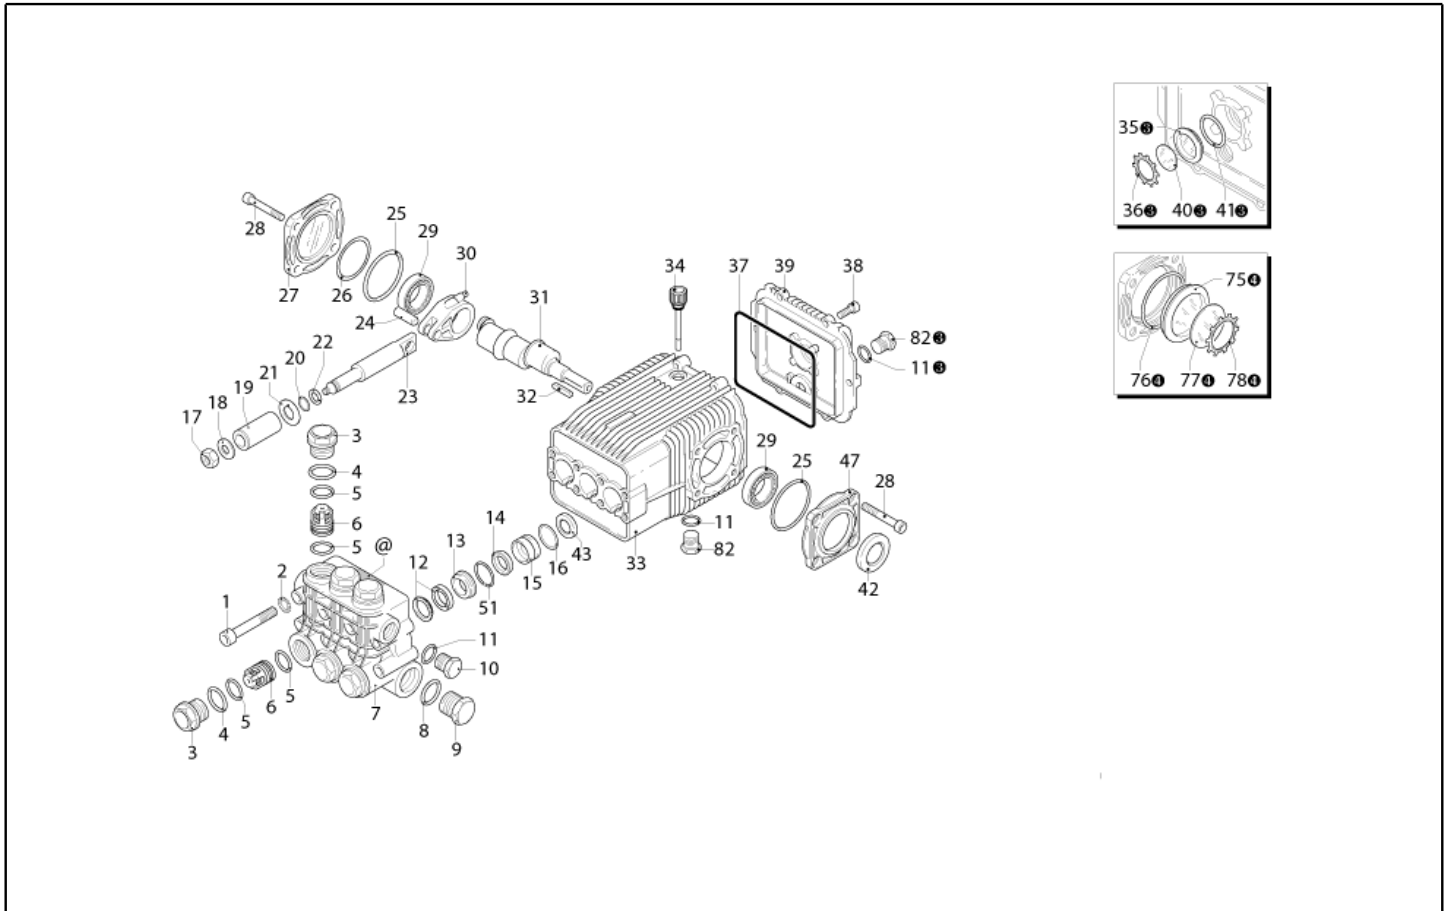

Ref. K	Part n.	Customer part n.	Description	Quantity	Validity		Price
					From	To	
0042	S	GUGO11229	00011229	OIL SEAL 30X 52X 7 NBR70	1,00		--
0043	S	GUGO40019		OIL SEAL RW	3,00		--
0047		MFVR40033		CRANKCASE COVER AR RW LAT. OPEN	1,00		--
0051	S	GUGO10379	00010379	O-RING D. 22 X 2 NBR 70SH	3,00		--
0075		PVVR40200		OIL INDICATOR RW	1,00		--
0076		GUGO01943	00001943	O-RING D. 34.6 X 2.62 NBR 70SH	1,00		--
0077		PVVR40202		DISC CONTRASTO POMPA RW	1,00		--
0078		VTAE40004		SEEGER 0,5 X40,40X30,0	1,00		--
0079		PVVR40235		CAP 3/4G M XWL	1,00		--
0082		PVVR40099		CAP 3/8 M HRM	2,00		--