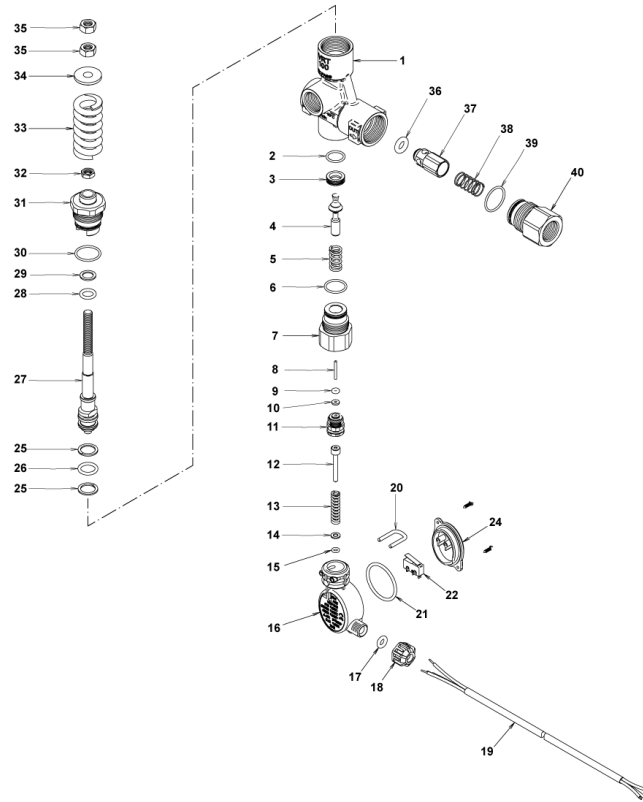

Ref. K	Part n.	Customer part n.	Description	Quantity	Validity		Price
					From	To	
0001	PVVR40459		VALVE BODY VRT100 1/2F	1,00			--
0002	S GUGO12322	00012322	O-RING D. 14 X 1.78 NBR 90SH	1,00			--
0003	S PVVR40460		VALVE SEAT VRT-100	1,00			--
0004	S PVVR40461		COUPLING VRT100-60°	1,00			--
0005	MLML40036		SPRING VRT-100	1,00			--
0006	S GUGO24913	00024913	O-RING D. 17.17 X 1.78 NBR 90SH	1,00			--
0007	PVVR40462		CONNECTOR VRT-100 P/PS2 OT	1,00			--
0008	PVVR40463		PUSH ROD VRT-100 P/PS2	1,00			--
0009	S GUGO40069		O-RING D. 2.05 X 2.62 NBR 70SH	1,00			--
0010	S GUVR40091		ANTI-EXTR.RING D. 2.2X 7.0X1.3 TB	1,00			--
0011	PVVR40464		CONNECTOR PS2 VRT-100	1,00			--
0012	PVVR40465		CONTOL ROD PS2 VRT-100	1,00			--
0013	MLML40037		SPRING D. 6.5 X32 D.1.6	1,00			--
0014	VTRS40032		WASHER D. 4.5X8.5X1.0 OT	1,00			--
0015	GUGO01062	00001062	O-RING D. 3.69 X 1.78 NBR 70SH	1,00			--
0016	MPVR40816		SHELL PS2 BK.	1,00			--
0017	GUGO46053	00046053	O-RING D. 6 X 3 NBR 90SH	1,00			--
0018	MPVR40814		RING NUT PS3 BK.	1,00			--
0019	MECB40342		CABLE 3X0.75 L=1.2 BK.	1,00			--
0020	LAFN40886		PLUG "U" PS6	1,00			--
0021	GUGO40070		O-RING D. 32.99 X 2.62 NBR 70SH	1,00			--
0022	MECI40040		MICROSWITCH XG PS2	1,00			--
0024	MPVR40817		COVER PS2 BK.	1,00			--
0025	S GUVR40092		ANTI-EXTR.RING D.13.5X18 X1.2 TB	2,00			--
0026	S GUGO15198	00015198	O-RING D. 13.10 X 2.62 NBR 70SH	1,00			--
0027	PVVR40466		PUSH ROD VRT-100	1,00			--
0028	S GUGO01060	00001060	O-RING D. 9.92 X 2.62 NBR 70SH	1,00			--
0029	S GUVR40093		ANTI-EXTR.RING D.10 X14.5X1.2 TB	1,00			--
0030	S GUGO40071		O-RING D. 20.35 X 1.78 NBR 90SH	1,00			--
0031	PVVR40467		ROD GUIDE VRT-100	1,00			--
0032	VTDD40011		NUT M 8 OT UNI EN 24035	1,00			--
0033	MLML40025		SPRING D. 5.7/20.7X56 25MPa	1,00			--
0034	VTRS40033		WASHER VRT-3	1,00			--
0035	VTDD00483	00000483	NUT M 8 ZIN UNI 5588	2,00			--
0036	S GUGO40072		O-RING D. 8 X 4 NBR 70SH	1,00			--
0037	PVVR40468		COUPLING VRT-100	1,00			--
0038	MLML40038		SPRING VRT-100	1,00			--
0039	S GUGO40073		O-RING D. 21.91 X 1.78 NBR 90SH	1,00			--
0040	PVVR40469		CONNECTOR VRT-100 G1/2F	1,00			--