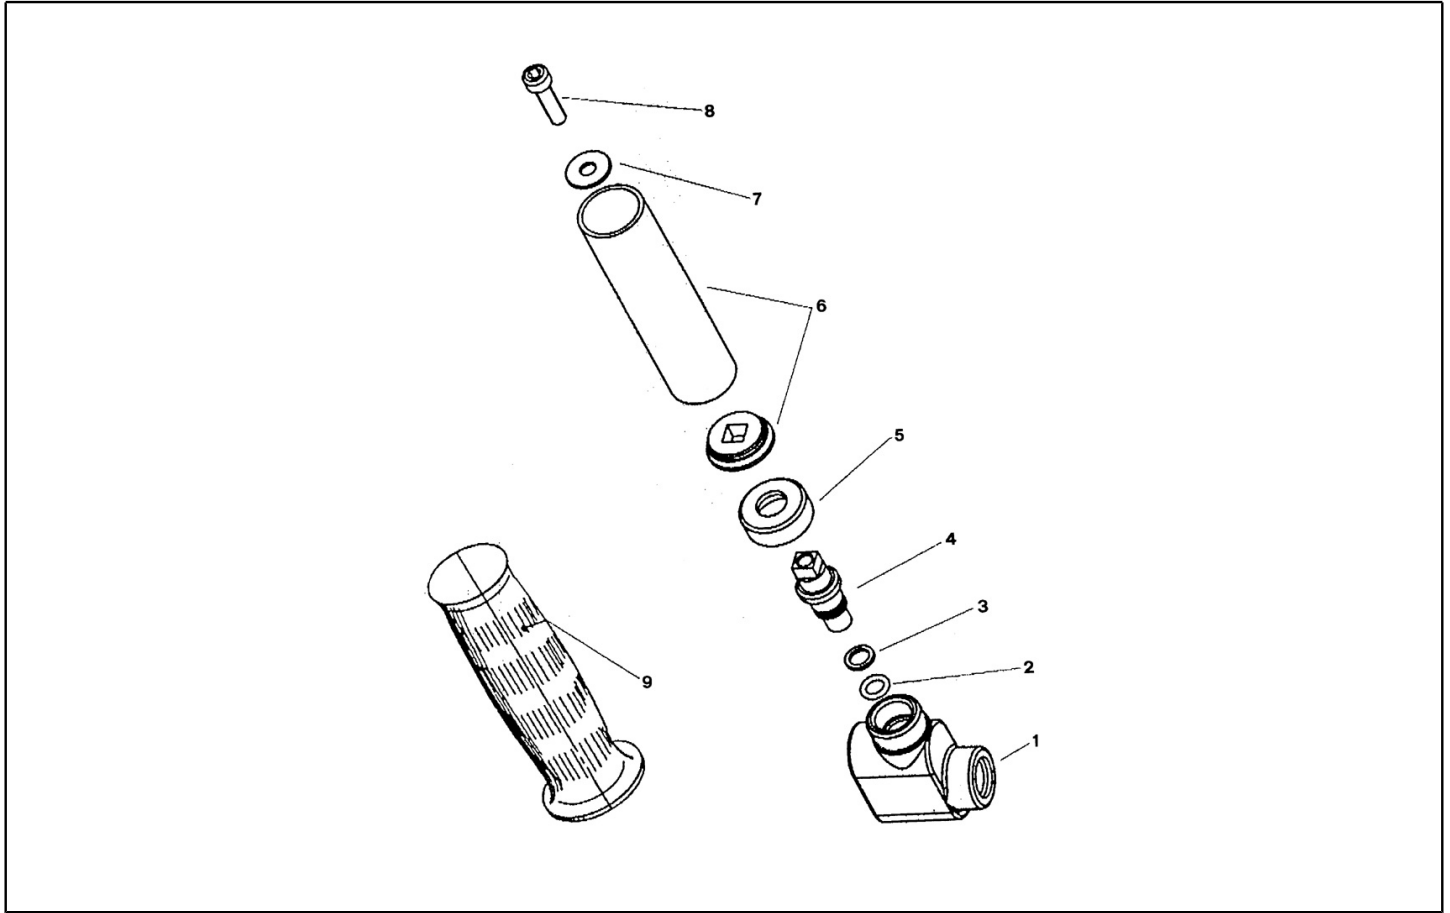

Ref. K	Part n.	Customer part n.	Description	Quantity	Validity		Price
					From	To	
0001	RCGR41556	00041556	TAP BODY L.DOP. 1/8" MTM	1,00		08/03/2010	--
0001	PVVR40132		VALVE BODY L.DP 1/4F-1/8FF CP.	1,00	09/03/2010		--
0002	GUGO10330	00010330	O-RING D. 6.07 X 1.78 VIT 70SH	1,00		08/03/2010	--
0003	GUVR41551	00041551	ANTI-EXTR.RING SR 010	1,00		08/03/2010	--
0004	PVVR41553	00041553	SMALL PISTON L.DP. MTM	1,00		08/03/2010	--
0005	PVVR41555	00041555	RING NUT L.DOP. MTM	1,00		08/03/2010	--
0006	LAFN41552	00041552	PIPE D. 22 MTM	1,00			--
0007	VTRS15958	00015958	WASHER UNI 6592 5X15X1,5 ZB	1,00			--
0008	VTVT17639	00017639	SCREW TCEI M 5X10 UNI 5931	1,00			--
0009	MPVR41554	00041554	KNOB D. 22 MTM	1,00			--