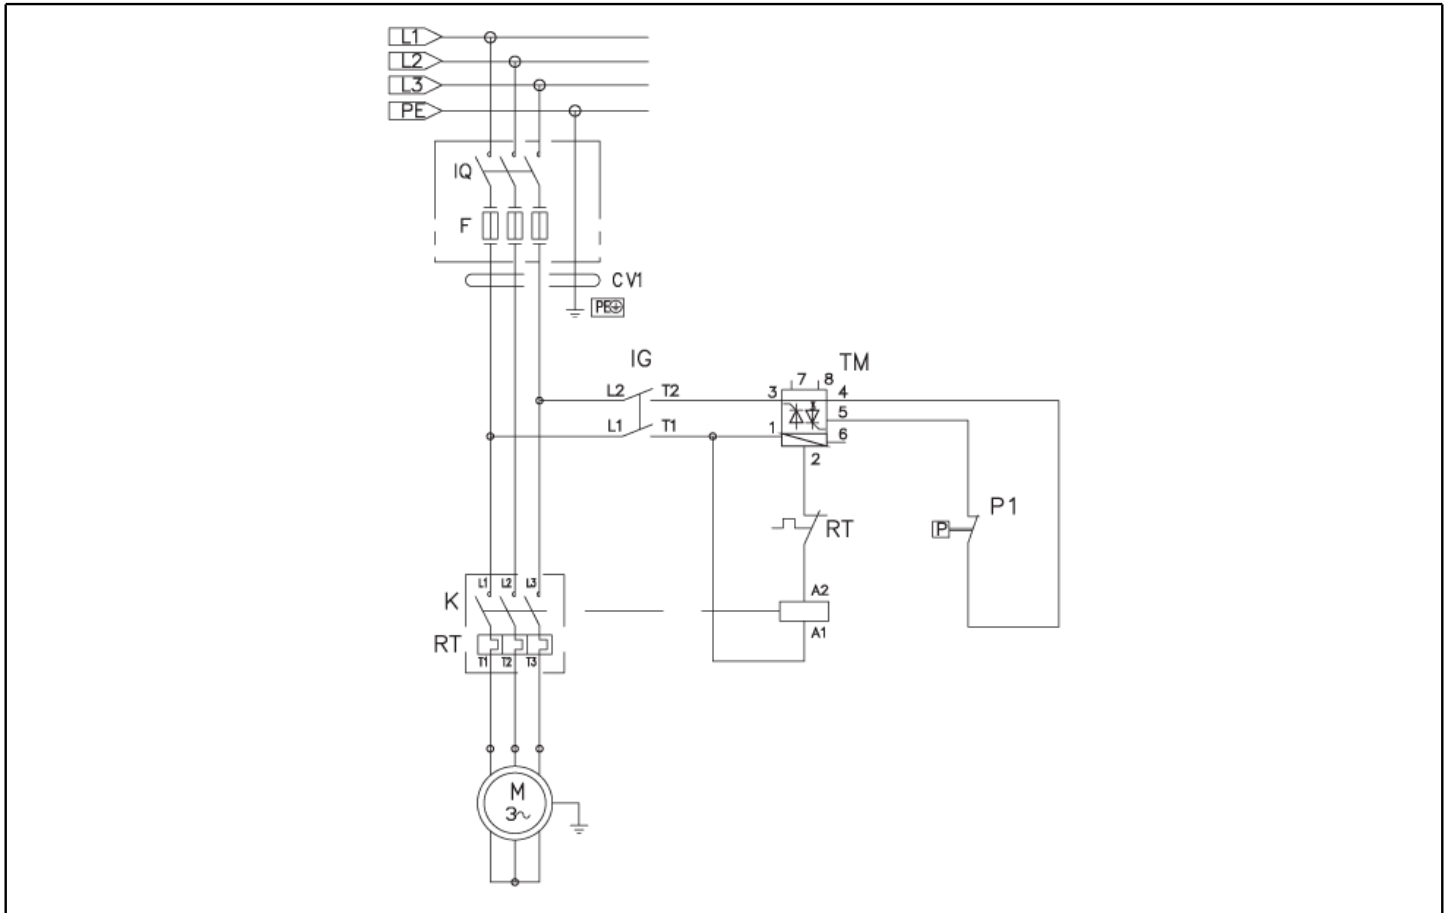

Ref. K	Part n.	Customer part n.	Description	Quantity	Validity		Price
					From	To	
K	METT40048		CONTACTOR CGE CL 25A 300TU 400V 50H	1,00			--
IG	MECI40036		SWITCH BRM BP. 0-1 12A +M.0-I	1,00			--
RT	METT40050		THERMAL RELAY GE RT 1U 21.0 -26.0A	1,00			--
CV1	MECB89887		CABLE H07RNF 4X4 L. 6.500	1,00			--