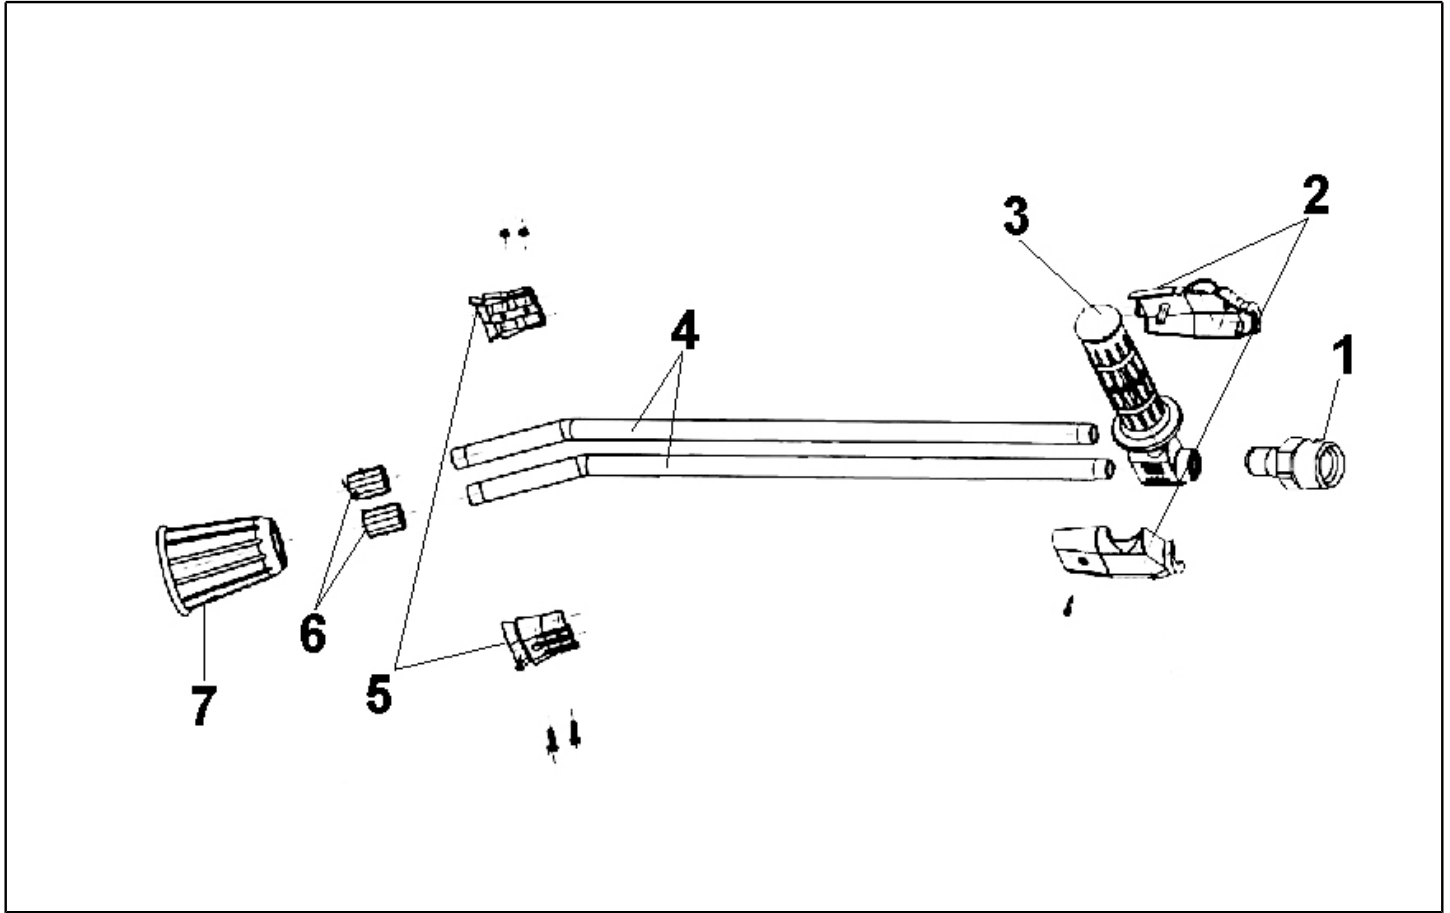

Ref. K	Part n.	Customer part n.	Description	Quantity	Validity		Price
					From	To	
0001	PVVR45296	00045296	COUPLING G 1/4M -M22 M +PR.PLS	1,00			--
0002	MPVR45214	00045214	PROTECTION TB.1/4 MTM	1,00			--
0003	RCGR45737	00045737	TAP 1/8 F LD MTM	1,00			--
0004	LCPR45740	00045740	TUBE 1/8 L=660 INOX MTM	2,00			--
0005	MPVR45001	00045001	SHELL LD MTM	1,00			--
0006	RCVR45741	00045741	NOZZLE HOLDER 1/4-1/8 F MTM	2,00			--
0007	PVVR43810	00043810	PROTECTION L.D. MTM	1,00			--