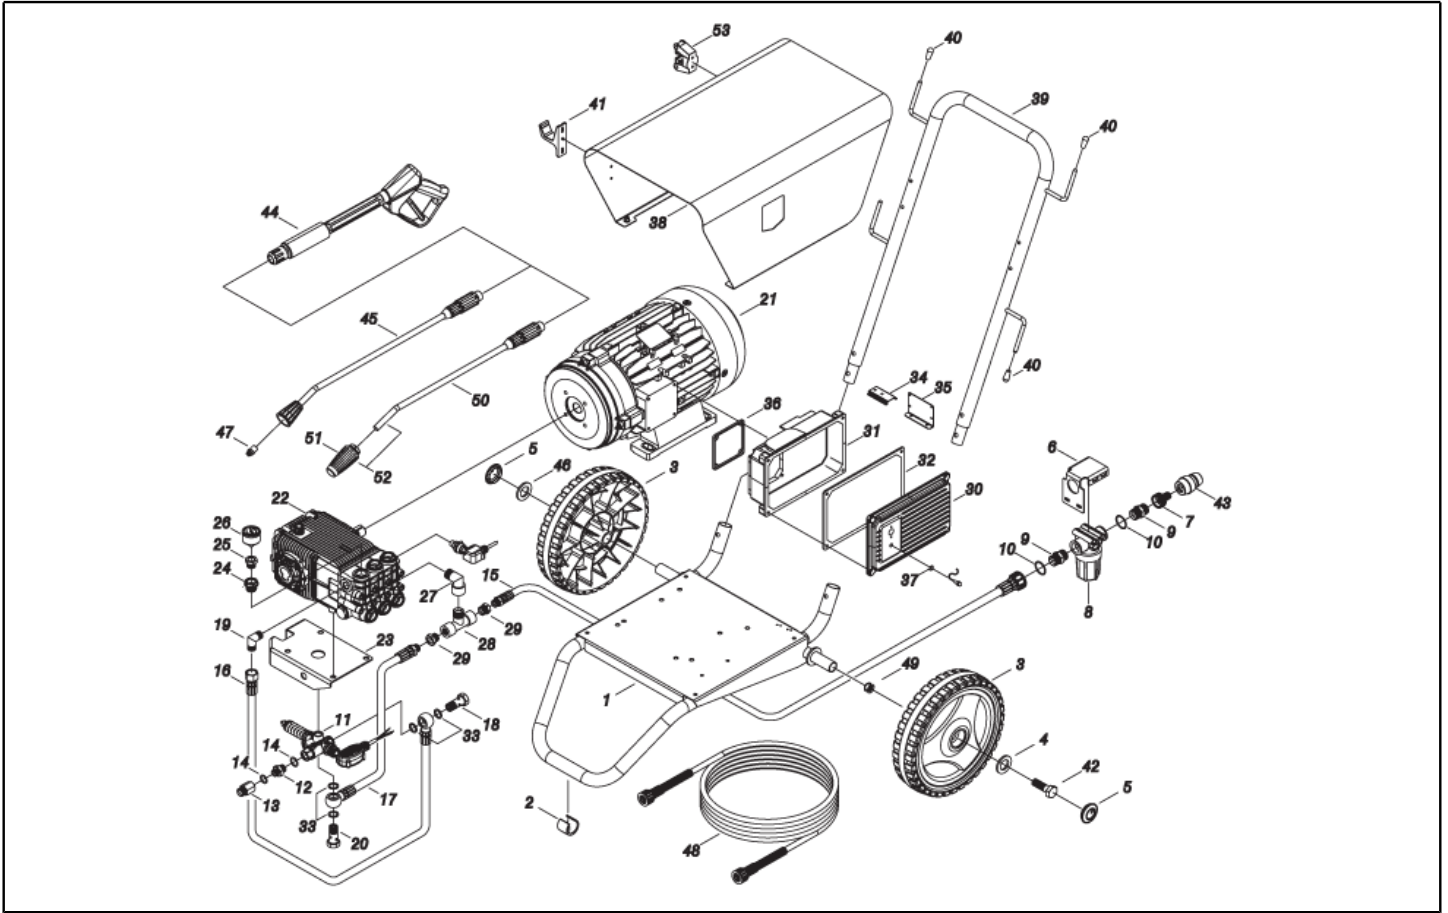

IPC

Spare parts list

Ref: IDAF40857

Model: H.P. CLEANER PW-C85 D2030P T400/50 IPN

Ref. K	Part n.	Customer part n.	Description	Quantity	Validity		Price
					From	To	
0001	LAFN40848		CHASSIS PW-C85 12-15HP/Rt.F. AL.	1,00			--
0002	MPVR40787		FOOT D.28-30MM P.7.5MM	1,00			--
0003	RTRT40042		WHEEL D.300-D.25 FLY-IPC	2,00			--
0004	VTRS00513	00000513	WASHER D. 8 X32 P.	1,00			--
0005	MPVR40782		HUB CAP D.50 G-48/IPC BK.	2,00			--
0006	LAFN40811		FILTER BRACKET PW-C85 10HP AL.	1,00			--
0007	RCVR29600	00029600	SOCKET PTC 3/4 F	1,00			--
0008	FTAC40015		WATER FILTER 3/4 FF 100MS 55L/1 TC	1,00			--
0009	RCVR40006		NIPPLE 3/4 - 3/4 D.18 L=60 PPL	2,00			--
0010	GUGO01043	00001043	O-RING D. 25.07 X 2.62 NBR 70SH	2,00			--
0011	VVAZ40077		VALVE VRT100 1/2F 35MPa +SW	1,00			--
0012	RCDS00611	00000611	NIPPLE 1/2 - 3/8 SV	1,00			--
0013	RCIN03753	00003753	MALE COUPLING M22-3/8 M-FA	1,00			--
0014	VTRS00548	00000548	WASHER D.17,5X23X1,5 (3/8)RM	2,00			--
0015	TBBP40098		L.P. HOSE L=340 3/4F 0° -3/4M 0°	1,00			--
0016	TBAP40186		HOSE-FITTING 3/ 8 R1 L=370 1/2OC-3/8F	1,00			--
0017	TBAP40187		HOSE-FITTING 1/ 2 R1 L=270 1/2OC.-1/2M	1,00			--
0018	RCDS16328	00016328	SCREW G 1/2 D.8	1,00			--
0019	RCVR40590	00040590	ELBOW 3/8" M.A.P. OT.MTM	1,00			--
0020	RCDS40233		SCREW 1/2 C/SC. L=46.0 D.13.5	1,00			--
0021	MOTR40061		3PH MOTOR B3-14 HP15 23/400-50 4P	1,00			--
0022	PPAP40118		PUMP XW 30.10 DX N	1,00			--
0023	LAFN40815		VALVE BRACKET PW-C85/15 AL.	1,00			--
0024	PVVR40450		CAP AR XWLA +1/8F	1,00			--
0025	RCVR40156		SLEEVE 1/8 M/F L= 23 OT.NK	1,00			--
0026	MNMN18650	00018650	PRESSURE GAUGE 0-300 D.40	1,00			--
0027	RCVR40176		ELBOW 3/4" M/F O.NIK	1,00			--
0028	RCVR40175		CONNECTOR T 3/4 F/M/F OT.NIK	1,00			--
0029	RCVR40042		REDUCTION 3/4-1/2 M/F NIK	2,00			--
0030	MEVR40186		BOX COVER PW-C85 ALL.	1,00			--
0031	MEVR40187		CONTROL BOX PW-C85 15Hp ALL.	1,00			--
0032	GUGO40068		GASKET COPERCH. H132 RV	1,00			--
0033	VTRS00549	00000549	WASHER D.21,5X27X1,5 (1/2) RM	4,00			--
0034	LAFN40829		SUPPORT L.60 PW-C85	1,00			--
0035	LAFN40828		BRACKET PW-C85 ZC.	1,00			--
0036	GUGO40067		GASKET H132 RV IP55	1,00			--
0038	LAFN40814		COVERING PW-C85 12-15HP AL.	1,00			--
0039	LAFN40905		HANDLE PW-C85 12-15HP/IPC AL.	1,00			--
0040	MPVR32471	00032471	PROD D. 8 BK	4,00			--
0041	MPVR14947	00014947	LANCE REST NYL 66	1,00			--
0042	VTVT00447	00000447	SCREW TE 8X25 UNI5739	1,00			--
0043	RCVR29602	00029602	CONNECTOR D. 1/2"-5/8" PTC	1,00			--
0044	IPPR40020		GRIP G 6000+P.330 +M22 SW.M V	1,00			--
0045	LCPR12983	00012983	DOUBLE EXTENS. PD 70	1,00			--