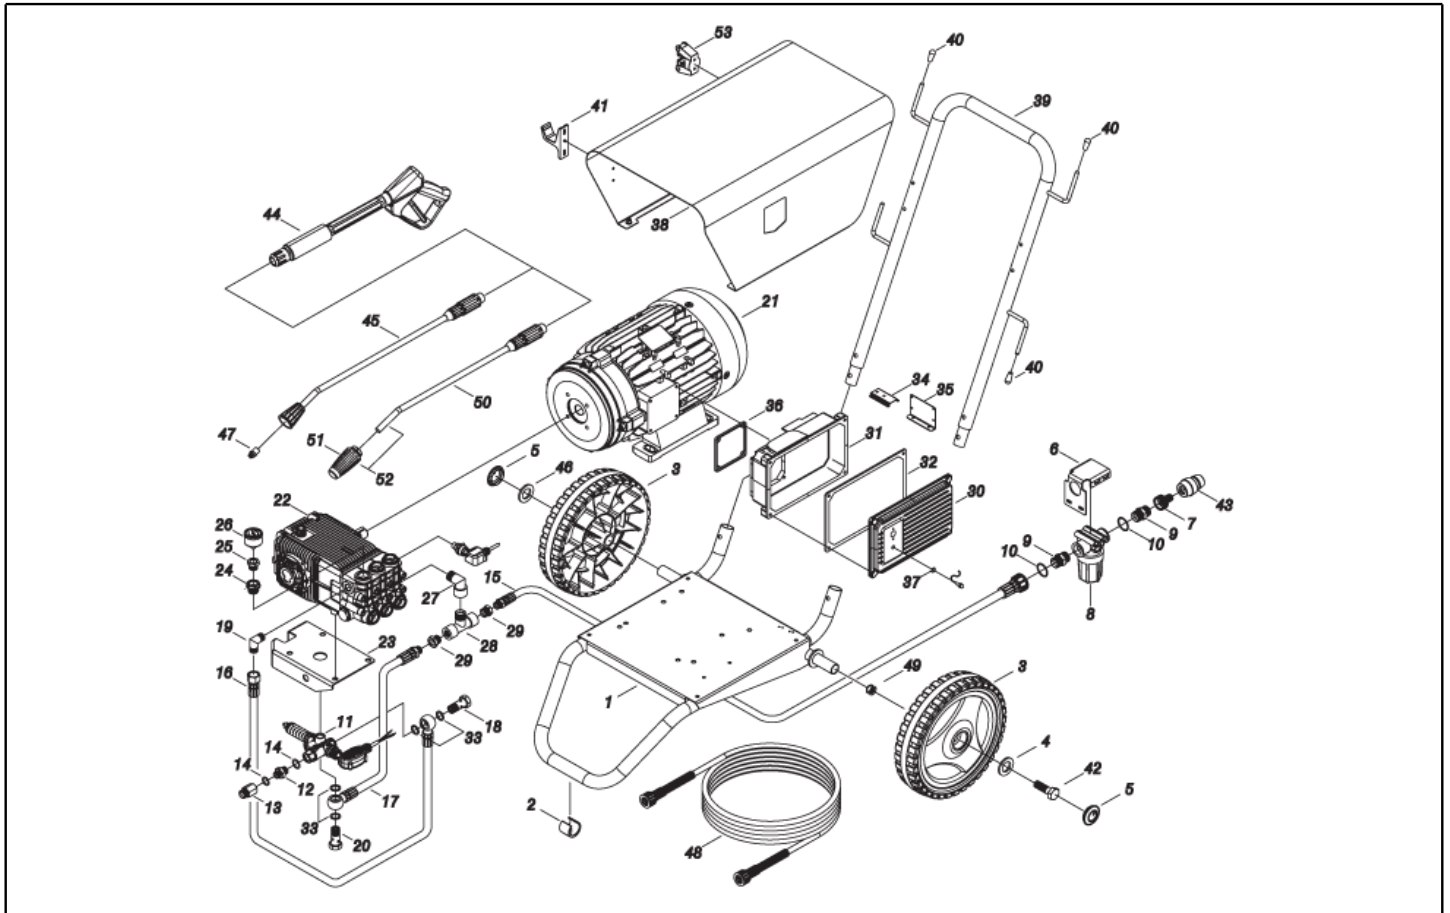

IPC

Spare parts list

Ref: IDAF40857

Model: H.P. CLEANER PW-C85 D2030P T400/50 IPN

Ref. K	Part n.	Customer part n.	Description	Quantity	Validity		Price
					From	To	
0001	LAFN40848		CHASSIS PW-C85 12-15HP/Rt.F. AL.	1,00			--
0002	MPVR40787		FOOT D.28-30MM P.7.5MM	1,00			--
0003	RTRT40042		WHEEL D.300-D.25 FLY-IPC	2,00			--
0004	VTRS00513	00000513	WASHER D. 8 X32 P.	1,00			--
0005	MPVR40782		HUB CAP D.50 G-48/IPC BK.	2,00			--
0006	LAFN40811		FILTER BRACKET PW-C85 10HP AL.	1,00			--
0007	RCVR29600	00029600	SOCKET PTC 3/4 F	1,00			--
0008	FTAC40015		WATER FILTER 3/4 FF 100MS 55L/1 TC	1,00			--
0009	RCVR40006		NIPPLE 3/4 - 3/4 D.18 L=60 PPL	2,00			--
0010	GUGO01043	00001043	O-RING D. 25.07 X 2.62 NBR 70SH	2,00			--
0011	VVAZ40077		VALVE VRT100 1/2F 35MPa +SW	1,00			--
0012	RCDS00611	00000611	NIPPLE 1/2 - 3/8 SV	1,00			--
0013	RCIN03753	00003753	MALE COUPLING M22-3/8 M-FA	1,00			--
0014	VTRS00548	00000548	WASHER D.17,5X23X1,5 (3/8)RM	2,00			--
0015	TBBP40098		L.P. HOSE L=340 3/4F 0° -3/4M 0°	1,00			--
0016	TBAP40186		HOSE-FITTING 3/ 8 R1 L=370 1/2OC-3/8F	1,00			--
0017	TBAP40187		HOSE-FITTING 1/ 2 R1 L=270 1/2OC.-1/2M	1,00			--
0018	RCDS16328	00016328	SCREW G 1/2 D.8	1,00			--
0019	RCVR40590	00040590	ELBOW 3/8" M.A.P. OT.MTM	1,00			--
0020	RCDS40233		SCREW 1/2 C/SC. L=46.0 D.13.5	1,00			--
0021	MOTR40061		3PH MOTOR B3-14 HP15 23/400-50 4P	1,00			--
0022	PPAP40118		PUMP XW 30.10 DX N	1,00			--
0023	LAFN40815		VALVE BRACKET PW-C85/15 AL.	1,00			--
0024	PVVR40450		CAP AR XWLA +1/8F	1,00			--
0025	RCVR40156		SLEEVE 1/8 M/F L= 23 OT.NK	1,00			--
0026	MNMN18650	00018650	PRESSURE GAUGE 0-300 D.40	1,00			--
0027	RCVR40176		ELBOW 3/4" M/F O.NIK	1,00			--
0028	RCVR40175		CONNECTOR T 3/4 F/M/F OT.NIK	1,00			--
0029	RCVR40042		REDUCTION 3/4-1/2 M/F NIK	2,00			--
0030	MEVR40186		BOX COVER PW-C85 ALL.	1,00			--
0031	MEVR40187		CONTROL BOX PW-C85 15Hp ALL.	1,00			--
0032	GUGO40068		GASKET COPERCH. H132 RV	1,00			--
0033	VTRS00549	00000549	WASHER D.21,5X27X1,5 (1/2) RM	4,00			--
0034	LAFN40829		SUPPORT L.60 PW-C85	1,00			--
0035	LAFN40828		BRACKET PW-C85 ZC.	1,00			--
0036	GUGO40067		GASKET H132 RV IP55	1,00			--
0038	LAFN40814		COVERING PW-C85 12-15HP AL.	1,00			--
0039	LAFN40905		HANDLE PW-C85 12-15HP/IPC AL.	1,00			--
0040	MPVR32471	00032471	PROD D. 8 BK	4,00			--
0041	MPVR14947	00014947	LANCE REST NYL 66	1,00			--
0042	VTVT00447	00000447	SCREW TE 8X25 UNI5739	1,00			--
0043	RCVR29602	00029602	CONNECTOR D. 1/2"-5/8" PTC	1,00			--
0044	IPPR40020		GRIP G 6000+P.330 +M22 SW.M V	1,00			--
0045	LCPR12983	00012983	DOUBLE EXTENS. PD 70	1,00			--