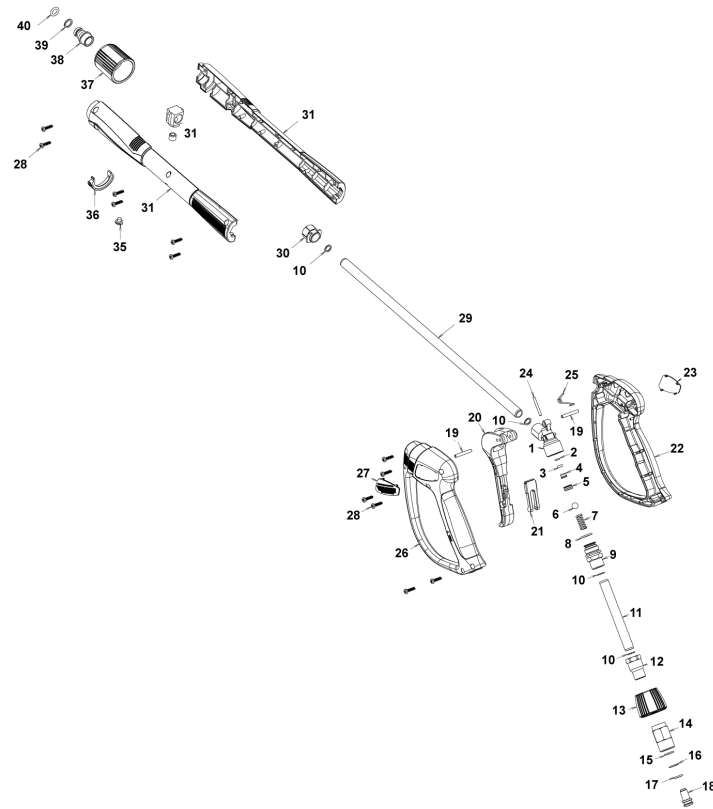

Ref. K	Part n.	Customer part n.	Description	Quantity	Validity		Price
					From	To	
0001	PVVR40381		GUN BODY G 5100 G1/4F	1,00			--
0002	S GUVR40074		ANTI-EXTR.RING D. 3 X 7.4X1.3	1,00			--
0003	S GUGO21835	00021835	O-RING D. 2.84 X 2.62 VIT. 80SH	1,00			--
0004	PVVR40382		PISTON GUIDE G 5100	1,00			--
0005	S PVVR40112		BALL SEAT G 5000	1,00			--
0006	S SFVR40002		BALL D.11/32" ALL GR16	1,00			--
0007	MLML40016		SPRING D. 9.4 x21.5x1.6 G5000	1,00			--
0008	GUGO12322	00012322	O-RING D. 14 X 1.78 NBR 90SH	1,00			--
0009	PVVR40383		CONNECTOR COLL.G5100 1/4F	1,00			--
0010	VTRS40017		WASHER D. 8.2X11,4X1.00	4,00			--
0011	PVVR40384		TUBE G 1/4" L.105	1,00			--
0012	RCIN40022		CONNECTOR SWIV G5100 1/4F	1,00			--
0013	MPVR40819		RING NUT G 5100 SW. BK.	1,00			--
0014	RCIN40021		JOINT SWIV 5100 M22	1,00			--
0015	S GUVR40075		ANTI-EXTR.RING D. 10 X14X1.5	1,00			--
0016	S GUVR40076		ANTI-EXTR.RING D. 11.2X14X1.2	1,00			--
0017	S GUGO15295	00015295	O-RING D. 10.82 X 1.78 VIT 80SH	1,00			--
0018	PVVR40386		SCREW SW. G 5100	1,00			--
0019	VTVR40047		PLUG D. 4X29	2,00			--
0020	MPVR40820		TRIGGER G 6000-SW	1,00			--
0021	MPVR40821		SAFETY-DEVICE G 6000-SW	1,00			--
0022	MPVR40822		SHELL G 6000-SW DX	1,00			--
0023	MPVR40823		PLATE G 6000 GR.DX	1,00			--
0024	PVVR40387		SMALL PISTON G 5100	1,00			--
0025	MLML40029		SPRING G 5100	1,00			--
0026	MPVR40824		SHELL G 6000-SW SX	1,00			--
0027	MPVR40825		PLATE G 6000 GR.SX	1,00			--
0028	VTVT40043		SCREW AF 4X 14 HILO ZN.N	12,00			--
0029	LCPR40086		TUBE 1/4 L=420 ZC. 0°	1,00			--
0030	MPVR40493		CONNECTOR G 5100-SW	1,00			--
0031	MPVR40494		PROTECTION P 420 C/AN.	1,00			--
0035	MPVR40198		CAP G 5000	1,00			--
0036	MPVR40495		CAP G 5100 REM.	1,00			--
0037	PVVR40119		CONNECTION M22X1,5 IRV G5000	1,00			--
0038	RCIN40009		GUDGEON G 1/4 F IRV G5000	1,00			--
0039	GUVR40034		ANTI-EXTR.RING D. 10 X14	1,00			--
0040	GUGO01946	00001946	O-RING D. 9.13 X 2.62 VIT 70SH	1,00			--