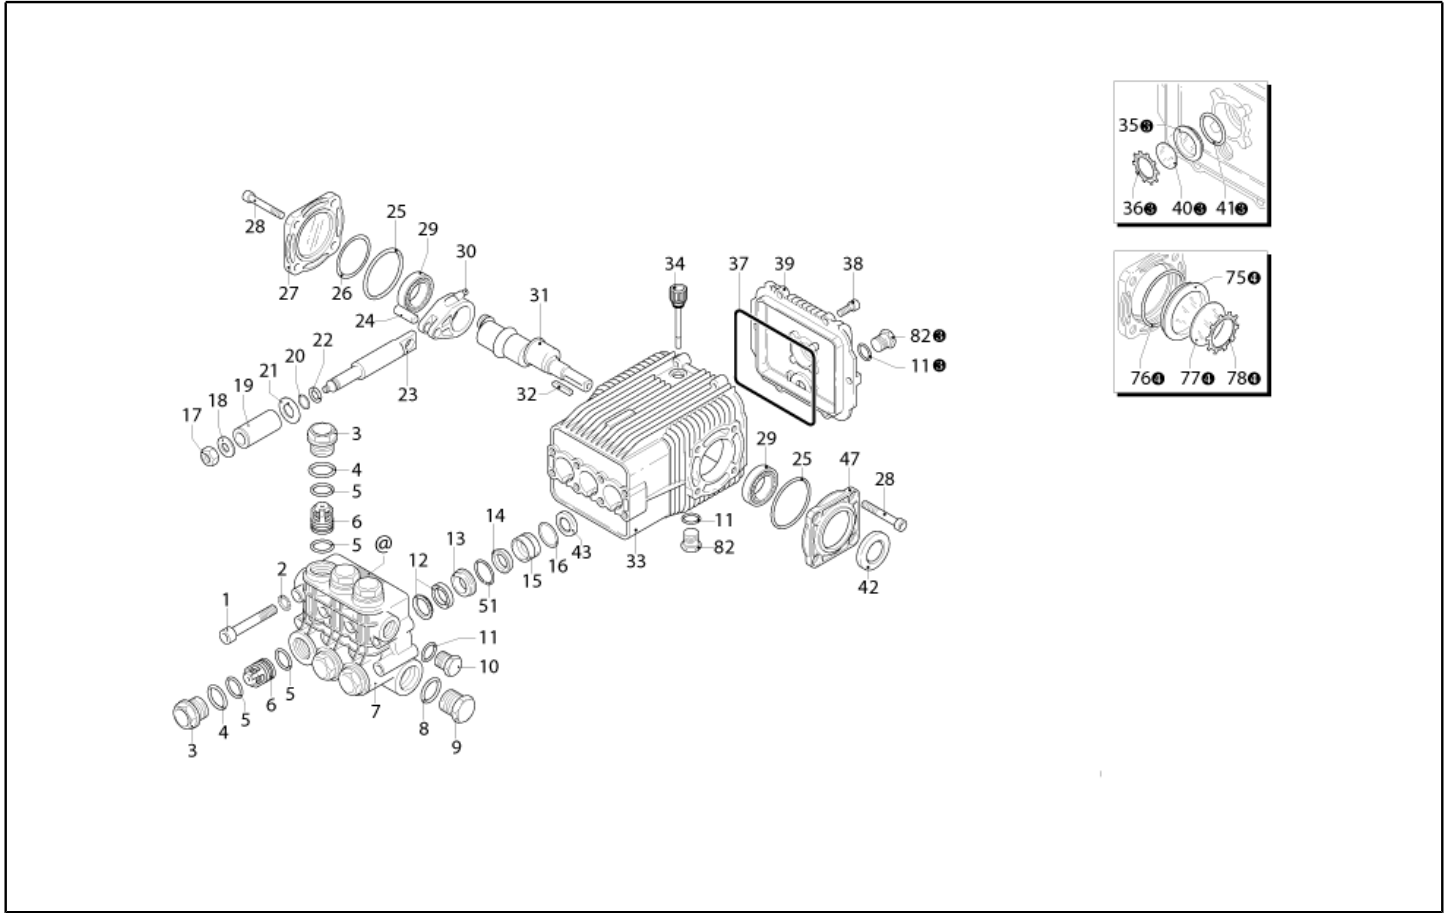

Ref. K	Part n.	Customer part n.	Description	Quantity	Validity		Price
					From	To	
0001	VTVT17597	00017597		8,00			--
0002	VTRS00519	00000519	WASHER D.10 DT	8,00			--
0003	PVVR40220		CAP AR XWLA	6,00			--
0004	PVVR49445	00049445	RING XW	6,00			--
0005	S GUGO19395	00019395	O-RING D. 20.24 X 2.62 NBR 70SH	12,00			--
0006	S VVAM40006		VALVE UNIT XWLA	6,00			--
0007	MFVR40069		HEAD AR XW OT. D.22	1,00			--
0008	GUGO01037	00001037	O-RING D. 23.81 X 2.62 NBR 70SH	1,00			--
0009	PVVR40221		CAP 3/4 M XWLA	1,00			--
0010	PVVR40099		CAP 3/8 M HRM	1,00			--
0011	GUGO09720	00009720	O-RING D. 14 X 1.78 NBR 70SH	3,00			--
0012	S GUVR40051		PACKING D. 22 RK W1	3,00			--
0013	S PVVR40452		INTERMED. RING D.22 XW	3,00			--
0014	S GUVR40050		PACKING D. 22 RK W2	3,00			--
0015	S PVVR40454		INTERMED. RING D. 22 XW	3,00			--
0016	S GUGO63438		O-RING D. 34.65 X 1.78 NBR 70SH	3,00			--
0017	VTDD40005		NUT TEN. PISTONE	3,00			--
0018	VTRS40012		WASHER D. 8,1x18,5x1	3,00			--
0019	S PIVR40016		PISTON D.22 XW	3,00			--
0020	GUGO03496	00003496	O-RING D. 9.25 X 1.78 NBR 70SH	3,00			--
0021	PVVR40455		DISC XW	3,00			--
0022	GUVR40010		ANTI-EXTR.RING D. 9 X13	3,00			--
0023	PVVR40223		PISTON GUIDE XWLA	3,00			--
0024	PVVR40186		GUDGEON D. 14 RW	3,00			--
0025	S GUGO01132	00001132	O-RING D. 66.35 X 2.62 NBR 70SH	2,00			--
0026	PVVR40187		THICKNESS AR 0,05 mm	3,00			--
0026	PVVR40189		THICKNESS AR 0,10 mm	3,00			--
0026	PVVR40192		THICKNESS AR 0,19 mm	3,00			--
0026	PVVR40193		THICKNESS AR 0,25 mm	3,00			--
0027	MFVR40035		CRANKASE COVER AR RW LAT. CPL	1,00			--
0028	VTVT01118	00001118	SCREW TCEI M 8X16 ZC. UNI 5931	8,00			--
0029	CUVR09205	00009205	ROLLER BEARING 32206 A	2,00			--
0030	BLVR40006		CONNECTING ROD SHPA	3,00			--
0031	ALMO40039		SHAFT AR XW 30.10 N	1,00			--
0032	VTVR06364	00006364	KEY 8 X7 X40	1,00			--
0033	MFVR40032		PUMP CRANKCASE AR RW	1,00			--
0034	PVVR40150		OIL CAP AR SHP	1,00			--
0035	PVVR19238	00019238	OIL INDICATOR XTS	1,00			--
0036	VTAE19239	00019239	SEEGER 0,5 X25,35X16,0	1,00			--
0037	S GUGO40020		O-RING D. 132 X 3 NBR 70SH	1,00			--
0038	VTVT09913	00009913	SCREW TCEI 6X16 UNI5931	6,00			--
0039	MFVR40034		CRANKASE COVER AR RW	1,00			--
0040	PVVR40199		DISC CONTRASTO POMPA RW	1,00			--
0041	GUGO19395	00019395	O-RING D. 20.24 X 2.62 NBR 70SH	1,00			--