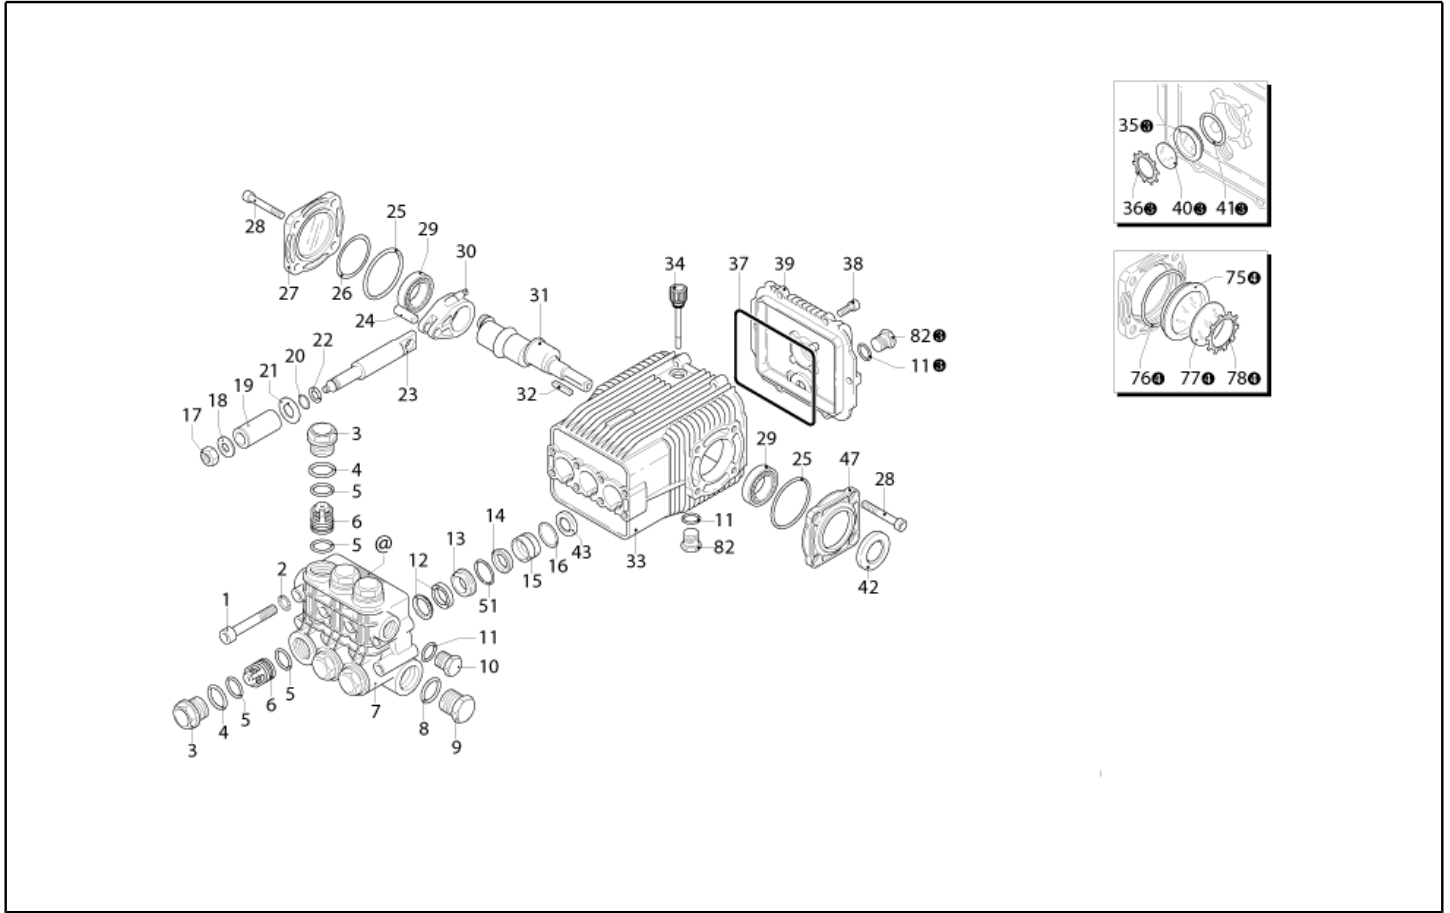

Ref. Part n.	Cust. part n.	Description	Reference	Price
K A	KTRI45173	KIT P 15-2780 XW	0005 0006	--
K B	KTRI40389	KIT P 15-1891 XW D.22	0019	--
K C	KTRI45175	KIT P 15-42906 XW	0025 0037 0042 0043	--
K E	KTRI40390	KIT P 15-2783 XW D.22	0012 0014 0016 0051	--
K H	KTRI40391	KIT P 15-2785 XW D.22	0013 0015	--