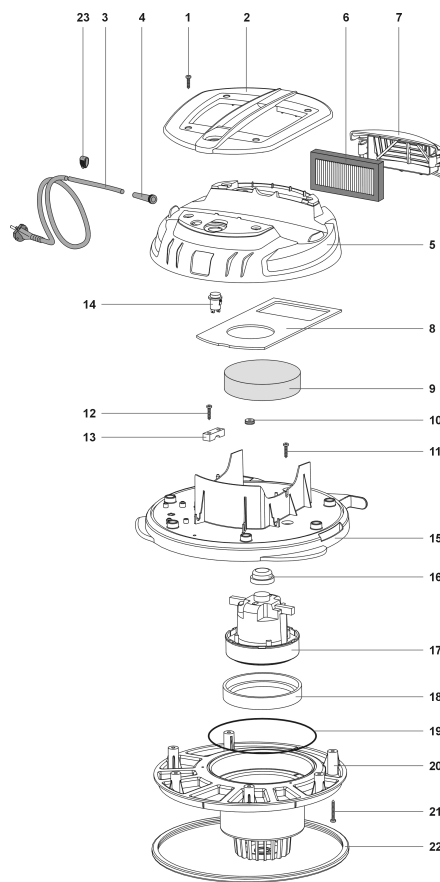

IPC

Spare parts list

Ref: ASDO15508

Model: VACUUM CLEANER LP 1/12 ECO A DOLPHIN EXP

IPC Integrated Professional Cleaning

IPC Soteco

Ref. K	Part n.	Customer part n.	Description	Quantity	Validity		Price
					From	To	
0001	PMTA08653		HEAD DOLPHIN ECO A EXP	1,00			--
0002	FTDP00756		KIT CESTELLO POLICARBON LEO	1,00			--
0003	PMFU02664		TANK FUSTO LEO/NE/NE/NE G COMP	1,00			--

Ref. K	Part n.	Customer part n.	Description	Quantity	Validity		Price
					From	To	
*	MECB01954		WIRING LEO 2X0,75	1,00			--
0001	VTVT71960	01005	SCREW PAT TMT PHL 5X14 ZN BLACK	4,00			--
0002	MPVR11535		HANDLE DOLPHIN VERDE IPC	1,00			--
0003	MECB01953		CABLE ELETTRICO 2X0,75 MT.8,5 F	1,00			--
0004	MEVR28673	00138	FAIRLEAD	1,00			--
0005	MPVR11522		COVER DOLPHIN NE	1,00			--
0006	FTDP00506	021437 H	CARTRIDGE HEPA 140X70X20 RECT.	1,00			--
0007	MPVR11536		BLACK BRACKET DOLPHIN	1,00	16/06/2017		--
0008	GUVR00404	020067	ADHESIVE GASKET COVE. LEO PE EPS	1,00			--
0009	FTDP40010	020066	FILTER PPI/80 D.115X20	1,00			--
0010	MEVR40111	07855	GUIDING SLIT W/LEO MEMBRANE	1,00			--
0011	VTVT71961	01006	SCREW PFU TMT PHL 5X20 BLACK	3,00			--
0012	VTVT71961	01006	SCREW PFU TMT PHL 5X20 BLACK	2,00			--
0013	MPVR28690	00139	CABLE CLAMP	1,00			--
0014	MECI00470		SWITCH A PULSANTE FM4,8X0,8	1,00			--
0015	MPVR20005		MOTOR FASTENER LEO VE-IPC	1,00			--
0016	MPVR40559	07502	MOT.FASTENER GUM G.EPDM30 D42X20	1,00			--
0017	MOMO00585	030343TP	MOTOR TS32 CP TP 650W 220-240 5	1,00			--
0018	GUGO40052	07890	L-GASKET D.130 H=9	1,00			--
0019	GUGO40053	020056	OR RUBBER SPONGE D.4 D.190 (L=600)	1,00			--
0020	MPVR40560	07817	LEO BASE	1,00			--
0021	VTVT71966	01026	SCREW PAT TMT PHL 5X30 BLACK	6,00			--
0022	GUVR40077	07799	GASKET FOR LEO BASE	1,00			--
0023	MPVR06885	06770	CLIP BIG FIXING CABL ELE	1,00	02/03/2017		--