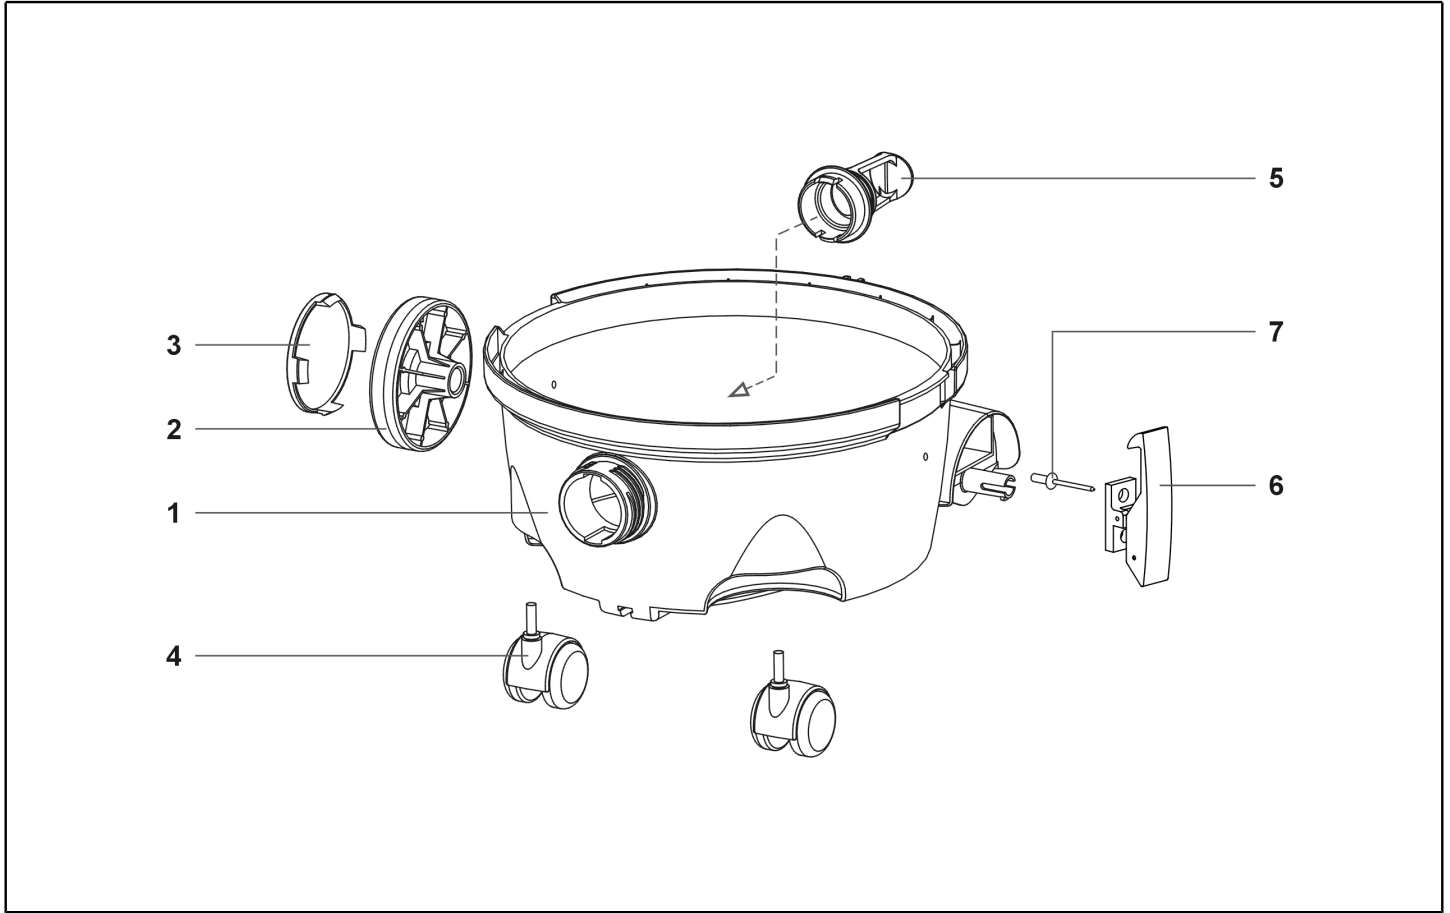

Ref. K	Part n.	Customer part n.	Description	Quantity	Validity		Price
					From	To	
0001	PMVR04829	020977 NE	TANK LEO BL FORATO X HOOKS 210	1,00			--
0002	MPVR09972	06043/G/G5	WHEEL BODY YES RUBBERISED G55	2,00	27/04/2017		--
0003	MPVR40523	06044NE	WHEEL COVERING YES BLACK	2,00			--
0004	RTRT40033	07885	WHEEL D.50 GREY W/ PIVOT SOFT	2,00			--
0005	MPVR40562	07796	DEFLECTOR LEO W/OR	1,00			--
0006	CHVR28735	01847/SNE	COMPLETE PLASTIC HOOK BLACK	2,00			--
0007	VTVR71992	01302	RIVET 4,8X17	4,00			--